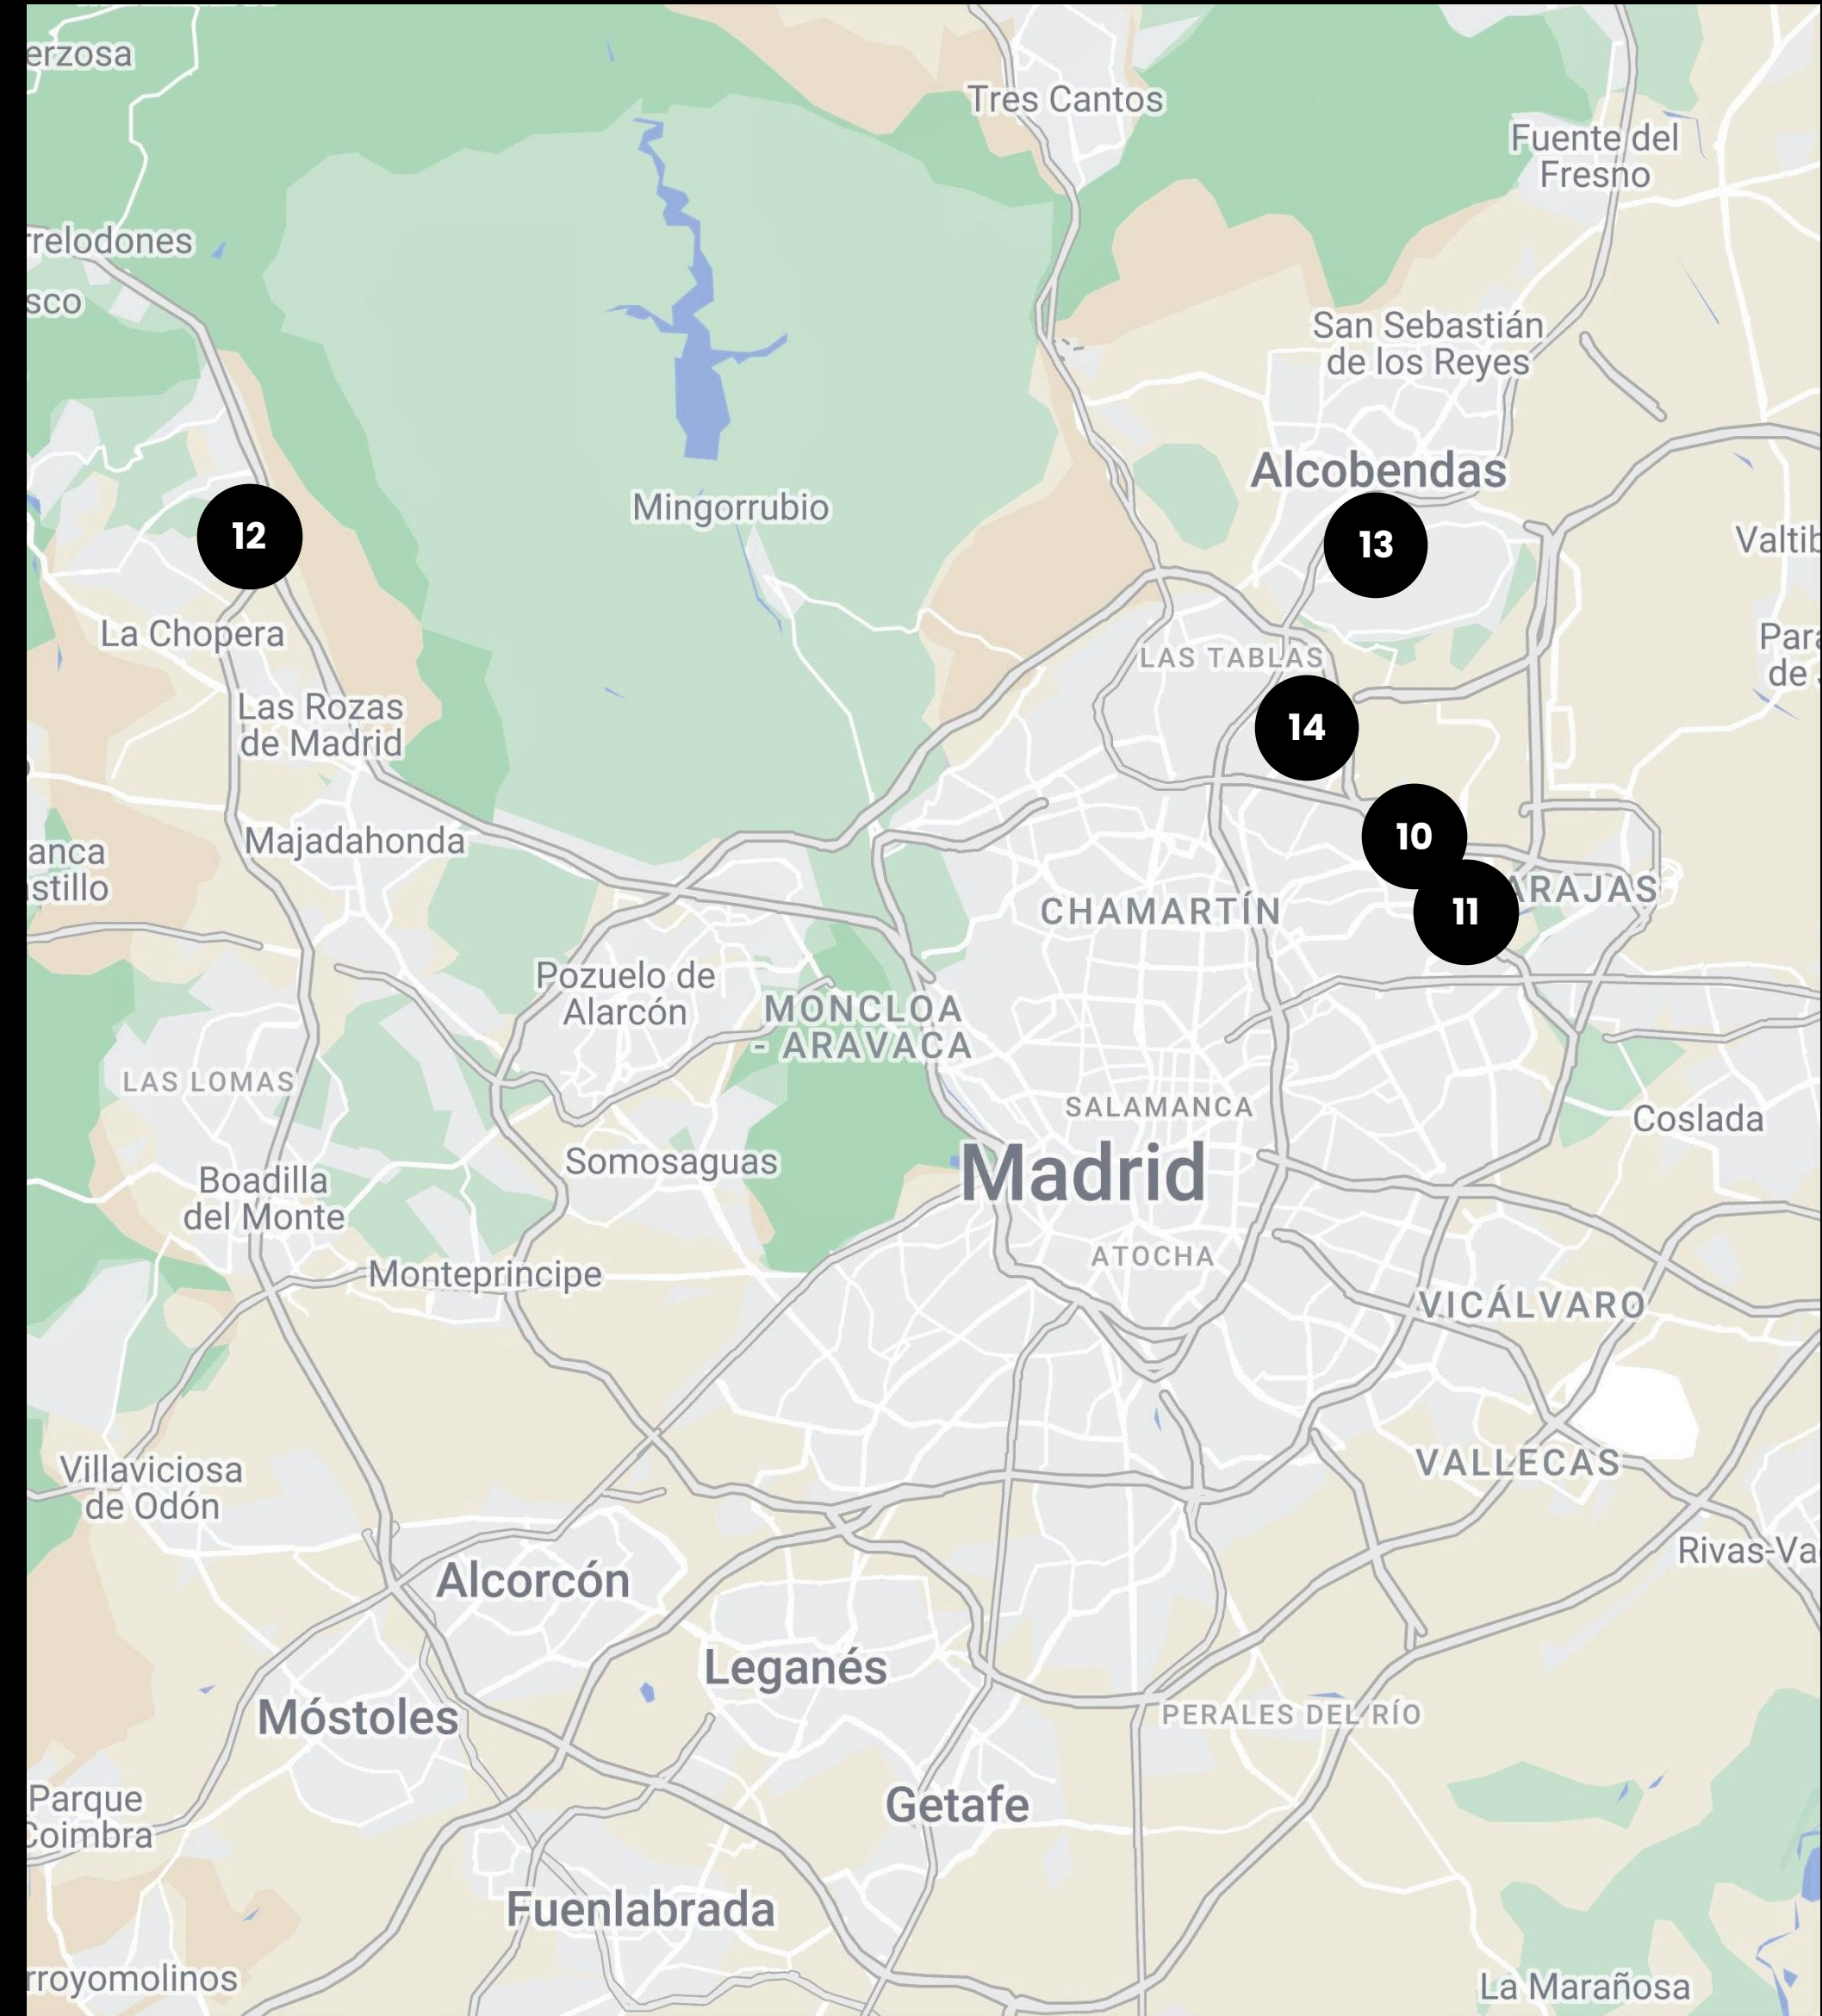

WE ARE TRUSTED BY

A CUTTING-EDGE SPACE IN THE NORTH OF THE CITY...

ADEQUA

ADDRESS

Avenida de Burgos, 89
28050, Madrid

TRAIN

Fuente de la Mora (C1, C10)

METRO

Madrid

8. A-1 Vía de Servicio, 89C

Madrid

9. C. del Arroyo de Valdebebas, 4

Madrid

MADRID

10. C. Vía de los Poblados, 1

Madrid

11. C. de la Ribera del Loira, 36-50

Madrid

C. José Echegaray, 8

Las Rozas

Av. de Bruselas, 24

Alcobendas

14. C. de María de Portugal, 3-5

Madrid

**1. Plaça de la Pu,
s/n**

Cornellà

**2. Arenas
Shopping center**

Barcelona

**3. Avinguda
Diagonal, 605**

Barcelona

**4. Plaza de
Catalunya, 9**

Barcelona