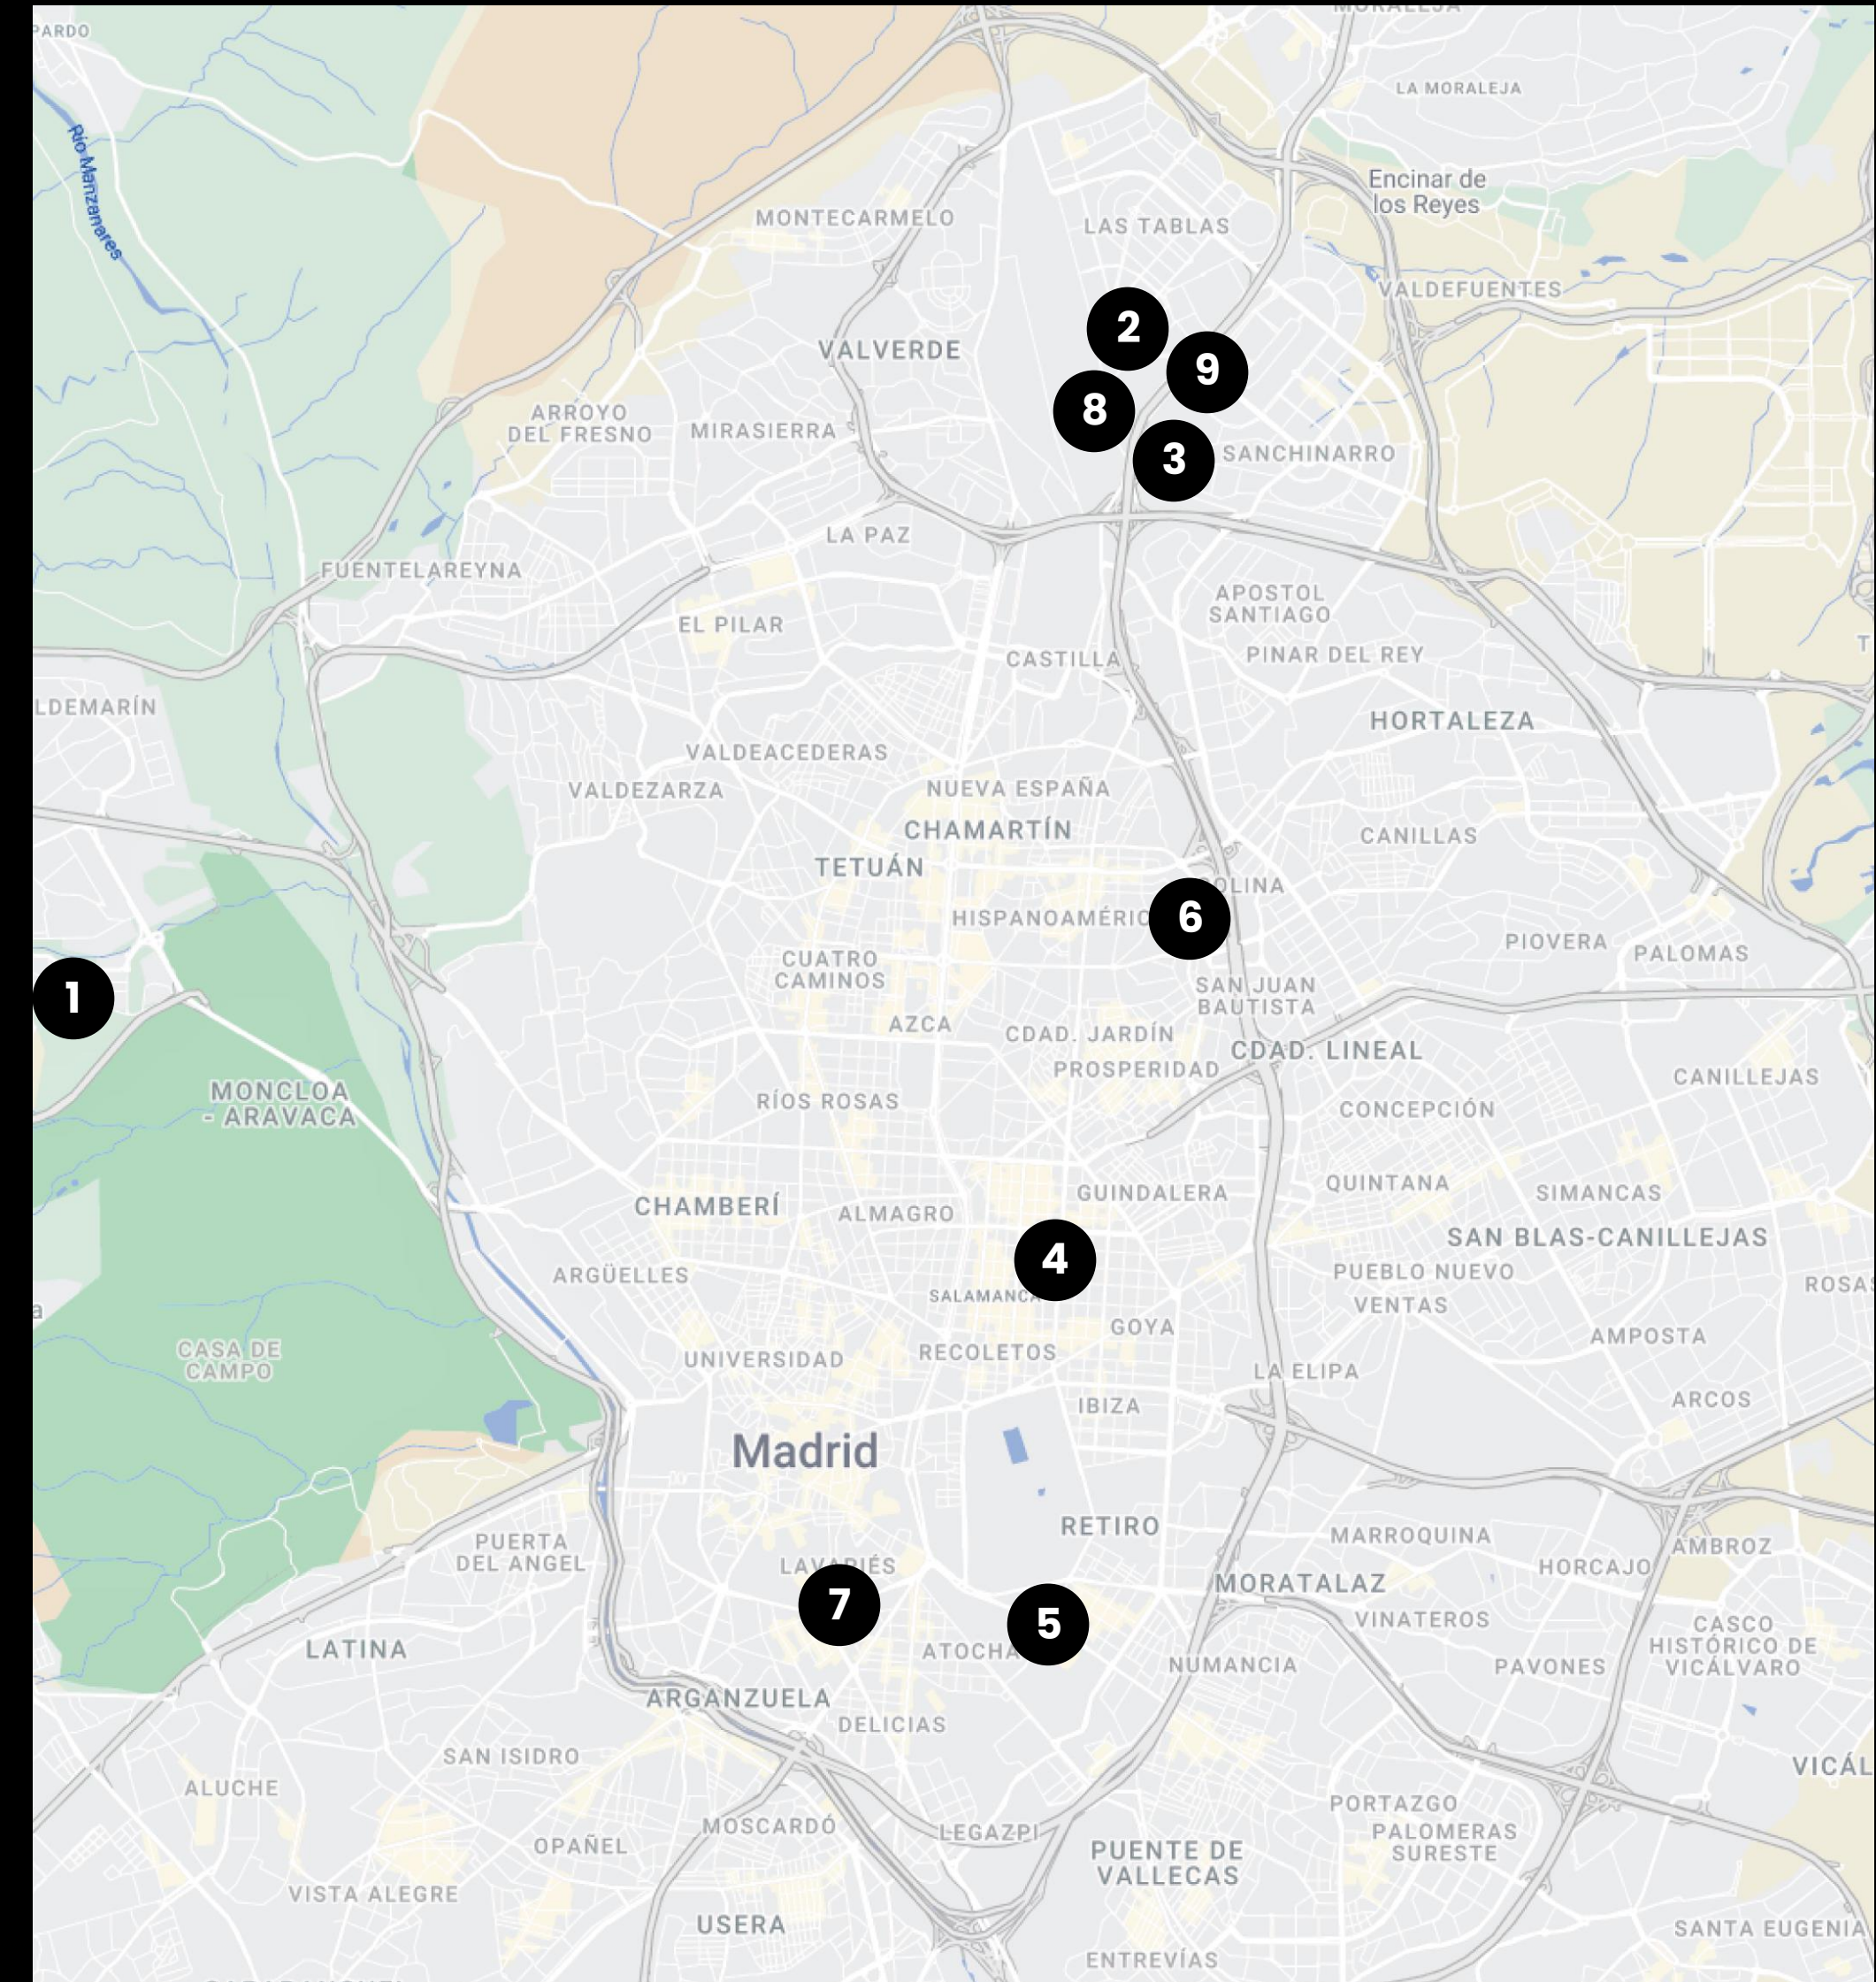

Madrid

4. C. de Don Ramón de la Cruz, 38

Madrid

5. C. de Vandergoten, 1

Madrid

6. C. del Eucalipto, 33

Madrid

7. C. de las Huertas, 11

Madrid

8. A-1 Vía de Servicio, 89C

Madrid

9. C. del Arroyo de Valdebebas, 4

Madrid

MADRID

10. C. Vía de los Poblados, 1

Madrid

11. C. de la Ribera del Loira, 36-50

Madrid

C. José Echegaray, 8

Las Rozas

Av. de Bruselas, 24

Alcobendas

14. C. de María de Portugal, 3-5

Madrid

**1. Plaça de la Pu,
s/n**

Cornellà

**2. Arenas
Shopping center**

Barcelona

**3. Avinguda
Diagonal, 605**

Barcelona

**4. Plaza de
Catalunya, 9**

Barcelona