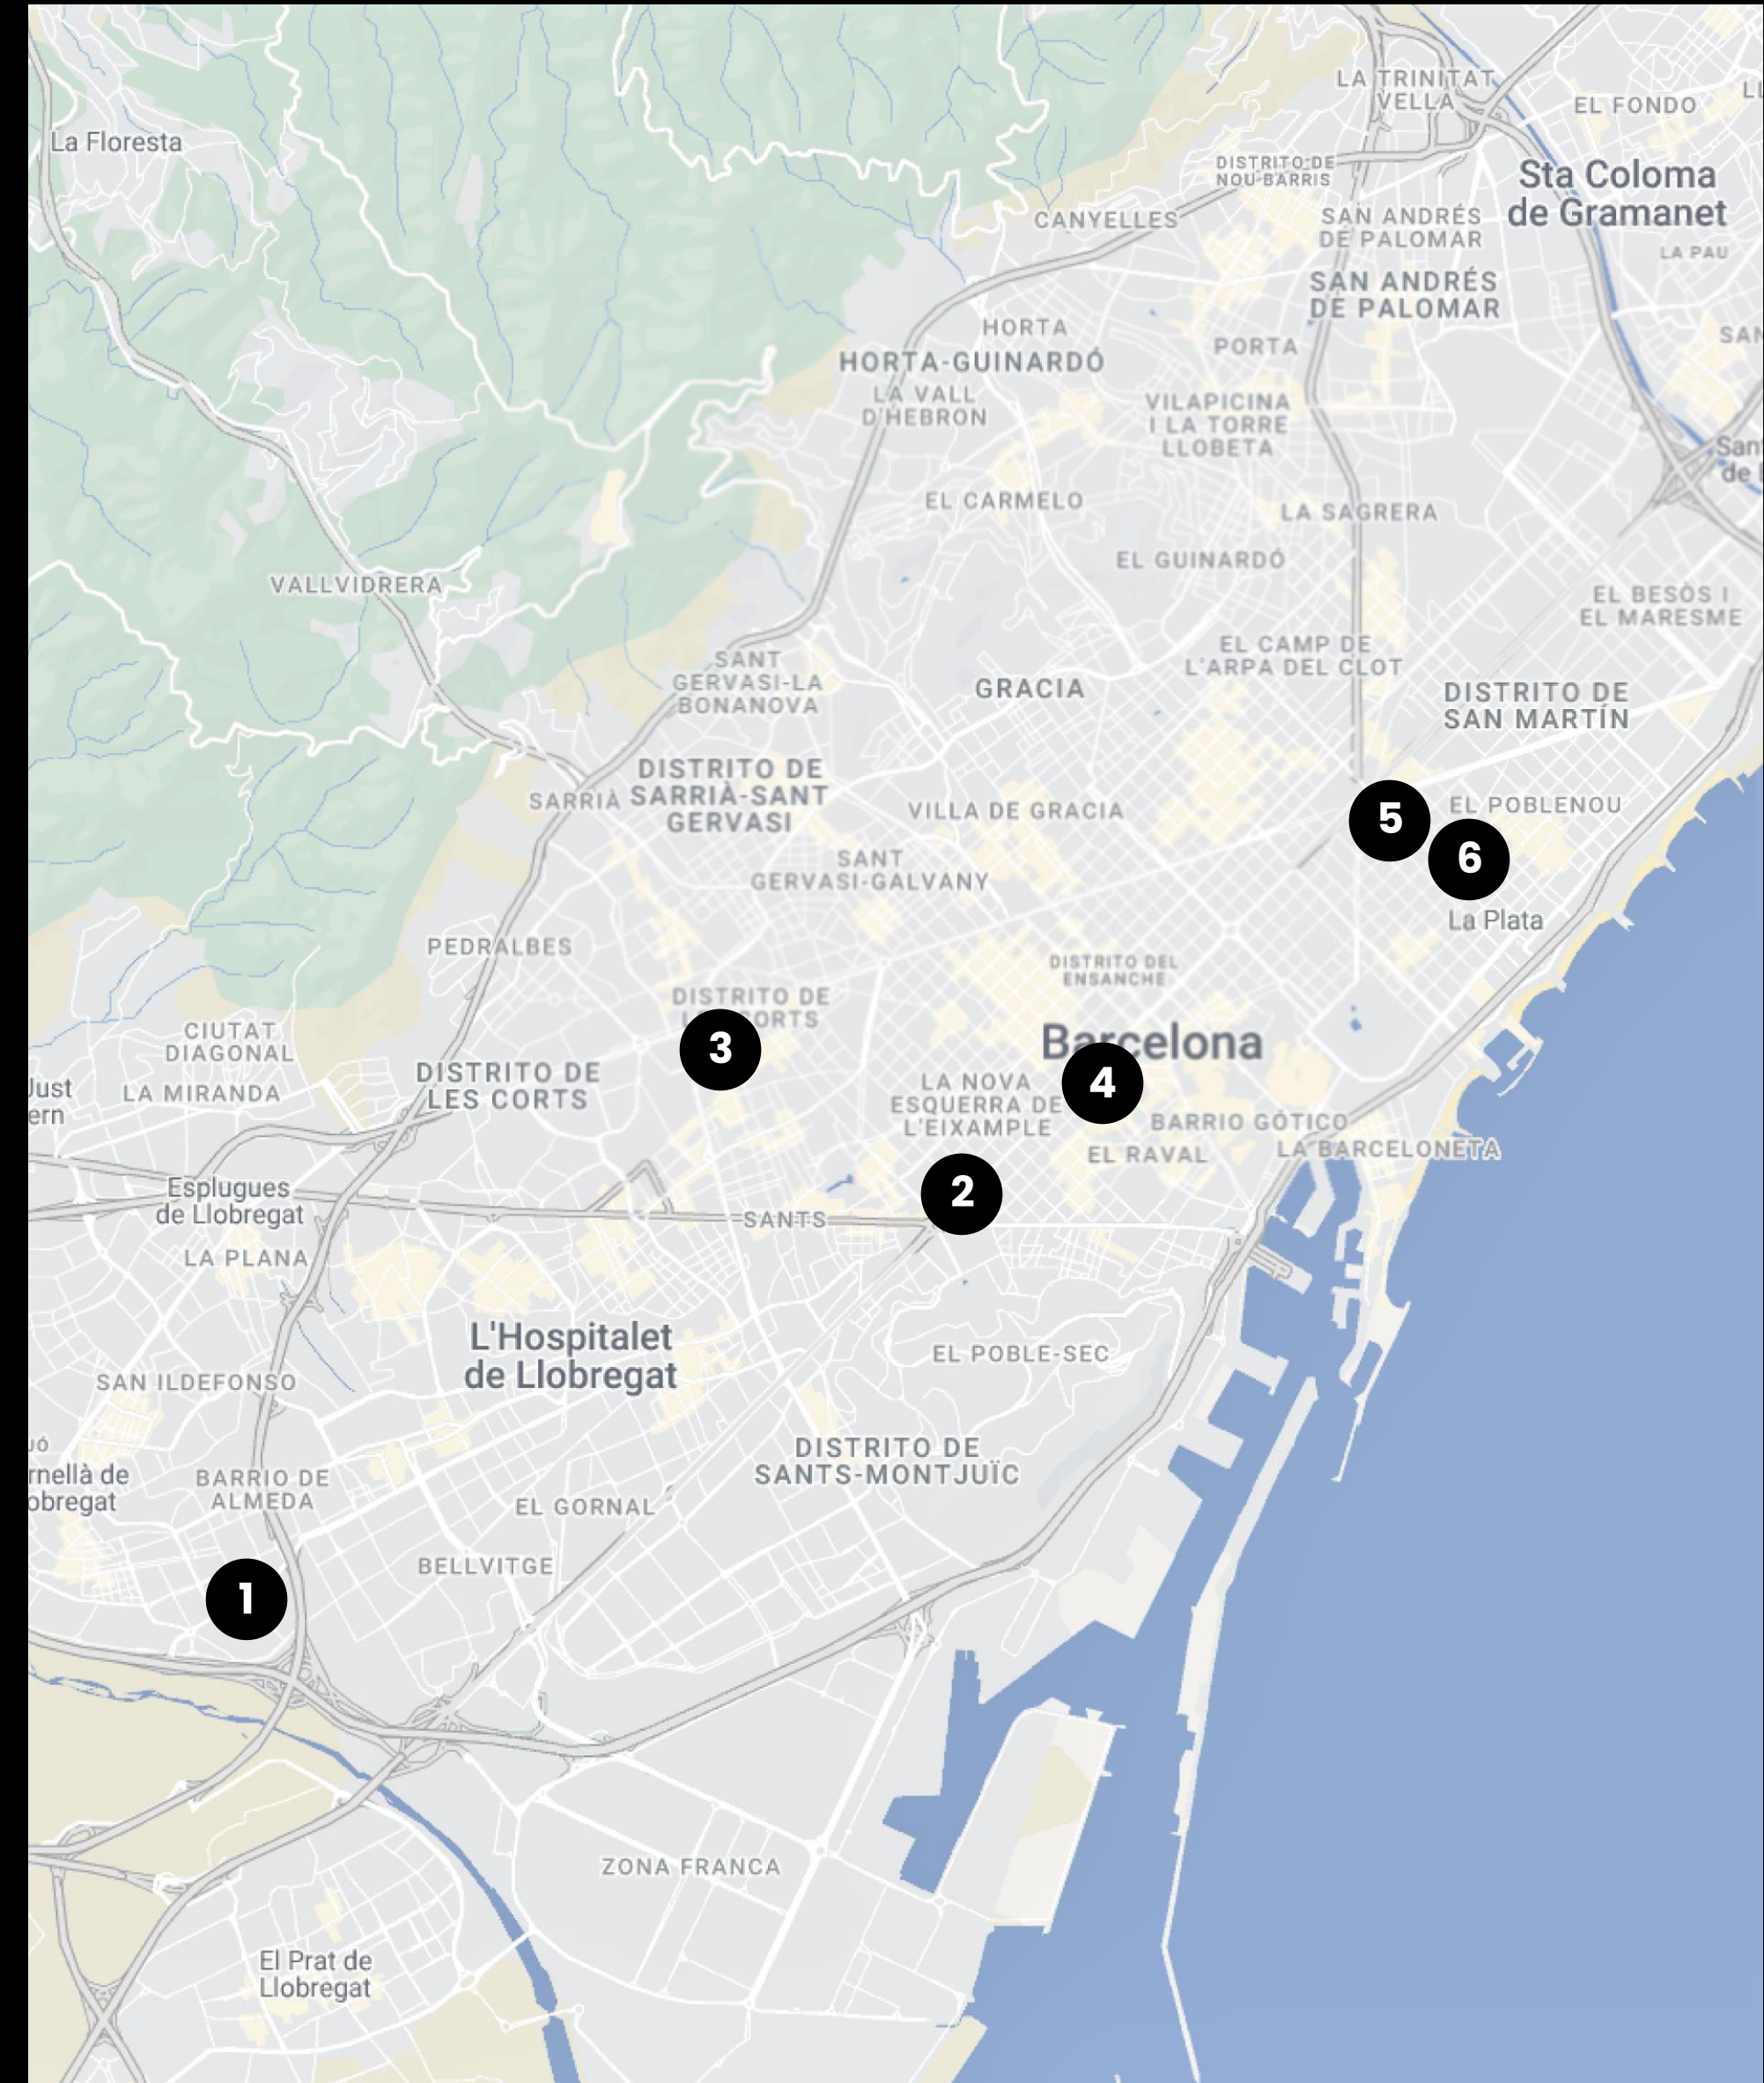

Cornellà

Barcelona

Barcelona

Barcelona

Barcelona

Barcelona