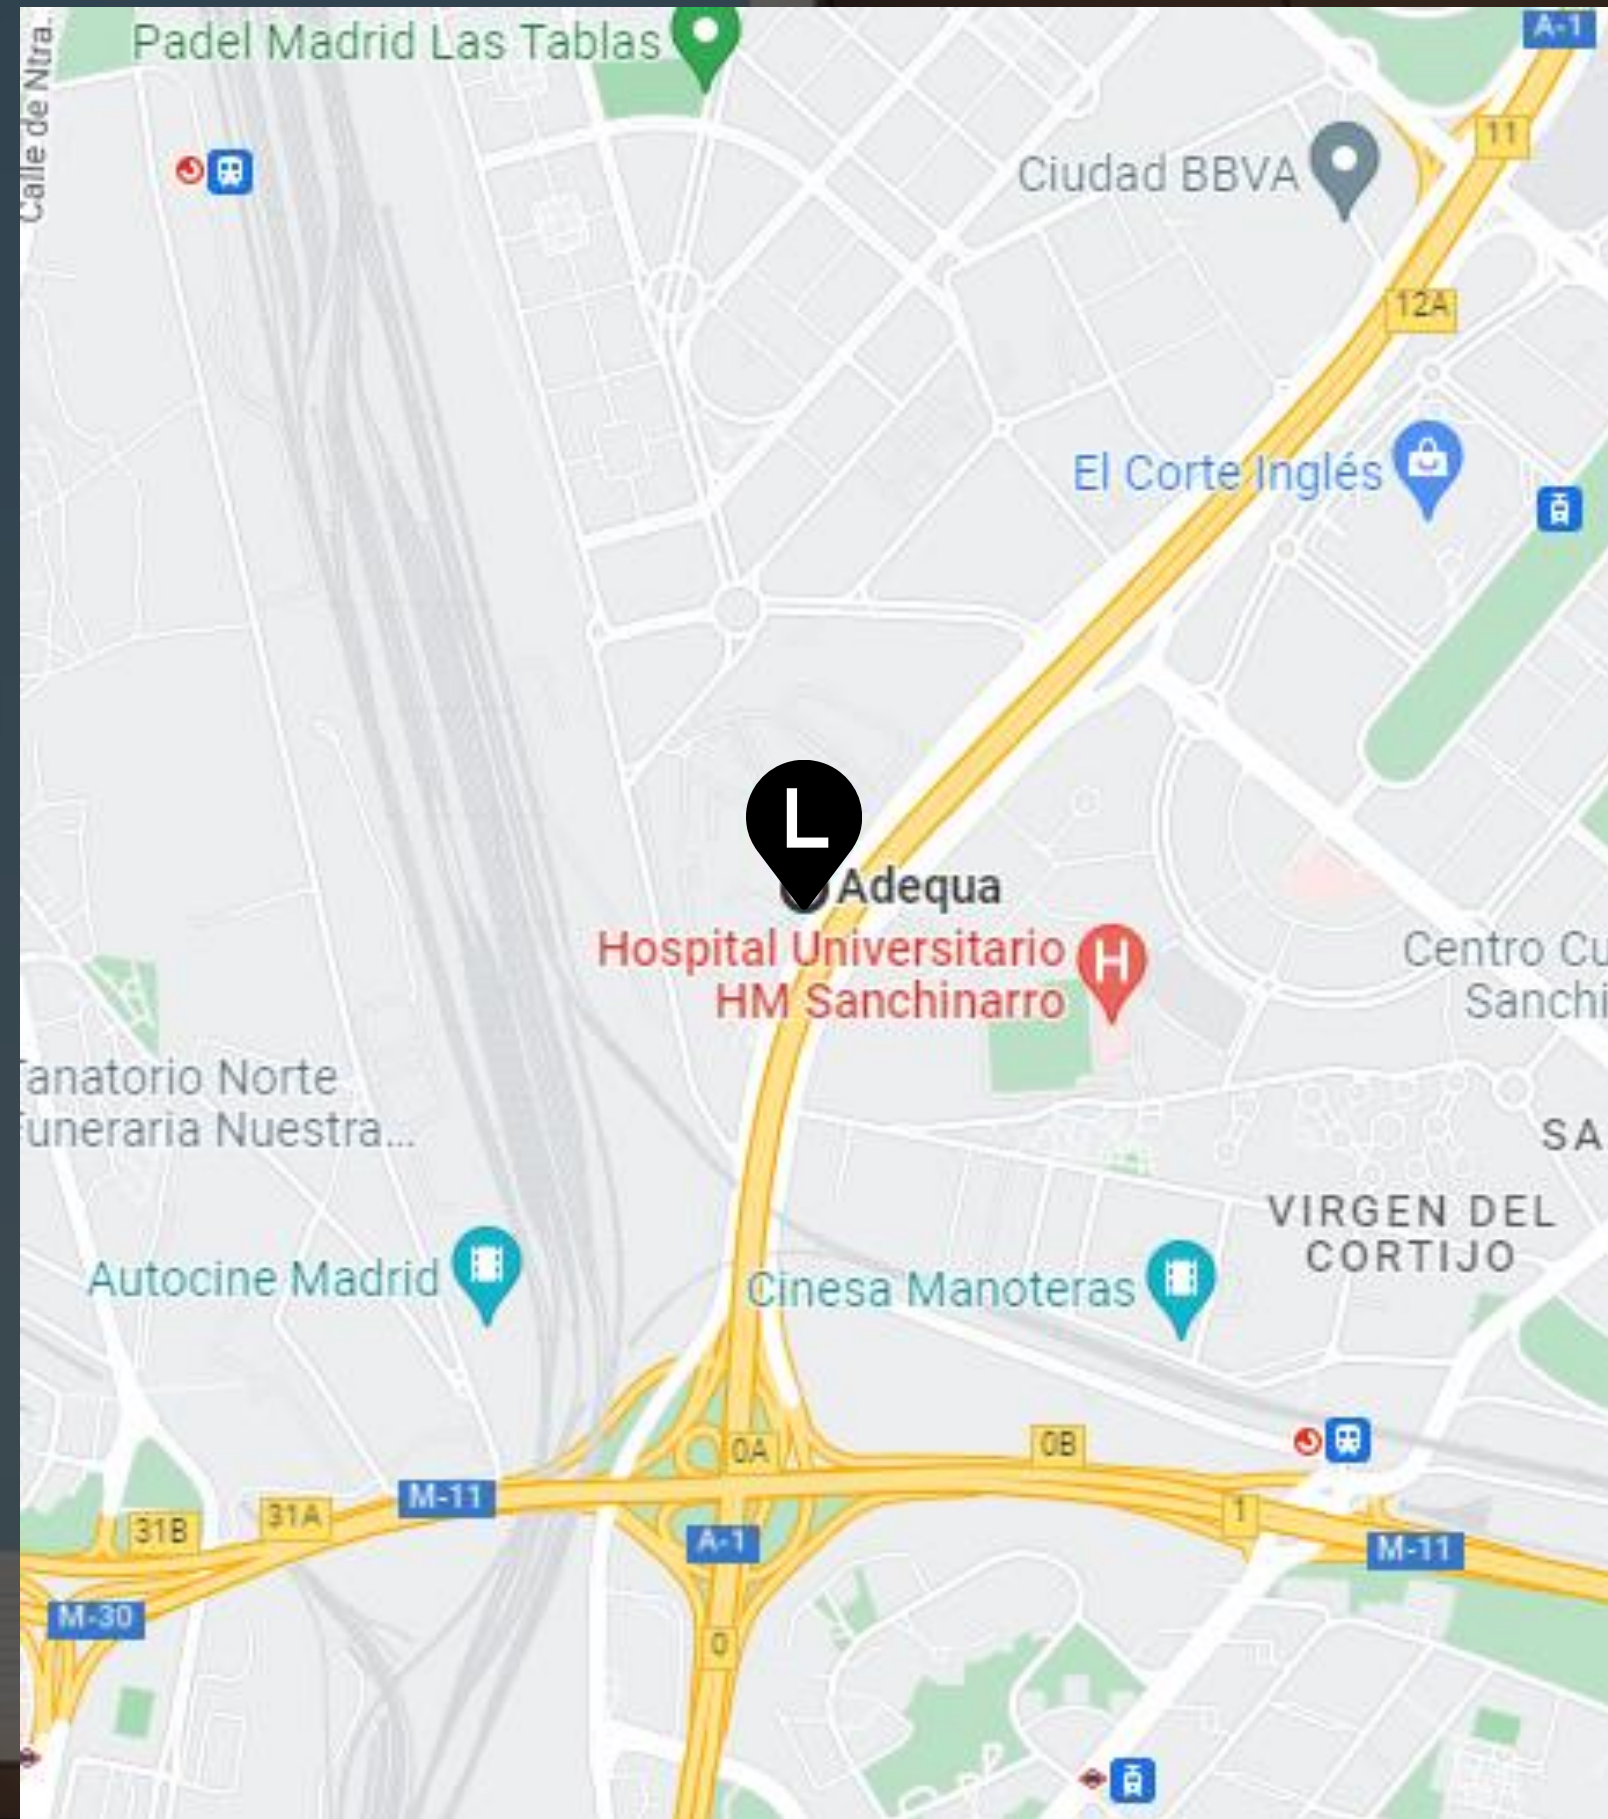

WE ARE TRUSTED BY

A CUTTING-EDGE SPACE IN THE NORTH OF THE CITY...

ADEQUA

ADDRESS

Avenida de Burgos, 89
28050, Madrid

TRAIN

Fuente de la Mora (C1, C10)

METRO

Las Tablas (L4)

BUS

173, 174, 176, N91

1. Av. de Europa 19

Pozuelo de Alarcón

2. C. Quintanavides, 13

Madrid

3. C. de Dulce Chacón, 55

Madrid

4. C. de Don Ramón de la Cruz, 38

Madrid

5. C. de Vandergoten, 1

Madrid

6. C. del Eucalipto, 33

Madrid

7. C. de las Huertas, 11

Madrid

8. A-1 Vía de Servicio, 89C

Madrid

9. C. del Arroyo de Valdebebas, 4

Madrid

MADRID

10. C. Vía de los Poblados, 1

Madrid