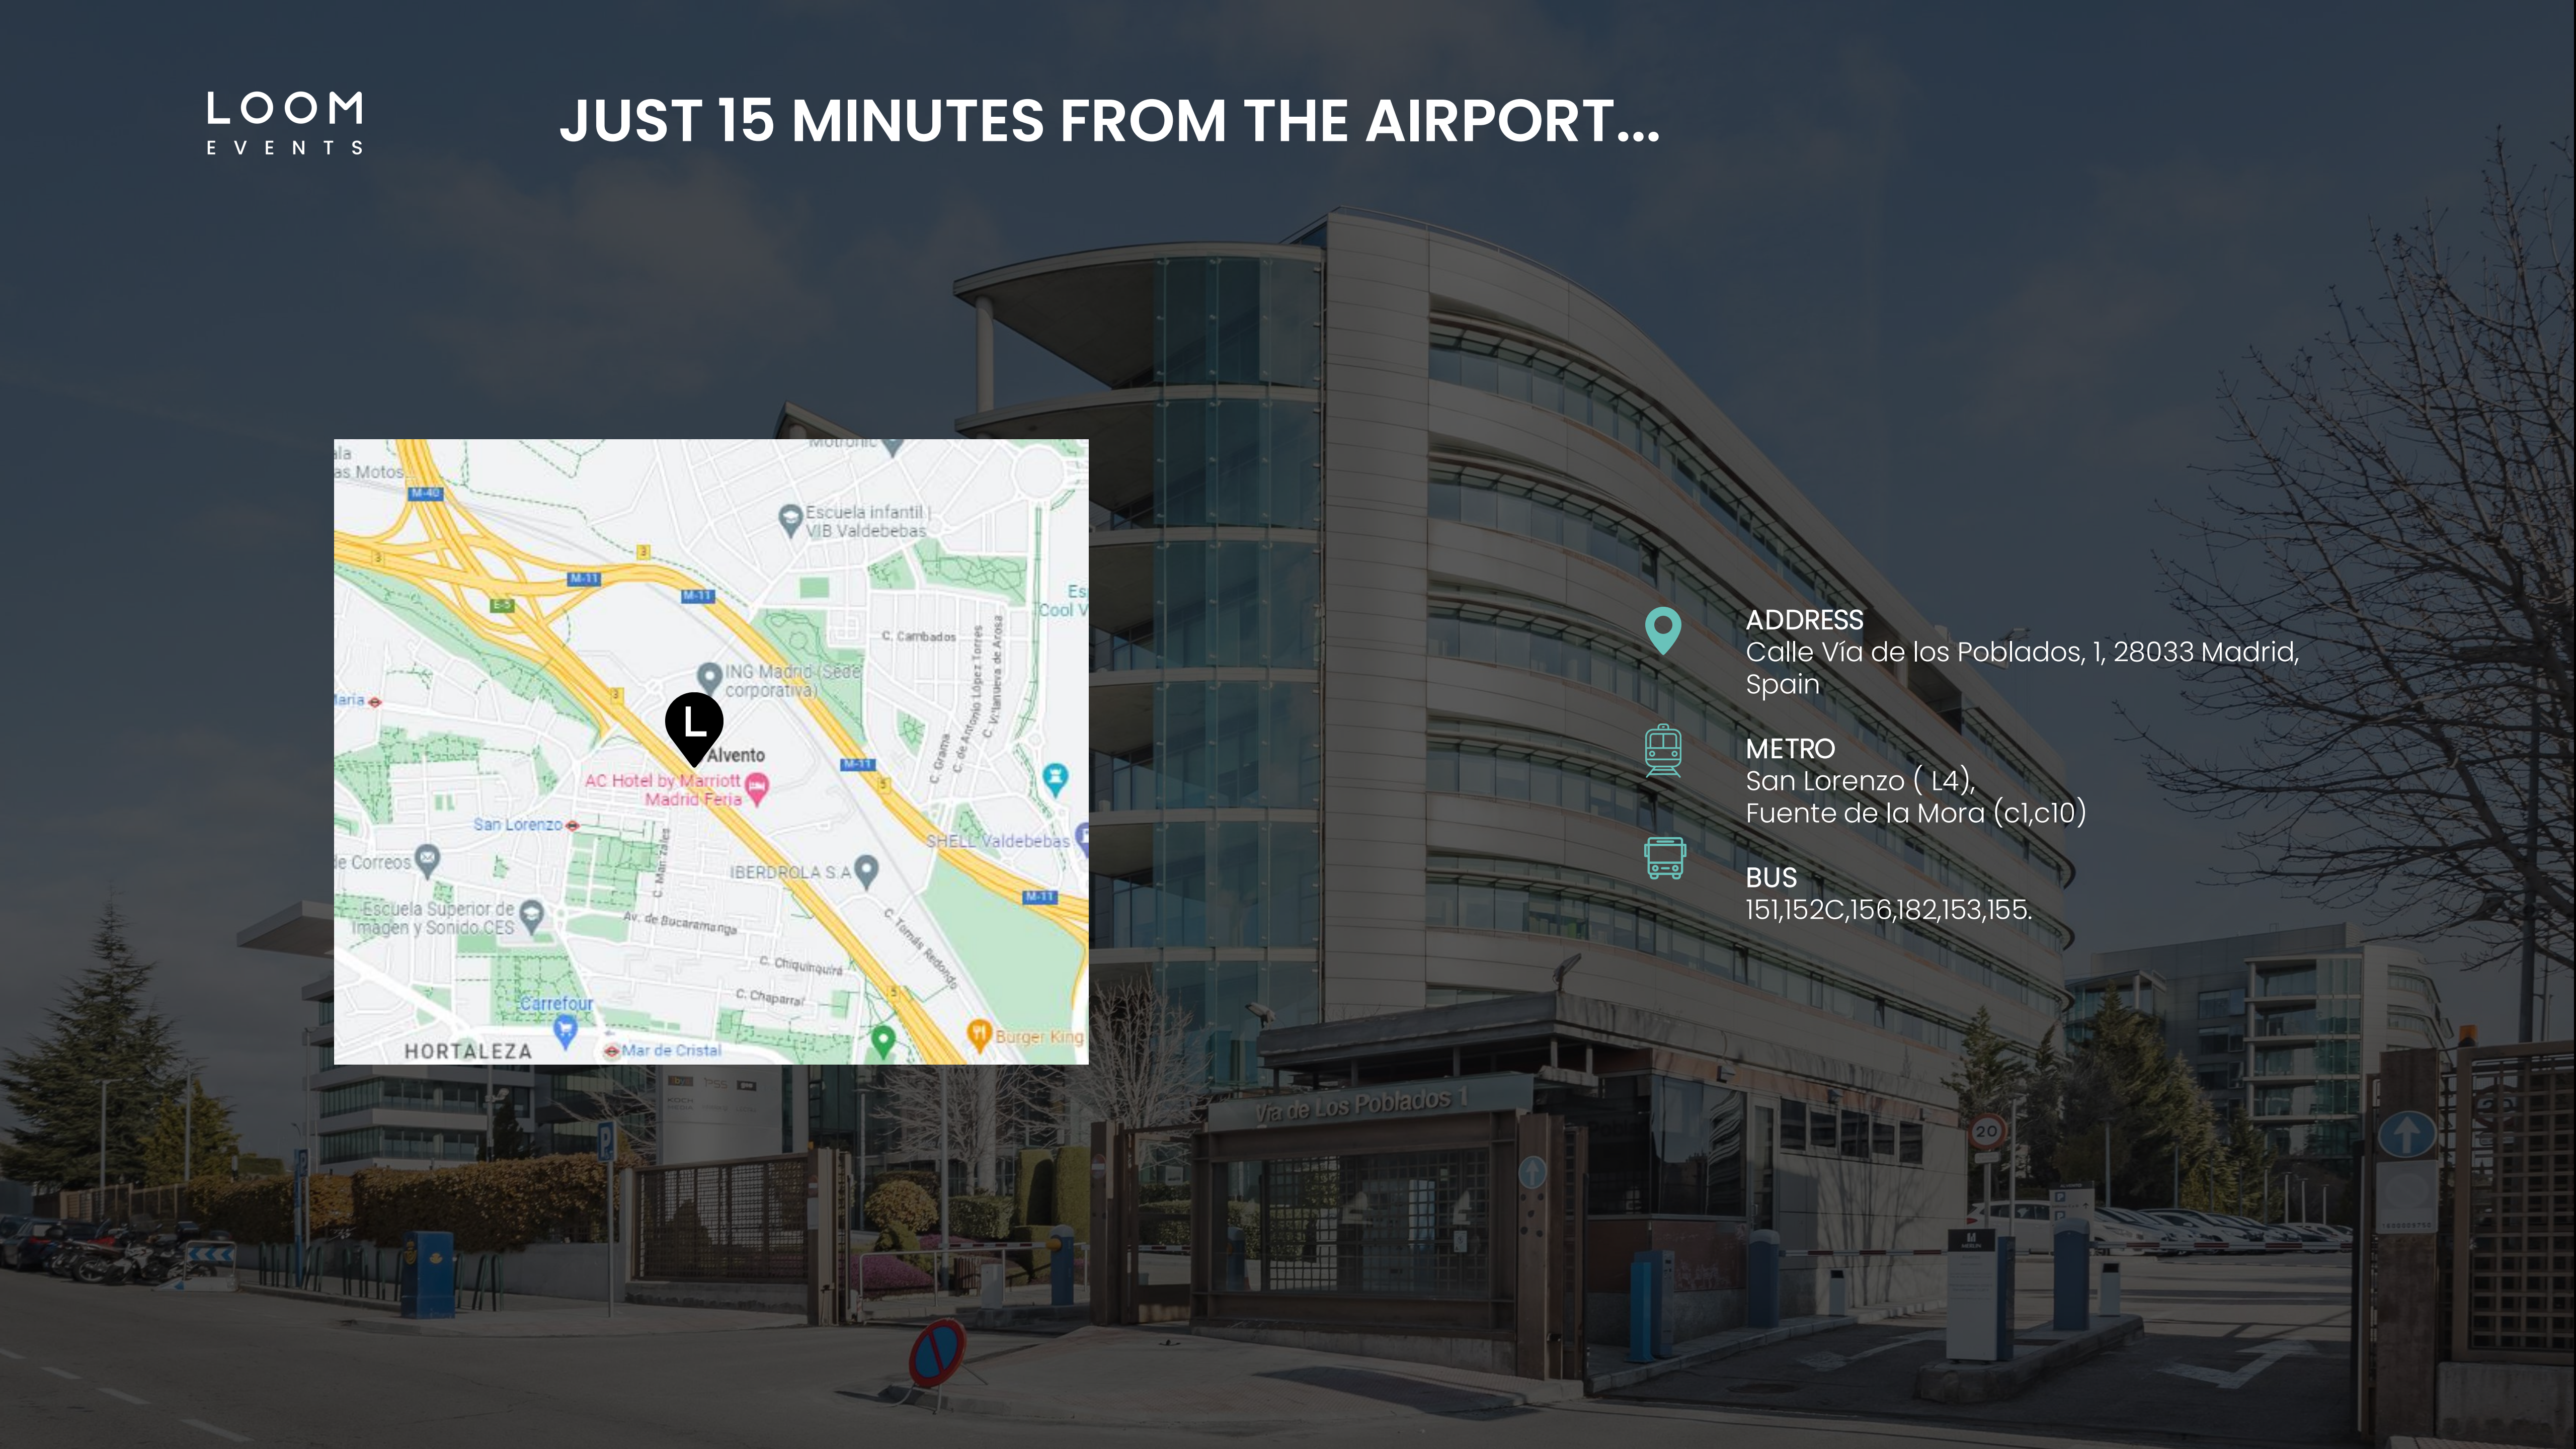

Calle Vía de los Poblados, 1, 28033 Madrid, Spain

METRO

San Lorenzo (L4),
Fuente de la Mora (c1,c10)

BUS

151,152C,156,182,153,155.

1. Av. de Europa 19

Pozuelo de Alarcón

2. C. Quintanavides, 13