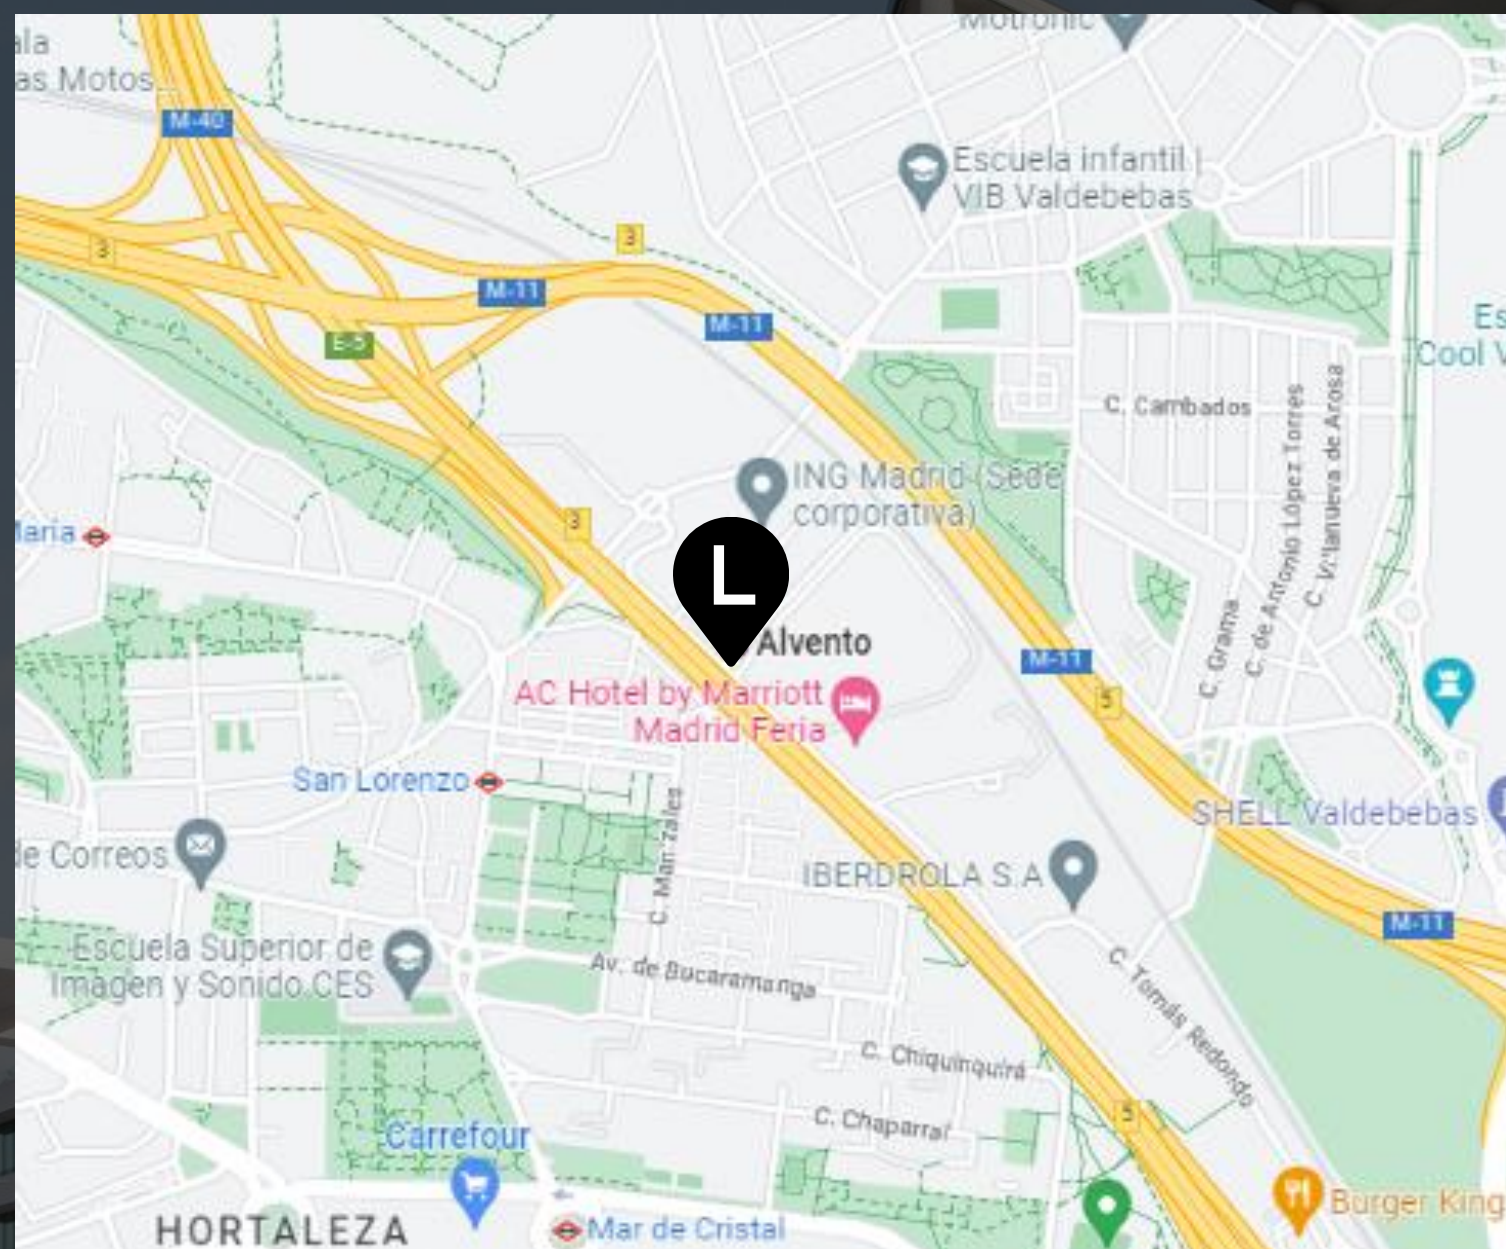

JUST 15 MINUTES FROM THE AIRPORT...