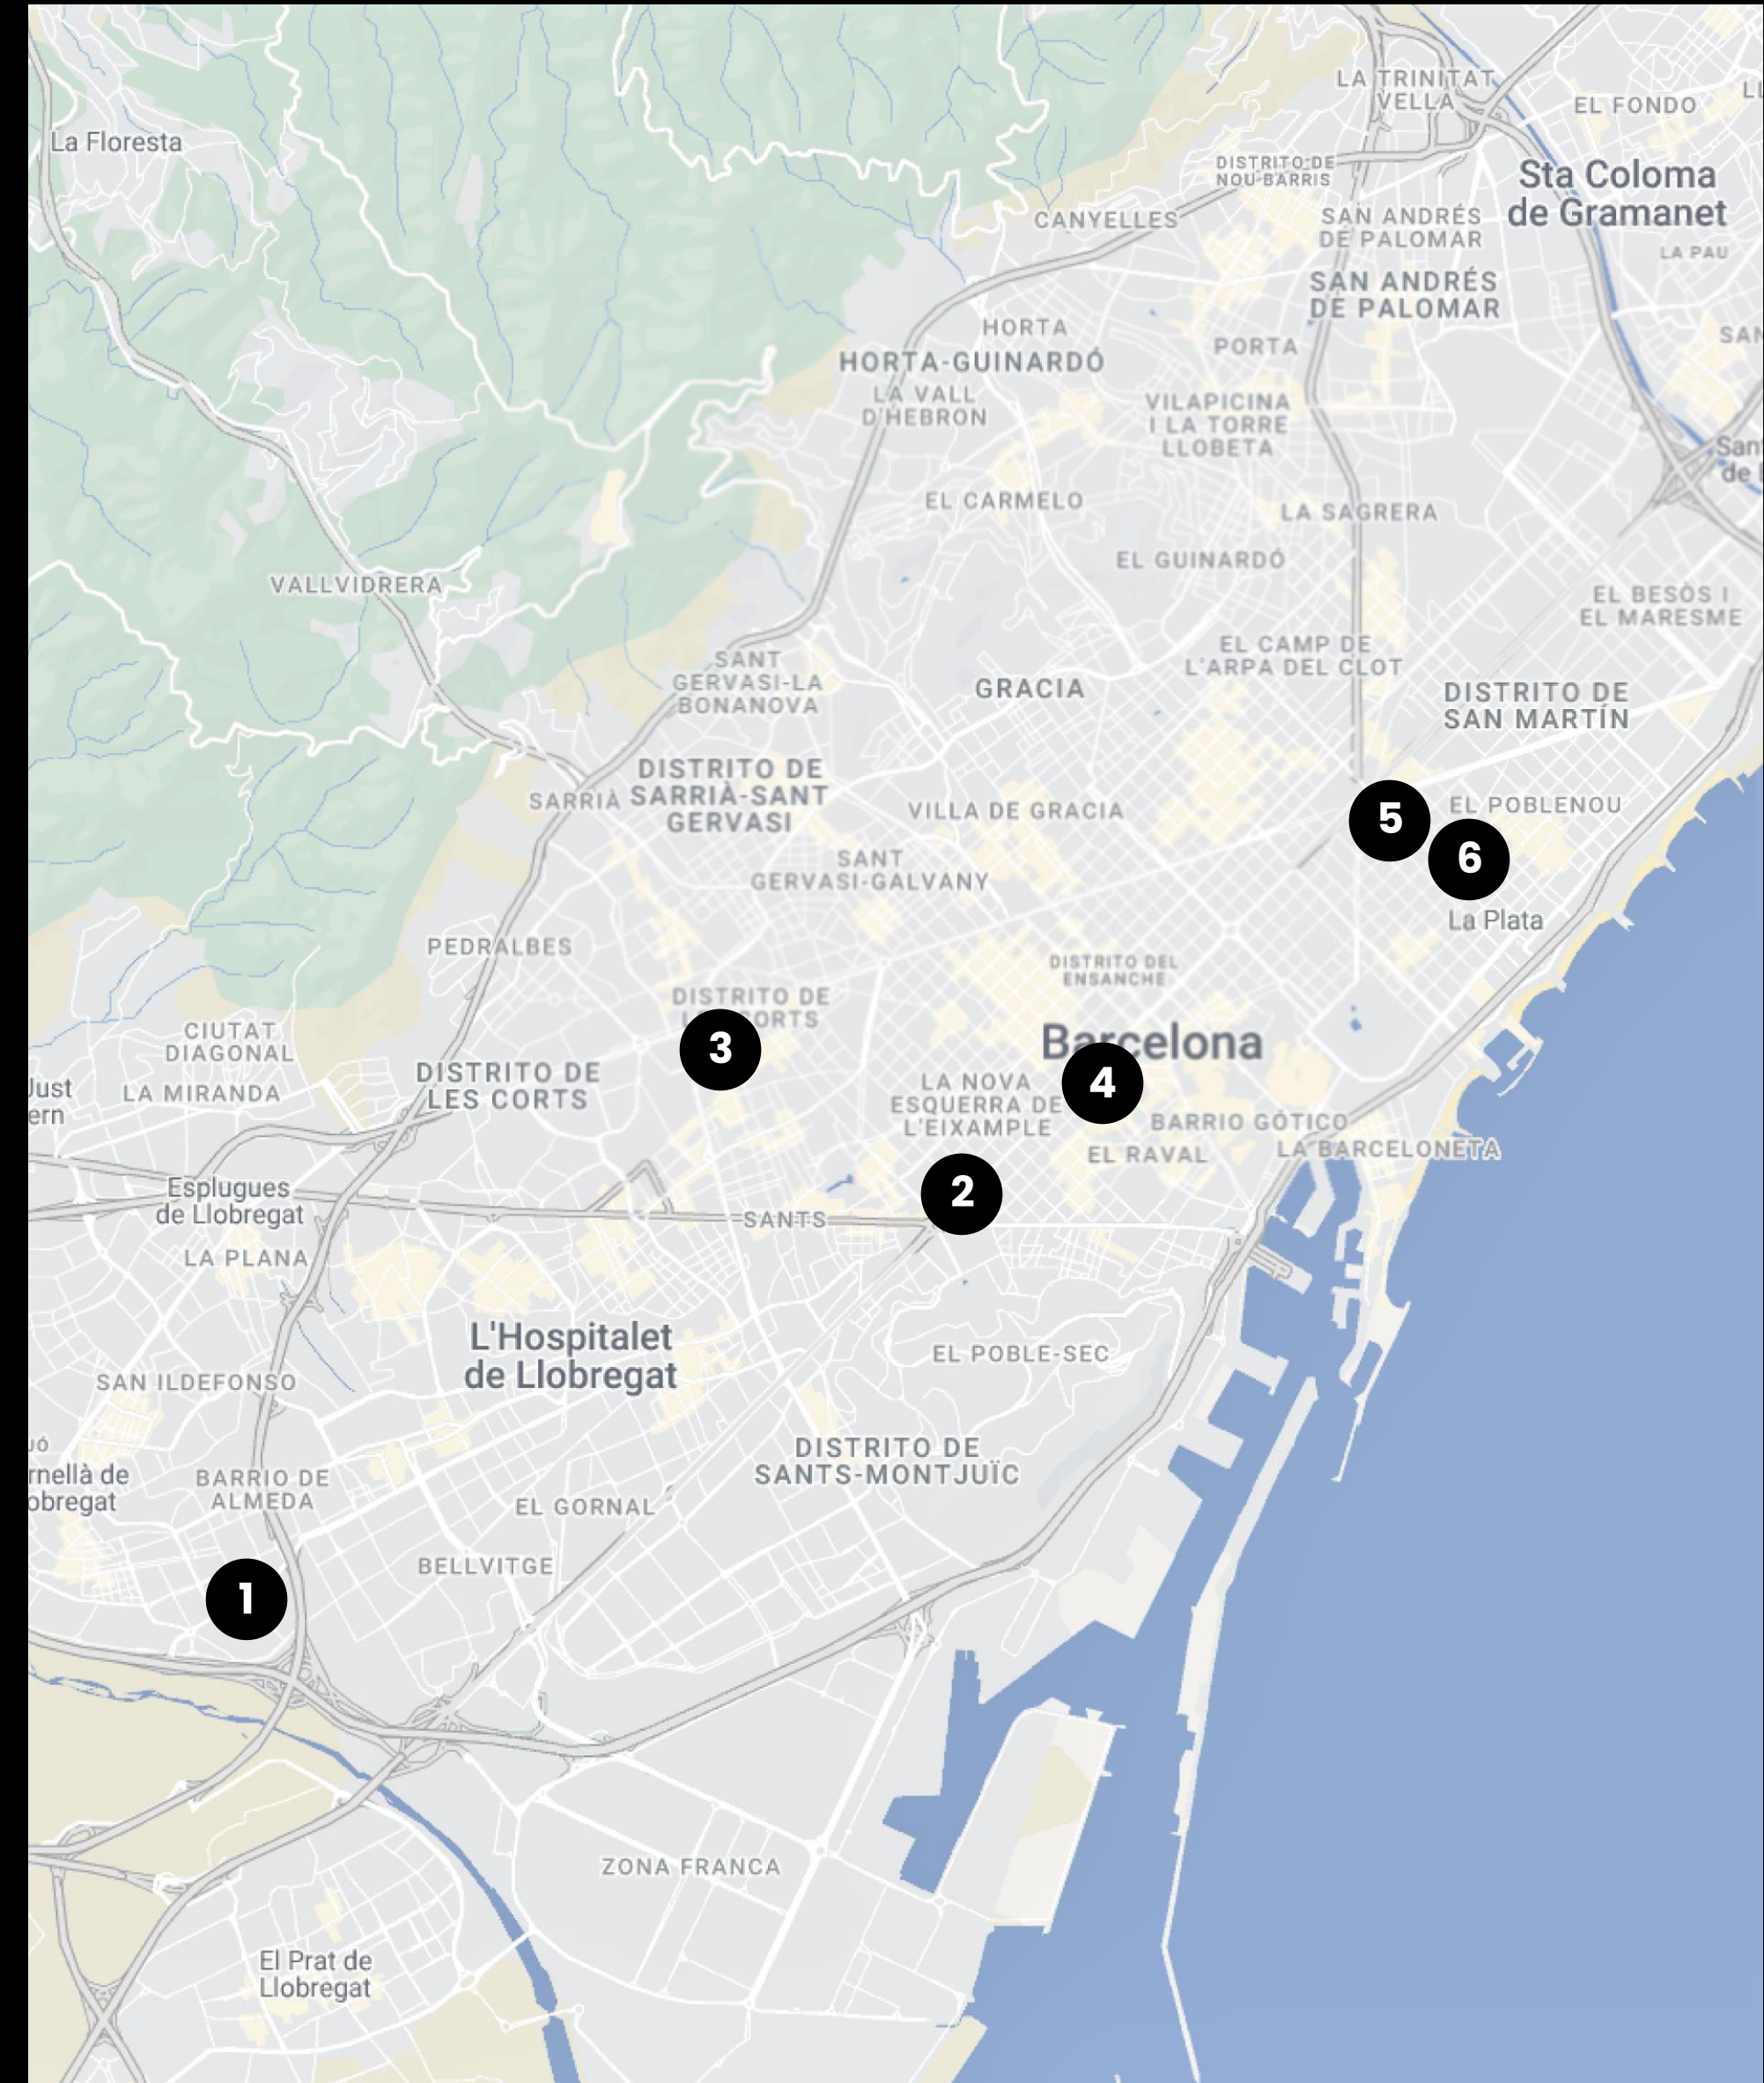

Madrid

7. C. de las Huertas, 11

Madrid

8. A-1 Vía de Servicio, 89C

Madrid

9. C. del Arroyo de Valdebebas, 4

Madrid

MADRID

10. C. Vía de los Poblados, 1

Madrid

11. C. de la Ribera del Loira, 36-50

Madrid

C. José Echegaray, 8

Las Rozas

Av. de Bruselas, 24

Alcobendas

14. C. de María de Portugal, 3-5

Madrid

**1. Plaça de la Pu,
s/n**

Cornellà

**2. Arenas
Shopping center**

Barcelona

**3. Avinguda
Diagonal, 605**

Barcelona

**4. Plaza de
Catalunya, 9**

Barcelona

**5. Avinguda
Diagonal, 211**

Barcelona

**6. C. de
Pere IV, 128**

Barcelona

LOOM
EVENTS

CONTACT