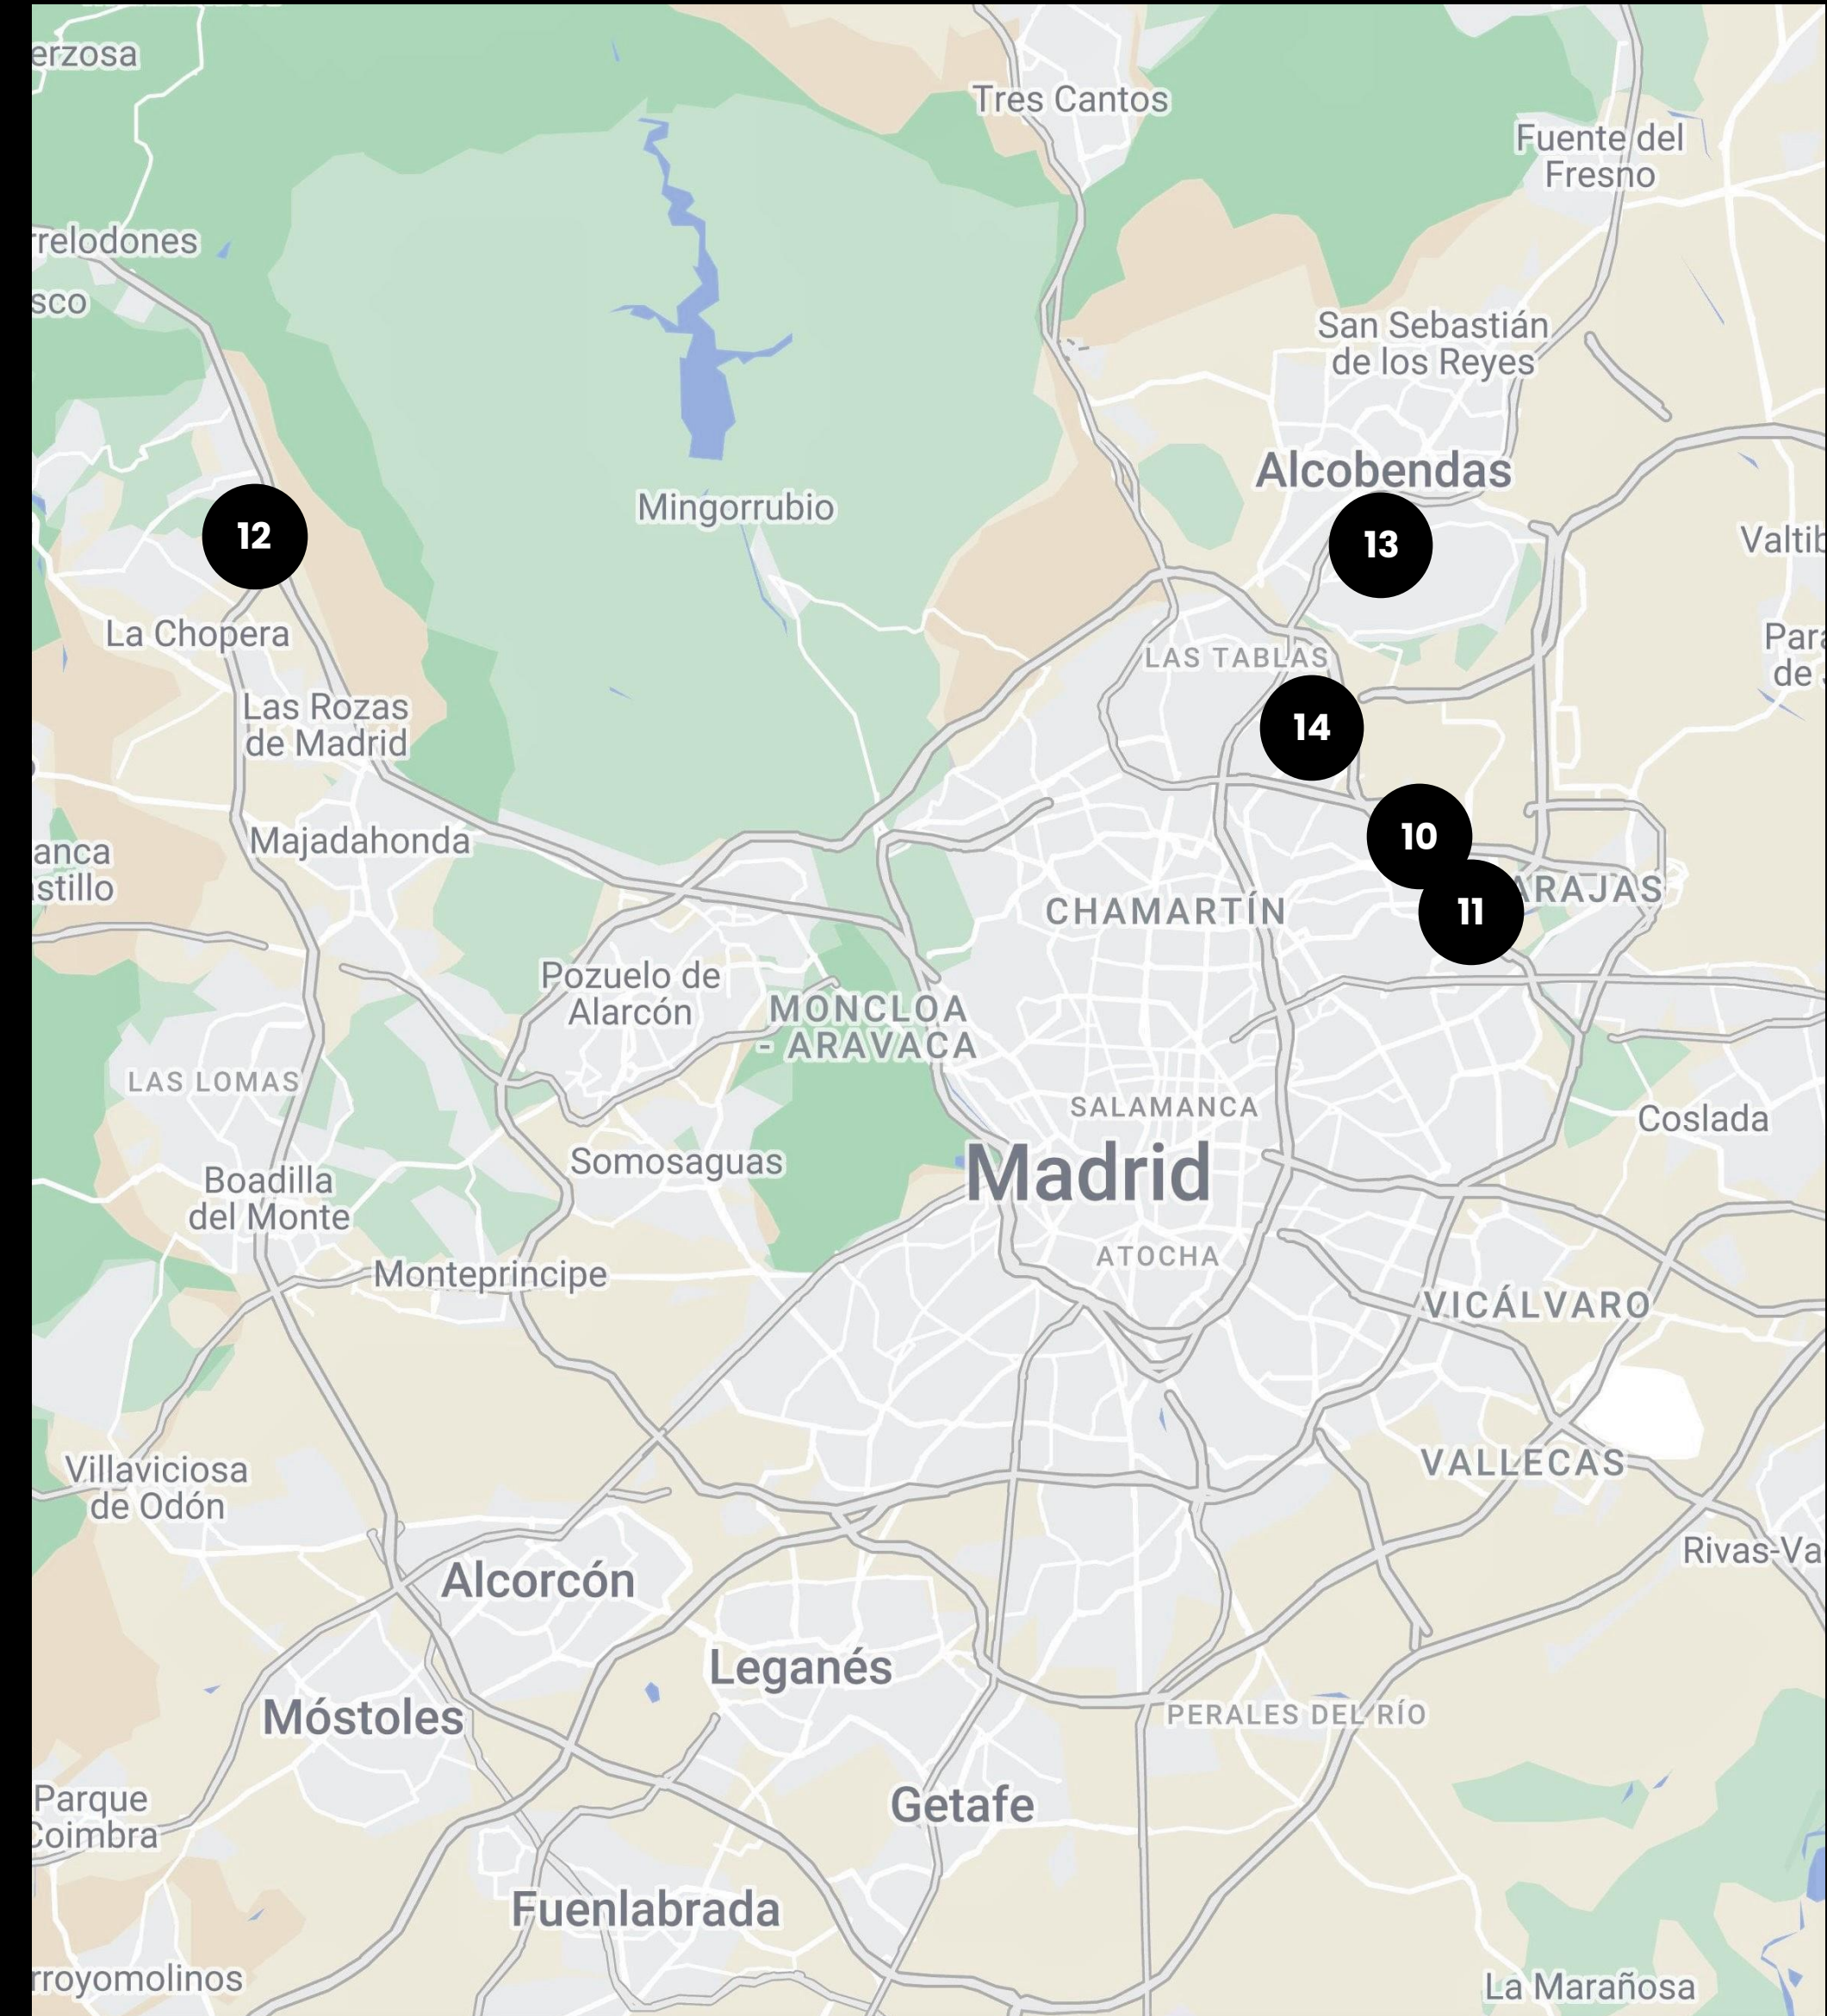

Calle Vía de los Poblados, 1, 28033 Madrid, Spain

METRO

San Lorenzo (L4),
Fuente de la Mora (c1,c10)

BUS

151,152C,156,182,153,155.

1. Av. de Europa 19

Pozuelo de Alarcón

2. C. Quintanavides, 13

Madrid

7. C. de las Huertas, 11

Madrid

8. A-1 Vía de Servicio, 89C

Madrid

9. C. del Arroyo de Valdebebas, 4

Madrid

MADRID

10. C. Vía de los Poblados, 1

Madrid

11. C. de la Ribera del Loira, 36-50

Madrid

C. José Echegaray, 8

Las Rozas

Av. de Bruselas, 24

Alcobendas

14. C. de María de Portugal, 3-5

Madrid

**1. Plaça de la Pu,
s/n**

Cornellà

**2. Arenas
Shopping center**

Barcelona

**3. Avinguda
Diagonal, 605**

Barcelona