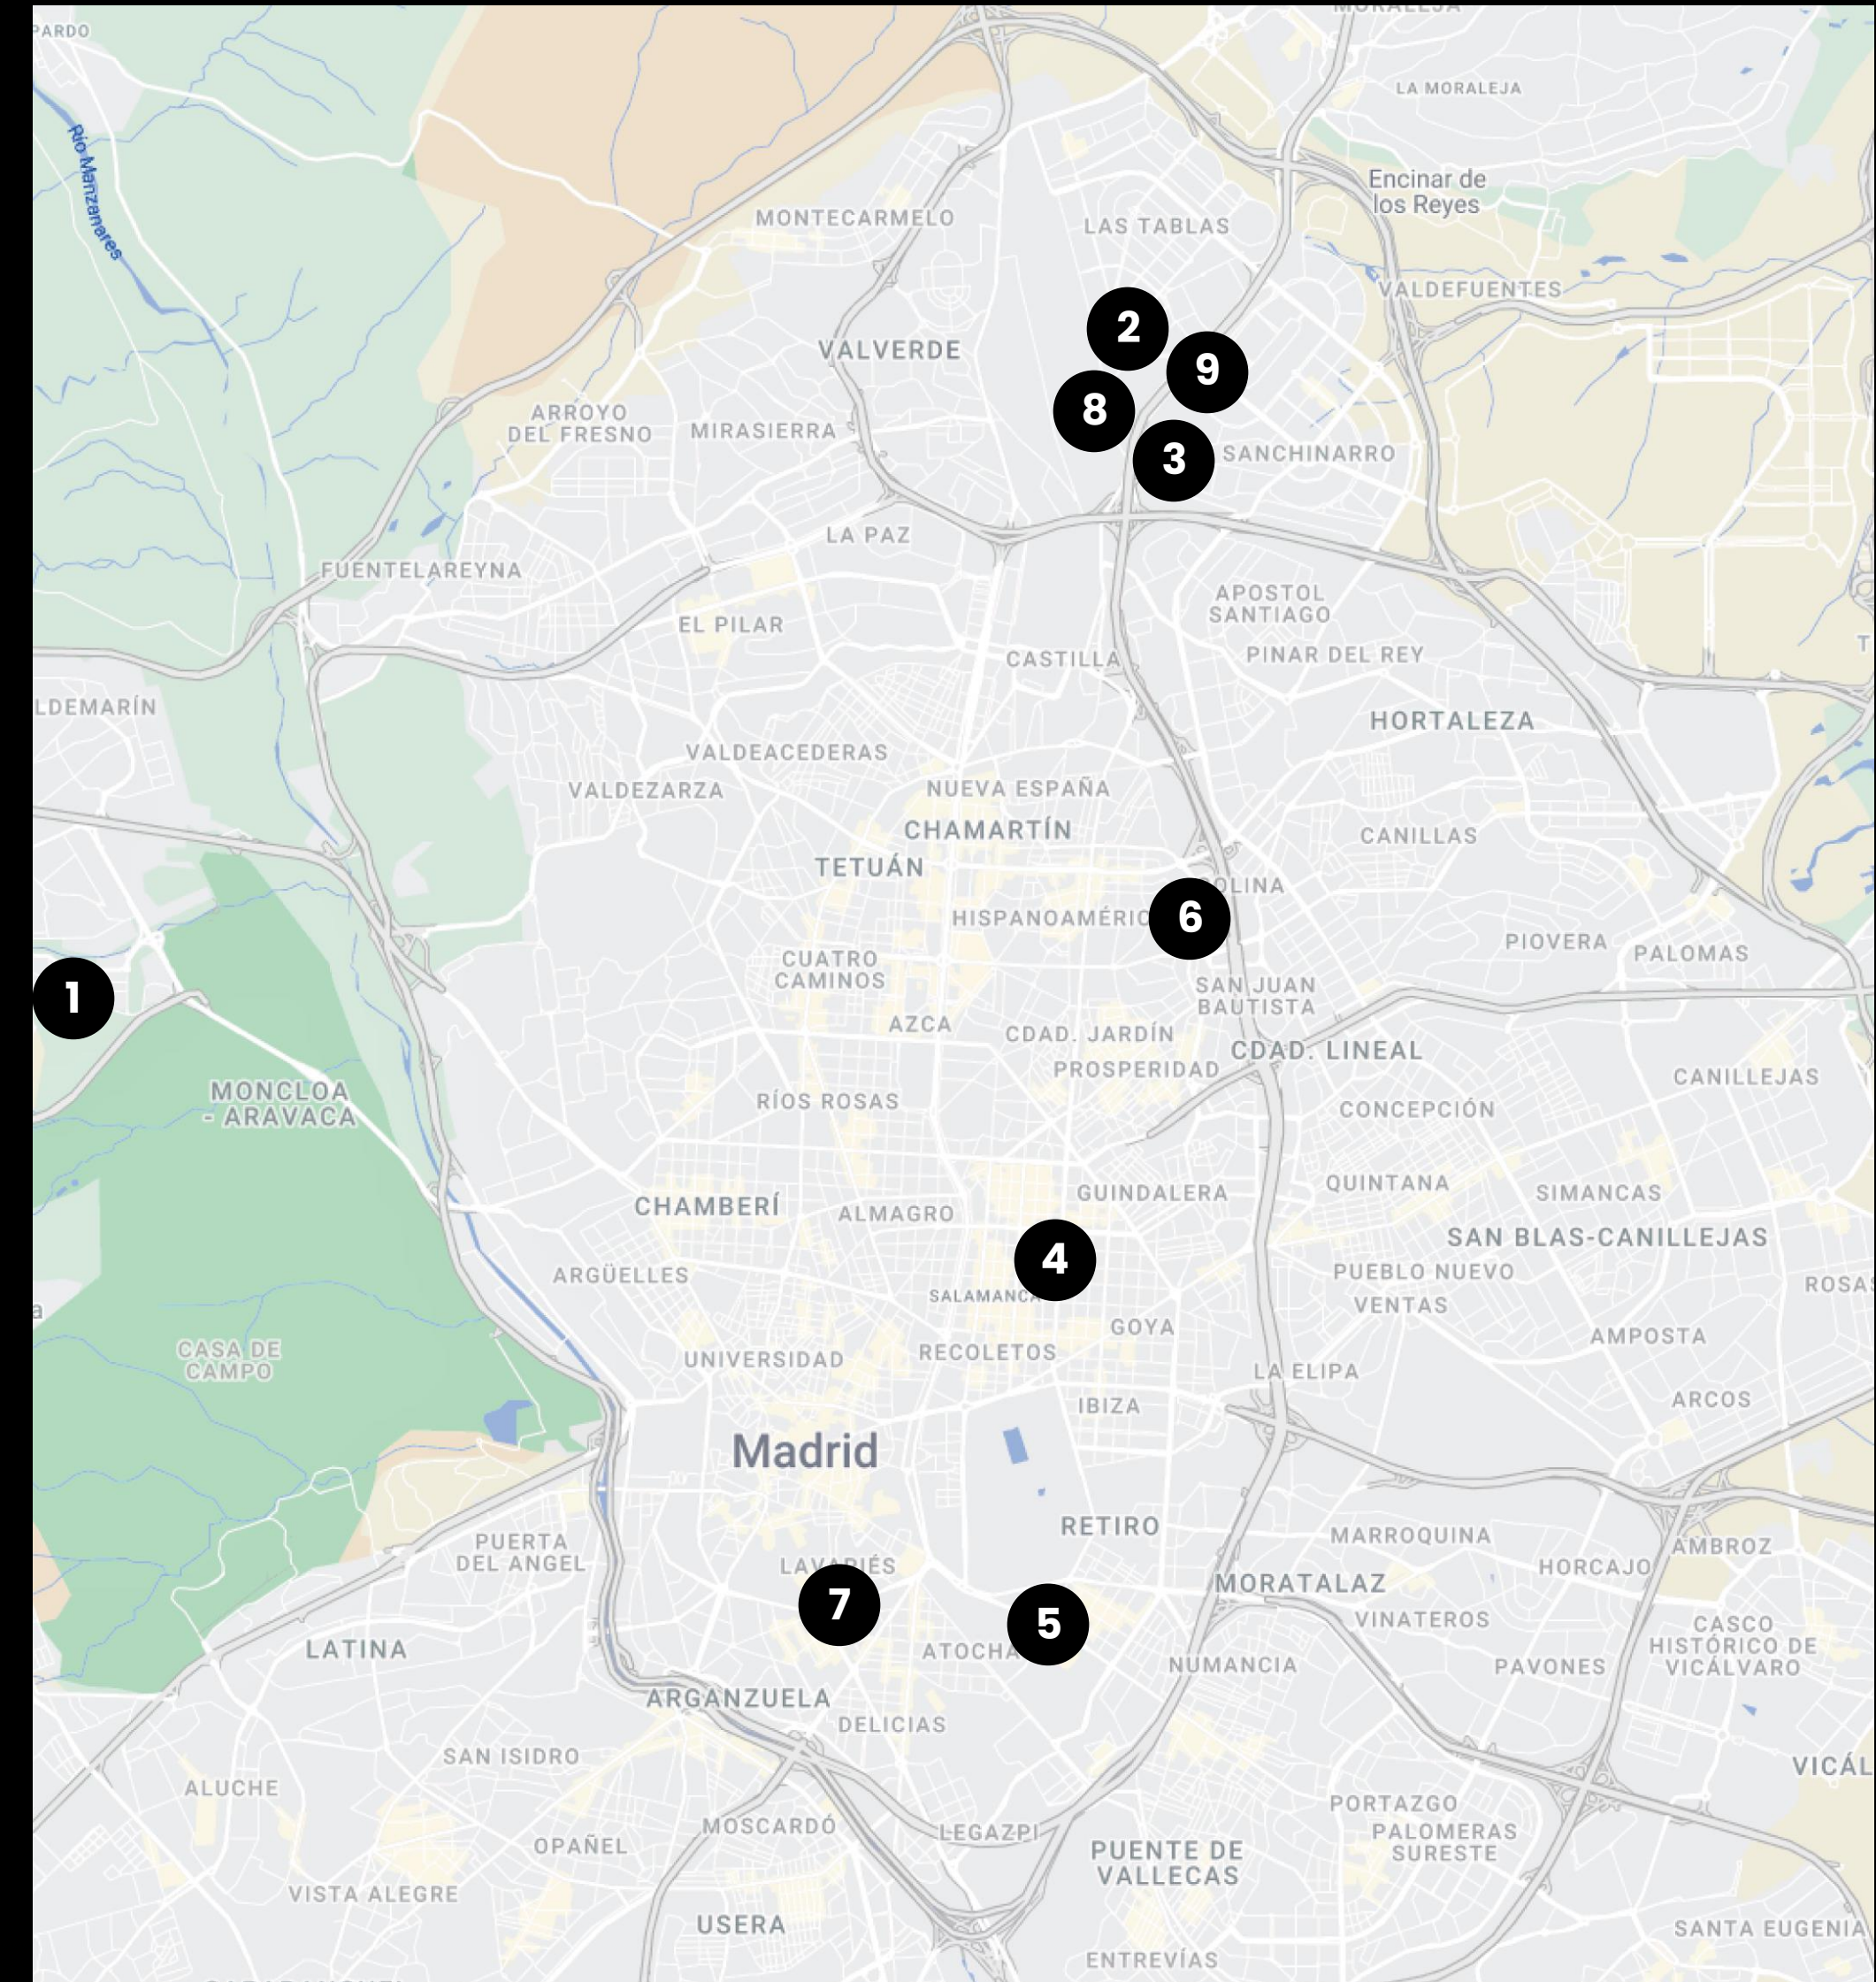

Calle Vía de los Poblados, 1, 28033 Madrid, Spain

METRO

San Lorenzo (L4),
Fuente de la Mora (c1,c10)

BUS

151,152C,156,182,153,155.

1. Av. de Europa 19

Pozuelo de Alarcón

2. C. Quintanavides, 13

Madrid

7. C. de las Huertas, 11

Madrid

8. A-1 Vía de Servicio, 89C

Madrid

9. C. del Arroyo de Valdebebas, 4

Madrid

MADRID

10. C. Vía de los Poblados, 1

Madrid

11. C. de la Ribera del Loira, 36-50

Madrid

C. José Echegaray, 8

Las Rozas

Av. de Bruselas, 24

Alcobendas

14. C. de María de Portugal, 3-5

Madrid

**1. Plaça de la Pu,
s/n**

Cornellà

**2. Arenas
Shopping center**

Barcelona

**3. Avinguda
Diagonal, 605**

Barcelona