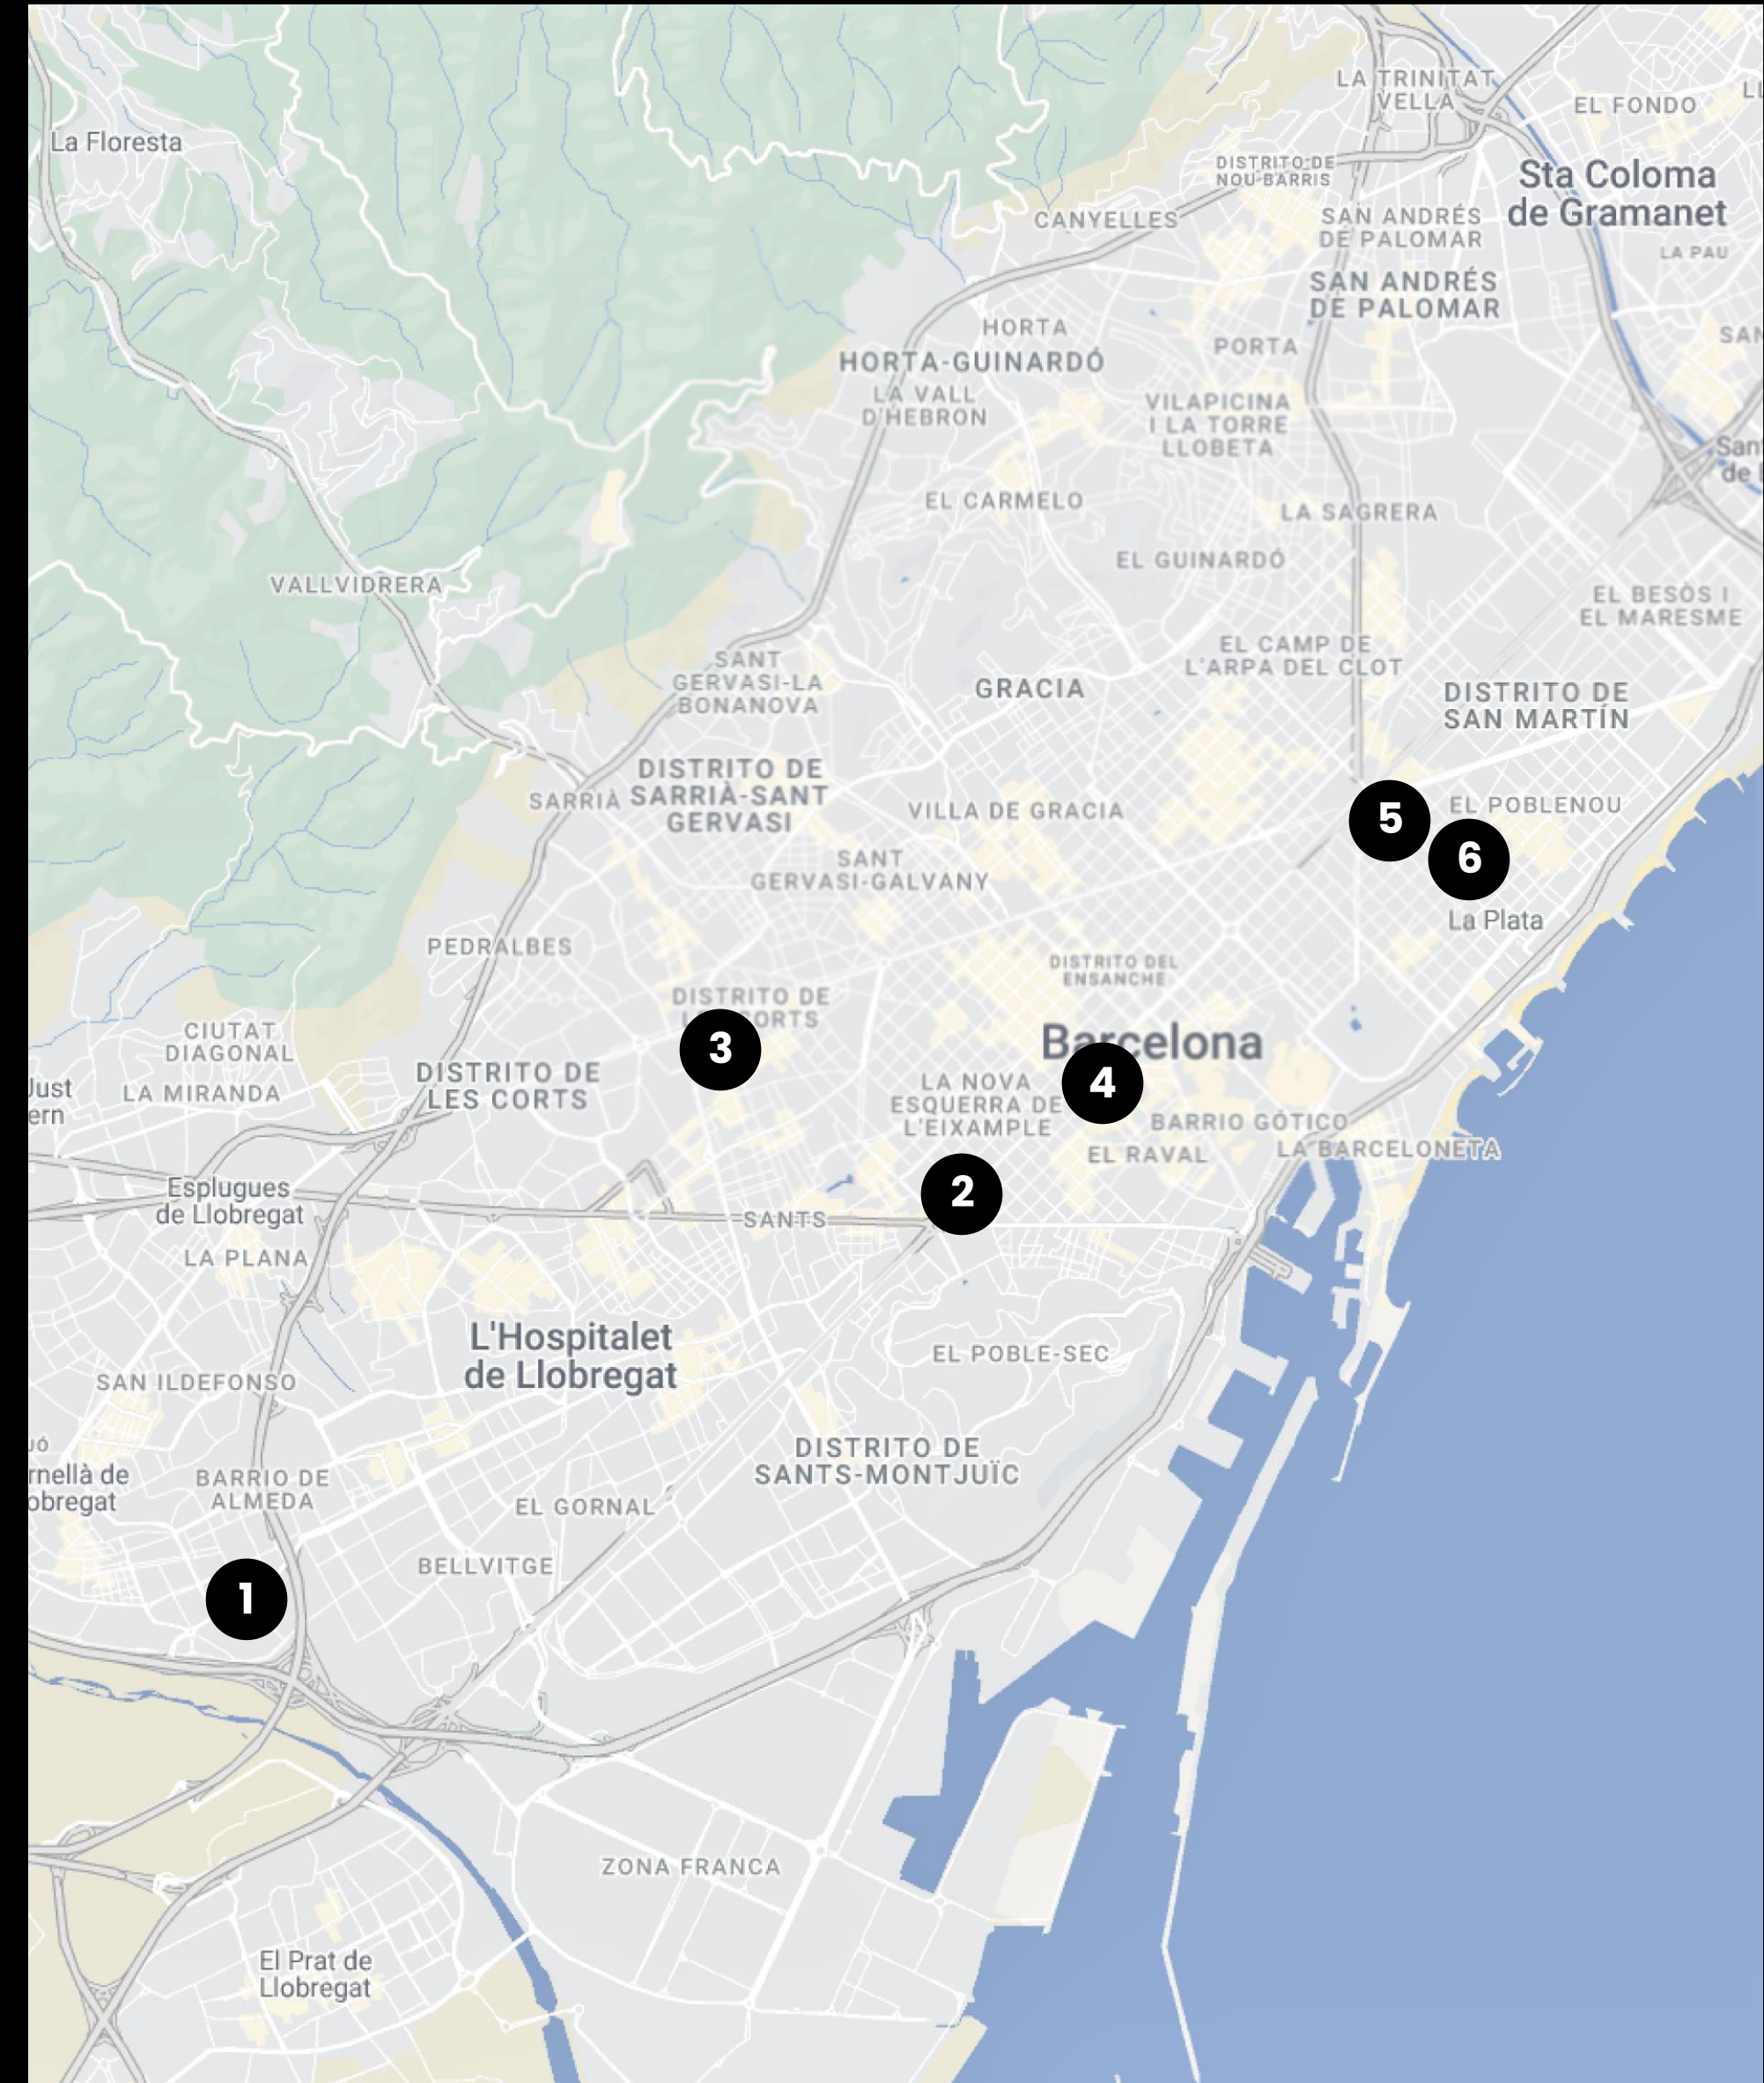

Madrid

6. C. del Eucalipto, 33

Madrid

7. C. de las Huertas, 11

Madrid

8. A-1 Vía de Servicio, 89C

Madrid

9. C. del Arroyo de Valdebebas, 4

Madrid

MADRID

10. C. Vía de los Poblados, 1

Madrid

11. C. de la Ribera del Loira, 36-50

Madrid

12. C. José Echegaray, 8

Las Rozas

13. Av. de Bruselas, 24

Alcobendas

14. C. de María de Portugal, 3-5

Madrid

**1. Plaça de la Pu,
s/n**

Cornellà

**2. Arenas
Shopping center**

Barcelona

**3. Avinguda
Diagonal, 605**

Barcelona

**4. Plaza de
Catalunya, 9**

Barcelona

**5. Avinguda
Diagonal, 211**

Barcelona

**6. C. de
Pere IV, 128**

Barcelona