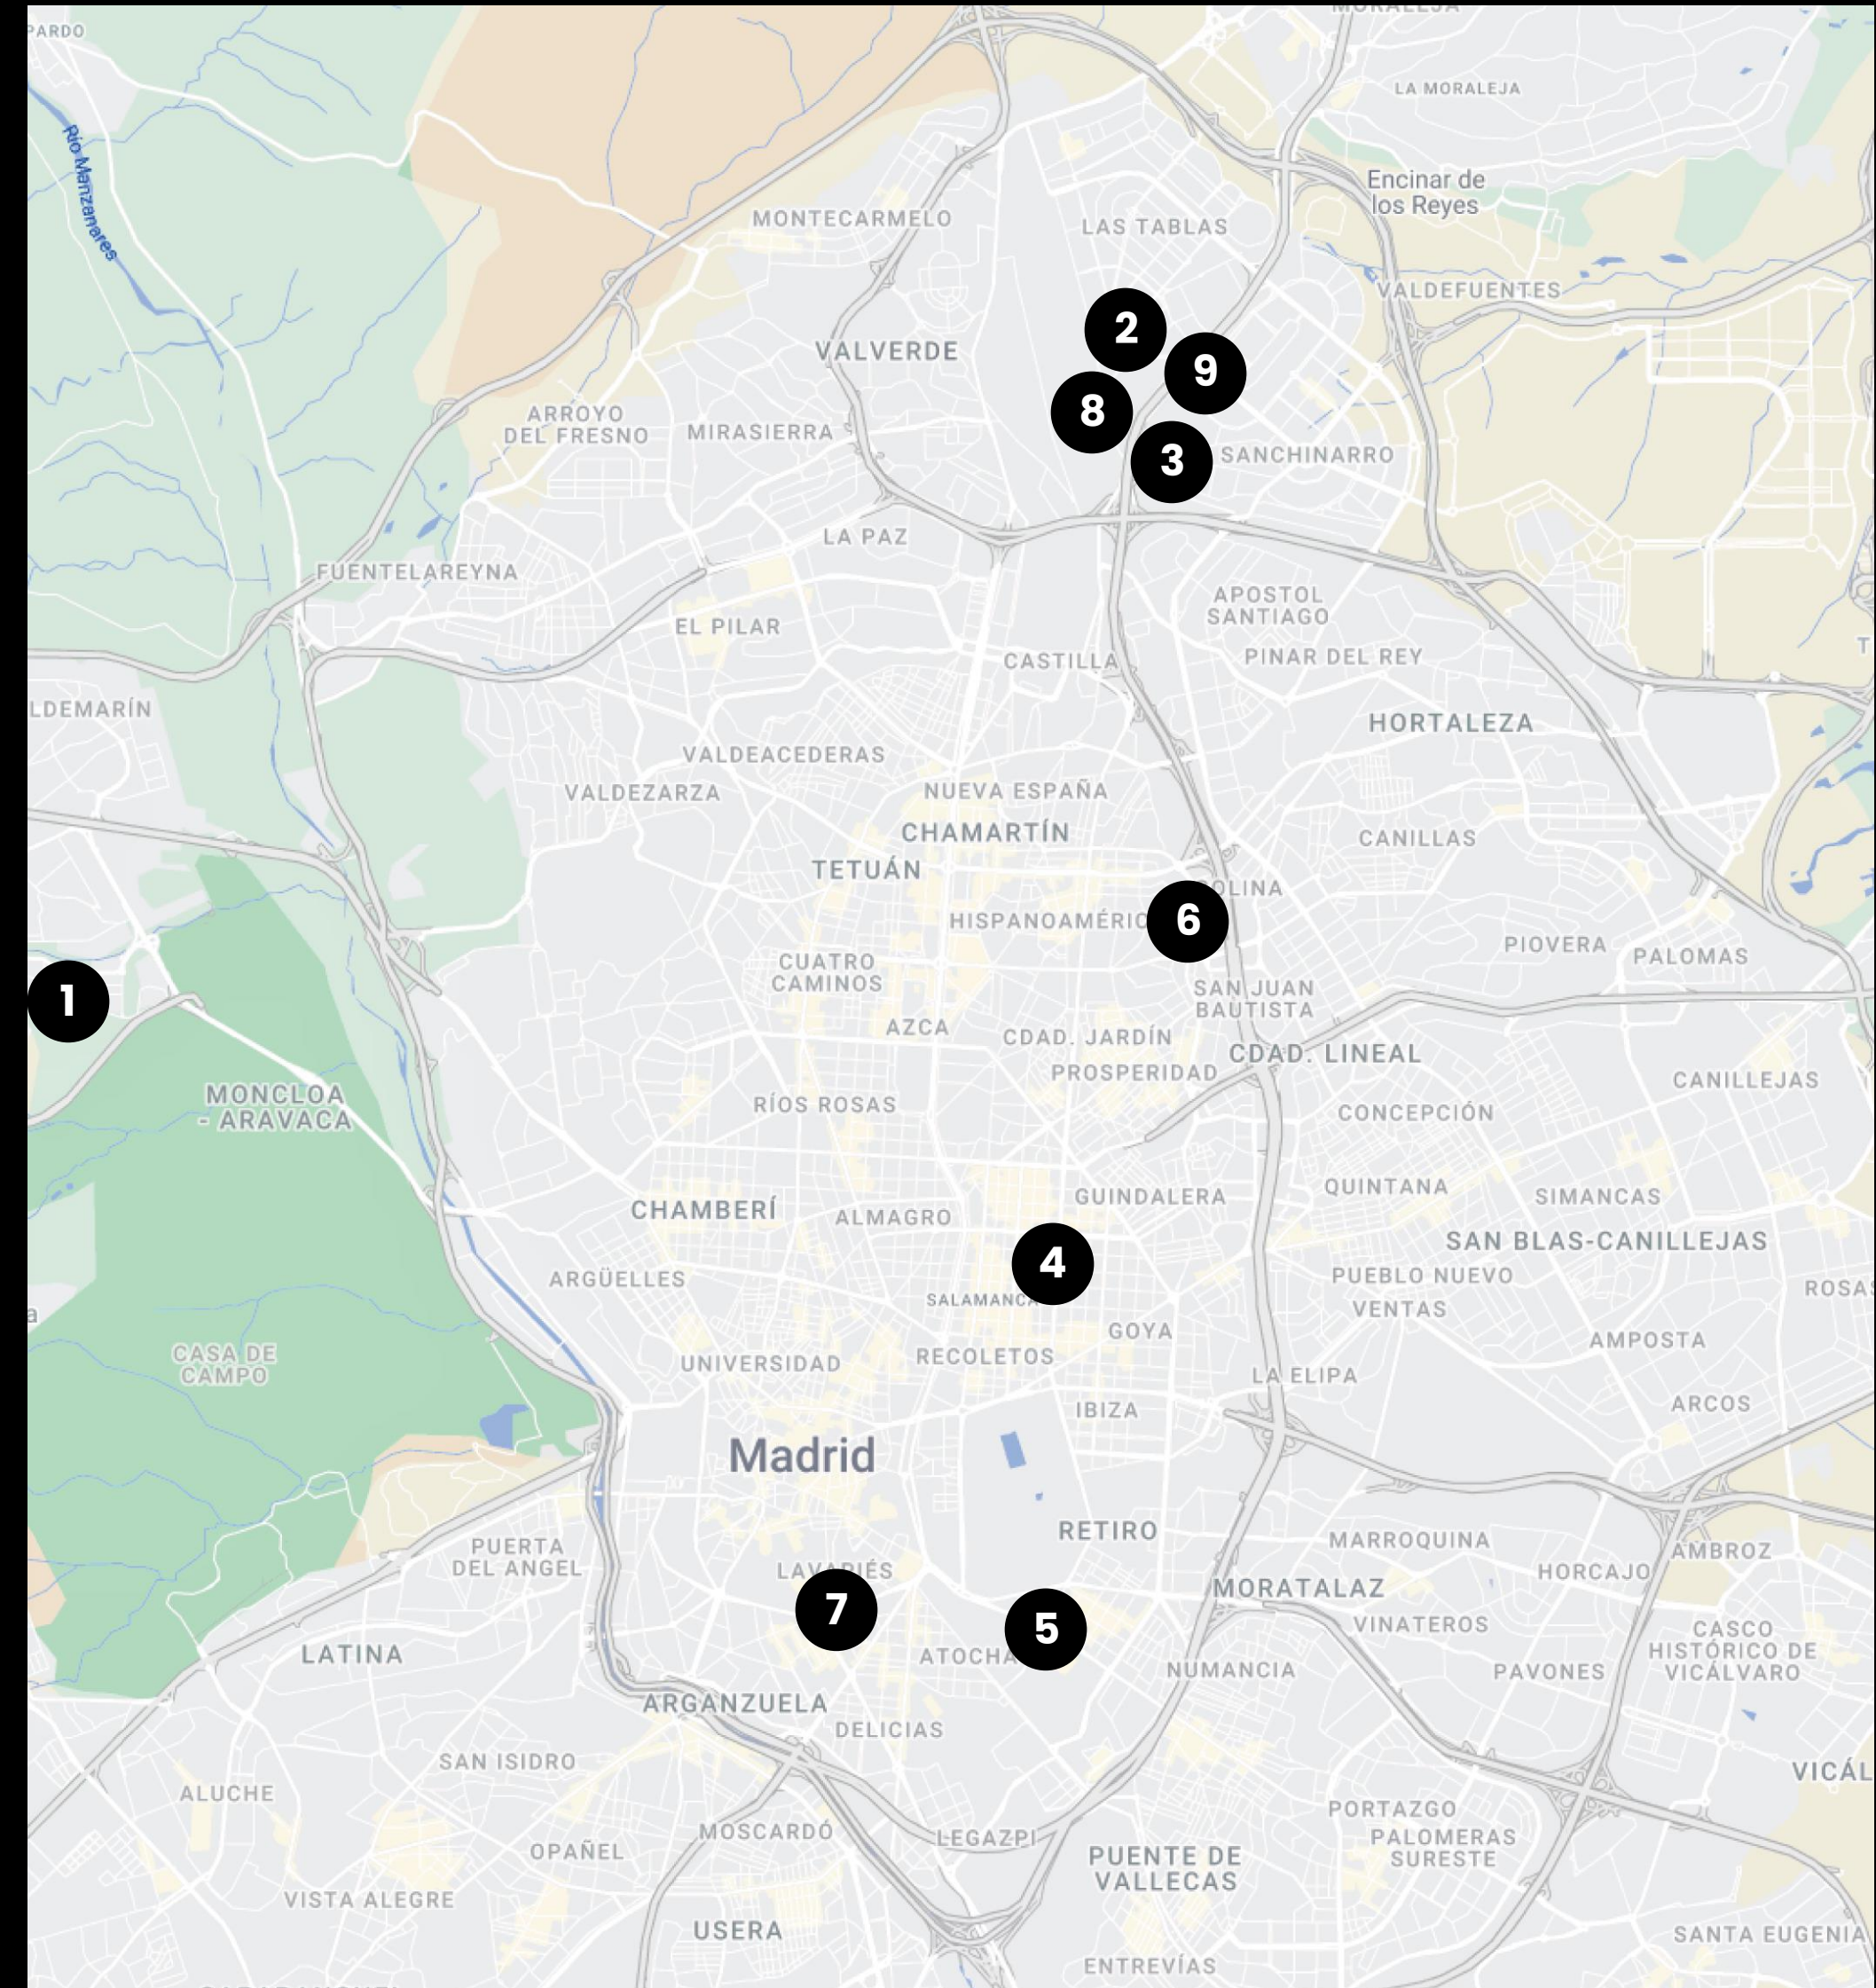

Las Tablas (L10)

Cercanías railway:

Nuevo Toboso (C4a) (C4b)

BUS

175, 176

1. Av. de Europa 19

Pozuelo de Alarcón

2. C. Quintanavides, 13

Madrid

7. C. de las Huertas, 11

Madrid

8. A-1 Vía de Servicio, 89C

Madrid

9. C. del Arroyo de Valdebebas, 4

Madrid

MADRID

10. C. Vía de los Poblados, 1

Madrid

11. C. de la Ribera del Loira, 36-50

Madrid

12. C. José Echegaray, 8

Las Rozas

13. Av. de Bruselas, 24

Alcobendas

14. C. de María de Portugal, 3-5

Madrid

**1. Plaça de la Pu,
s/n**

Cornellà

**2. Arenas
Shopping center**

Barcelona

**3. Avinguda
Diagonal, 605**

Barcelona