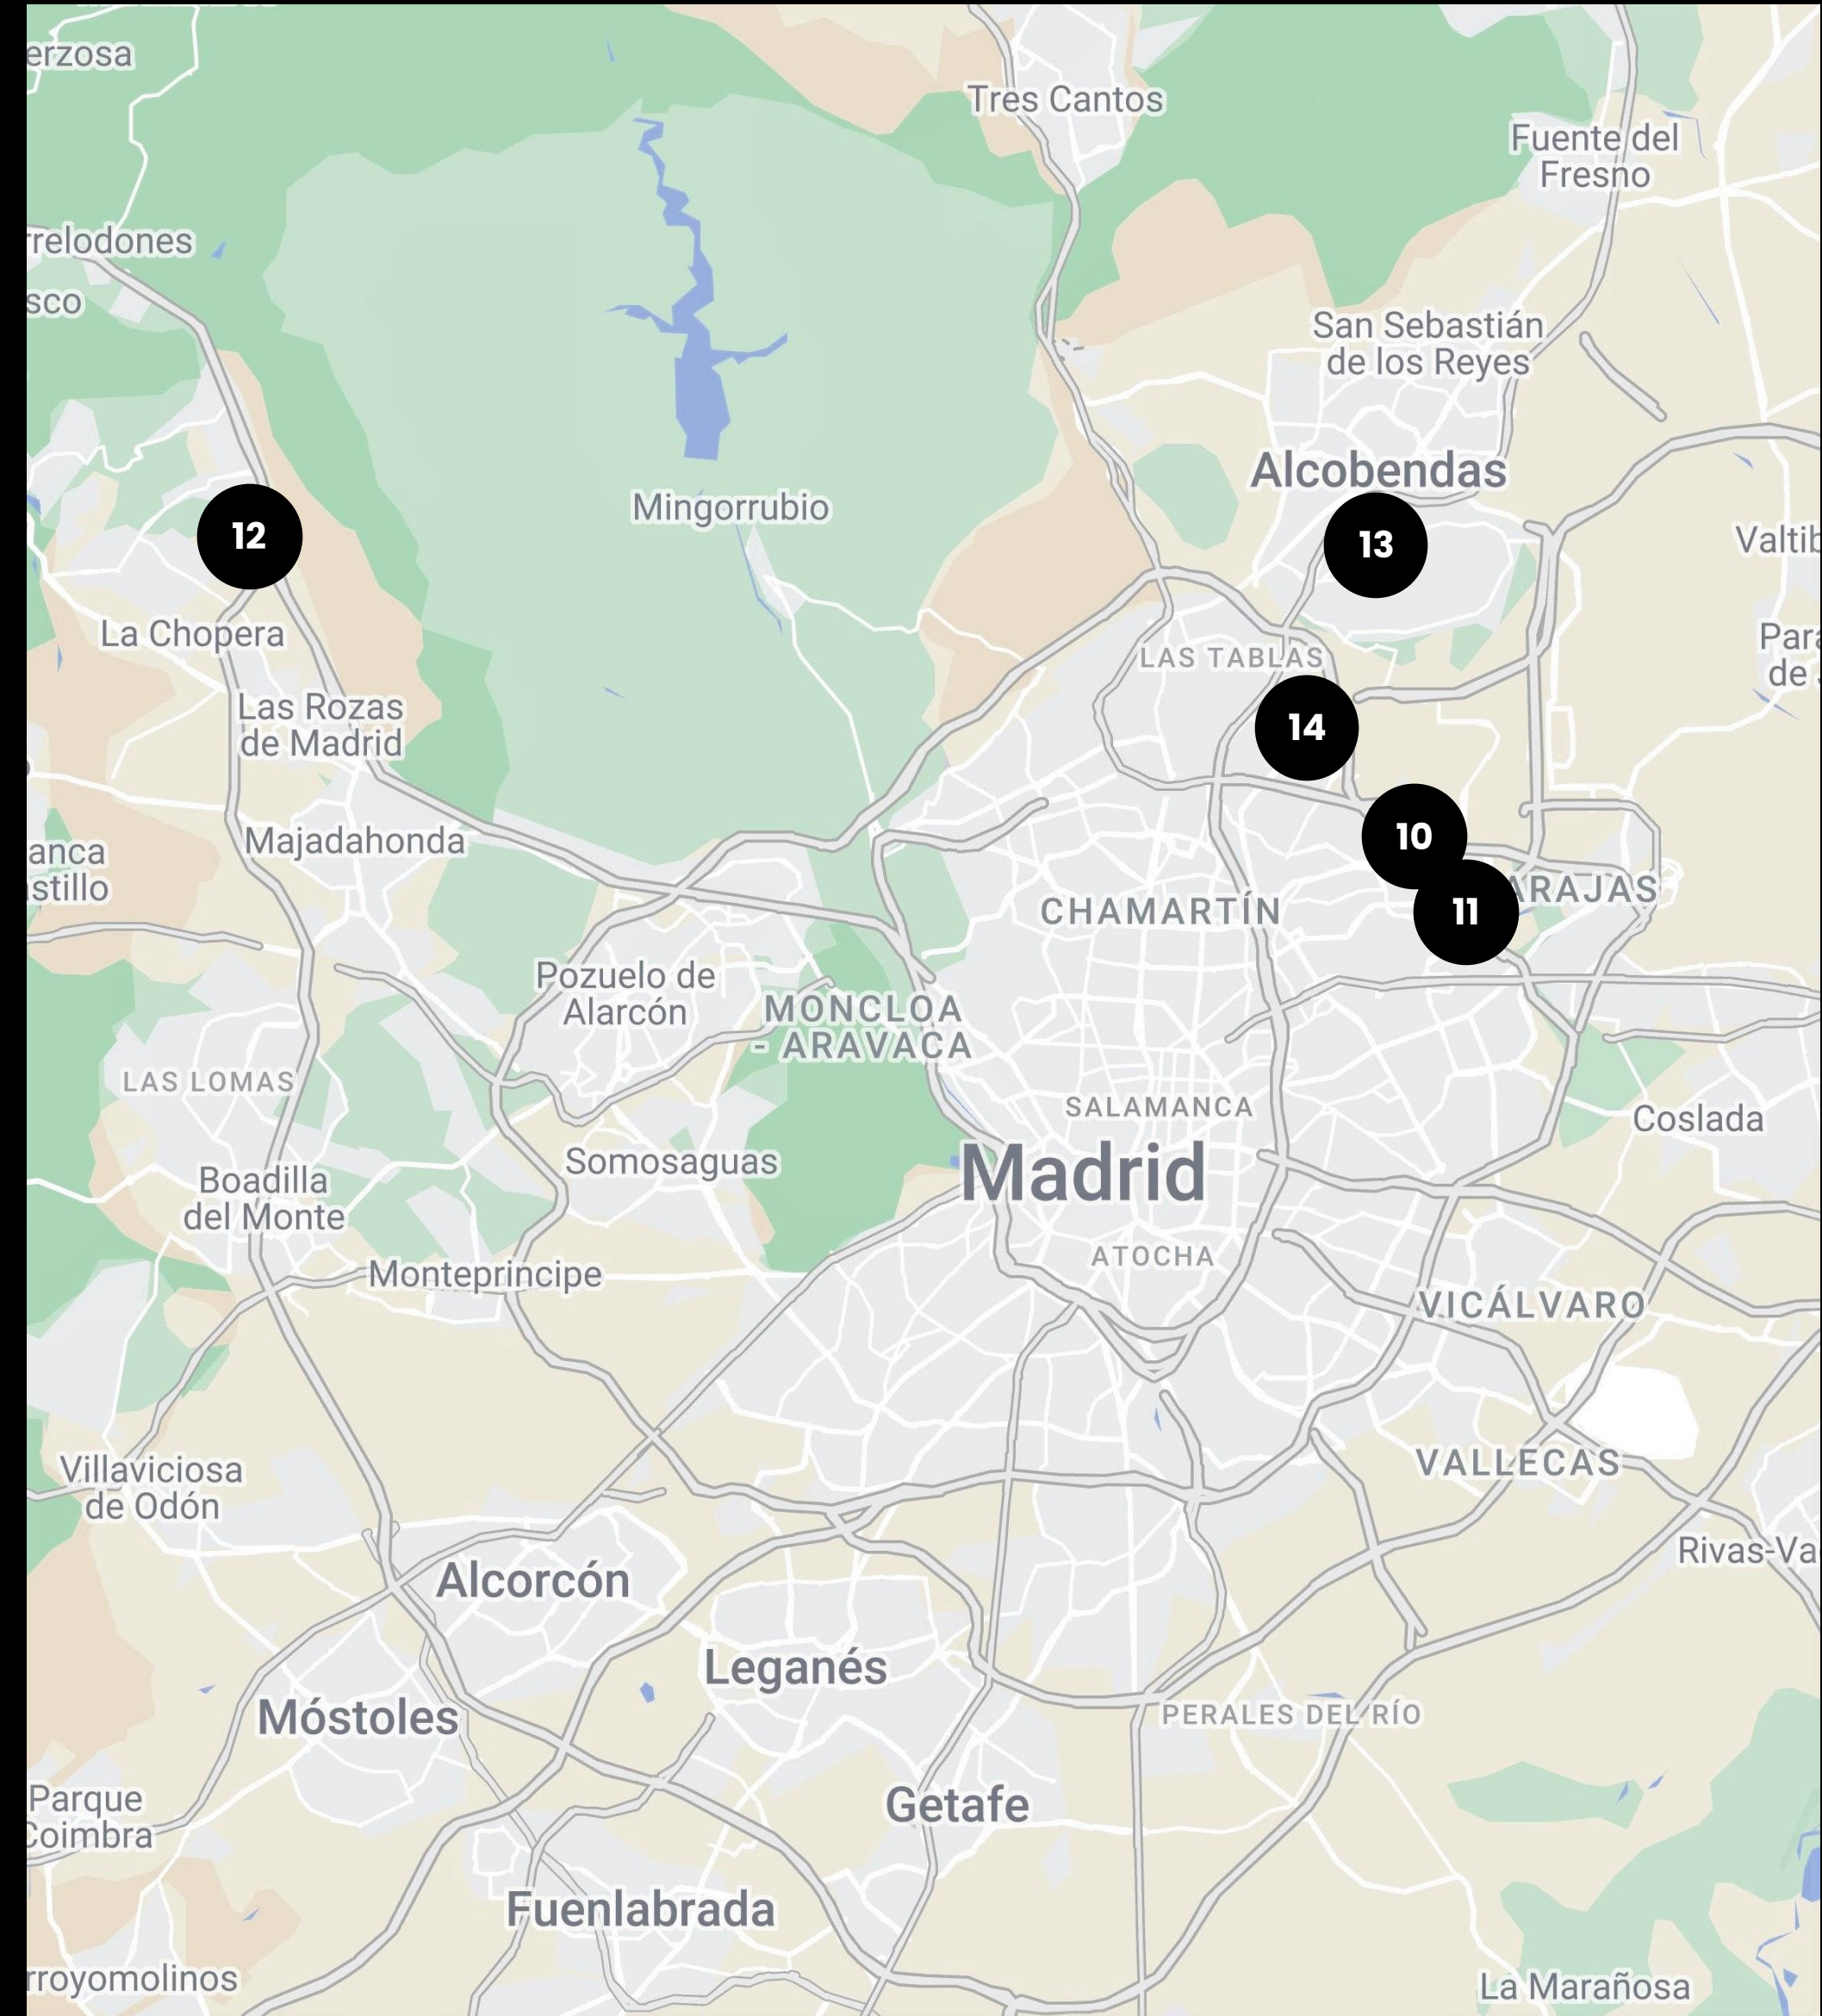

Las Tablas (L10)

Cercanías railway:

Nuevo Toboso (C4a) (C4b)

BUS

175, 176

1. Av. de Europa 19

Pozuelo de Alarcón

2. C. Quintanavides, 13

Madrid

7. C. de las Huertas, 11

Madrid

8. A-1 Vía de Servicio, 89C

Madrid

9. C. del Arroyo de Valdebebas, 4

Madrid

MADRID

10. C. Vía de los Poblados, 1

Madrid

11. C. de la Ribera del Loira, 36-50

Madrid

12. C. José Echegaray, 8

Las Rozas

13. Av. de Bruselas, 24

Alcobendas

14. C. de María de Portugal, 3-5

Madrid

**1. Plaça de la Pu,
s/n**

Cornellà

**2. Arenas
Shopping center**

Barcelona

**3. Avinguda
Diagonal, 605**

Barcelona