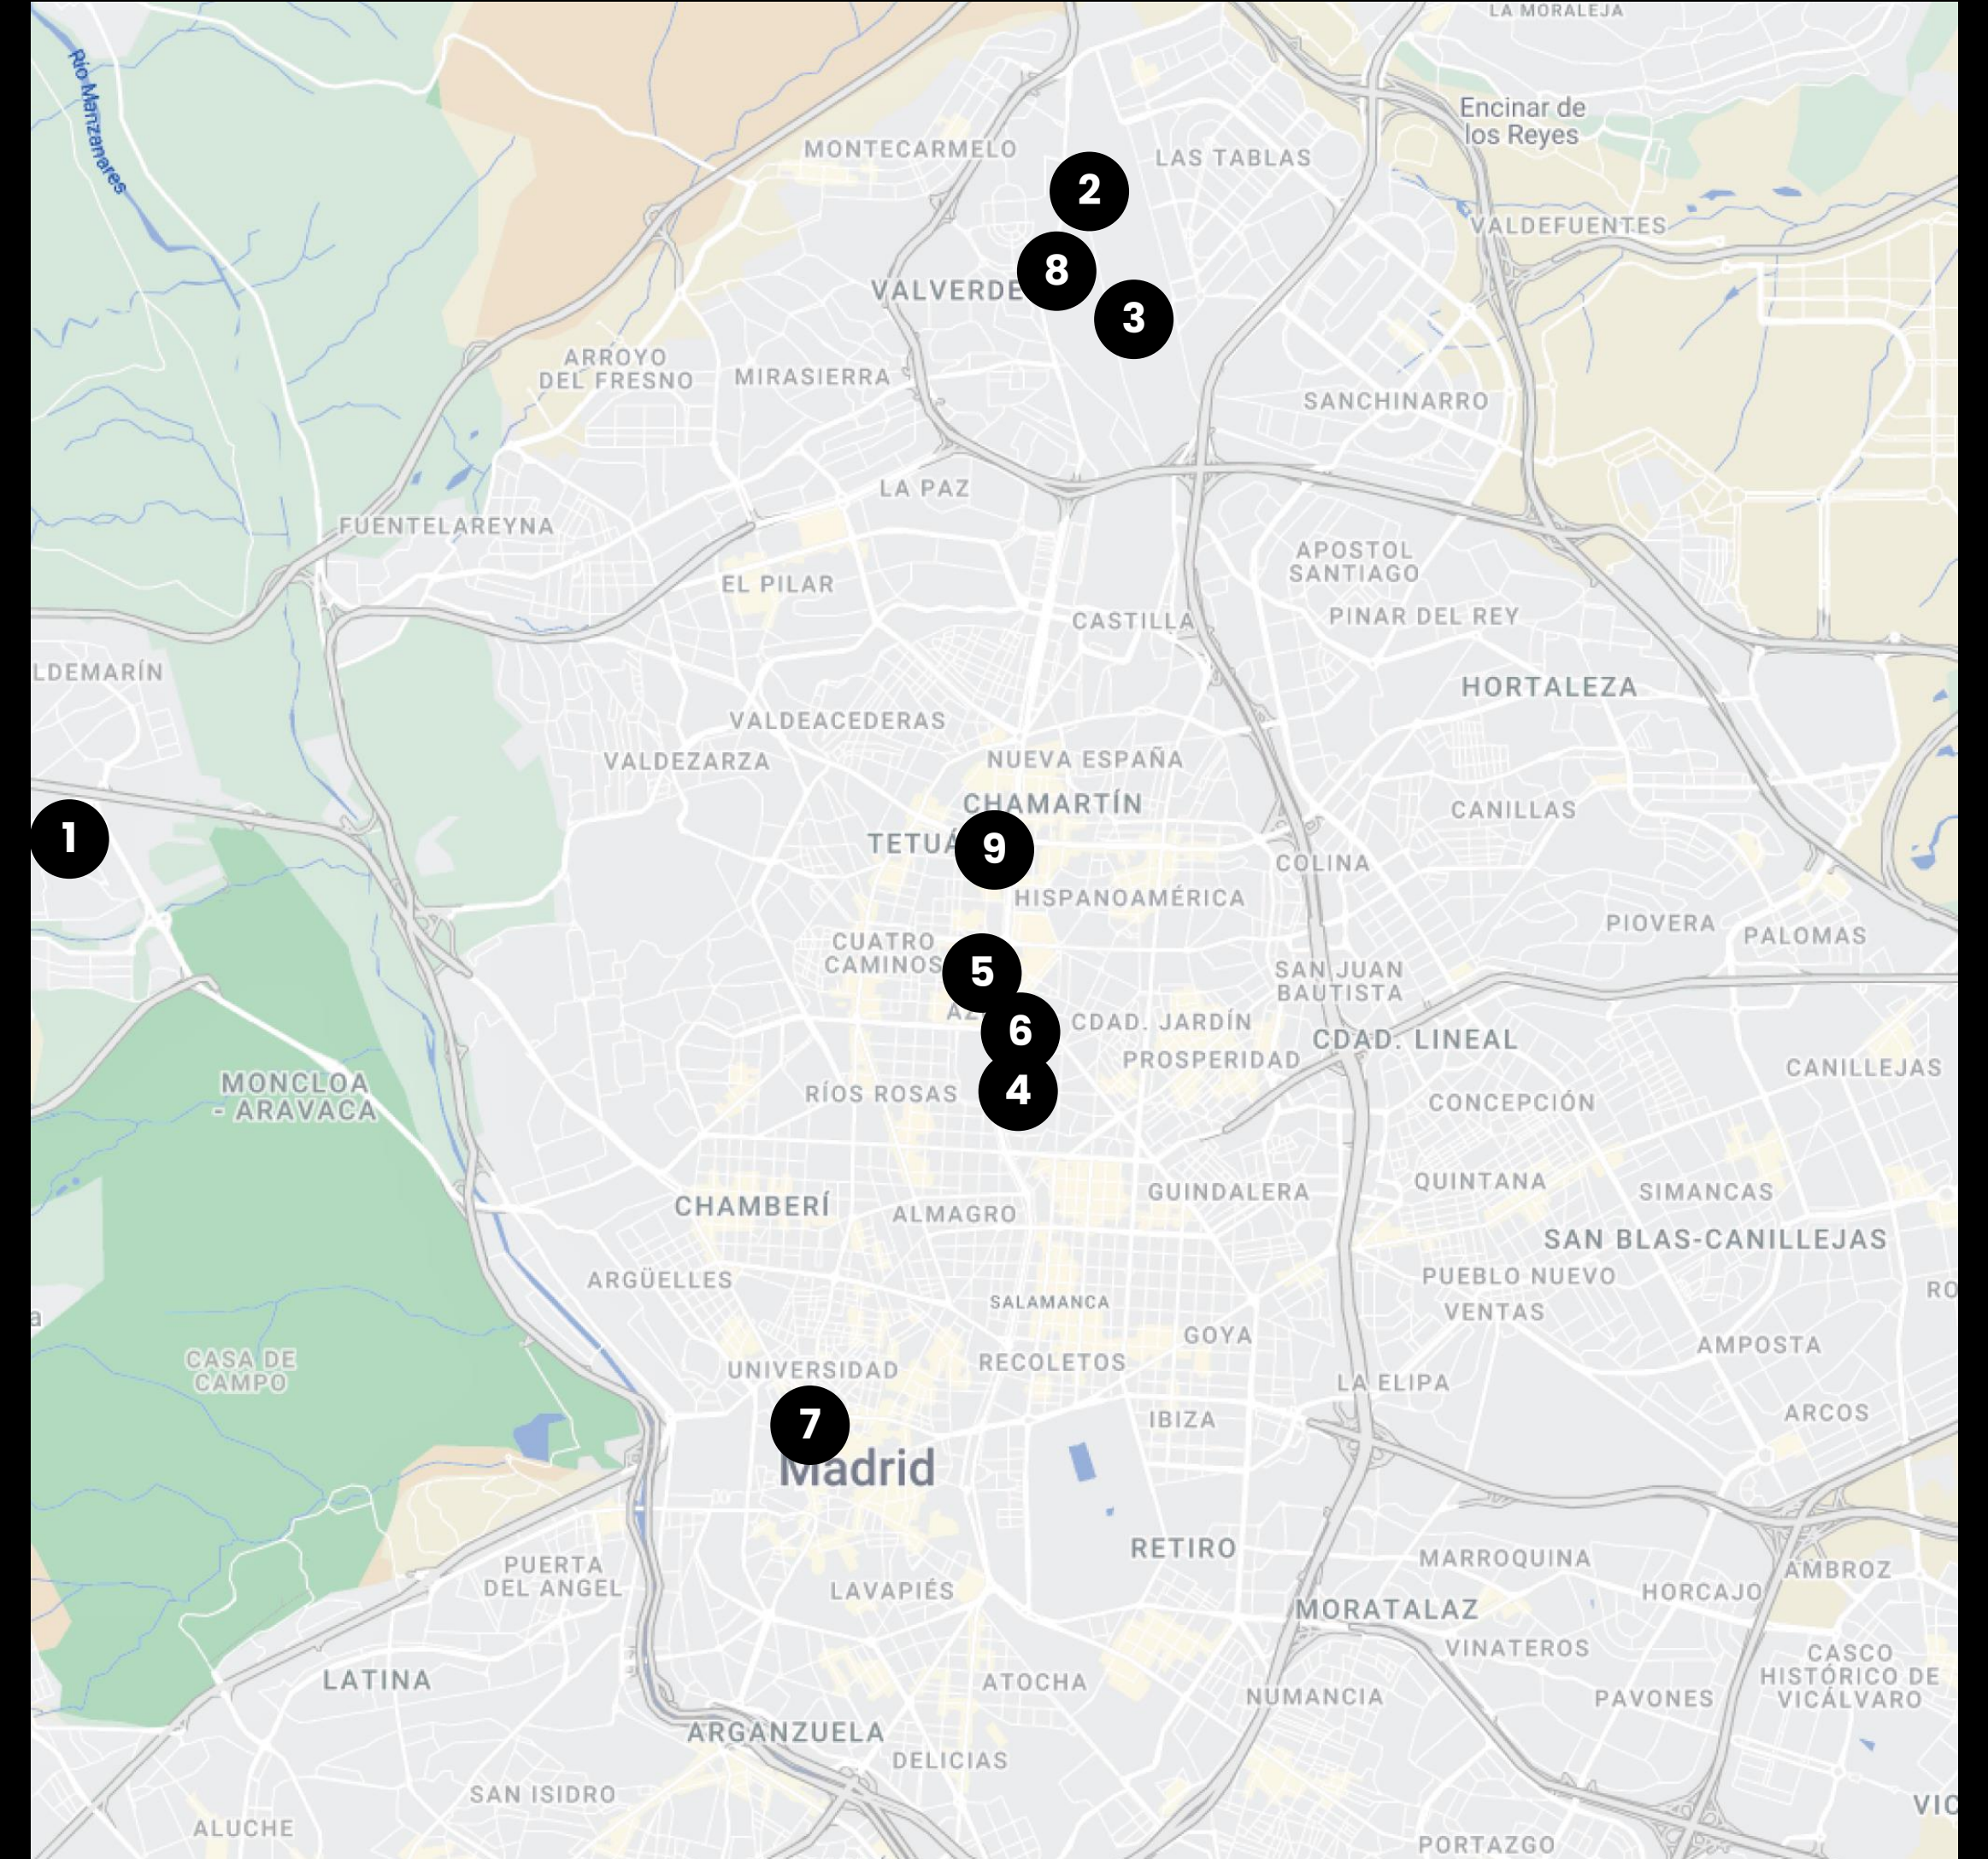

IBM

PORSCHE

AMERICAN
EXPRESS

AXA

OUR SPACES IN MADRID

1. Av. de Europa 19
Pozuelo de Alarcón

2. C. Quintanavides, 13
Madrid

3. C. de Dulce Chacón, 55
Madrid

4. C. de Don Ramón de la Cruz, 38
Madrid

5. Pl. Pablo Ruiz Picasso, 11
Madrid

6. Paseo de la Castellana, 85
Madrid

7. C. de las Huertas, 11
Madrid

8. A-1 Vía de Servicio, 89C
Madrid

9. P. De la Castellana, 280
Madrid

OUR SPACES IN MADRID

10. C. Vía de los Poblados, 1
Madrid

11. C. de la Ribera del Loira, 36-50
Madrid

12. C. José Echegaray, 8
Las Rozas

13. Av. de Bruselas, 24
Alcobendas

14. C. de María de Portugal, 3-5
Madrid

15. C. de Vandergoten, 1
Madrid

16. C. del Eucalipto, 33
Madrid

17. C. del Arroyo de Valdebebas, 4
Madrid

18. Cam. del Cerro de los Gamos, 1
Madrid

LOOM
EVENTS

CONTACT

Ana Sánchez Andrada / LOOM Events Responsible