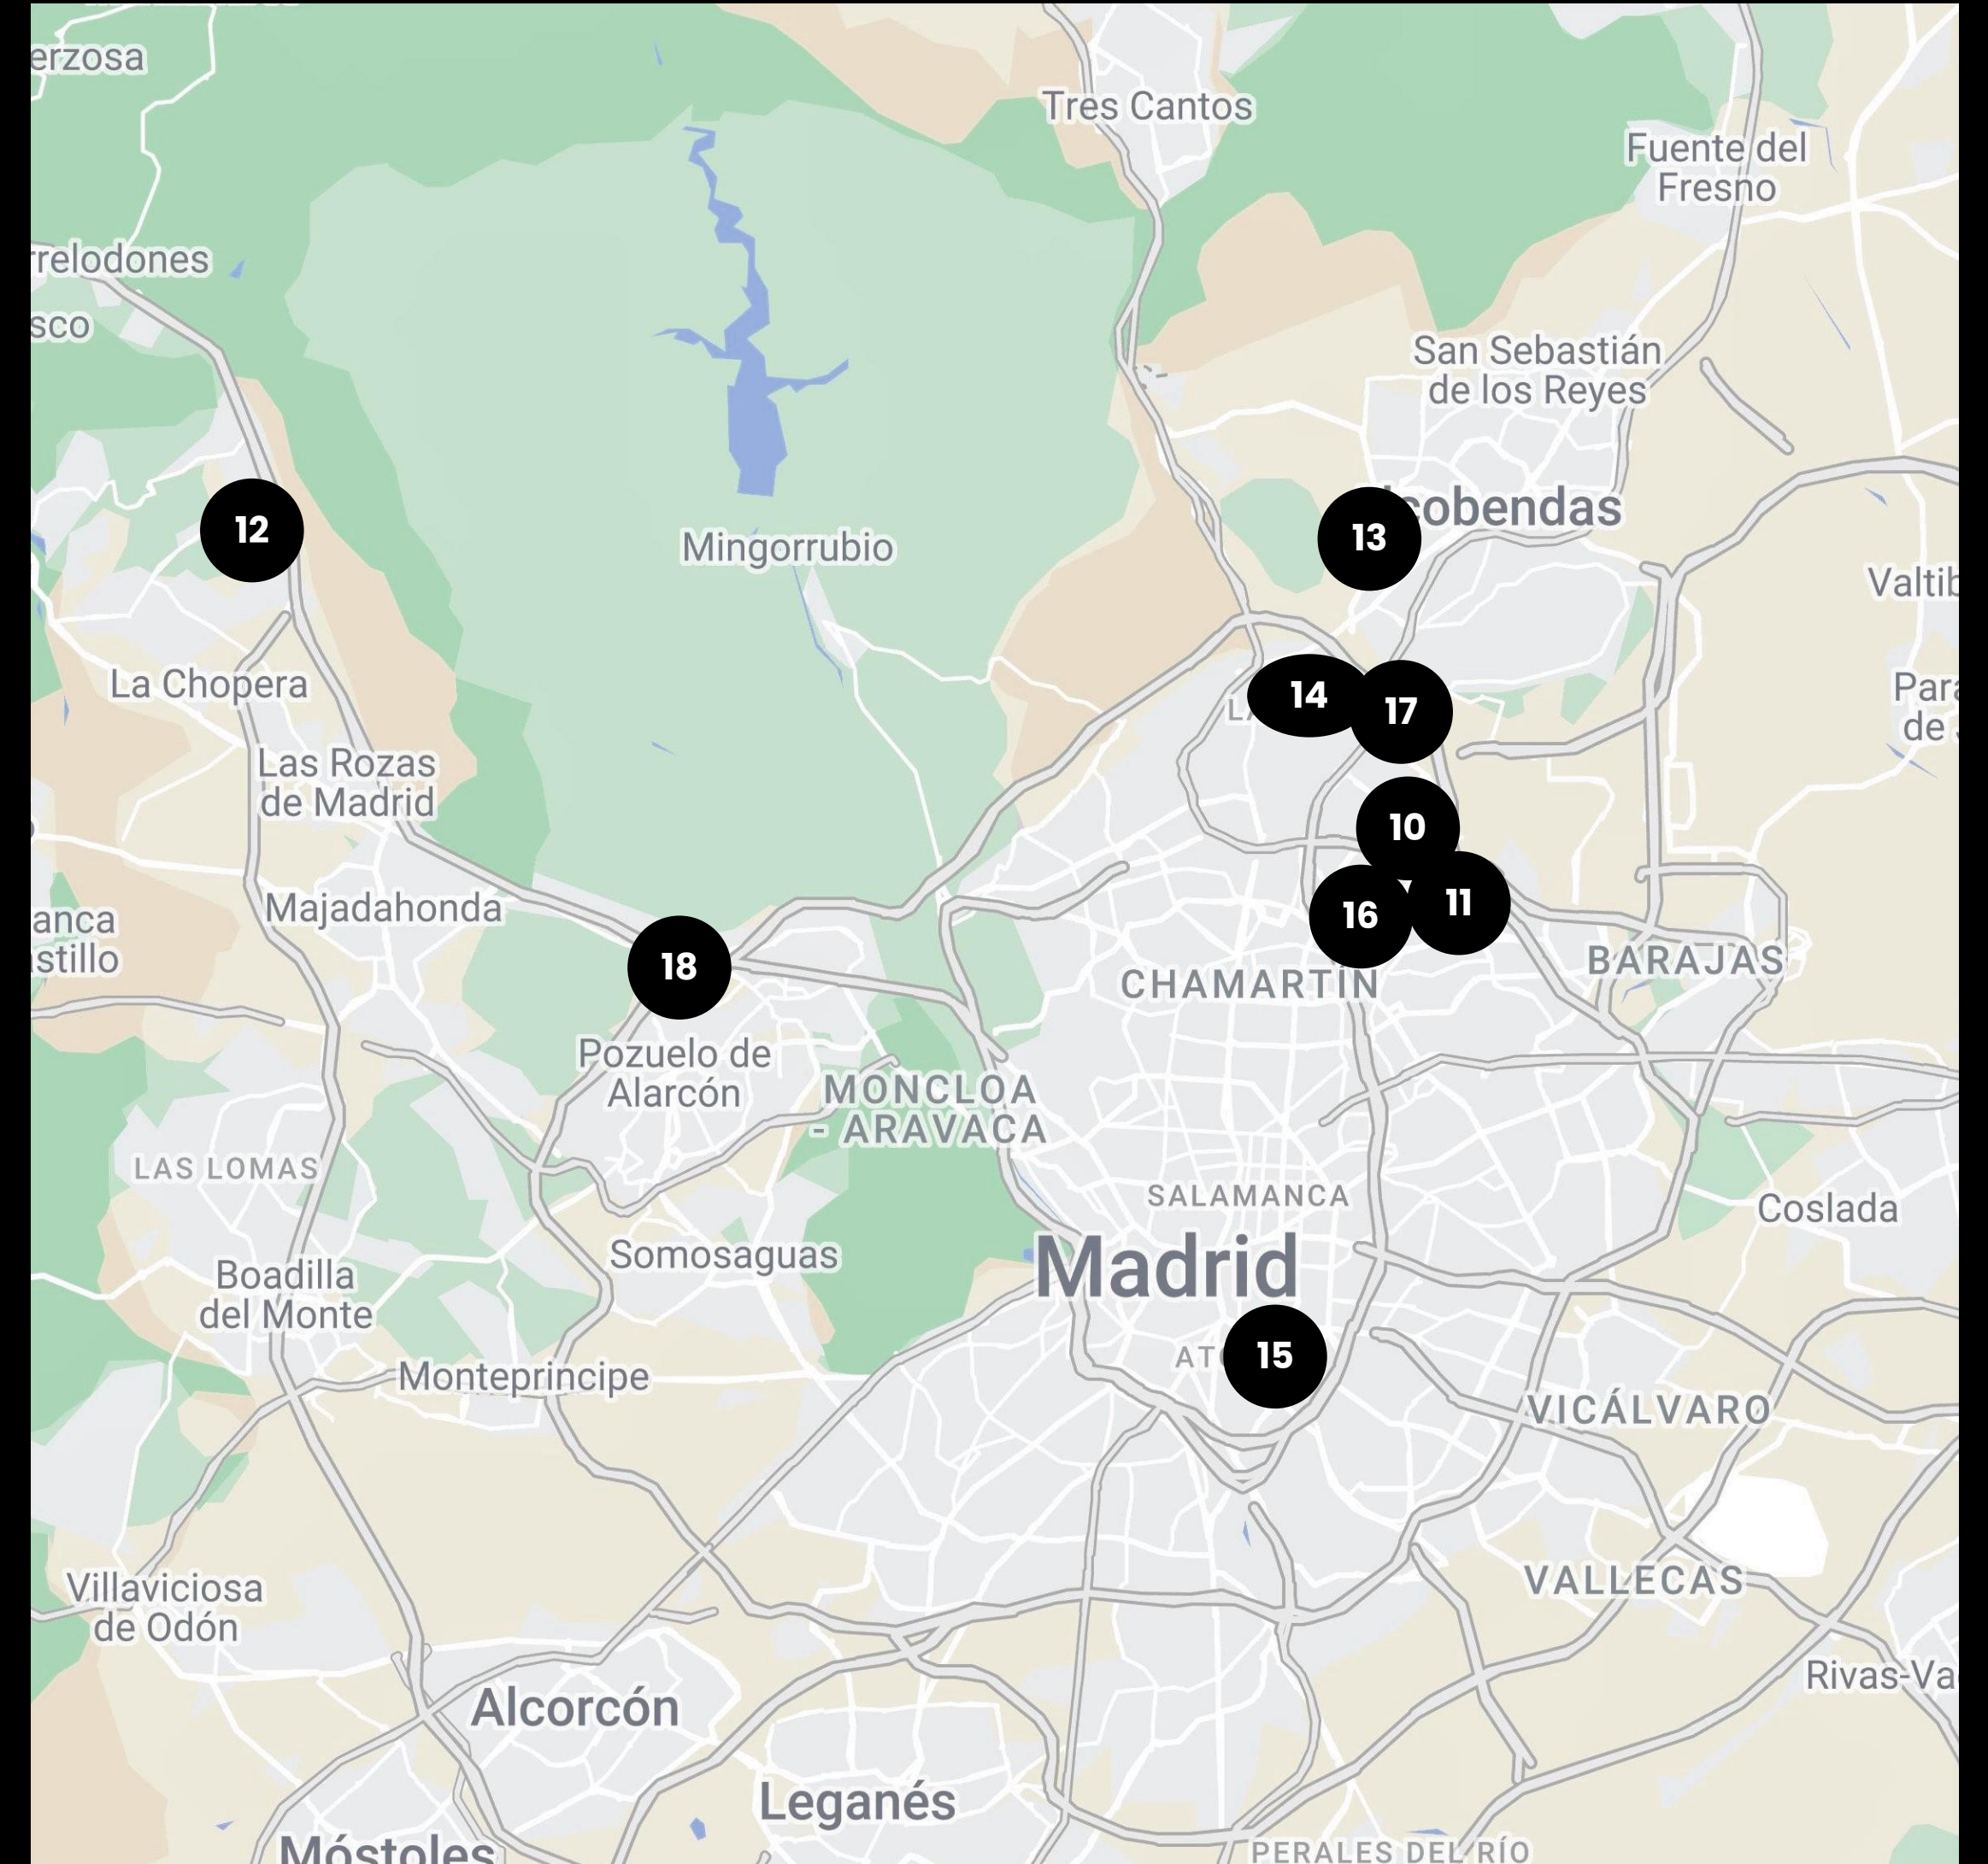

IBM

PORSCHE

AMERICAN
EXPRESS

AXA

OUR SPACES IN MADRID

1. Av. de Europa 19
Pozuelo de Alarcón

2. C. Quintanavides, 13
Madrid

3. C. de Dulce Chacón, 55
Madrid

4. C. de Don Ramón de la Cruz, 38
Madrid

5. Pl. Pablo Ruiz Picasso, 11
Madrid

6. Paseo de la Castellana, 85
Madrid

7. C. de las Huertas, 11
Madrid

8. A-1 Vía de Servicio, 89C
Madrid

9. P. De la Castellana, 280
Madrid

OUR SPACES IN MADRID

10. C. Vía de los Poblados, 1
Madrid

11. C. de la Ribera del Loira, 36-50
Madrid

12. C. José Echegaray, 8
Las Rozas

13. Av. de Bruselas, 24
Alcobendas

14. C. de María de Portugal, 3-5
Madrid

15. C. de Vandergoten, 1
Madrid

16. C. del Eucalipto, 33
Madrid

17. C. del Arroyo de Valdebebas, 4
Madrid

18. Cam. del Cerro de los Gamos, 1
Madrid

LOOM
EVENTS

CONTACT

Ana Sánchez Andrada / LOOM Events Responsible