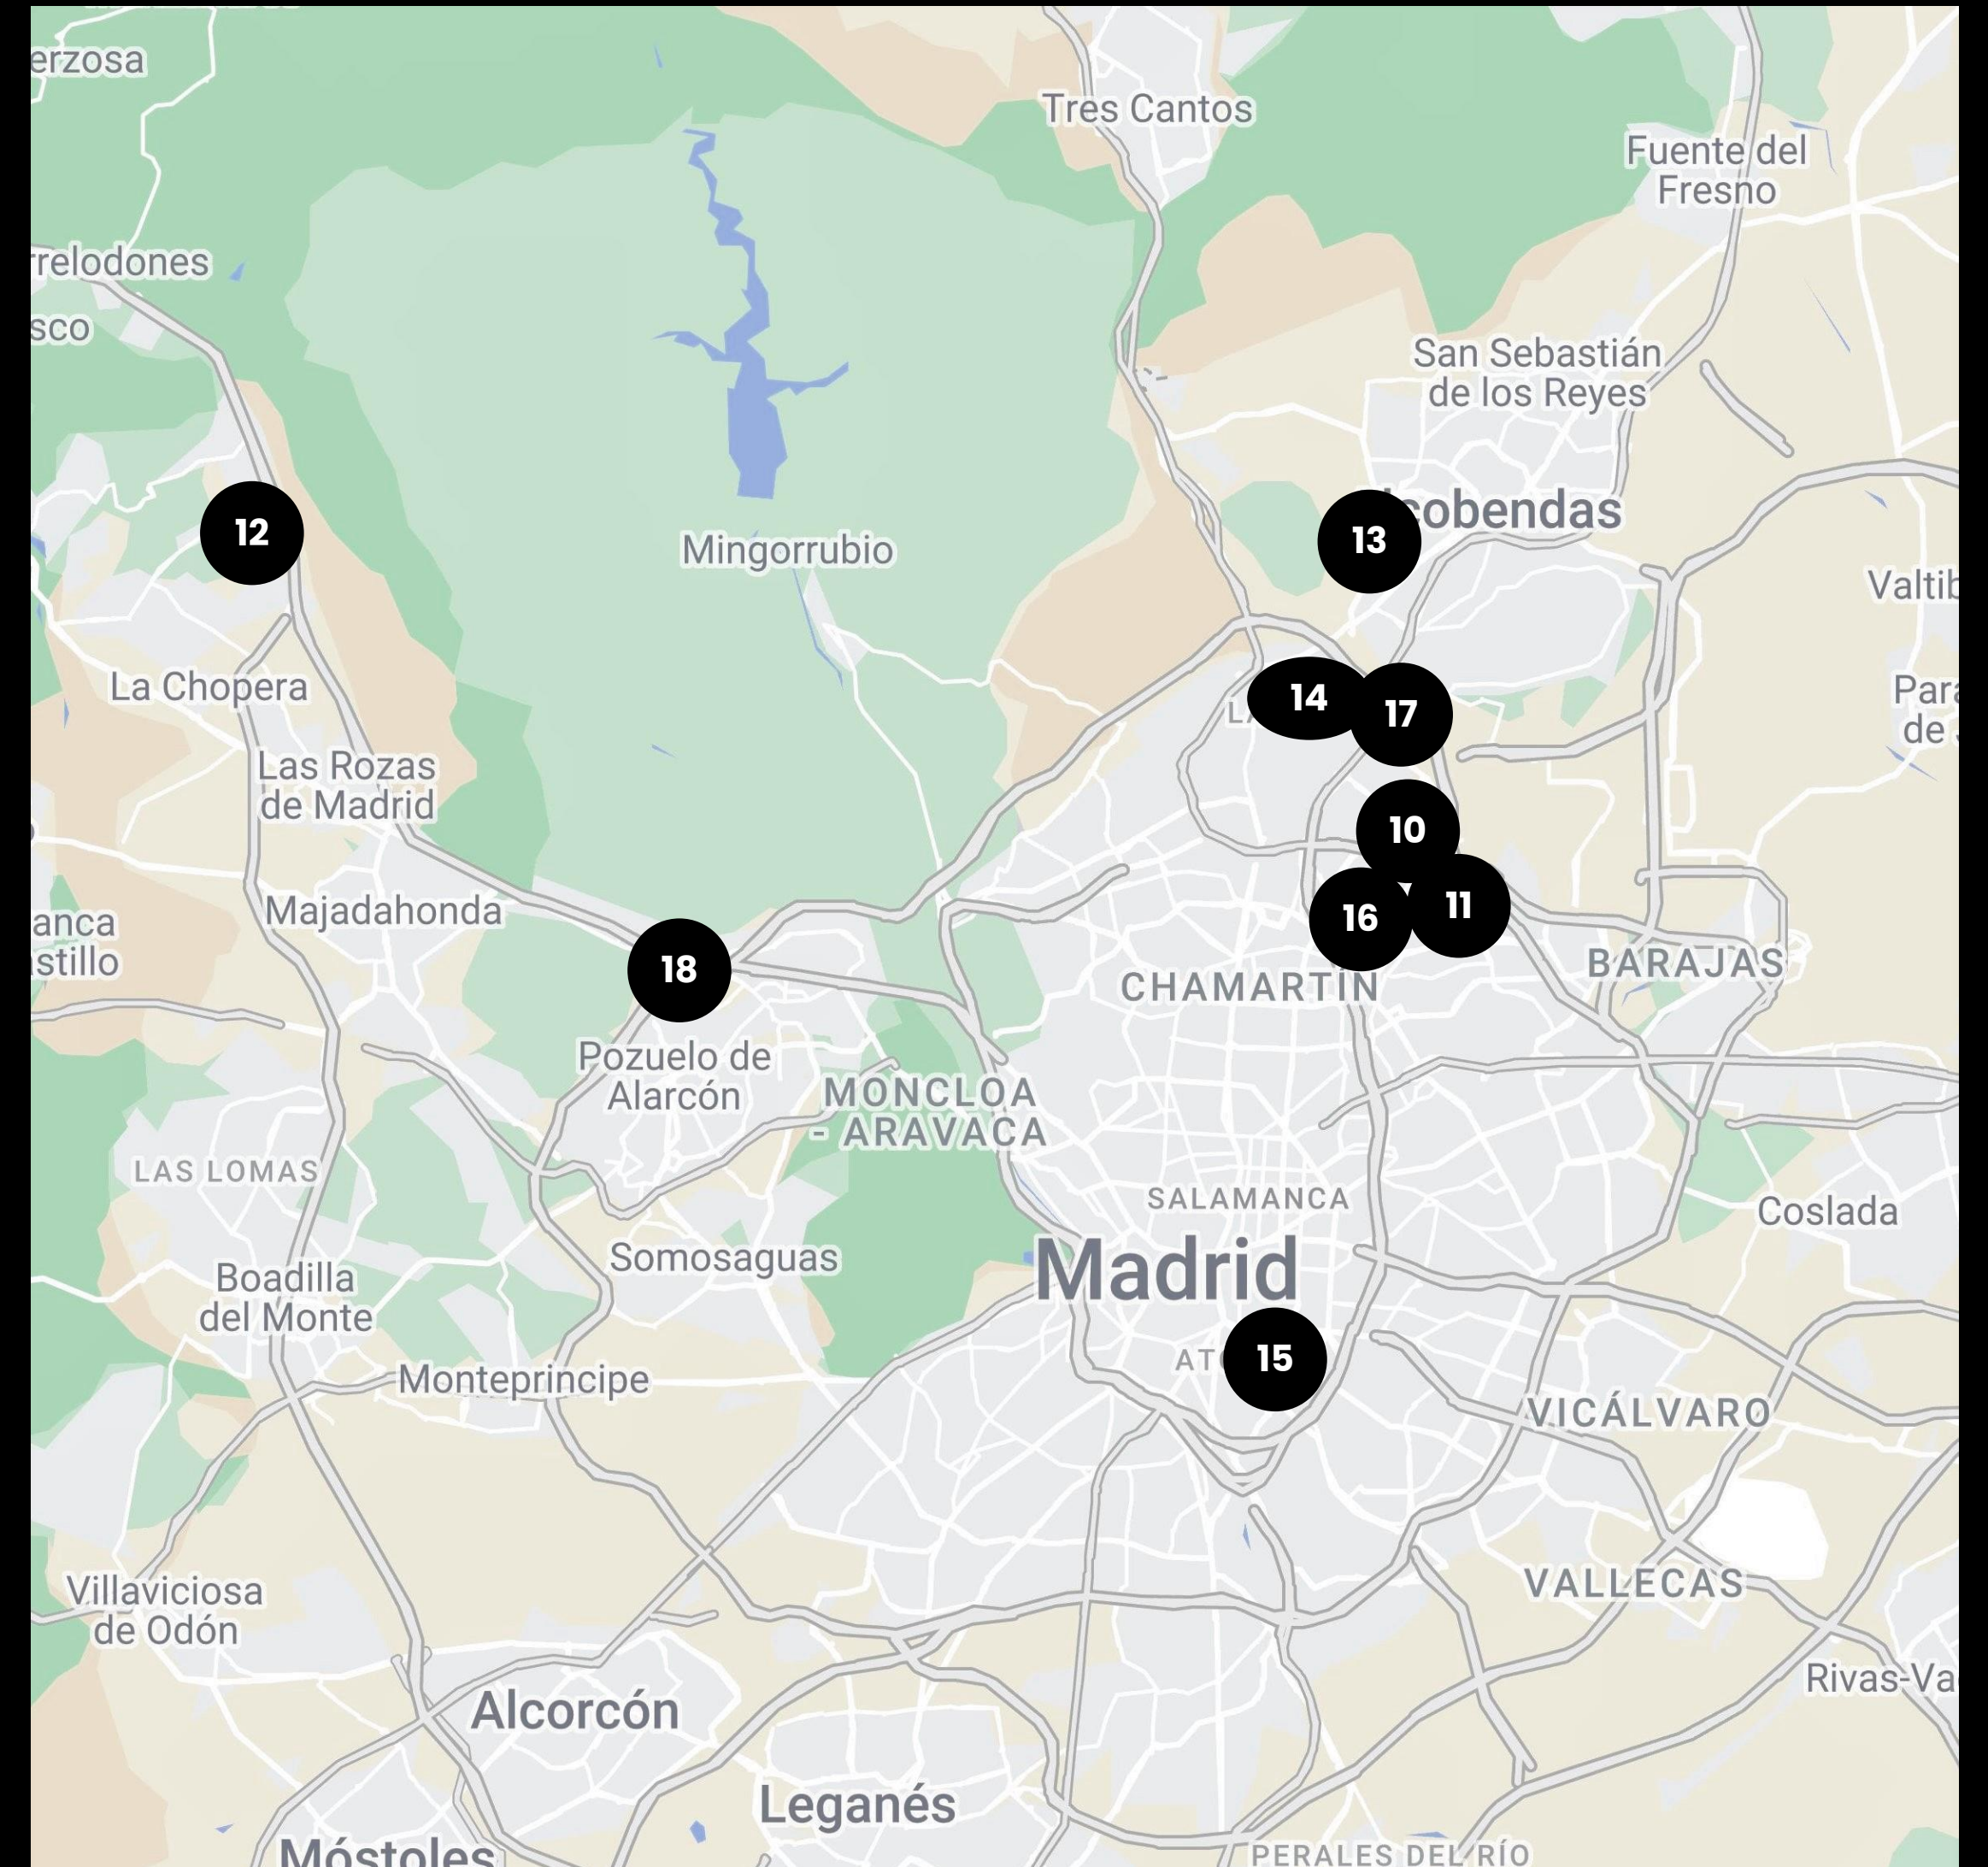

**6. P. Castellana, 85**  
Madrid

**7. C. Huertas, 11**  
Madrid

**8. A-1 Vía de Servicio, 89C**  
Madrid

**9. P. Castellana, 280**  
Madrid

# OUR SPACES IN MADRID

**10. C. Vía de los Poblados, 1**  
Madrid

**11. C. de la Ribera del Loira, 36-50**  
Madrid

**12. C. José Echegaray, 8**  
Las Rozas

**13. C. Federico Mompou, 5**  
Madrid

**14. C. de María de Portugal, 3-5**  
Madrid

**15. C. de Vandergoten, 1**  
Madrid

**16. C. del Eucalipto, 33**  
Madrid

**17. C. del Arroyo de Valdebebas, 4**  
Madrid

**18. Cam. del Cerro de los Gamos, 1**  
Madrid

LOOM  
EVENTS

CONTACT

---

Ana Sánchez Andrada / LOOM Events Responsible