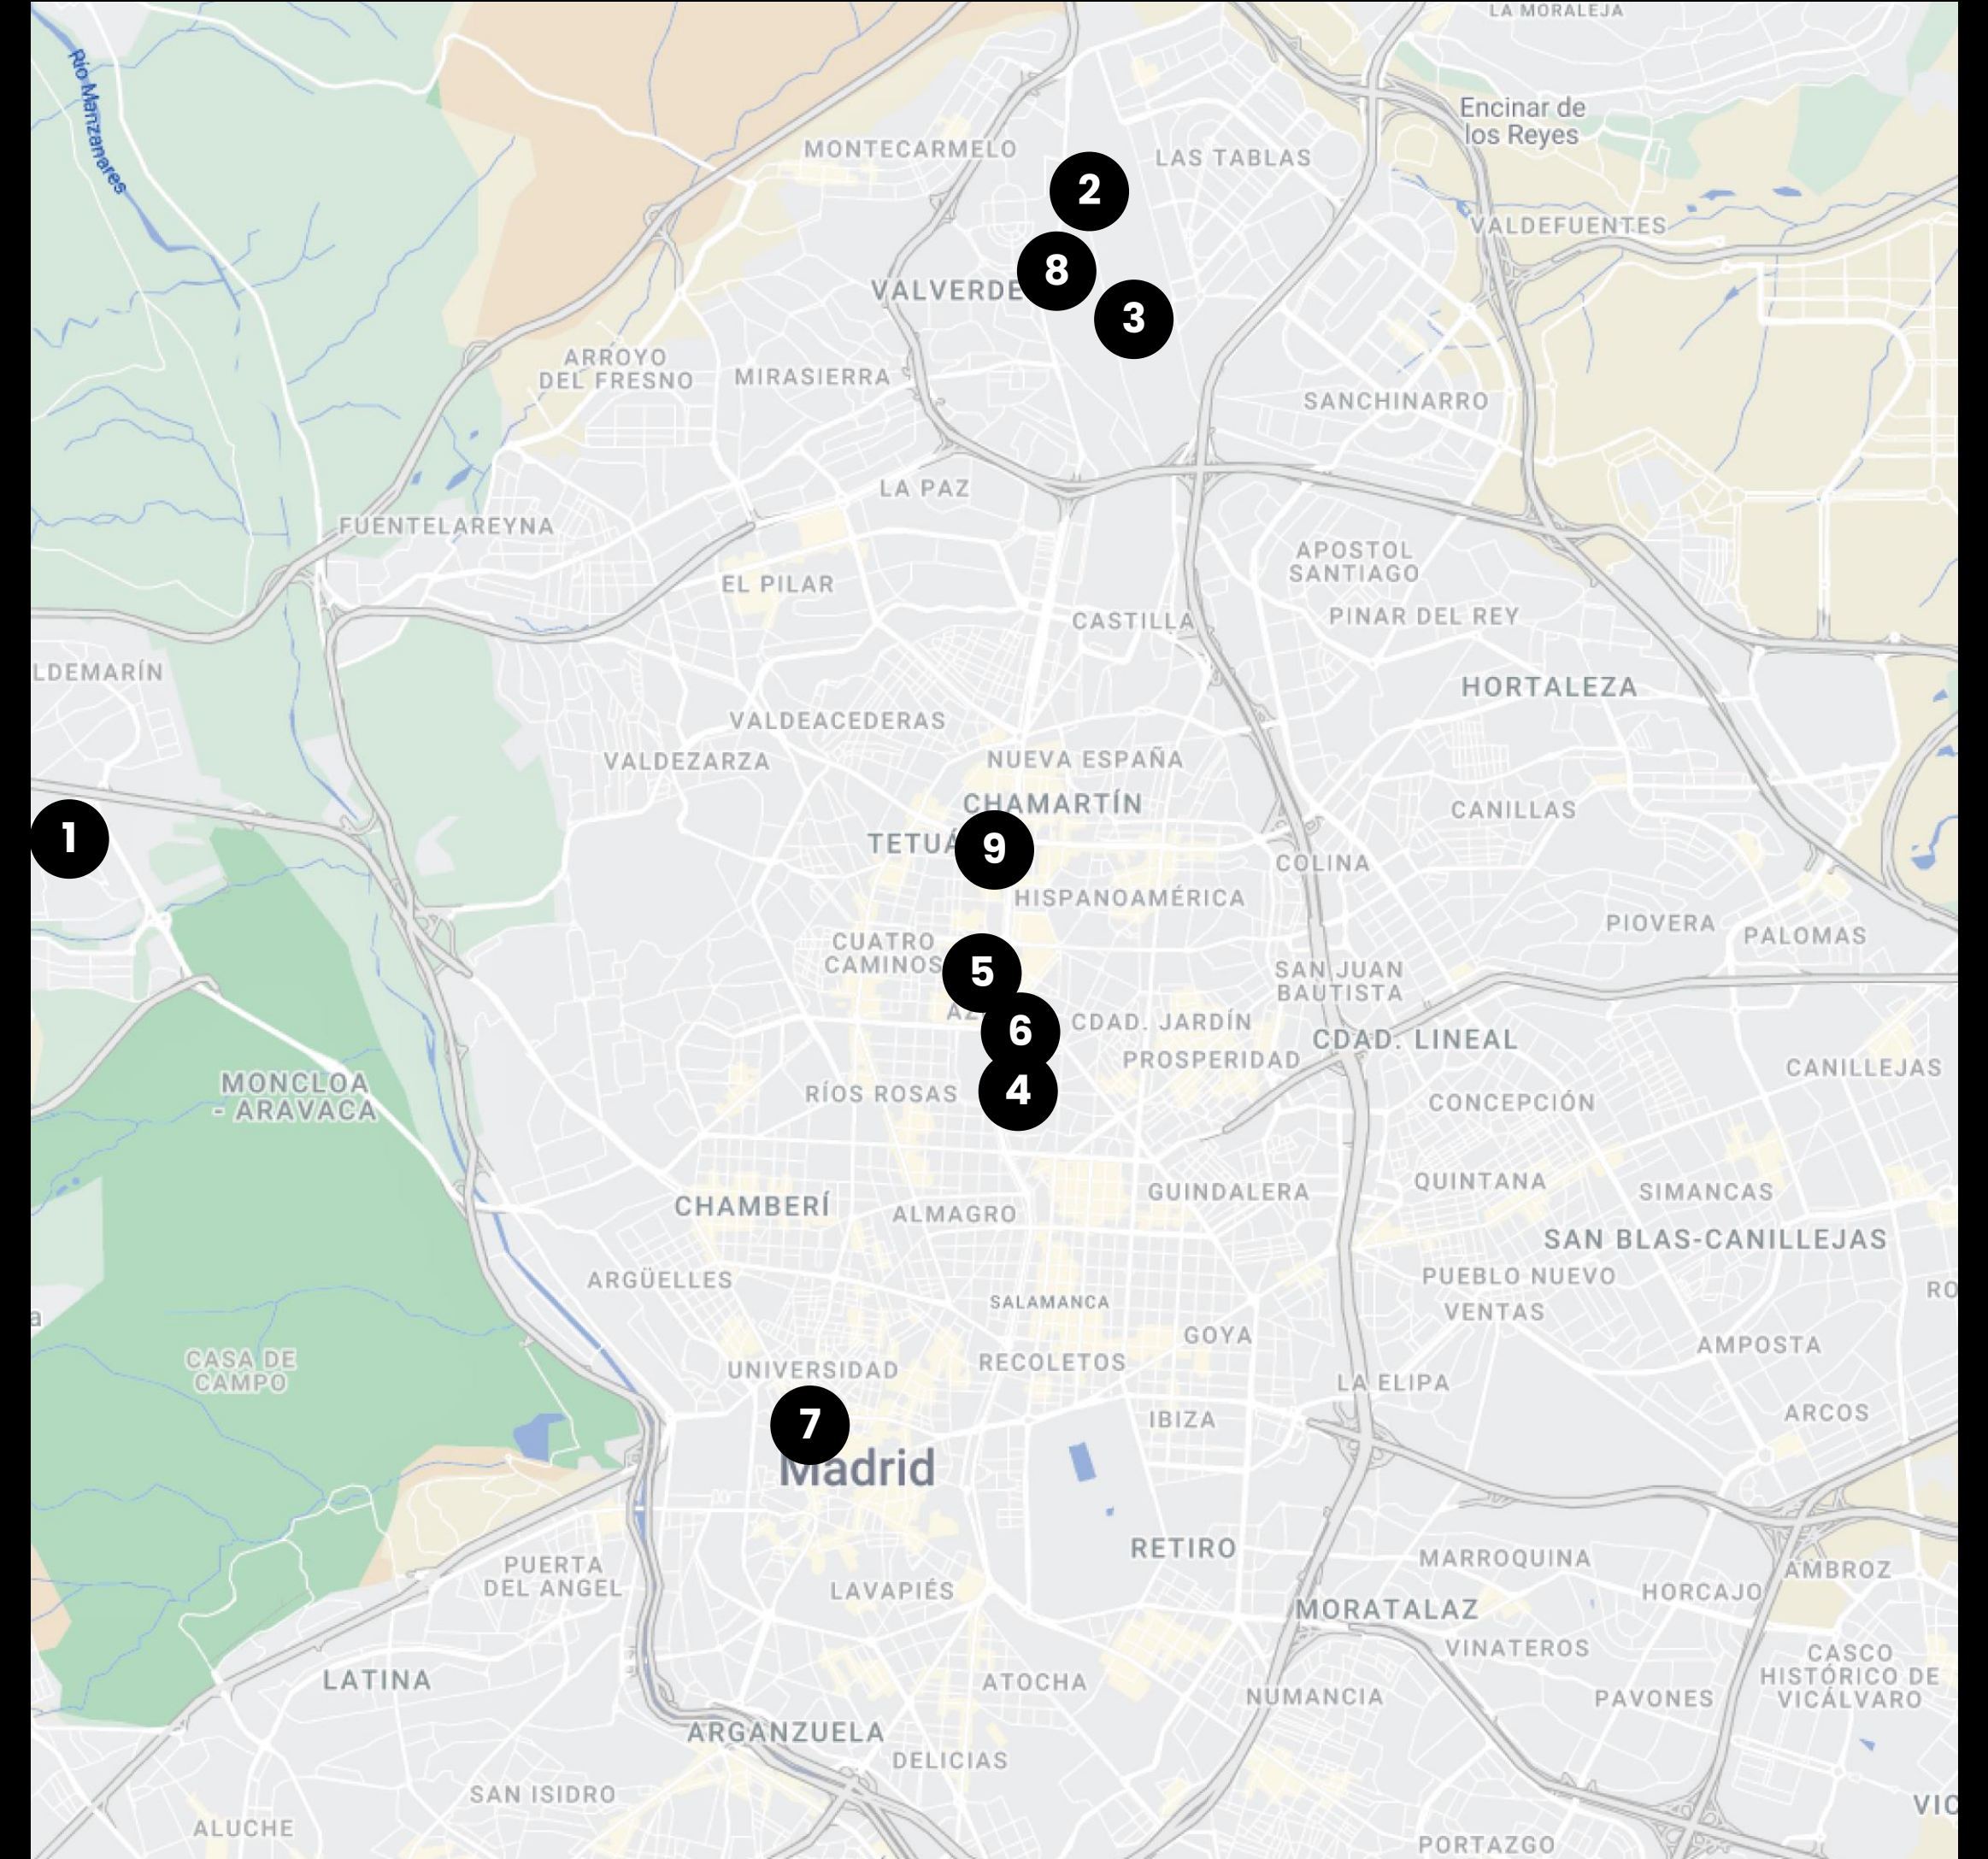

# OUR SPACES IN MADRID

**1. Av. de Europa 19**  
Pozuelo de Alarcón

**2. C. Quintanavides, 13**  
Madrid

**3. C. Dulce Chacón, 55**  
Madrid

**4. C. de Don Ramón de la Cruz, 38**  
Madrid

**5. Pl. Pablo Ruiz Picasso, 11**  
Madrid

**6. P. Castellana, 85**  
Madrid

**7. C. Huertas, 11**  
Madrid

**8. A-1 Vía de Servicio, 89C**  
Madrid

**9. P. Castellana, 280**  
Madrid

# OUR SPACES IN MADRID

**10. C. Vía de los Poblados, 1**  
Madrid

**11. C. de la Ribera del Loira, 36-50**  
Madrid

**12. C. José Echegaray, 8**  
Las Rozas

**13. C. Federico Mompou, 5**  
Madrid

**14. C. de María de Portugal, 3-5**  
Madrid