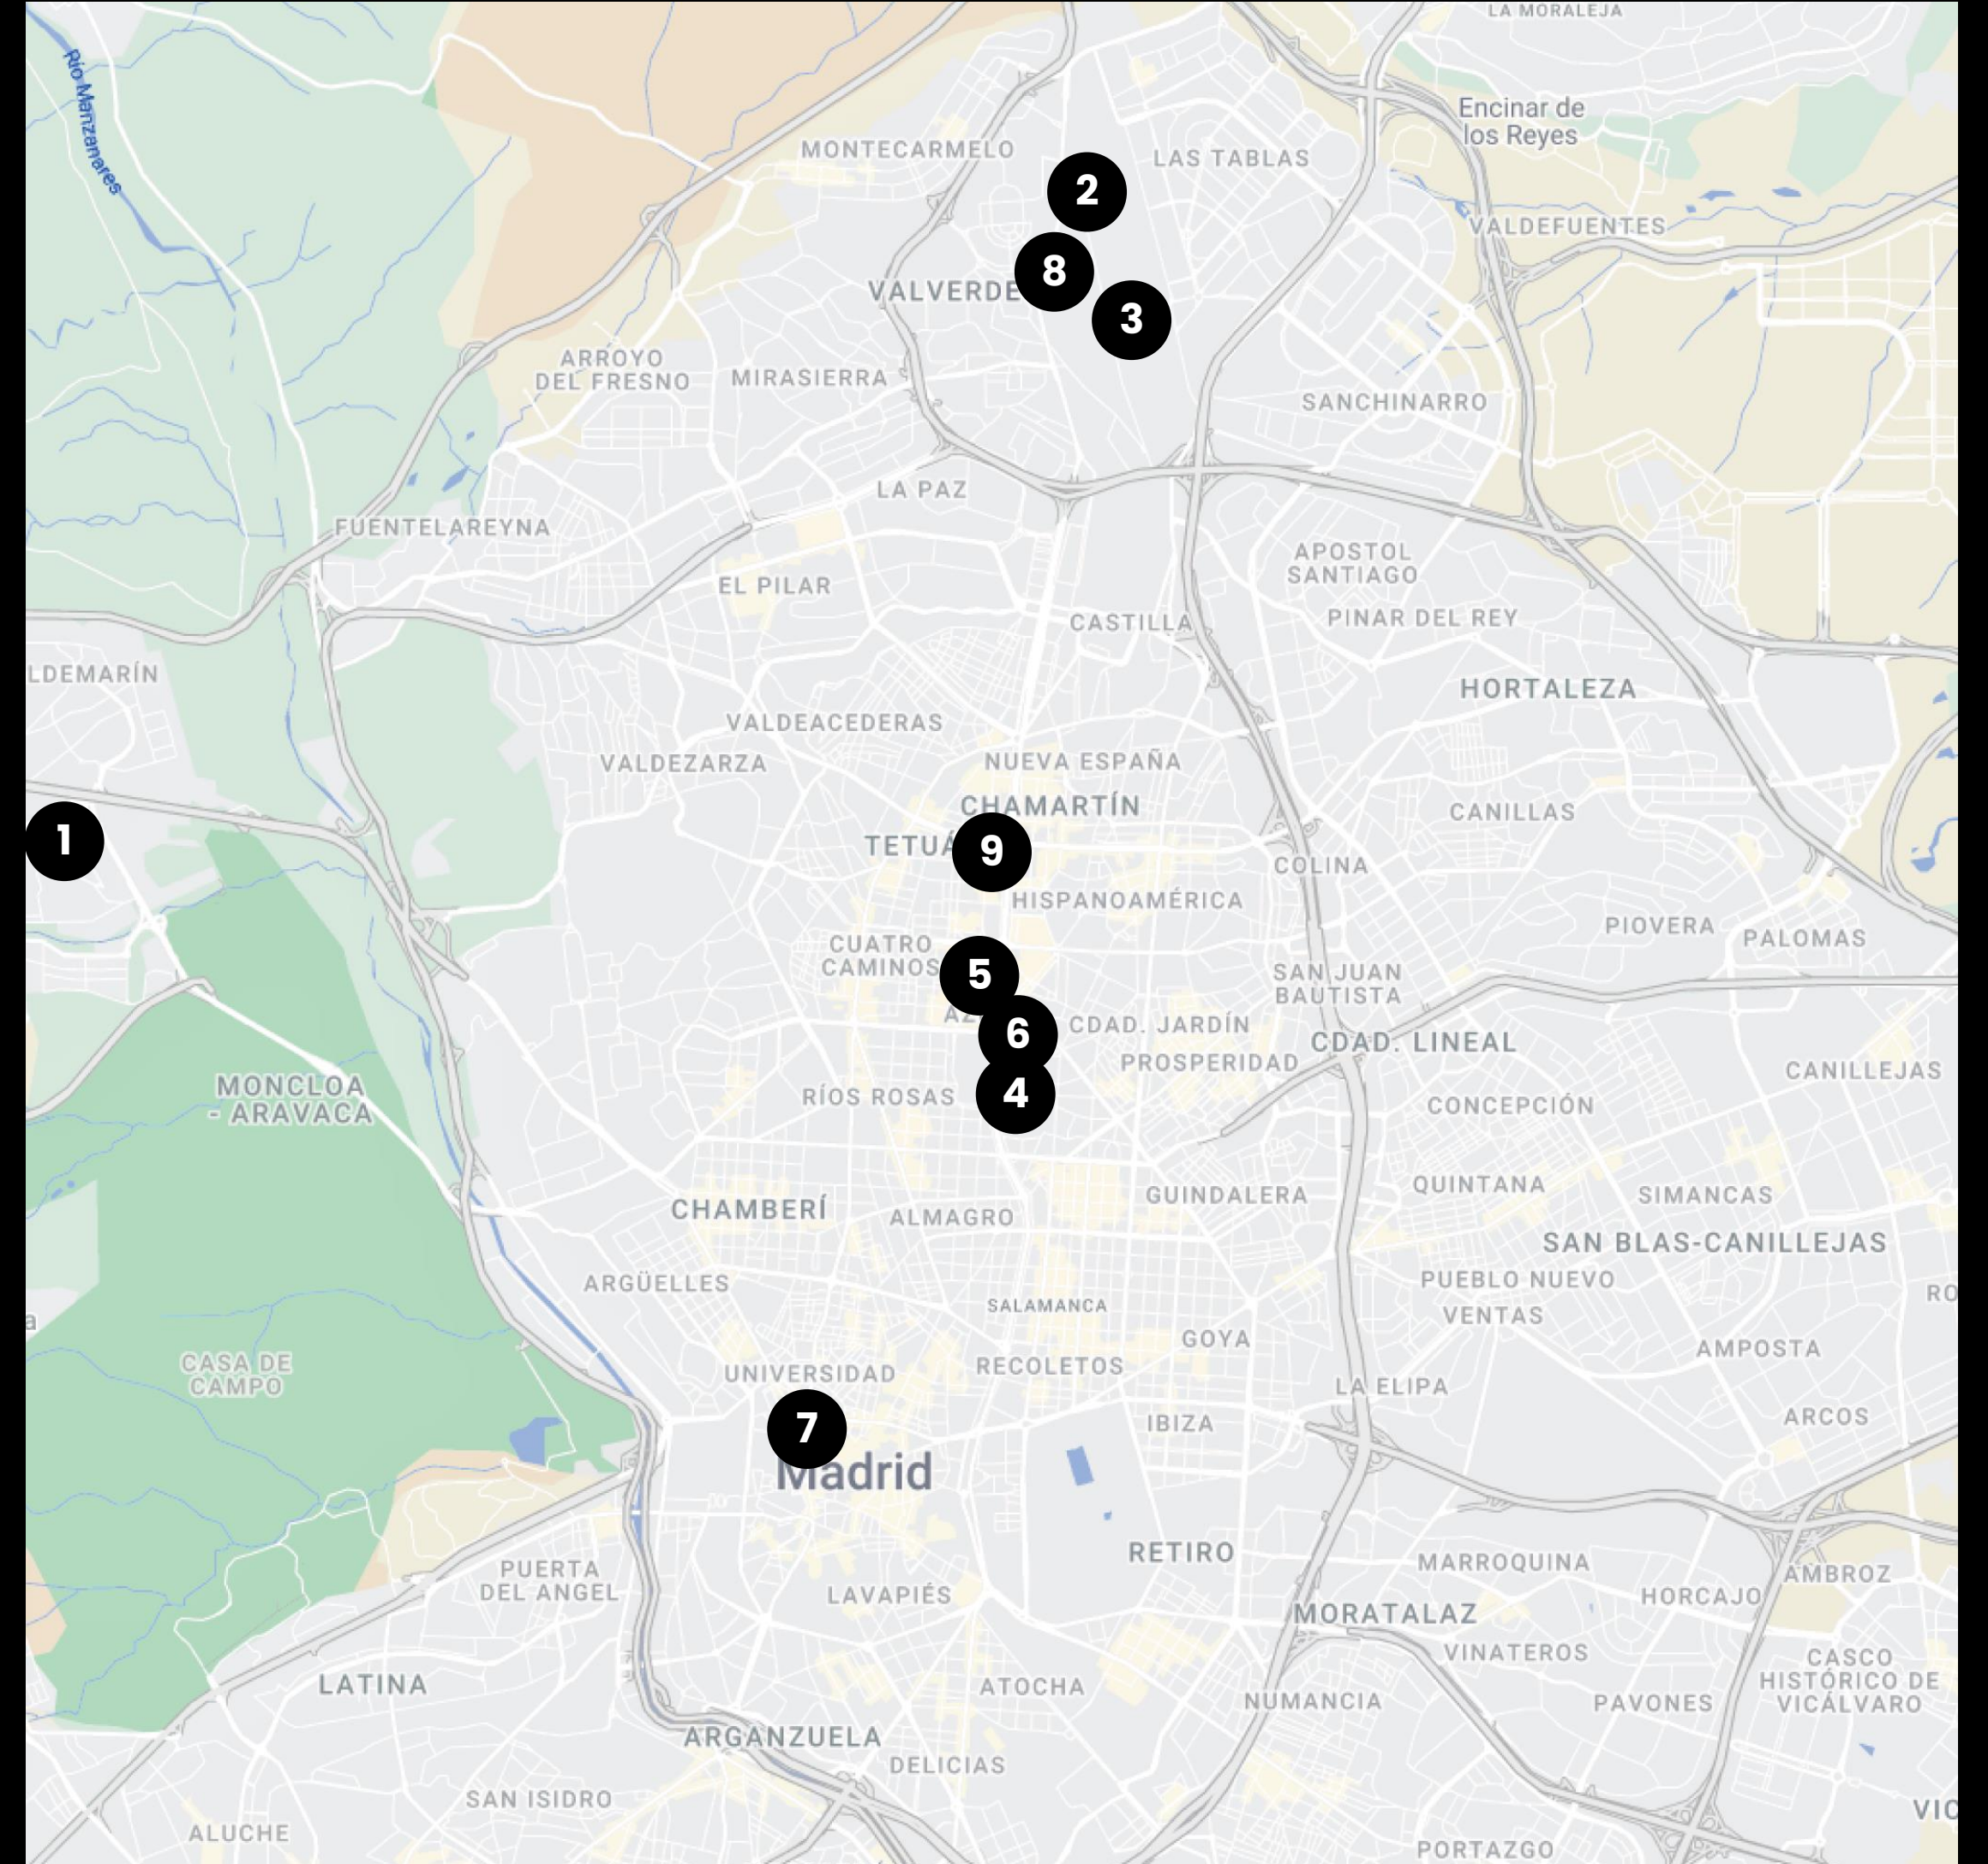

AMERICAN
EXPRESS

AXA

OUR SPACES IN MADRID

1. Av. de Europa 19
Pozuelo de Alarcón

2. C. Quintanavides, 13
Madrid

3. C. Dulce Chacón, 55
Madrid

4. C. de Don Ramón de la Cruz, 38
Madrid

5. Pl. Pablo Ruiz Picasso, 11
Madrid

6. P. Castellana, 85
Madrid

7. C. Huertas, 11
Madrid

8. A-1 Vía de Servicio, 89C
Madrid

9. P. Castellana, 280
Madrid

OUR SPACES IN MADRID

10. C. Vía de los Poblados, 1
Madrid

11. C. de la Ribera del Loira, 36-50
Madrid

12. C. José Echegaray, 8
Las Rozas

13. C. Federico Mompou, 5
Madrid

14. C. de María de Portugal, 3-5
Madrid

15. C. de Vandergoten, 1
Madrid

16. C. del Eucalipto, 33
Madrid

17. C. del Arroyo de Valdebebas, 4
Madrid