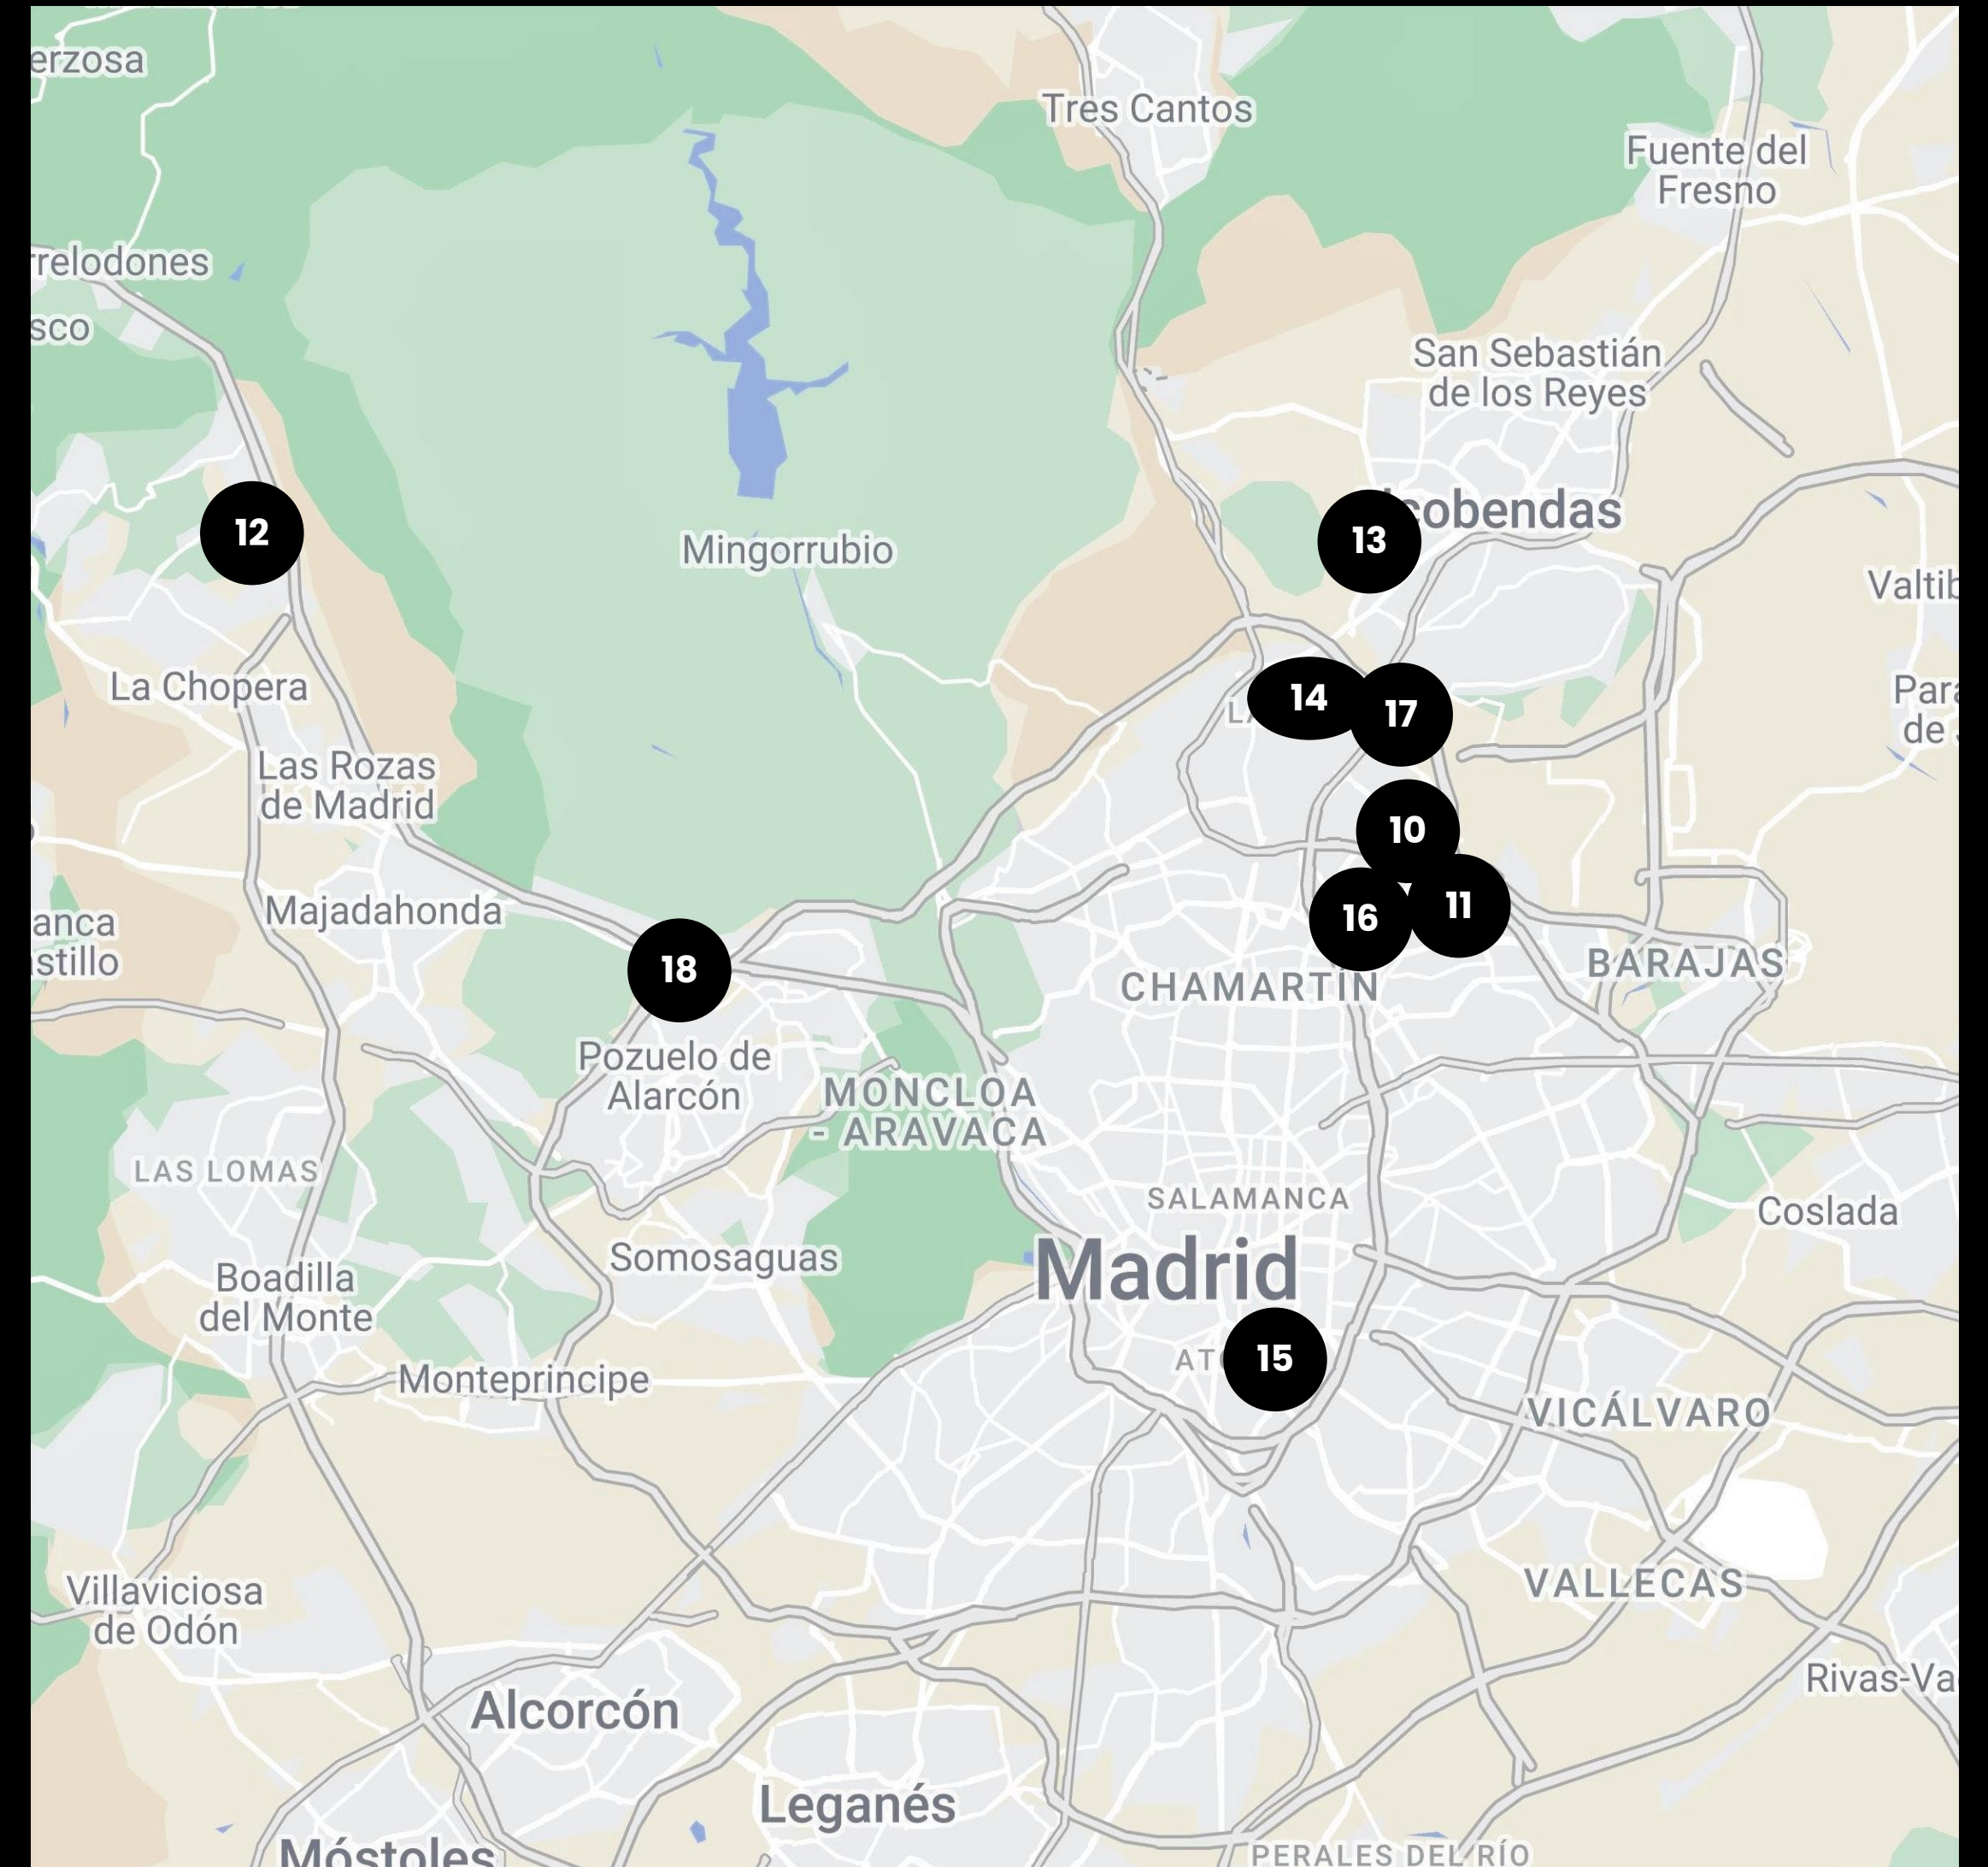

OUR SPACES IN MADRID