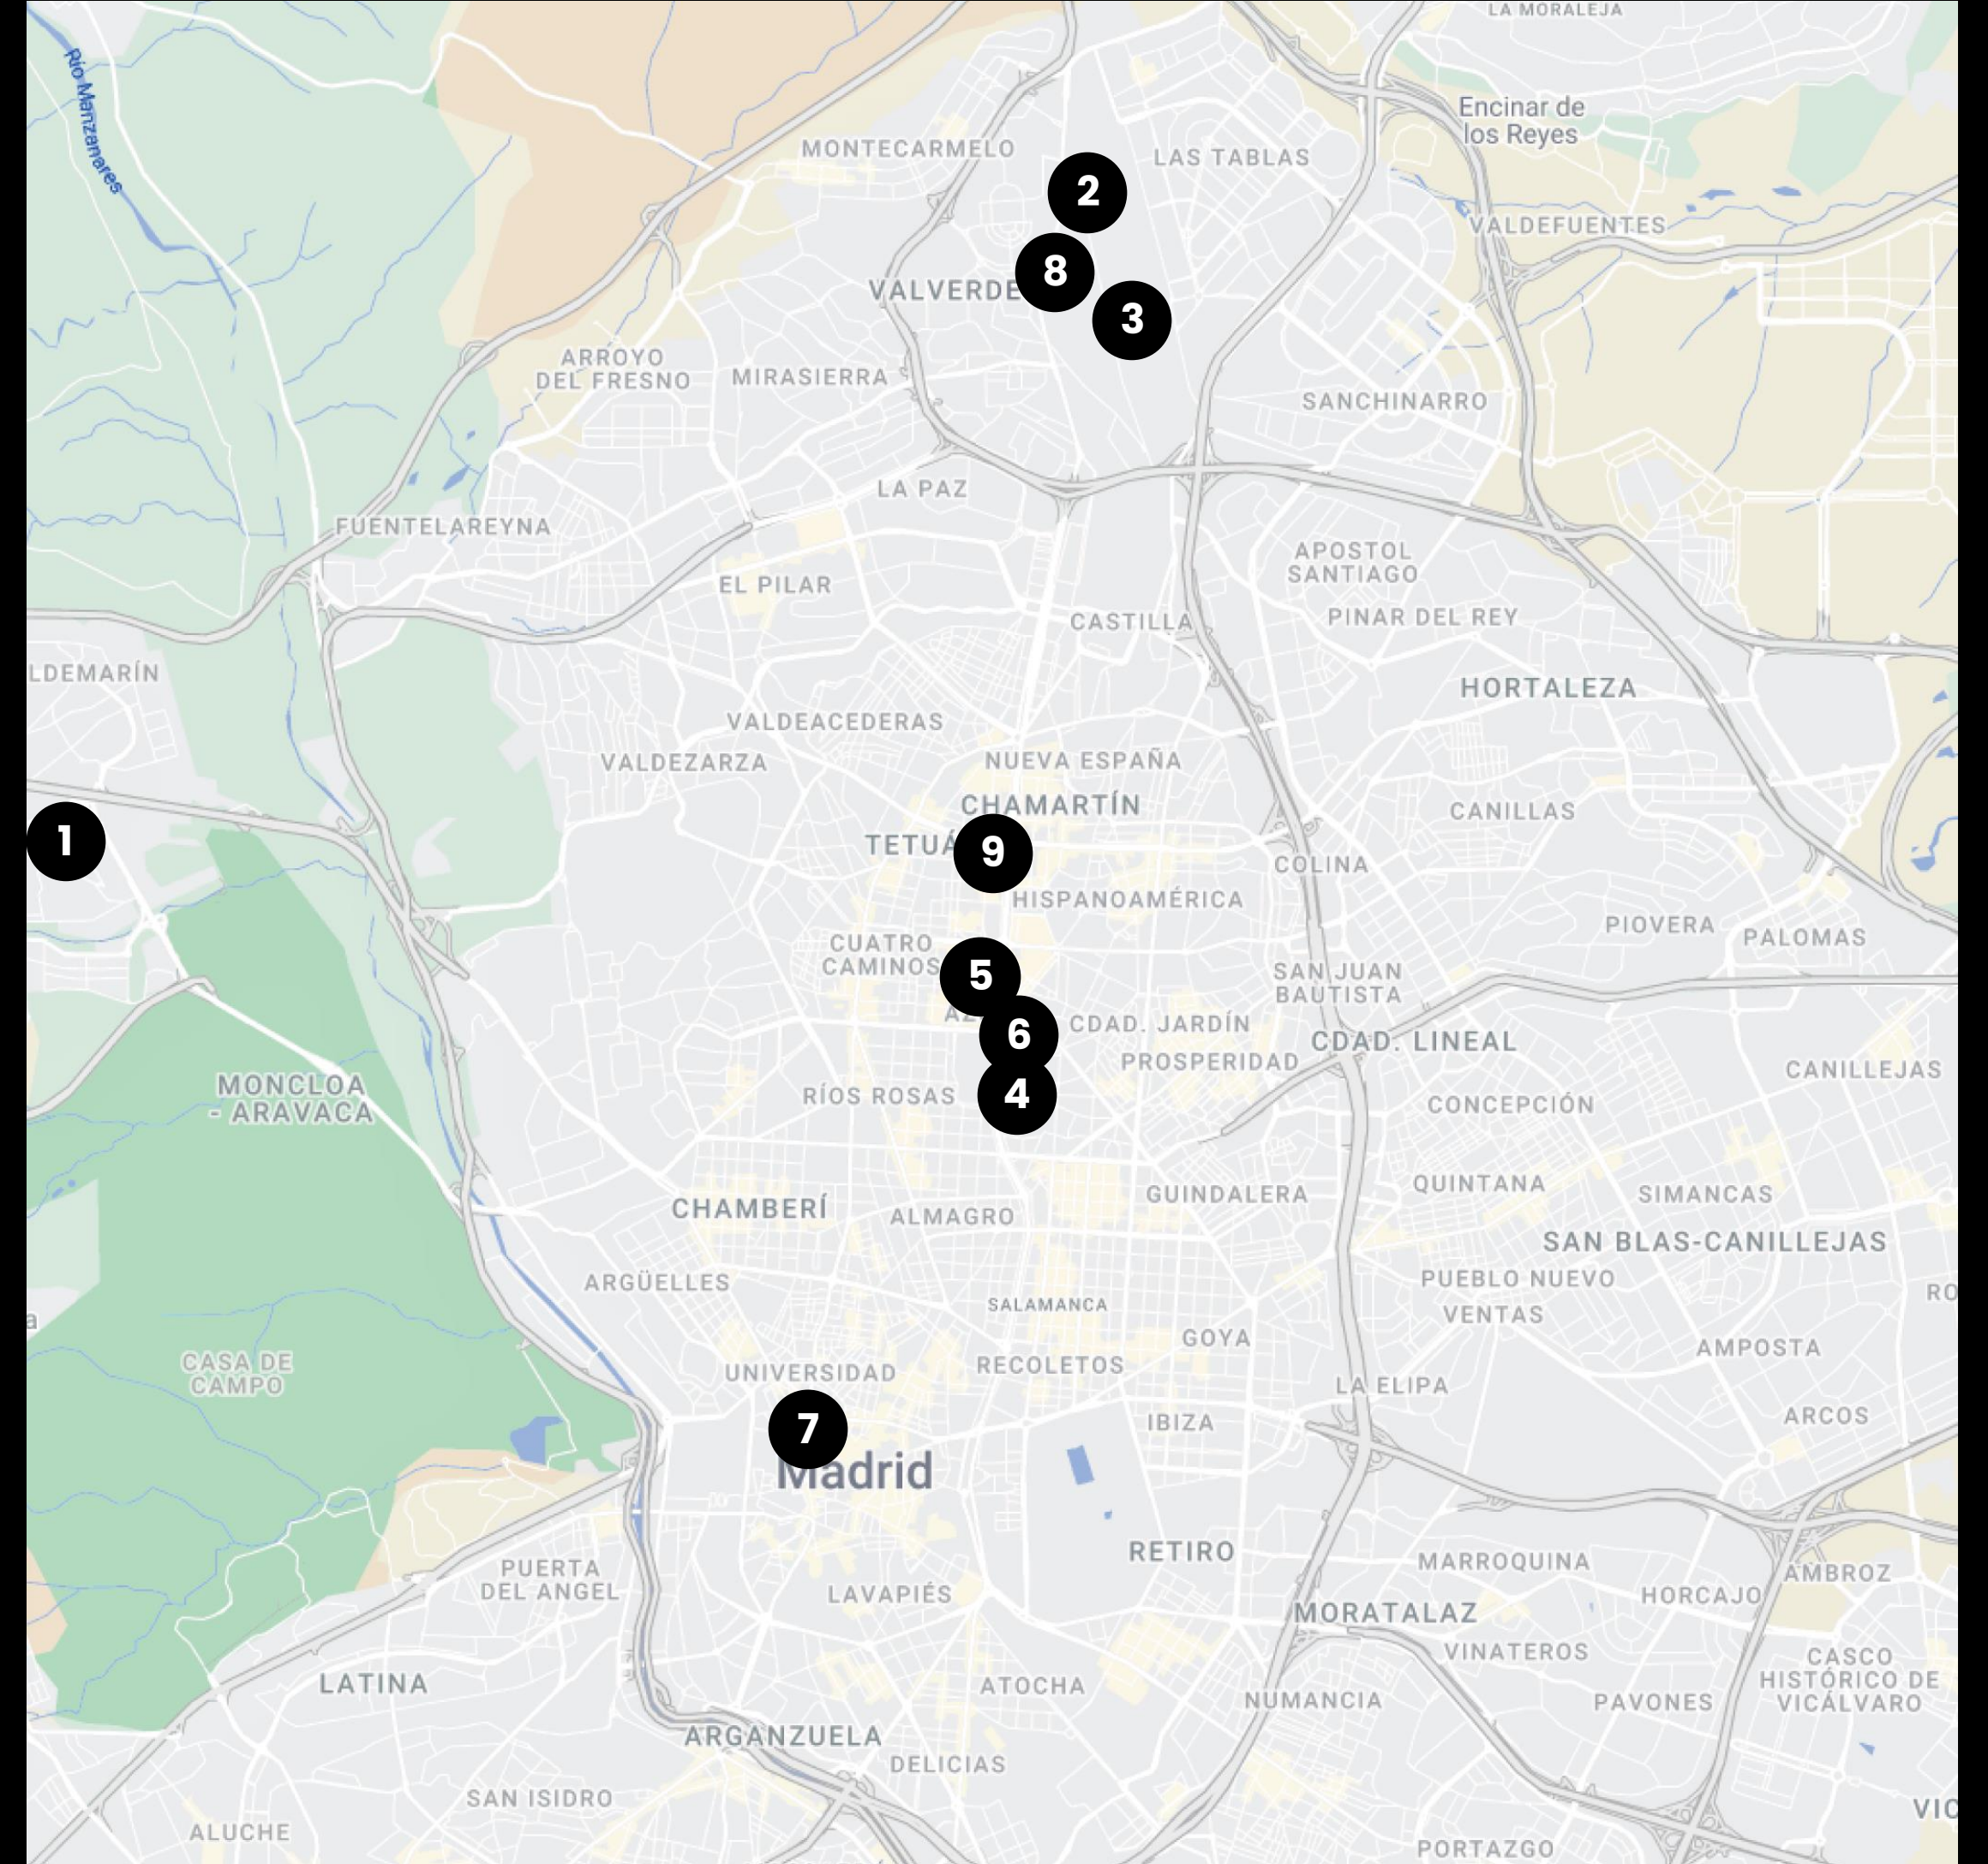

AMERICAN
EXPRESS

AXA

OUR SPACES IN MADRID

1. Av. de Europa 19
Pozuelo de Alarcón

2. C. Quintanavides, 13
Madrid

3. C. Dulce Chacón, 55
Madrid

4. C. de Don Ramón de la Cruz, 38
Madrid

5. Pl. Pablo Ruiz Picasso, 11
Madrid

6. P. Castellana, 85
Madrid

7. C. Huertas, 11
Madrid

8. A-1 Vía de Servicio, 89C
Madrid

9. P. Castellana, 280
Madrid

OUR SPACES IN MADRID

10. C. Vía de los Poblados, 1
Madrid

11. C. de la Ribera del Loira, 36-50
Madrid

12. C. José Echegaray, 8
Las Rozas

13. C. Federico Mompou, 5
Madrid

14. C. de María de Portugal, 3-5
Madrid

15. C. de Vandergoten, 1
Madrid

16. C. del Eucalipto, 33
Madrid

17. C. del Arroyo de Valdebebas, 4
Madrid