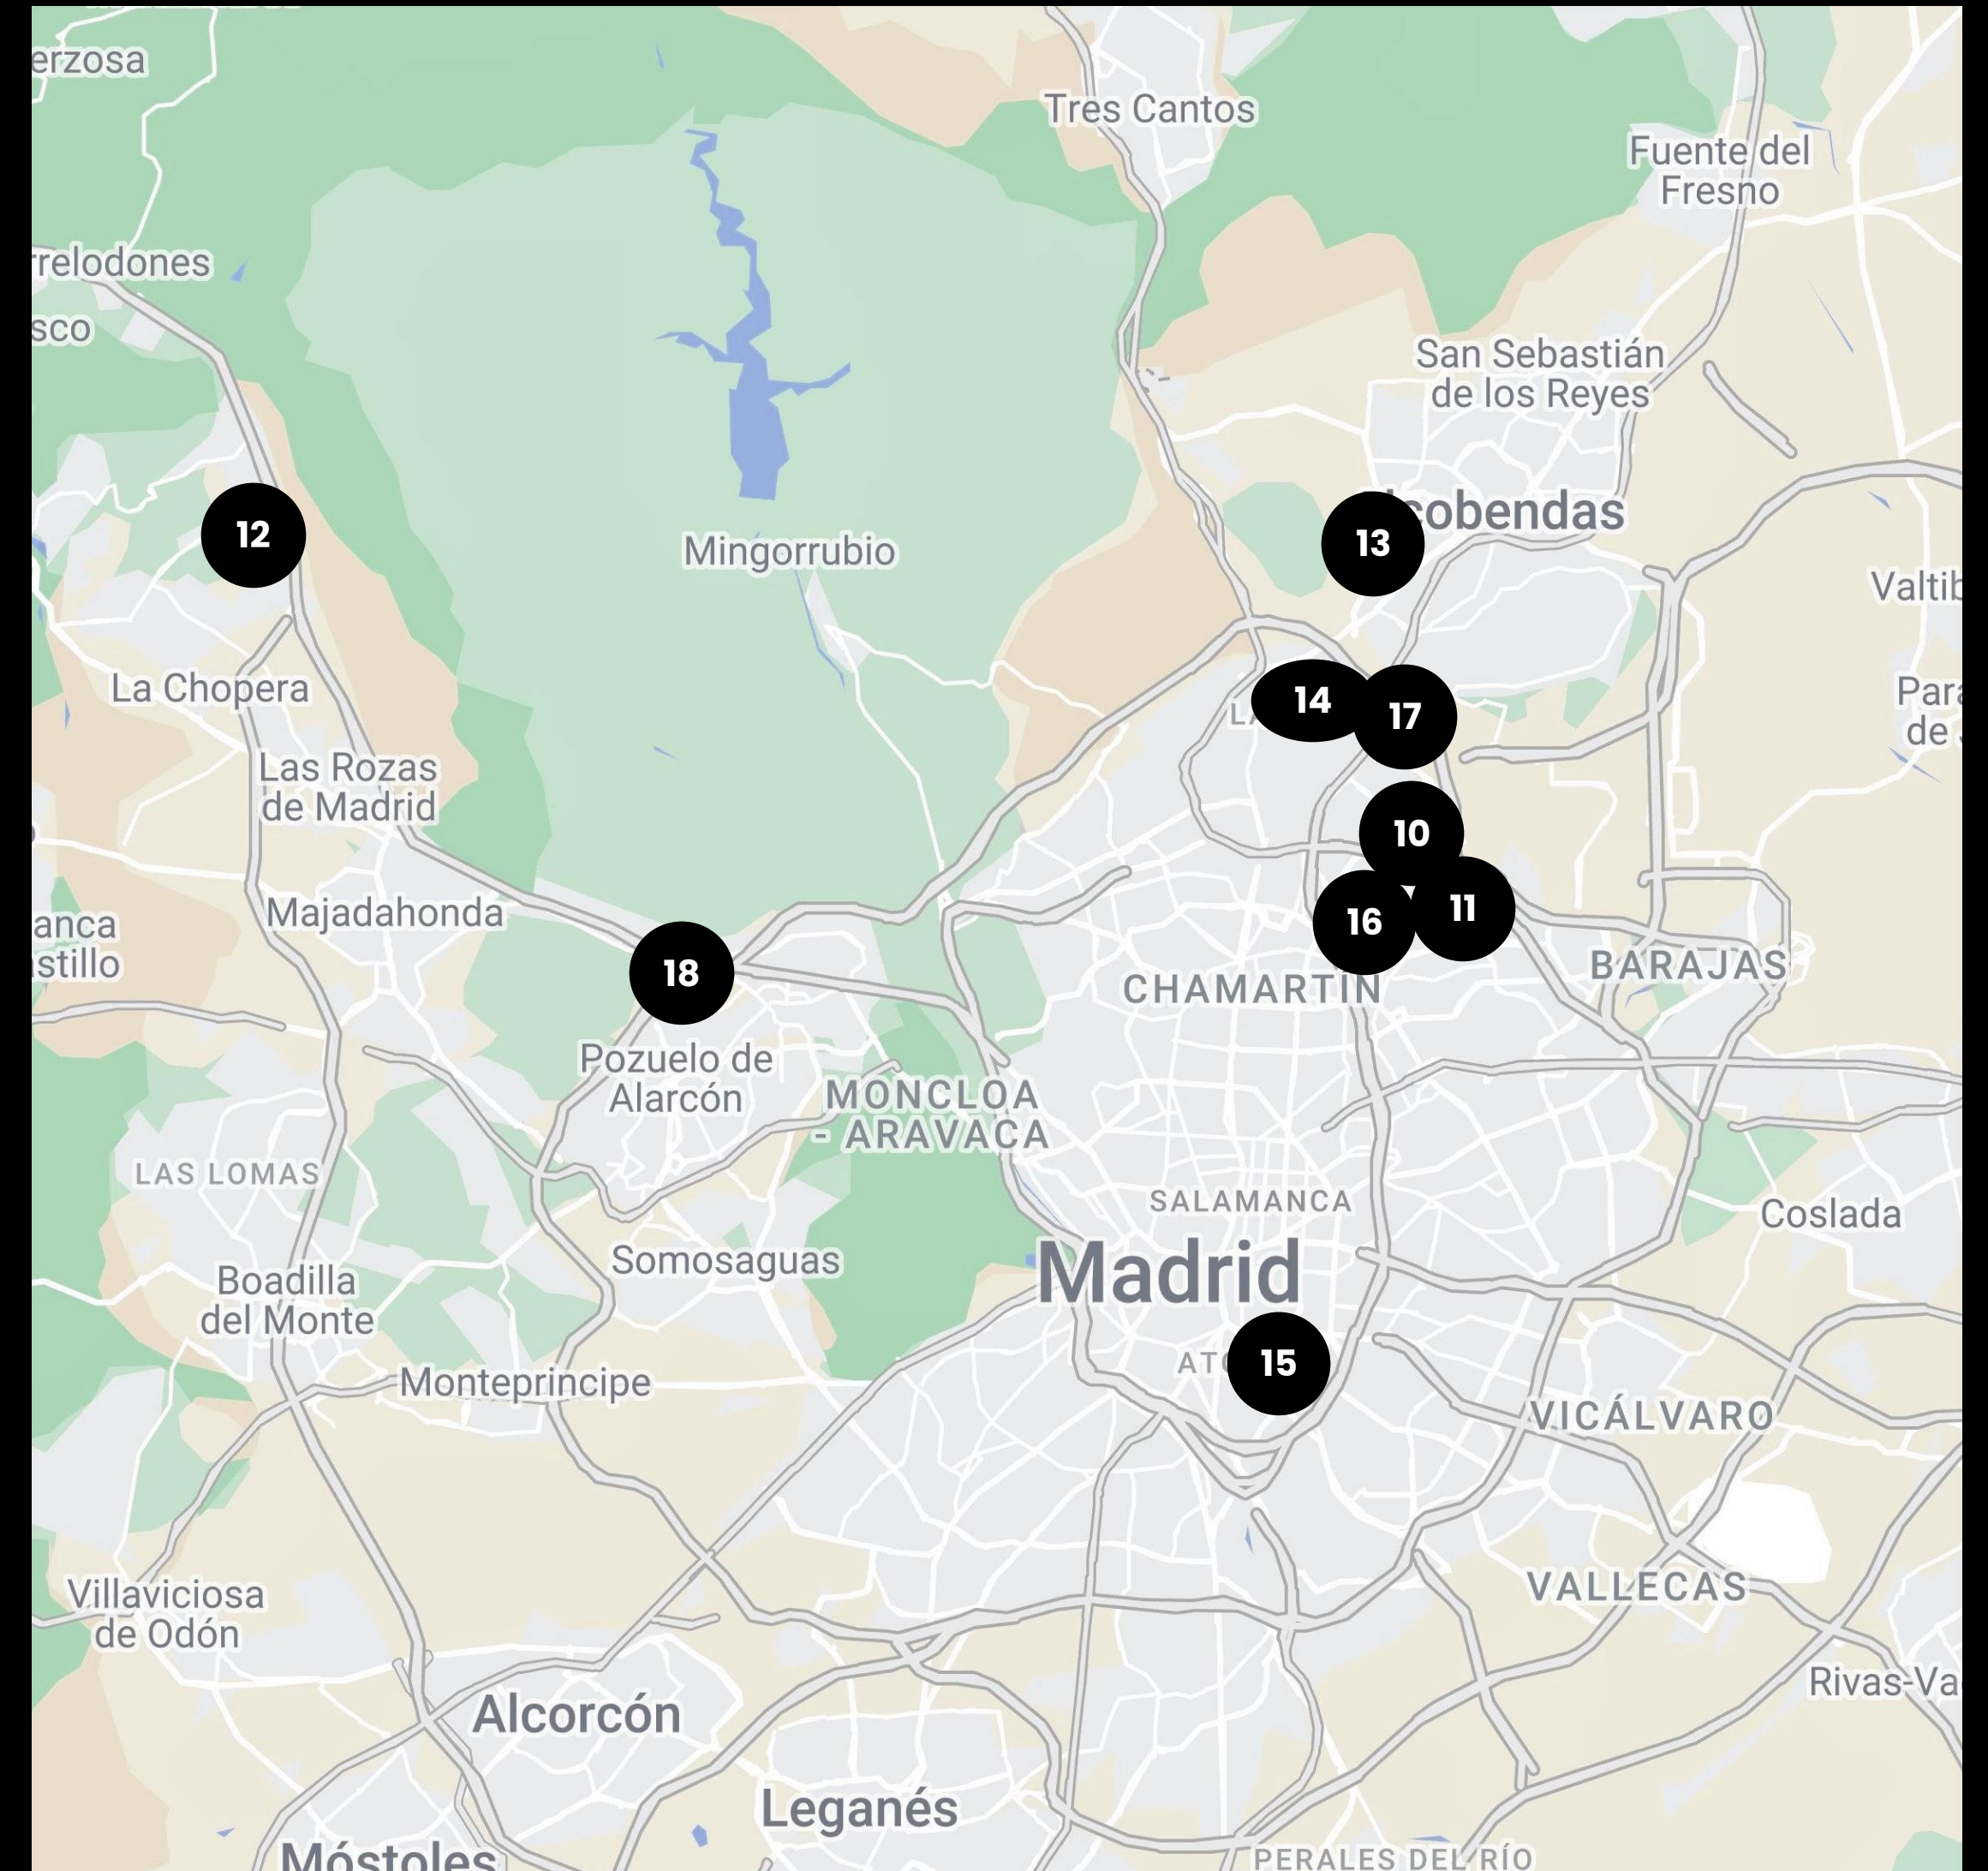

OUR SPACES IN MADRID