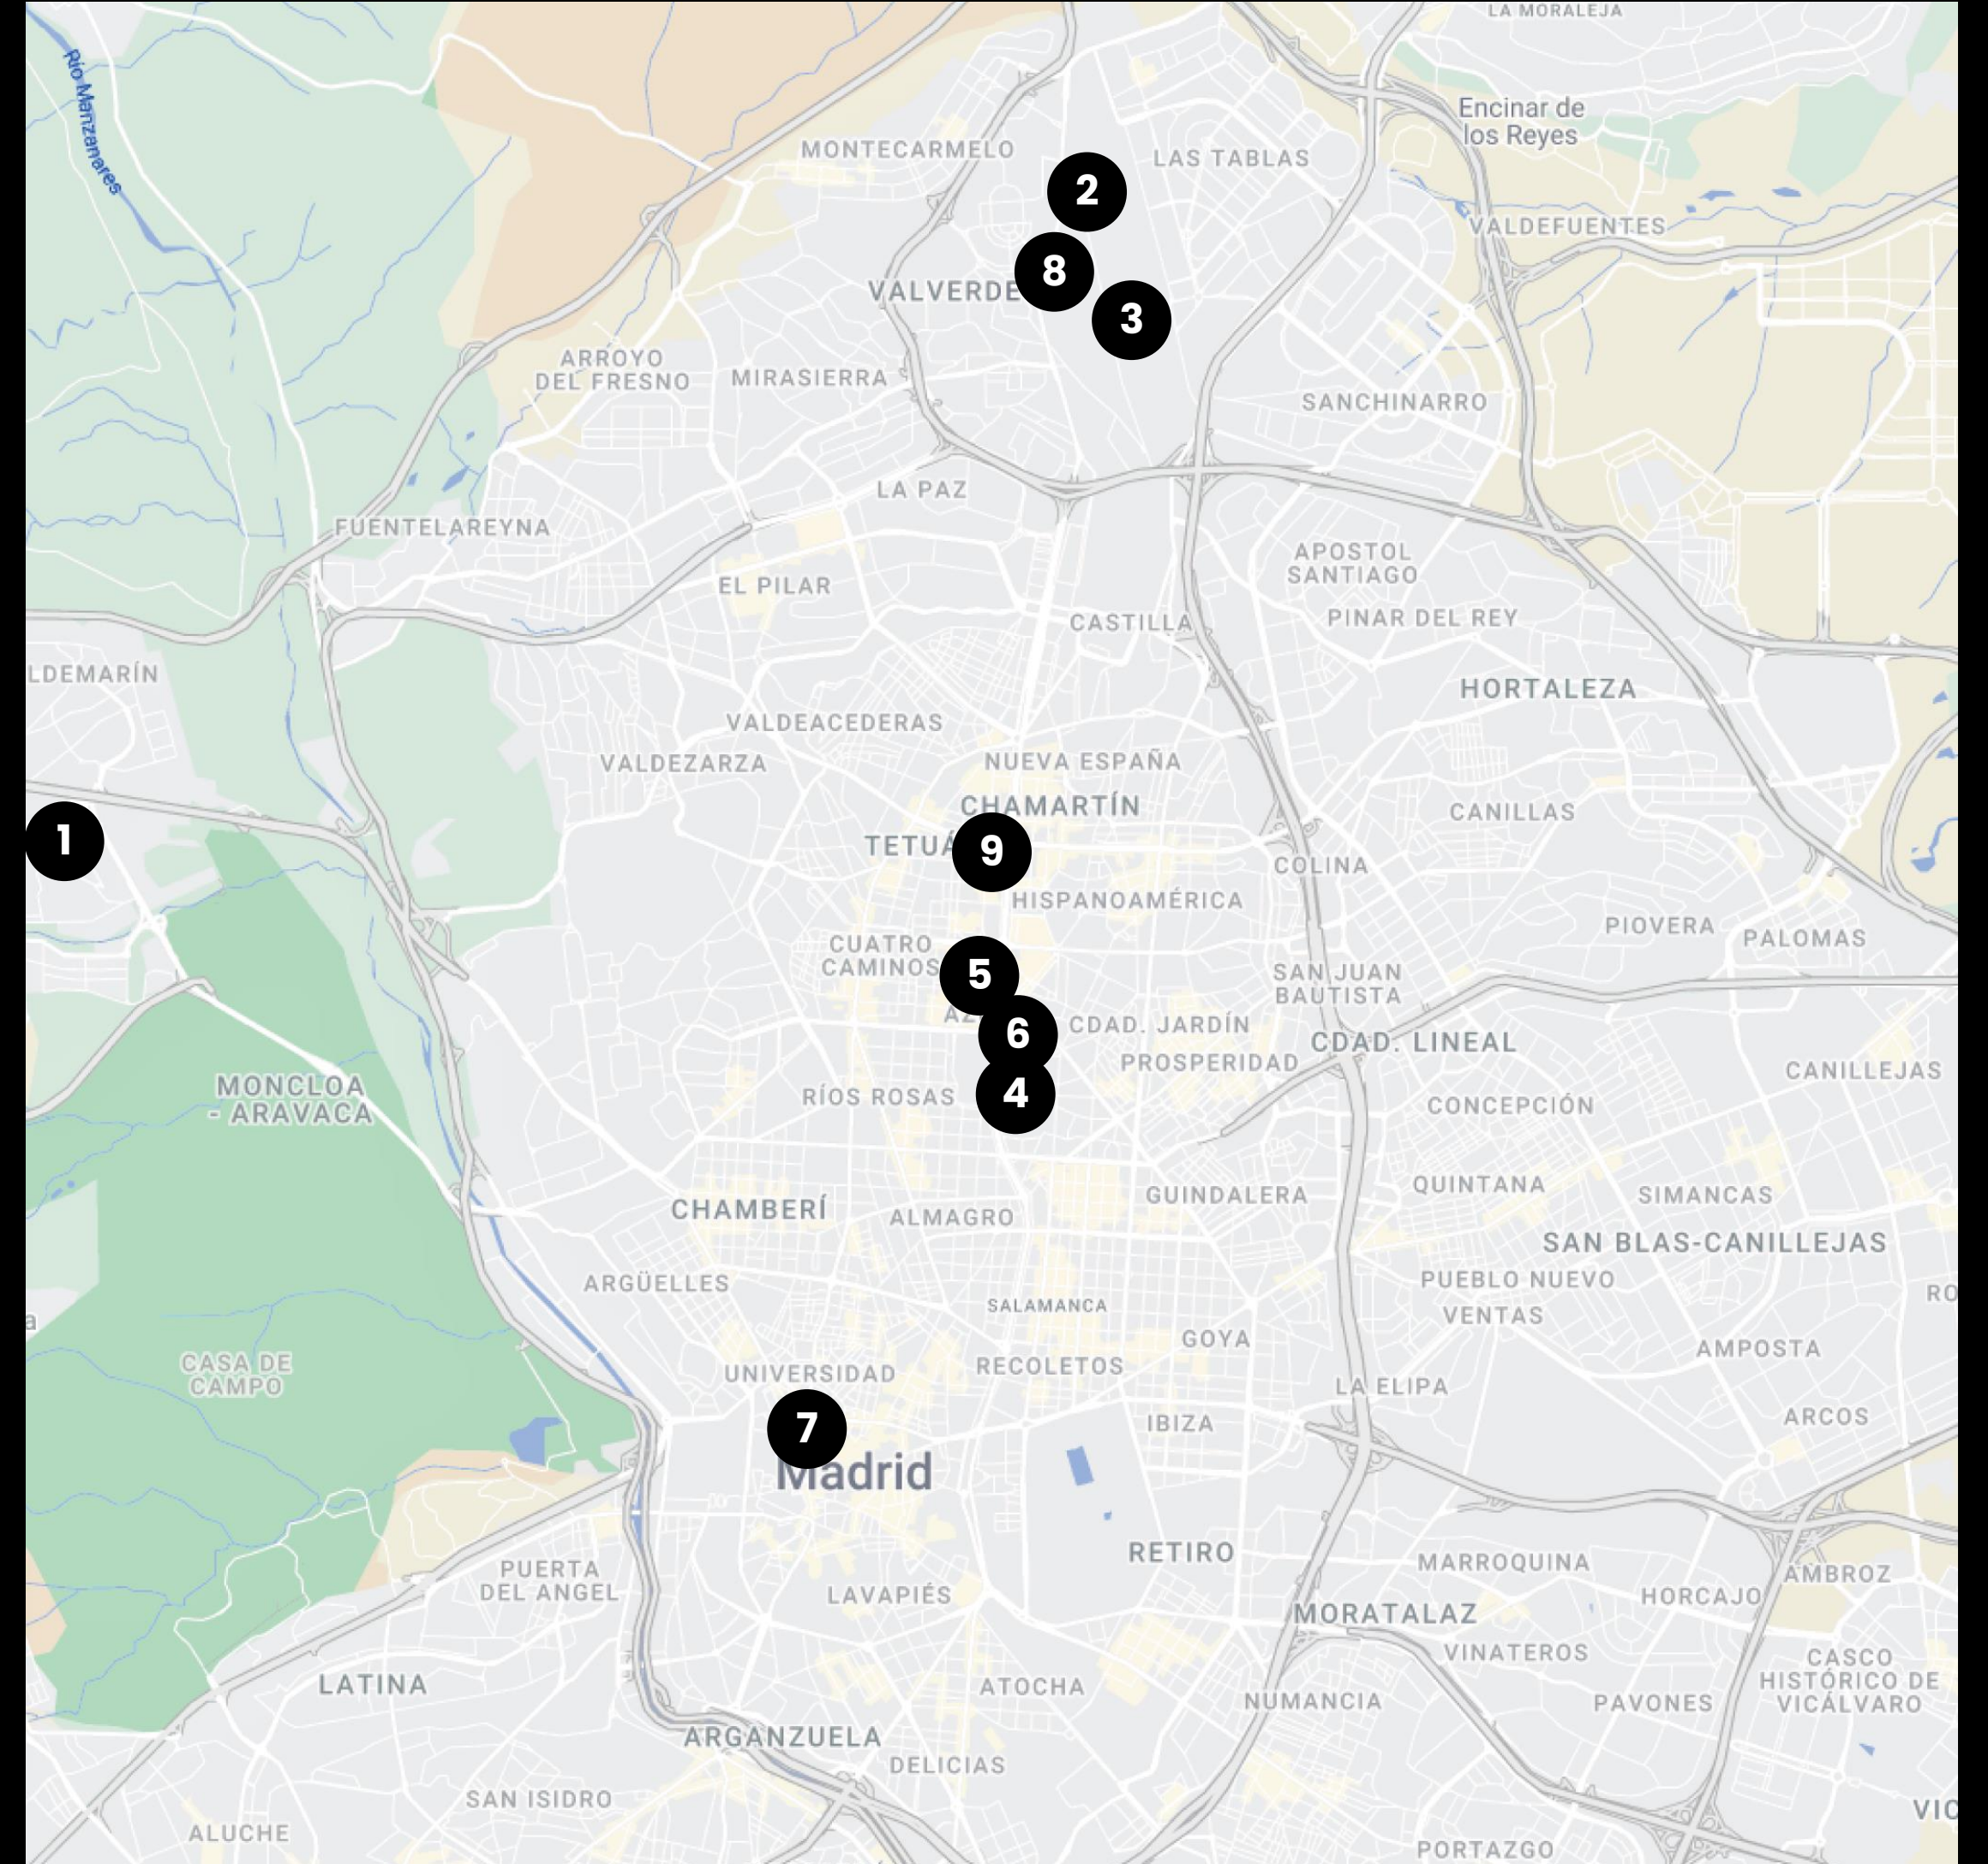

# OUR SPACES IN MADRID

**1. Av. de Europa 19**  
Pozuelo de Alarcón

**2. C. Quintanavides, 13**  
Madrid

**3. C. Dulce Chacón, 55**  
Madrid

**4. C. de Don Ramón de la Cruz, 38**  
Madrid

**5. Pl. Pablo Ruiz Picasso, 11**  
Madrid

**6. P. Castellana, 85**  
Madrid

**7. C. Huertas, 11**  
Madrid

**8. A-1 Vía de Servicio, 89C**  
Madrid

**9. P. Castellana, 280**  
Madrid

# OUR SPACES IN MADRID

**10. C. Vía de los Poblados, 1**  
Madrid

**11. C. de la Ribera del Loira, 36-50**  
Madrid

**12. C. José Echegaray, 8**  
Las Rozas

**13. C. Federico Mompou, 5**  
Madrid

**14. C. de María de Portugal, 3-5**  
Madrid