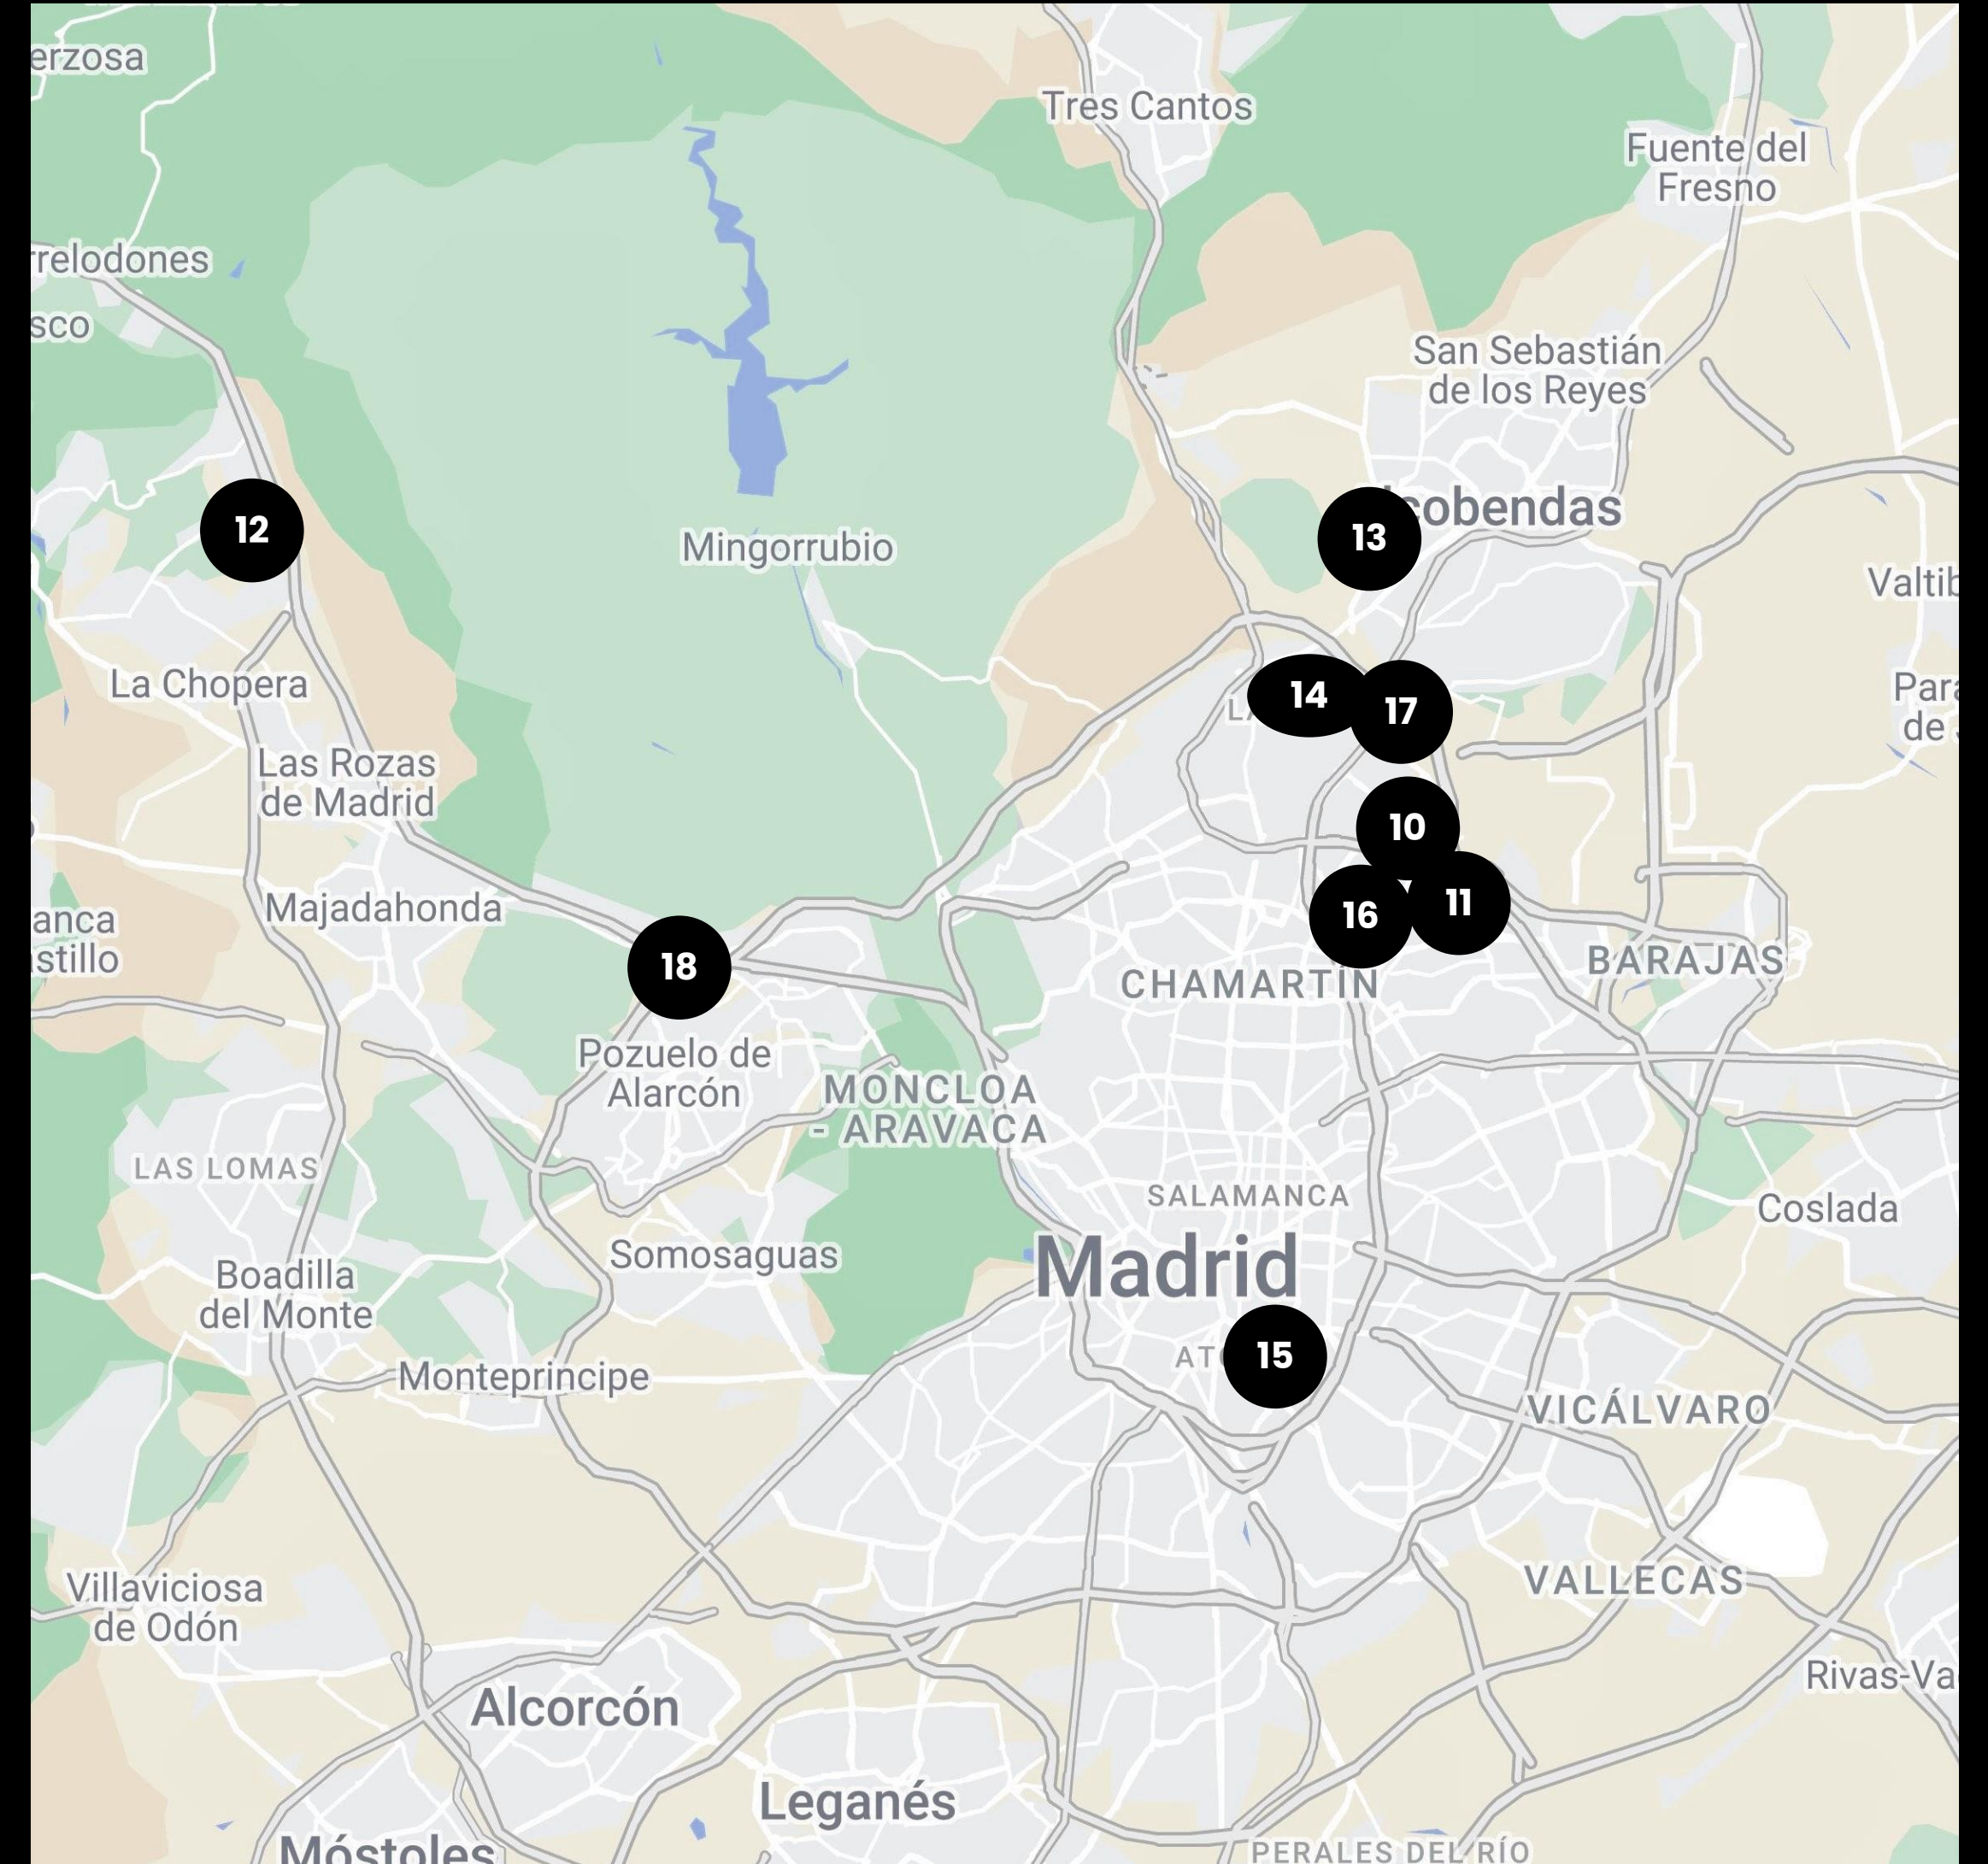

**6. P. Castellana, 85**  
Madrid

**7. C. Huertas, 11**  
Madrid

**8. A-1 Vía de Servicio, 89C**  
Madrid

**9. P. Castellana, 280**  
Madrid

# OUR SPACES IN MADRID

**10. C. Vía de los Poblados, 1**  
Madrid

**11. C. de la Ribera del Loira, 36-50**  
Madrid

**12. C. José Echegaray, 8**  
Las Rozas

**13. C. Federico Mompou, 5**  
Madrid

**14. C. de María de Portugal, 3-5**  
Madrid

**15. C. de Vandergoten, 1**  
Madrid

**16. C. del Eucalipto, 33**  
Madrid

**17. C. del Arroyo de Valdebebas, 4**  
Madrid

**18. Cam. del Cerro de los Gamos, 1**  
Madrid

LOOM  
EVENTS

CONTACT

---

Ana Sánchez Andrada / LOOM Events Responsible