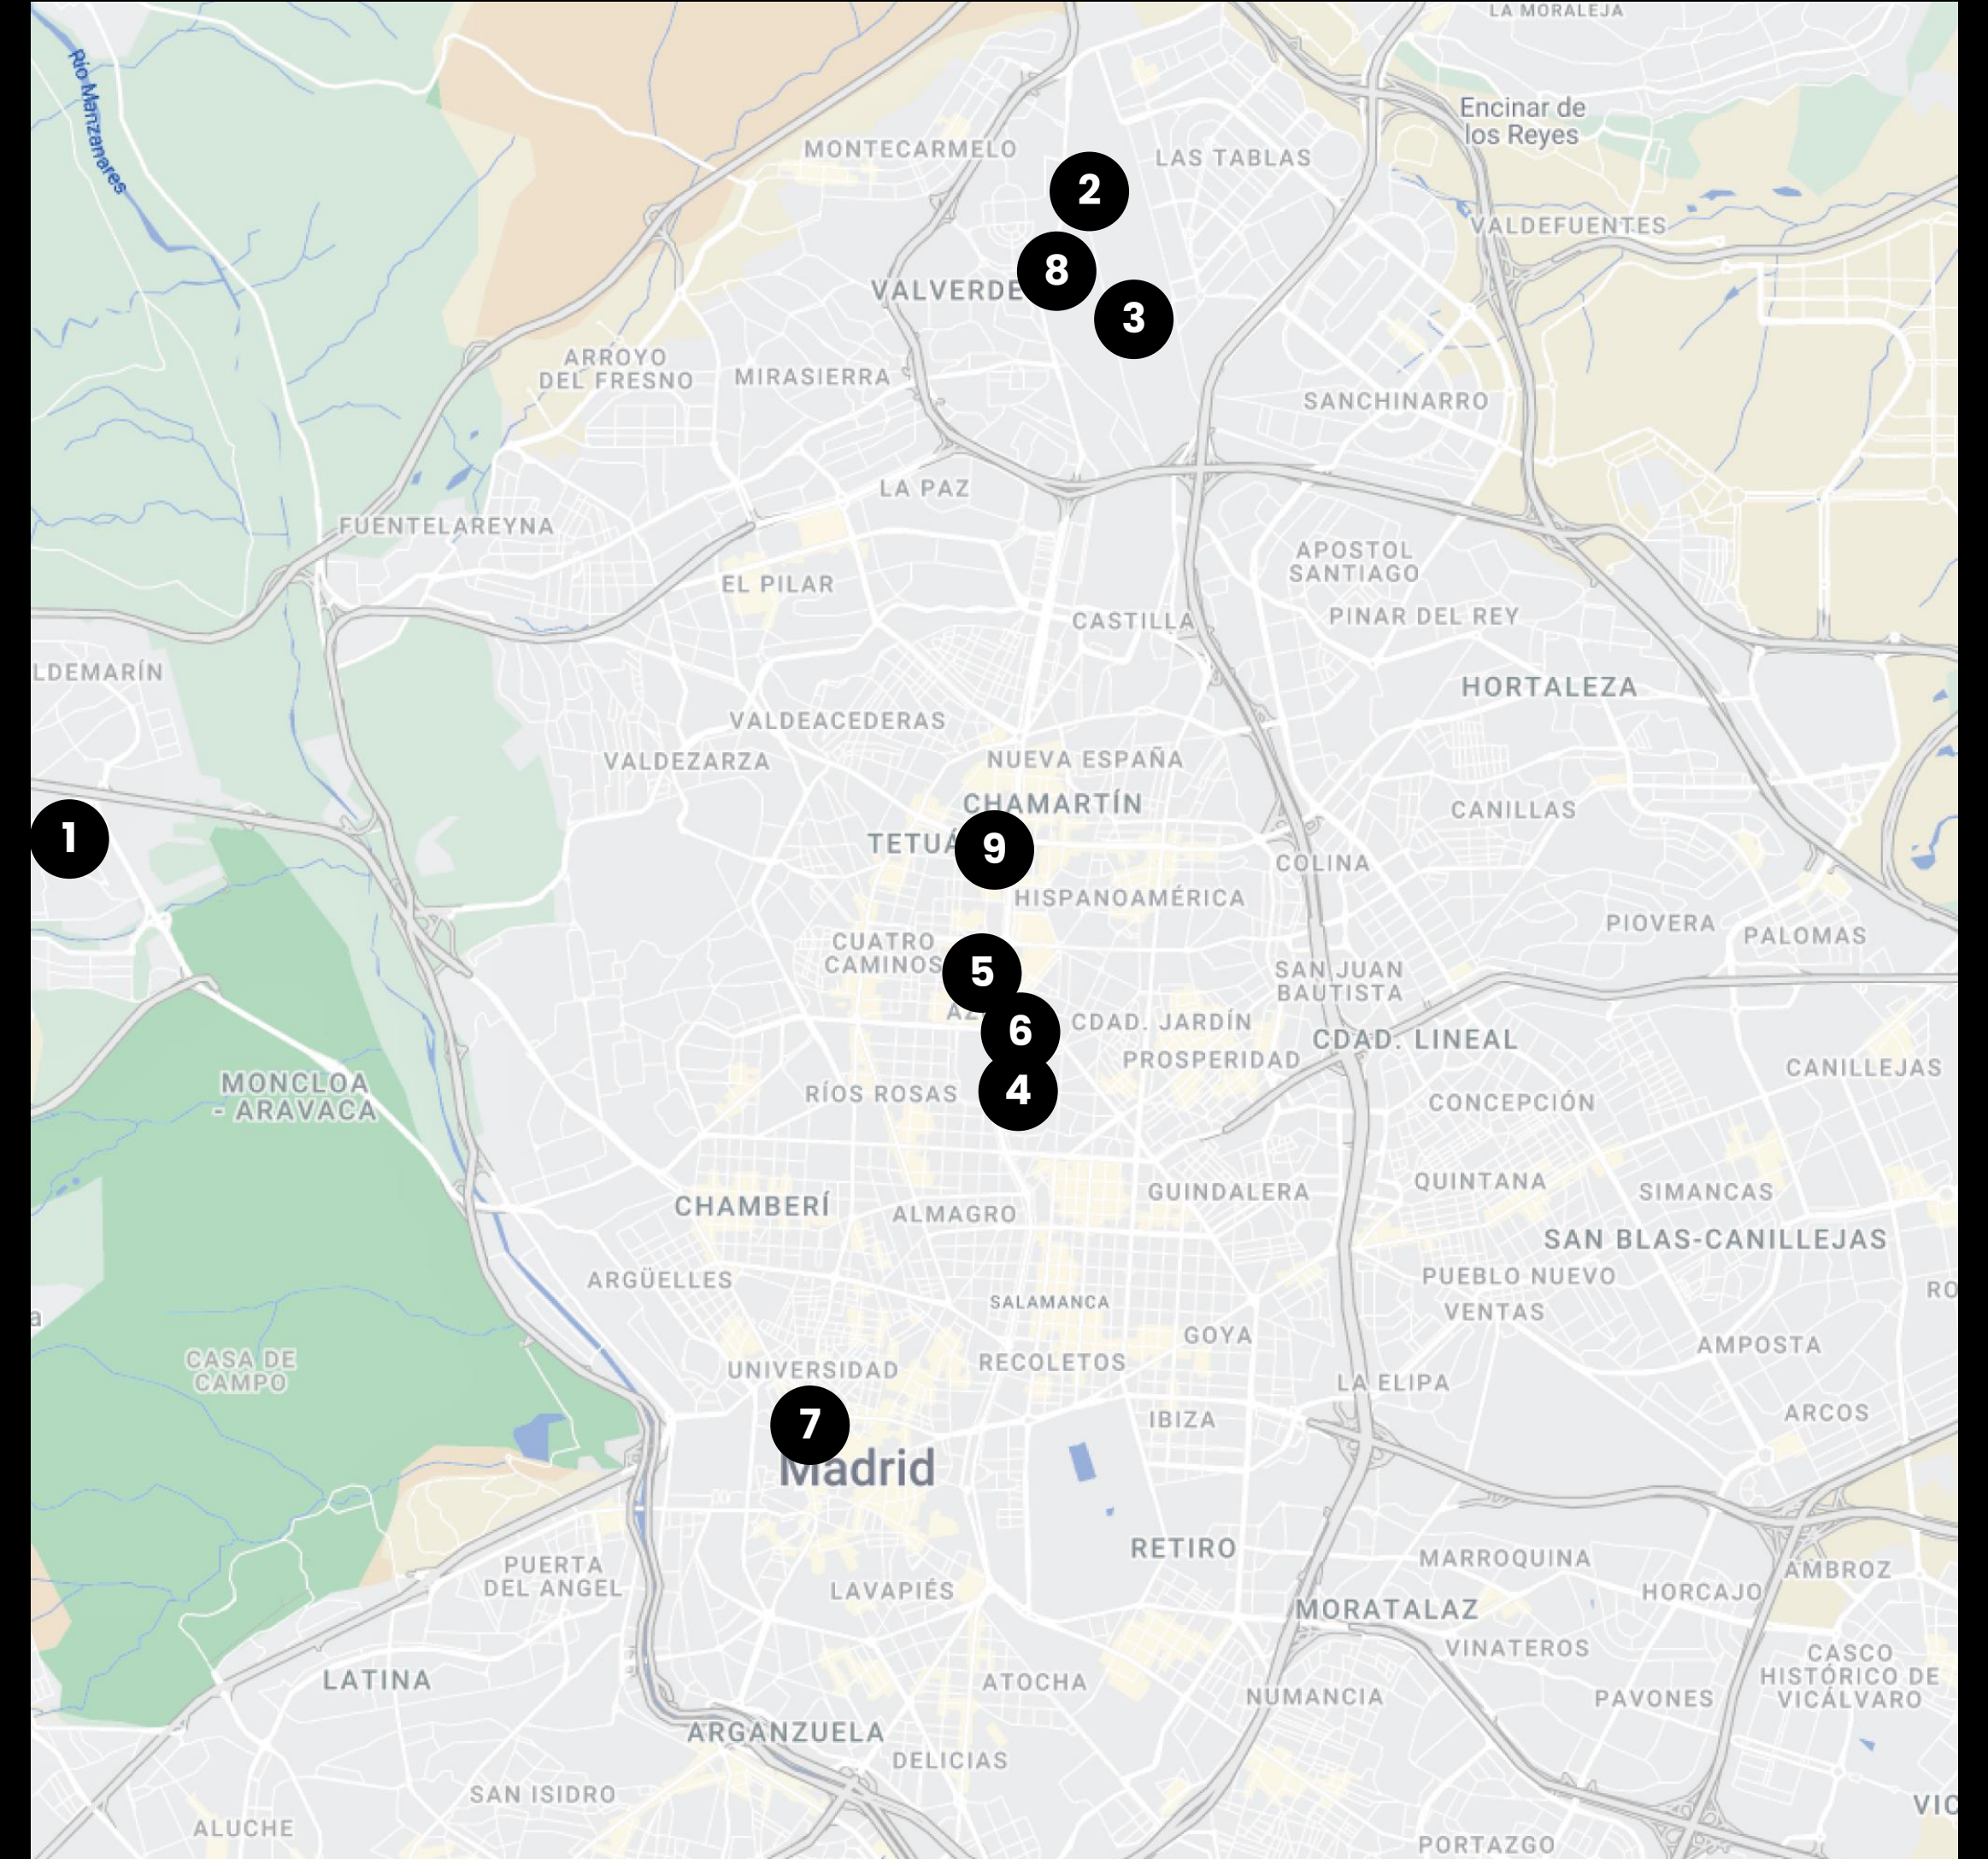

HOW TO GET THERE

LOCATION

Calle Don Ramón de la Cruz 38,
28001 Madrid

METRO

Velázquez (L4)
Núñez de Balboa (L5 y L9)
Lista (L4)

BUS

1, 9, 19, 51, 74, 29 Y 52

PARKING

AMERICAN
EXPRESS

AXA

OUR SPACES IN MADRID

1. Av. de Europa 19
Pozuelo de Alarcón

2. C. Quintanavides, 13
Madrid

3. C. Dulce Chacón, 55
Madrid

4. C. de Don Ramón de la Cruz, 38
Madrid

5. Pl. Pablo Ruiz Picasso, 11
Madrid

6. P. Castellana, 85
Madrid

7. C. Huertas, 11
Madrid

8. A-1 Vía de Servicio, 89C
Madrid

9. P. Castellana, 280
Madrid

OUR SPACES IN MADRID

10. C. Vía de los Poblados, 1
Madrid

11. C. de la Ribera del Loira, 36-50
Madrid

12. C. José Echegaray, 8
Las Rozas

13. C. Federico Mompou, 5
Madrid

14. C. de María de Portugal, 3-5
Madrid

15. C. de Vandergoten, 1
Madrid

16. C. del Eucalipto, 33
Madrid

17. C. del Arroyo de Valdebebas, 4
Madrid