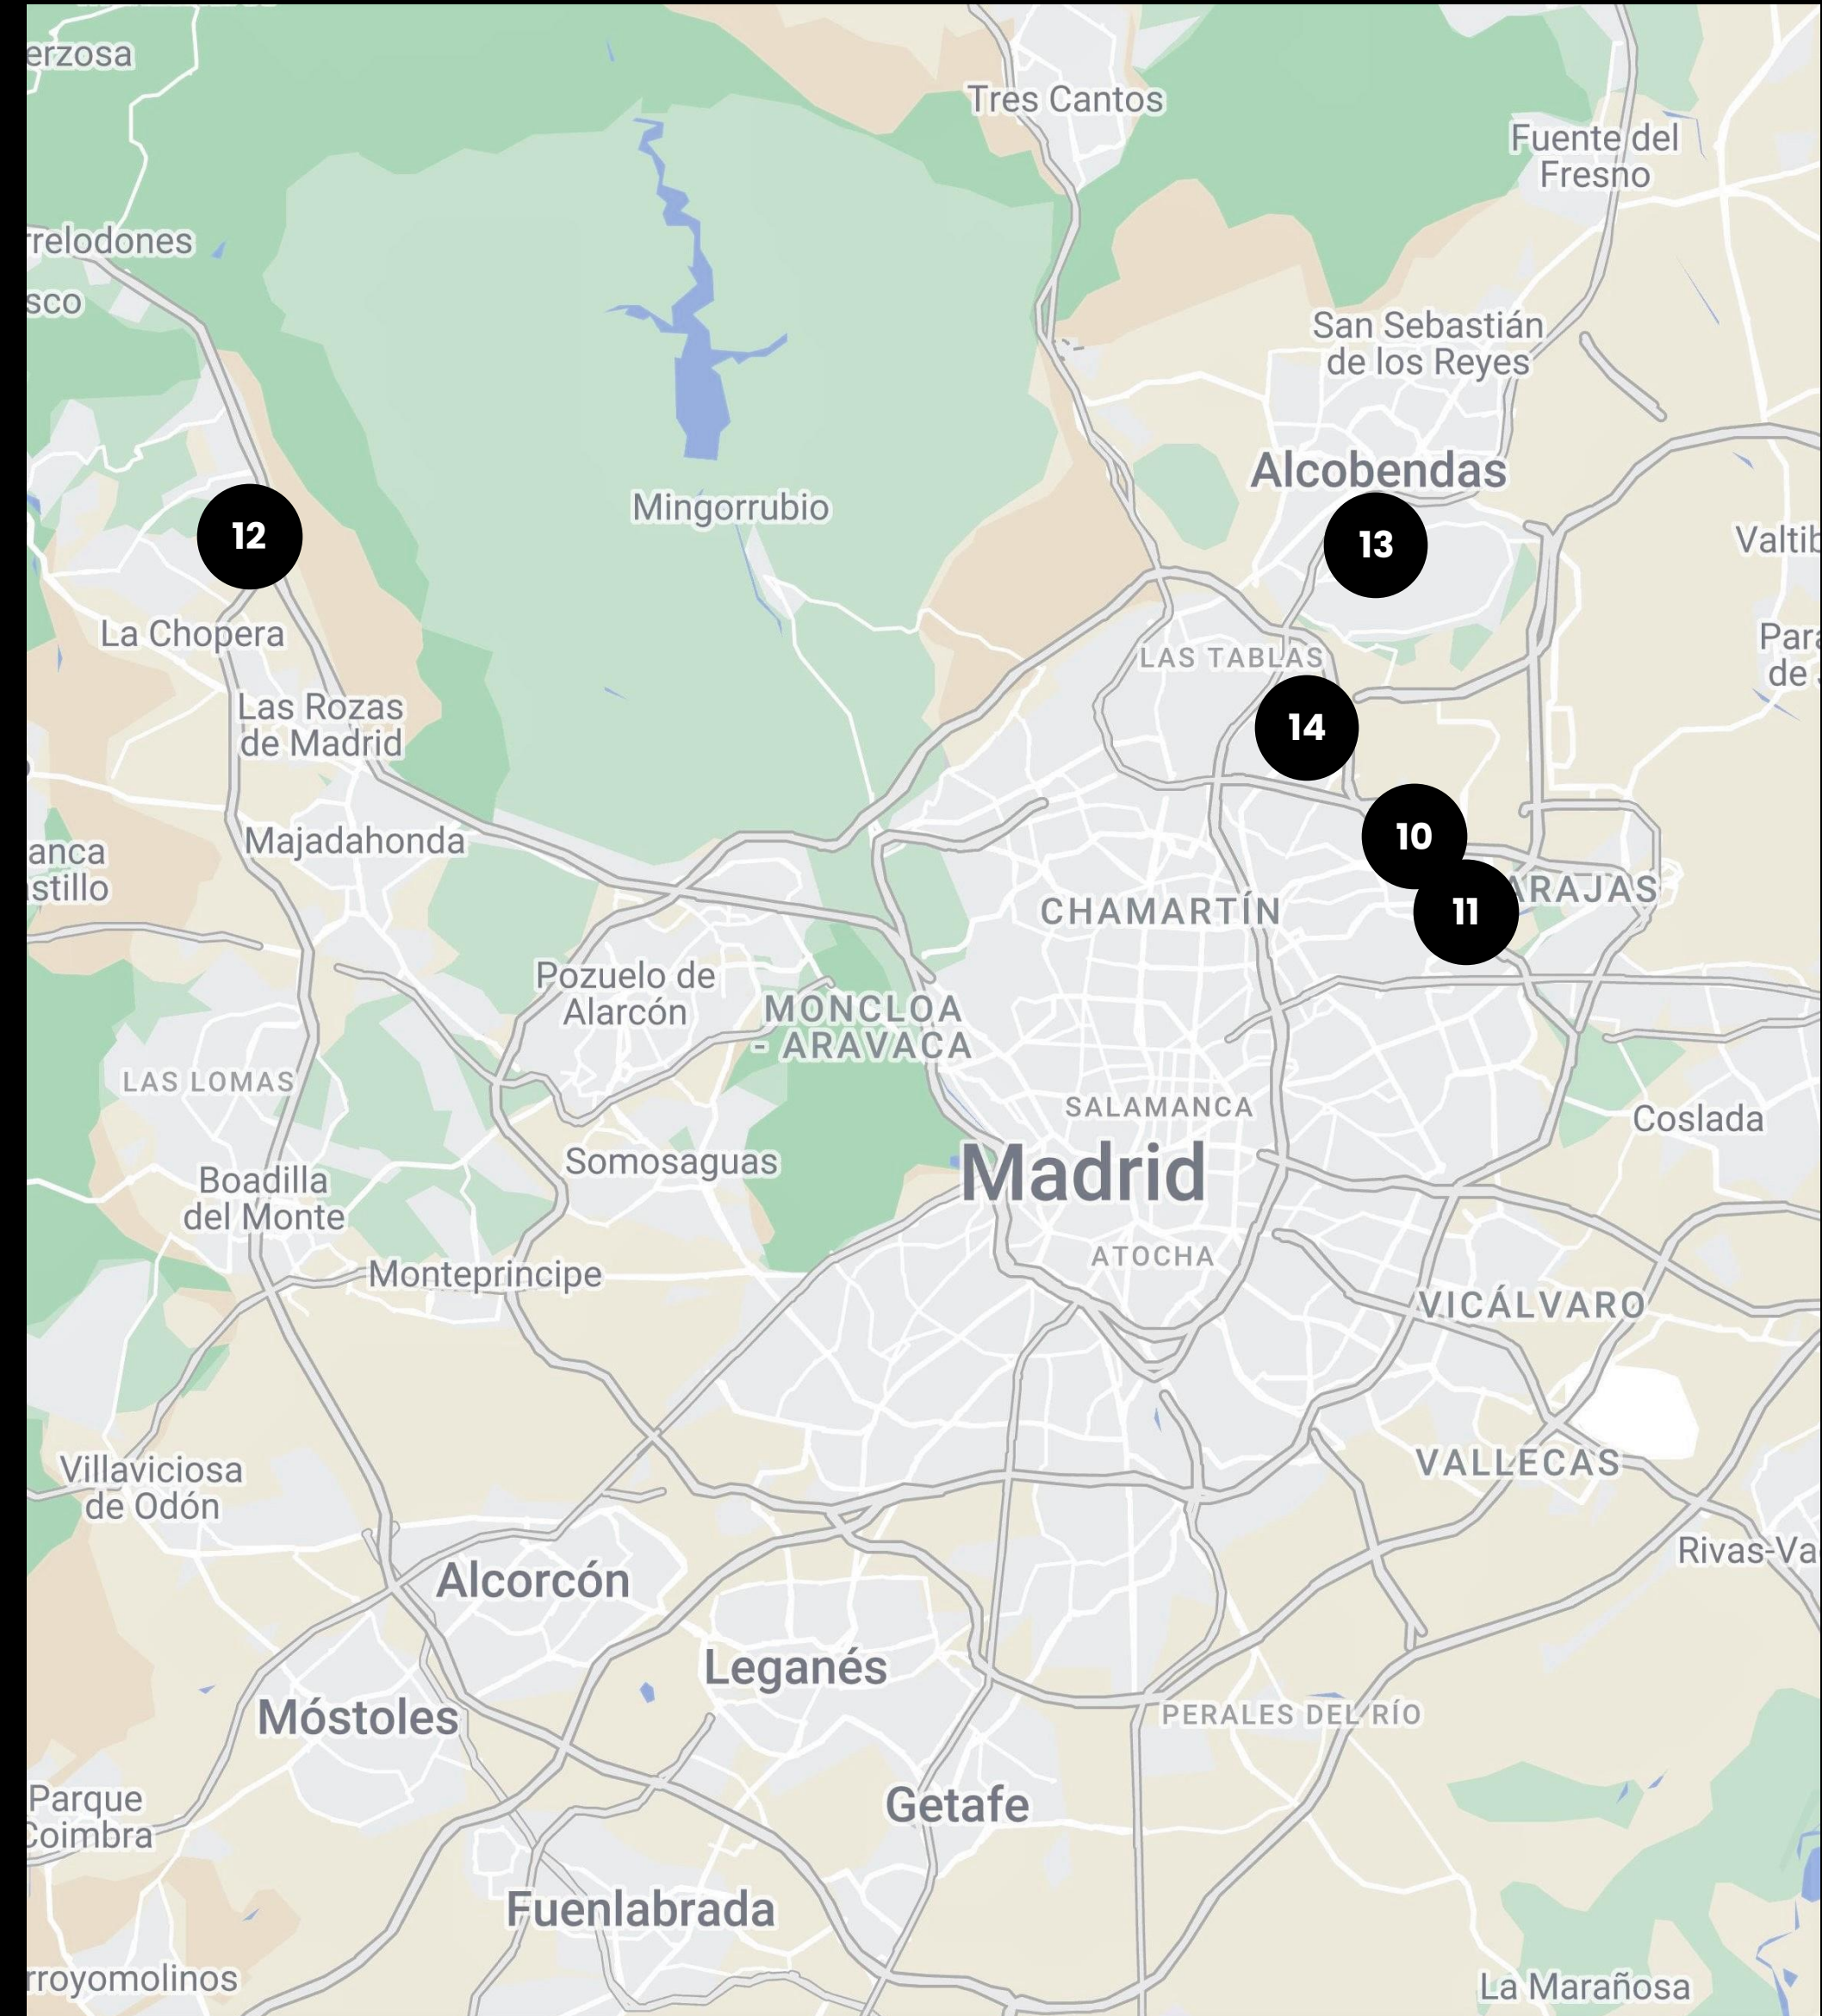

*Resto de servicios a consultar

HAN CONFIADO EN NOSOTROS

UN ESPACIO VANGUARDISTA EN EL NORTE DE LA CIUDAD...

ADEQUA

DIRECCIÓN
Avenida de Burgos, 89
28050, Madrid

TREN
Fuente la Mora (C1 Y C10)

METRO
Las Tablas (L4)

Madrid

9. C. del Arroyo de Valdebebas, 4

Madrid

MADRID

10. C. Vía de los Poblados, 1

Madrid

11. C. de la Ribera del Loira, 36-50

Madrid

12. C. José Echegaray, 8

Las Rozas

13. Av. de Bruselas, 24

Alcobendas

14. C. de María de Portugal, 3-5

Madrid

**1. Plaça de la Pu,
s/n**

Cornellà

**2. Arenas
Shopping center**

Barcelona

**3. Avinguda
Diagonal, 605**

Barcelona

**4. Plaza de
Catalunya, 9**

Barcelona

**5. Avinguda
Diagonal, 211**

Barcelona