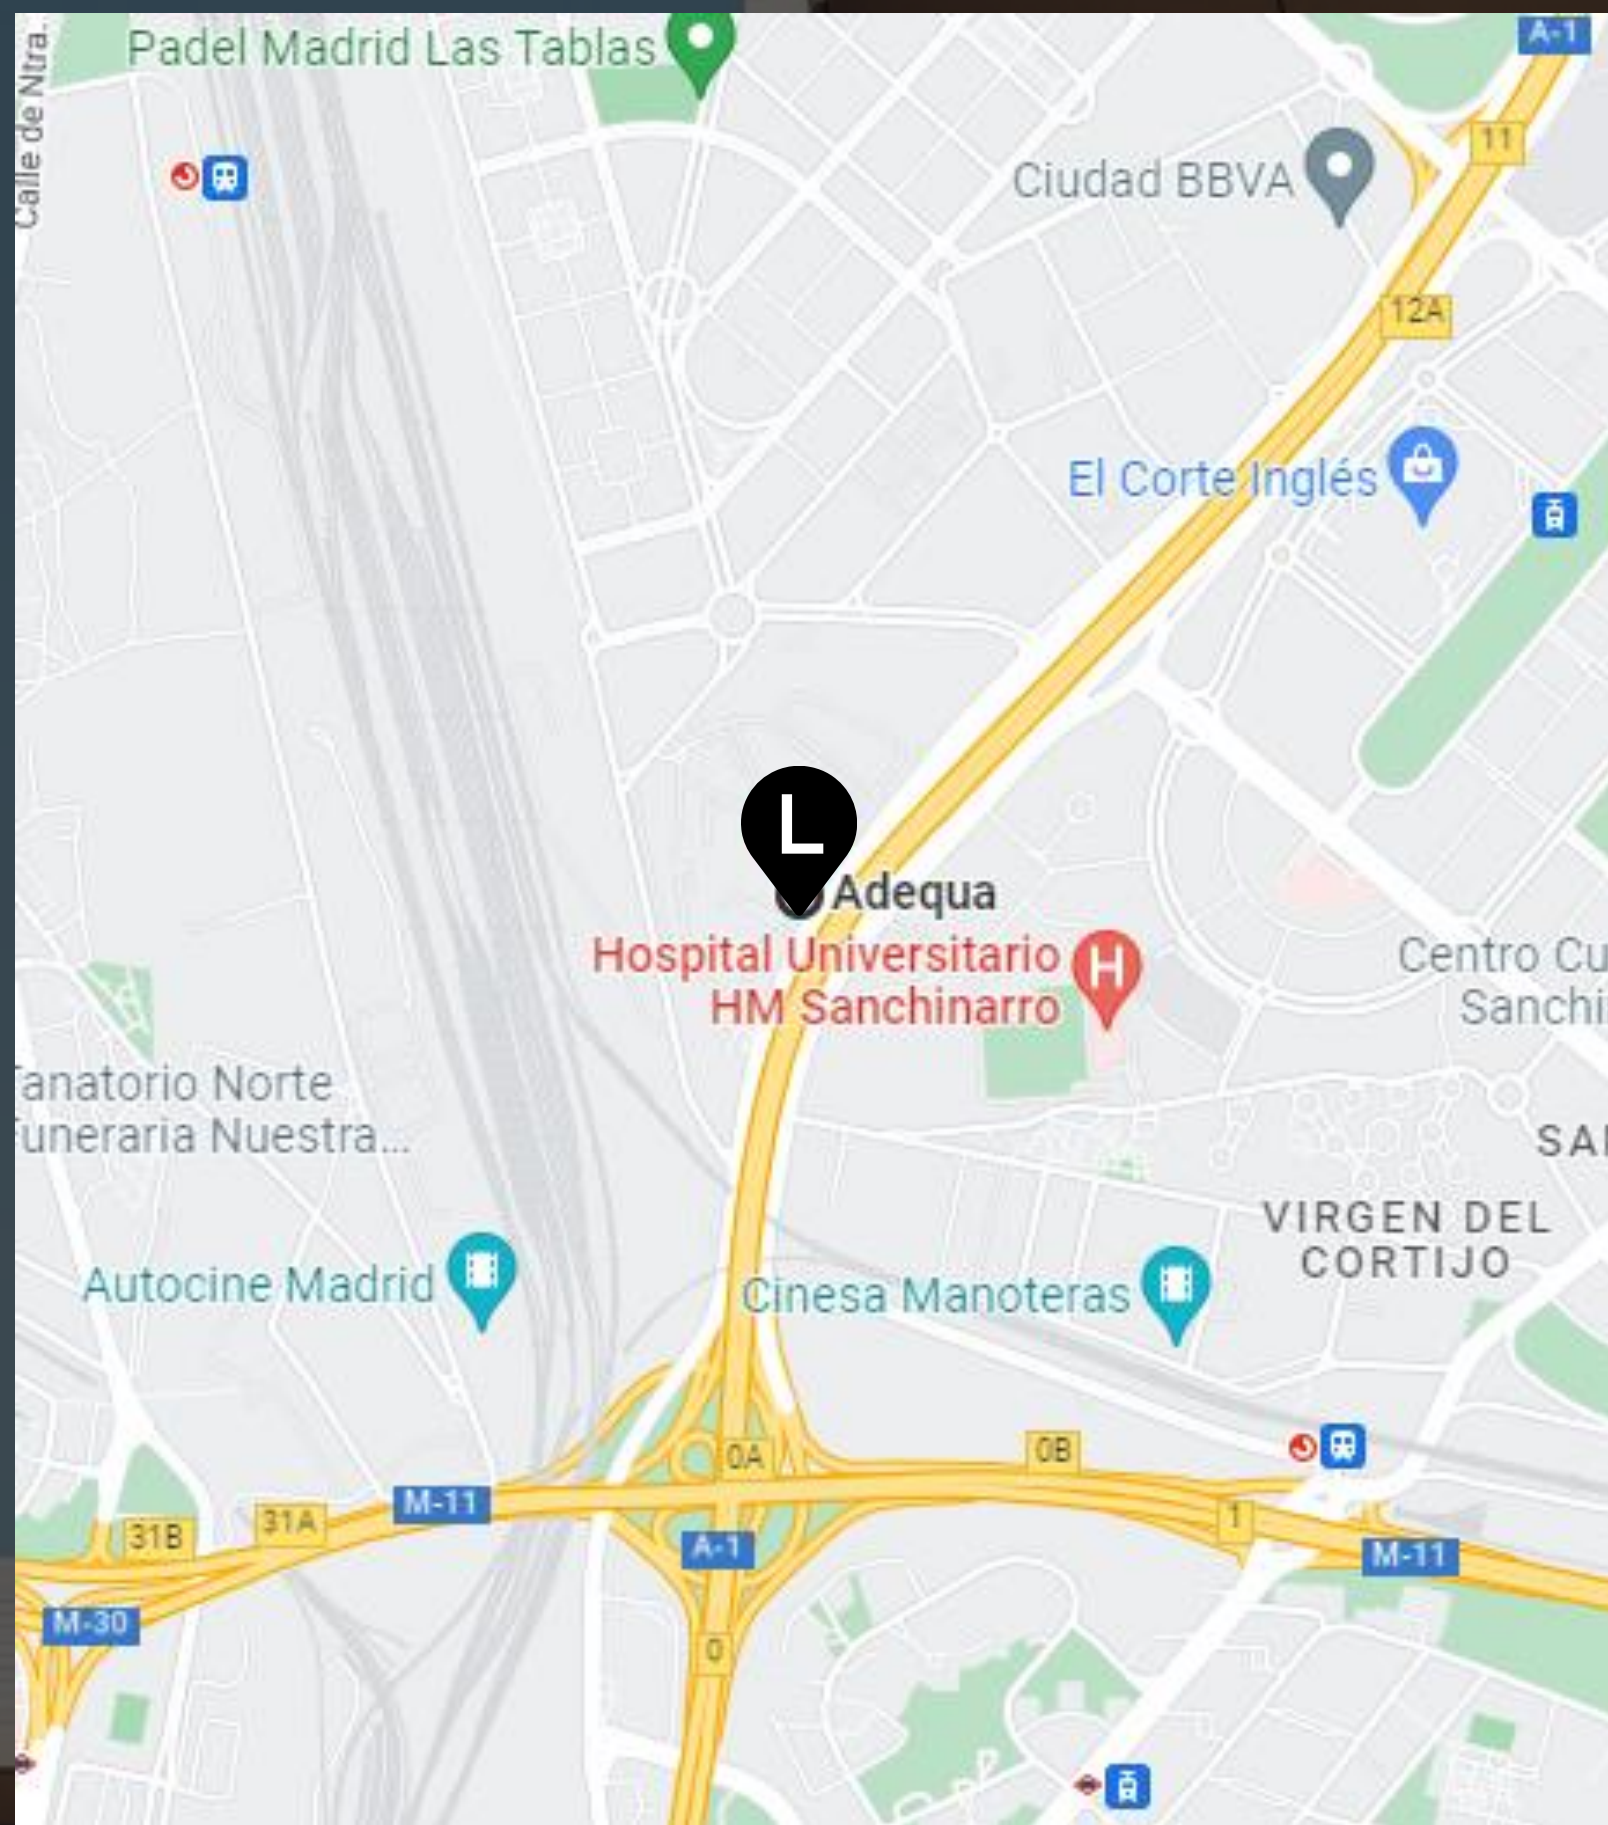

*Resto de servicios a consultar

HAN CONFIADO EN NOSOTROS

UN ESPACIO VANGUARDISTA EN EL NORTE DE LA CIUDAD...

ADEQUA

DIRECCIÓN
Avenida de Burgos, 89
28050, Madrid

TREN
Fuente la Mora (C1 Y C10)

METRO
Las Tablas (L4)

AUTOBÚS
173, 174, 176, N91

1. Av. de Europa 19

Pozuelo de Alarcón

2. C. Quintanavides, 13

Madrid

3. C. de Dulce Chacón, 55

Madrid

4. C. de Don Ramón de la Cruz, 38

Madrid

5. C. de Vandergoten, 1

Madrid

6. C. del Eucalipto, 33

Madrid

7. C. de las Huertas, 11

Madrid

8. A-1 Vía de Servicio, 89C

Madrid

9. C. del Arroyo de Valdebebas, 4

Madrid

MADRID

10. C. Vía de los Poblados, 1

Madrid

11. C. de la Ribera del Loira, 36-50

Madrid