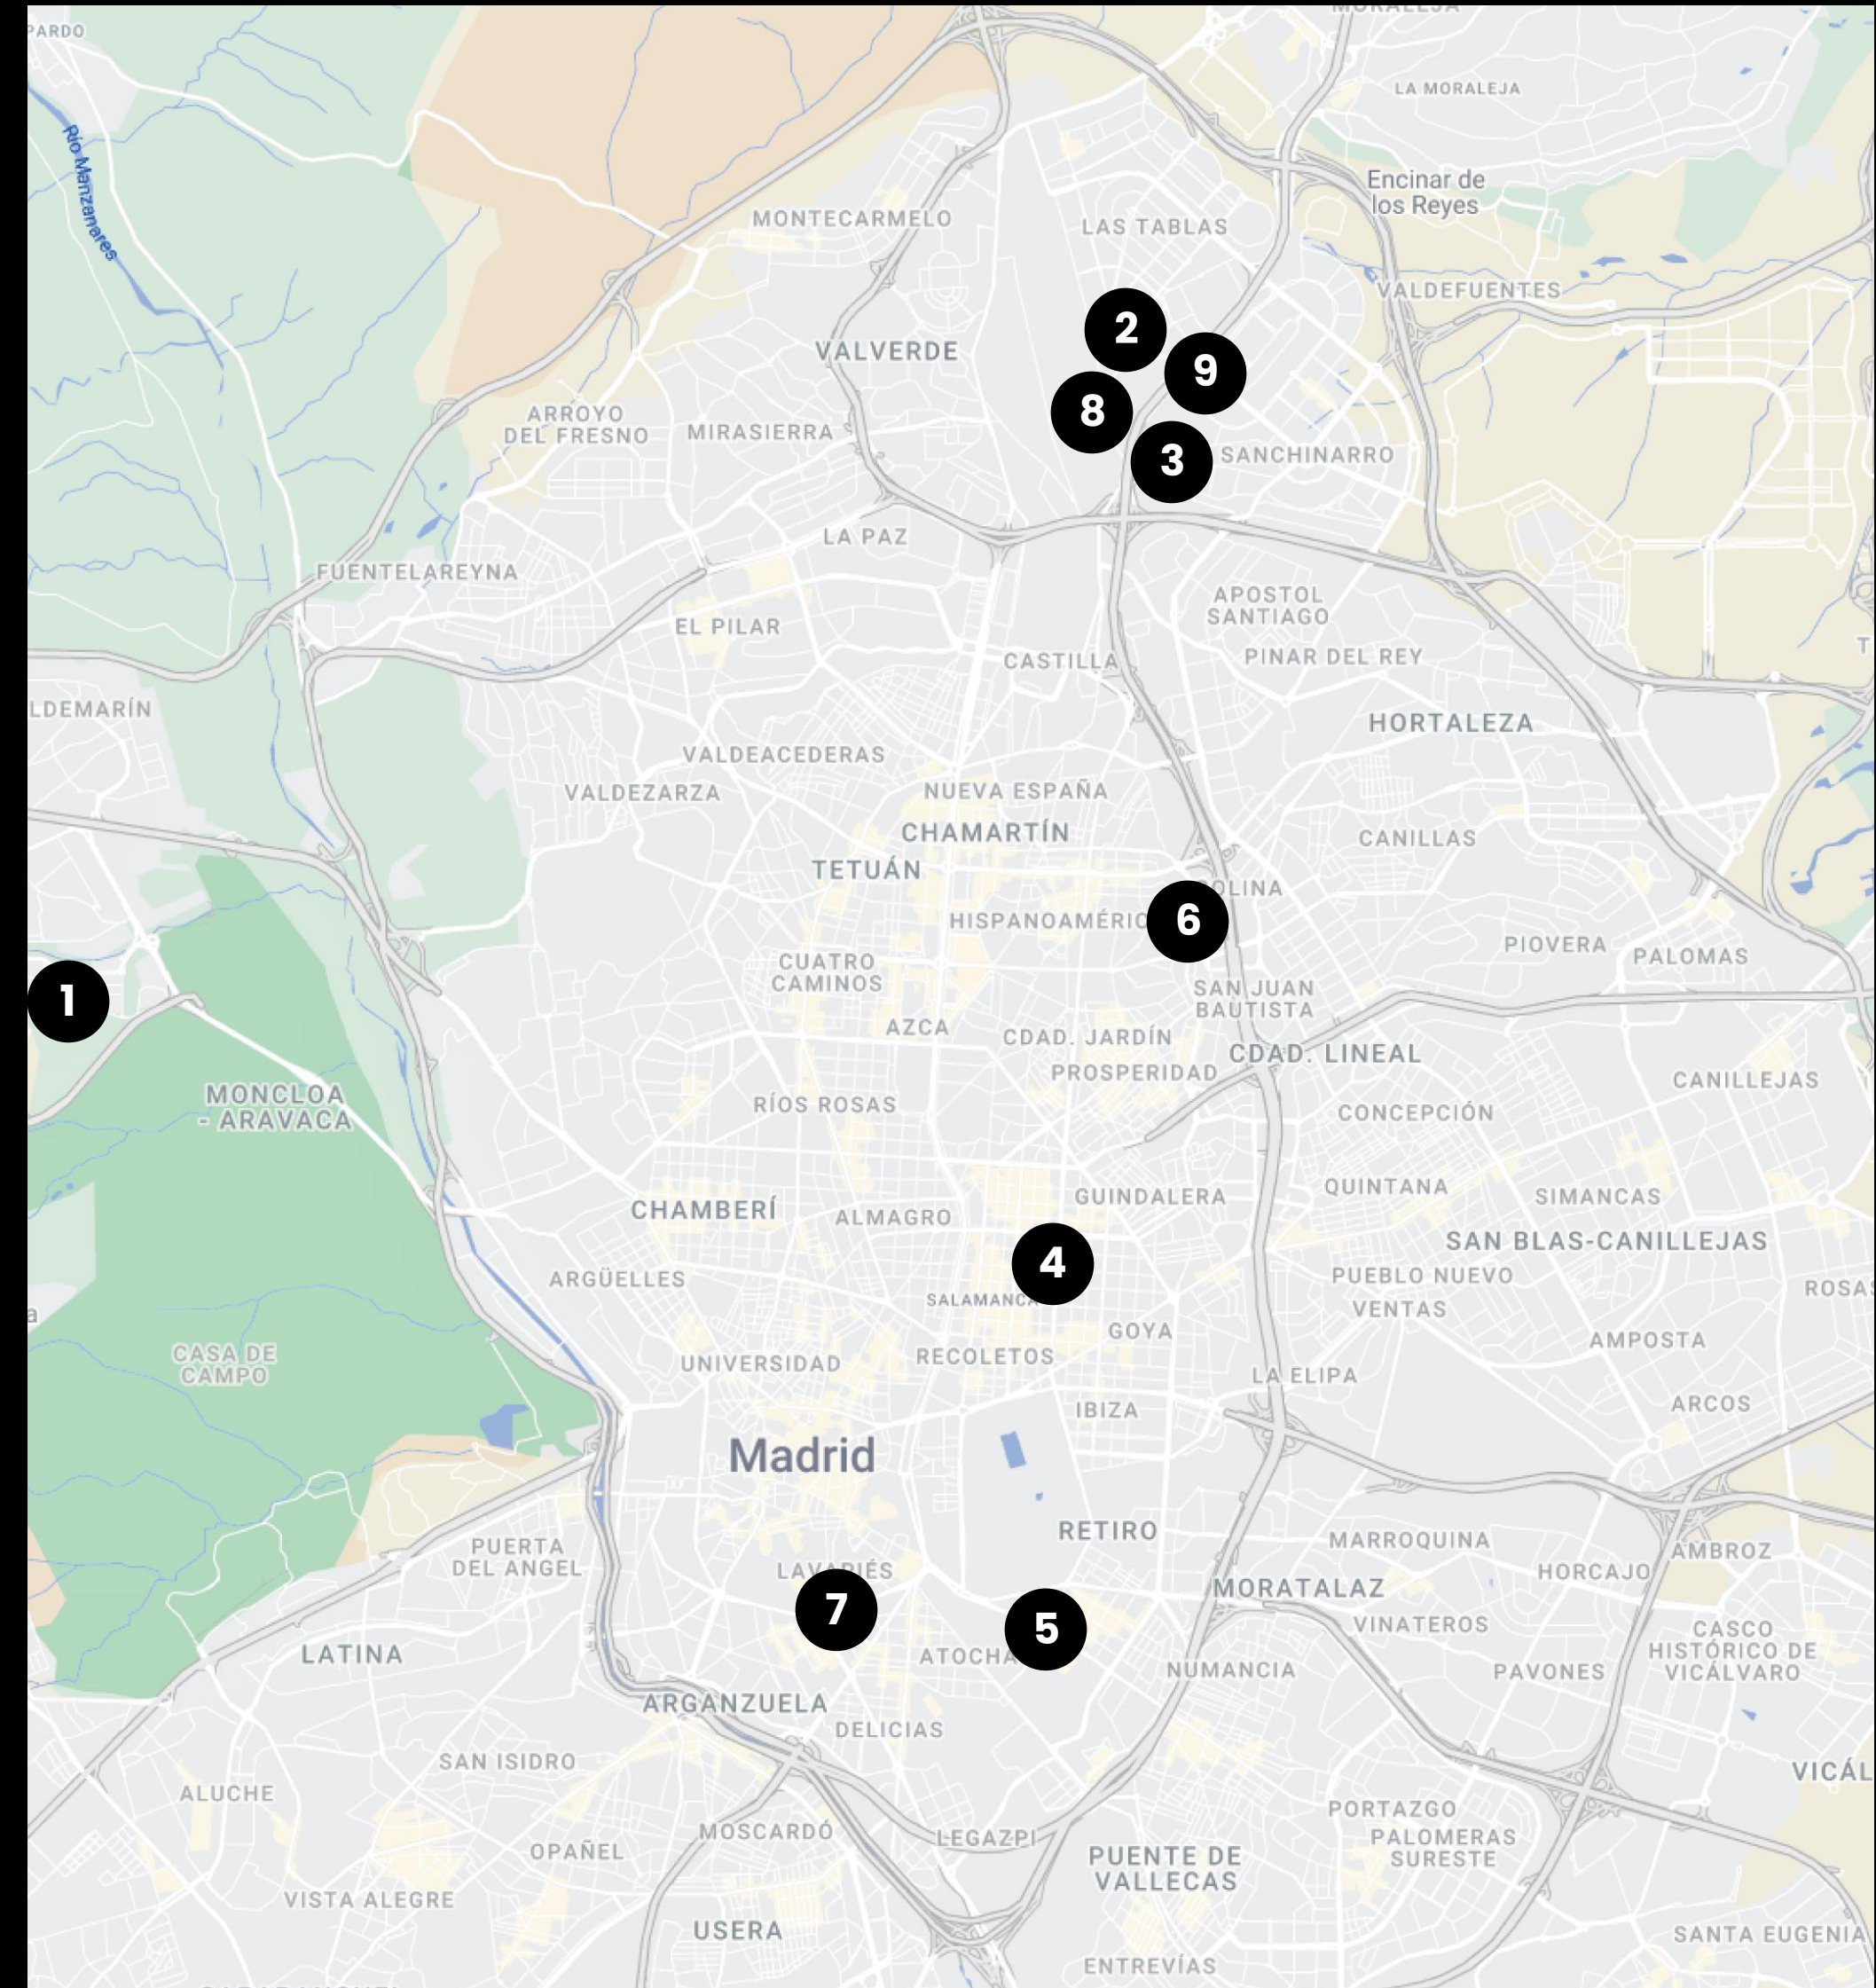

Calle Vía de los Poblados, 1, 28033 Madrid, España

METRO

San Lorenzo (L4),
Fuente de la Mora (c1,c10)

AUTOBÚS

151,152C,156,182,153,155.

1. Av. de Europa 19

Pozuelo de Alarcón

2. C. Quintanavides, 13

Madrid

7. C. de las Huertas, 11

Madrid

8. A-1 Vía de Servicio, 89C

Madrid

9. C. del Arroyo de Valdebebas, 4

Madrid

MADRID

10. C. Vía de los Poblados, 1

Madrid

11. C. de la Ribera del Loira, 36-50

Madrid

12. C. José Echegaray, 8

Las Rozas

13. Av. de Bruselas, 24

Alcobendas

14. C. de María de Portugal, 3-5

Madrid

**1. Plaça de la Pu,
s/n**

Cornellà

**2. Arenas
Shopping center**

Barcelona

**3. Avinguda
Diagonal, 605**

Barcelona