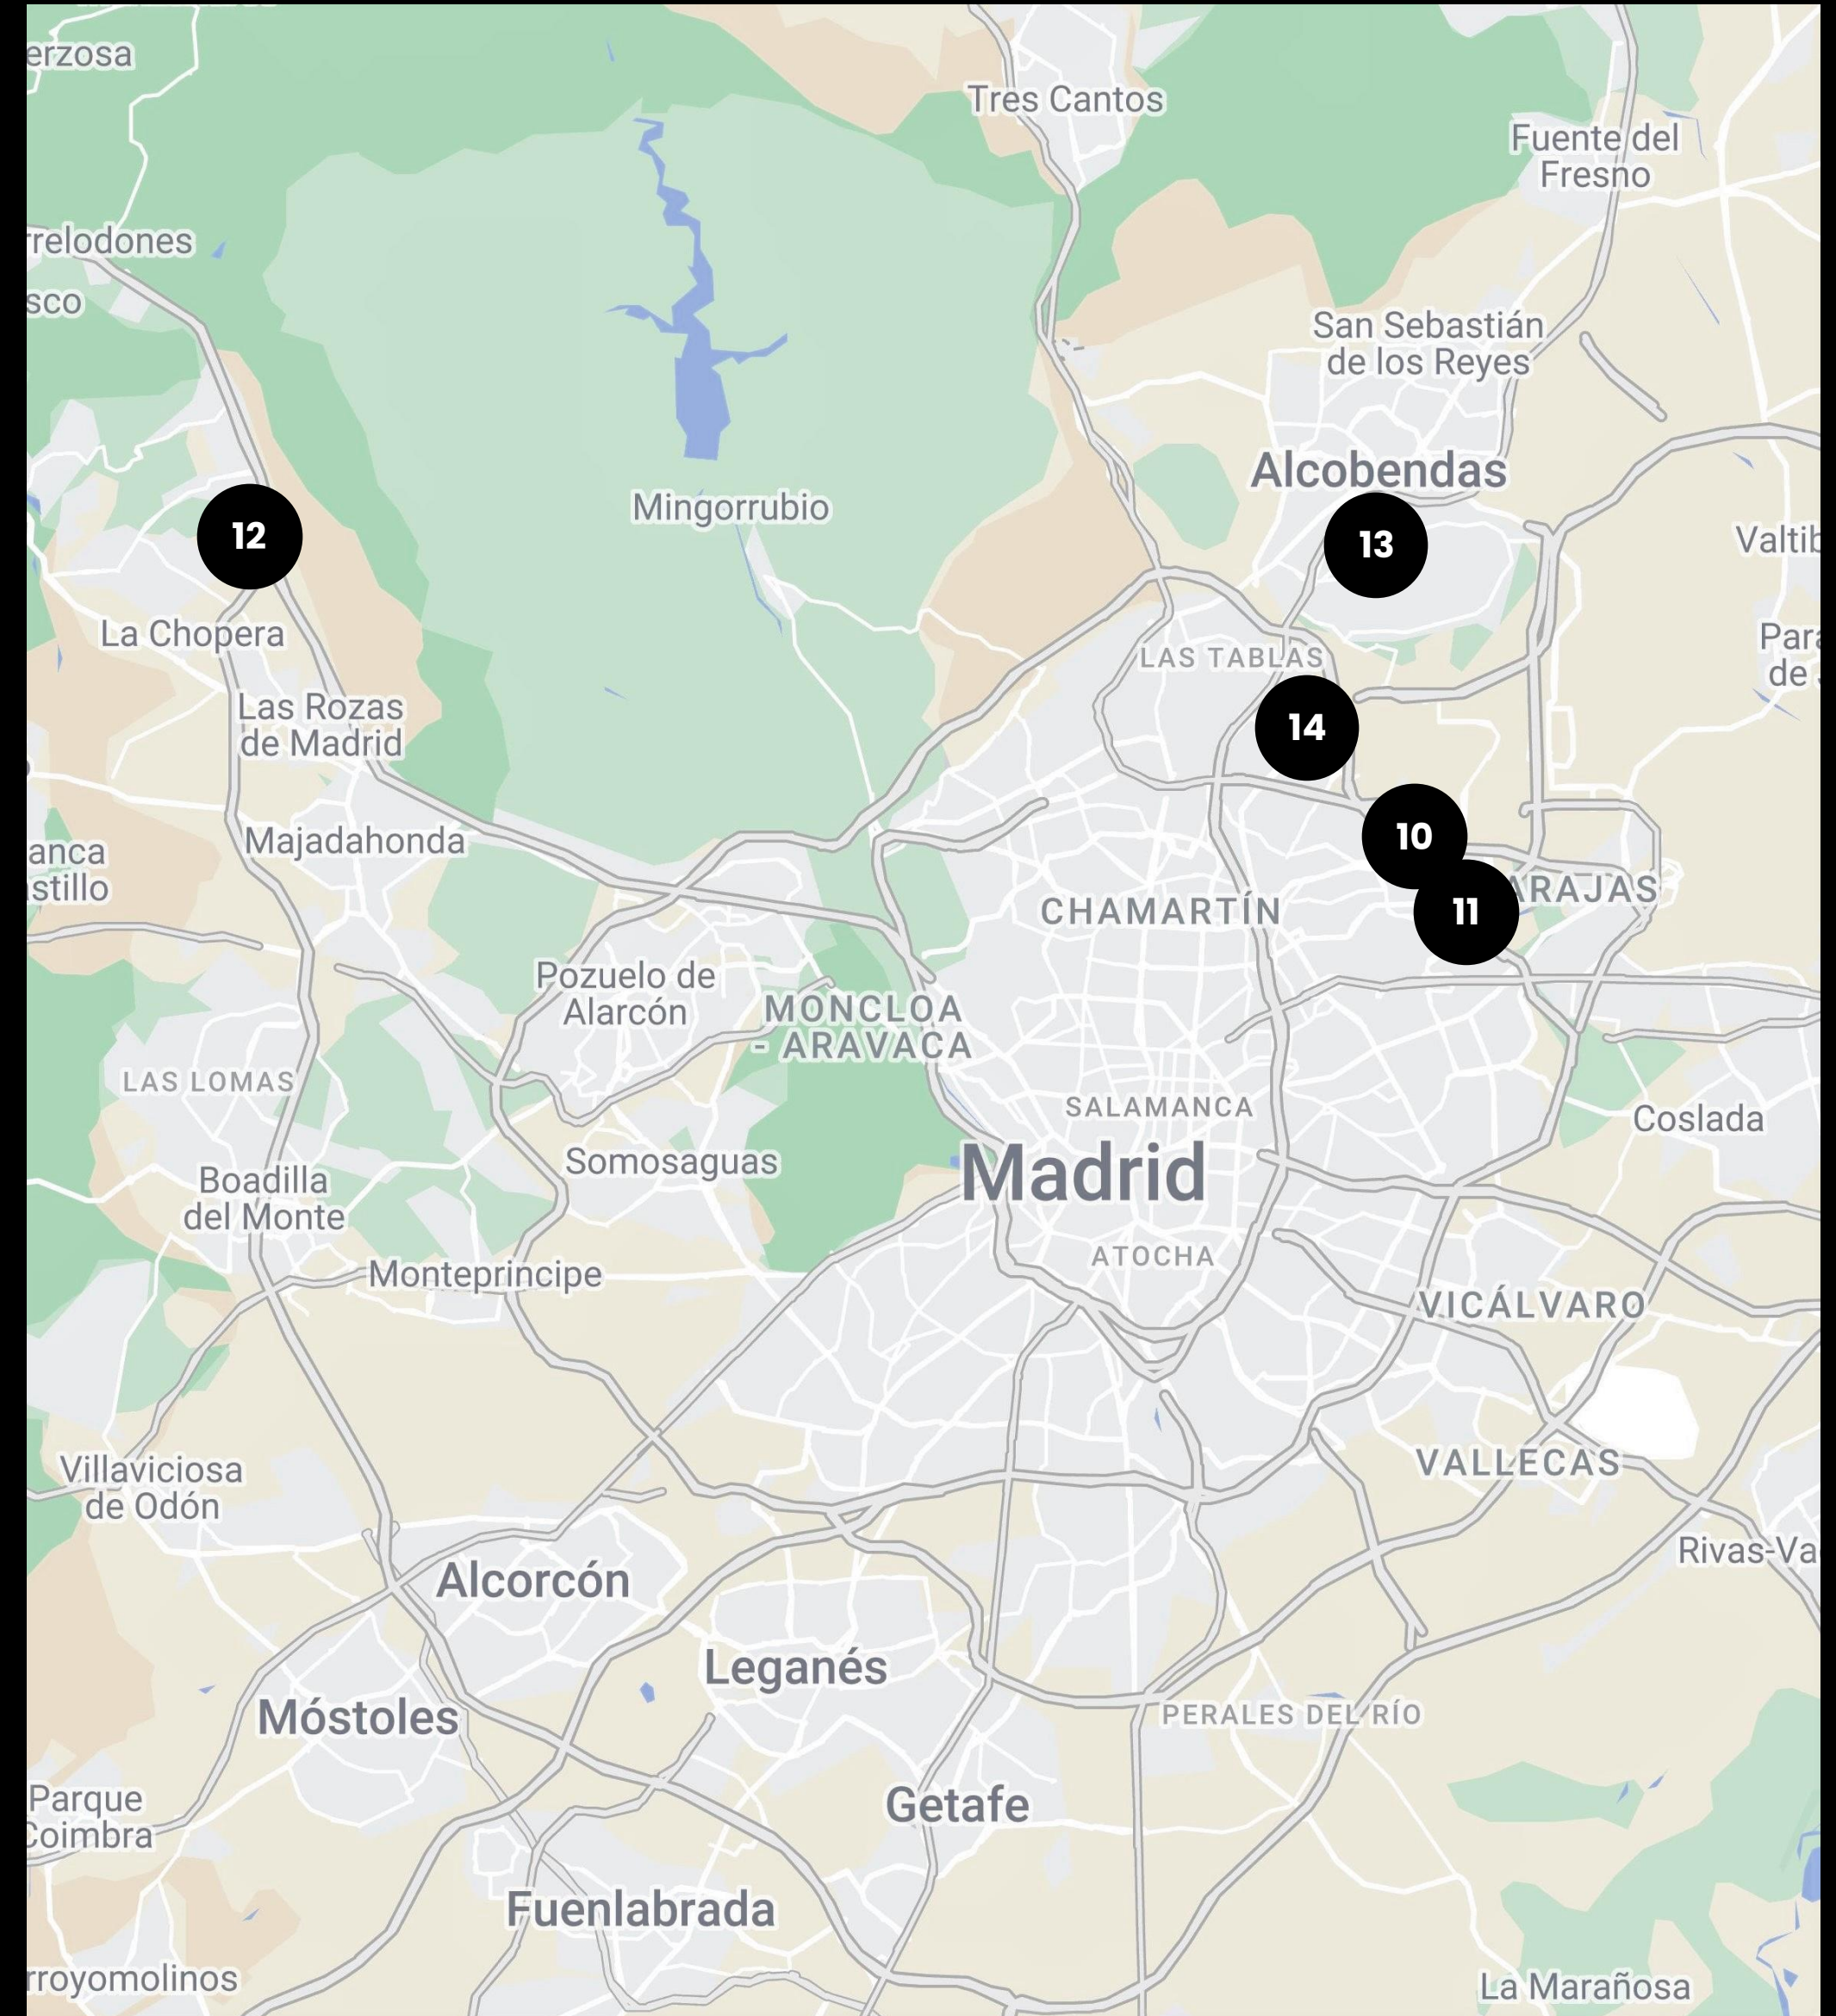

Calle Vía de los Poblados, 1, 28033 Madrid, España

METRO

San Lorenzo (L4),
Fuente de la Mora (c1,c10)

AUTOBÚS

151,152C,156,182,153,155.

1. Av. de Europa 19

Pozuelo de Alarcón

2. C. Quintanavides, 13

Madrid

7. C. de las Huertas, 11

Madrid

8. A-1 Vía de Servicio, 89C

Madrid

9. C. del Arroyo de Valdebebas, 4

Madrid

MADRID

10. C. Vía de los Poblados, 1

Madrid

11. C. de la Ribera del Loira, 36-50

Madrid

12. C. José Echegaray, 8

Las Rozas

13. Av. de Bruselas, 24

Alcobendas

14. C. de María de Portugal, 3-5

Madrid

**1. Plaça de la Pu,
s/n**

Cornellà

**2. Arenas
Shopping center**

Barcelona

**3. Avinguda
Diagonal, 605**

Barcelona