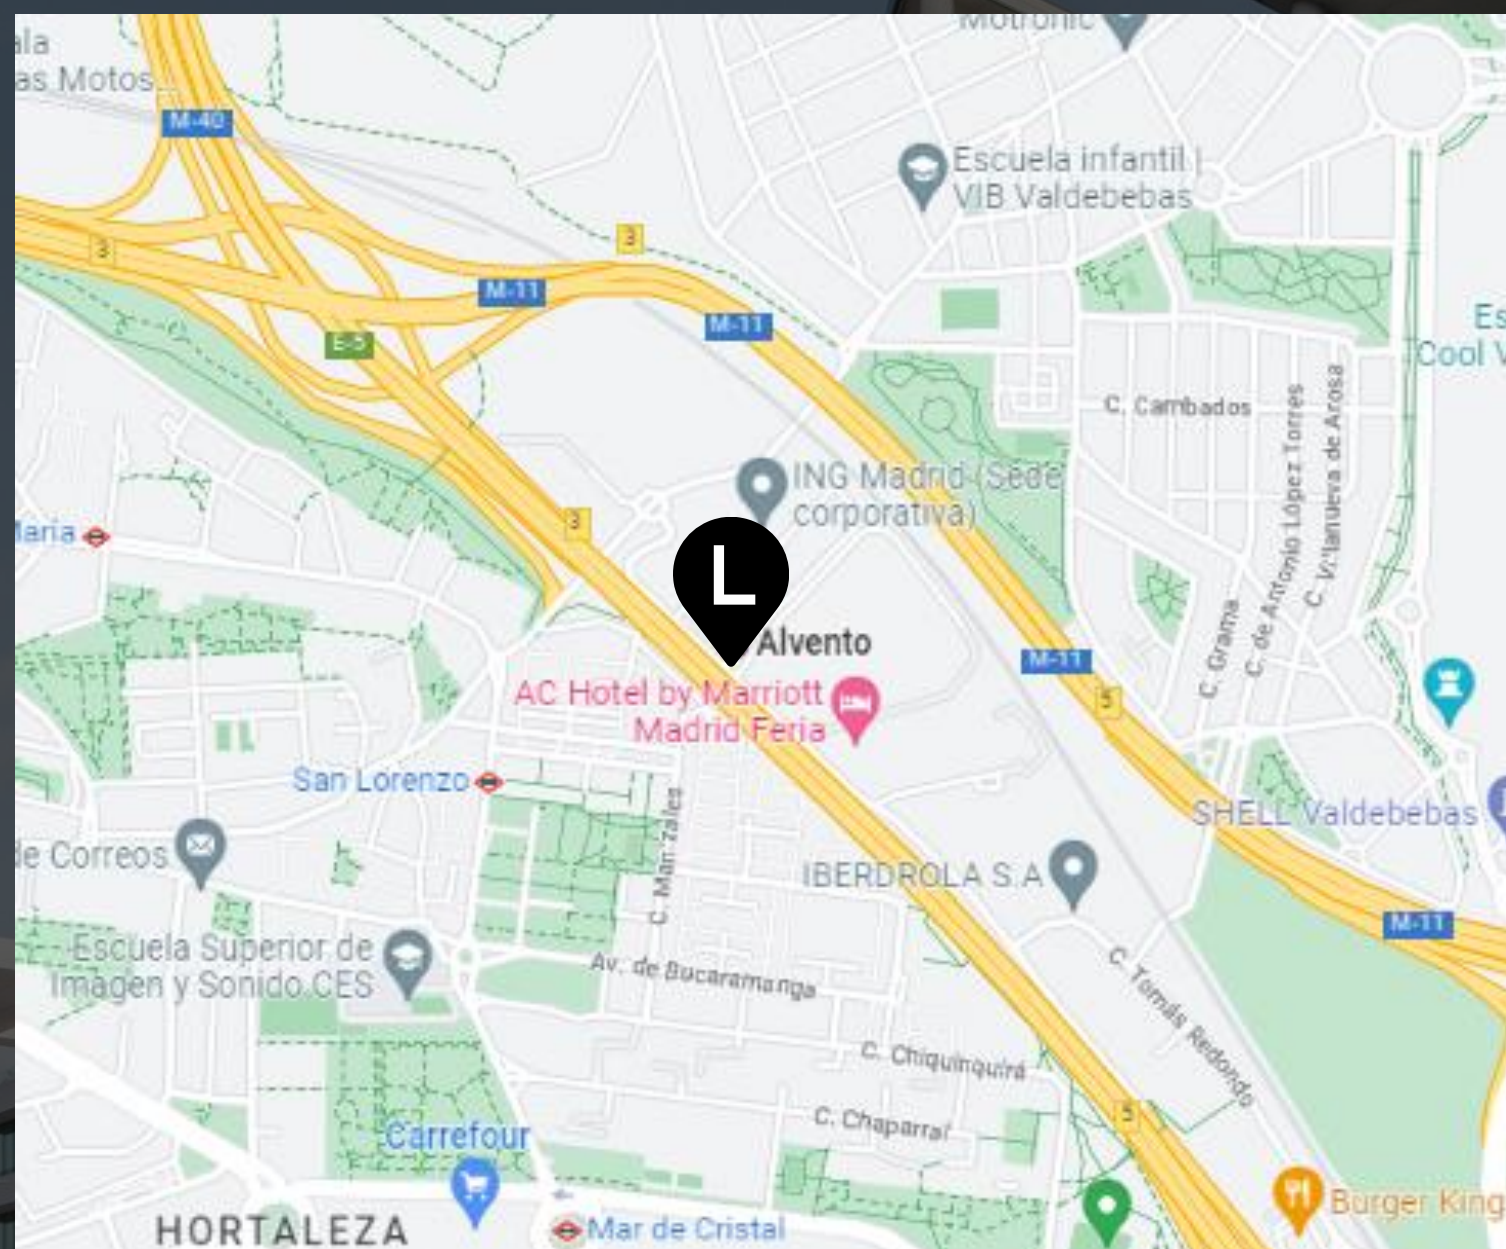

A TAN SOLO 15 MINUTOS DEL AEROPUERTO...