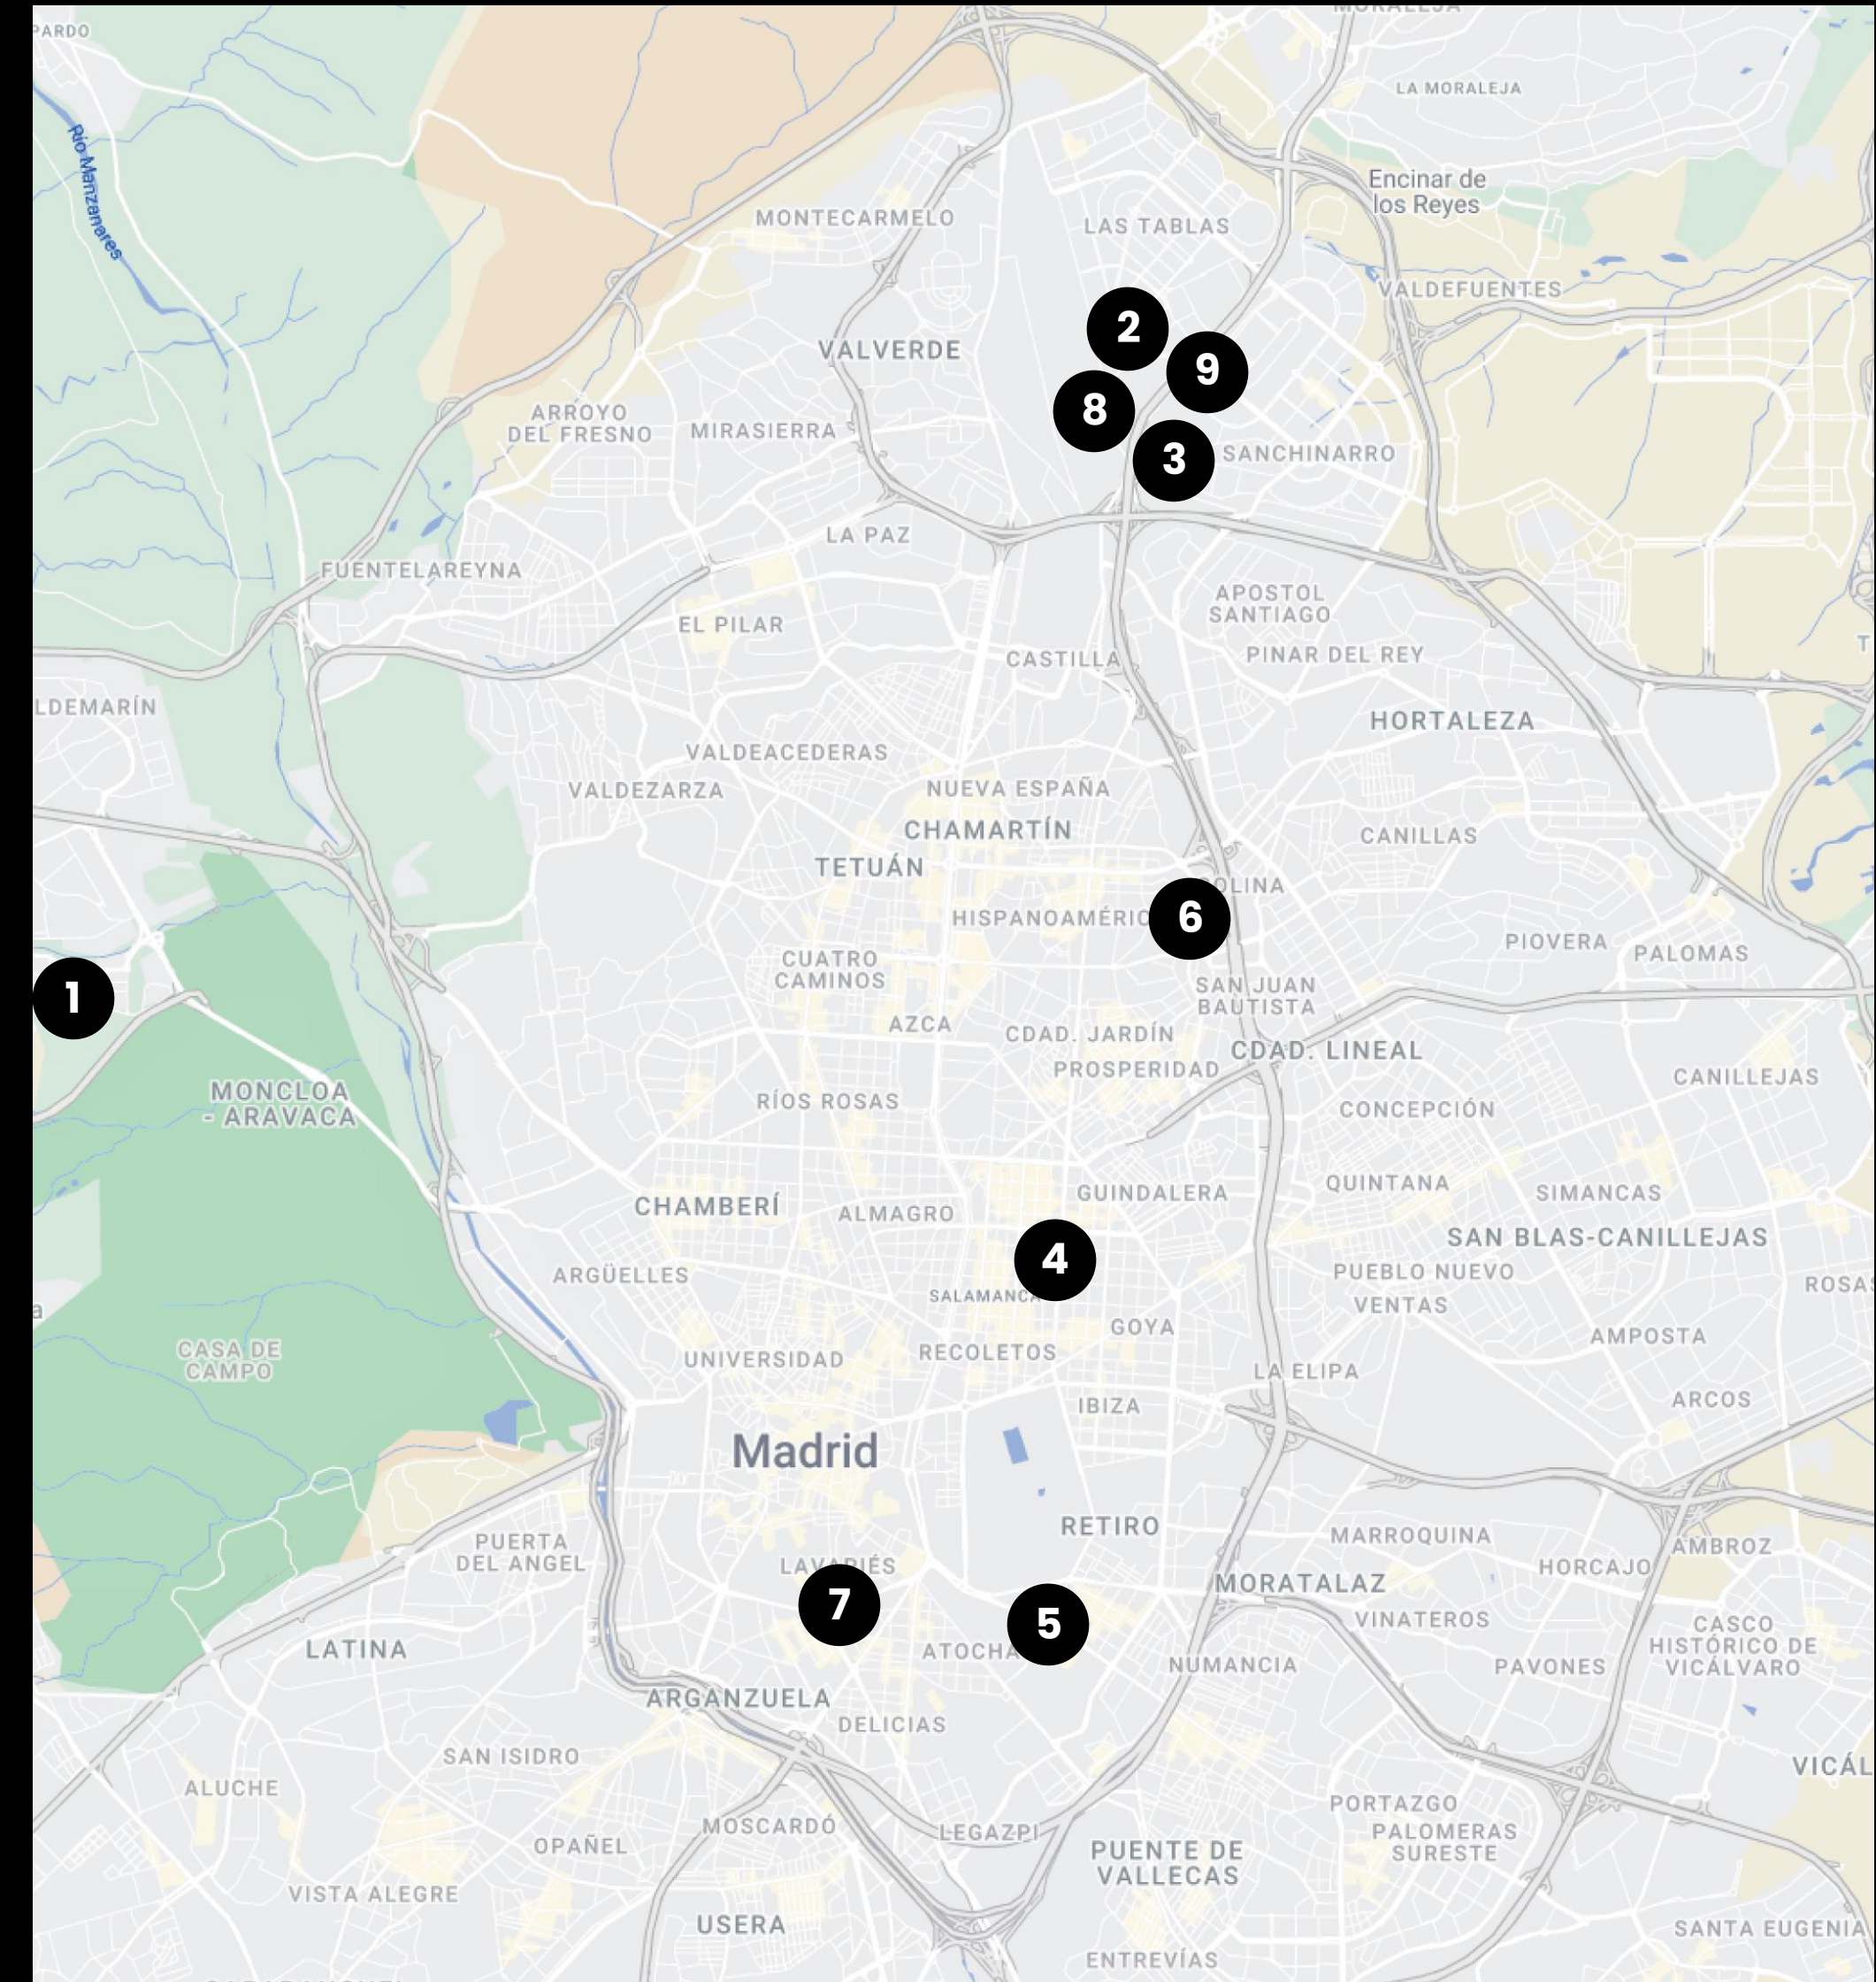

AUTOBÚS

151,152C,156,182,153,155

1. Av. de Europa 19

Pozuelo de Alarcón

2. C. Quintanavides, 13

Madrid

3. C. de Dulce Chacón, 55

Madrid

4. C. de Don Ramón de la Cruz, 38

Madrid

5. C. de Vandergoten, 1

Madrid

6. C. del Eucalipto, 33

Madrid

7. C. de las Huertas, 11

Madrid

8. A-1 Vía de Servicio, 89C

Madrid

9. C. del Arroyo de Valdebebas, 4

Madrid

MADRID

10. C. Vía de los Poblados, 1

Madrid

11. C. de la Ribera del Loira, 36-50

Madrid

12. C. José Echegaray, 8

Las Rozas

13. Av. de Bruselas, 24

Alcobendas

14. C. de María de Portugal, 3-5

Madrid

**1. Plaça de la Pu,
s/n**