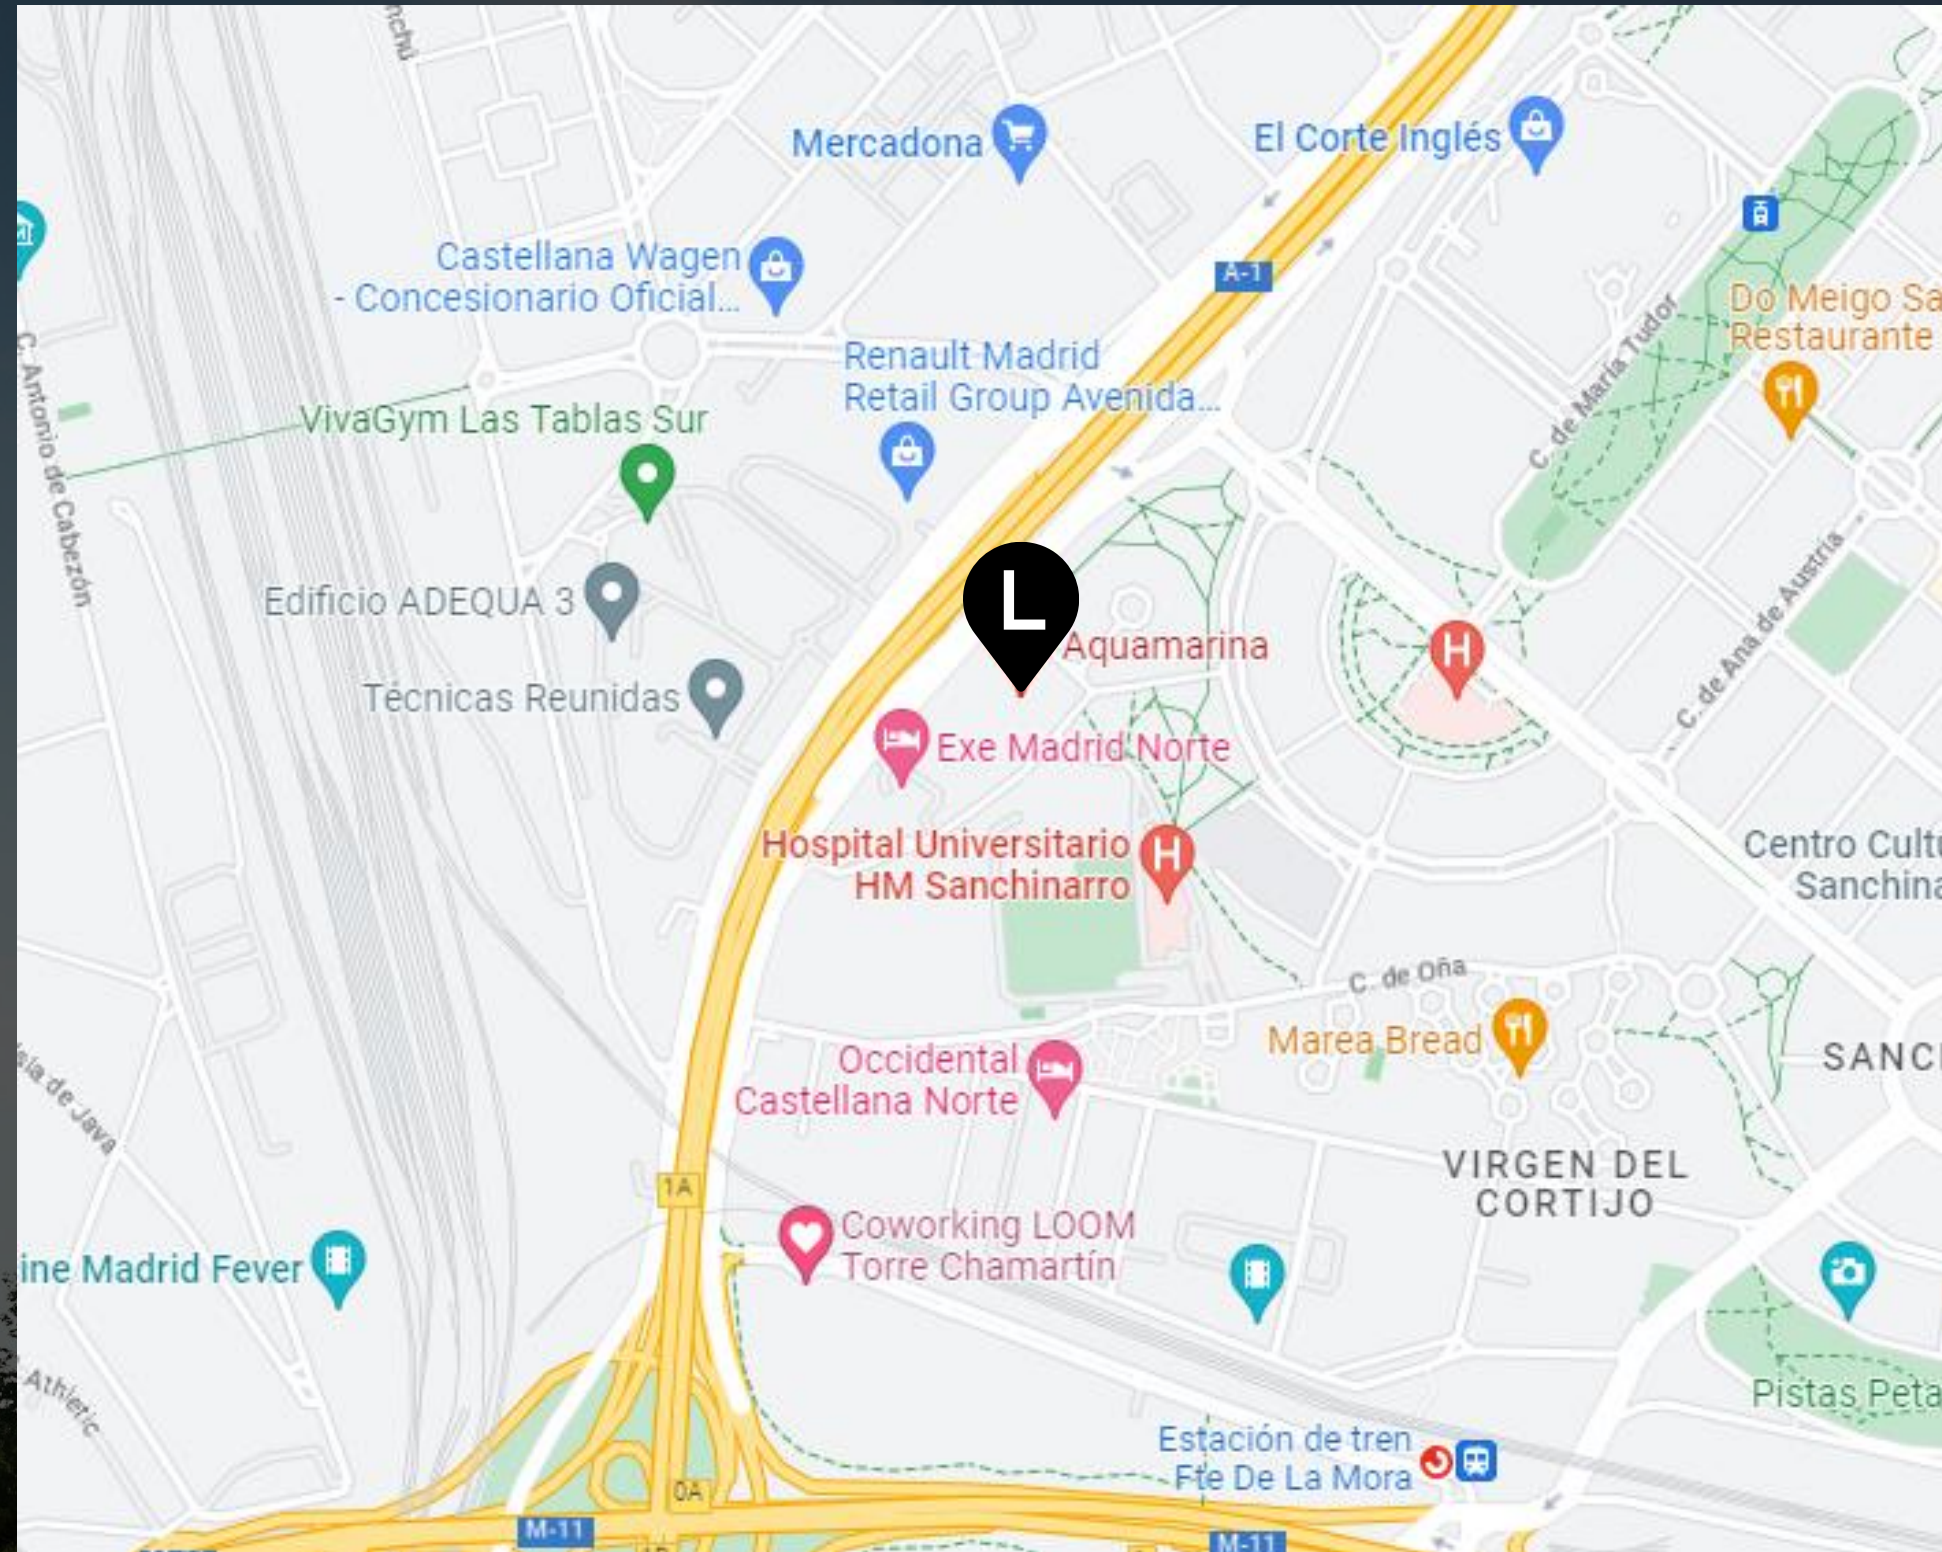

*Resto de servicios a consultar

HAN CONFIADO EN NOSOTROS

A TAN SOLO 5 MINUTOS DE LA ZONA FINANCIERA DE CHAMARTÍN...

DIRECCIÓN

Camino del Cerro de los Gamos, 1, 28224
Pozuelo de Alarcón, España

TREN

El barrial (C7)

AUTOBÚS

151,152C,156,182,153,155

1. Av. de Europa 19

Pozuelo de Alarcón

2. C. Quintanavides, 13

Madrid

3. C. de Dulce Chacón, 55

Madrid

4. C. de Don Ramón de la Cruz, 38

Madrid

5. C. de Vandergoten, 1

Madrid

6. C. del Eucalipto, 33

Madrid

7. C. de las Huertas, 11

Madrid

8. A-1 Vía de Servicio, 89C

Madrid

9. C. del Arroyo de Valdebebas, 4

Madrid

MADRID

10. C. Vía de los Poblados, 1

Madrid

11. C. de la Ribera del Loira, 36-50