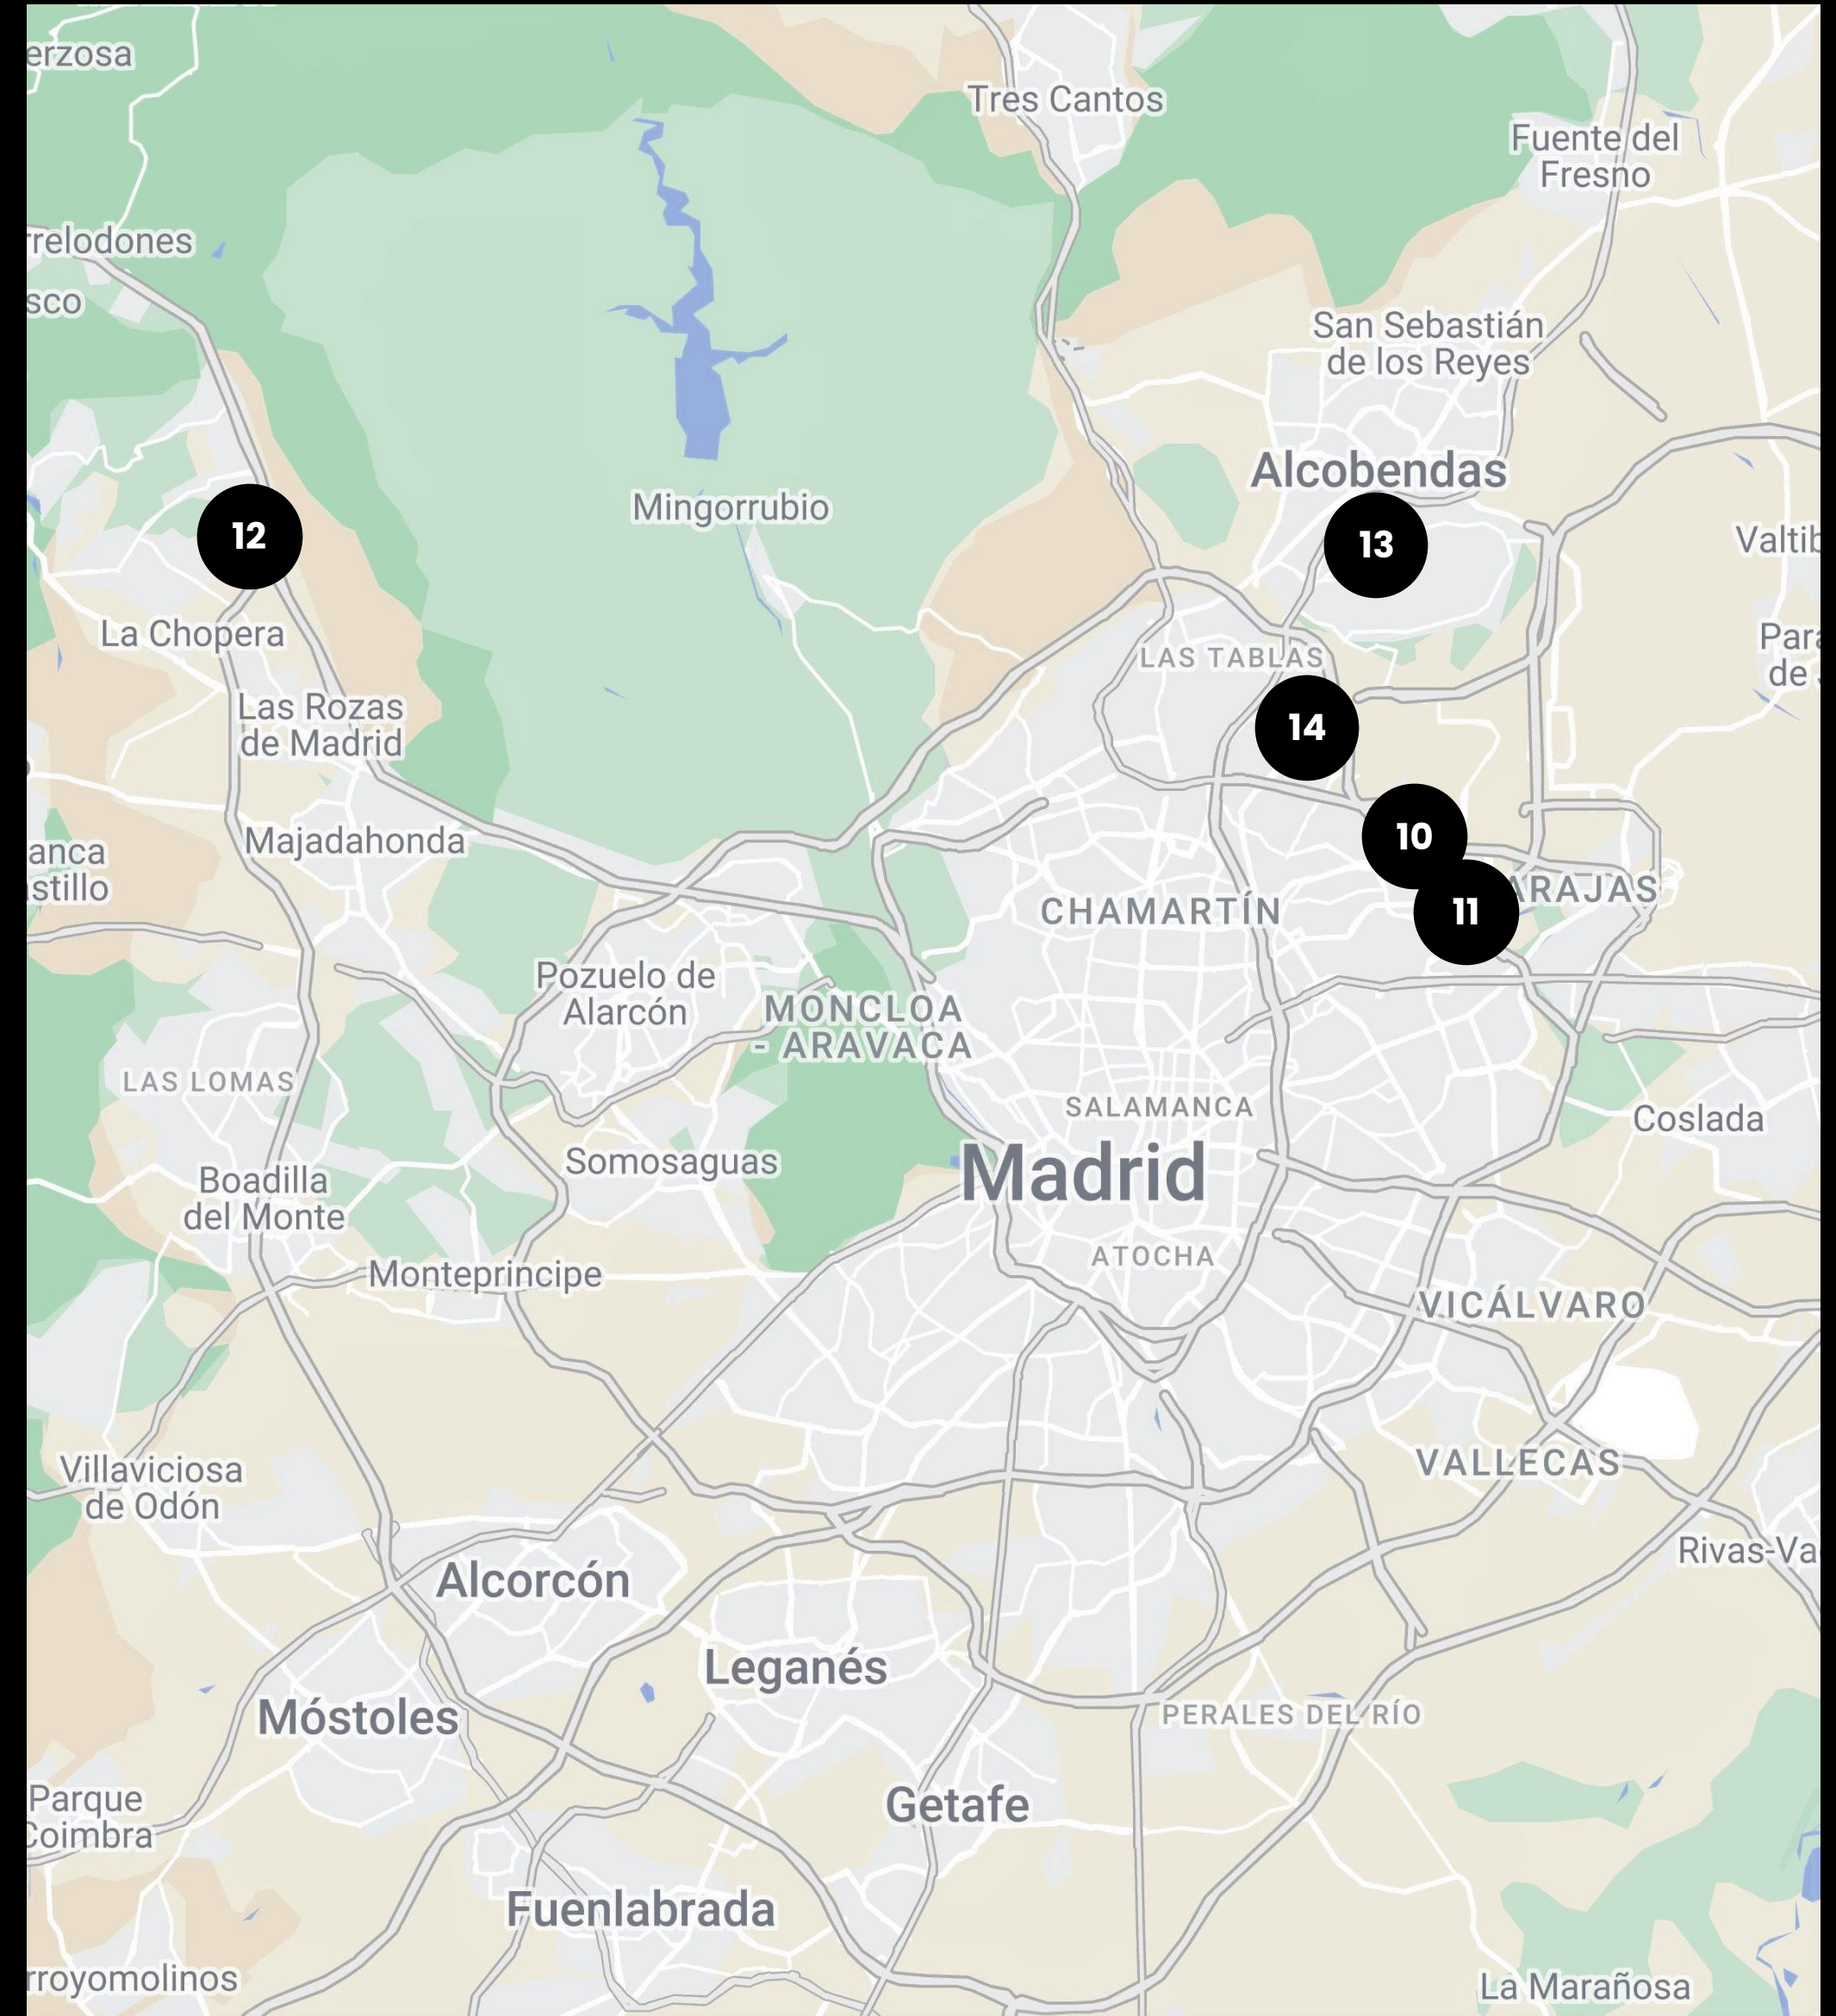

4. C. de Don Ramón de la Cruz, 38

Madrid

5. C. de Vandergoten, 1

Madrid

6. C. del Eucalipto, 33

Madrid

7. C. de las Huertas, 11

Madrid

8. A-1 Vía de Servicio, 89C

Madrid

9. C. del Arroyo de Valdebebas, 4

Madrid

MADRID

10. C. Vía de los Poblados, 1

Madrid

11. C. de la Ribera del Loira, 36-50

Madrid

12. C. José Echegaray, 8

Las Rozas

13. Av. de Bruselas, 24

Alcobendas

14. C. de María de Portugal, 3-5

Madrid

**1. Plaça de la Pu,
s/n**

Cornellà

**2. Arenas
Shopping center**

Barcelona

**3. Avinguda
Diagonal, 605**

Barcelona

**4. Plaza de
Catalunya, 9**

Barcelona

**5. Avinguda
Diagonal, 211**