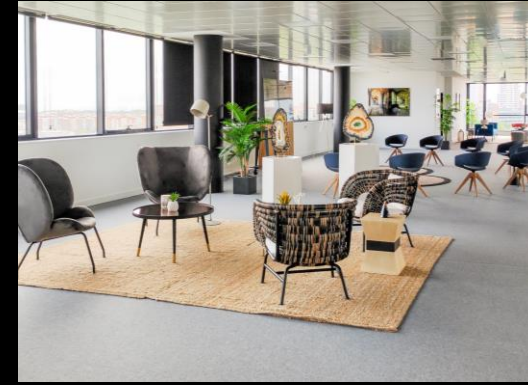

11. C. de la Ribera del Loira, 36-50

Madrid