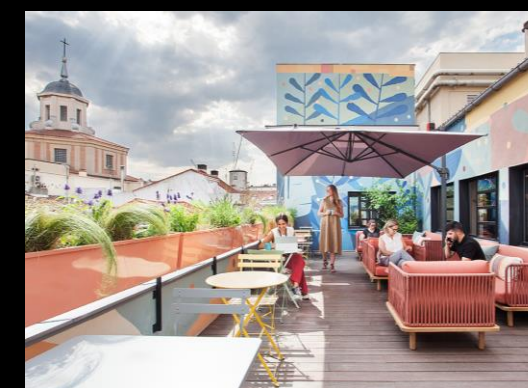

7. C. de las Huertas, 11

Madrid