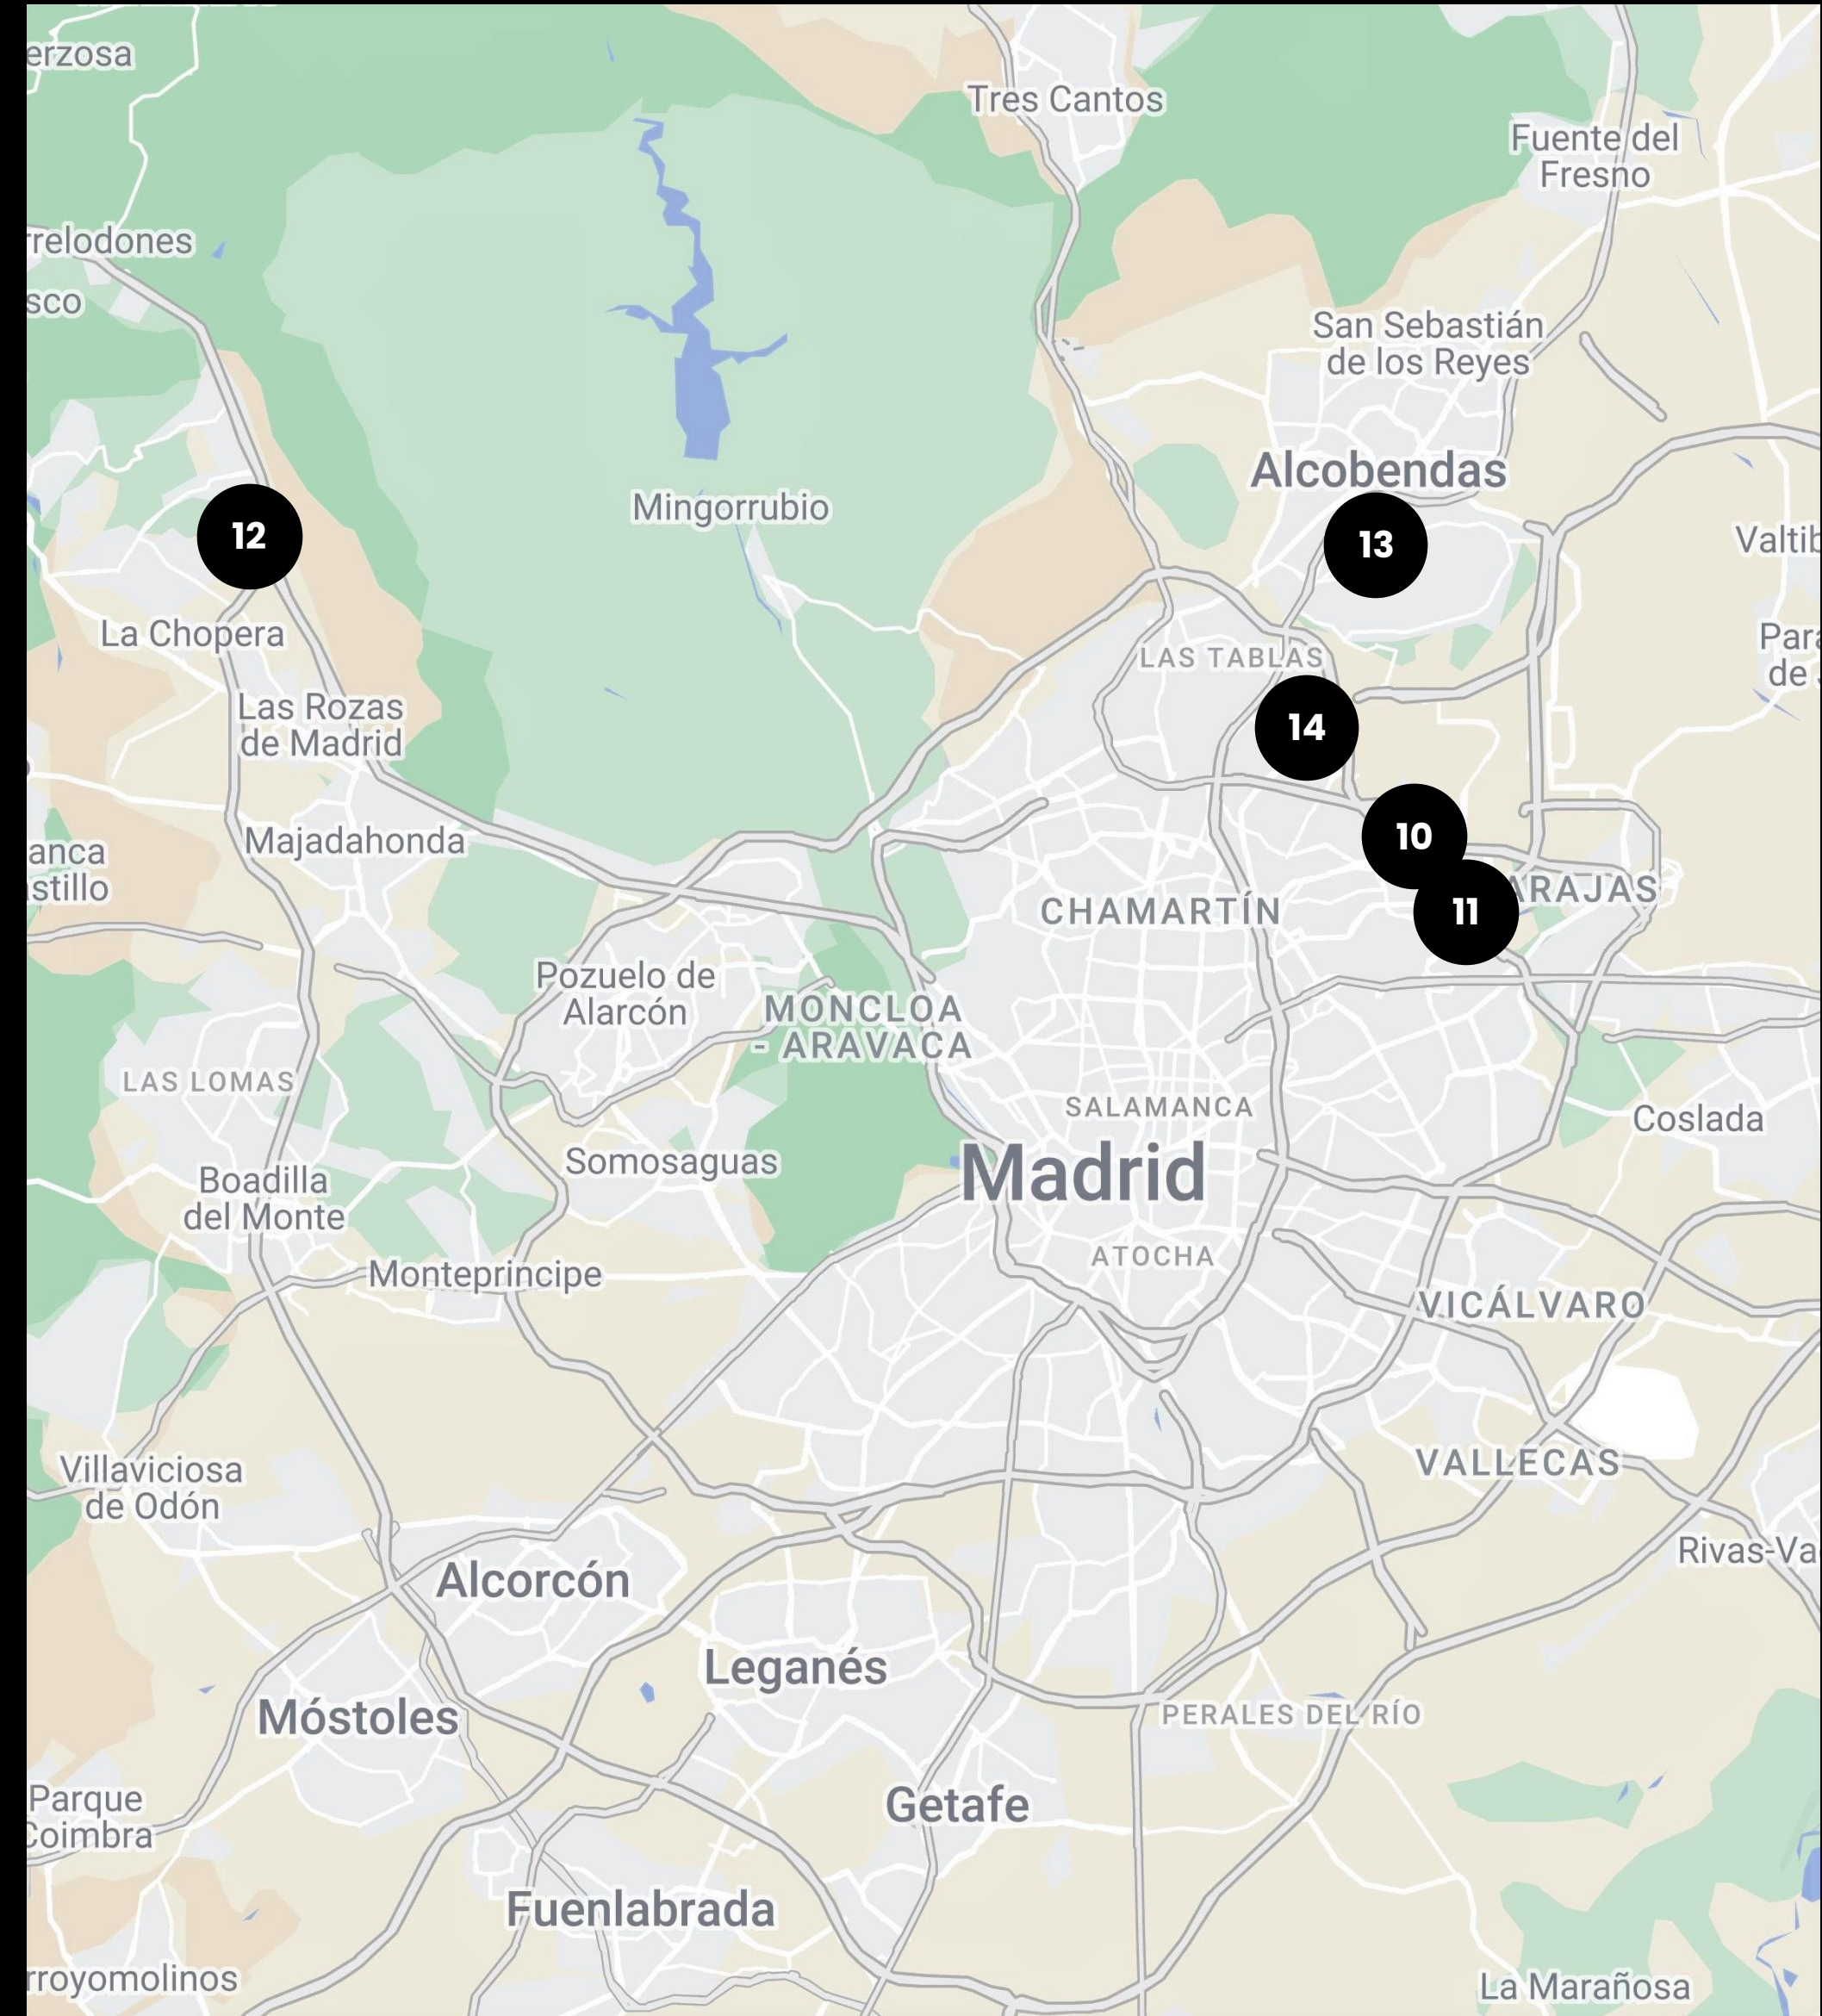

**2. Arenas
Shopping center**

Barcelona

**3. Avinguda
Diagonal, 605**

Barcelona

**4. Plaza de
Catalunya, 9**

Barcelona

**5. Avinguda
Diagonal, 211**

Barcelona

**6. C. de
Pere IV, 128**

Barcelona

1. Av. de Europa 19

Pozuelo de Alarcón

2. C. Quintanavides, 13

Madrid

3. C. de Dulce Chacón, 55

Madrid

8. A-1 Vía de Servicio, 89C

Madrid

9. C. del Arroyo de Valdebebas, 4

Madrid

MADRID

10. C. Vía de los Poblados, 1

Madrid

11. C. de la Ribera del Loira, 36-50

Madrid

12. C. José Echegaray, 8

Las Rozas

13. Av. de Bruselas, 24

Alcobendas

14. C. de María de Portugal, 3-5

Madrid

LOOM
EVENTS