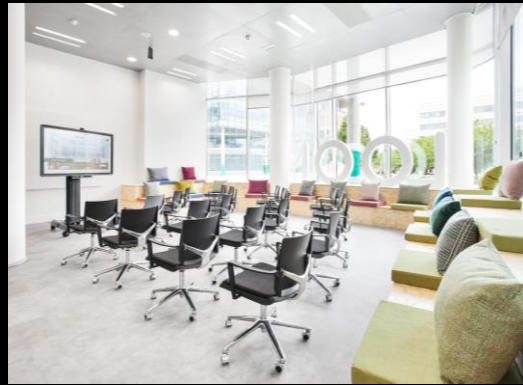

BARCELONA

**1. Plaça de la Pu,
s/n**

Cornellà