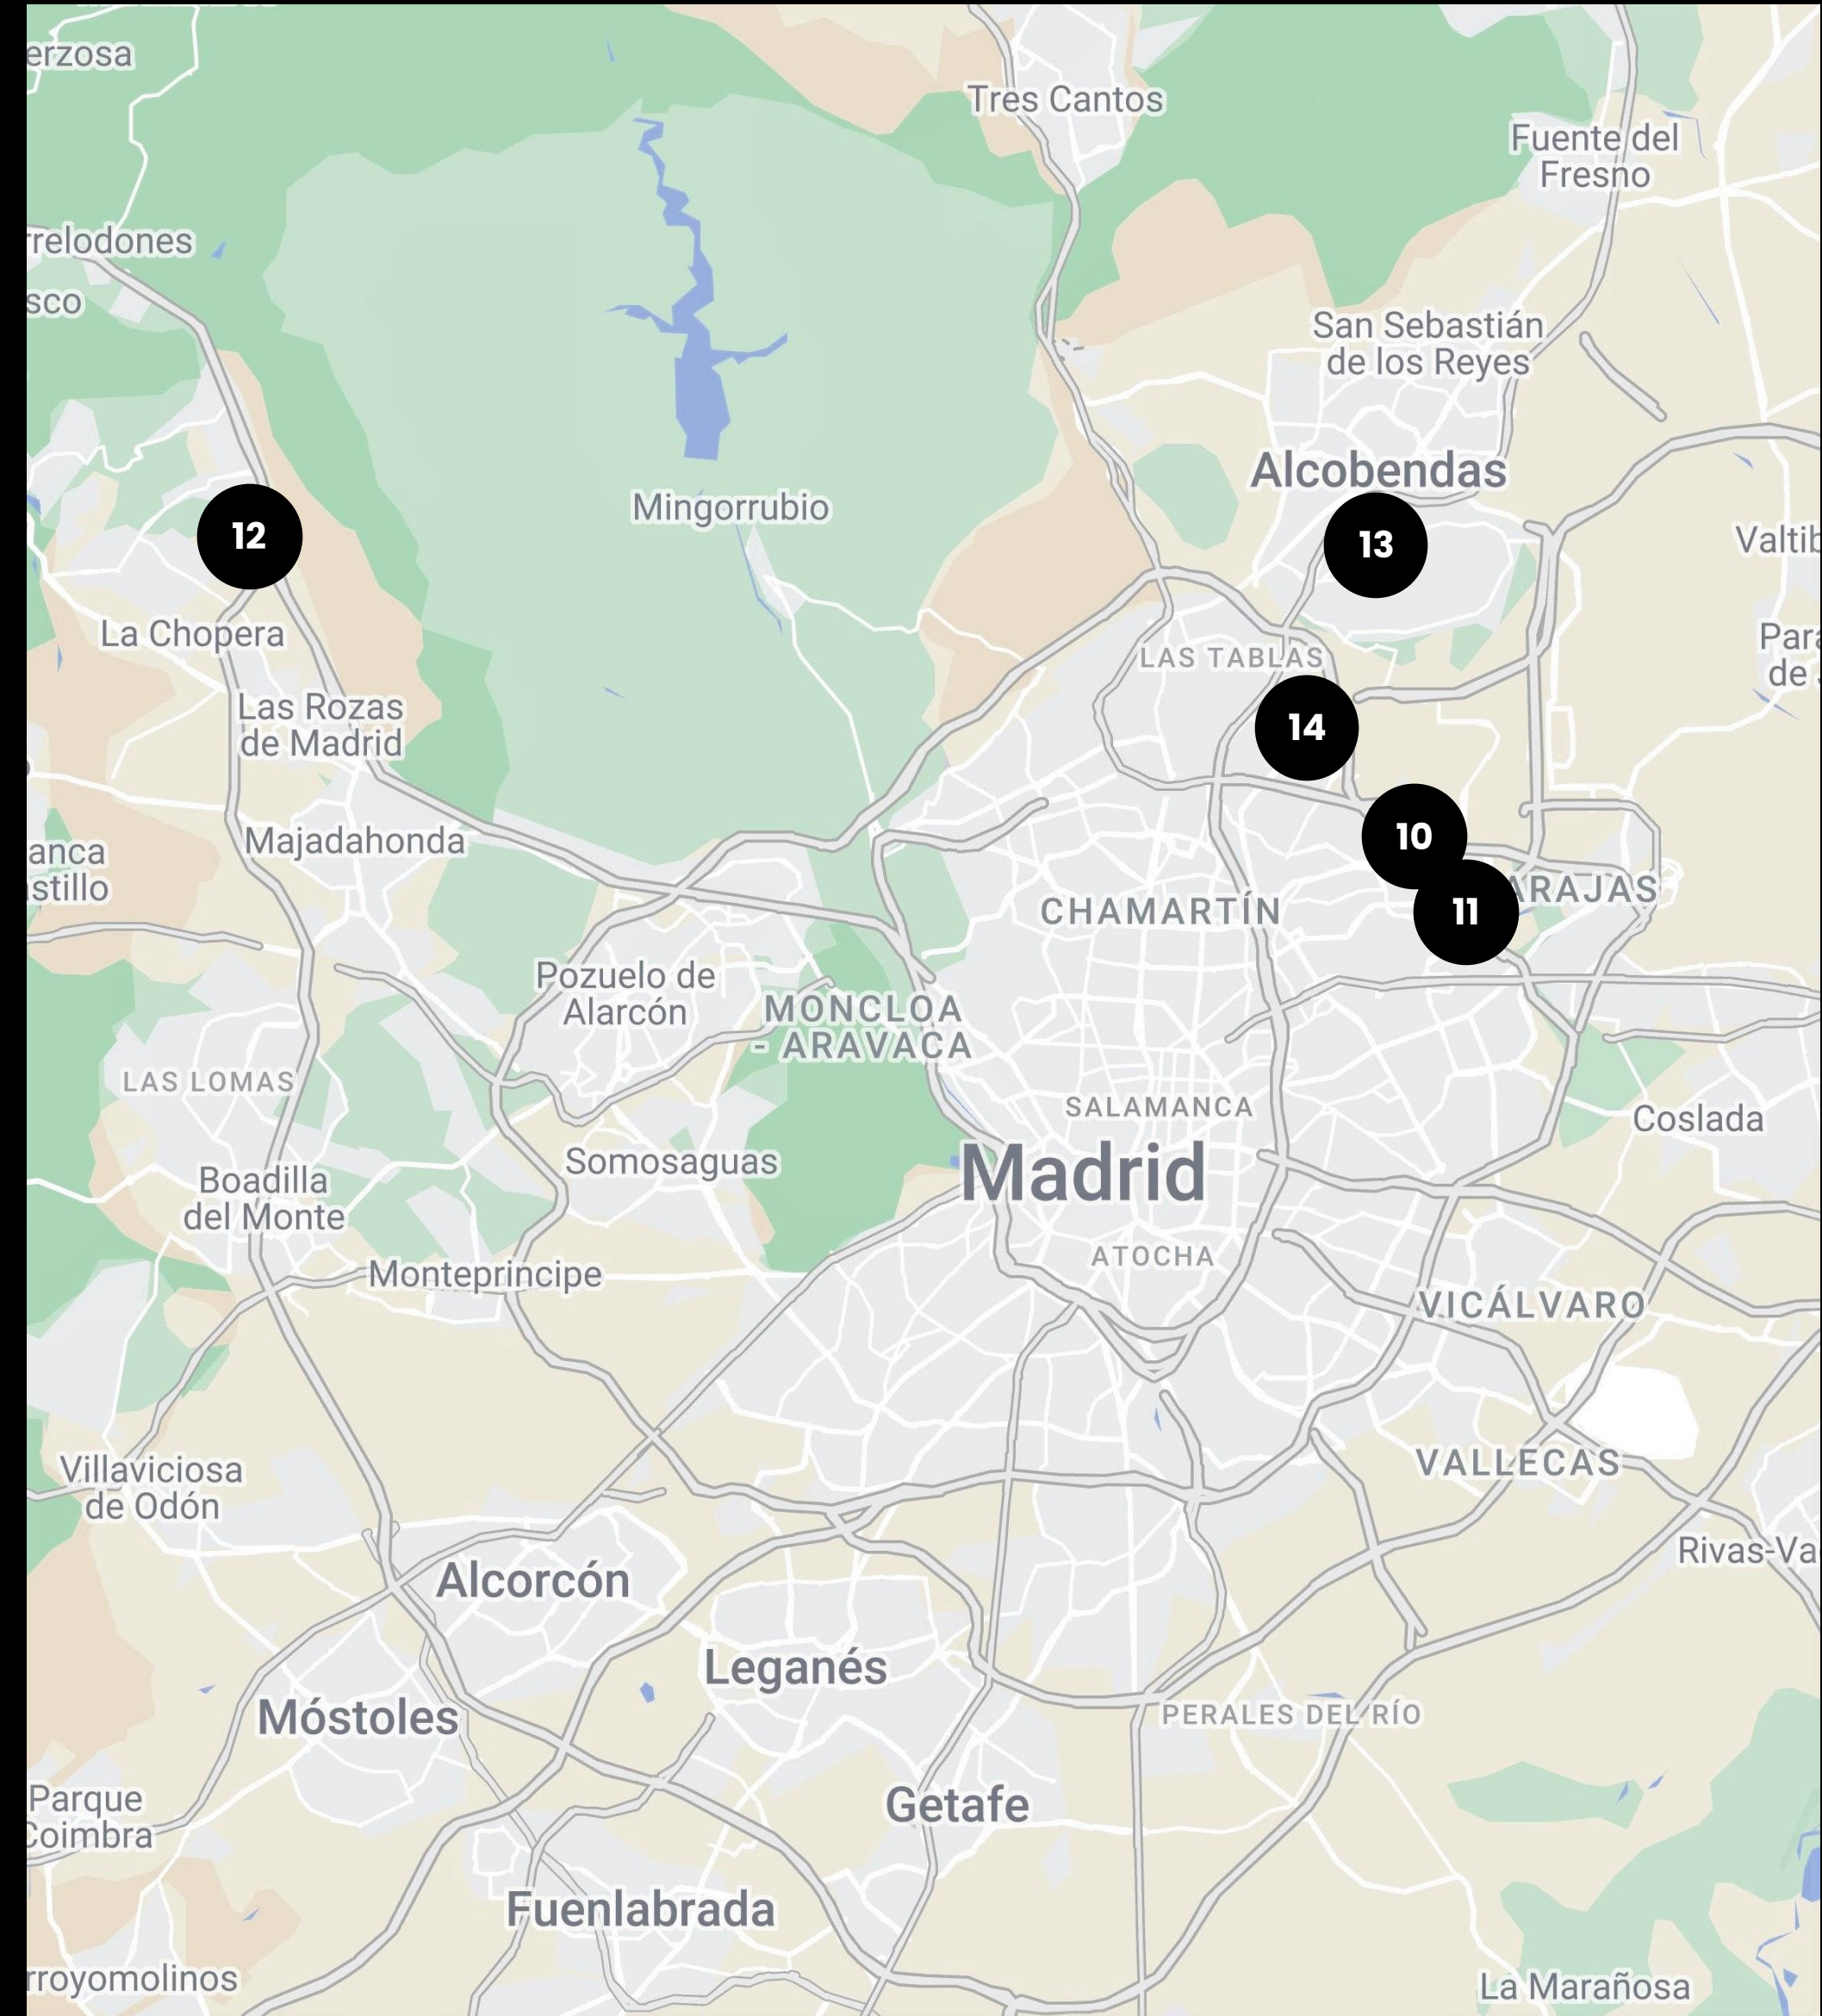

Las Tablas (L10)

Cercanías

Nuevo Toboso (C4a) (C4b)

AUTOBÚS

175, 176

1. Av. de Europa 19

Pozuelo de Alarcón

2. C. Quintanavides, 13

Madrid

7. C. de las Huertas, 11

Madrid

8. A-1 Vía de Servicio, 89C

Madrid

9. C. del Arroyo de Valdebebas, 4

Madrid

MADRID

10. C. Vía de los Poblados, 1

Madrid

11. C. de la Ribera del Loira, 36-50

Madrid

12. C. José Echegaray, 8

Las Rozas

13. Av. de Bruselas, 24

Alcobendas

14. C. de María de Portugal, 3-5

Madrid

**1. Plaça de la Pu,
s/n**

Cornellà

**2. Arenas
Shopping center**

Barcelona

**3. Avinguda
Diagonal, 605**

Barcelona