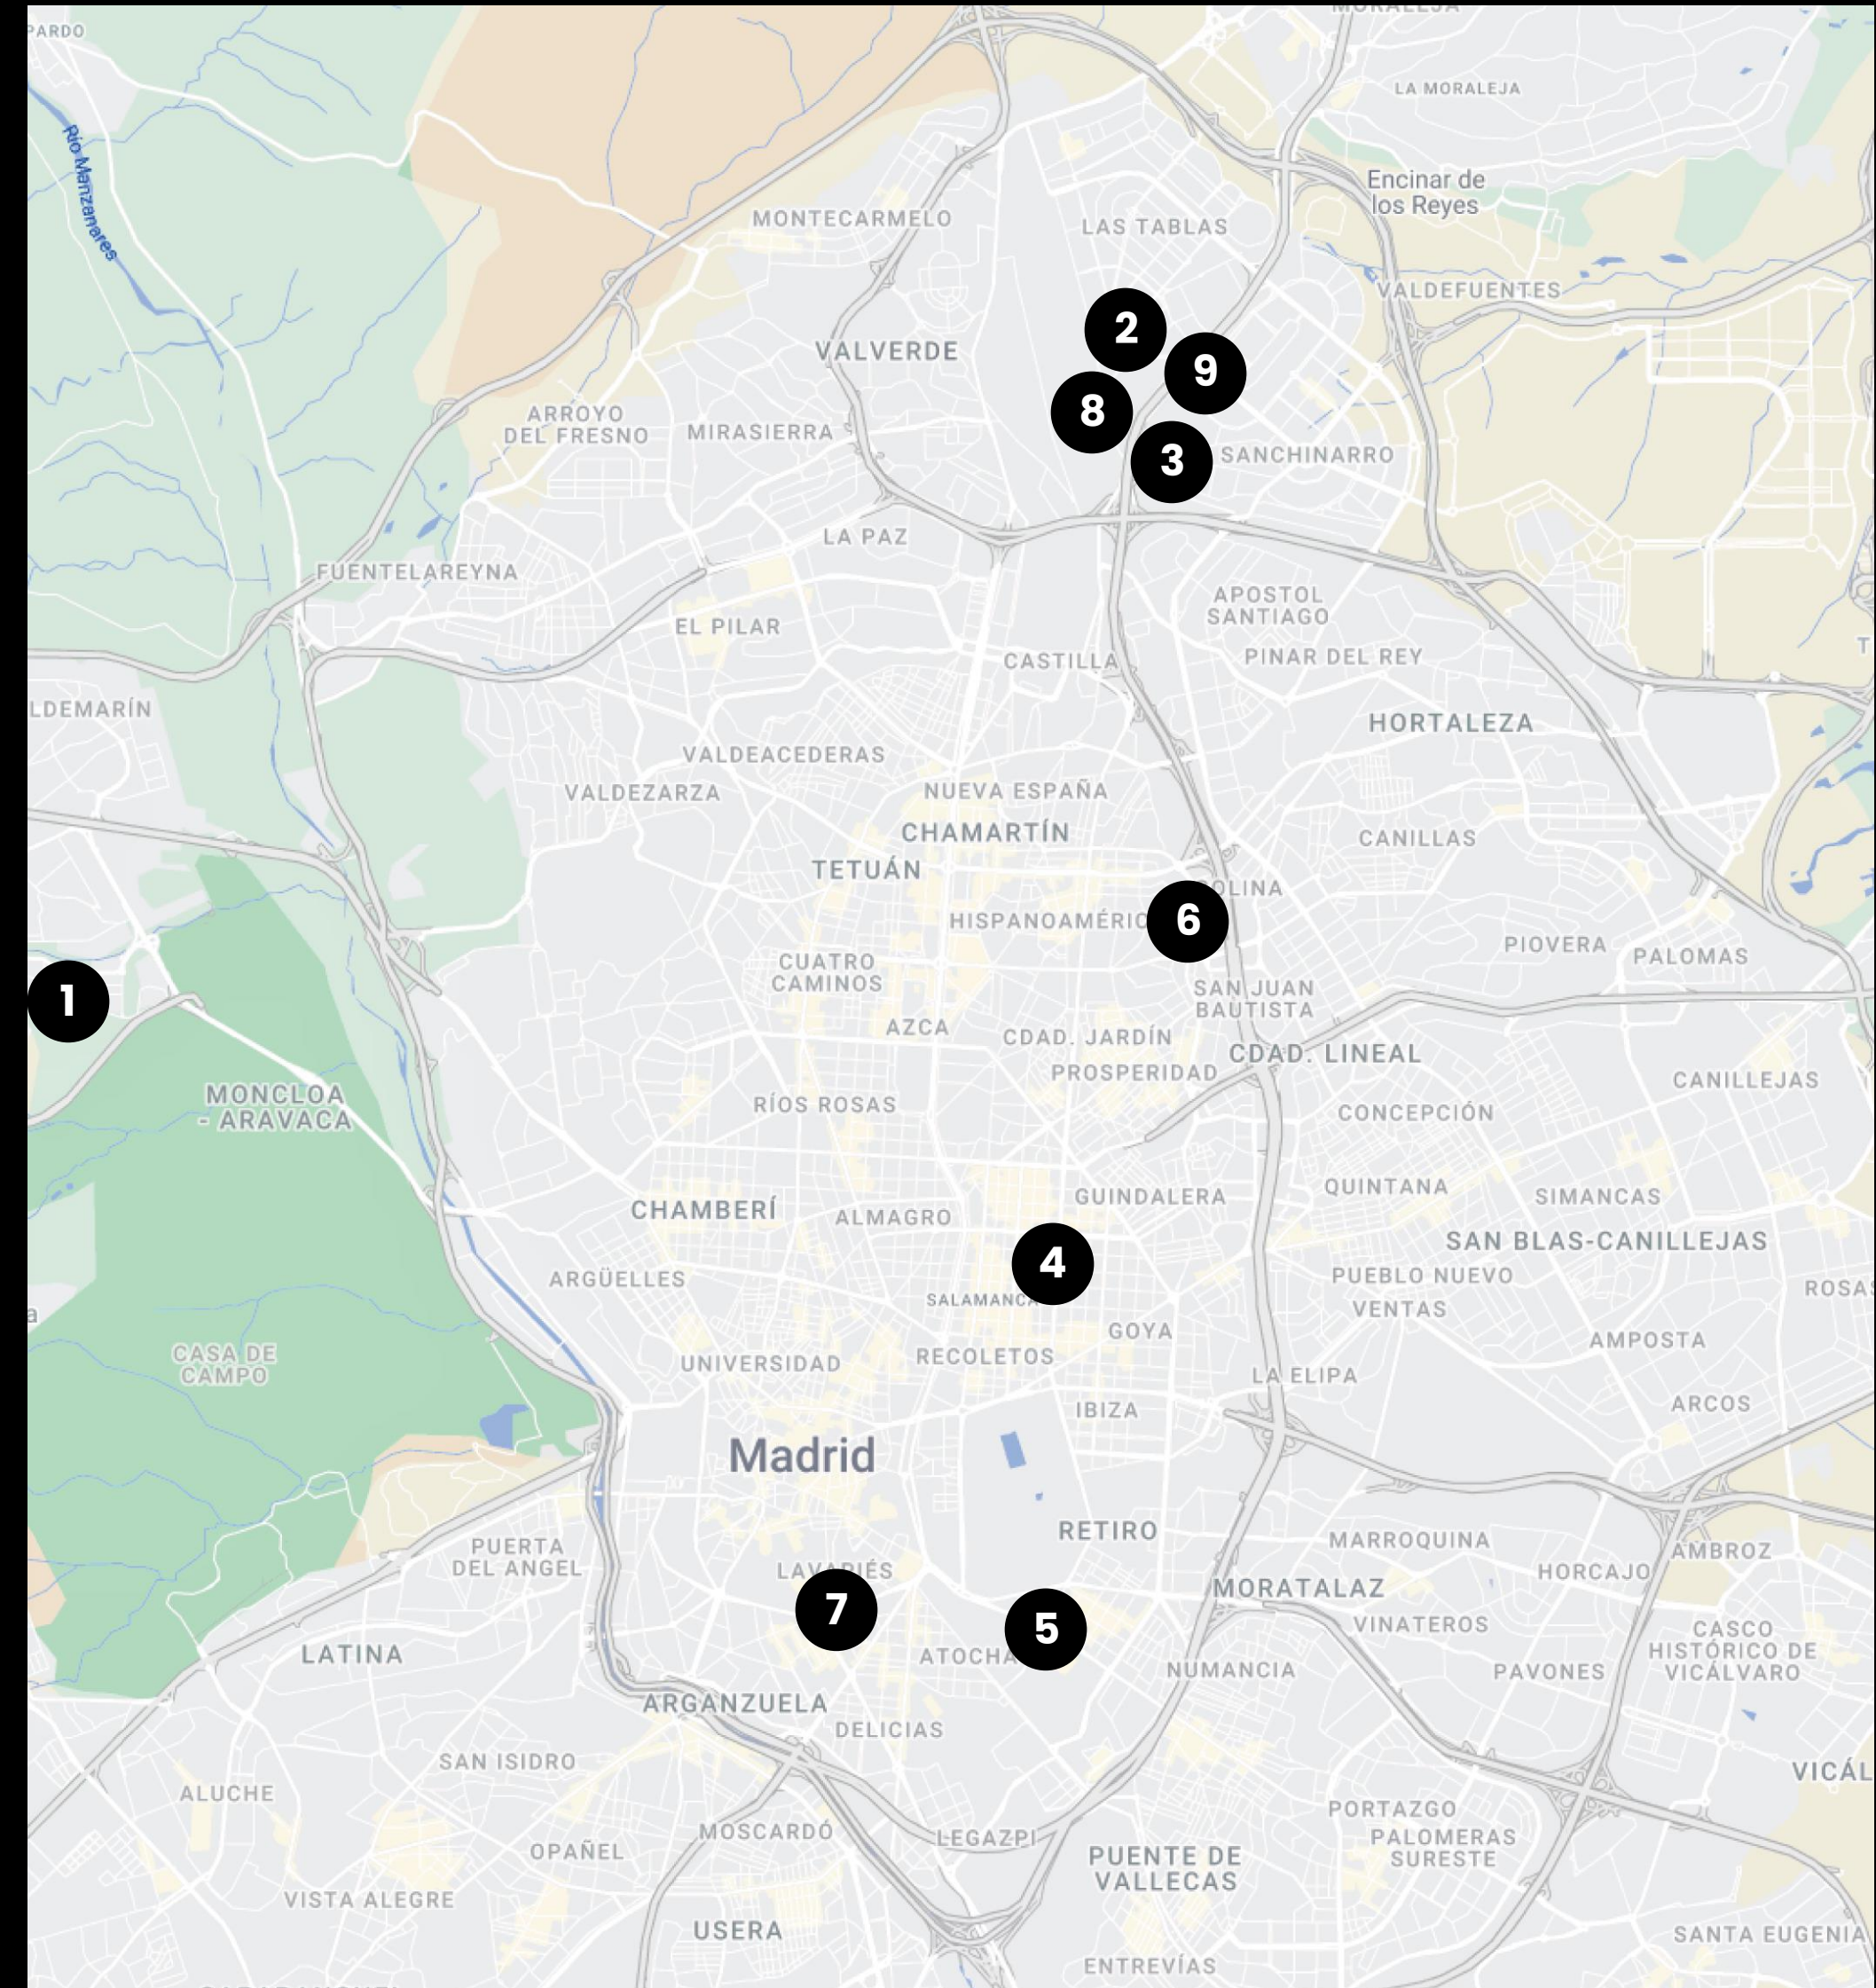

Las Tablas (L10)

Cercanías

Nuevo Toboso (C4a) (C4b)

AUTOBÚS

175, 176

1. Av. de Europa 19

Pozuelo de Alarcón

2. C. Quintanavides, 13

Madrid

7. C. de las Huertas, 11

Madrid

8. A-1 Vía de Servicio, 89C

Madrid

9. C. del Arroyo de Valdebebas, 4

Madrid

MADRID

10. C. Vía de los Poblados, 1

Madrid

11. C. de la Ribera del Loira, 36-50

Madrid

12. C. José Echegaray, 8

Las Rozas

13. Av. de Bruselas, 24

Alcobendas

14. C. de María de Portugal, 3-5

Madrid

**1. Plaça de la Pu,
s/n**

Cornellà

**2. Arenas
Shopping center**

Barcelona

**3. Avinguda
Diagonal, 605**

Barcelona