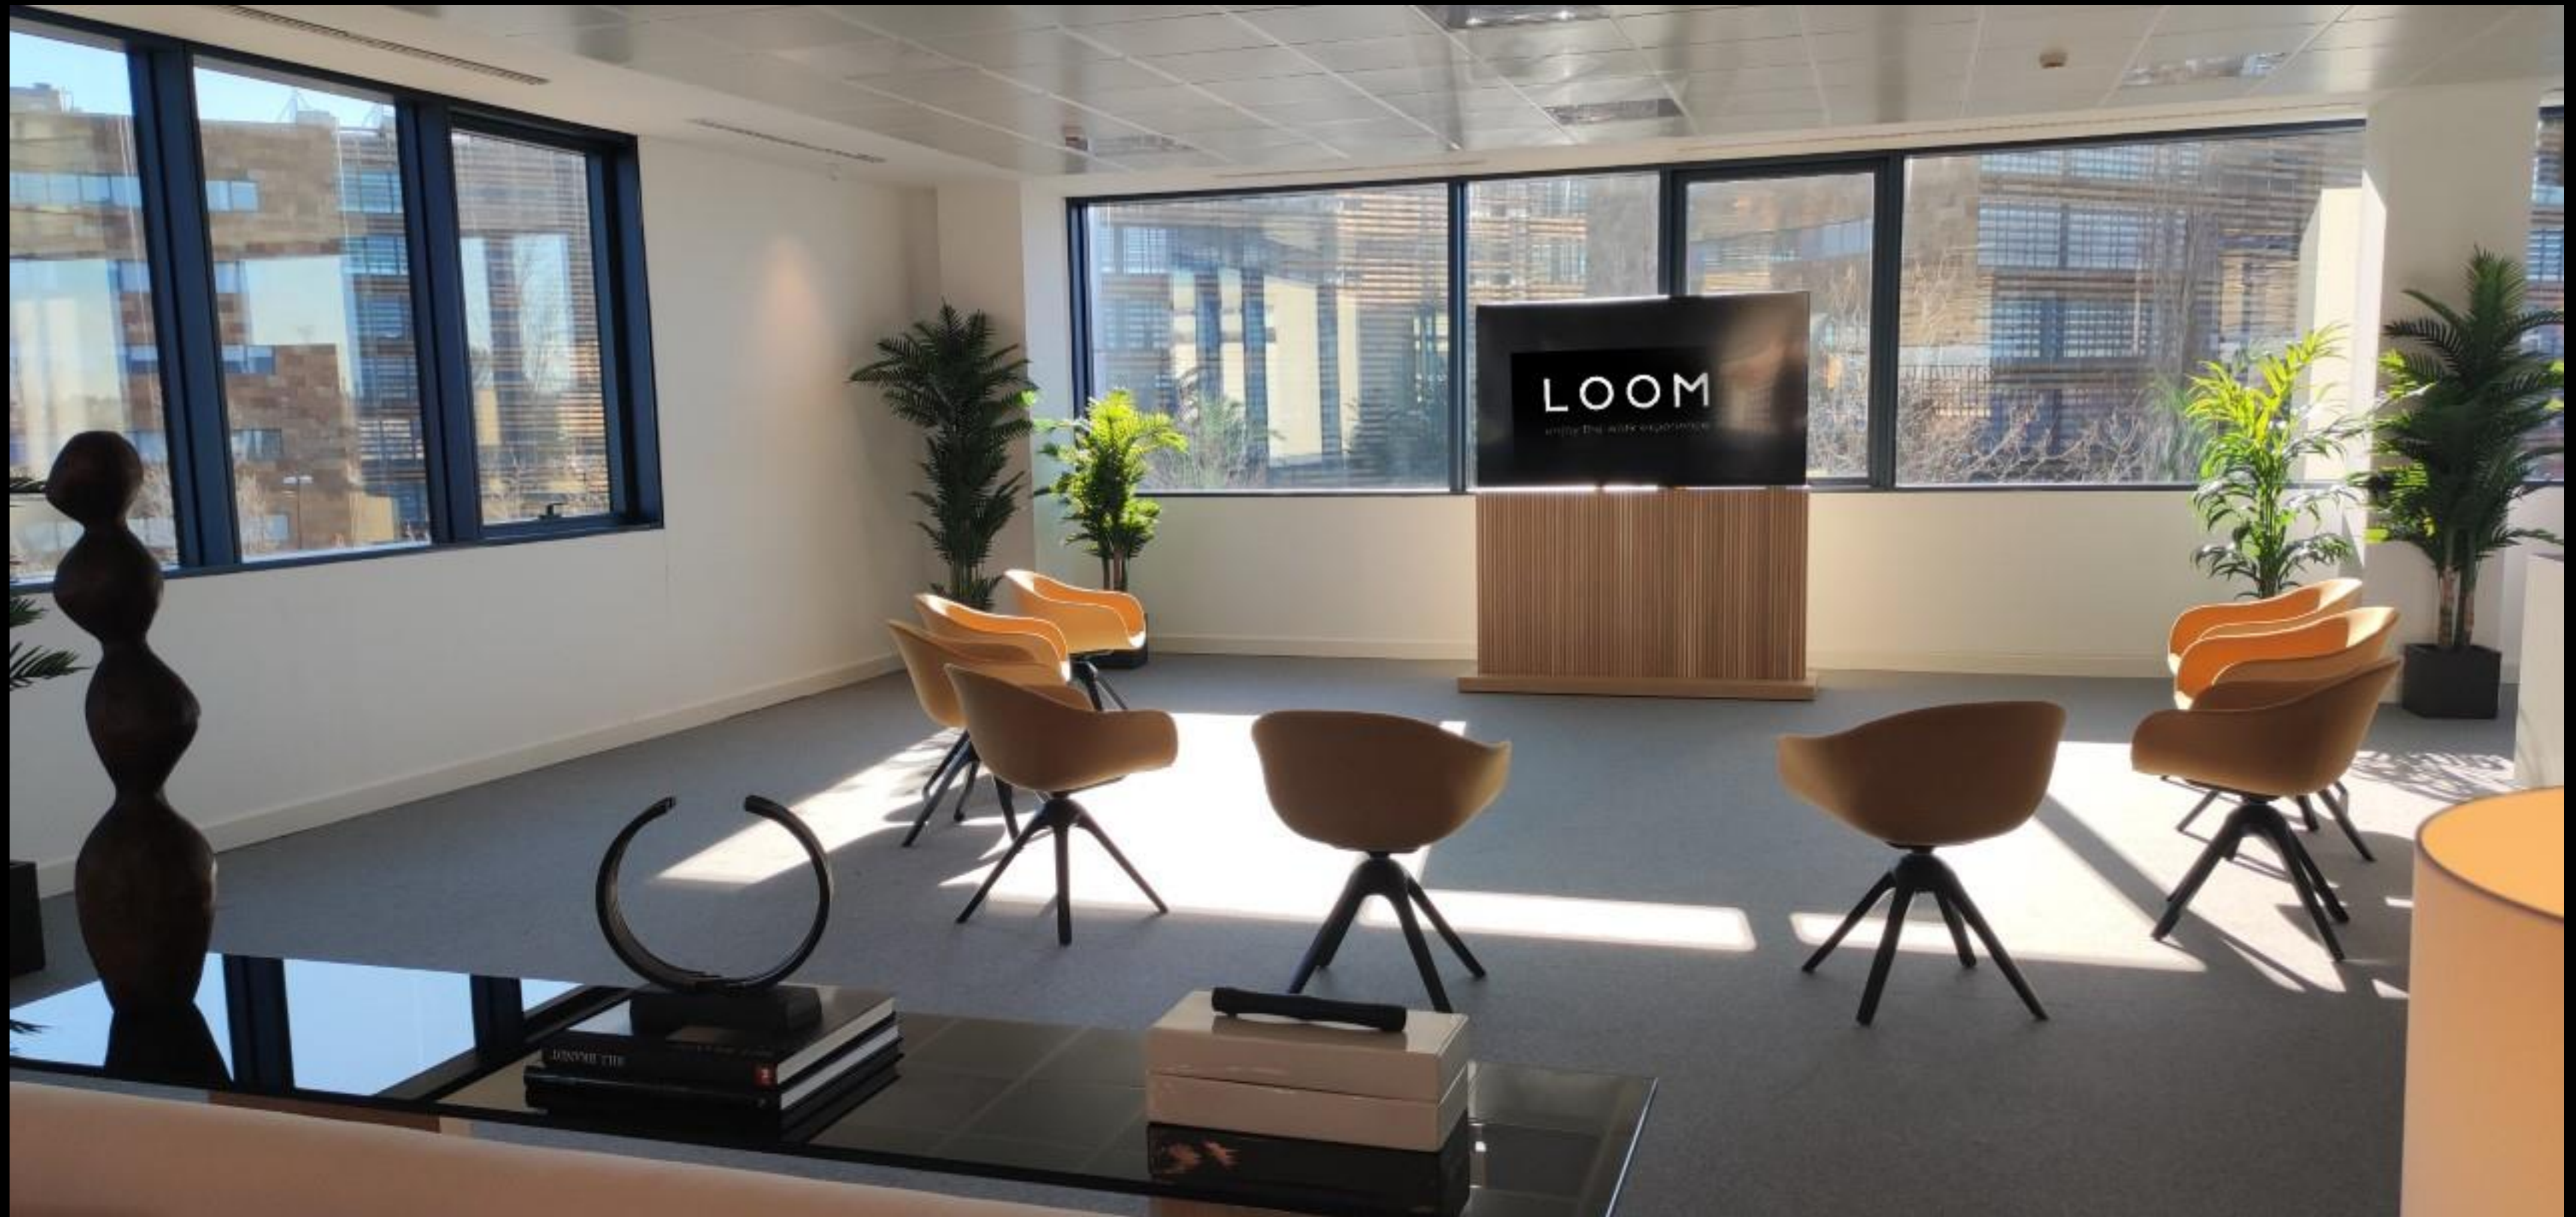

SALA LAS TABLAS