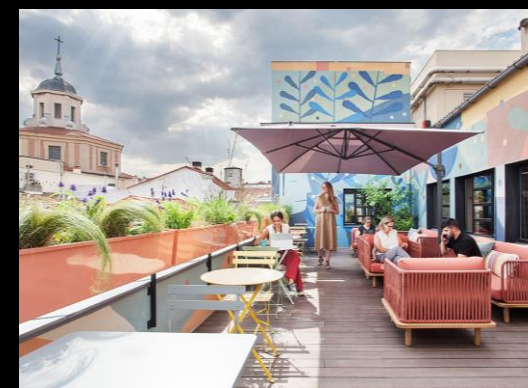

7. C. de las Huertas, 11

Madrid