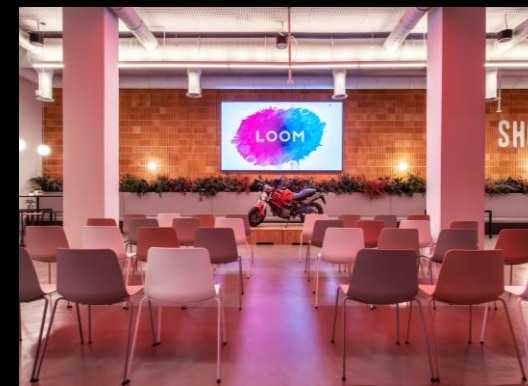

4. C. de Don Ramón de la Cruz, 38

Madrid