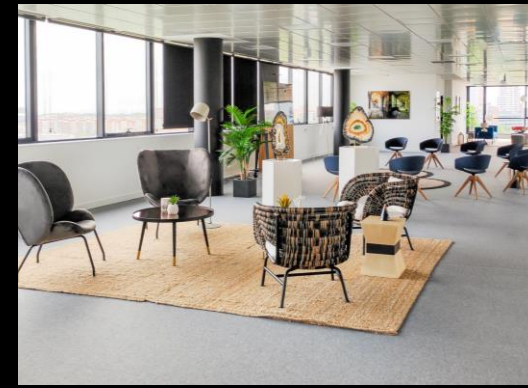

11. C. de la Ribera del Loira, 36-50

Madrid