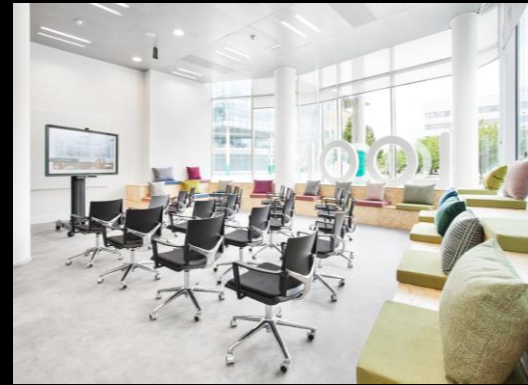

**1. Plaça de la Pu,
s/n**

Cornellà