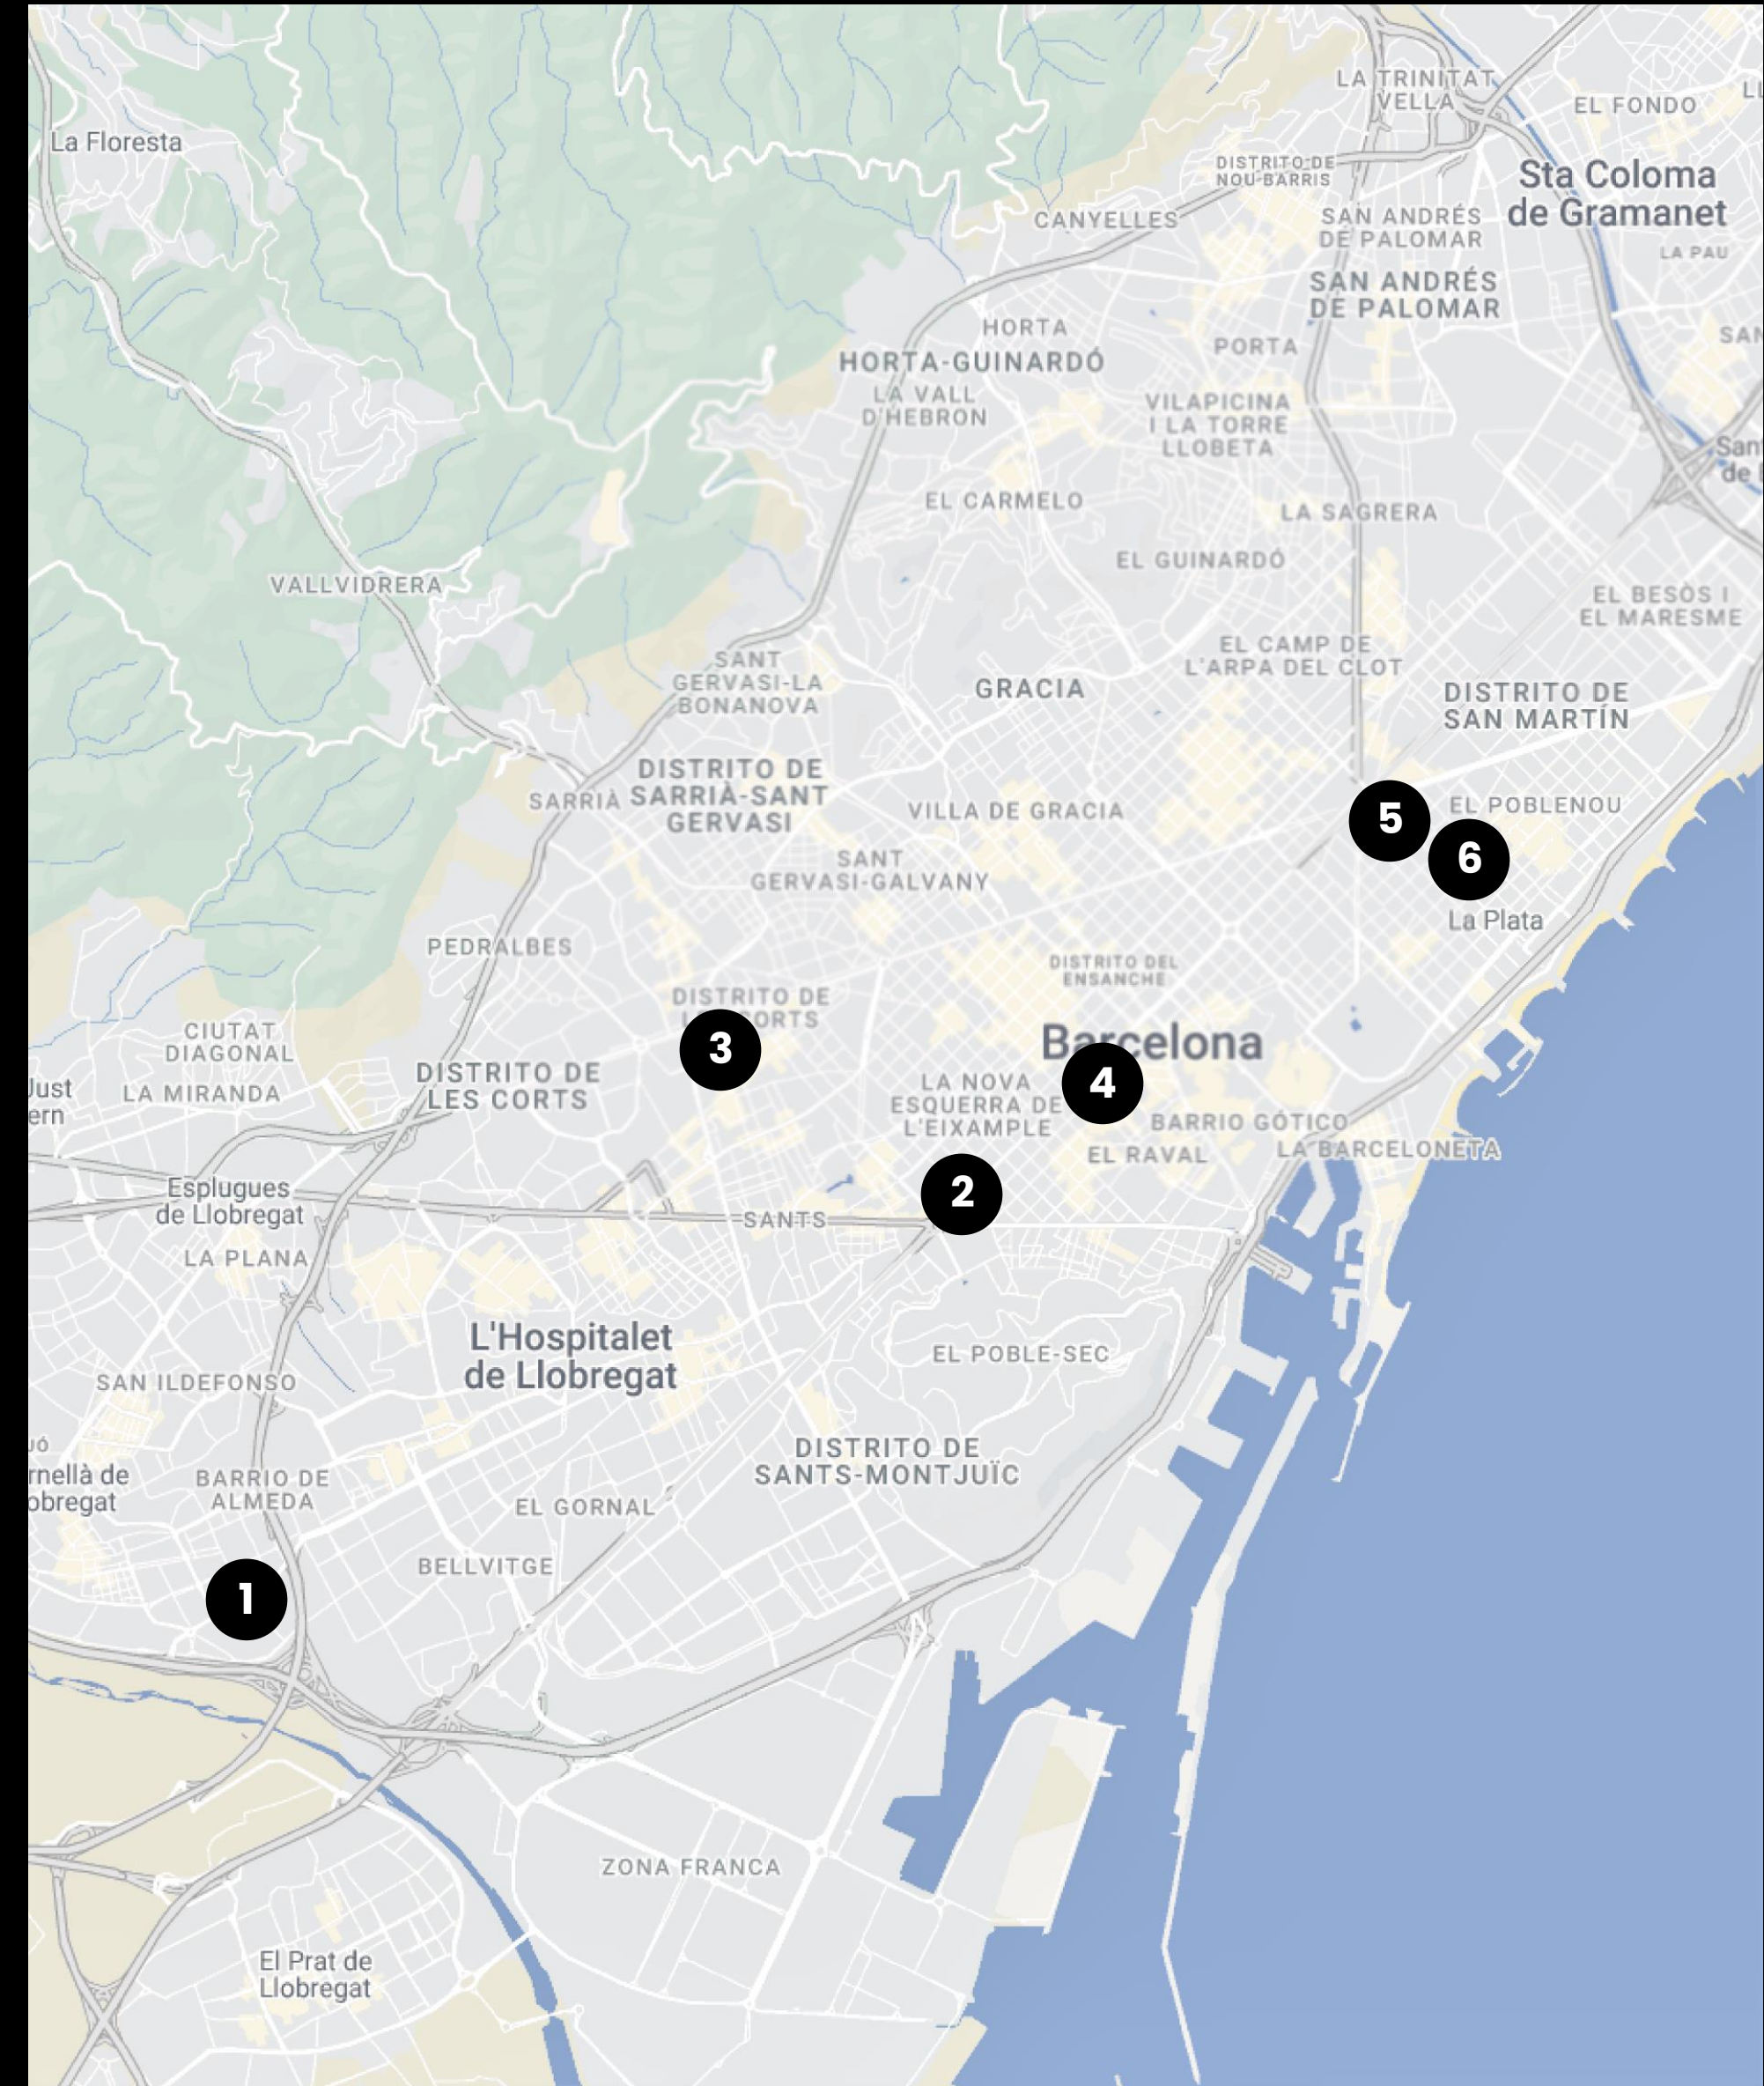

**8. A-1 Vía de Servicio, 89C**

Madrid

**9. C. del Arroyo de Valdebebas, 4**

Madrid

# MADRID

**10. C. Vía de los Poblados, 1**

Madrid

**11. C. de la Ribera del Loira, 36-50**

Madrid

**12. C. José Echegaray, 8**

Las Rozas

**13. Av. de Bruselas, 24**

Alcobendas

**14. C. de María de Portugal, 3-5**

Madrid

**1. Plaça de la Pu,  
s/n**

Cornellà

**2. Arenas  
Shopping center**

Barcelona

**3. Avinguda  
Diagonal, 605**

Barcelona

**4. Plaza de  
Catalunya, 9**

Barcelona

**5. Avinguda  
Diagonal, 211**

Barcelona

**6. C. de  
Pere IV, 128**

Barcelona

LOOM  
EVENTS