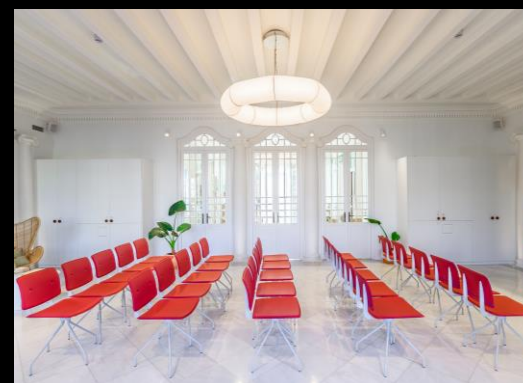

**4. Plaza de
Catalunya, 9**

Barcelona