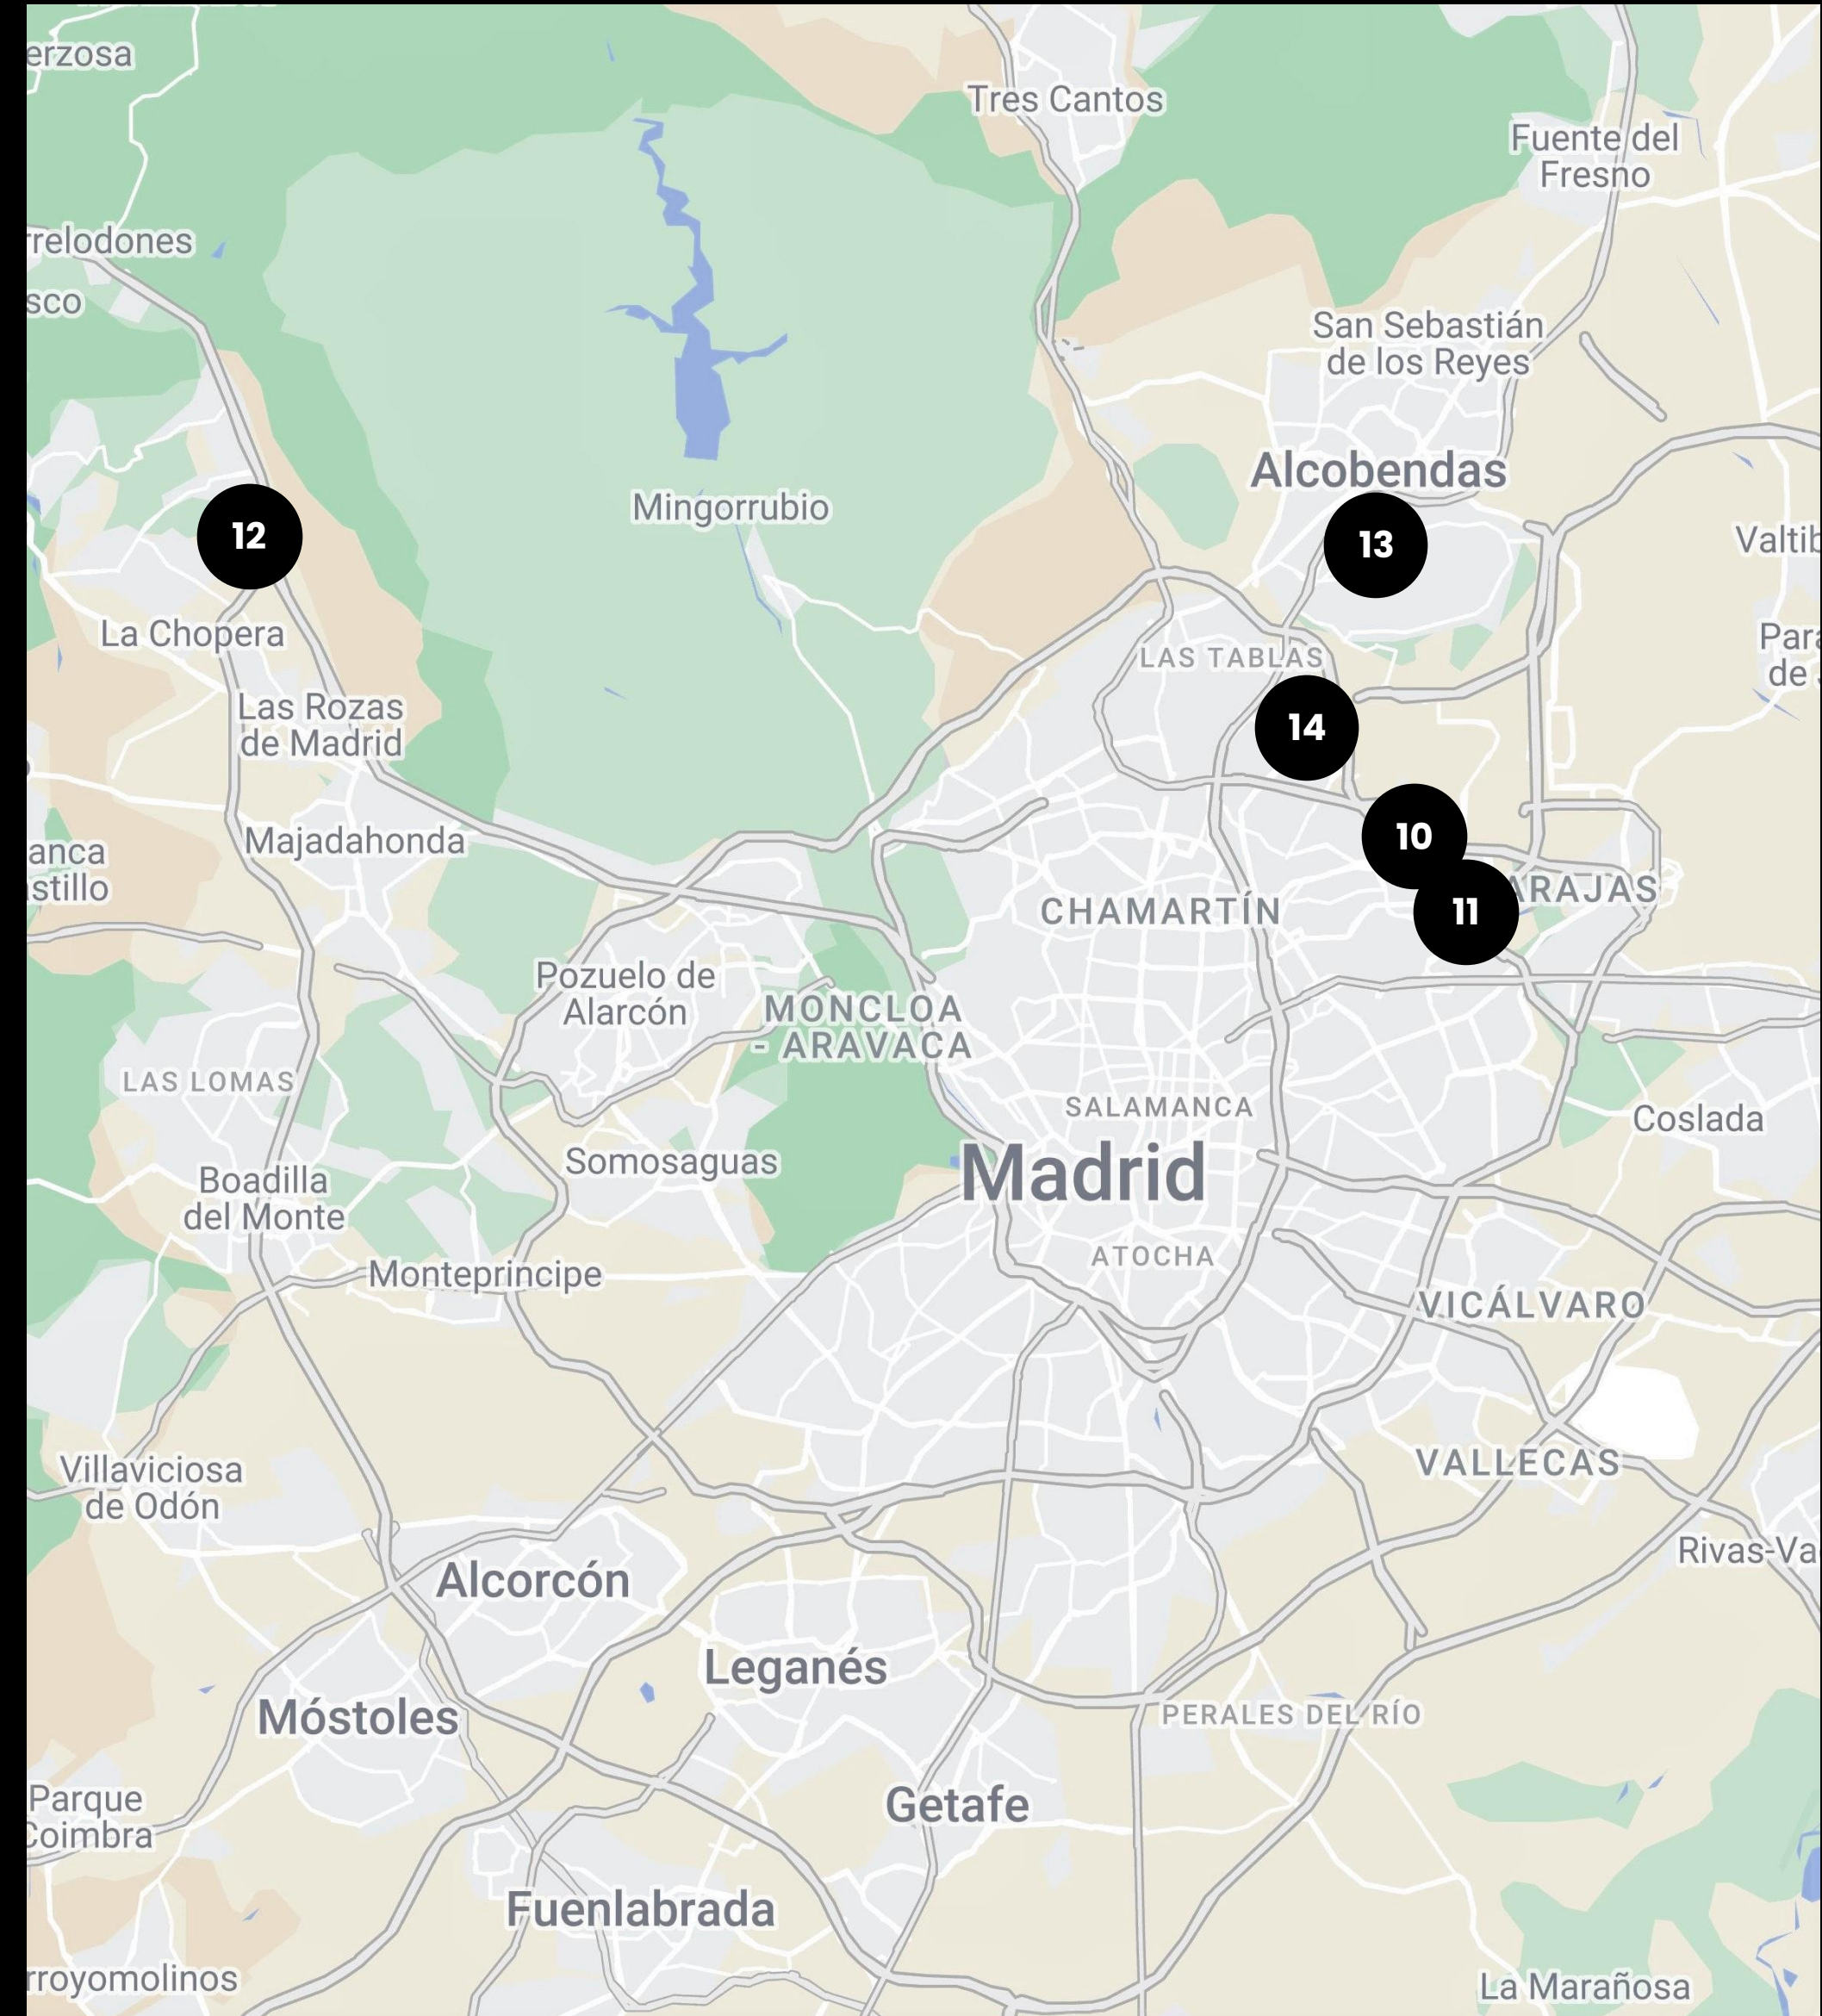

**8. A-1 Vía de Servicio, 89C**

Madrid

**9. C. del Arroyo de Valdebebas, 4**

Madrid

# MADRID

**10. C. Vía de los Poblados, 1**

Madrid

**11. C. de la Ribera del Loira, 36-50**

Madrid

**12. C. José Echegaray, 8**

Las Rozas

**13. Av. de Bruselas, 24**

Alcobendas

**14. C. de María de Portugal, 3-5**

Madrid

**1. Plaça de la Pu,  
s/n**

Cornellà

**2. Arenas  
Shopping center**

Barcelona

**3. Avinguda  
Diagonal, 605**

Barcelona

**4. Plaza de  
Catalunya, 9**

Barcelona

**5. Avinguda  
Diagonal, 211**

Barcelona

**6. C. de  
Pere IV, 128**

Barcelona

LOOM  
EVENTS