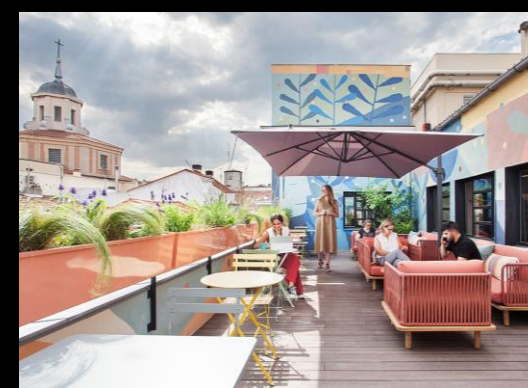

7. C. de las Huertas, 11

Madrid