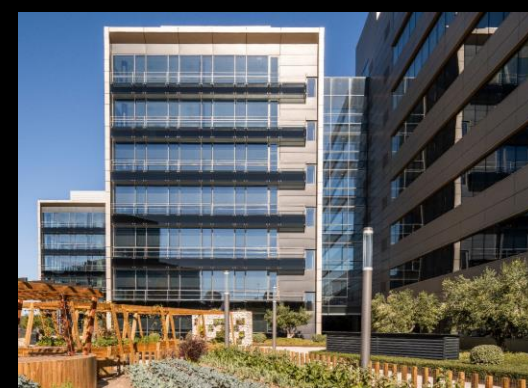

8. A-1 Vía de Servicio, 89C

Madrid