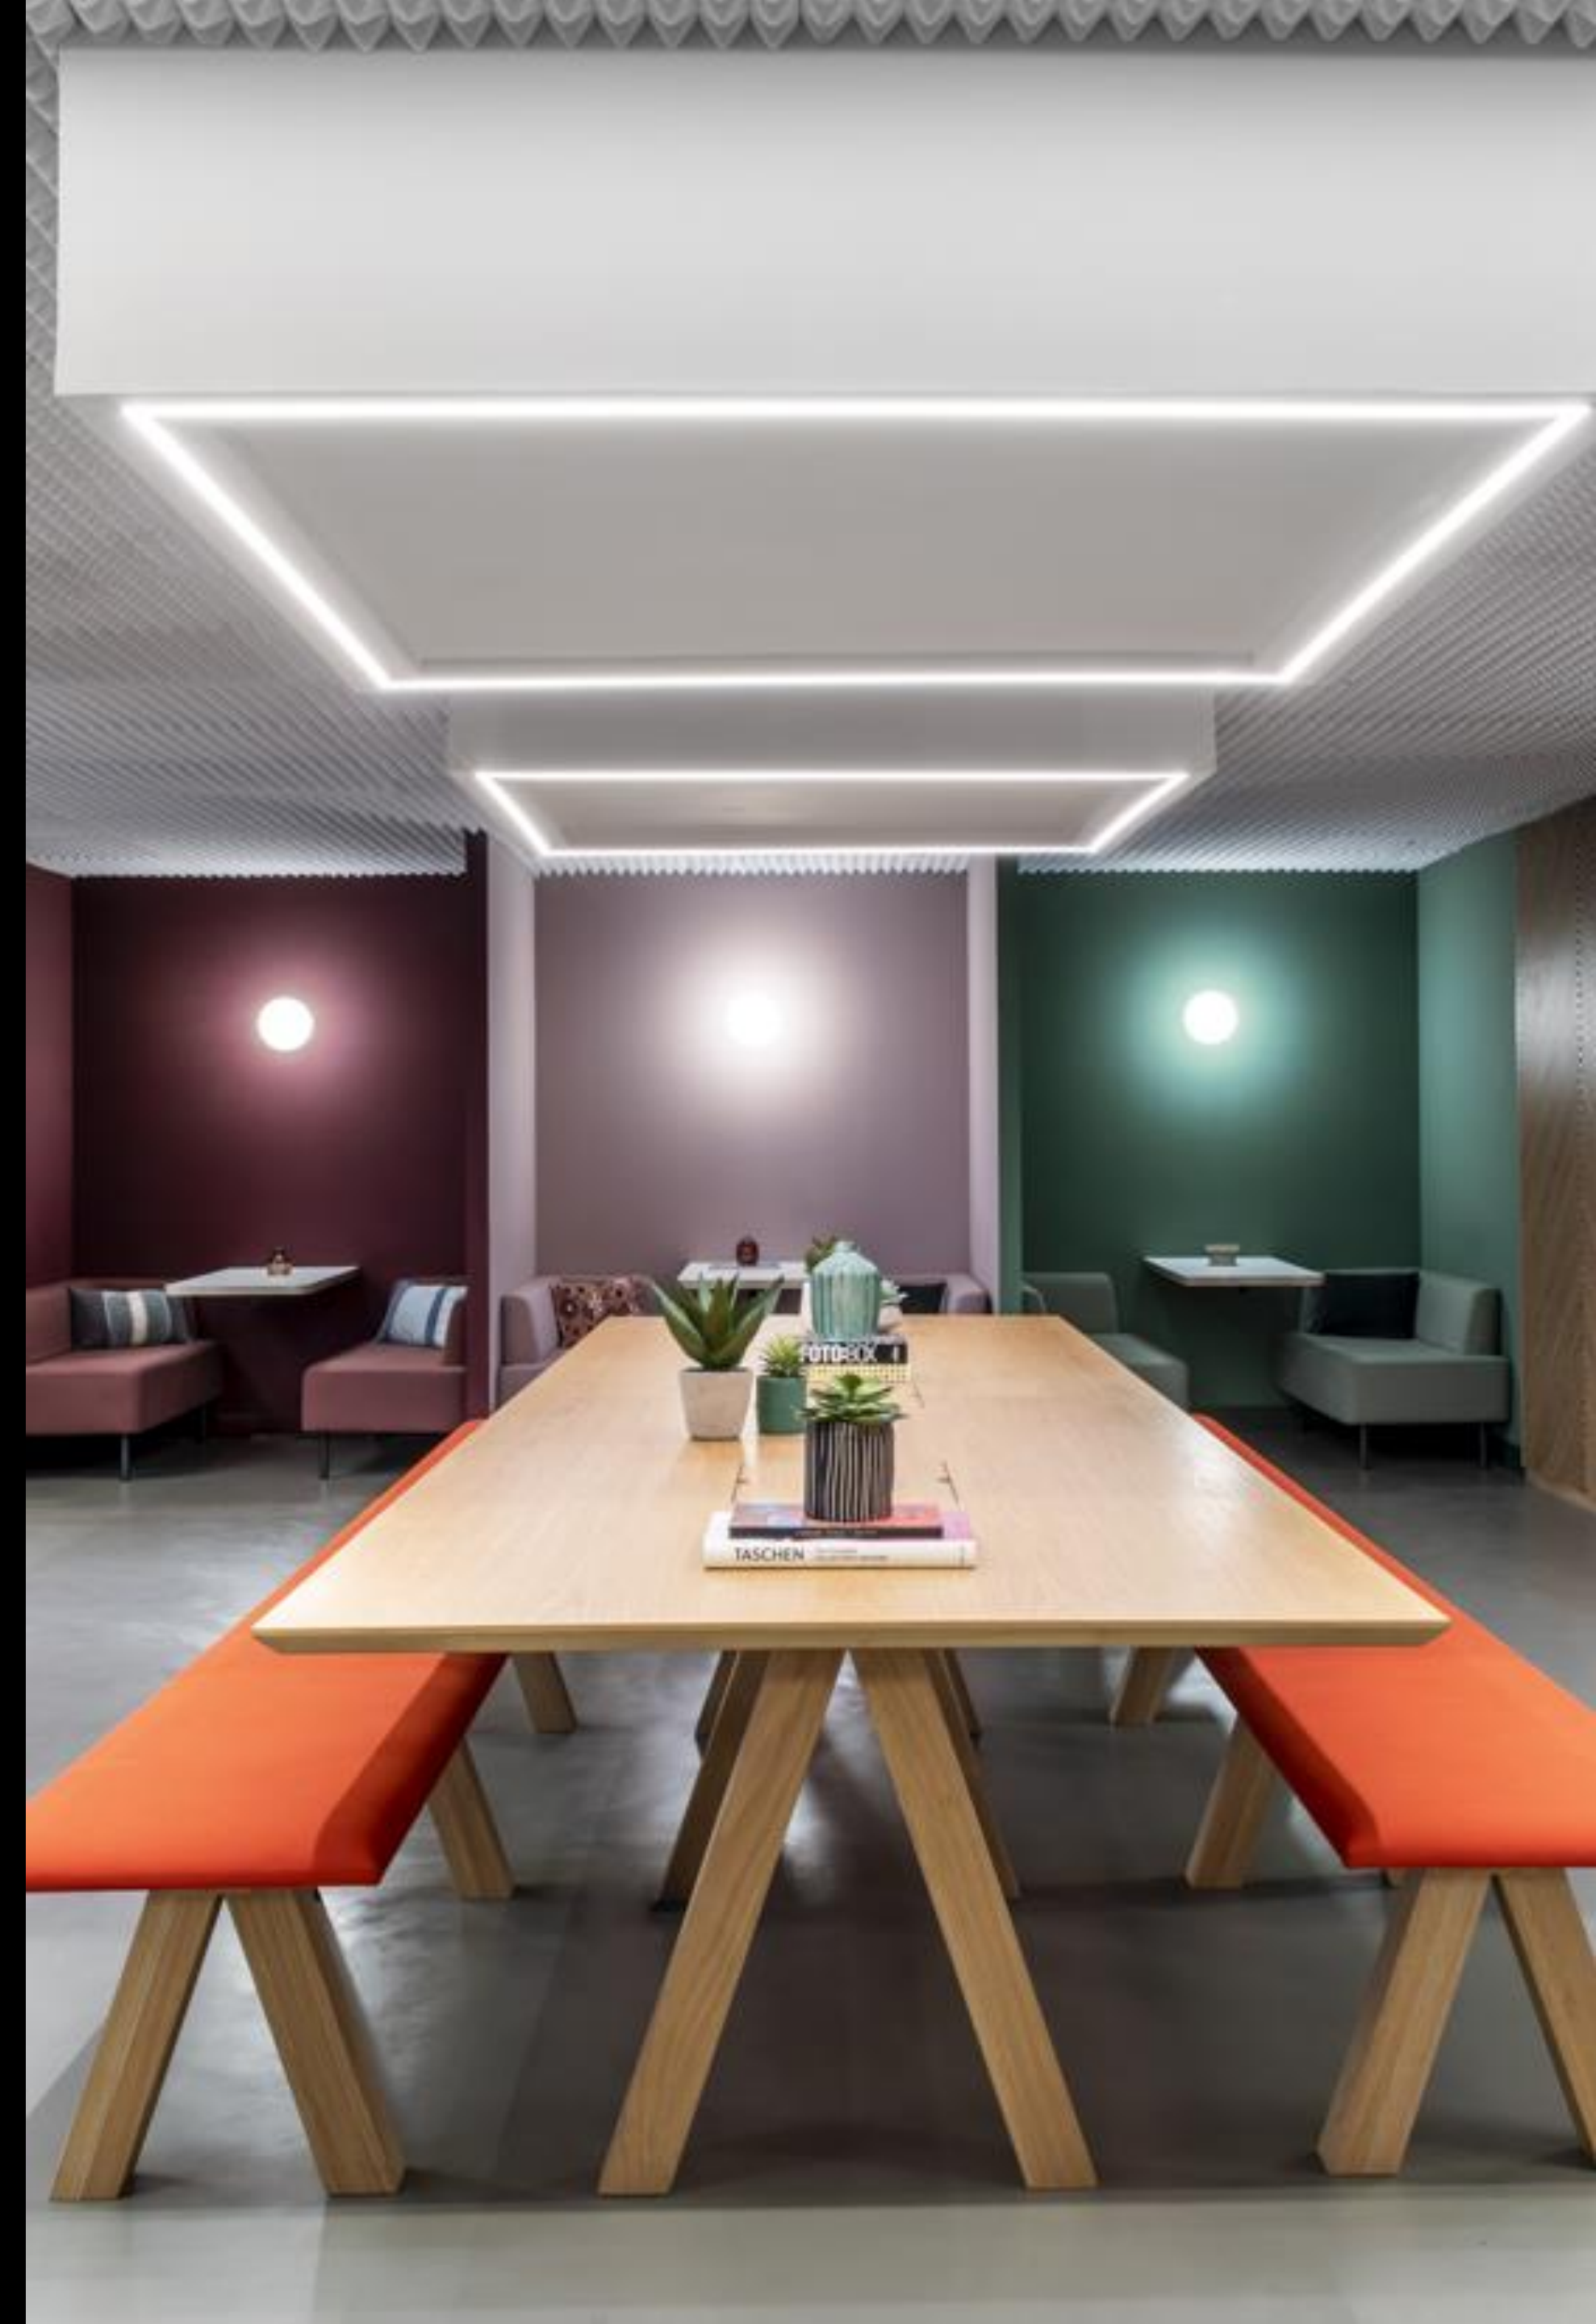

LOOM  
EVENTS

LOOM SALAMANCA

Ubicado en el corazón del prestigioso Barrio de Salamanca en Madrid, LOOM Salamanca es un espacio único y vibrante que combina elegancia y modernidad. Con amplias y luminosas zonas, esta exclusiva ubicación es ideal para aquellos que buscan un espacio sofisticado, con una gran variedad de servicios de calidad.

LOOM Salamanca sorprende por su amplitud y luz, gracias a su gran lucernario y por el colorido y la vegetación que inundan el lugar.

**DISEÑAMOS EXPERIENCIAS**

SALA PRINCIPAL SALAMANCA

🍸 240 🪑 120 🍽️ 60 U 30