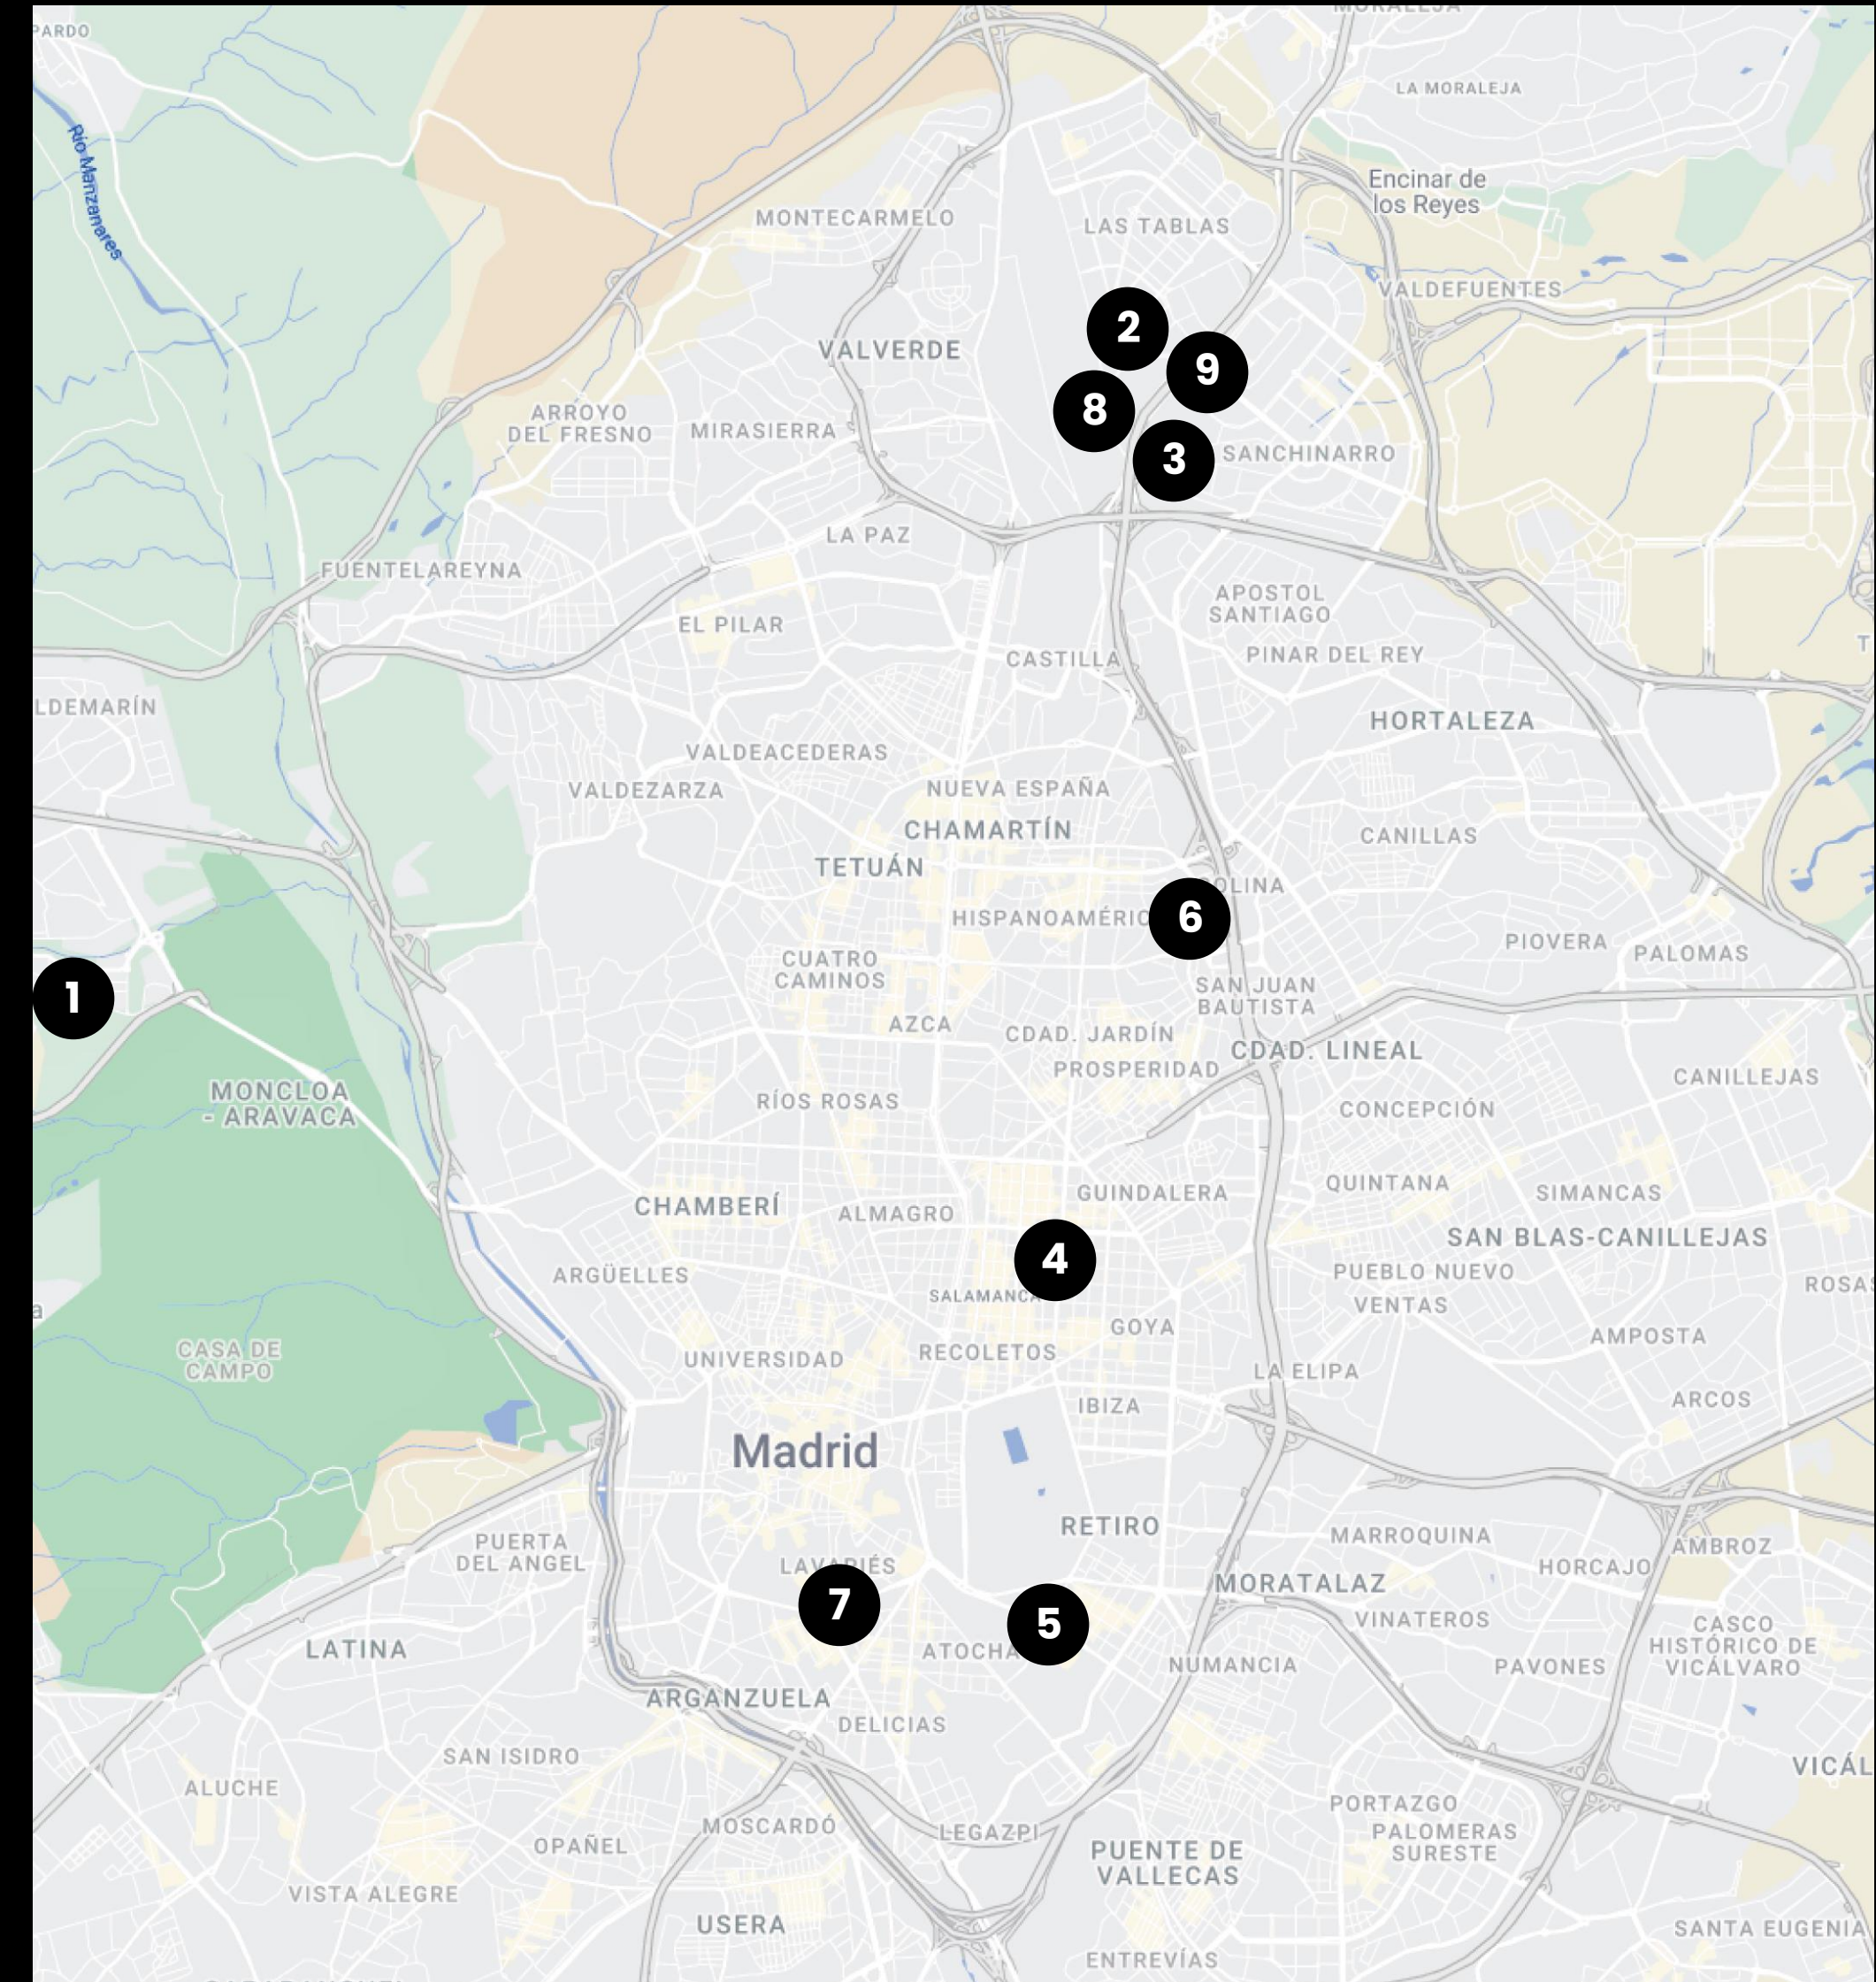

**4. C. de Don Ramón de la Cruz, 38**

Madrid

**5. C. de Vandergoten, 1**

Madrid

**6. C. del Eucalipto, 33**

Madrid

**7. C. de las Huertas, 11**

Madrid

**8. A-1 Vía de Servicio, 89C**

Madrid

**9. C. del Arroyo de Valdebebas, 4**

Madrid

# MADRID

**10. C. Vía de los Poblados, 1**

Madrid

**11. C. de la Ribera del Loira, 36-50**

Madrid

**12. C. José Echegaray, 8**

Las Rozas

**13. Av. de Bruselas, 24**

Alcobendas

**14. C. de María de Portugal, 3-5**

Madrid

**1. Plaça de la Pu,  
s/n**

Cornellà

**2. Arenas  
Shopping center**

Barcelona

**3. Avinguda  
Diagonal, 605**