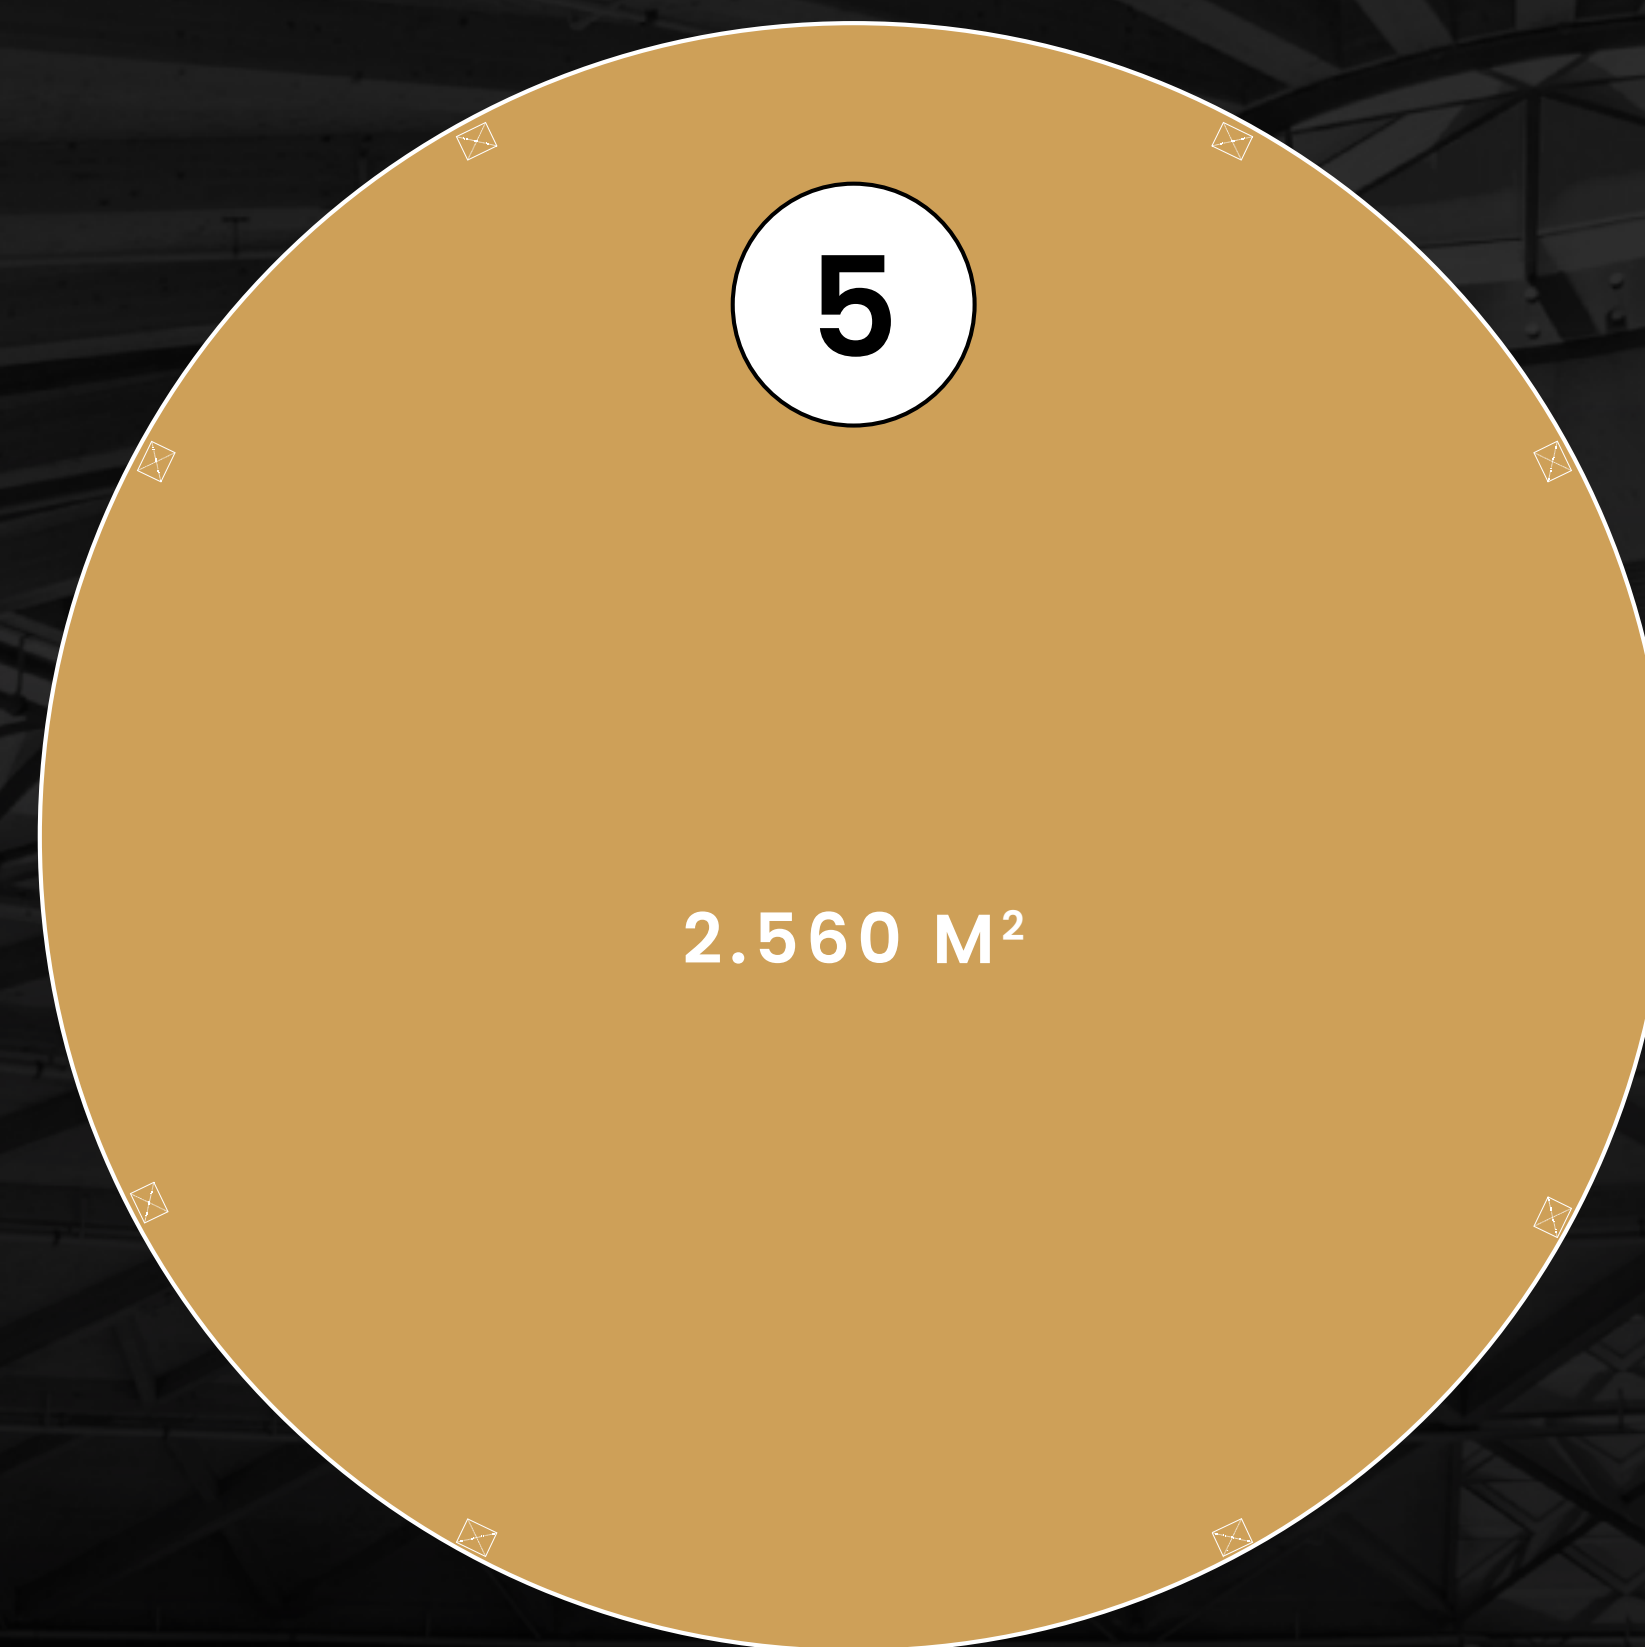

**CÚPULA
ARENAS**

LOOM EVENTS

ZONAS DE LA CÚPULA

ZONAS DE LA CÚPULA

LA CÚPULA

ESPACIO 2.560M²

- 1 ENTRADA PRINCIPAL
- 2 RECEPCIÓN
- 3 TRIBUNA
- 4 ASEOS
- 5 SALA POLIVALENTE · TOTAL 2.560 M²
- 6 BACKSTAGE

Aforos

ESPACIO 2.560M²

- ① ENTRADA PRINCIPAL
- ② RECEPCIÓN
- ③ TRIBUNA
- ④ ASEOS
- ⑤ SALA POLIVALENTE · TOTAL 2.560 M²
- ⑥ BACKSTAGE

ZONAS DE LA CÚPULA

LA CÚPULA

ESPACIO 2.560M²

- ① ENTRADA PRINCIPAL
- ② RECEPCIÓN
- ③ TRIBUNA
- ④ ASEOS
- ⑤ SALA POLIVALENTE · TOTAL 2.560 M²
- ⑥ BACKSTAGE

ZONAS DE LA CÚPULA

LA CÚPULA

ESPACIO 2.560M²

- ① ENTRADA PRINCIPAL
- ② RECEPCIÓN
- ③ TRIBUNA
- ④ ASEOS
- ⑤ SALA POLIVALENTE · TOTAL 2.560 M²
- ⑥ BACKSTAGE

ZONAS DE LA CÚPULA

LA CÚPULA

ESPACIO 2.560M²

- ① ENTRADA PRINCIPAL
- ② RECEPCIÓN
- ③ TRIBUNA
- ④ ASEOS
- ⑤ SALA POLIVALENTE · TOTAL 2.560 M²
- ⑥ BACKSTAGE

ZONAS DE LA CÚPULA

LA CÚPULA

ESPACIO 2.560M²

- 1 ENTRADA PRINCIPAL
- 2 RECEPCIÓN
- 3 TRIBUNA
- 4 ASEOS
- 5 SALA POLIVALENTE · TOTAL 2.560 M²
- 6 BACKSTAGE

CUPULA | **LOOM**
ARENAS | **E V E N T S**

CENTRO COMERCIAL ARENAS.
Gran Via de les Cortes Catalanes.
373-385 08015 Barcelona