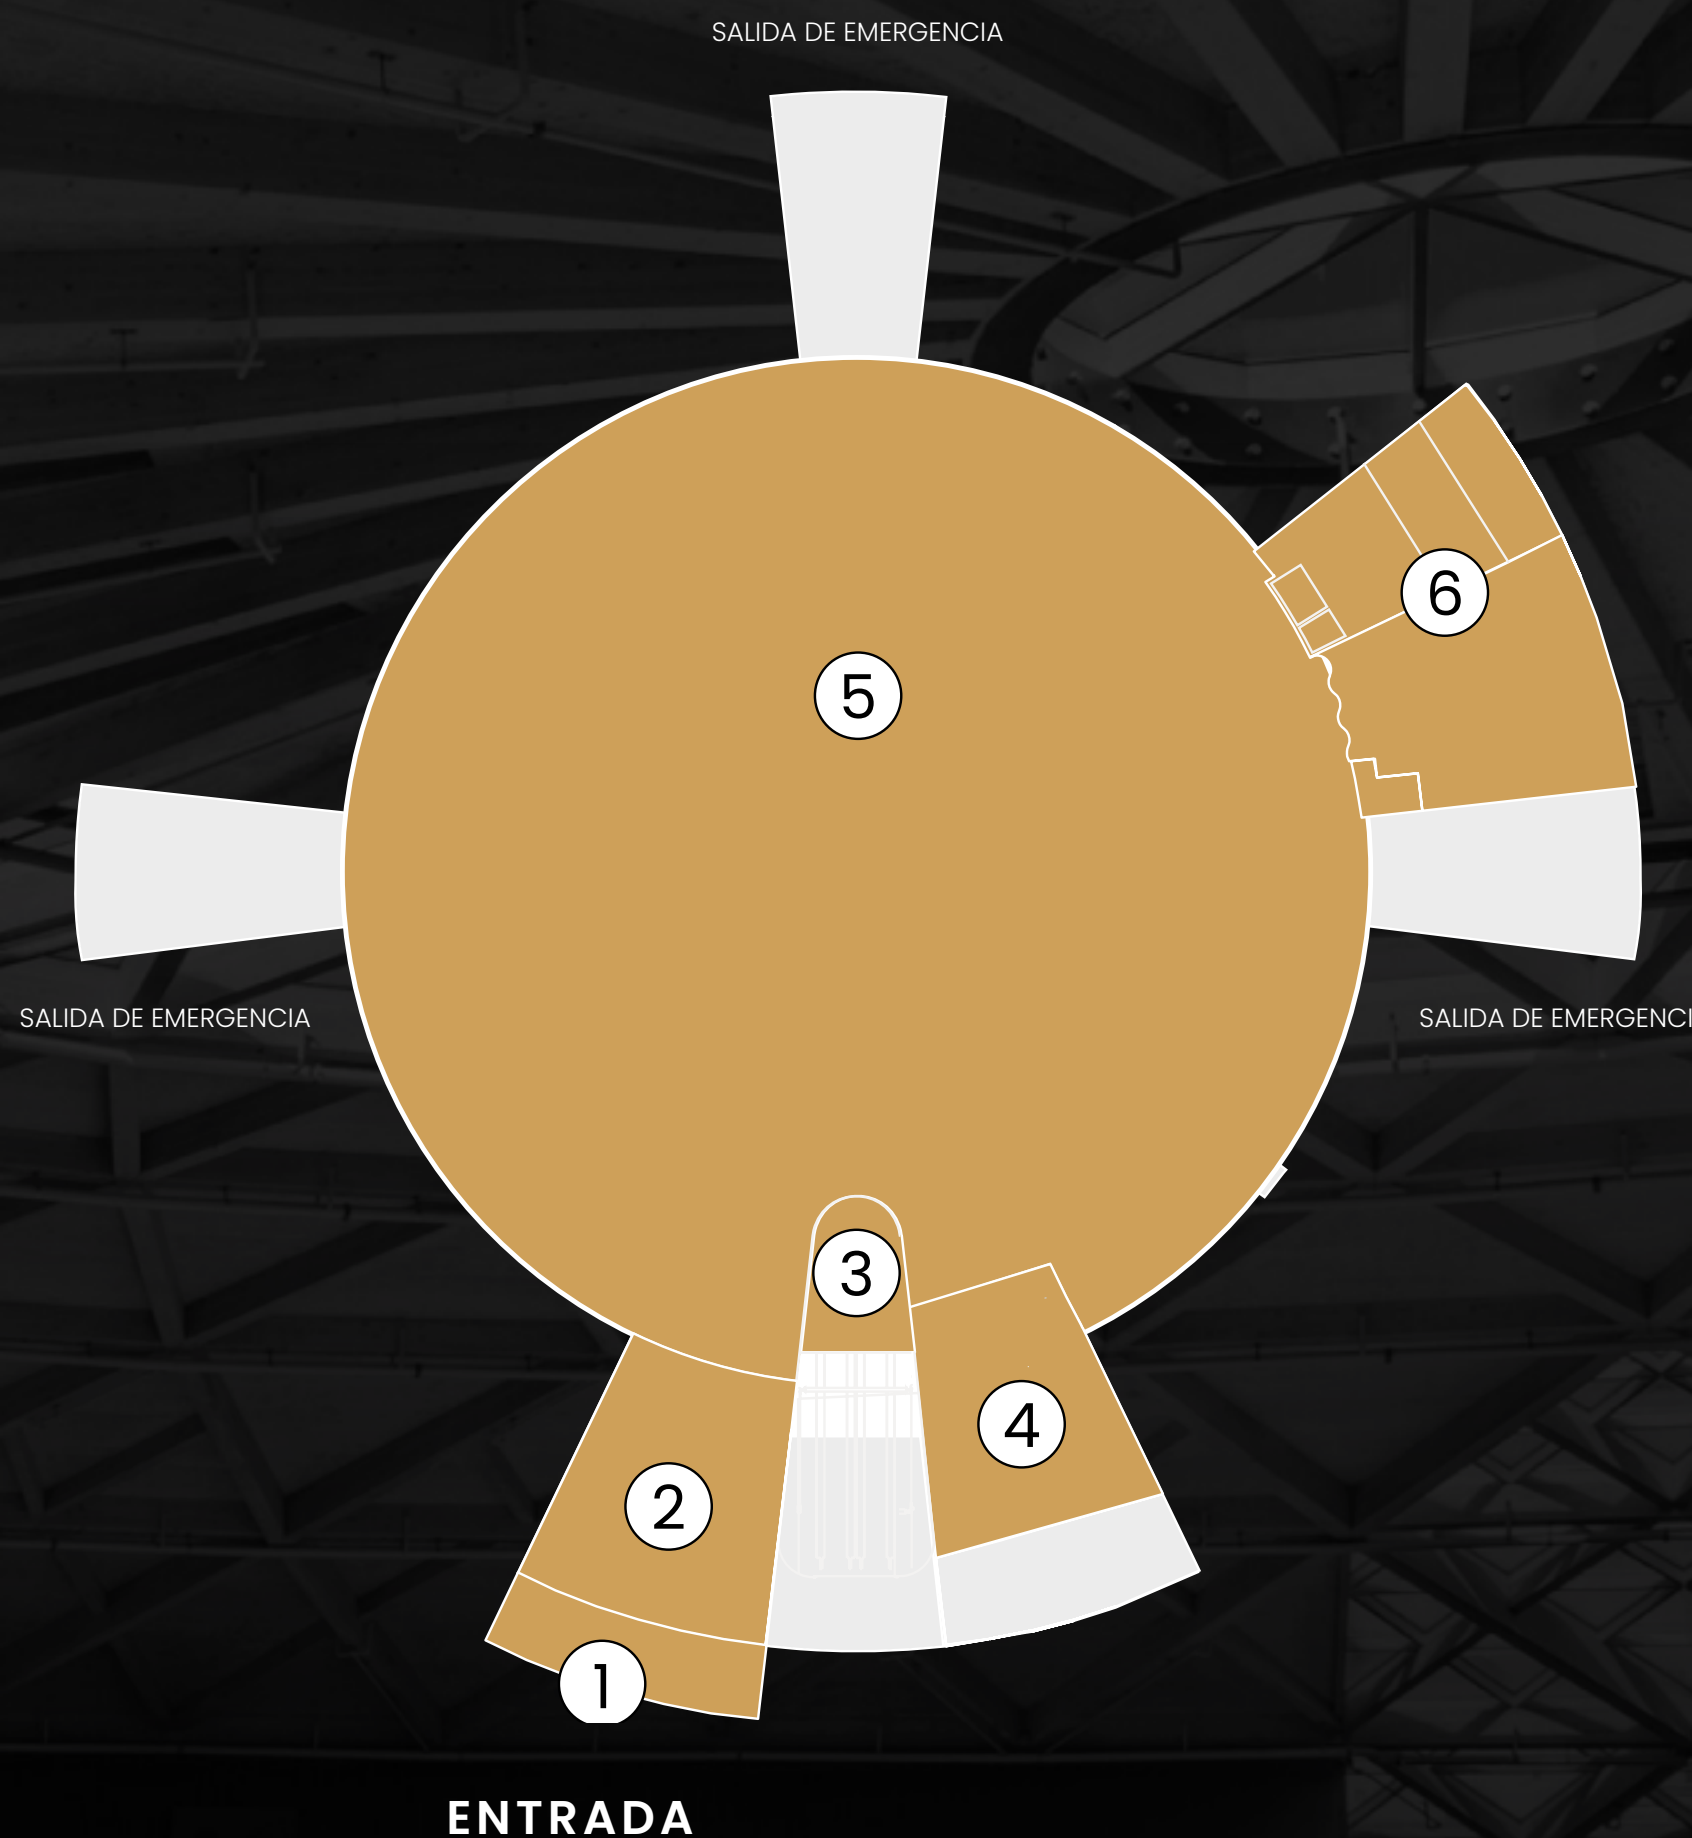

**CÚPULA
ARENAS**

LOOM EVENTS

ZONAS DE LA CÚPULA

ZONAS DE LA CÚPULA

LA CÚPULA

ESPACIO 2.560M²

- 1 ENTRADA PRINCIPAL
- 2 RECEPCIÓN
- 3 TRIBUNA
- 4 ASEOS
- 5 SALA POLIVALENTE · TOTAL 2.560 M²
- 6 BACKSTAGE

Aforos

AFORO MÁXIMO TOTAL
1.810 personas

CÓCTEL
1.810 personas

CONFERENCIA
1.700 personas

TEATRO CON GRADA
1.528 personas

FERIA
1.000 personas

BANQUETE
1.200 personas

ZONAS DE LA CÚPULA

LA CÚPULA

ESPACIO 2.560M²

- ① ENTRADA PRINCIPAL
- ② RECEPCIÓN
- ③ TRIBUNA
- ④ ASEOS
- ⑤ SALA POLIVALENTE · TOTAL 2.560 M²
- ⑥ BACKSTAGE

ZONAS DE LA CÚPULA

LA CÚPULA

ESPACIO 2.560M²

- ① ENTRADA PRINCIPAL
- ② RECEPCIÓN
- ③ TRIBUNA
- ④ ASEOS
- ⑤ SALA POLIVALENTE · TOTAL 2.560 M²
- ⑥ BACKSTAGE

ZONAS DE LA CÚPULA

LA CÚPULA

ESPACIO 2.560M²

- ① ENTRADA PRINCIPAL
- ② RECEPCIÓN
- ③ TRIBUNA
- ④ ASEOS
- ⑤ SALA POLIVALENTE · TOTAL 2.560 M²
- ⑥ BACKSTAGE

ZONAS DE LA CÚPULA

LA CÚPULA

ESPACIO 2.560M²

- ① ENTRADA PRINCIPAL
- ② RECEPCIÓN
- ③ TRIBUNA
- ④ ASEOS
- ⑤ SALA POLIVALENTE · TOTAL 2.560 M²
- ⑥ BACKSTAGE