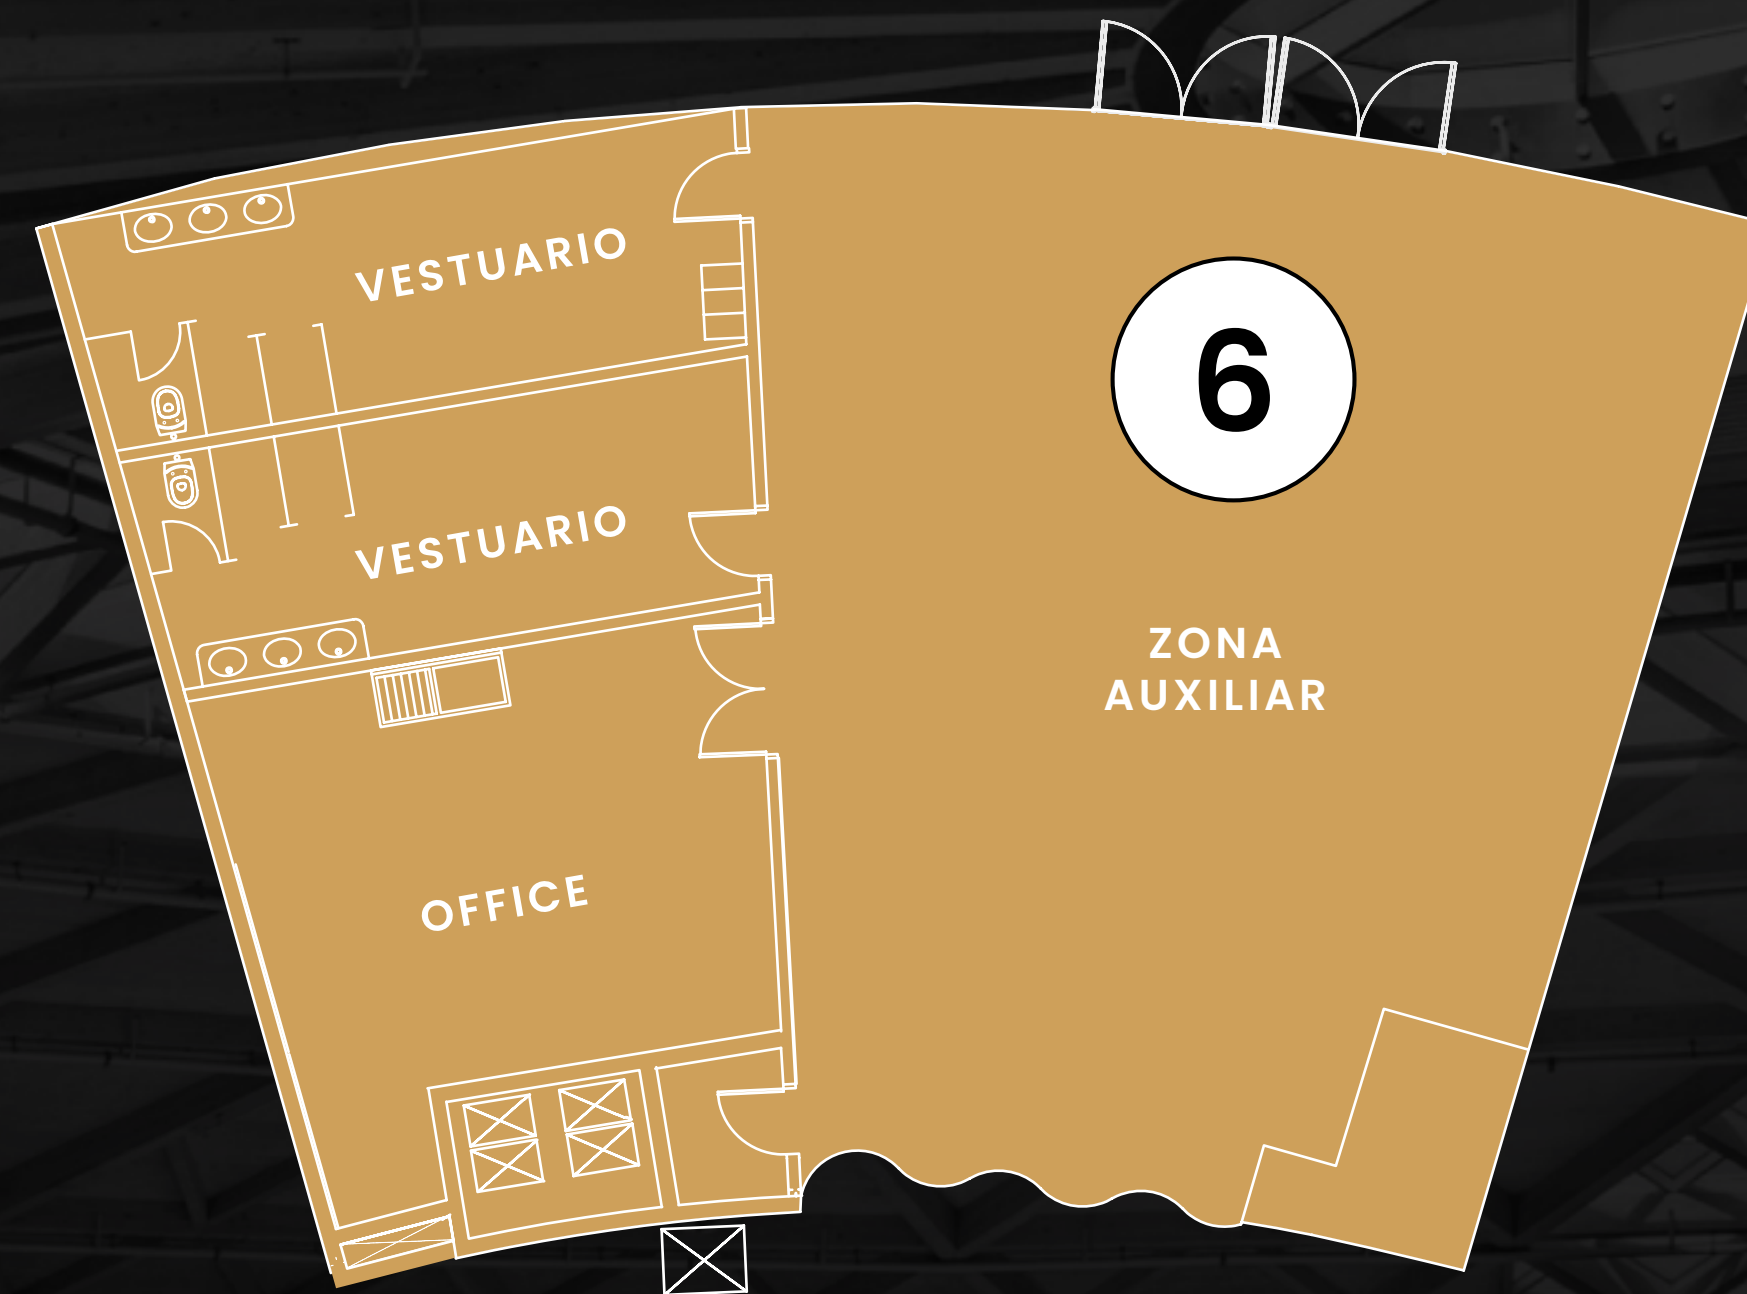

**CÚPULA
ARENAS**

LOOM EVENTS

ZONAS DE LA CÚPULA

ZONAS DE LA CÚPULA

LA CÚPULA

ESPACIO 2.560M²

- 1 ENTRADA PRINCIPAL
- 2 RECEPCIÓN
- 3 TRIBUNA
- 4 ASEOS
- 5 SALA POLIVALENTE · TOTAL 2.560 M²
- 6 BACKSTAGE

Aforos

ESPACIO 2.560M²

- ① ENTRADA PRINCIPAL
- ② RECEPCIÓN
- ③ TRIBUNA
- ④ ASEOS
- ⑤ SALA POLIVALENTE · TOTAL 2.560 M²
- ⑥ BACKSTAGE

ZONAS DE LA CÚPULA

LA CÚPULA

ESPACIO 2.560M²

- ① ENTRADA PRINCIPAL
- ② RECEPCIÓN
- ③ TRIBUNA
- ④ ASEOS
- ⑤ SALA POLIVALENTE · TOTAL 2.560 M²
- ⑥ BACKSTAGE

ZONAS DE LA CÚPULA

LA CÚPULA

ESPACIO 2.560M²

- ① ENTRADA PRINCIPAL
- ② RECEPCIÓN
- ③ TRIBUNA
- ④ ASEOS
- ⑤ SALA POLIVALENTE · TOTAL 2.560 M²
- ⑥ BACKSTAGE

ZONAS DE LA CÚPULA

LA CÚPULA

ESPACIO 2.560M²

- ① ENTRADA PRINCIPAL
- ② RECEPCIÓN
- ③ TRIBUNA
- ④ ASEOS
- ⑤ SALA POLIVALENTE · TOTAL 2.560 M²
- ⑥ BACKSTAGE

ZONAS DE LA CÚPULA

LA CÚPULA

ESPACIO 2.560M²

- 1 ENTRADA PRINCIPAL
- 2 RECEPCIÓN
- 3 TRIBUNA
- 4 ASEOS
- 5 SALA POLIVALENTE · TOTAL 2.560 M²
- 6 BACKSTAGE

CUPULA | **LOOM**
ARENAS | **E V E N T S**

CENTRO COMERCIAL ARENAS.
Gran Via de les Cortes Catalanes.
373-385 08015 Barcelona