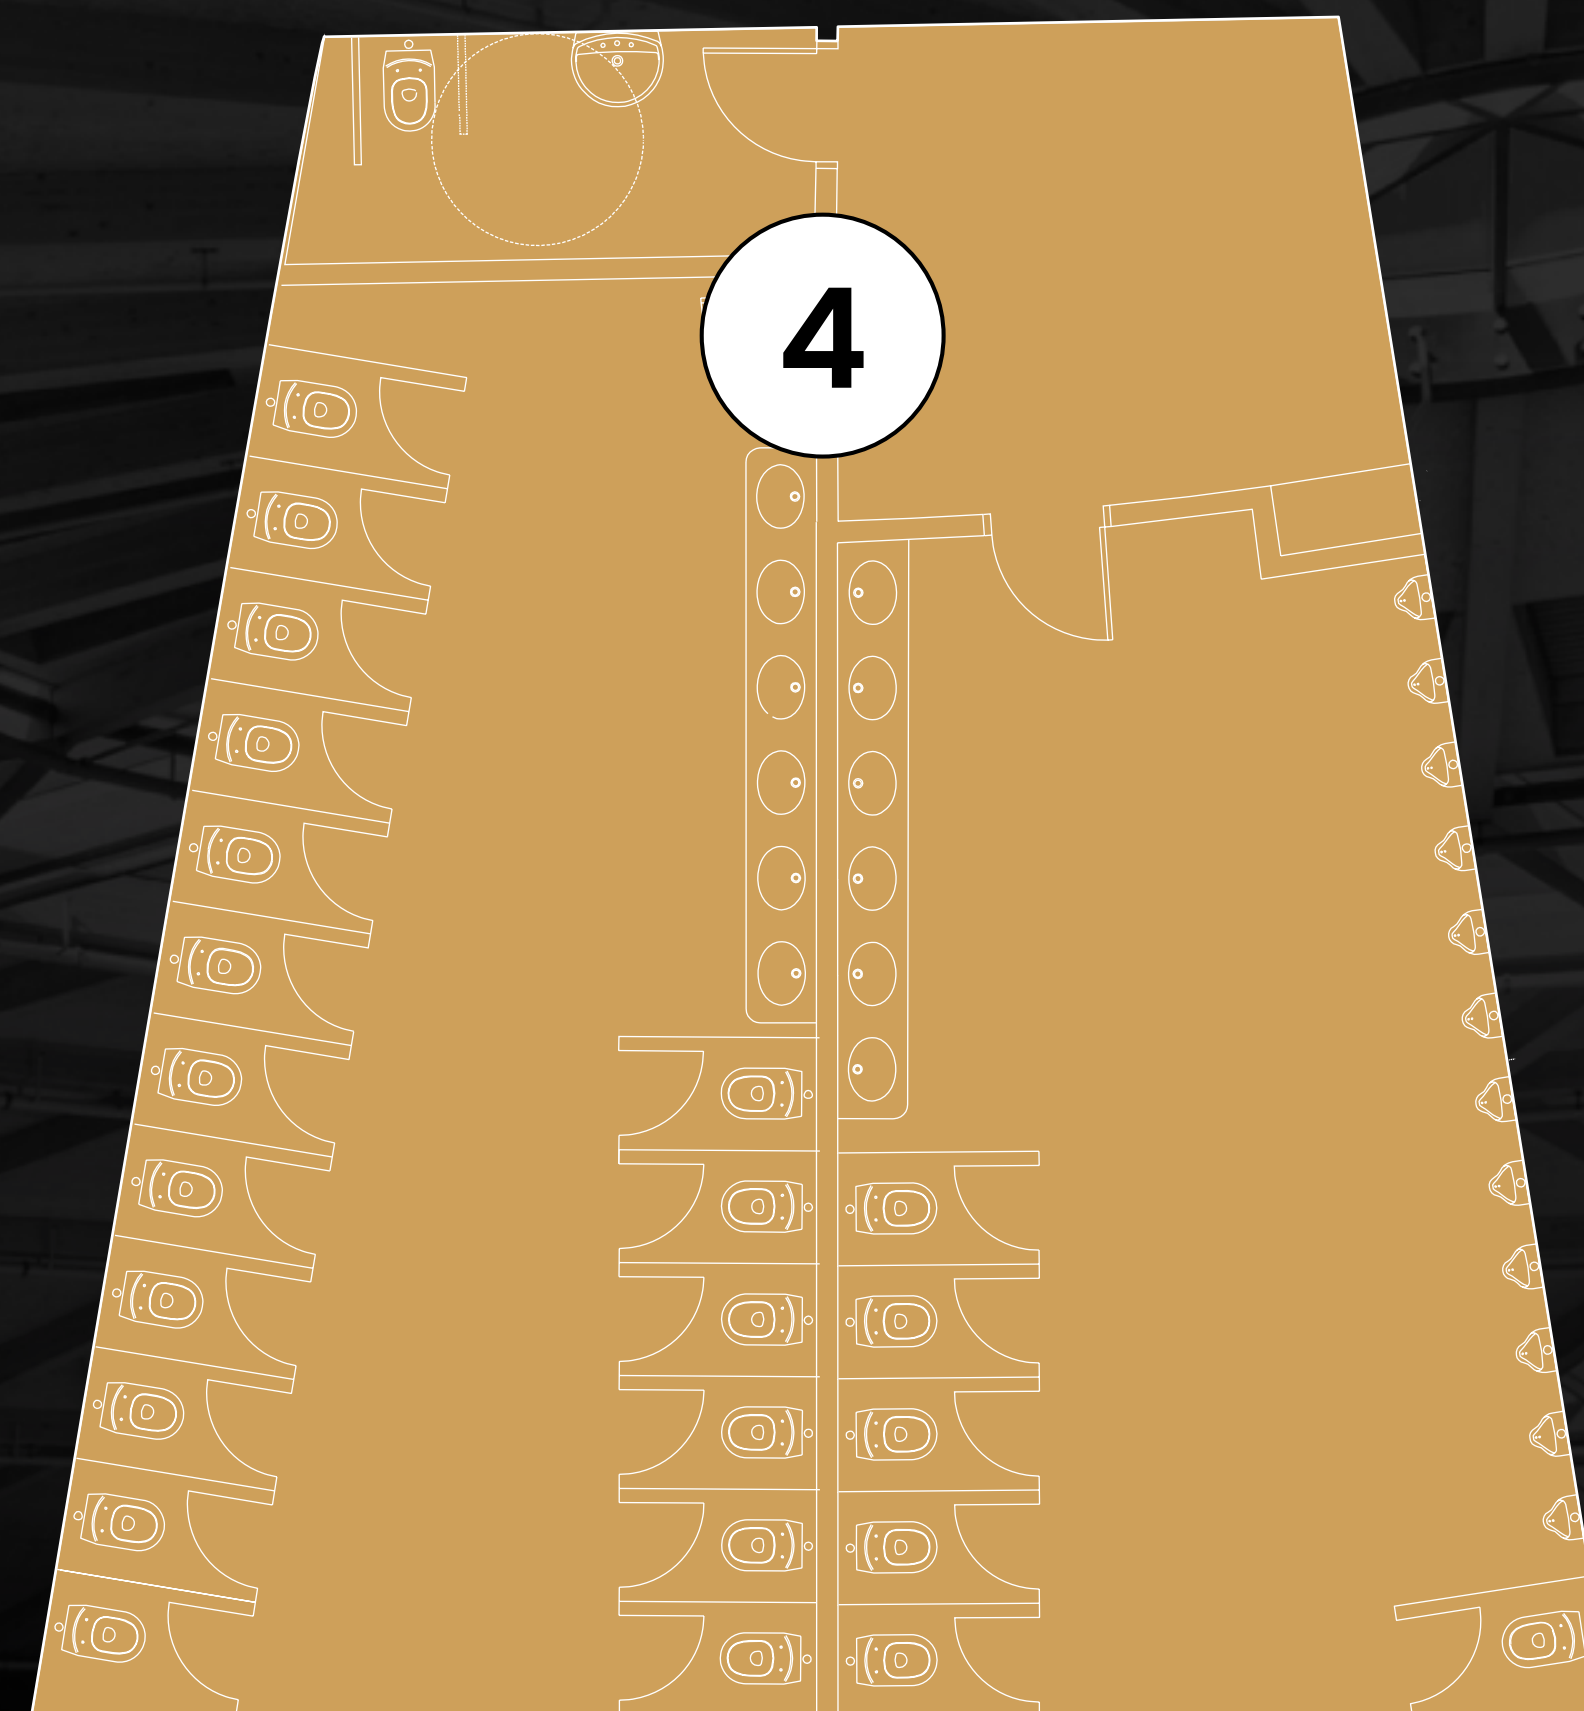

**CÚPULA
ARENAS**

LOOM EVENTS

ZONAS DE LA CÚPULA

ZONAS DE LA CÚPULA

LA CÚPULA

ESPACIO 2.560M²

- 1 ENTRADA PRINCIPAL
- 2 RECEPCIÓN
- 3 TRIBUNA
- 4 ASEOS
- 5 SALA POLIVALENTE · TOTAL 2.560 M²
- 6 BACKSTAGE

Aforos

ESPACIO 2.560M²

- ① ENTRADA PRINCIPAL
- ② RECEPCIÓN
- ③ TRIBUNA
- ④ ASEOS
- ⑤ SALA POLIVALENTE · TOTAL 2.560 M²
- ⑥ BACKSTAGE

ZONAS DE LA CÚPULA

LA CÚPULA

ESPACIO 2.560M²

- ① ENTRADA PRINCIPAL
- ② RECEPCIÓN
- ③ TRIBUNA
- ④ ASEOS
- ⑤ SALA POLIVALENTE · TOTAL 2.560 M²
- ⑥ BACKSTAGE

ZONAS DE LA CÚPULA

LA CÚPULA

ESPACIO 2.560M²

- ① ENTRADA PRINCIPAL
- ② RECEPCIÓN
- ③ TRIBUNA
- ④ ASEOS
- ⑤ SALA POLIVALENTE · TOTAL 2.560 M²
- ⑥ BACKSTAGE

ZONAS DE LA CÚPULA

LA CÚPULA

ESPACIO 2.560M²

- ① ENTRADA PRINCIPAL
- ② RECEPCIÓN
- ③ TRIBUNA
- ④ ASEOS
- ⑤ SALA POLIVALENTE · TOTAL 2.560 M²
- ⑥ BACKSTAGE

ZONAS DE LA CÚPULA

LA CÚPULA

ESPACIO 2.560M²

- 1 ENTRADA PRINCIPAL
- 2 RECEPCIÓN
- 3 TRIBUNA
- 4 ASEOS
- 5 SALA POLIVALENTE · TOTAL 2.560 M²
- 6 BACKSTAGE

CUPULA | **LOOM**
ARENAS | **E V E N T S**

CENTRO COMERCIAL ARENAS.
Gran Via de les Cortes Catalanes.
373-385 08015 Barcelona