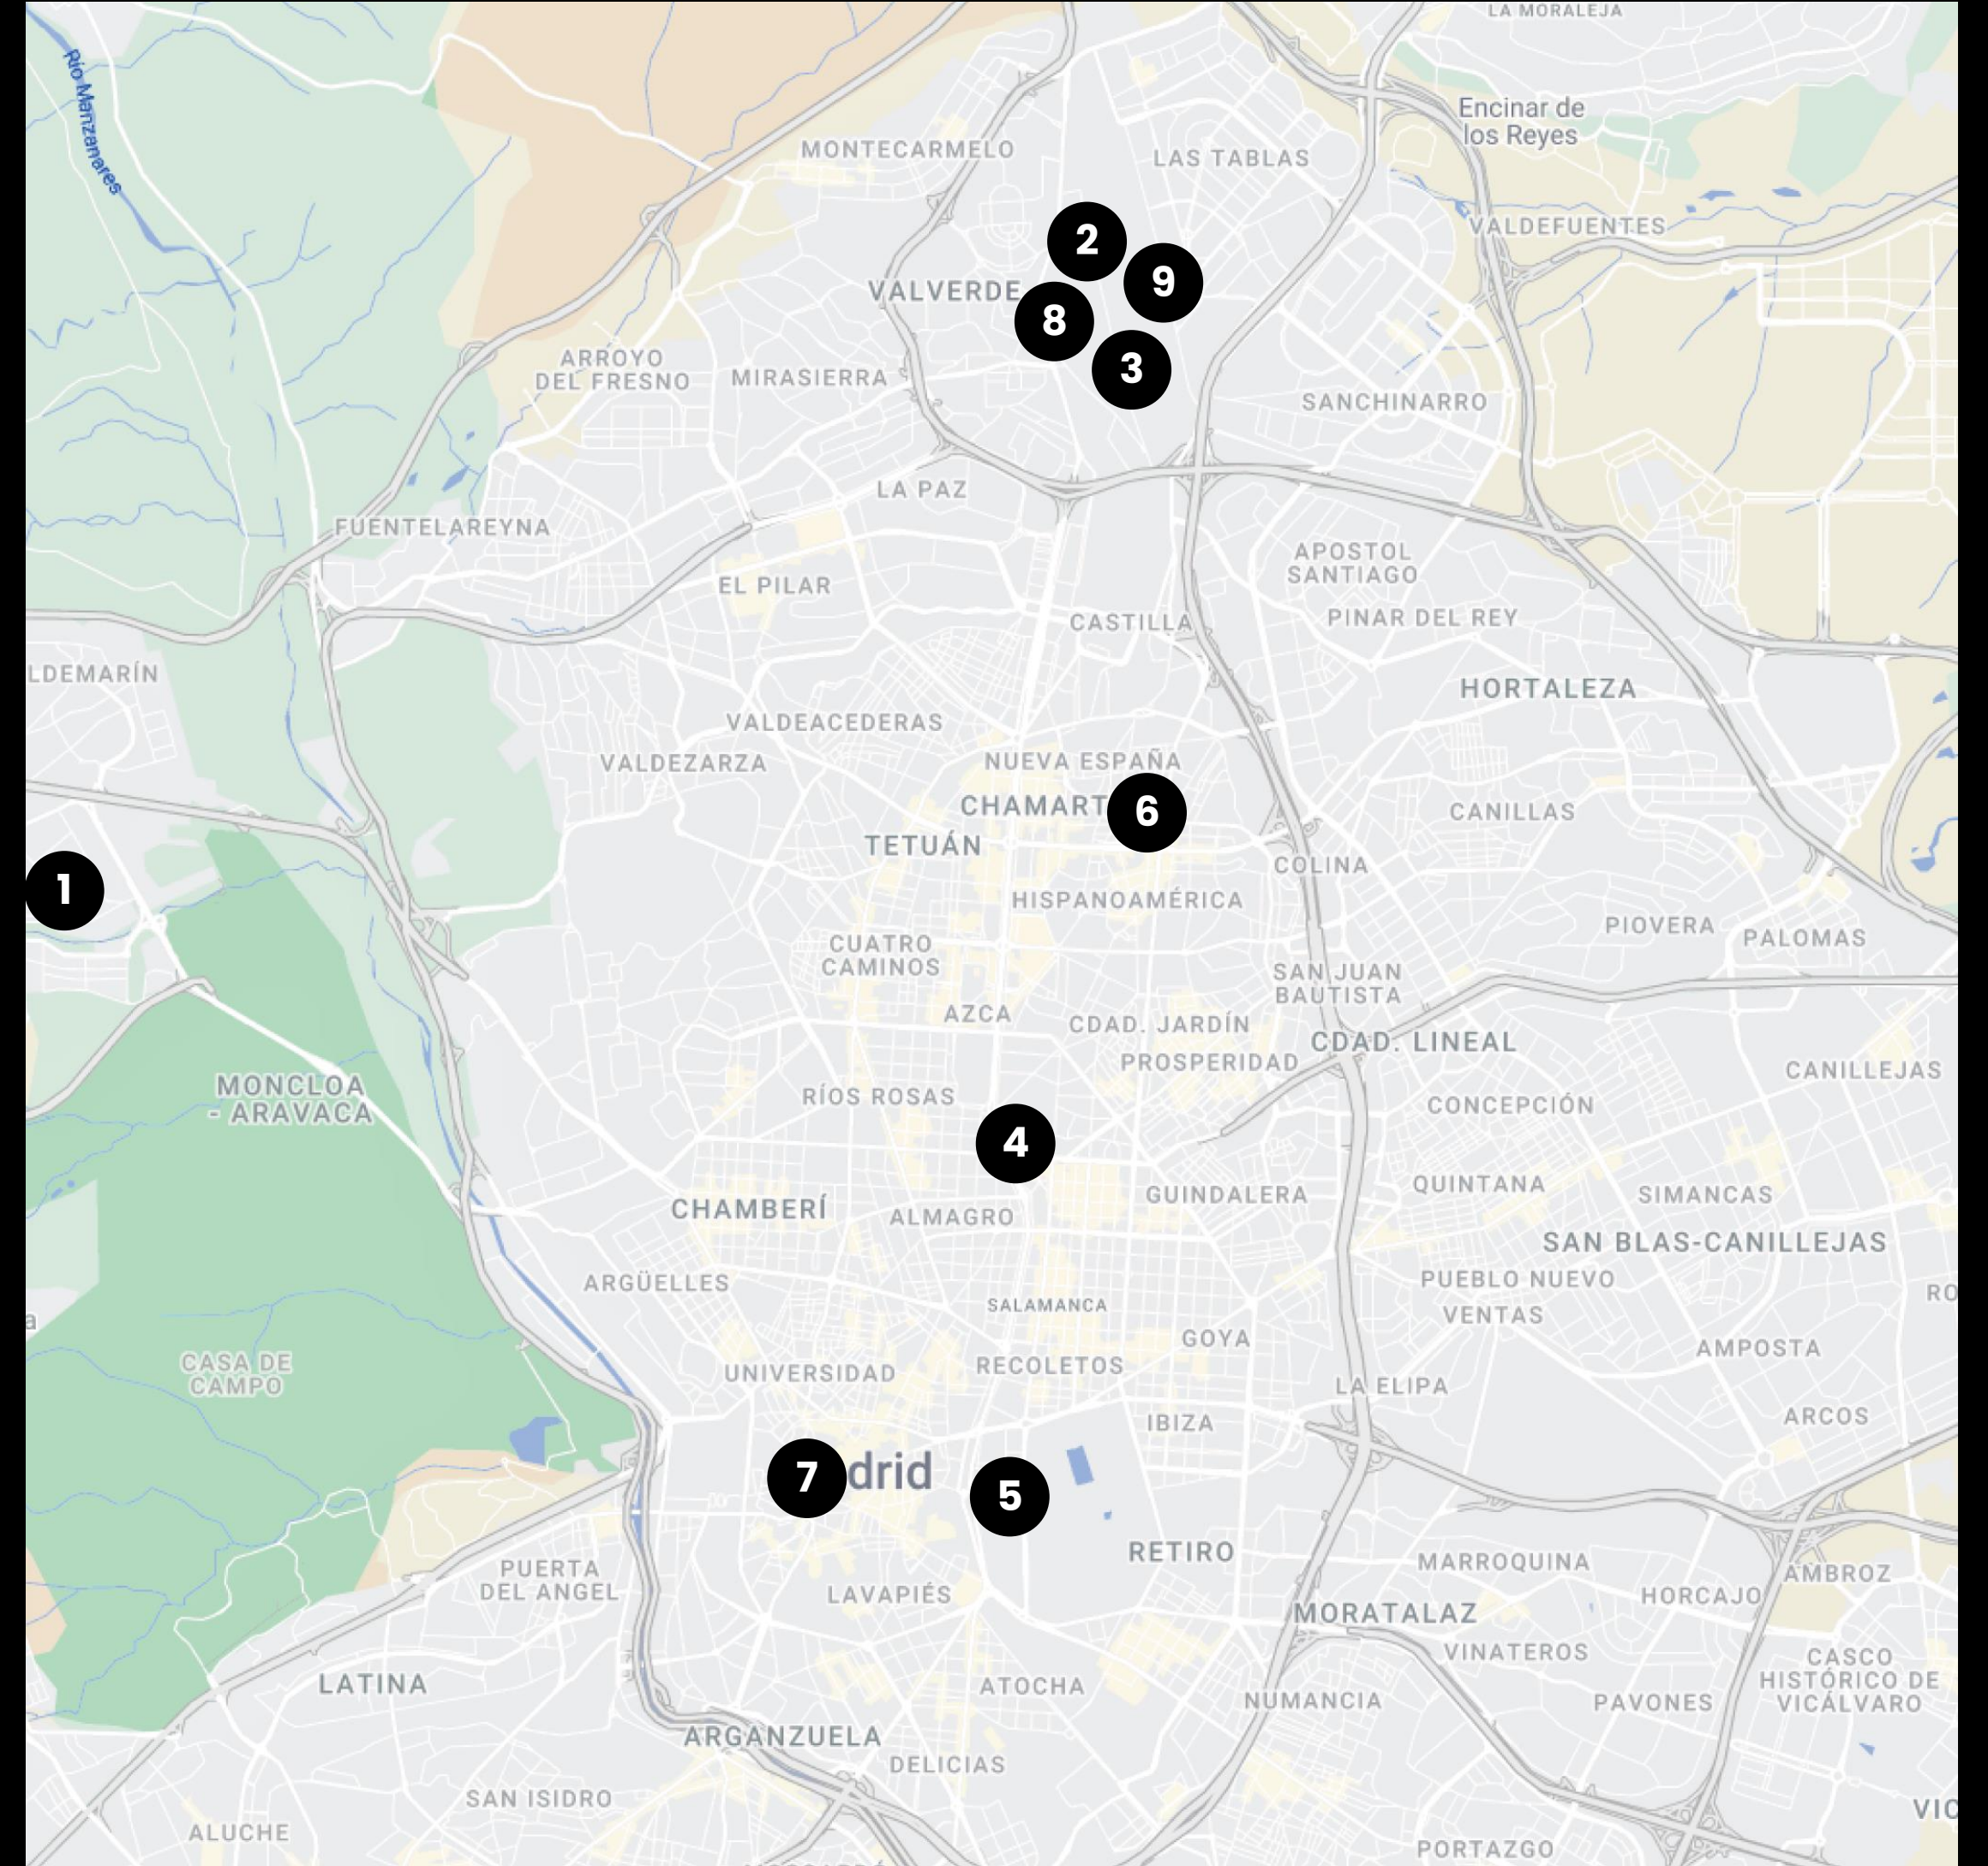

# OTROS ESPACIOS EN MADRID

**1. Av. de Europa 19**

Pozuelo de Alarcón

**2. C. Quintanavides, 13**

Madrid

**3. C. de Dulce Chacón, 55**

Madrid

**4. C. de Don Ramón de la Cruz, 38**

Madrid

**5. C. de Vandergoten, 1**

Madrid

**6. C. del Eucalipto, 33**

Madrid

**7. C. de las Huertas, 11**

Madrid

**8. A-1 Vía de Servicio, 89C**

Madrid

**9. C. del Arroyo de Valdebebas, 4**

Madrid

# OTROS ESPACIOS EN MADRID

**10. C. Vía de los Poblados, 1**

Madrid

**11. C. de la Ribera del Loira, 36-50**

Madrid

**12. C. José Echegaray, 8**

Las Rozas

**13. Av. de Bruselas, 24**