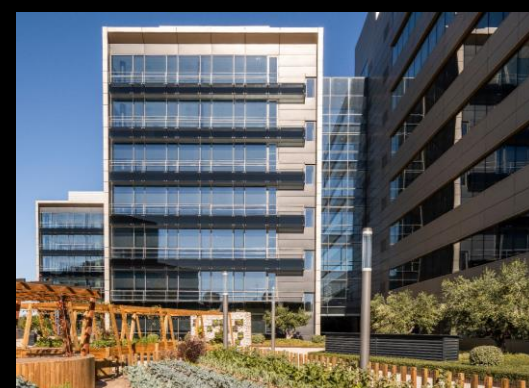

8. A-1 Vía de Servicio, 89C

Madrid