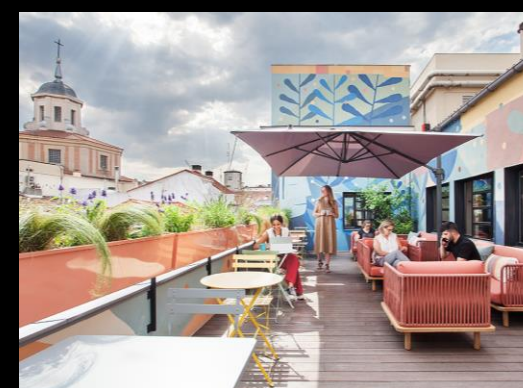

7. C. de las Huertas, 11

Madrid