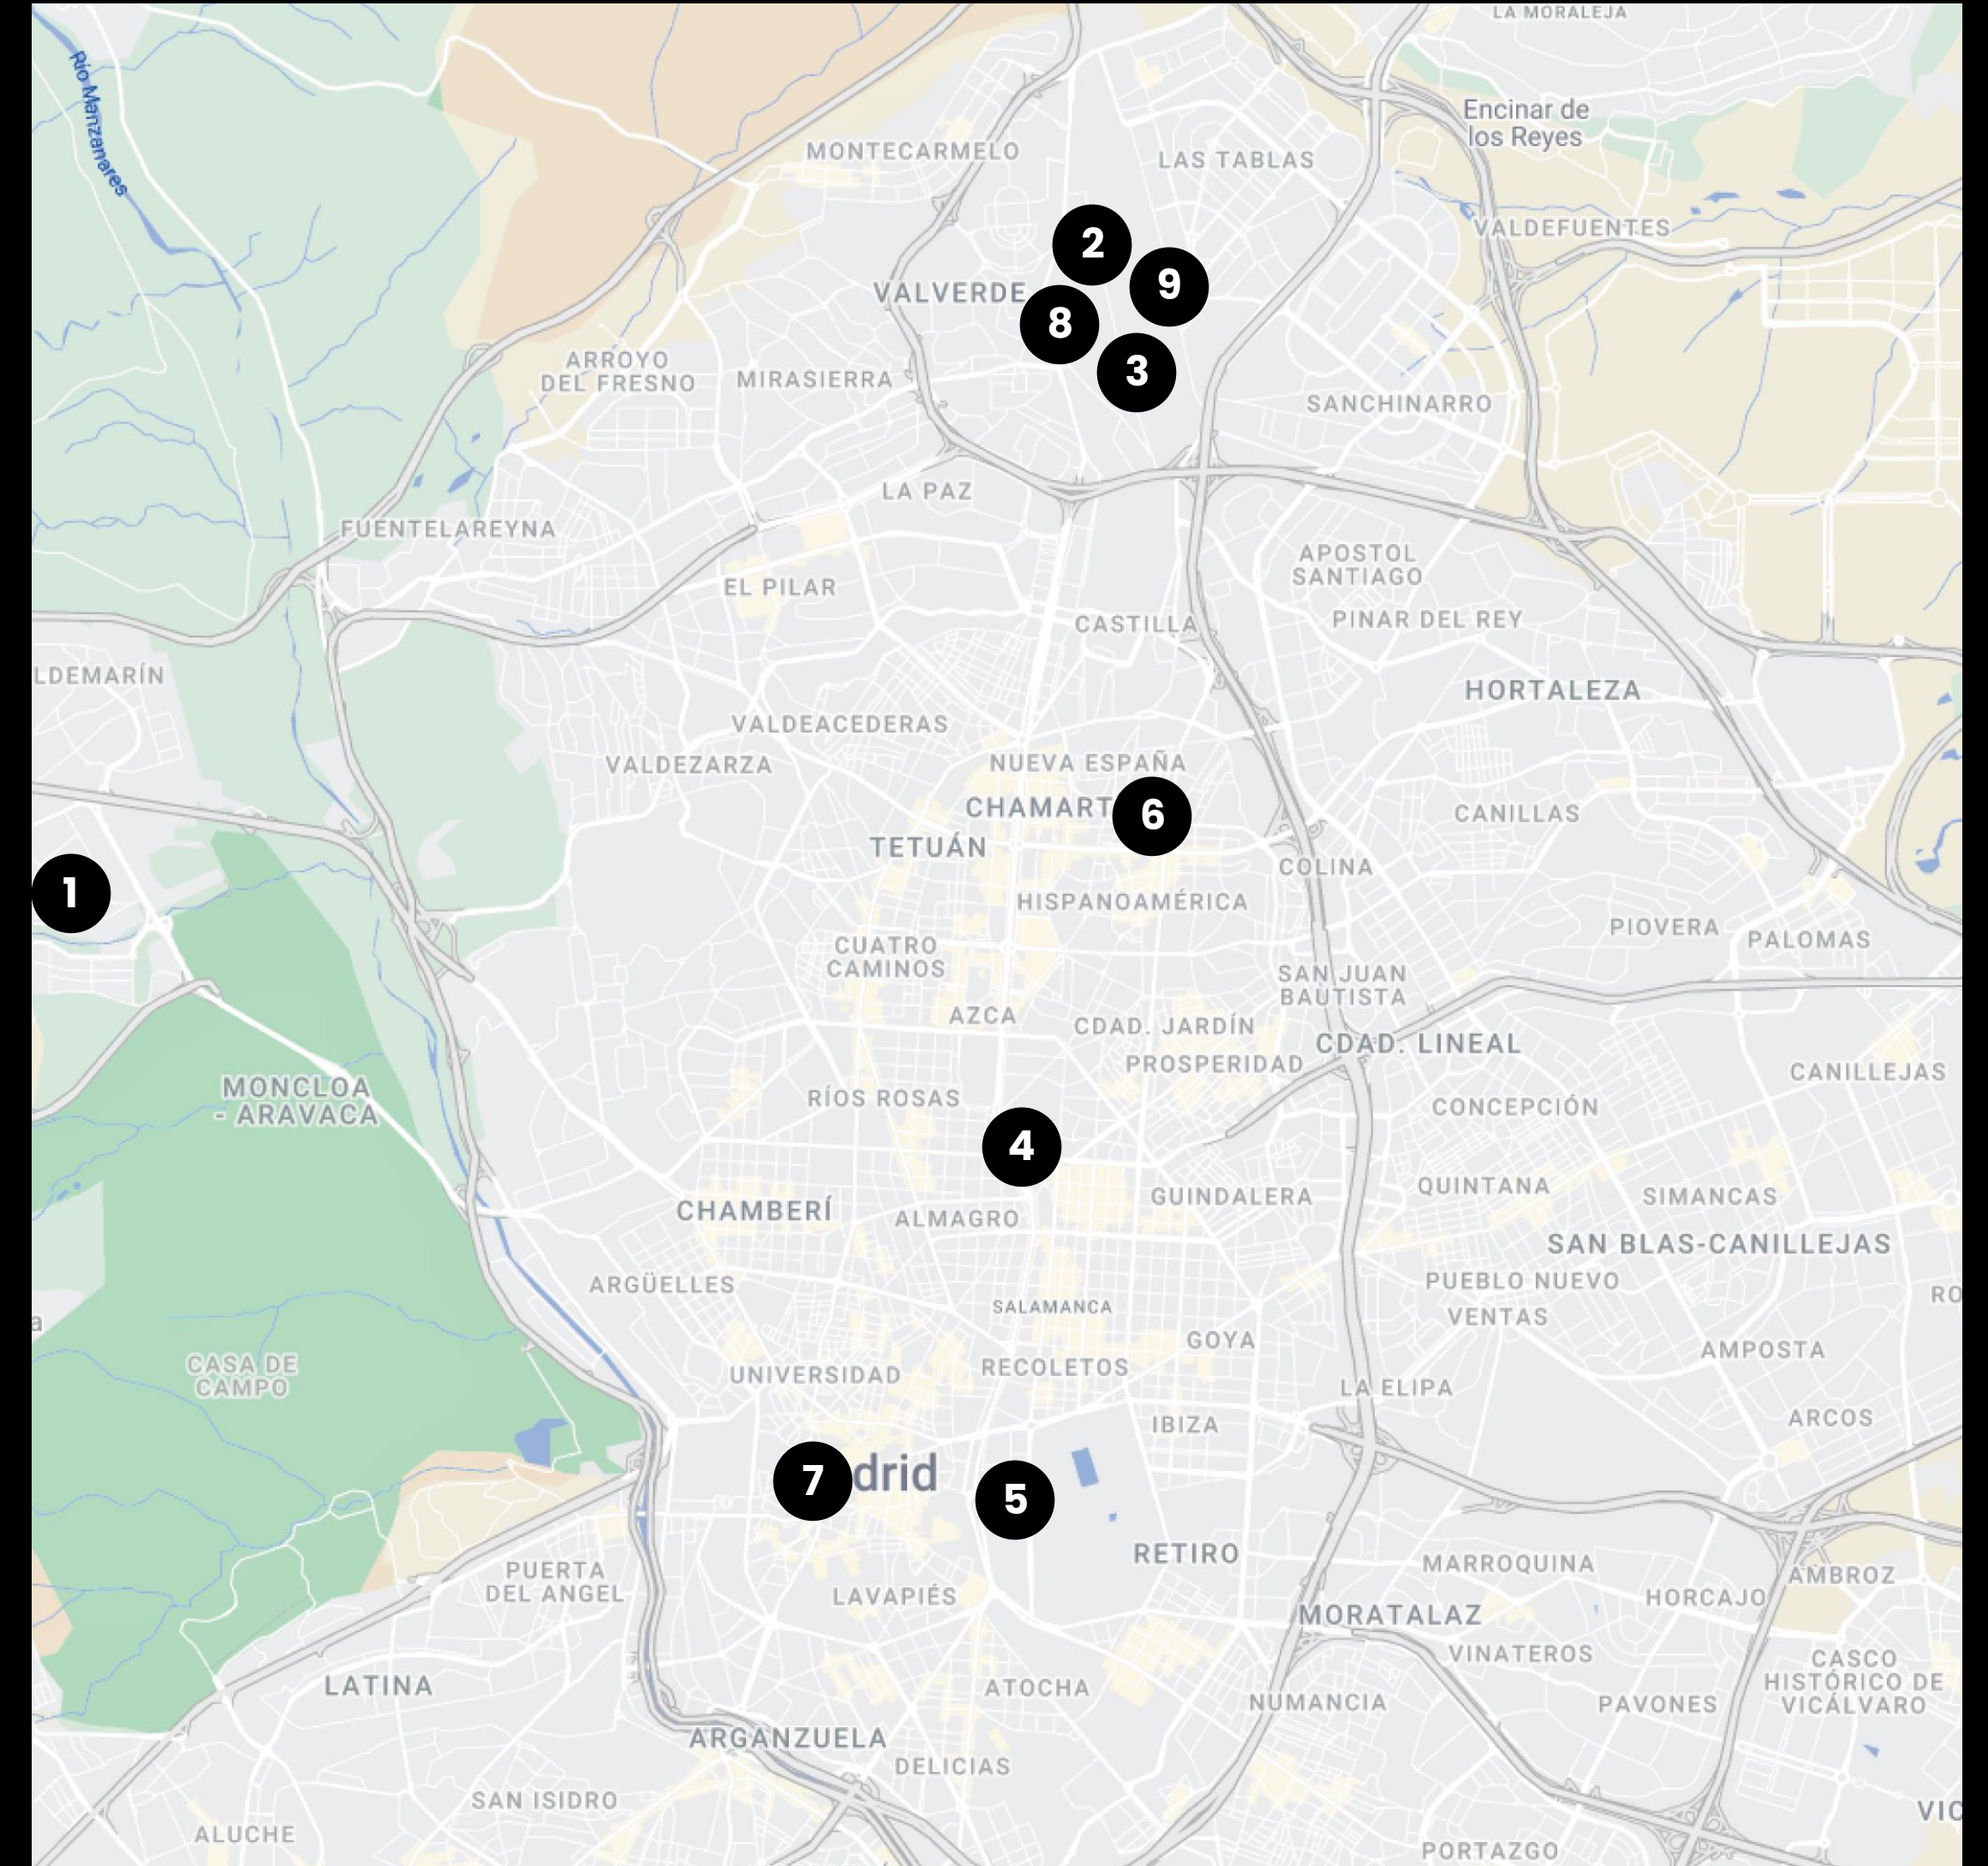

# OTROS ESPACIOS EN MADRID

**1. Av. de Europa 19**

Pozuelo de Alarcón

**2. C. Quintanavides, 13**

Madrid

**3. C. de Dulce Chacón, 55**

Madrid

**4. C. de Don Ramón de la Cruz, 38**

Madrid

**5. C. de Vandergoten, 1**

Madrid

**6. C. del Eucalipto, 33**

Madrid

**7. C. de las Huertas, 11**

Madrid

**8. A-1 Vía de Servicio, 89C**

Madrid

**9. C. del Arroyo de Valdebebas, 4**

Madrid

# OTROS ESPACIOS EN MADRID

**10. C. Vía de los Poblados, 1**

Madrid

**11. C. de la Ribera del Loira, 36-50**

Madrid

**12. C. José Echegaray, 8**

Las Rozas

**13. Av. de Bruselas, 24**