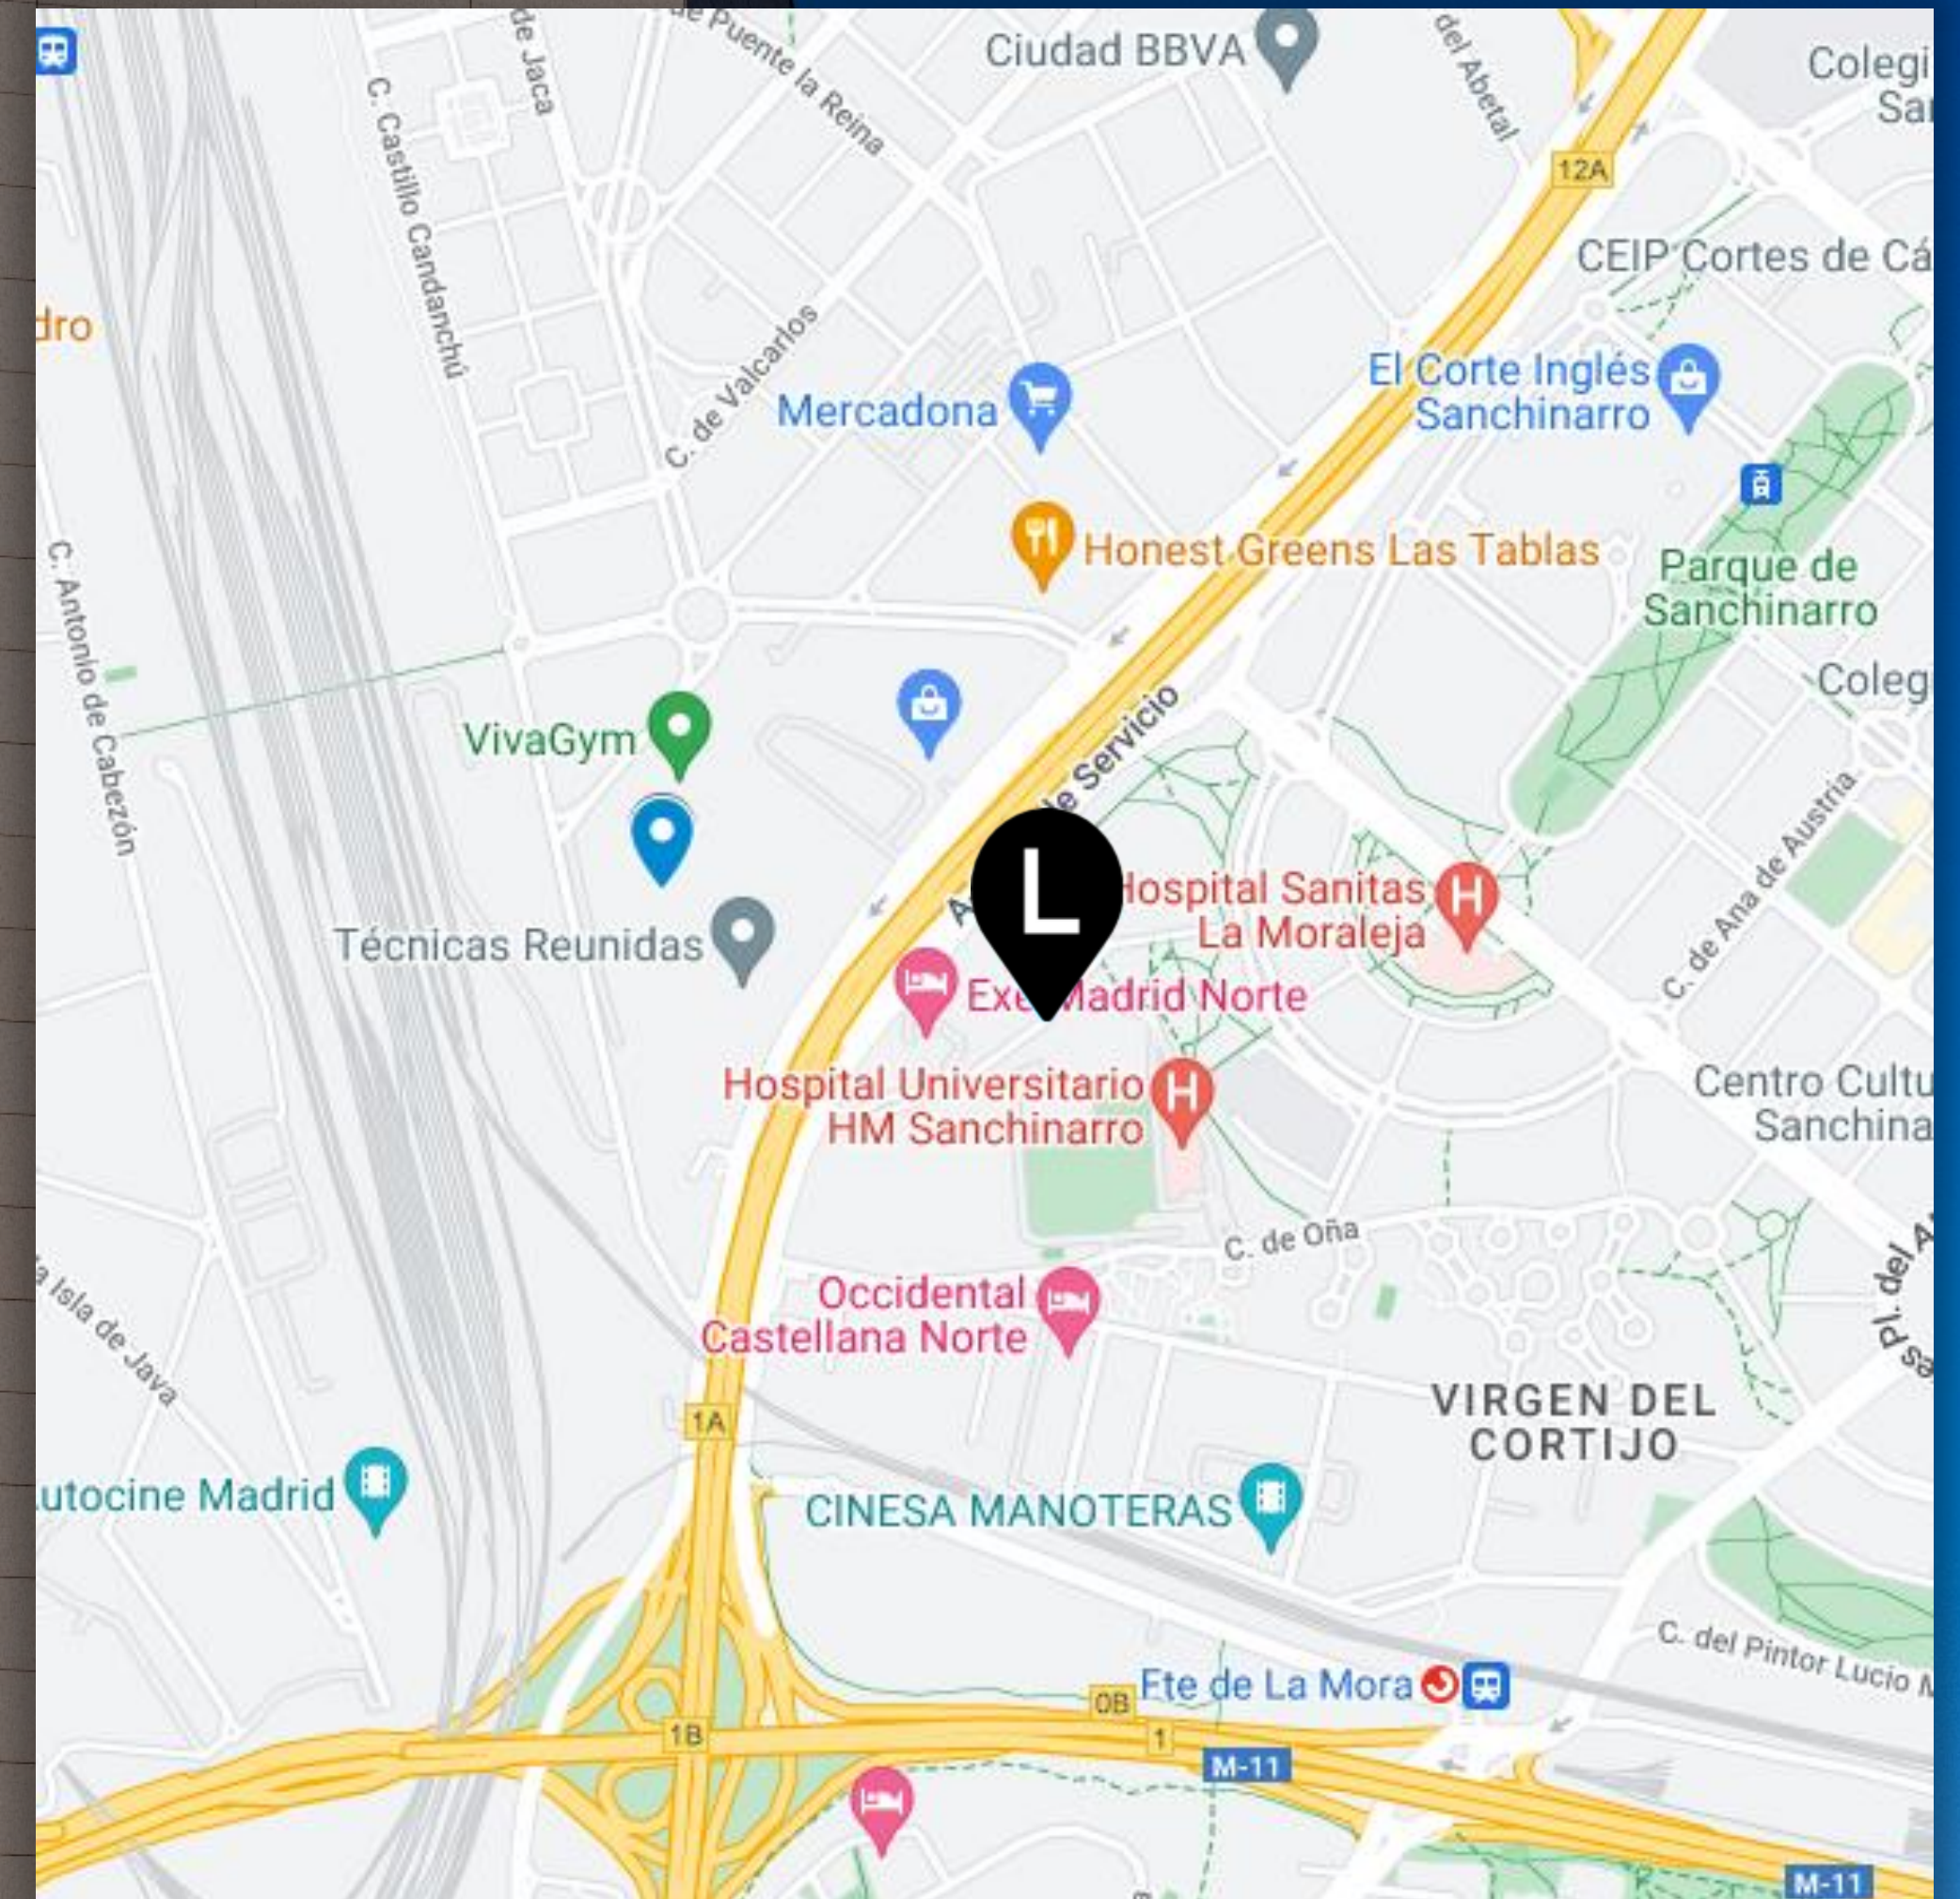

DIRECCIÓN

Calle del Arroyo de Valdebebas, 4,
28050 Madrid

TREN

Fuente de la Mora (C1 y C10)

METRO

Las Tablas (L4)

AUTOBÚS

151,152C,156,182,153,155