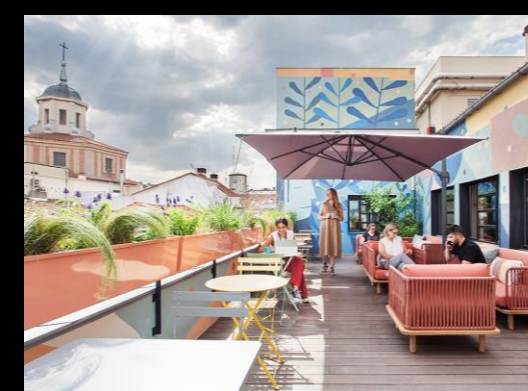

7. C. de las Huertas, 11

Madrid