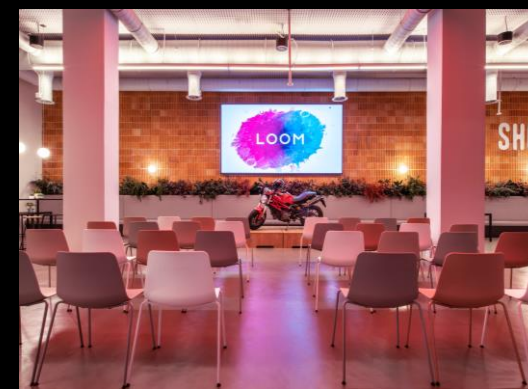

4. C. de Don Ramón de la Cruz, 38

Madrid