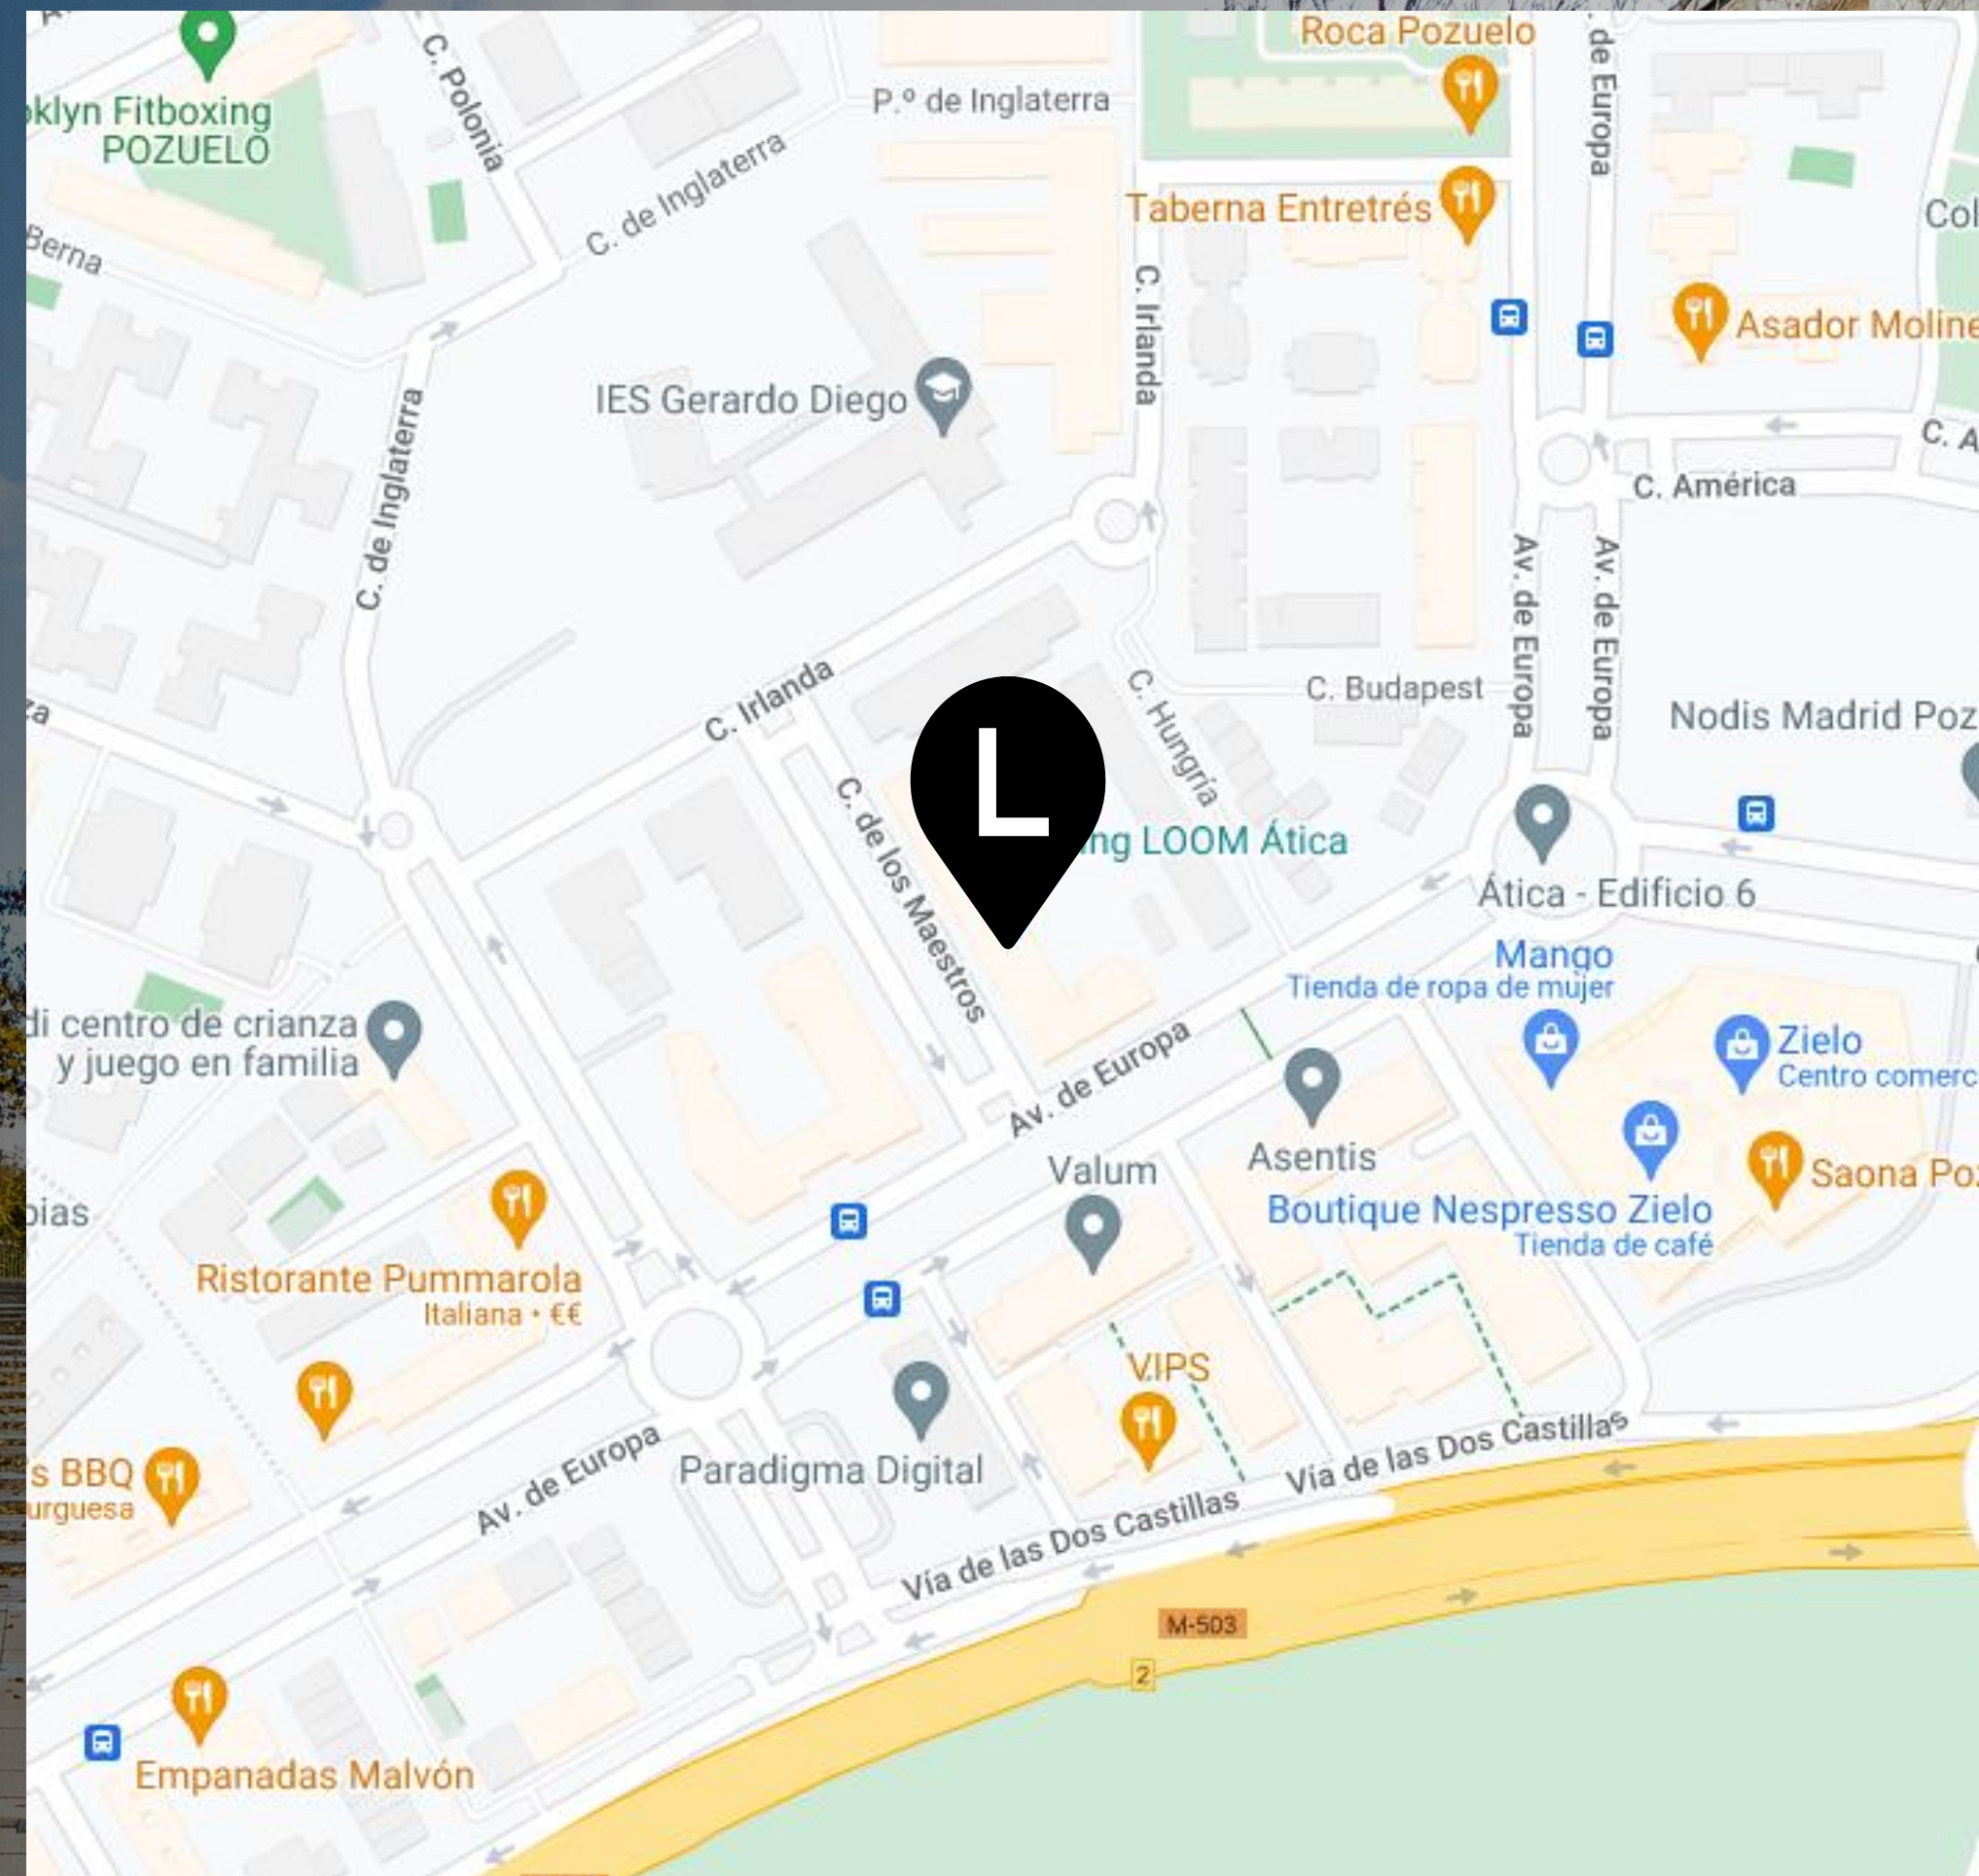

DIRECCIÓN

Avenida de Europa 19, 1
28224 Pozuelo de Alarcón

CERCANÍAS

Aravaca (C10)
Pozuelo (C7)

AUTOBÚS

560, 561, 562, 656, 657, 160, 161

CATERING

AUDIOVISUALES