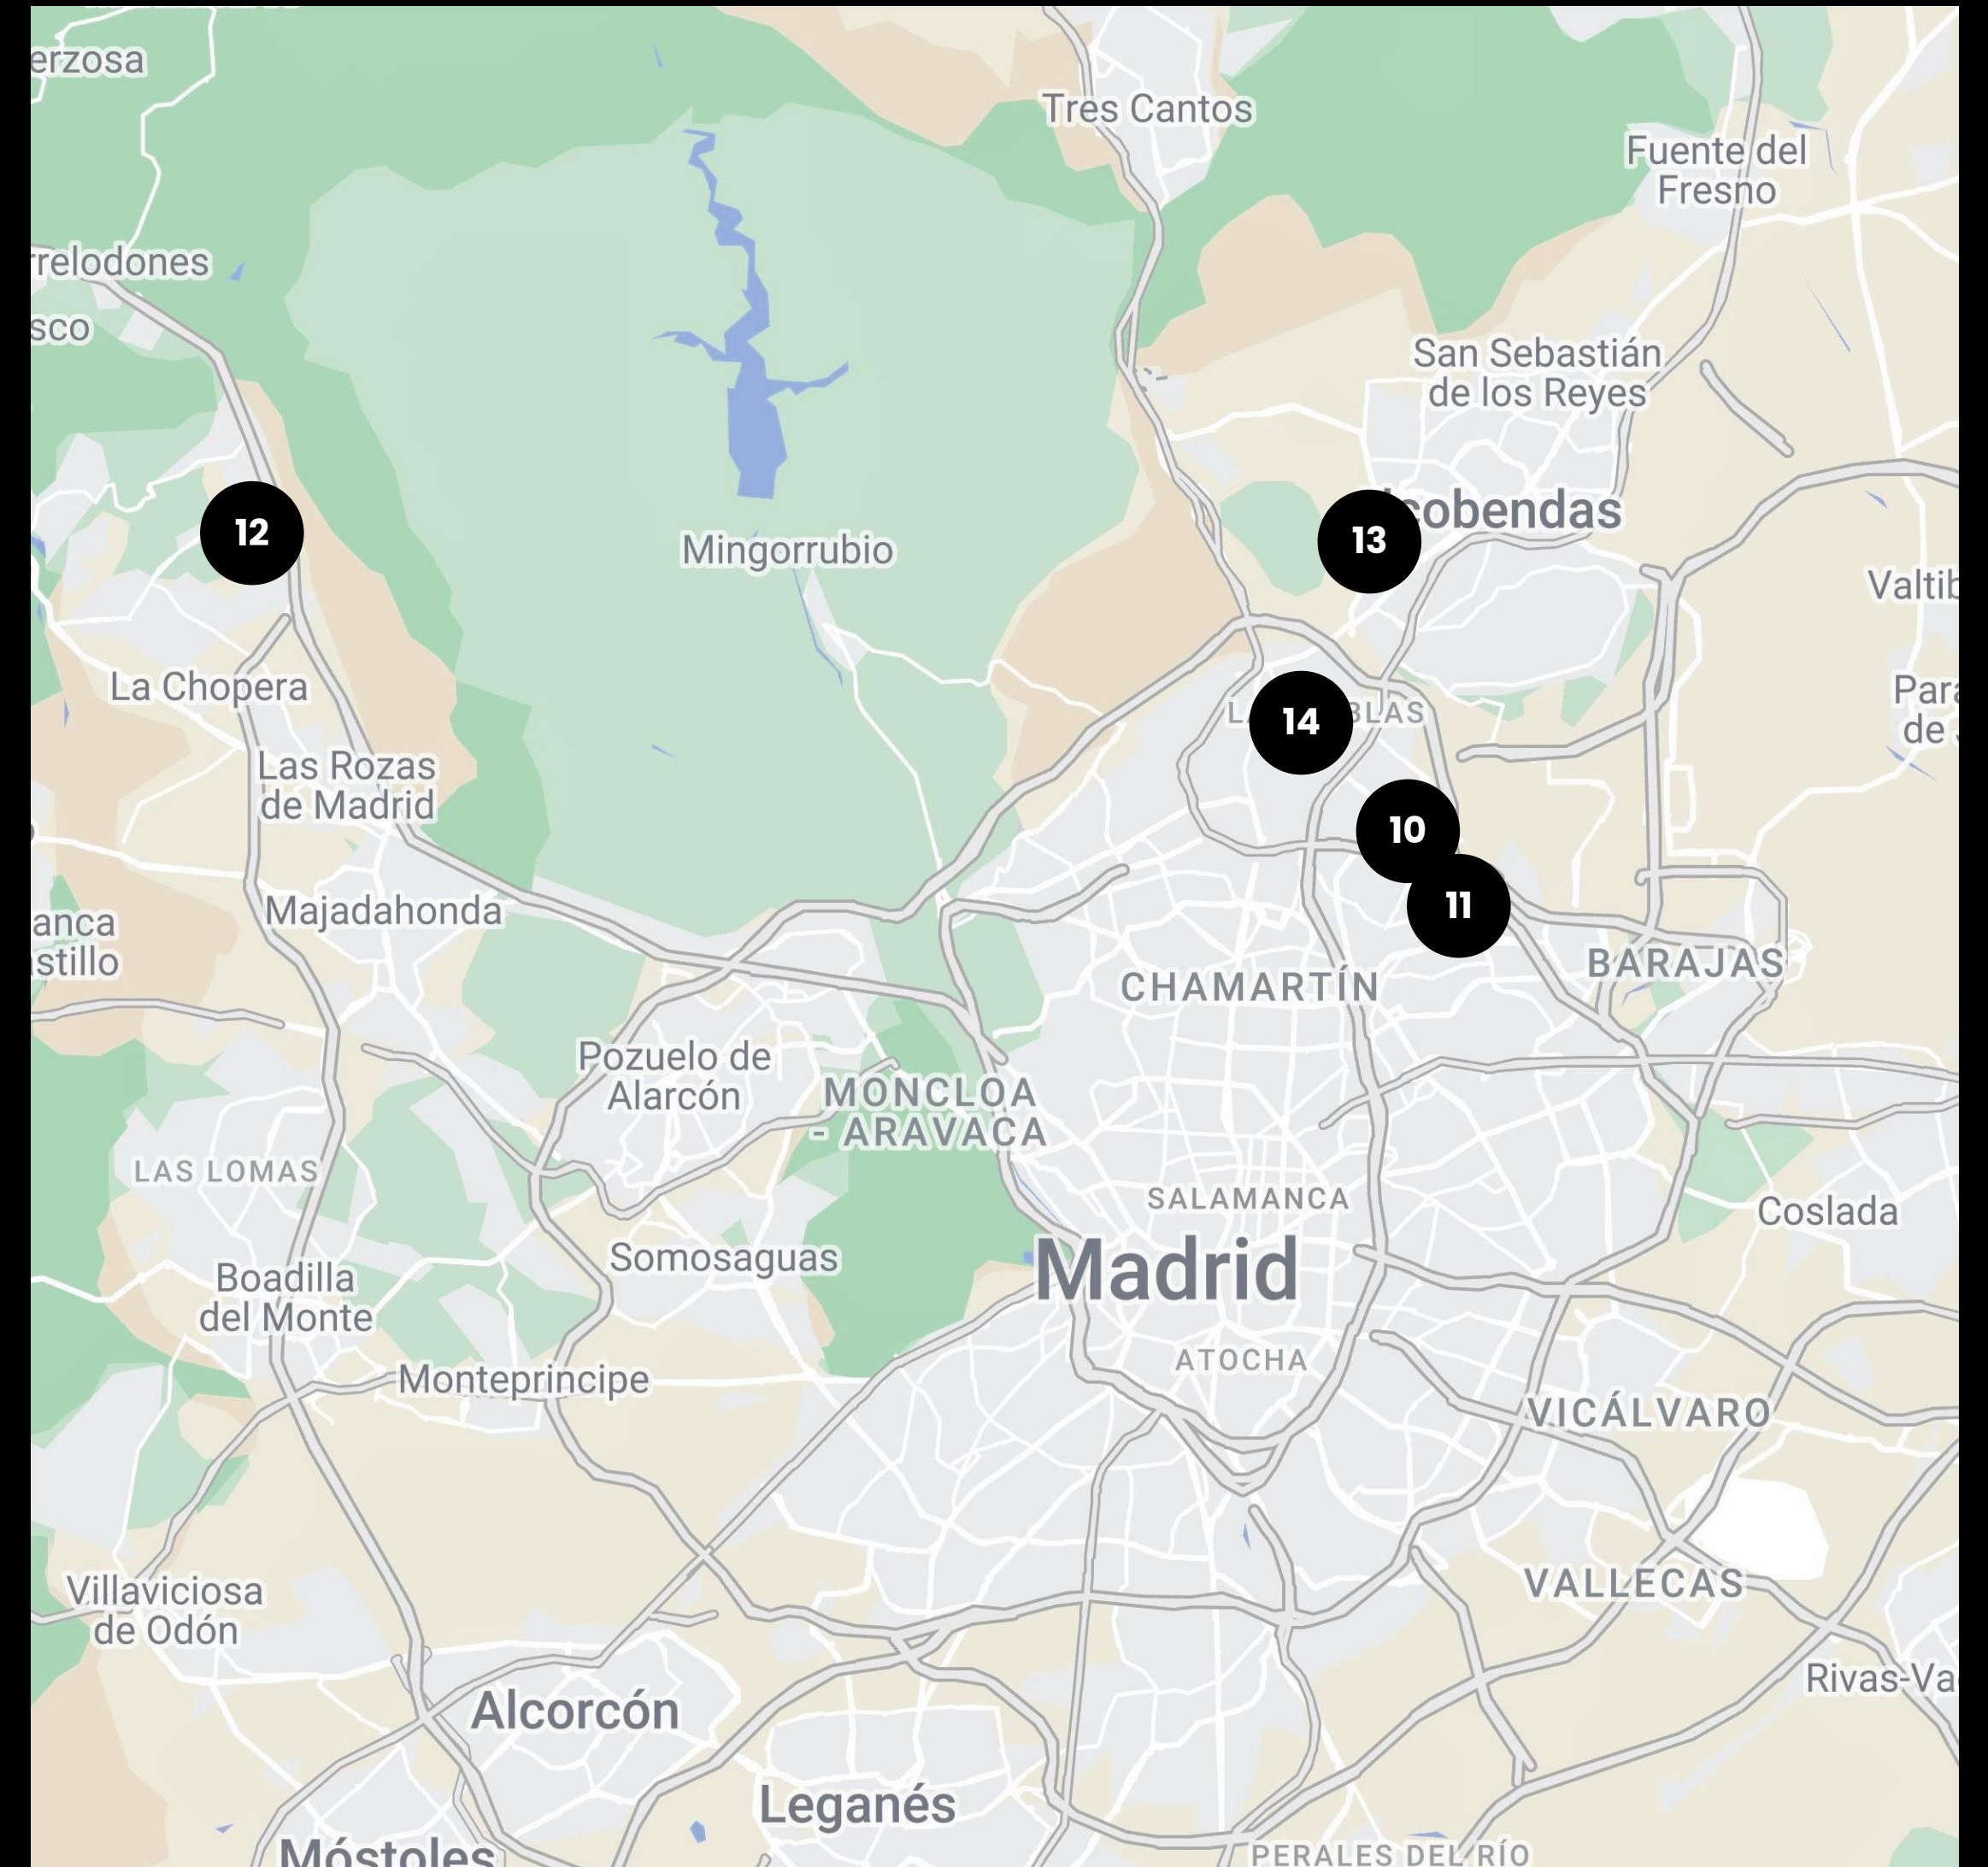

OTROS ESPACIOS EN MADRID

Madrid

Madrid

Las Rozas

Alcobendas

Madrid