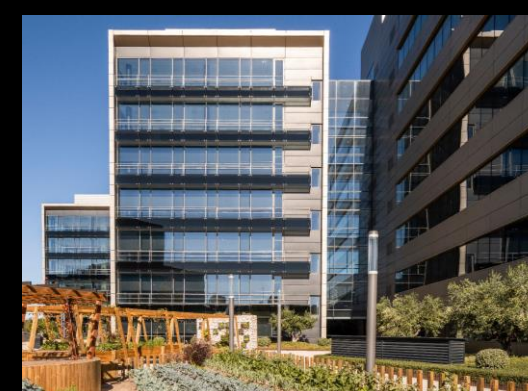

8. A-1 Vía de Servicio, 89C

Madrid