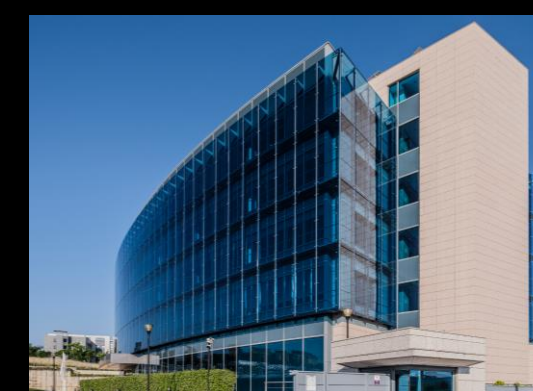

9. C. del Arroyo de Valdebebas, 4

Madrid