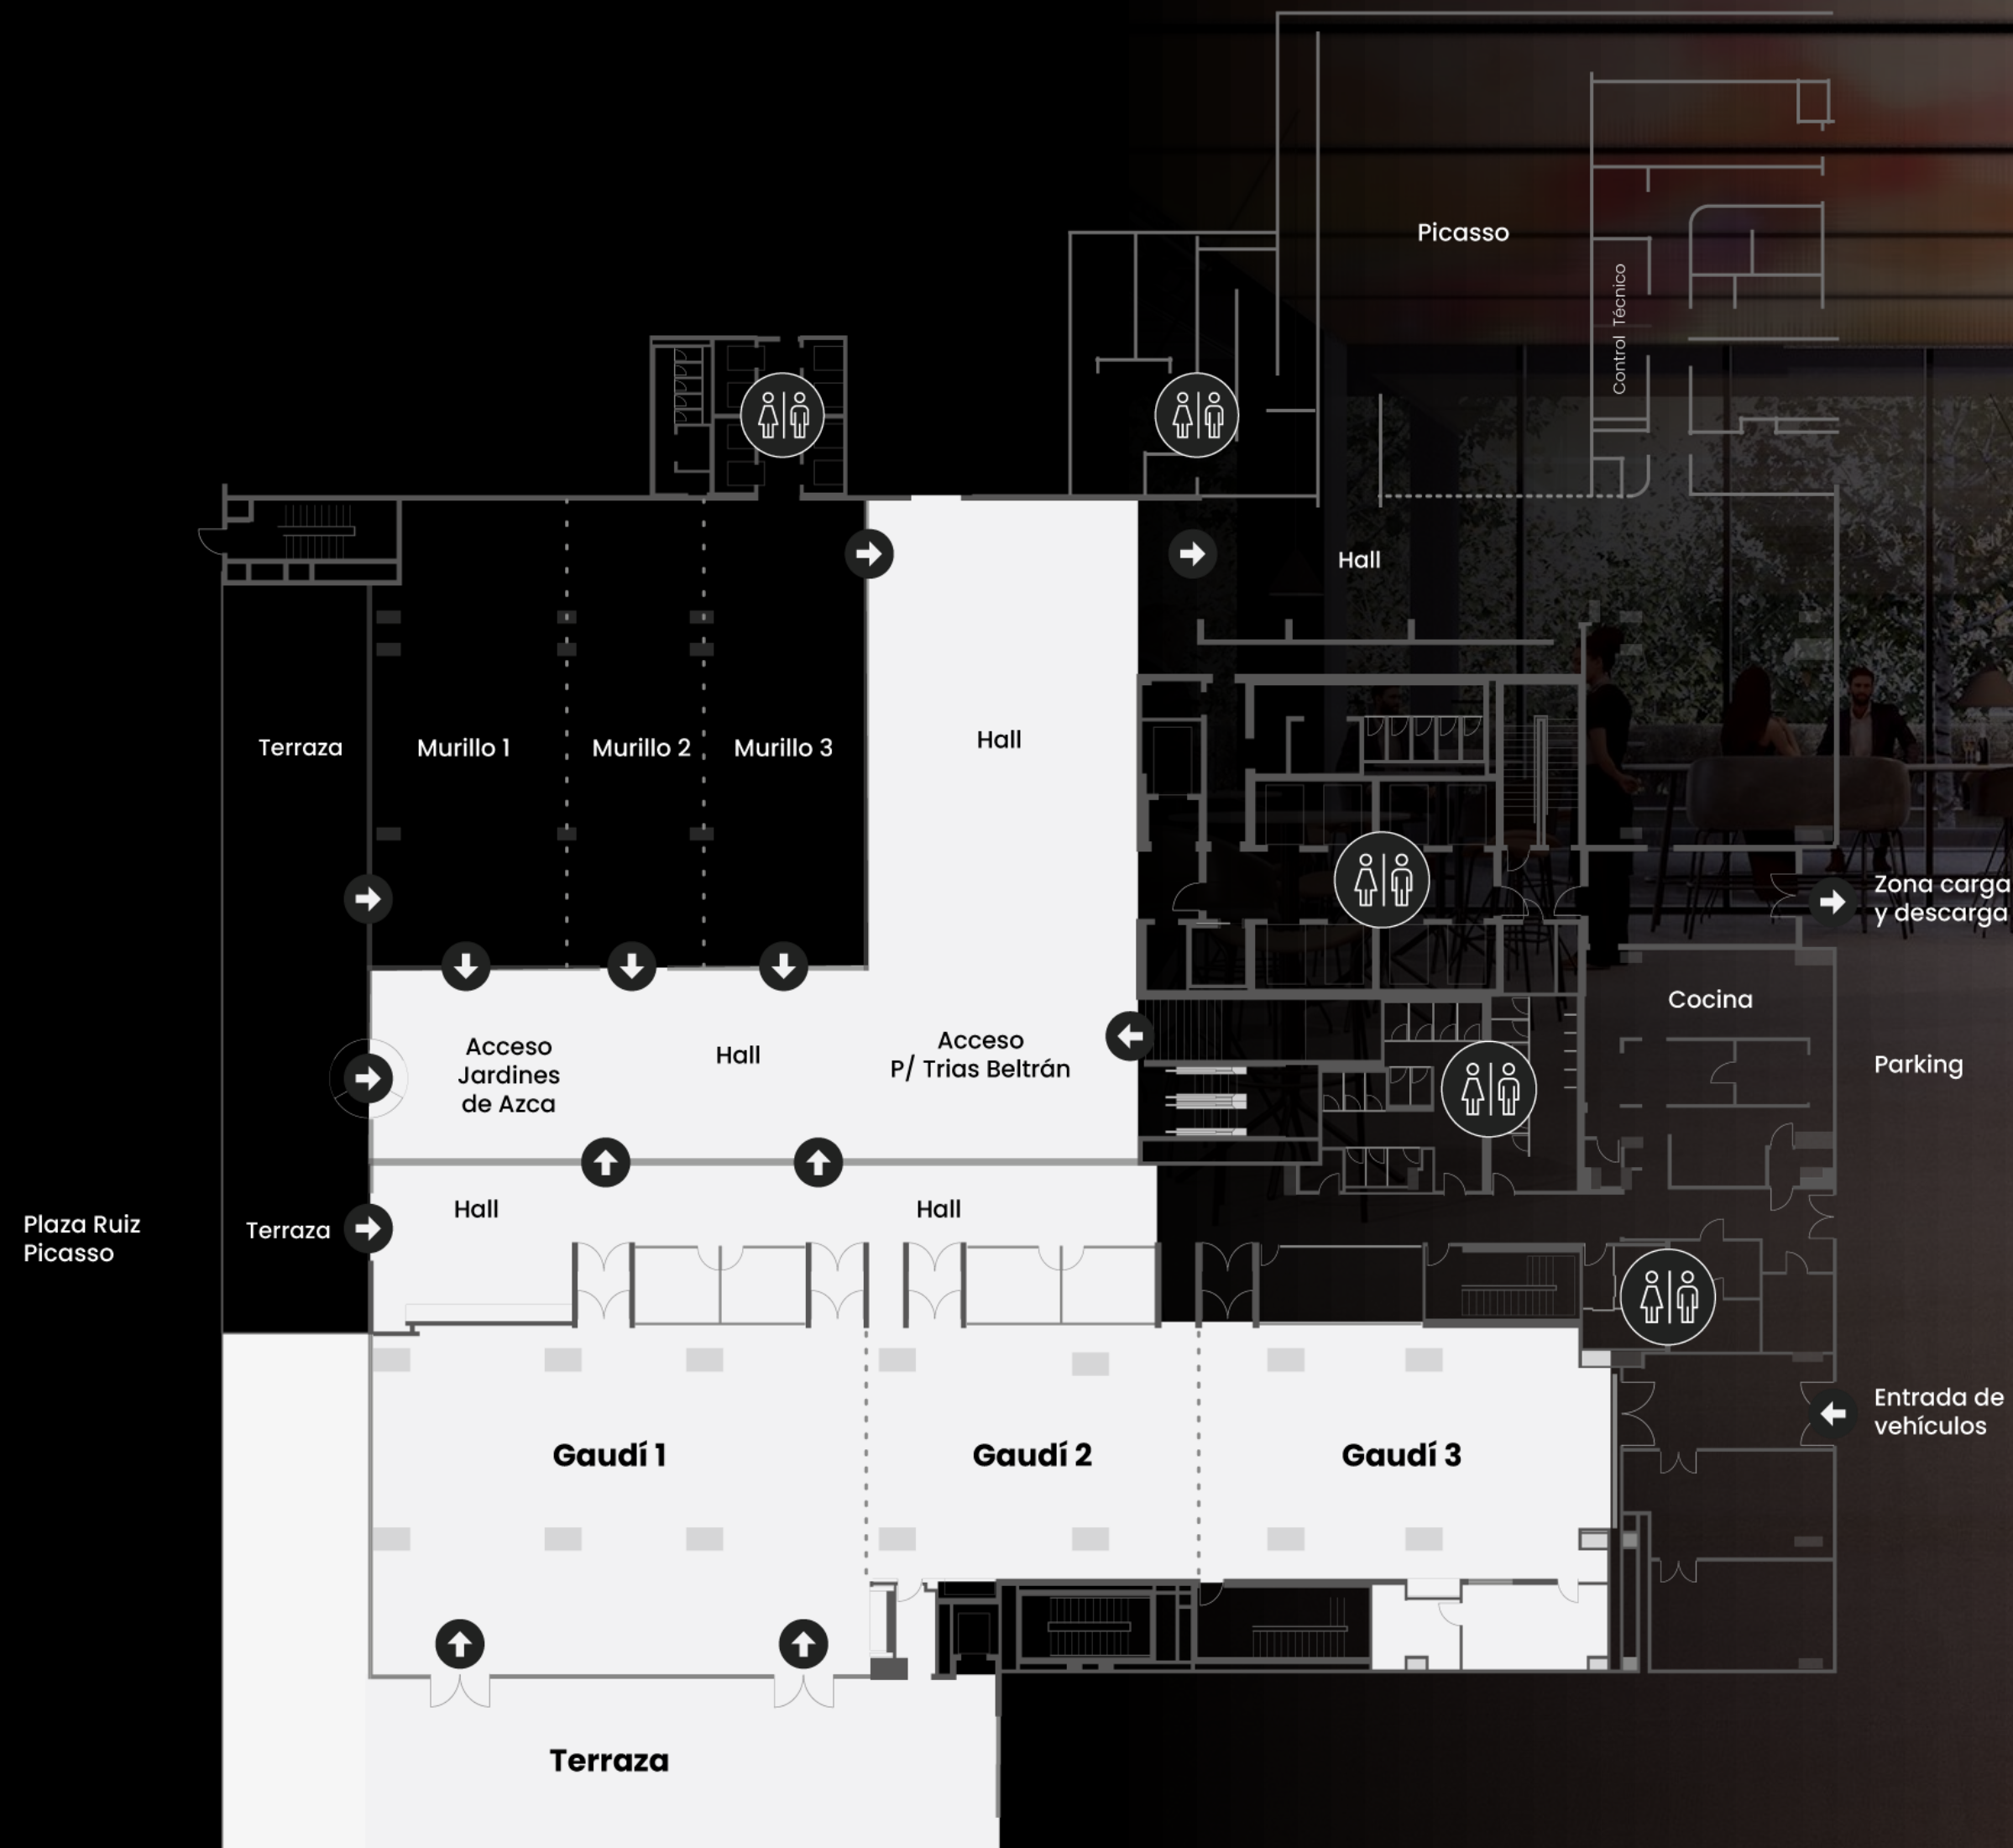

NOMBRE DE SALA	GAUDÍ	GAUDÍ 1	GAUDÍ 2	GAUDÍ 3
M2	600	255	125	160
CÓCTEL	599	275	145	179
TEATRO	300	185	75	91
ESCUELA	220	100	48	64
GALA	408	192	96	120