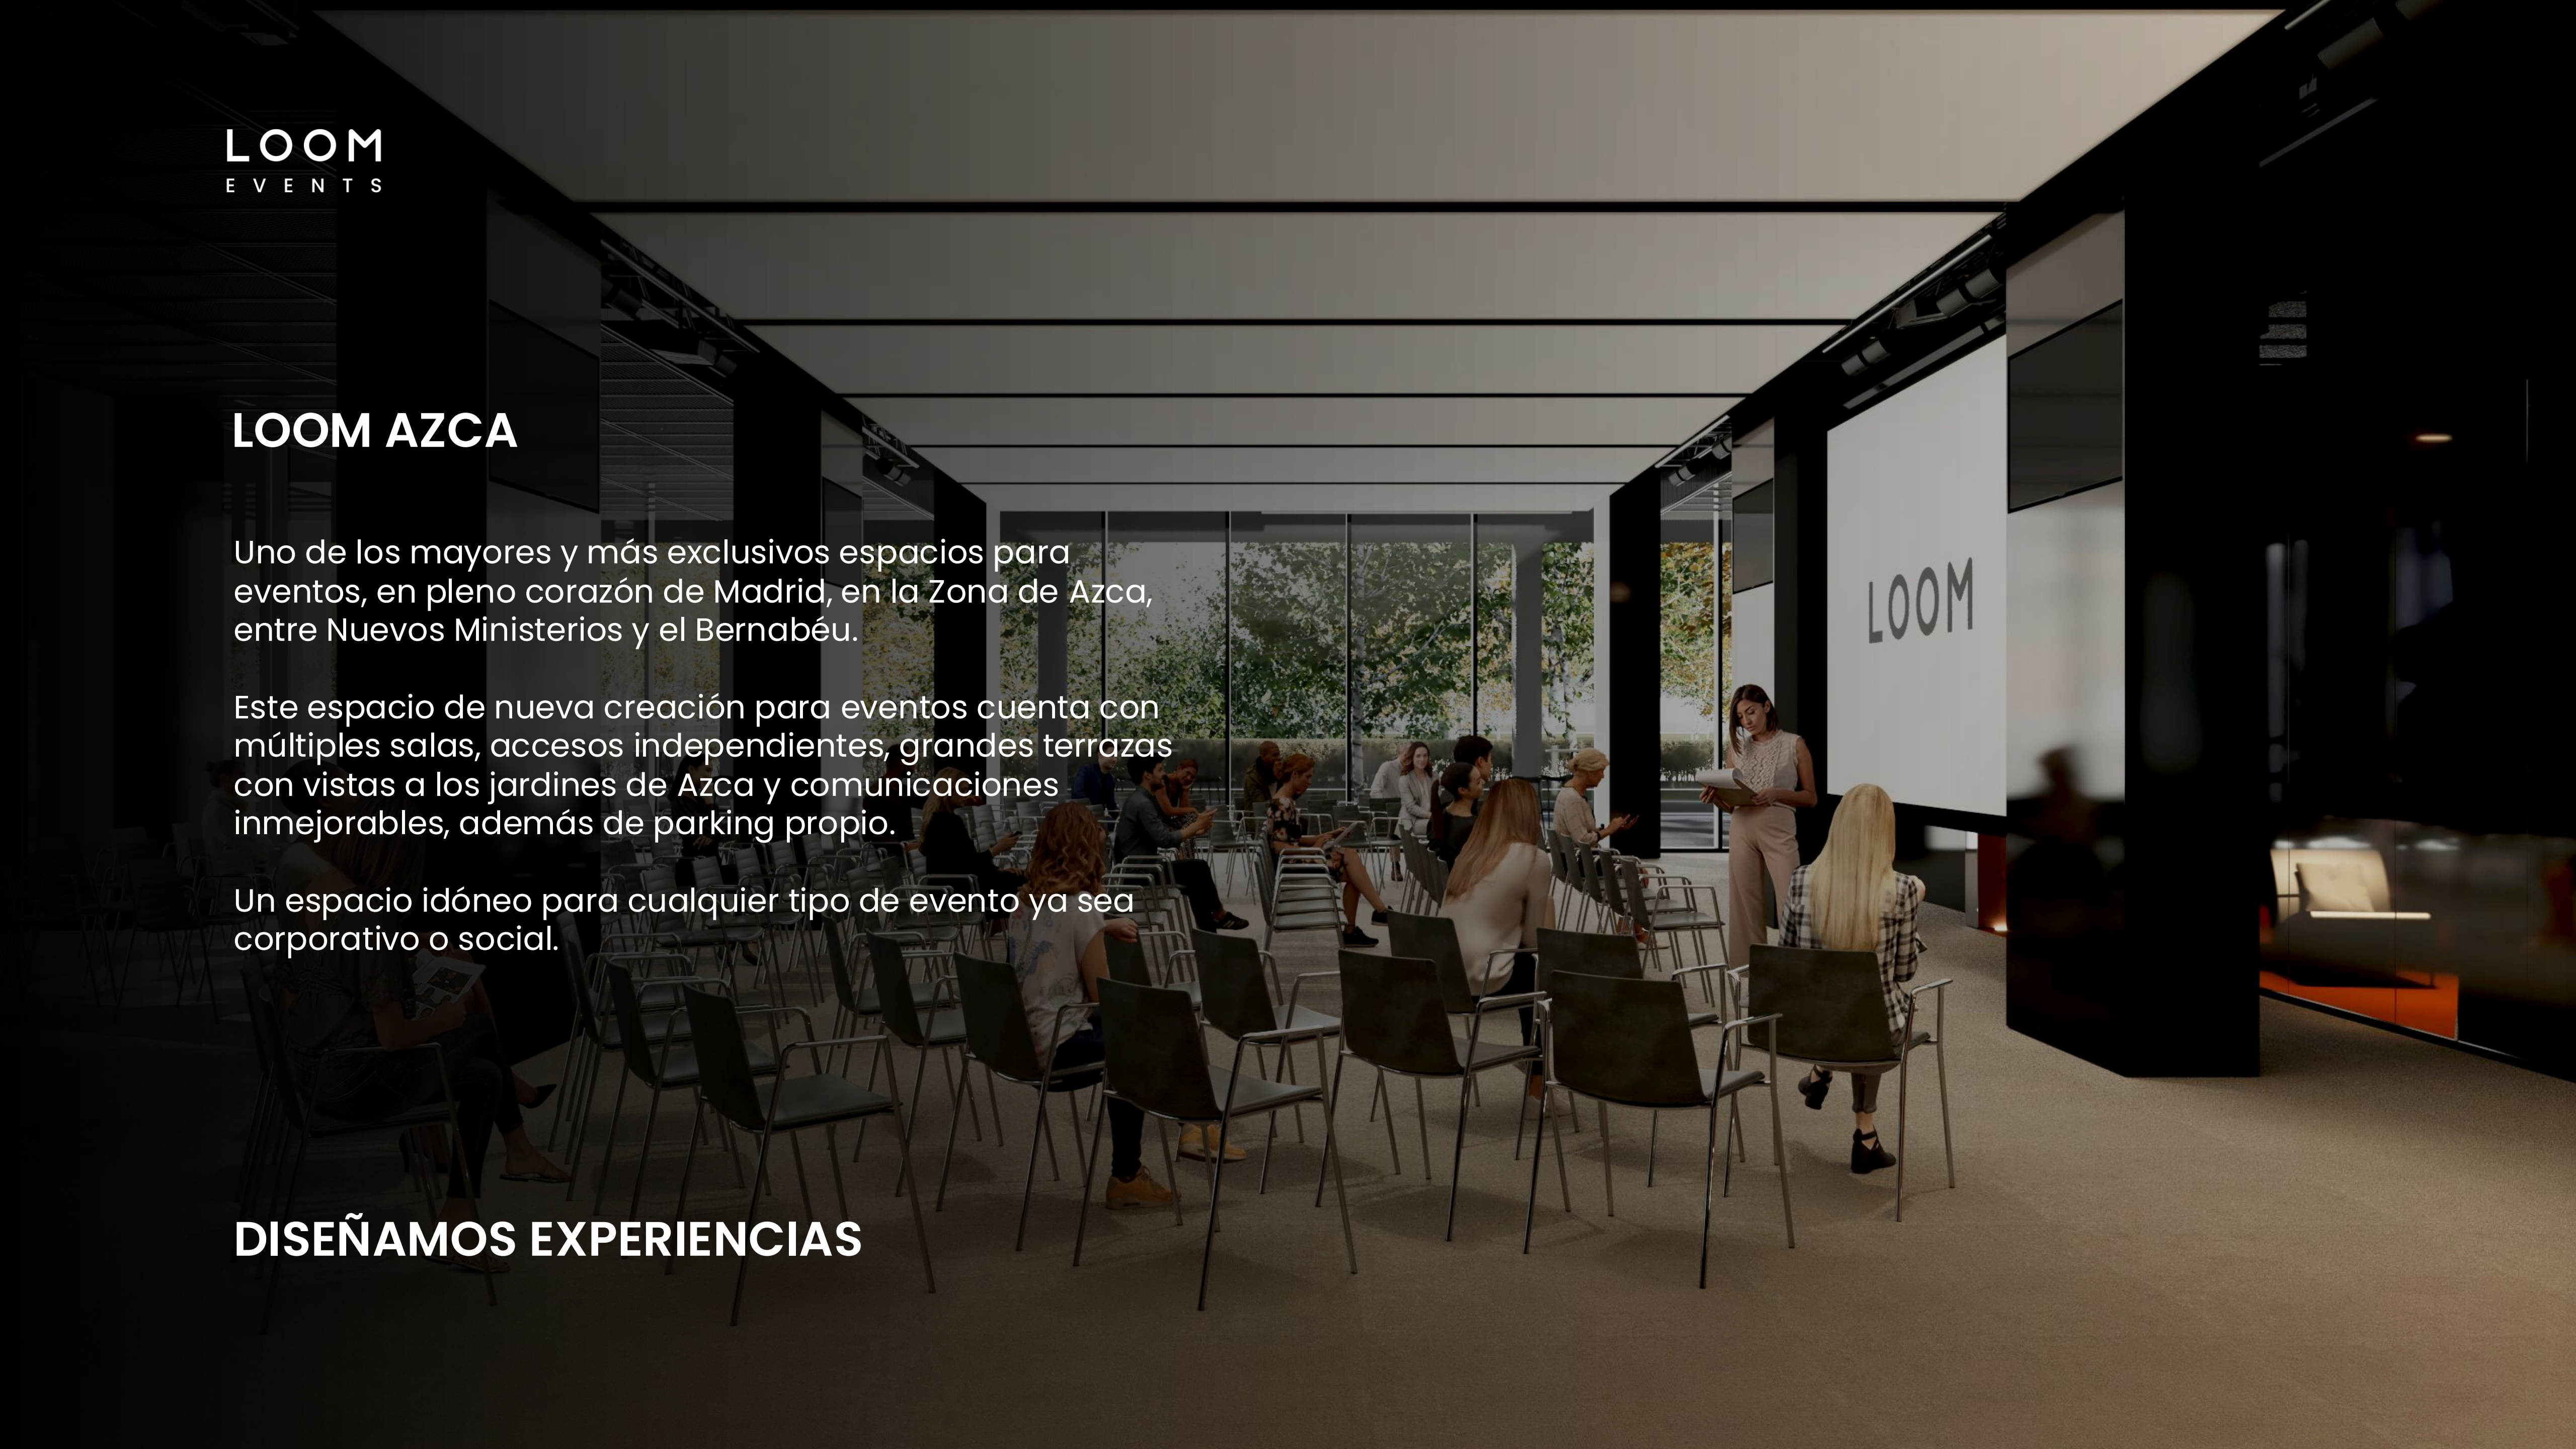

LOOM
EVENTS

LOOM AZCA

Uno de los mayores y más exclusivos espacios para eventos, en pleno corazón de Madrid, en la Zona de Azca, entre Nuevos Ministerios y el Bernabéu.

Este espacio de nueva creación para eventos cuenta con múltiples salas, accesos independientes, grandes terrazas con vistas a los jardines de Azca y comunicaciones inmejorables, además de parking propio.

Un espacio idóneo para cualquier tipo de evento ya sea corporativo o social.

DISEÑAMOS EXPERIENCIAS