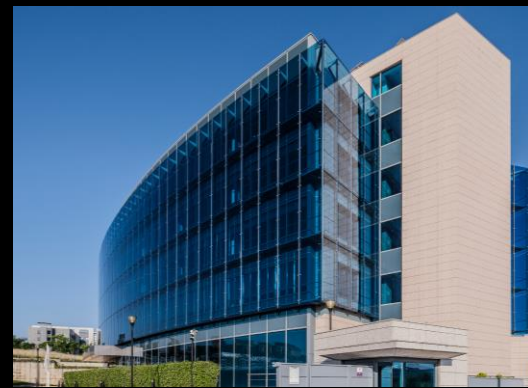

9. C. del Arroyo de Valdebebas, 4
Madrid