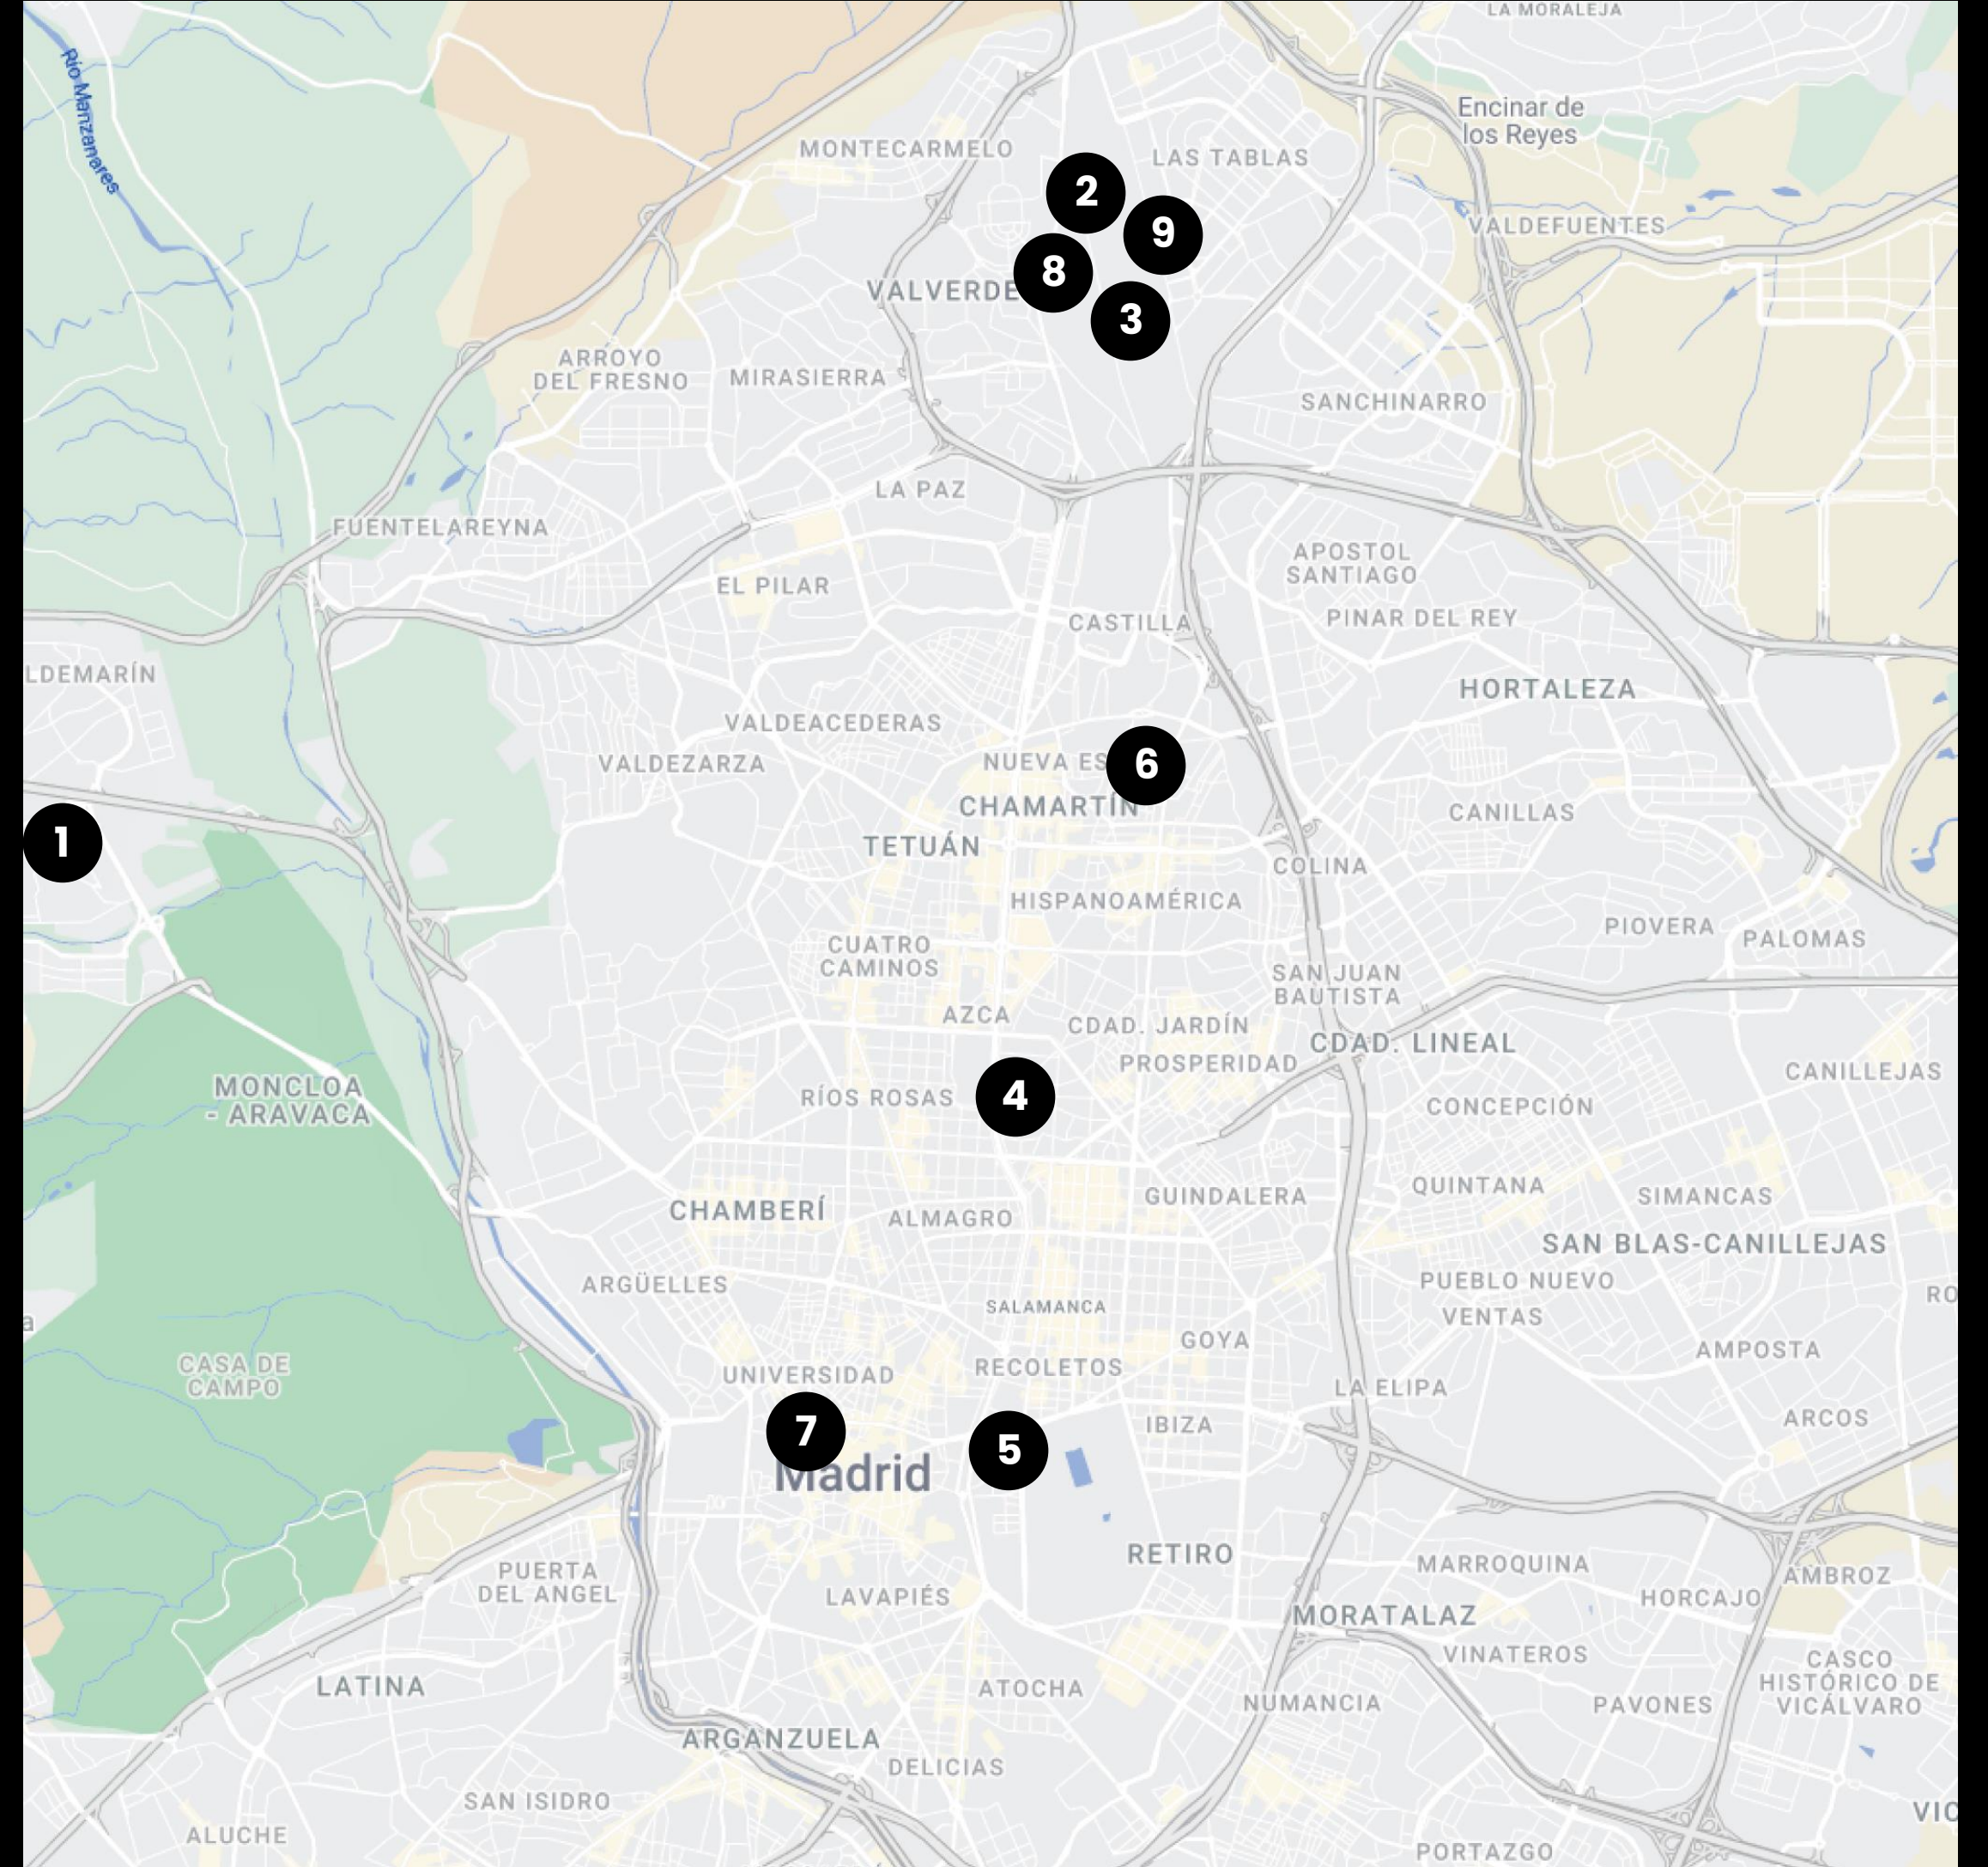

# OTROS ESPACIOS EN MADRID

**1. Av. de Europa 19**  
Pozuelo de Alarcón

**2. C. Quintanavides, 13**  
Madrid

**3. C. de Dulce Chacón, 55**  
Madrid

**4. C. de Don Ramón de la Cruz, 38**  
Madrid

**5. C. de Vandergoten, 1**  
Madrid

**6. C. del Eucalipto, 33**  
Madrid

**7. C. de las Huertas, 11**  
Madrid

**8. A-1 Vía de Servicio, 89C**  
Madrid

**9. C. del Arroyo de Valdebebas, 4**  
Madrid

# OTROS ESPACIOS EN MADRID

**10. C. Vía de los Poblados, 1**  
Madrid

**11. C. de la Ribera del Loira, 36-50**  
Madrid

**12. C. José Echegaray, 8**  
Las Rozas

**13. Av. de Bruselas, 24**  
Alcobendas

**14. C. de María de Portugal, 3-5**  
Madrid