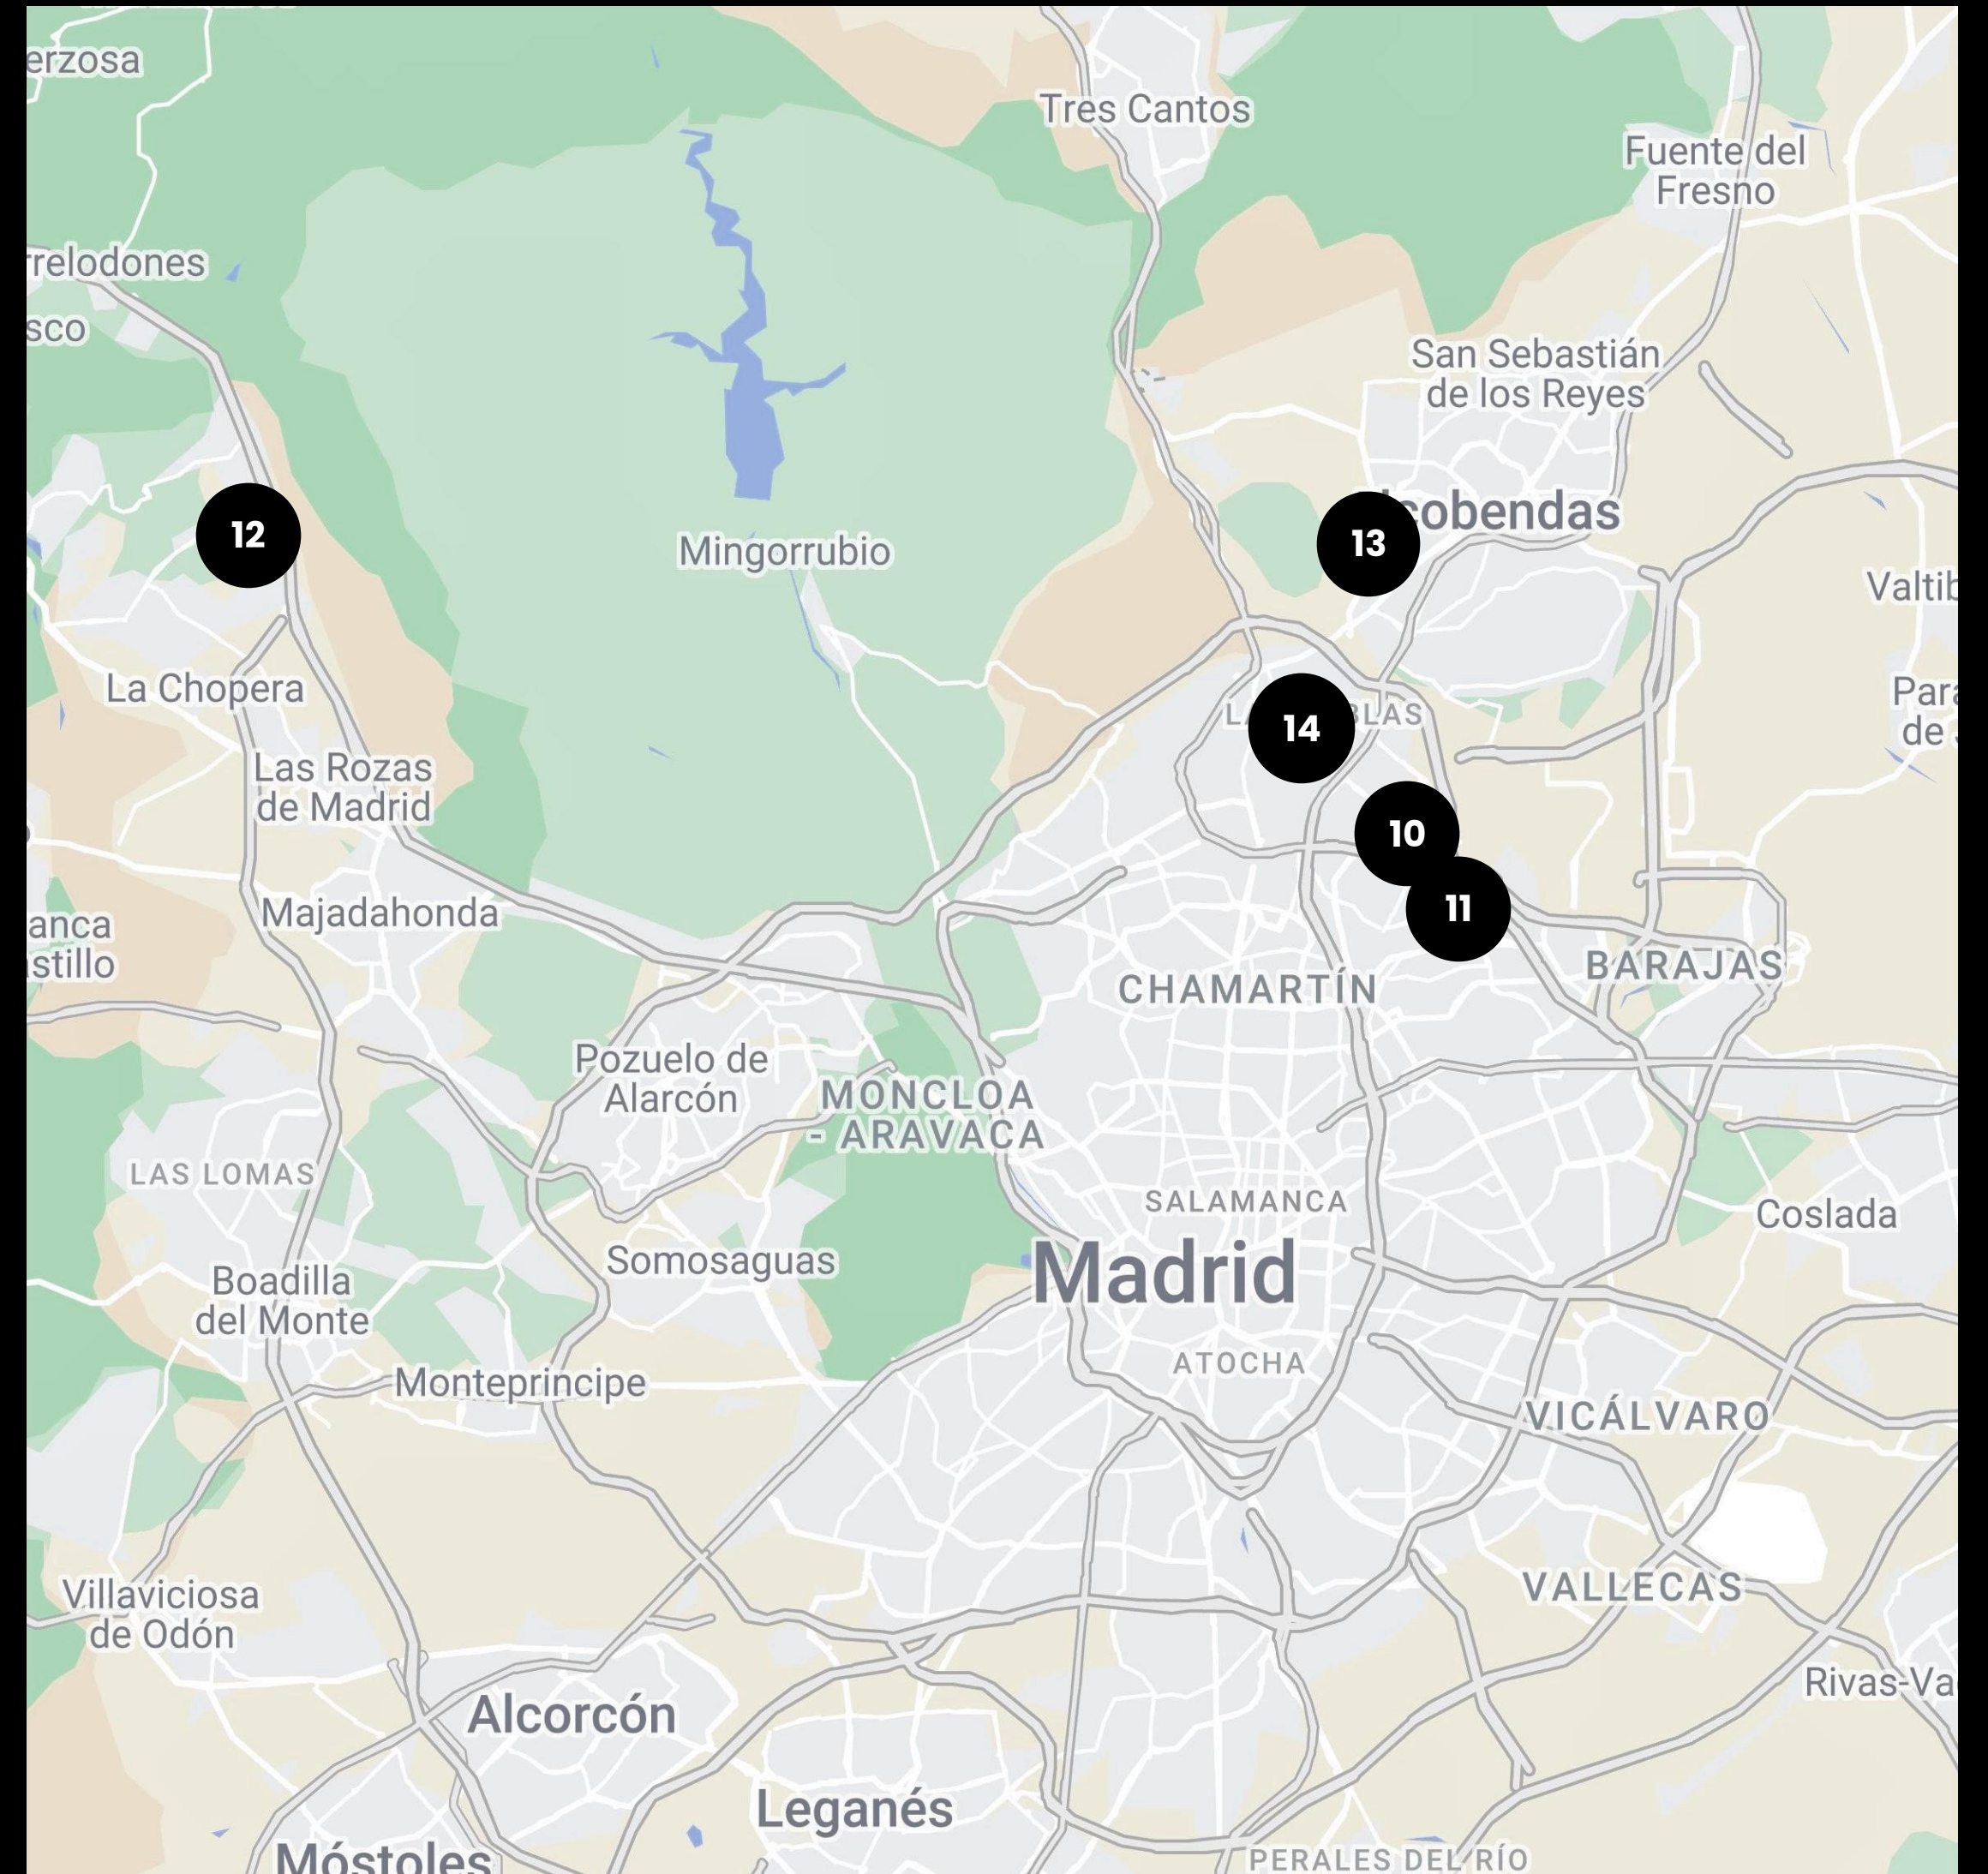

**6. C. del Eucalipto, 33**  
Madrid

**7. C. de las Huertas, 11**  
Madrid

**8. A-1 Vía de Servicio, 89C**  
Madrid

**9. C. del Arroyo de Valdebebas, 4**  
Madrid

# OTROS ESPACIOS EN MADRID

**10. C. Vía de los Poblados, 1**  
Madrid

**11. C. de la Ribera del Loira, 36-50**  
Madrid

**12. C. José Echegaray, 8**  
Las Rozas

**13. Av. de Bruselas, 24**  
Alcobendas

**14. C. de María de Portugal, 3-5**  
Madrid