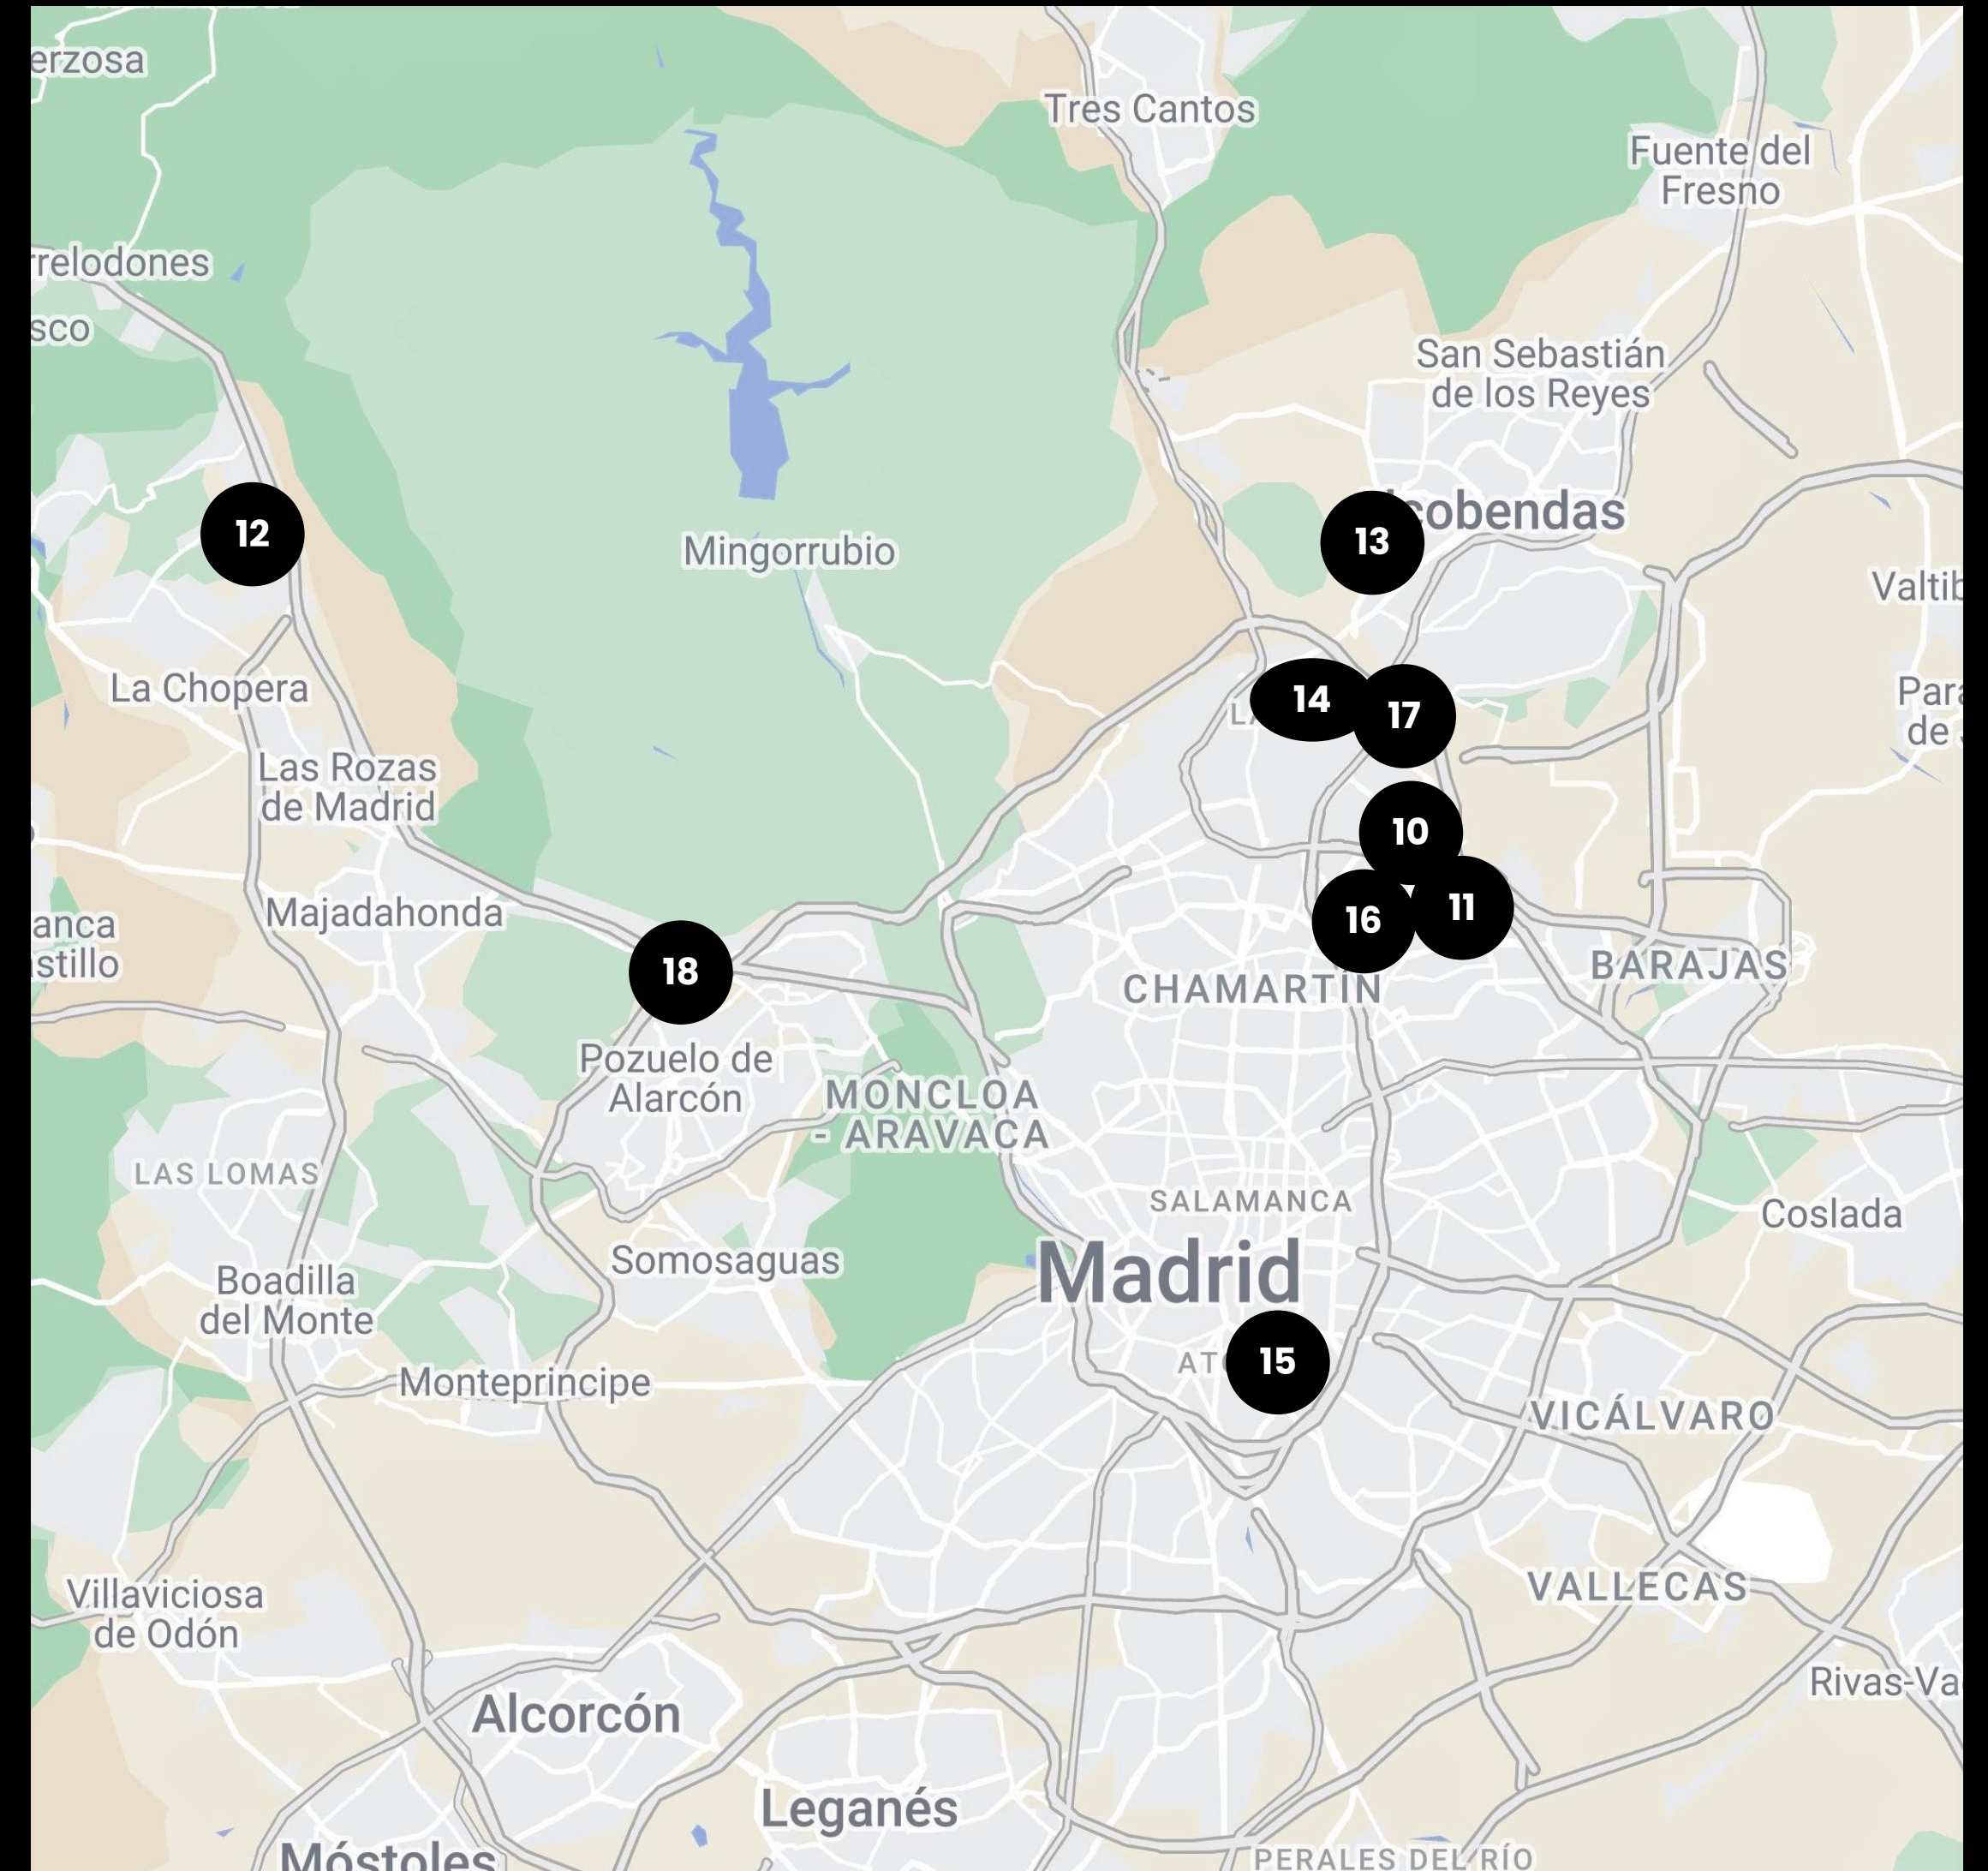

**6. Paseo de la Castellana, 85**  
Madrid

**7. C. de las Huertas, 11**  
Madrid

**8. A-1 Vía de Servicio, 89C**  
Madrid

**9. P. De la Castellana, 280**  
Madrid

# NUESTROS ESPACIOS EN MADRID

**10. C. Vía de los Poblados, 1**  
Madrid

**11. C. de la Ribera del Loira, 36-50**  
Madrid

**12. C. José Echegaray, 8**  
Las Rozas

**13. Av. de Bruselas, 24**  
Alcobendas

**14. C. de María de Portugal, 3-5**  
Madrid

**15. C. de Vandergoten, 1**  
Madrid

**16. C. del Eucalipto, 33**  
Madrid

**17. C. del Arroyo de Valdebebas, 4**  
Madrid

**18. Cam. del Cerro de los Gamos, 1**  
Madrid