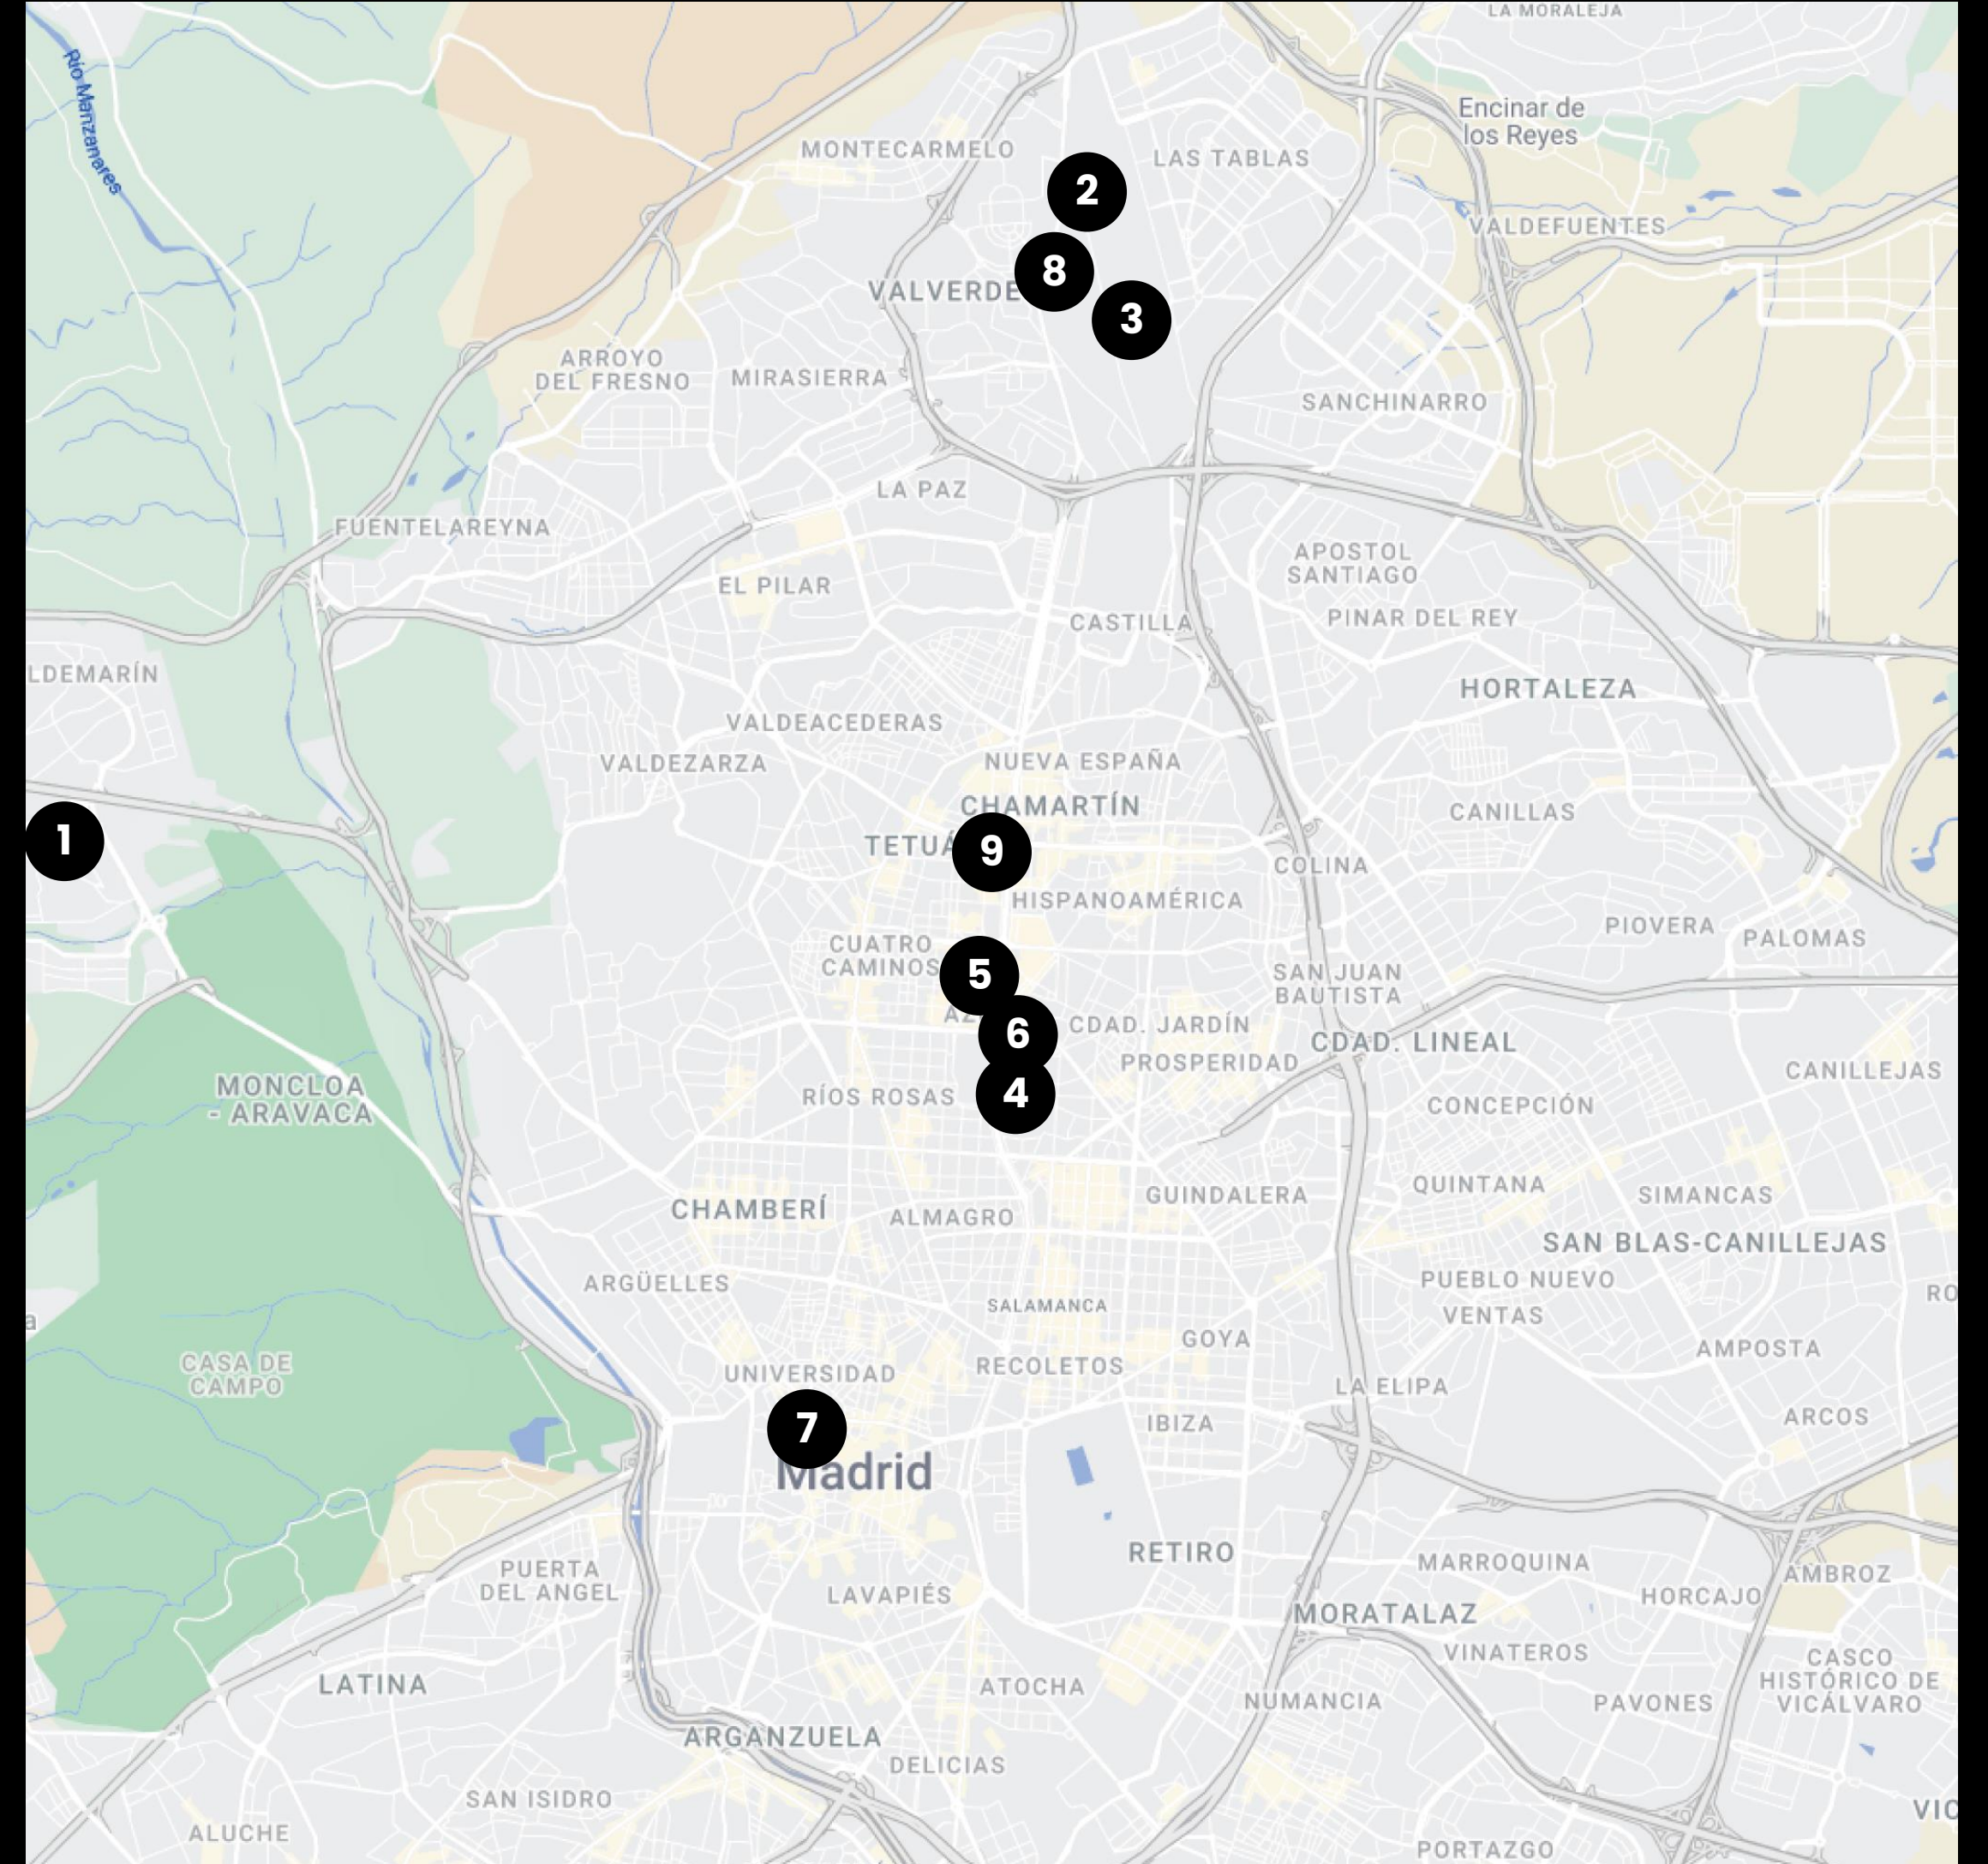

# NUESTROS ESPACIOS EN MADRID

**1. Av. de Europa 19**  
Pozuelo de Alarcón

**2. C. Quintanavides, 13**  
Madrid

**3. C. de Dulce Chacón, 55**  
Madrid

**4. C. de Don Ramón de la Cruz, 38**  
Madrid

**5. Pl. Pablo Ruiz Picasso, 11**  
Madrid

**6. Paseo de la Castellana, 85**  
Madrid

**7. C. de las Huertas, 11**  
Madrid

**8. A-1 Vía de Servicio, 89C**  
Madrid

**9. P. De la Castellana, 280**  
Madrid

# NUESTROS ESPACIOS EN MADRID

**10. C. Vía de los Poblados, 1**  
Madrid

**11. C. de la Ribera del Loira, 36-50**  
Madrid

**12. C. José Echegaray, 8**  
Las Rozas

**13. Av. de Bruselas, 24**  
Alcobendas

**14. C. de María de Portugal, 3-5**  
Madrid

**15. C. de Vandergoten, 1**  
Madrid

**16. C. del Eucalipto, 33**  
Madrid

**17. C. del Arroyo de Valdebebas, 4**  
Madrid

**18. Cam. del Cerro de los Gamos, 1**  
Madrid