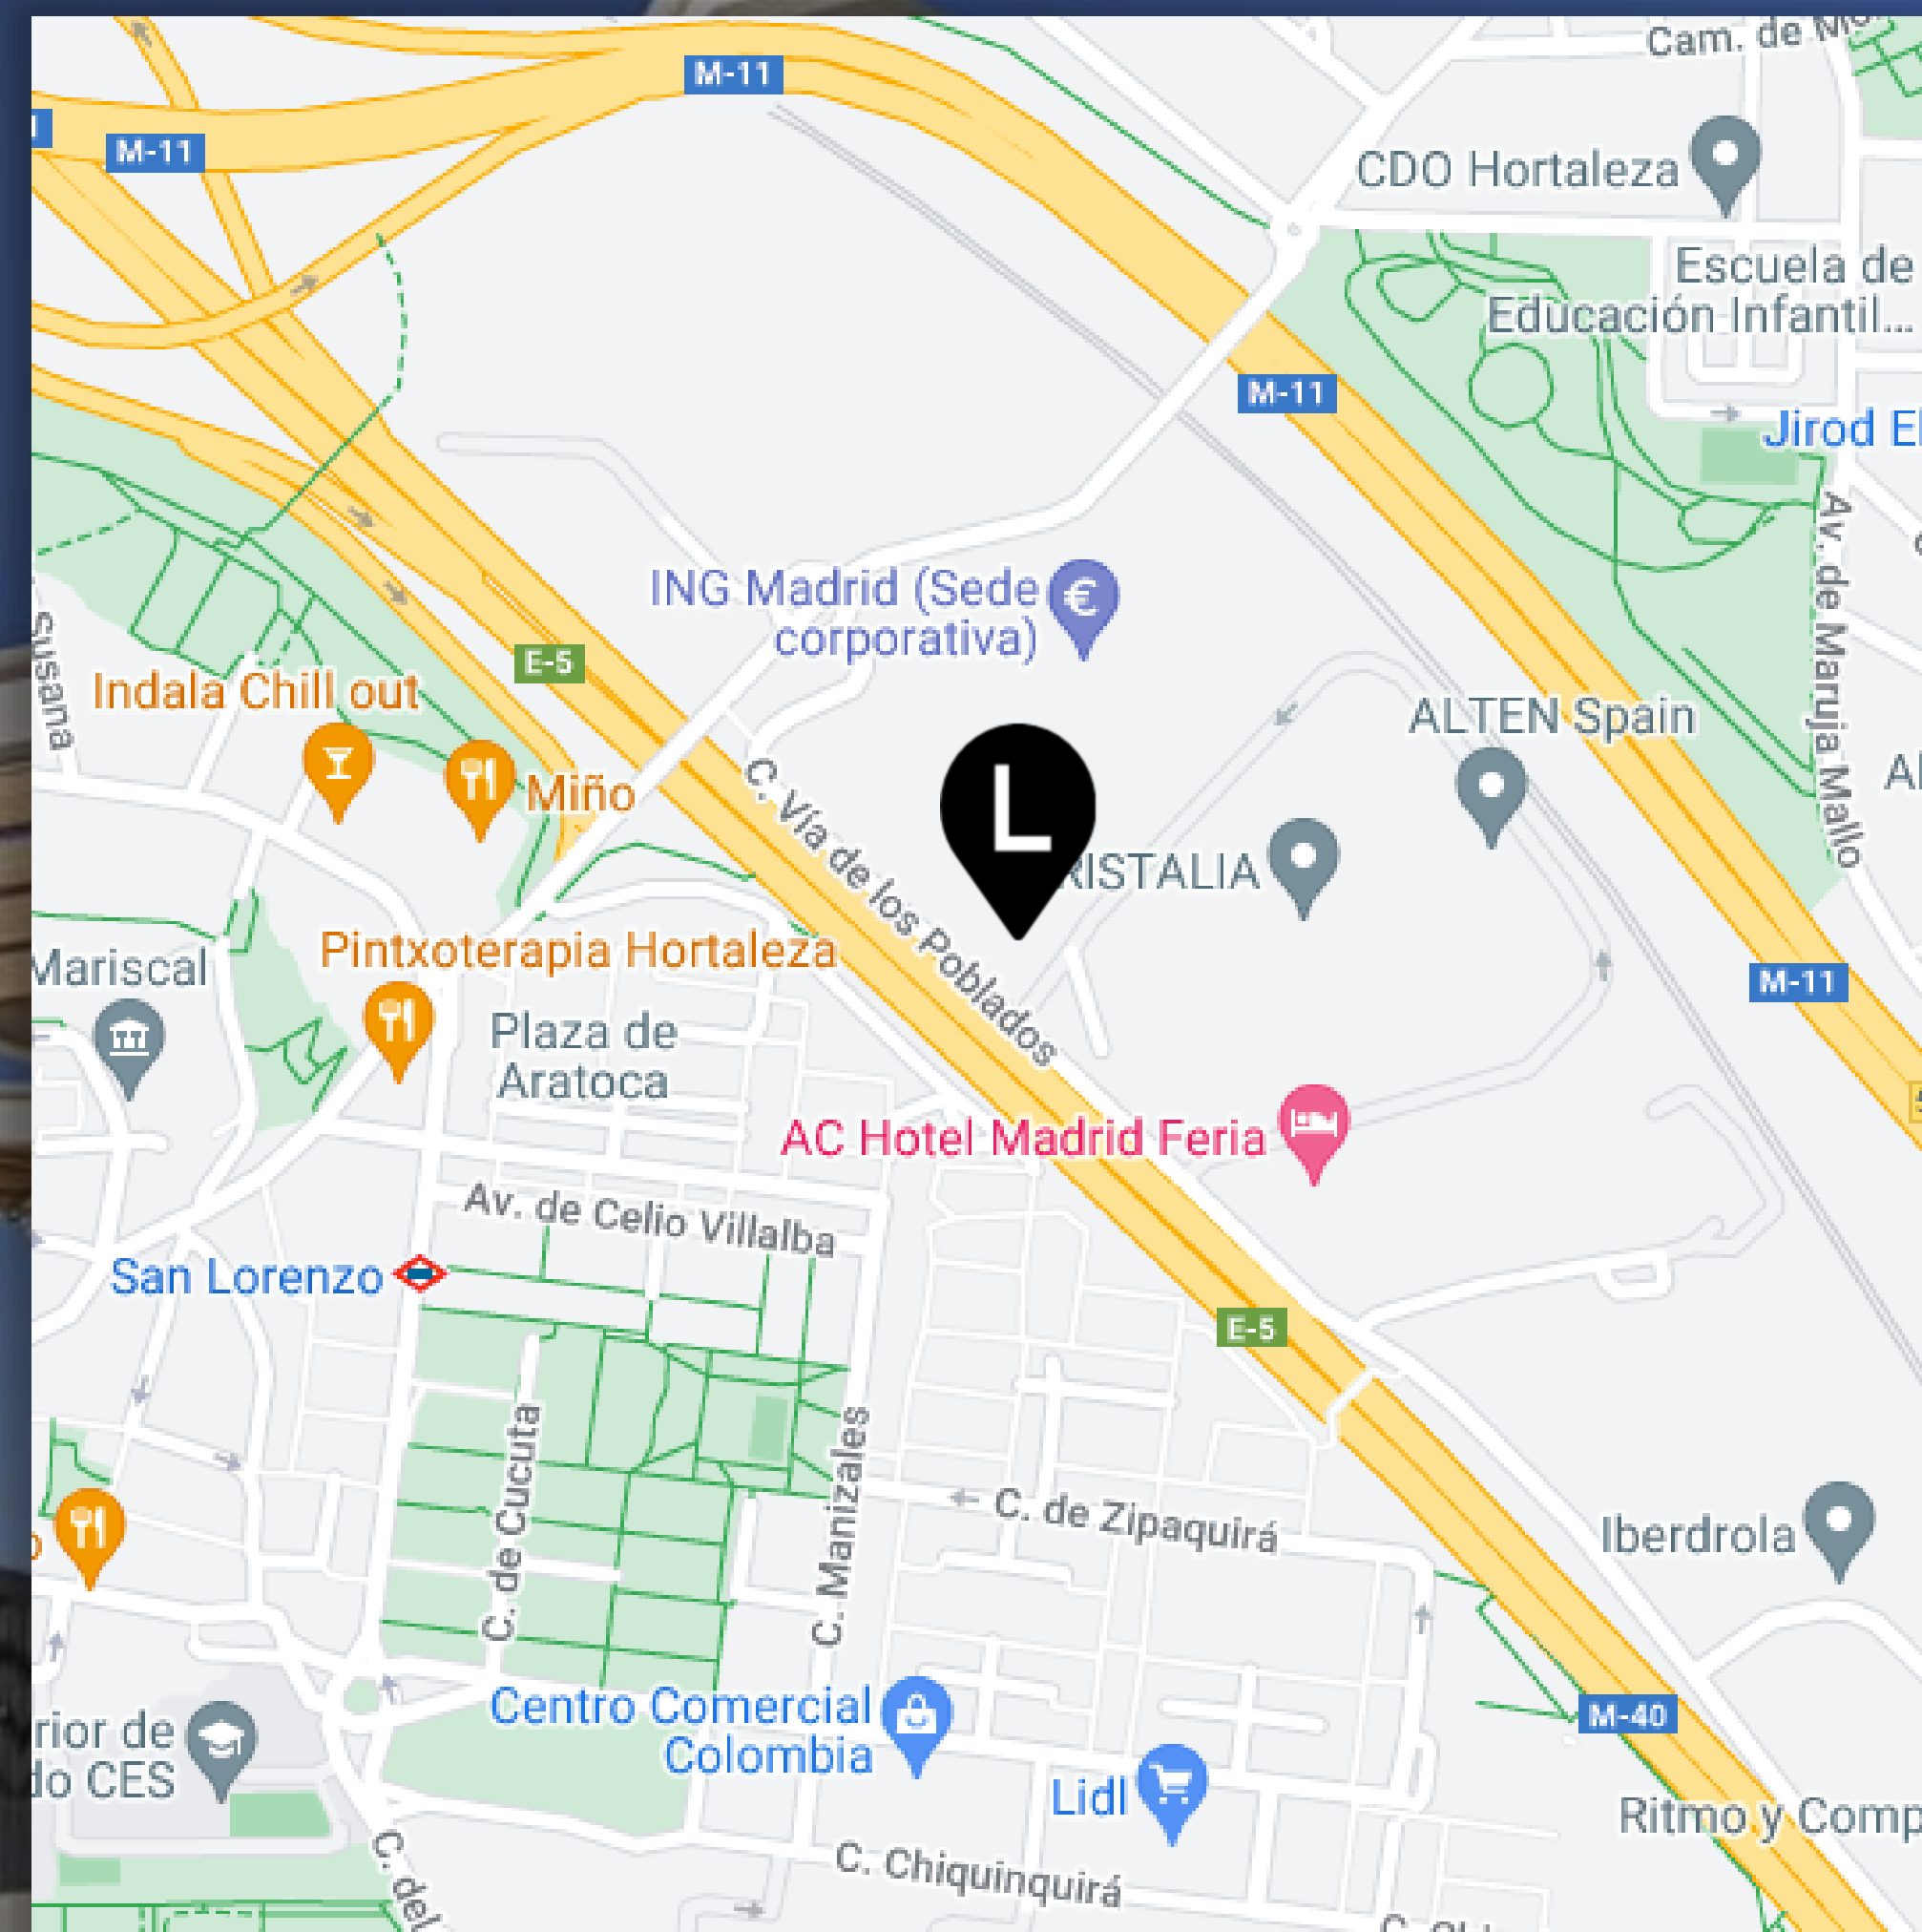

DIRECCIÓN

Calle Vía de los Poblados, 1, 28033
Madrid, España

METRO

San Lorenzo (L4)
Fuente de la Mora (C1,C10)

AUTOBÚS

151,152C,156,182,153,155