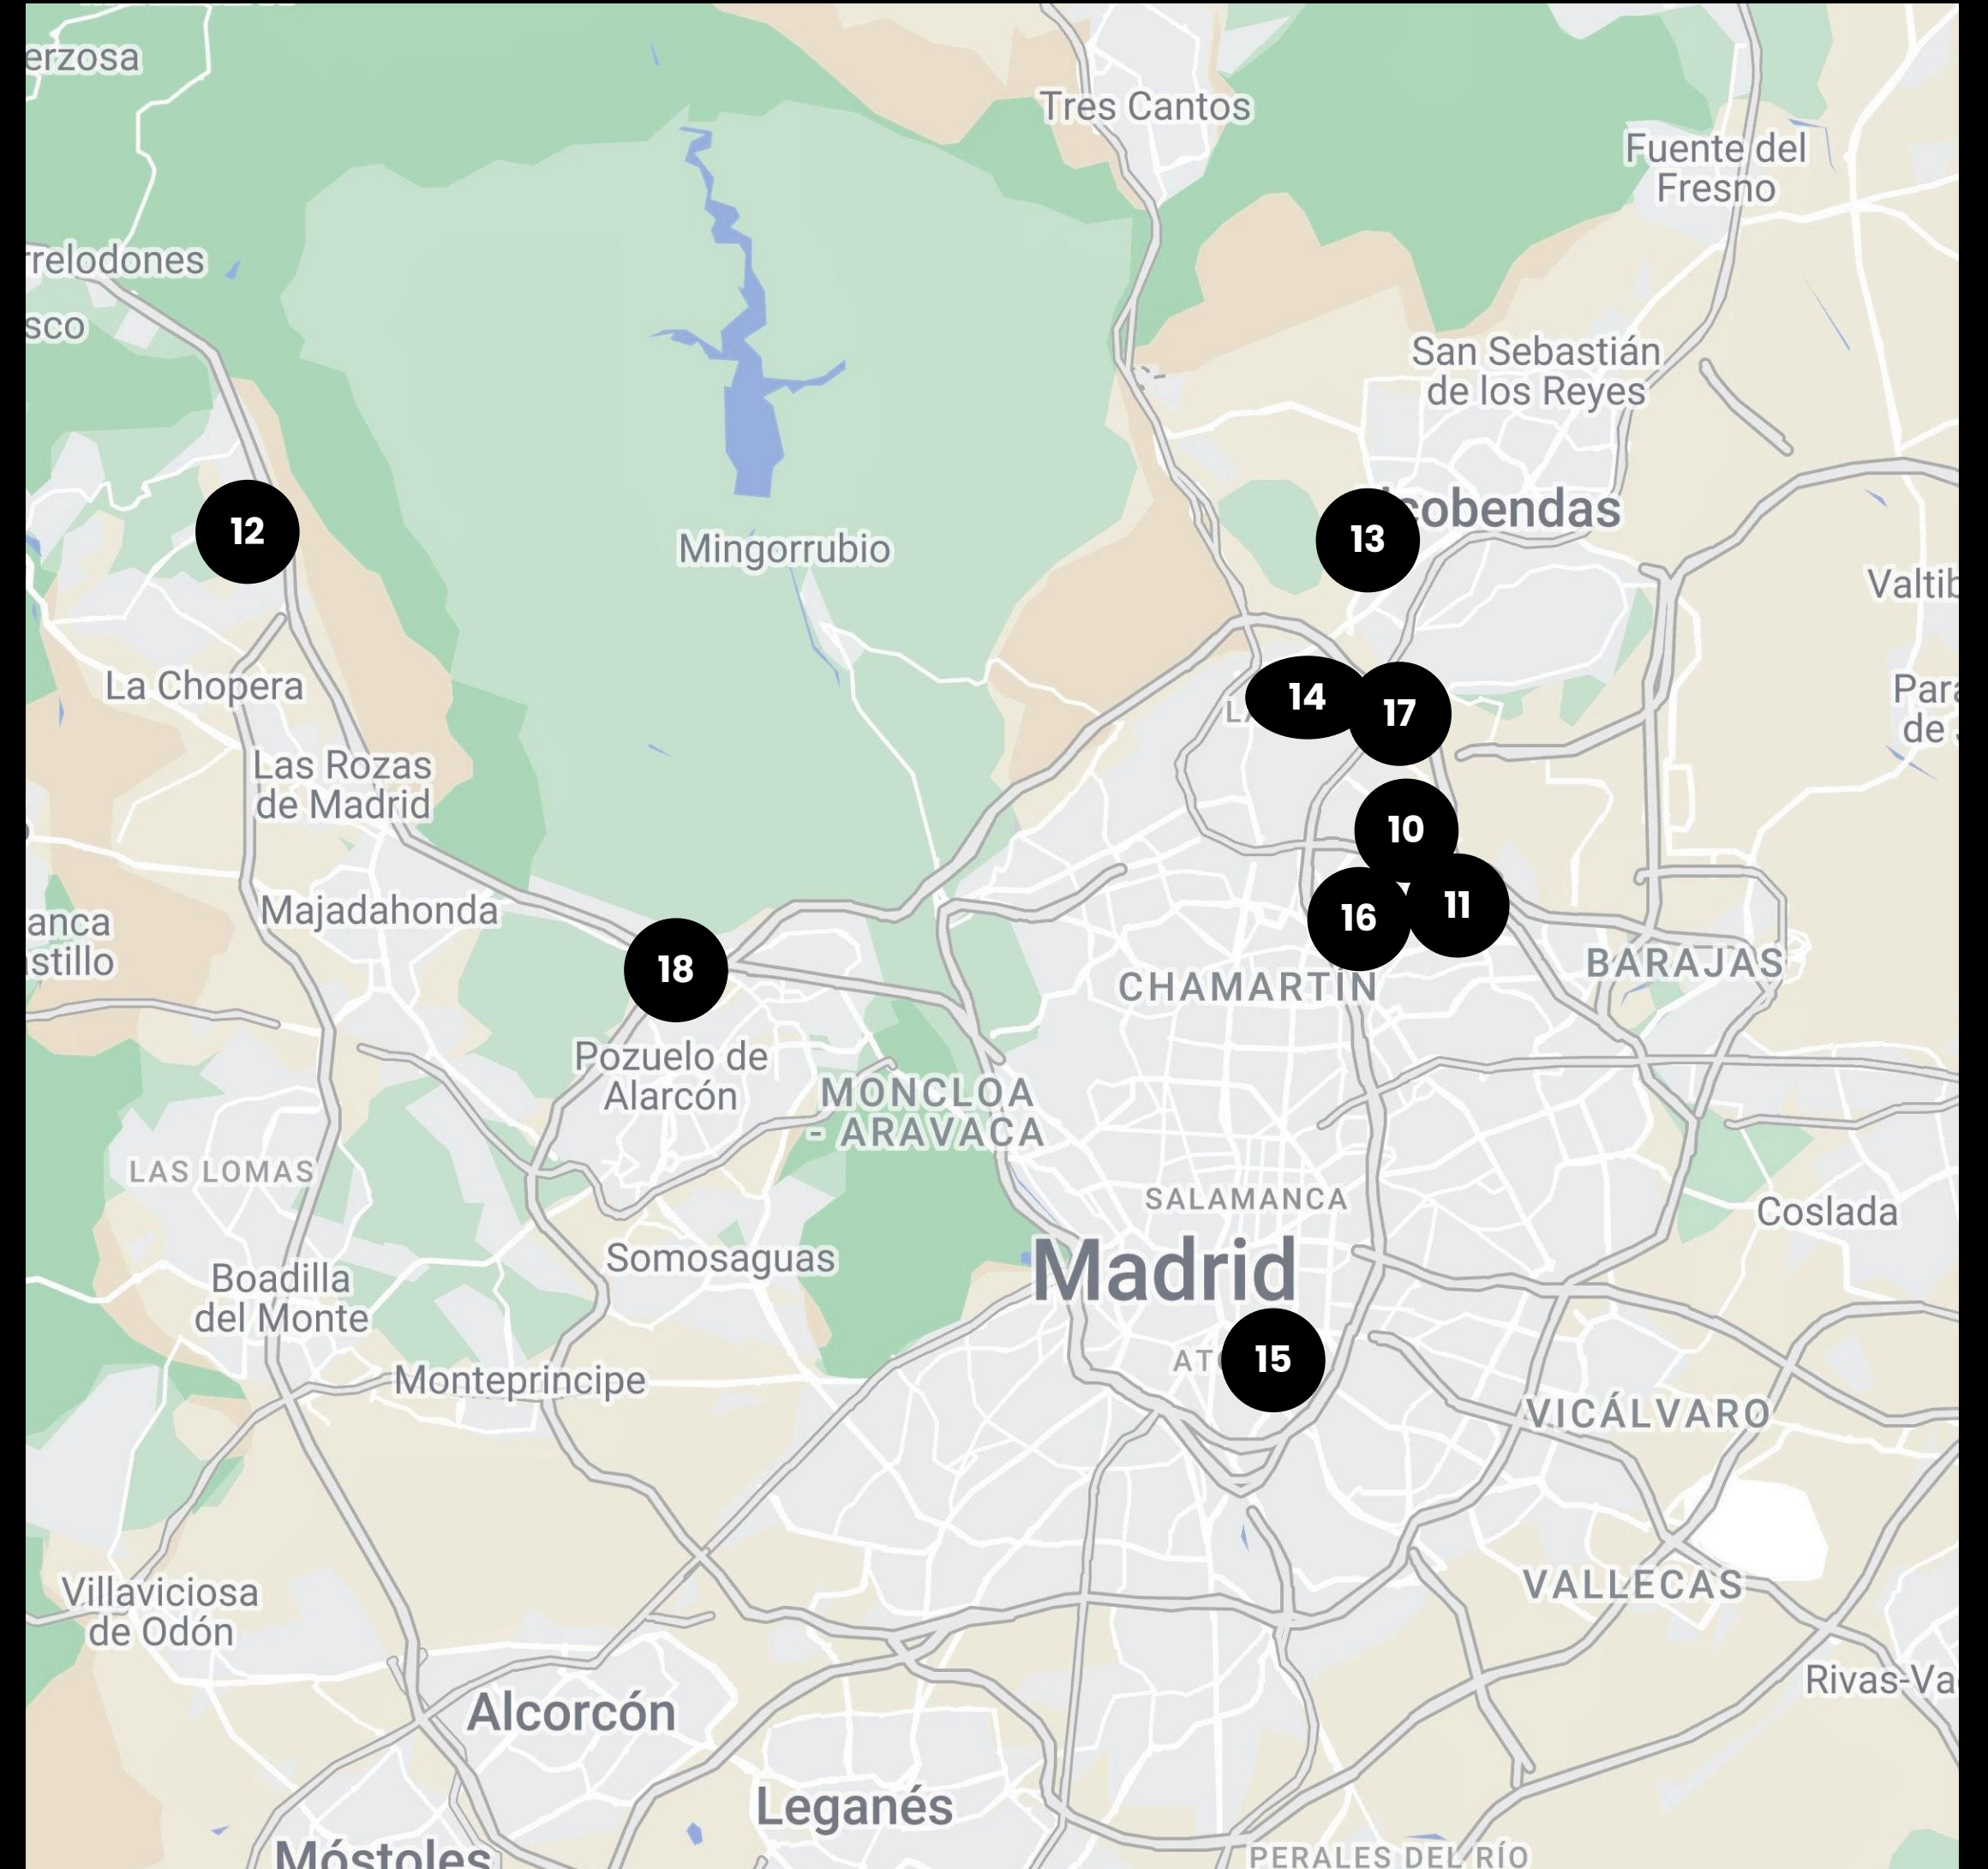

**6. P. Castellana, 85**  
Madrid

**7. C. Huertas, 11**  
Madrid

**8. A-1 Vía de Servicio, 89C**  
Madrid

**9. P. Castellana, 280**  
Madrid

# NUESTROS ESPACIOS EN MADRID

**10. C. Vía de los Poblados, 1**  
Madrid

**11. C. de la Ribera del Loira, 36-50**  
Madrid

**12. C. José Echegaray, 8**  
Las Rozas

**13. C. Federico Mompou, 5**  
Madrid

**14. C. de María de Portugal, 3-5**  
Madrid

**15. C. de Vandergoten, 1**  
Madrid

**16. C. del Eucalipto, 33**  
Madrid

**17. C. del Arroyo de Valdebebas, 4**  
Madrid

**18. Cam. del Cerro de los Gamos, 1**  
Madrid

LOOM  
EVENTS

CONTACTO

---

Ana Sánchez Andrada / Responsable LOOM Events