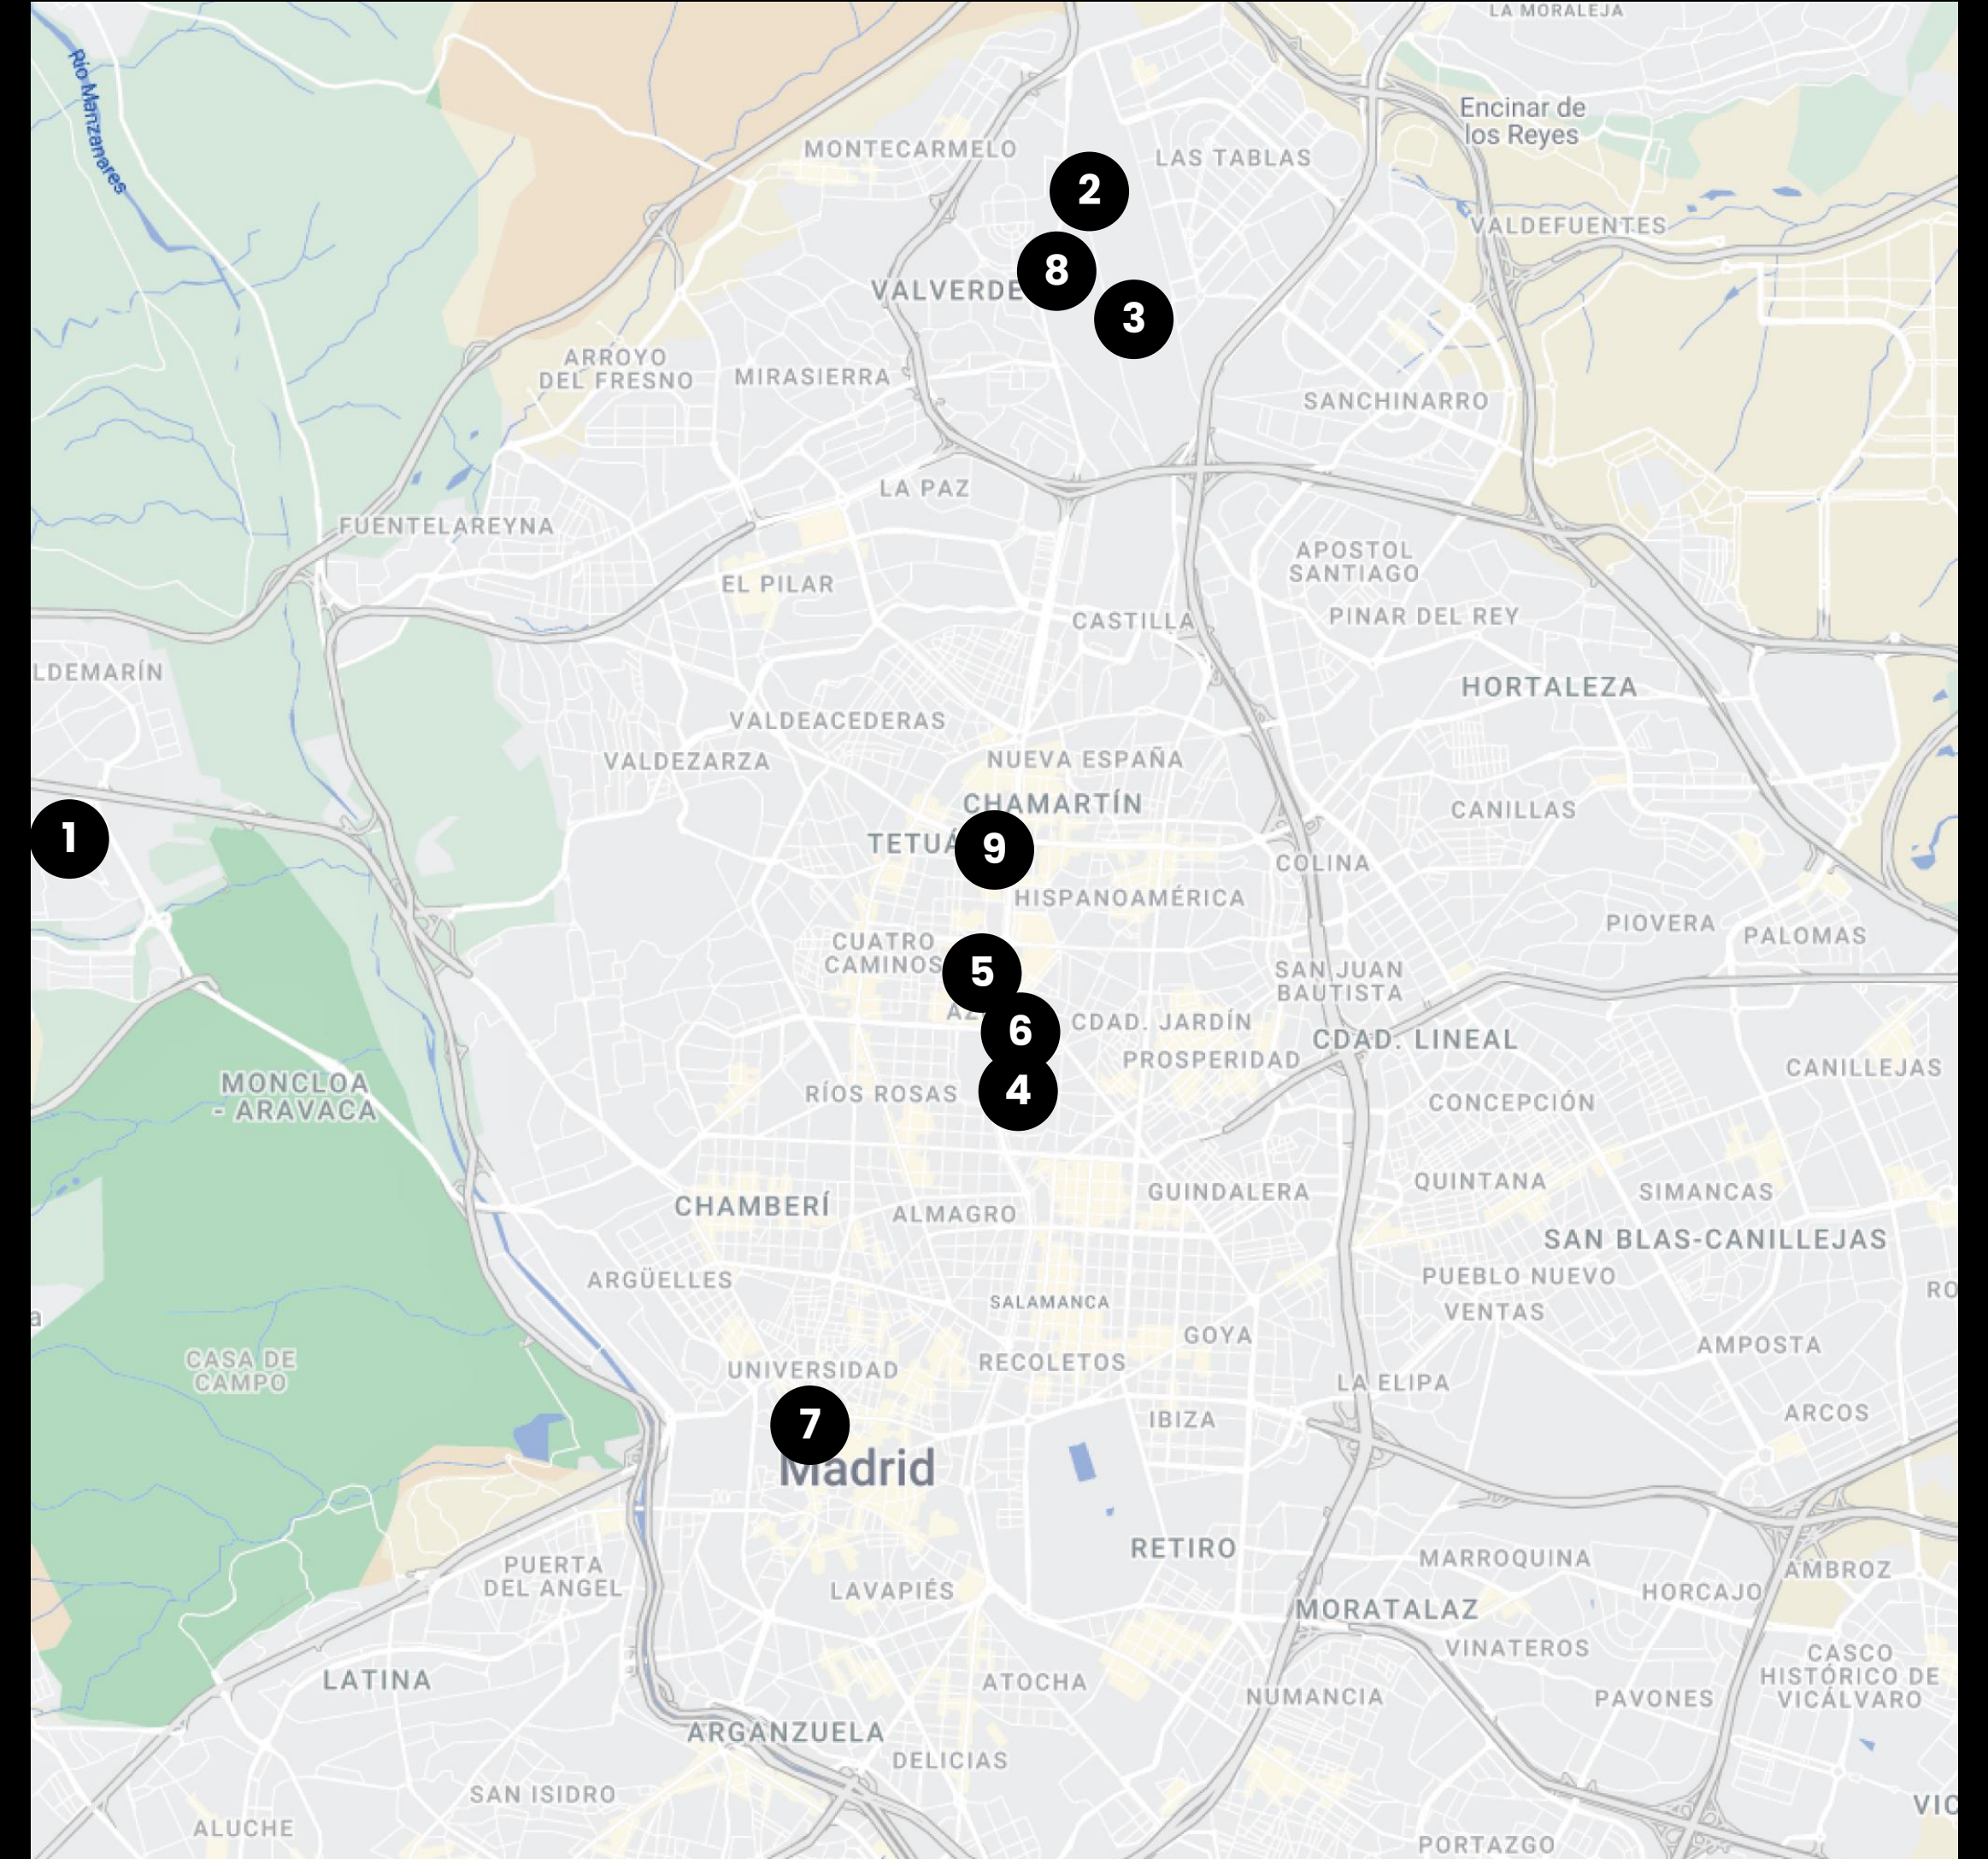

# NUESTROS ESPACIOS EN MADRID

**1. Av. de Europa 19**  
Pozuelo de Alarcón

**2. C. Quintanavides, 13**  
Madrid

**3. C. Dulce Chacón, 55**  
Madrid

**4. C. de Don Ramón de la Cruz, 38**  
Madrid

**5. Pl. Pablo Ruiz Picasso, 11**  
Madrid

**6. P. Castellana, 85**  
Madrid

**7. C. Huertas, 11**  
Madrid

**8. A-1 Vía de Servicio, 89C**  
Madrid

**9. P. Castellana, 280**  
Madrid

# NUESTROS ESPACIOS EN MADRID

**10. C. Vía de los Poblados, 1**  
Madrid

**11. C. de la Ribera del Loira, 36-50**  
Madrid

**12. C. José Echegaray, 8**  
Las Rozas

**13. C. Federico Mompou, 5**  
Madrid

**14. C. de María de Portugal, 3-5**  
Madrid