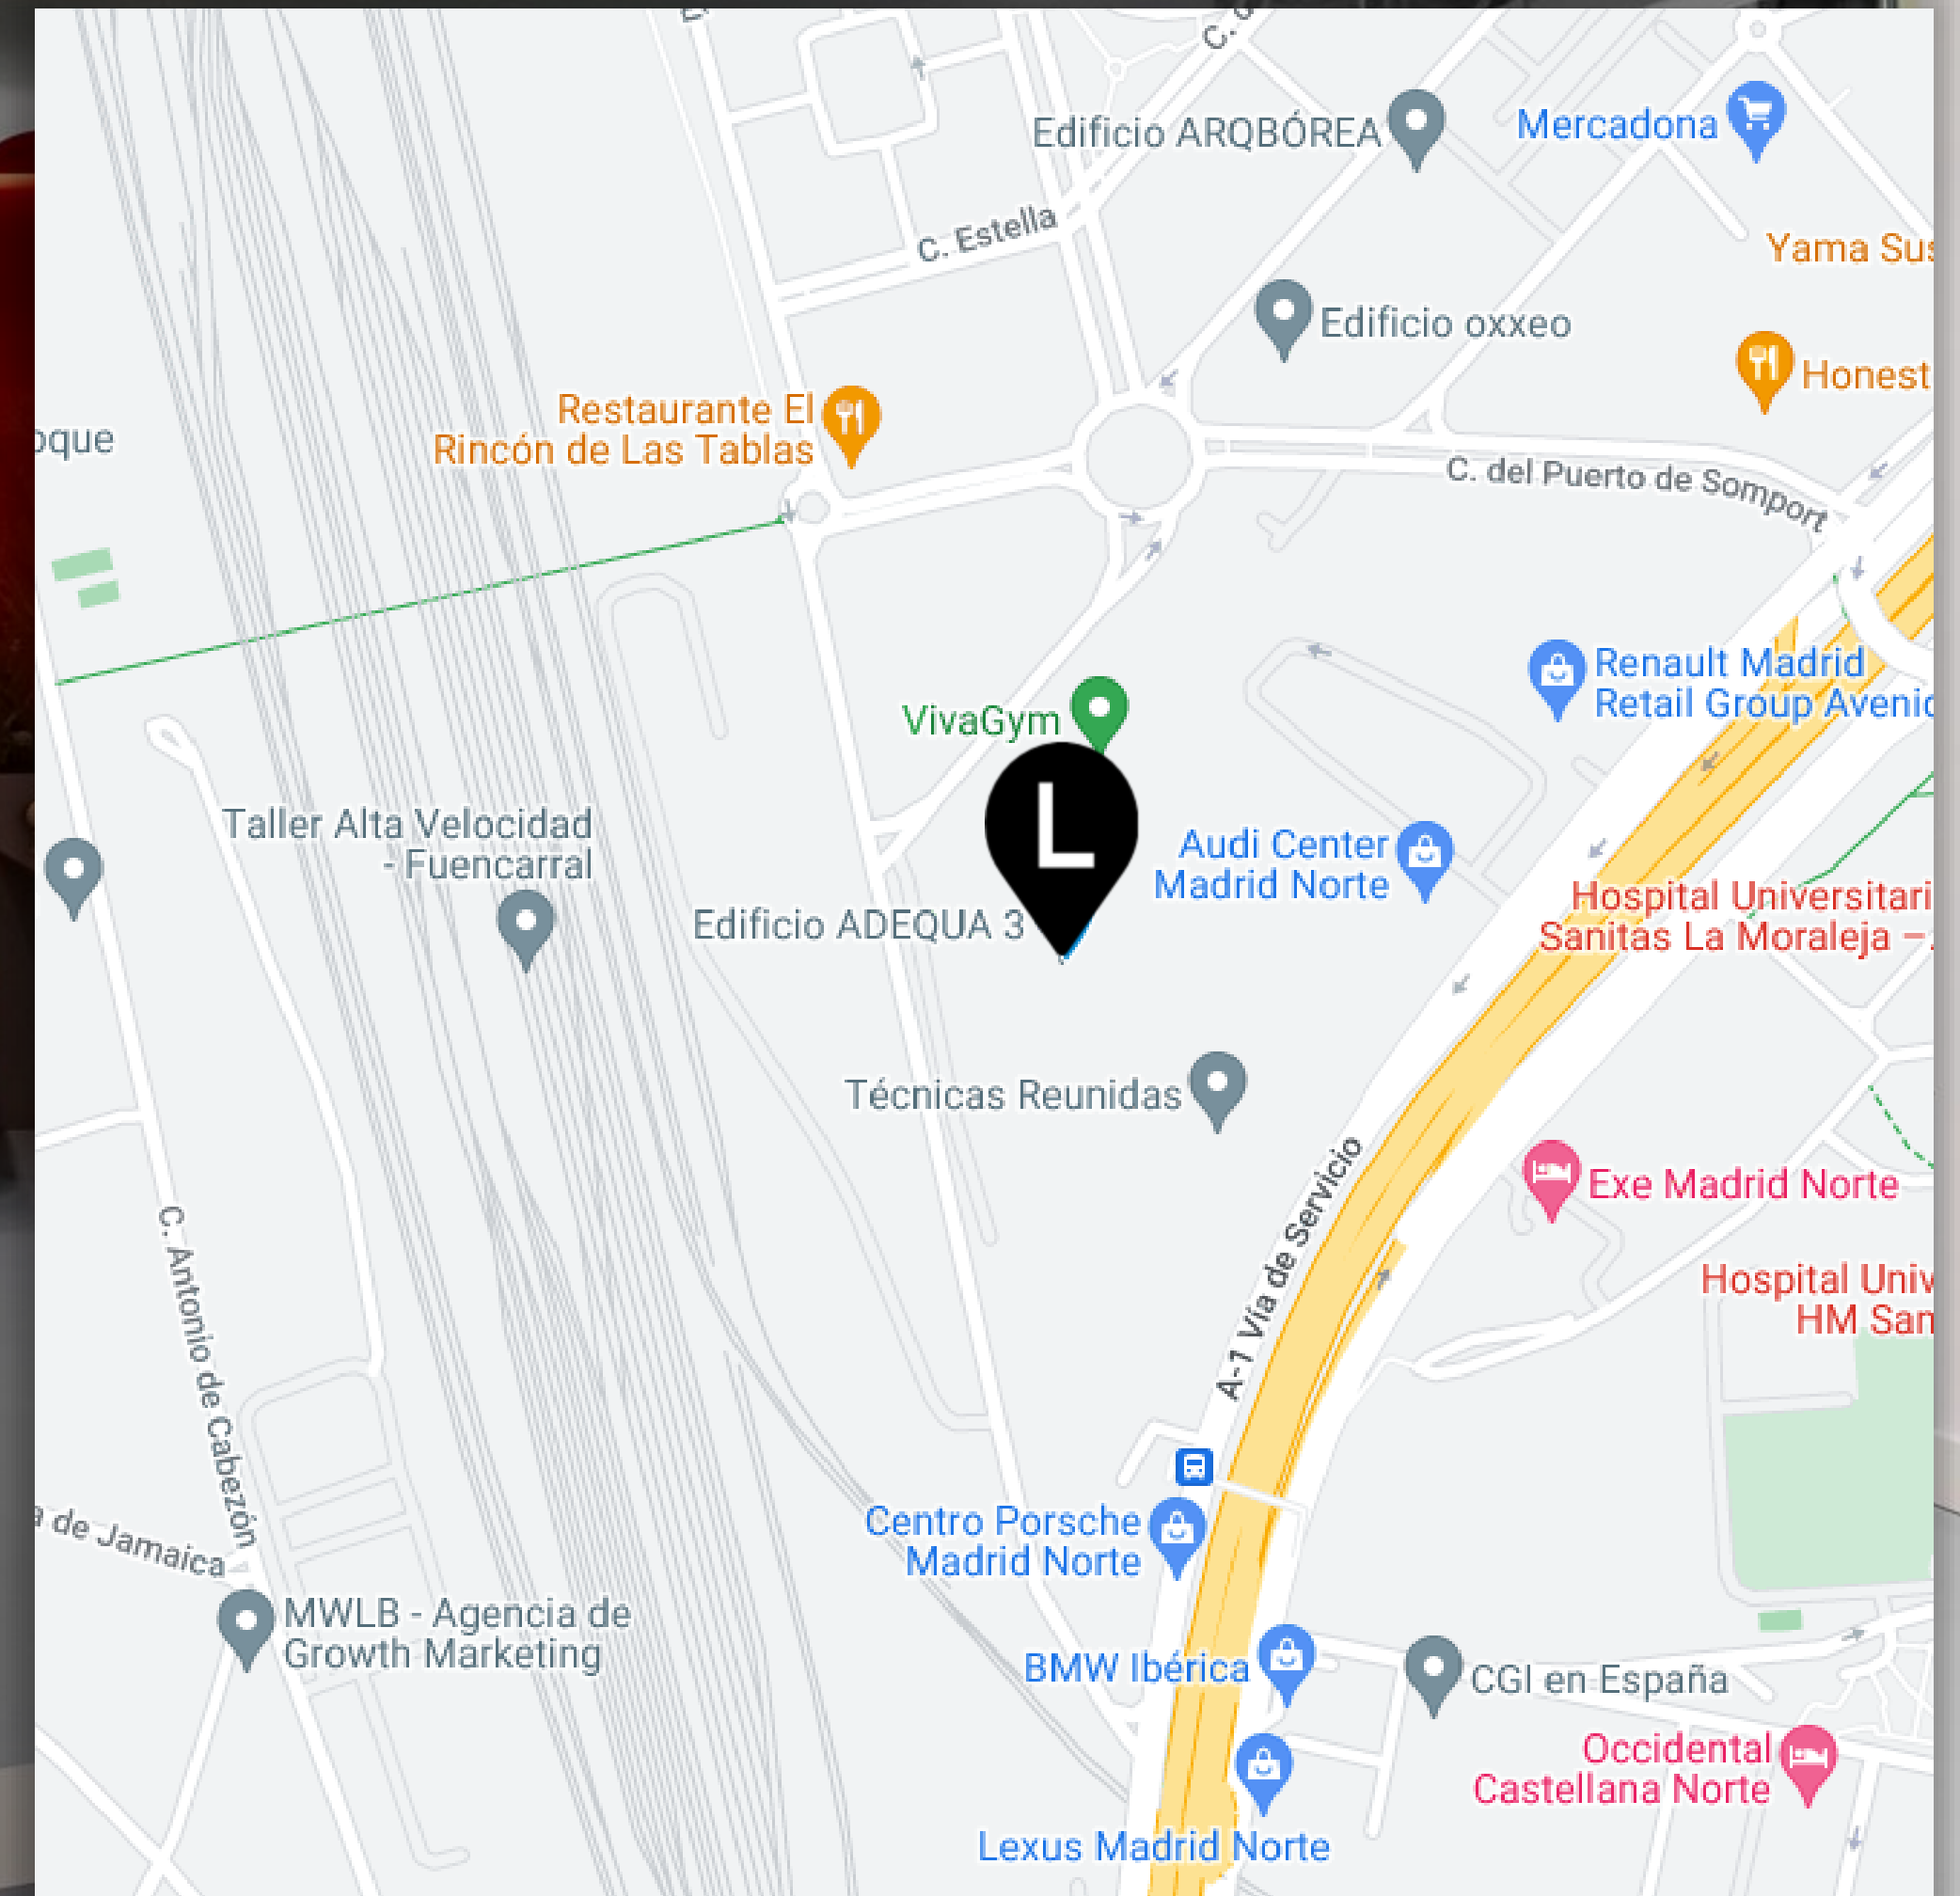

DIRECCIÓN

Paseo de la Castellana 280,
28050, Madrid

TREN

Fuente de la Mora (C1 y C10)

METRO

Las Tablas (L4)

AUTOBÚS

173,174,176,N91