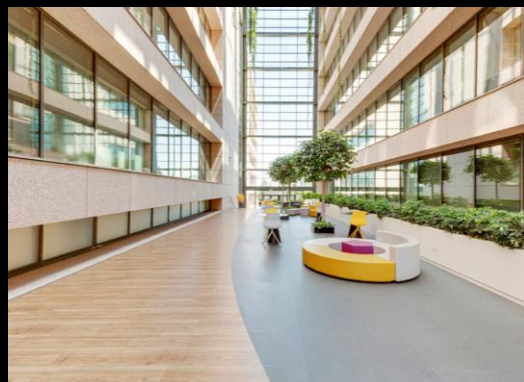

14. C. de María de Portugal, 3-5
Madrid