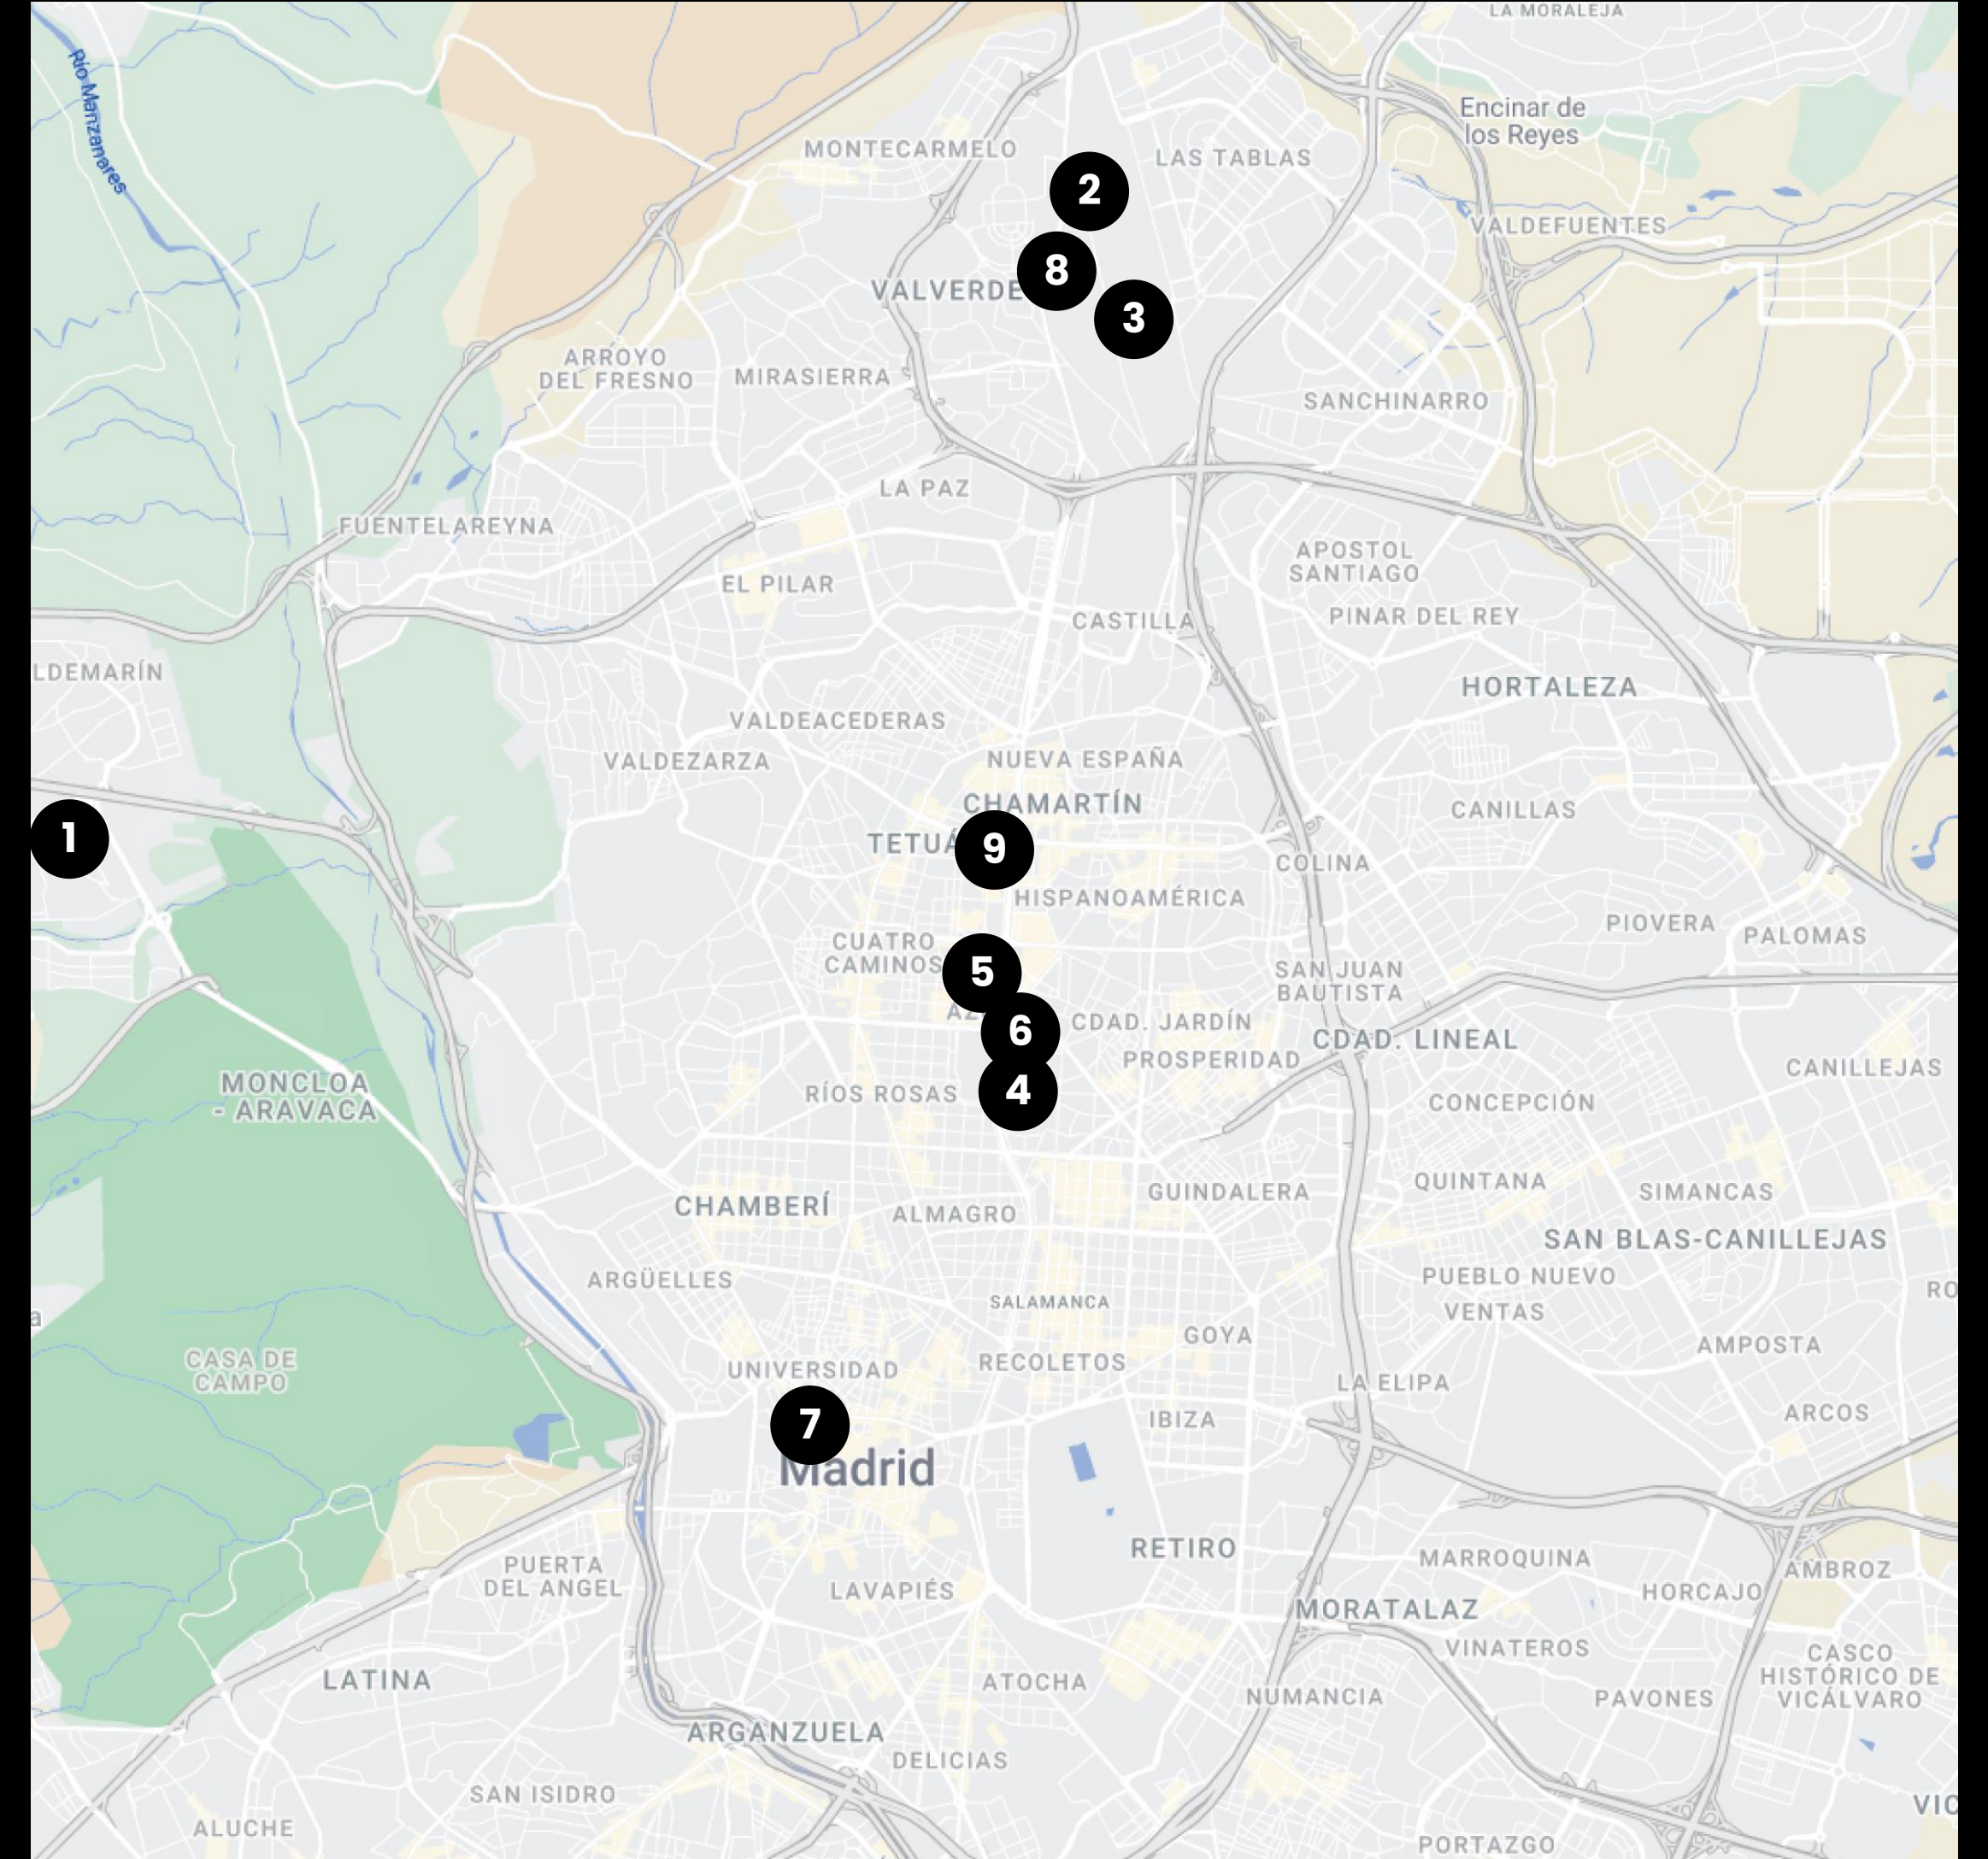

CBRE

SUBARU

Campofrio

IBM

AMERICAN
EXPRESS

AXA

NUESTROS ESPACIOS EN MADRID

1. Av. de Europa 19
Pozuelo de Alarcón

2. C. Quintanavides, 13
Madrid

3. C. Dulce Chacón, 55
Madrid

4. C. de Don Ramón de la Cruz, 38
Madrid

5. Pl. Pablo Ruiz Picasso, 11
Madrid

6. P. Castellana, 85
Madrid

7. C. Huertas, 11
Madrid

8. A-1 Vía de Servicio, 89C
Madrid

9. P. Castellana, 280
Madrid

NUESTROS ESPACIOS EN MADRID

10. C. Vía de los Poblados, 1
Madrid

11. C. de la Ribera del Loira, 36-50
Madrid

12. C. José Echegaray, 8
Las Rozas

13. C. Federico Mompou, 5
Madrid

14. C. de María de Portugal, 3-5
Madrid

15. C. de Vandergoten, 1
Madrid

16. C. del Eucalipto, 33
Madrid

17. C. del Arroyo de Valdebebas, 4
Madrid

18. Cam. del Cerro de los Gamos, 1
Madrid

LOOM
EVENTS

CONTACTO