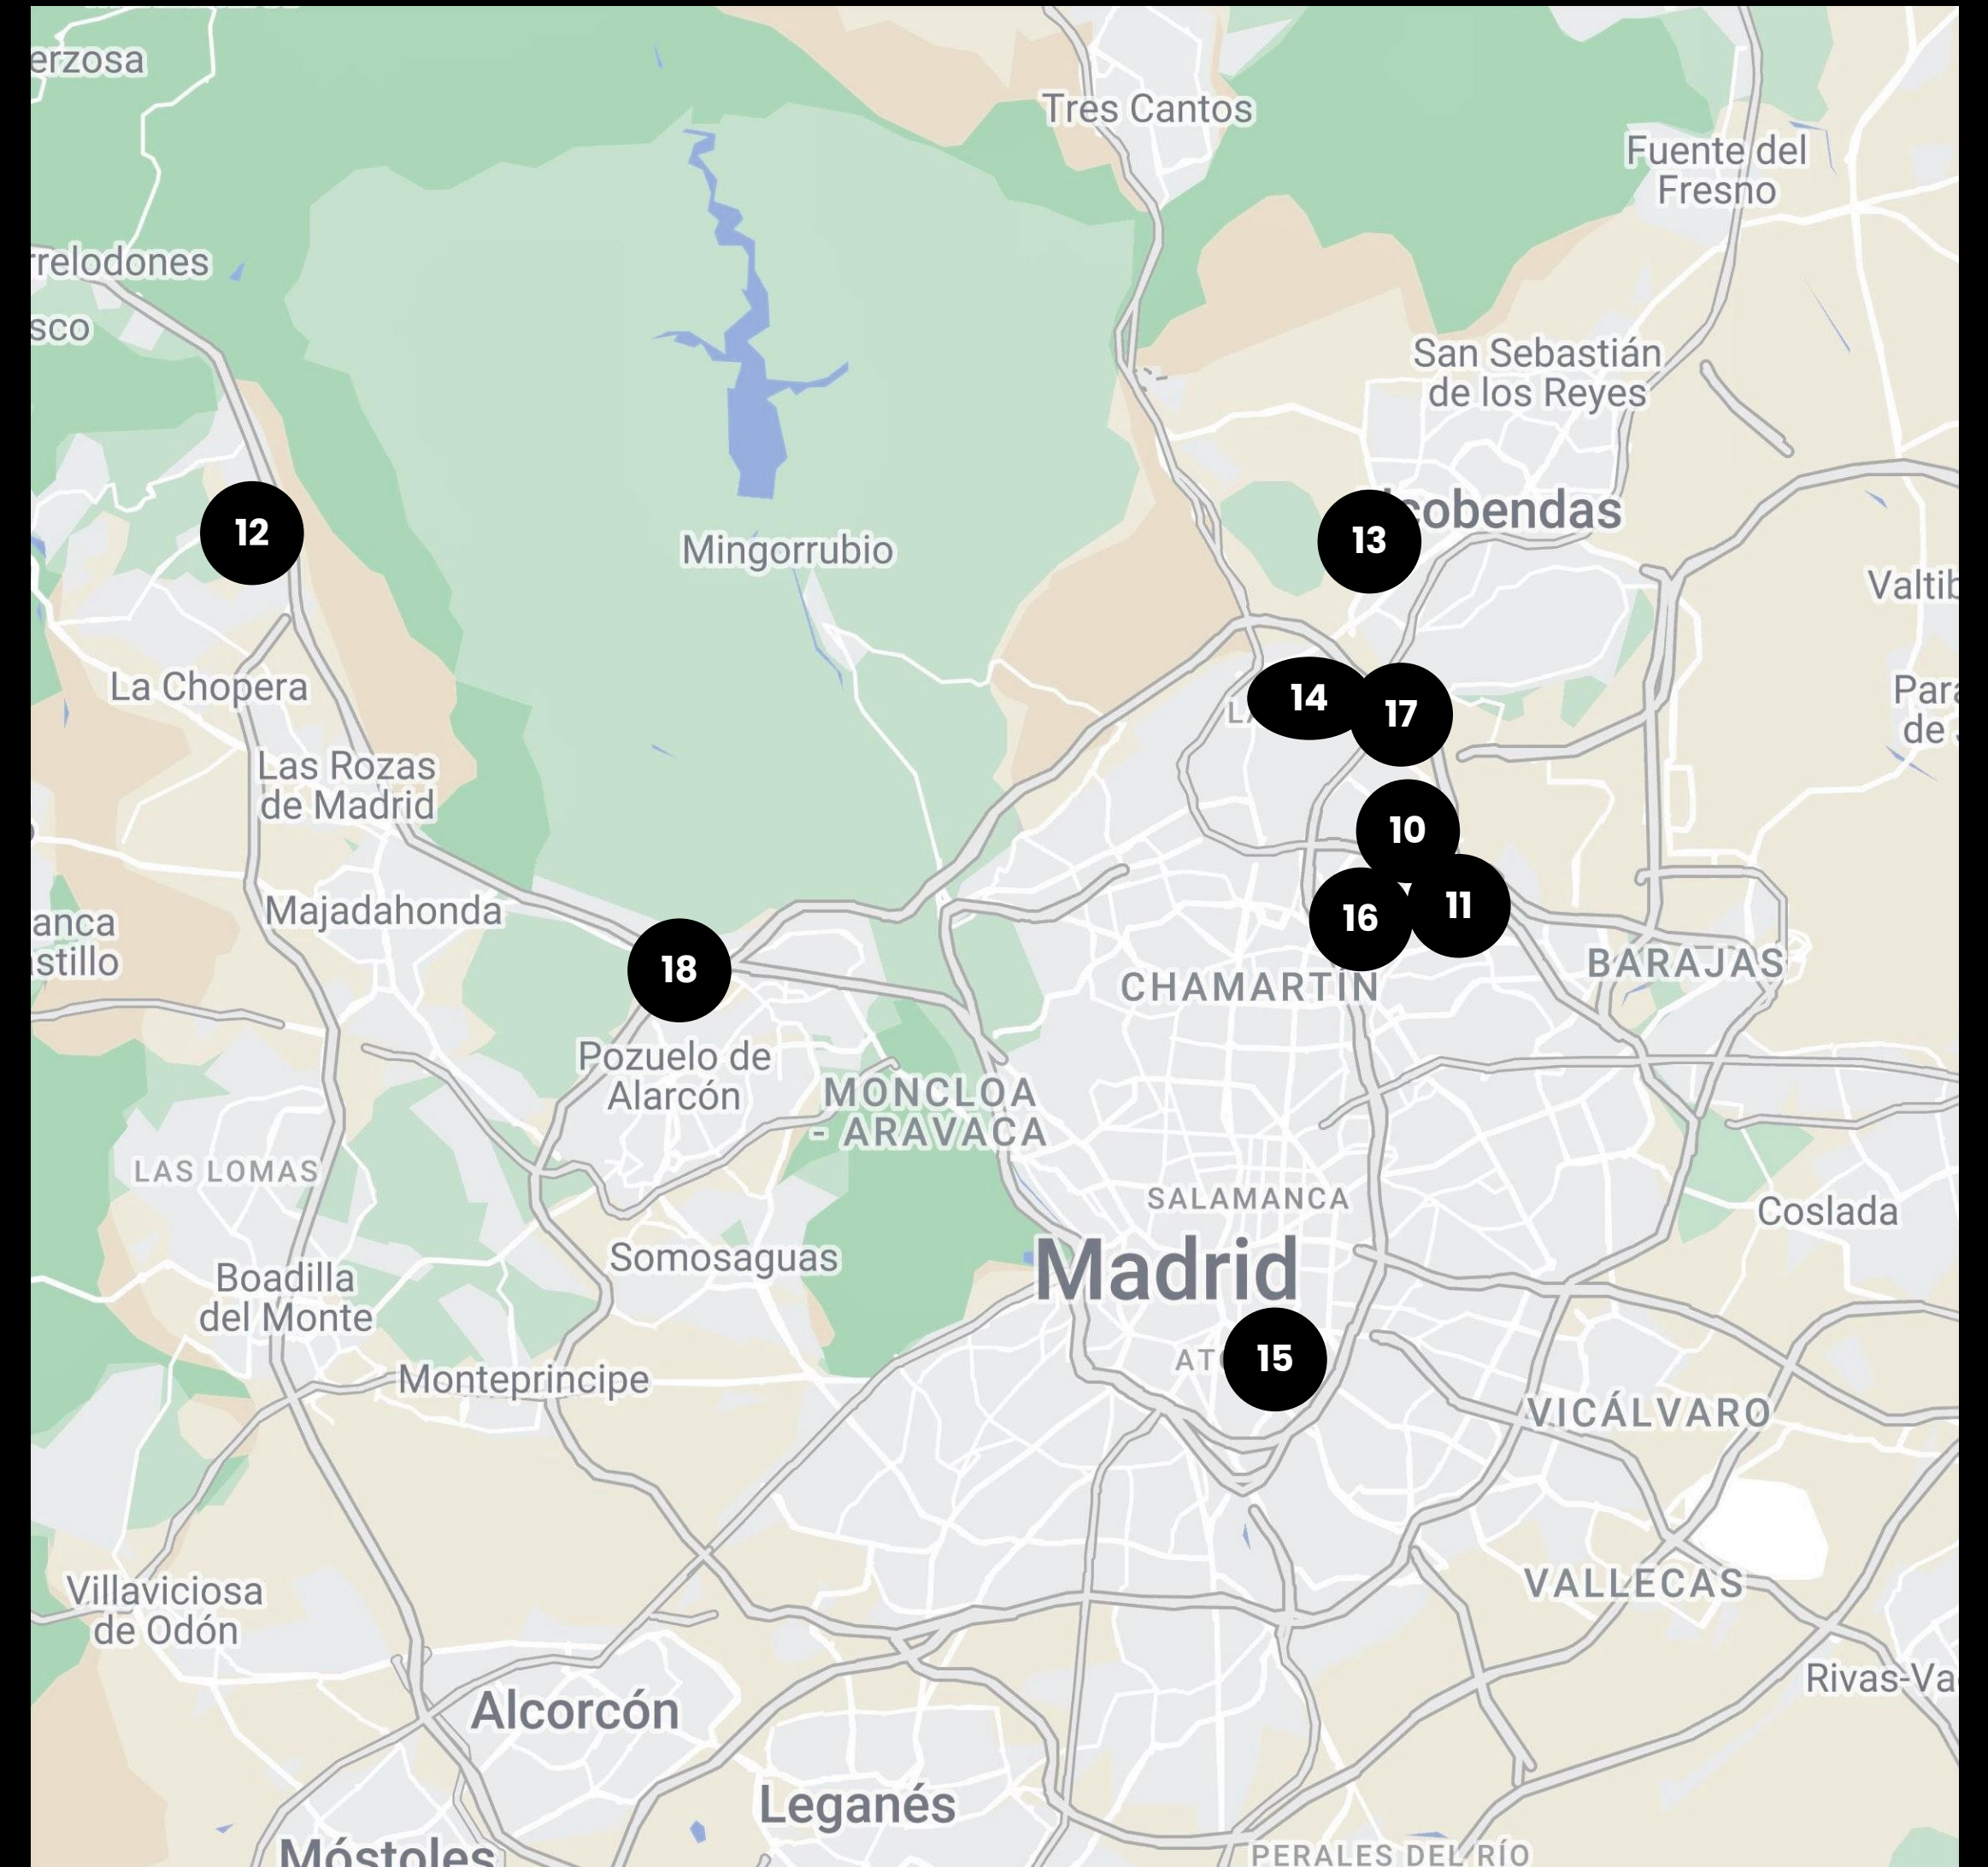

2. C. Quintanavides, 13
Madrid

3. C. Dulce Chacón, 55
Madrid

4. C. de Don Ramón de la Cruz, 38
Madrid

5. Pl. Pablo Ruiz Picasso, 11
Madrid

6. P. Castellana, 85
Madrid

7. C. Huertas, 11
Madrid

8. A-1 Vía de Servicio, 89C
Madrid

9. P. Castellana, 280
Madrid

NUESTROS ESPACIOS EN MADRID

10. C. Vía de los Poblados, 1
Madrid

11. C. de la Ribera del Loira, 36-50
Madrid

12. C. José Echegaray, 8
Las Rozas

13. C. Federico Mompou, 5
Madrid

14. C. de María de Portugal, 3-5
Madrid

15. C. de Vandergoten, 1
Madrid

16. C. del Eucalipto, 33
Madrid

17. C. del Arroyo de Valdebebas, 4
Madrid

18. Cam. del Cerro de los Gamos, 1
Madrid

LOOM
EVENTS

CONTACTO