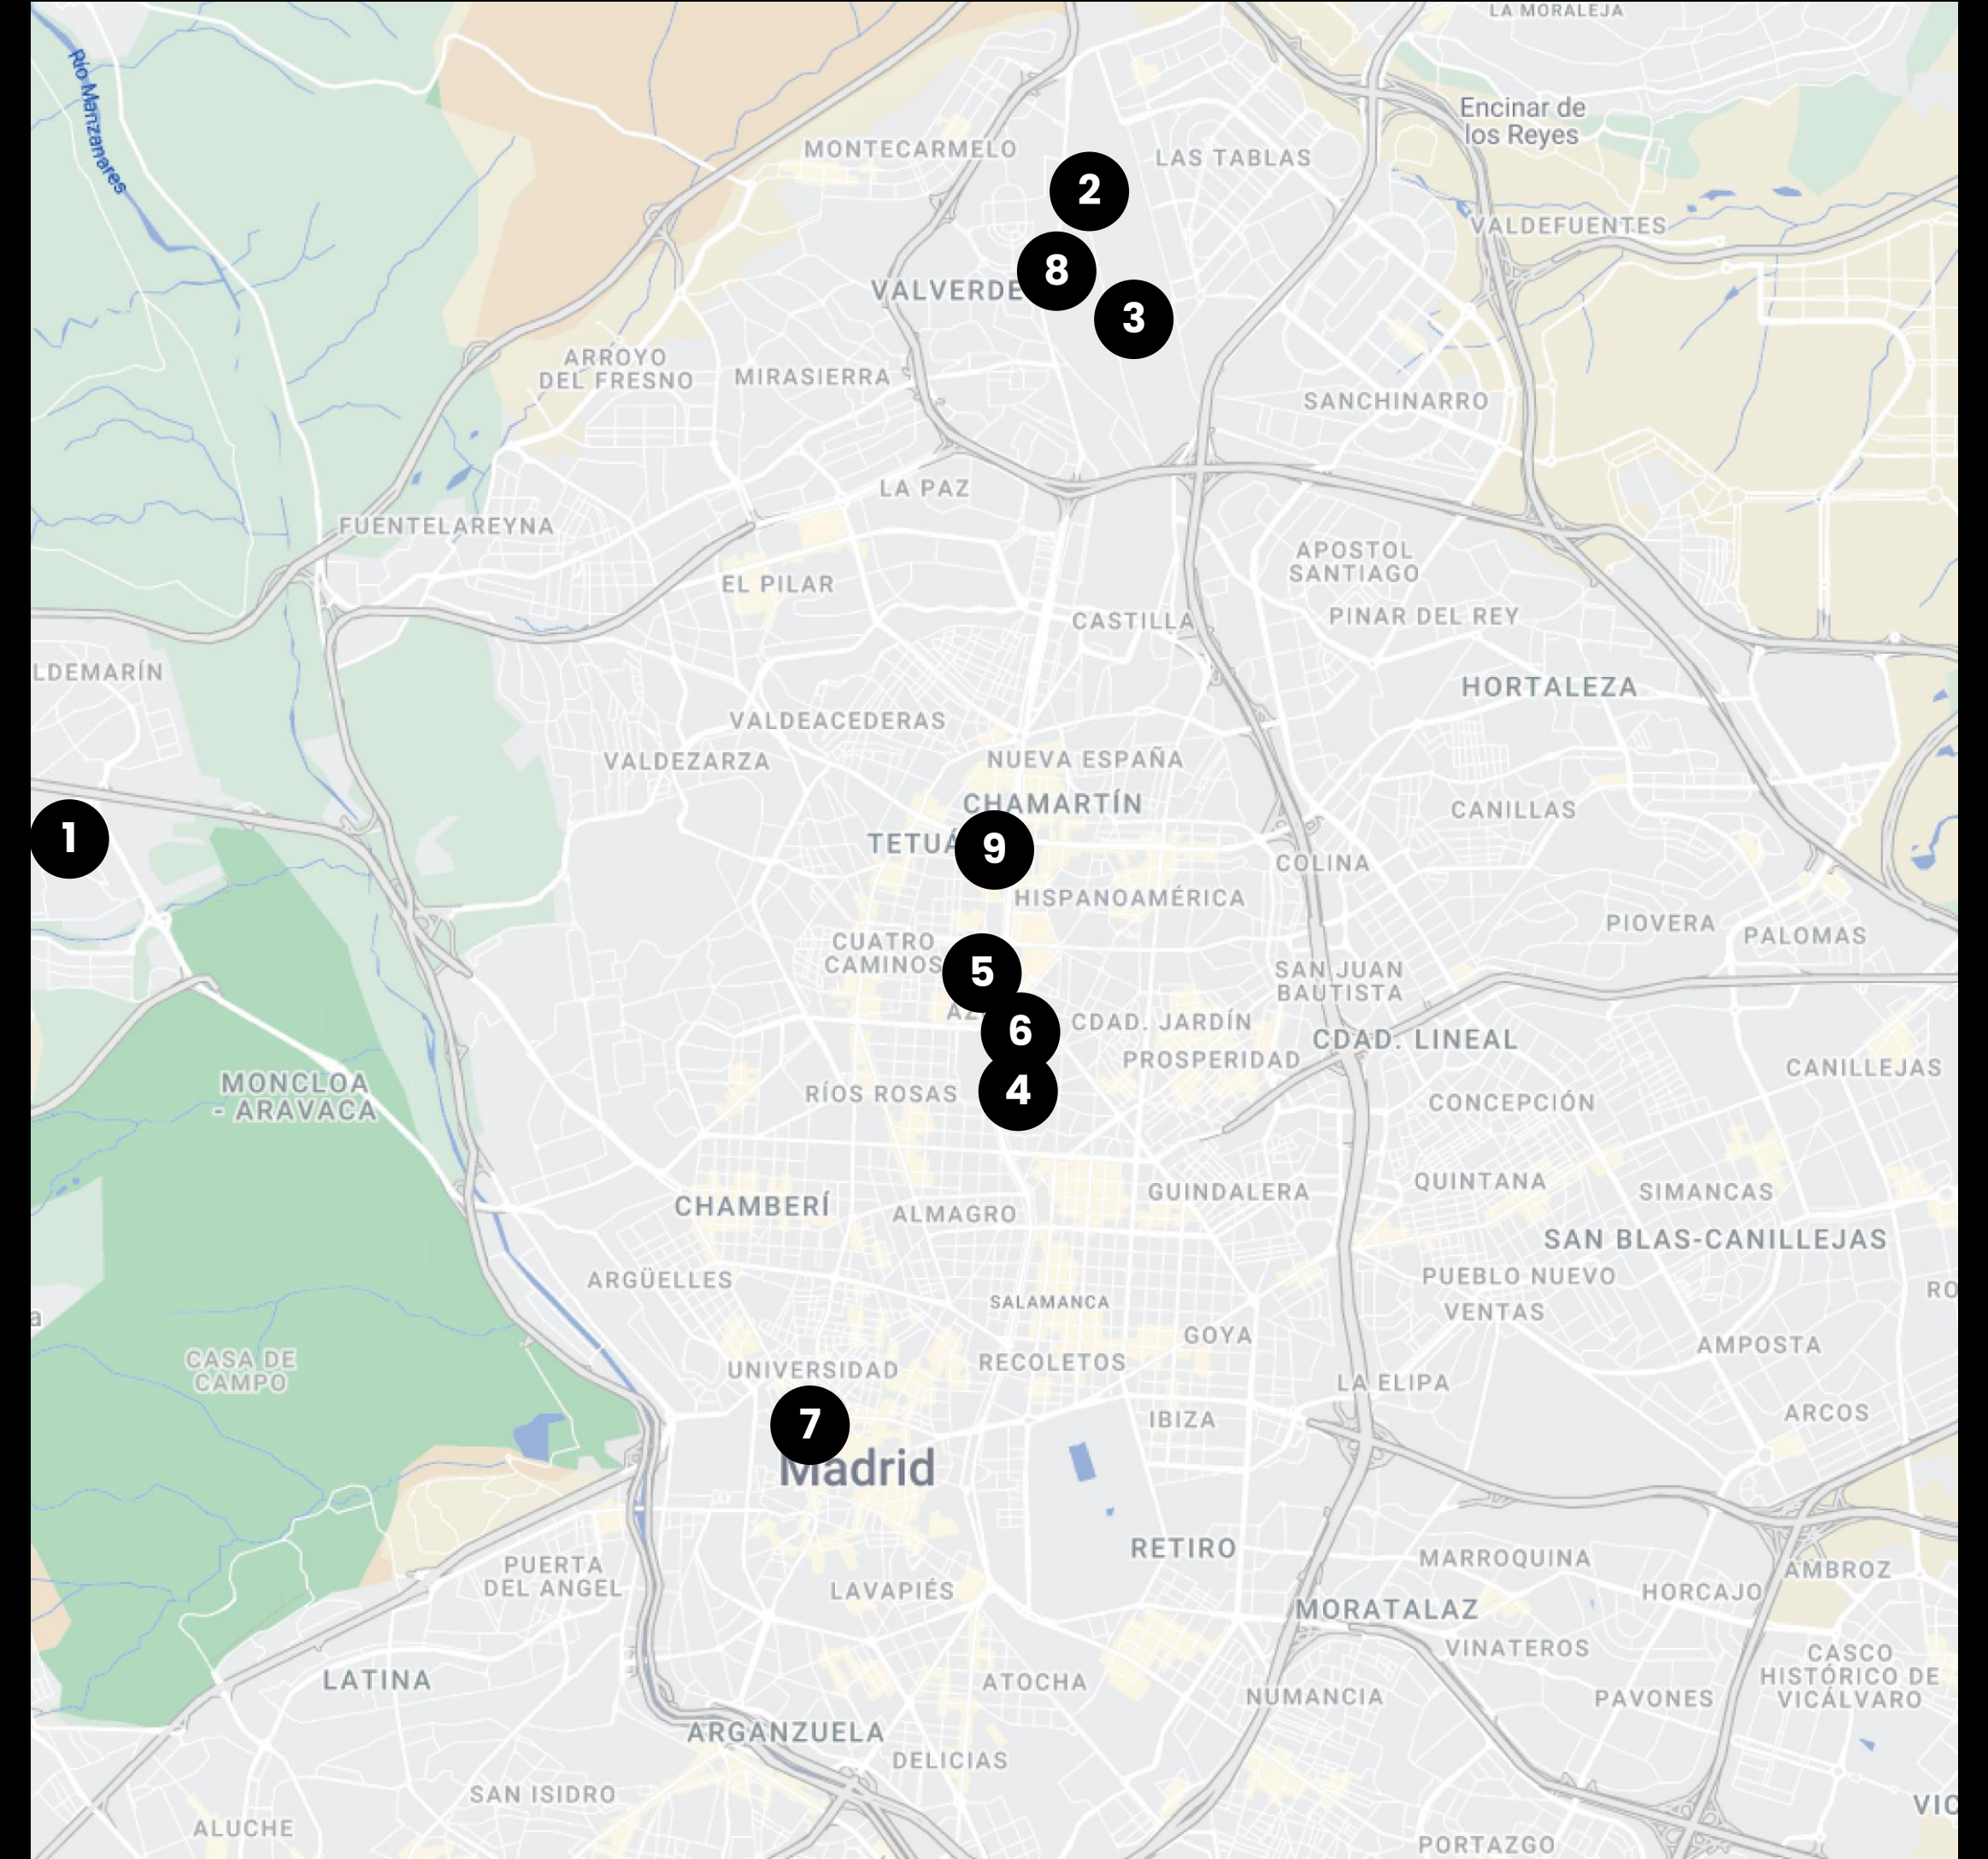

AXA

NUESTROS ESPACIOS EN MADRID

1. Av. de Europa 19
Pozuelo de Alarcón

2. C. Quintanavides, 13
Madrid

3. C. Dulce Chacón, 55
Madrid

4. C. de Don Ramón de la Cruz, 38
Madrid

5. Pl. Pablo Ruiz Picasso, 11
Madrid

6. P. Castellana, 85
Madrid

7. C. Huertas, 11
Madrid

8. A-1 Vía de Servicio, 89C
Madrid

9. P. Castellana, 280
Madrid

NUESTROS ESPACIOS EN MADRID

10. C. Vía de los Poblados, 1
Madrid

11. C. de la Ribera del Loira, 36-50
Madrid

12. C. José Echegaray, 8
Las Rozas

13. C. Federico Mompou, 5
Madrid

14. C. de María de Portugal, 3-5
Madrid

15. C. de Vandergoten, 1
Madrid

16. C. del Eucalipto, 33
Madrid

17. C. del Arroyo de Valdebebas, 4
Madrid