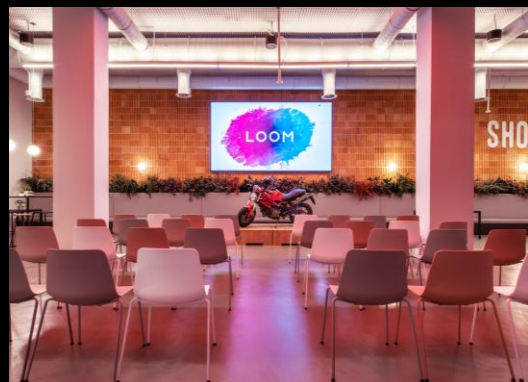

NUESTROS ESPACIOS EN MADRID