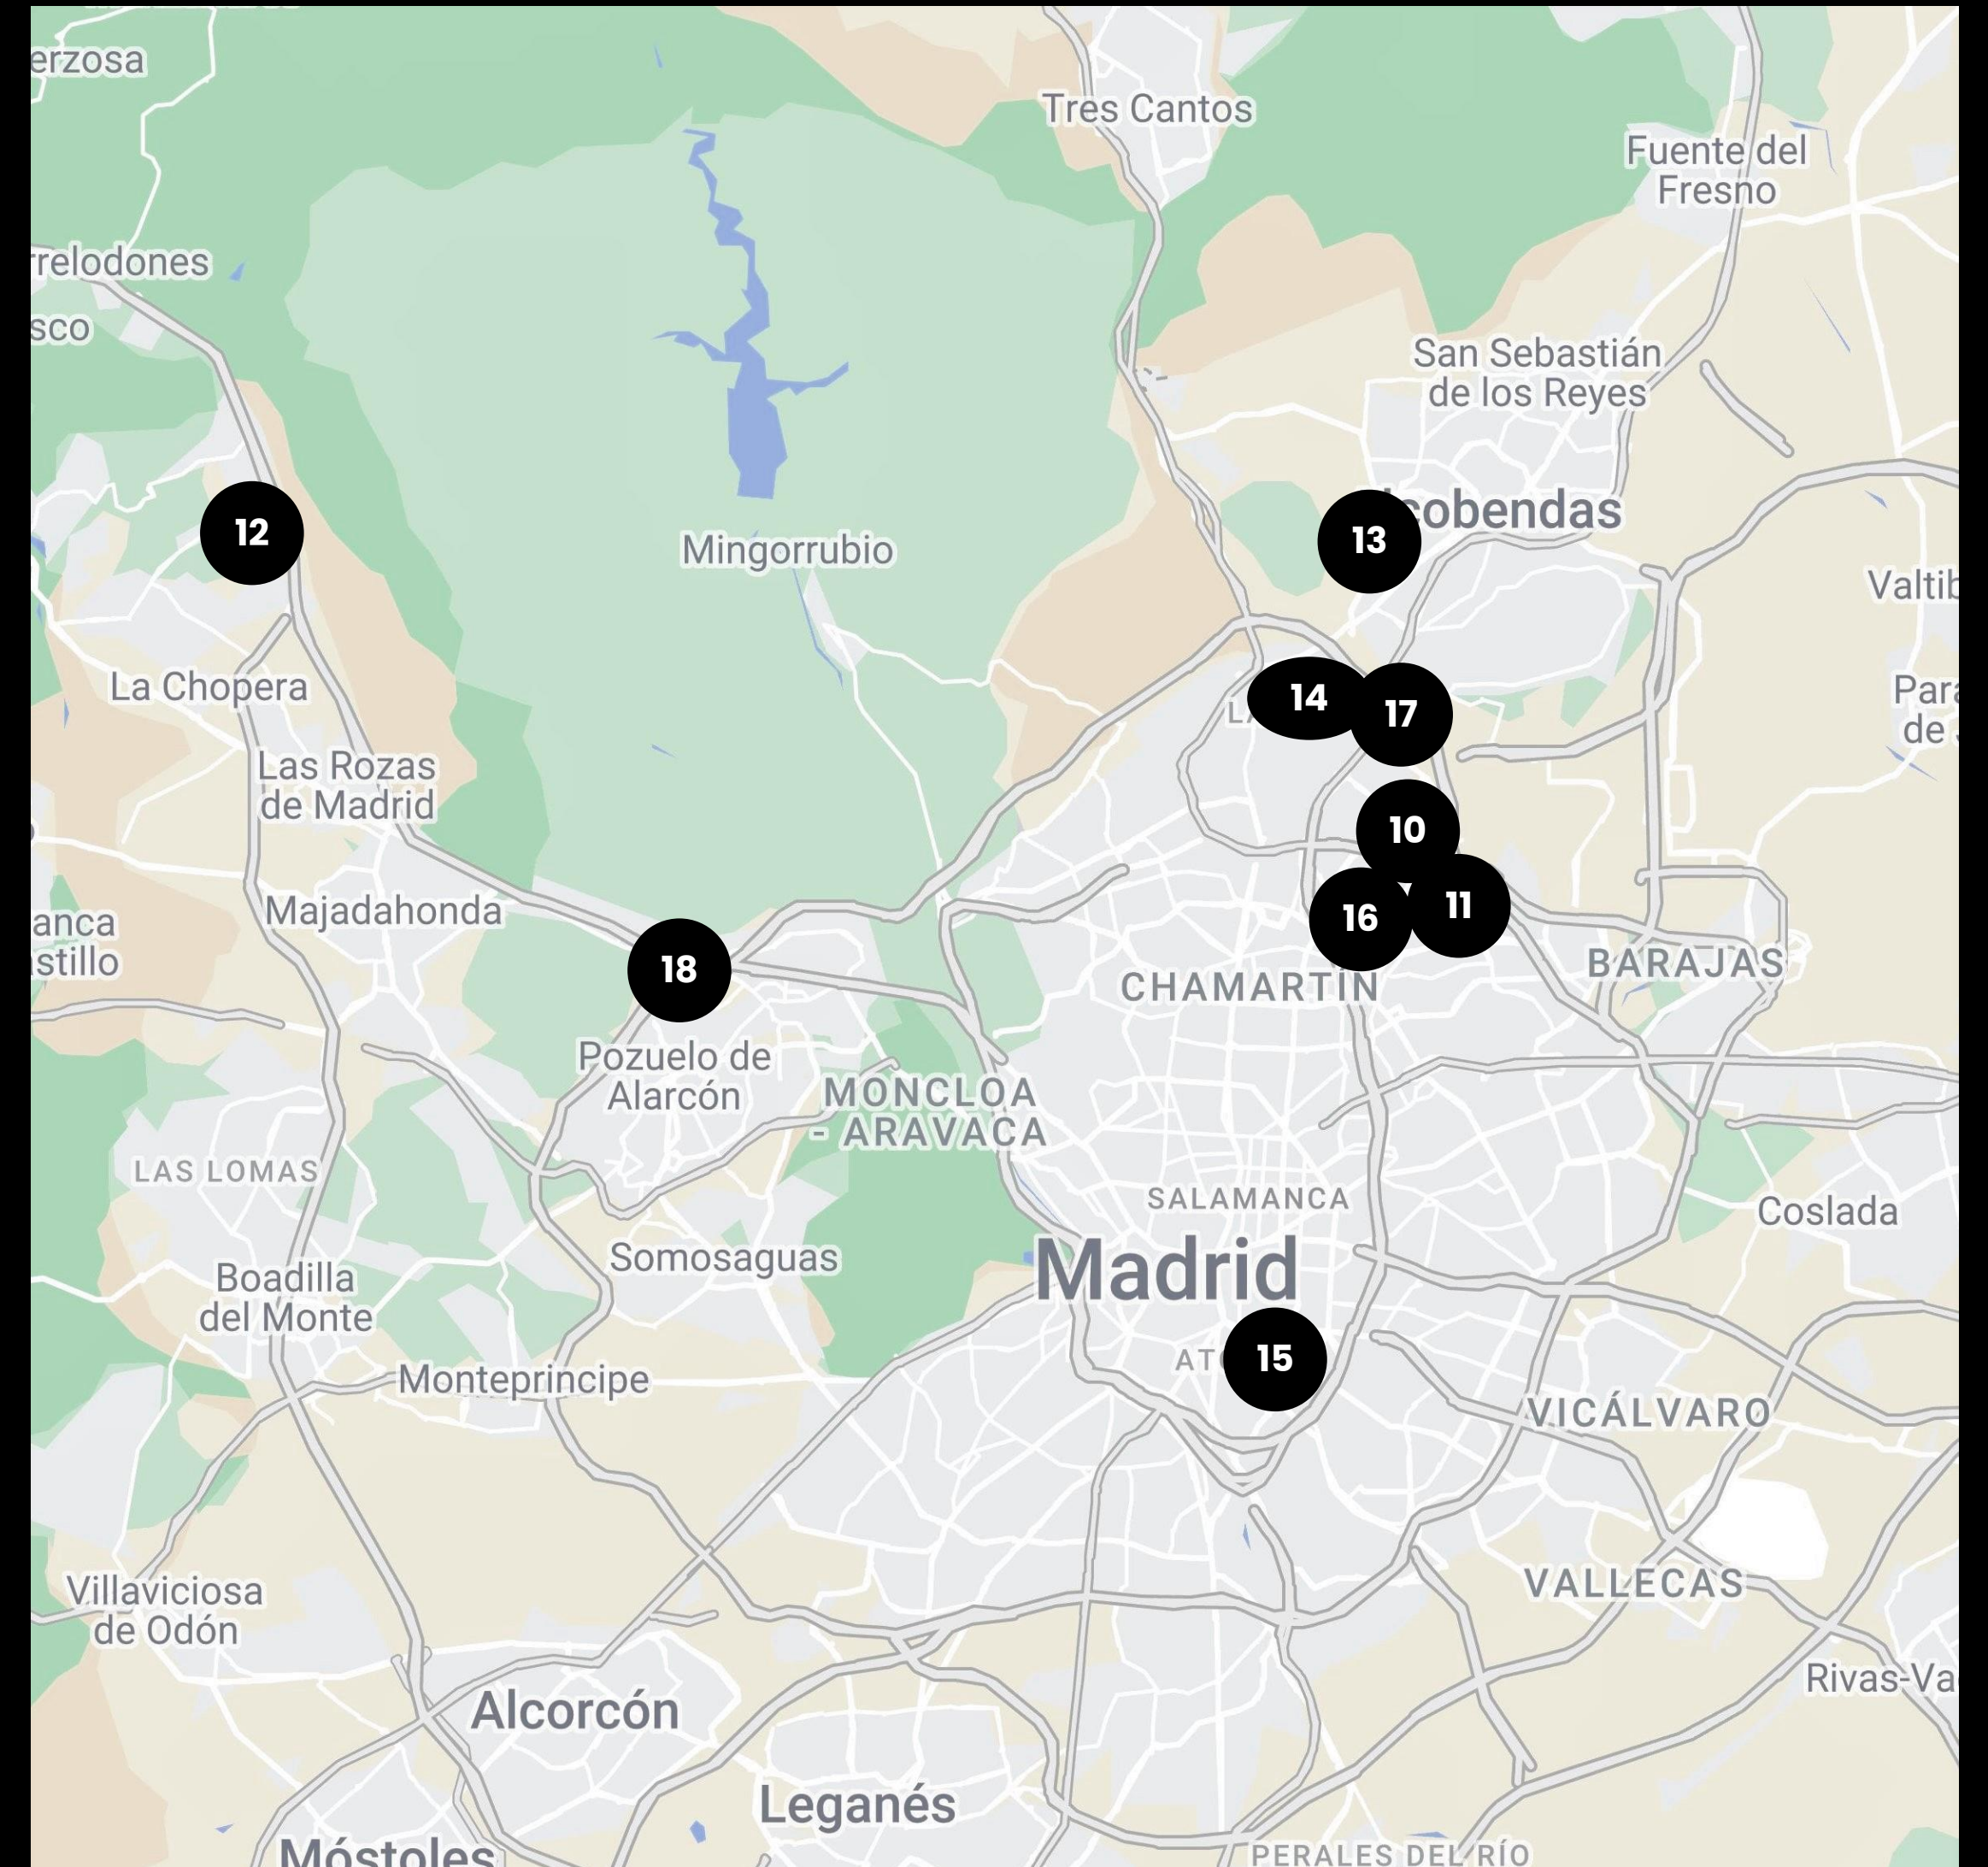

**6. P. Castellana, 85**  
Madrid

**7. C. Huertas, 11**  
Madrid

**8. A-1 Vía de Servicio, 89C**  
Madrid

**9. P. Castellana, 280**  
Madrid

# NUESTROS ESPACIOS EN MADRID

**10. C. Vía de los Poblados, 1**  
Madrid

**11. C. de la Ribera del Loira, 36-50**  
Madrid

**12. C. José Echegaray, 8**  
Las Rozas

**13. C. Federico Mompou, 5**  
Madrid

**14. C. de María de Portugal, 3-5**  
Madrid

**15. C. de Vandergoten, 1**  
Madrid

**16. C. del Eucalipto, 33**  
Madrid

**17. C. del Arroyo de Valdebebas, 4**  
Madrid

**18. Cam. del Cerro de los Gamos, 1**  
Madrid

LOOM  
EVENTS

CONTACTO

---

Ana Sánchez Andrada / Responsable LOOM Events