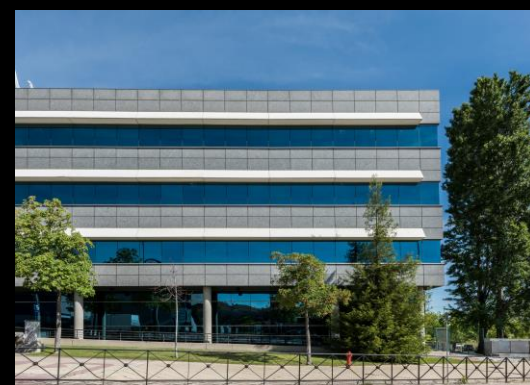

13. C. Federico Mompou, 5
Madrid