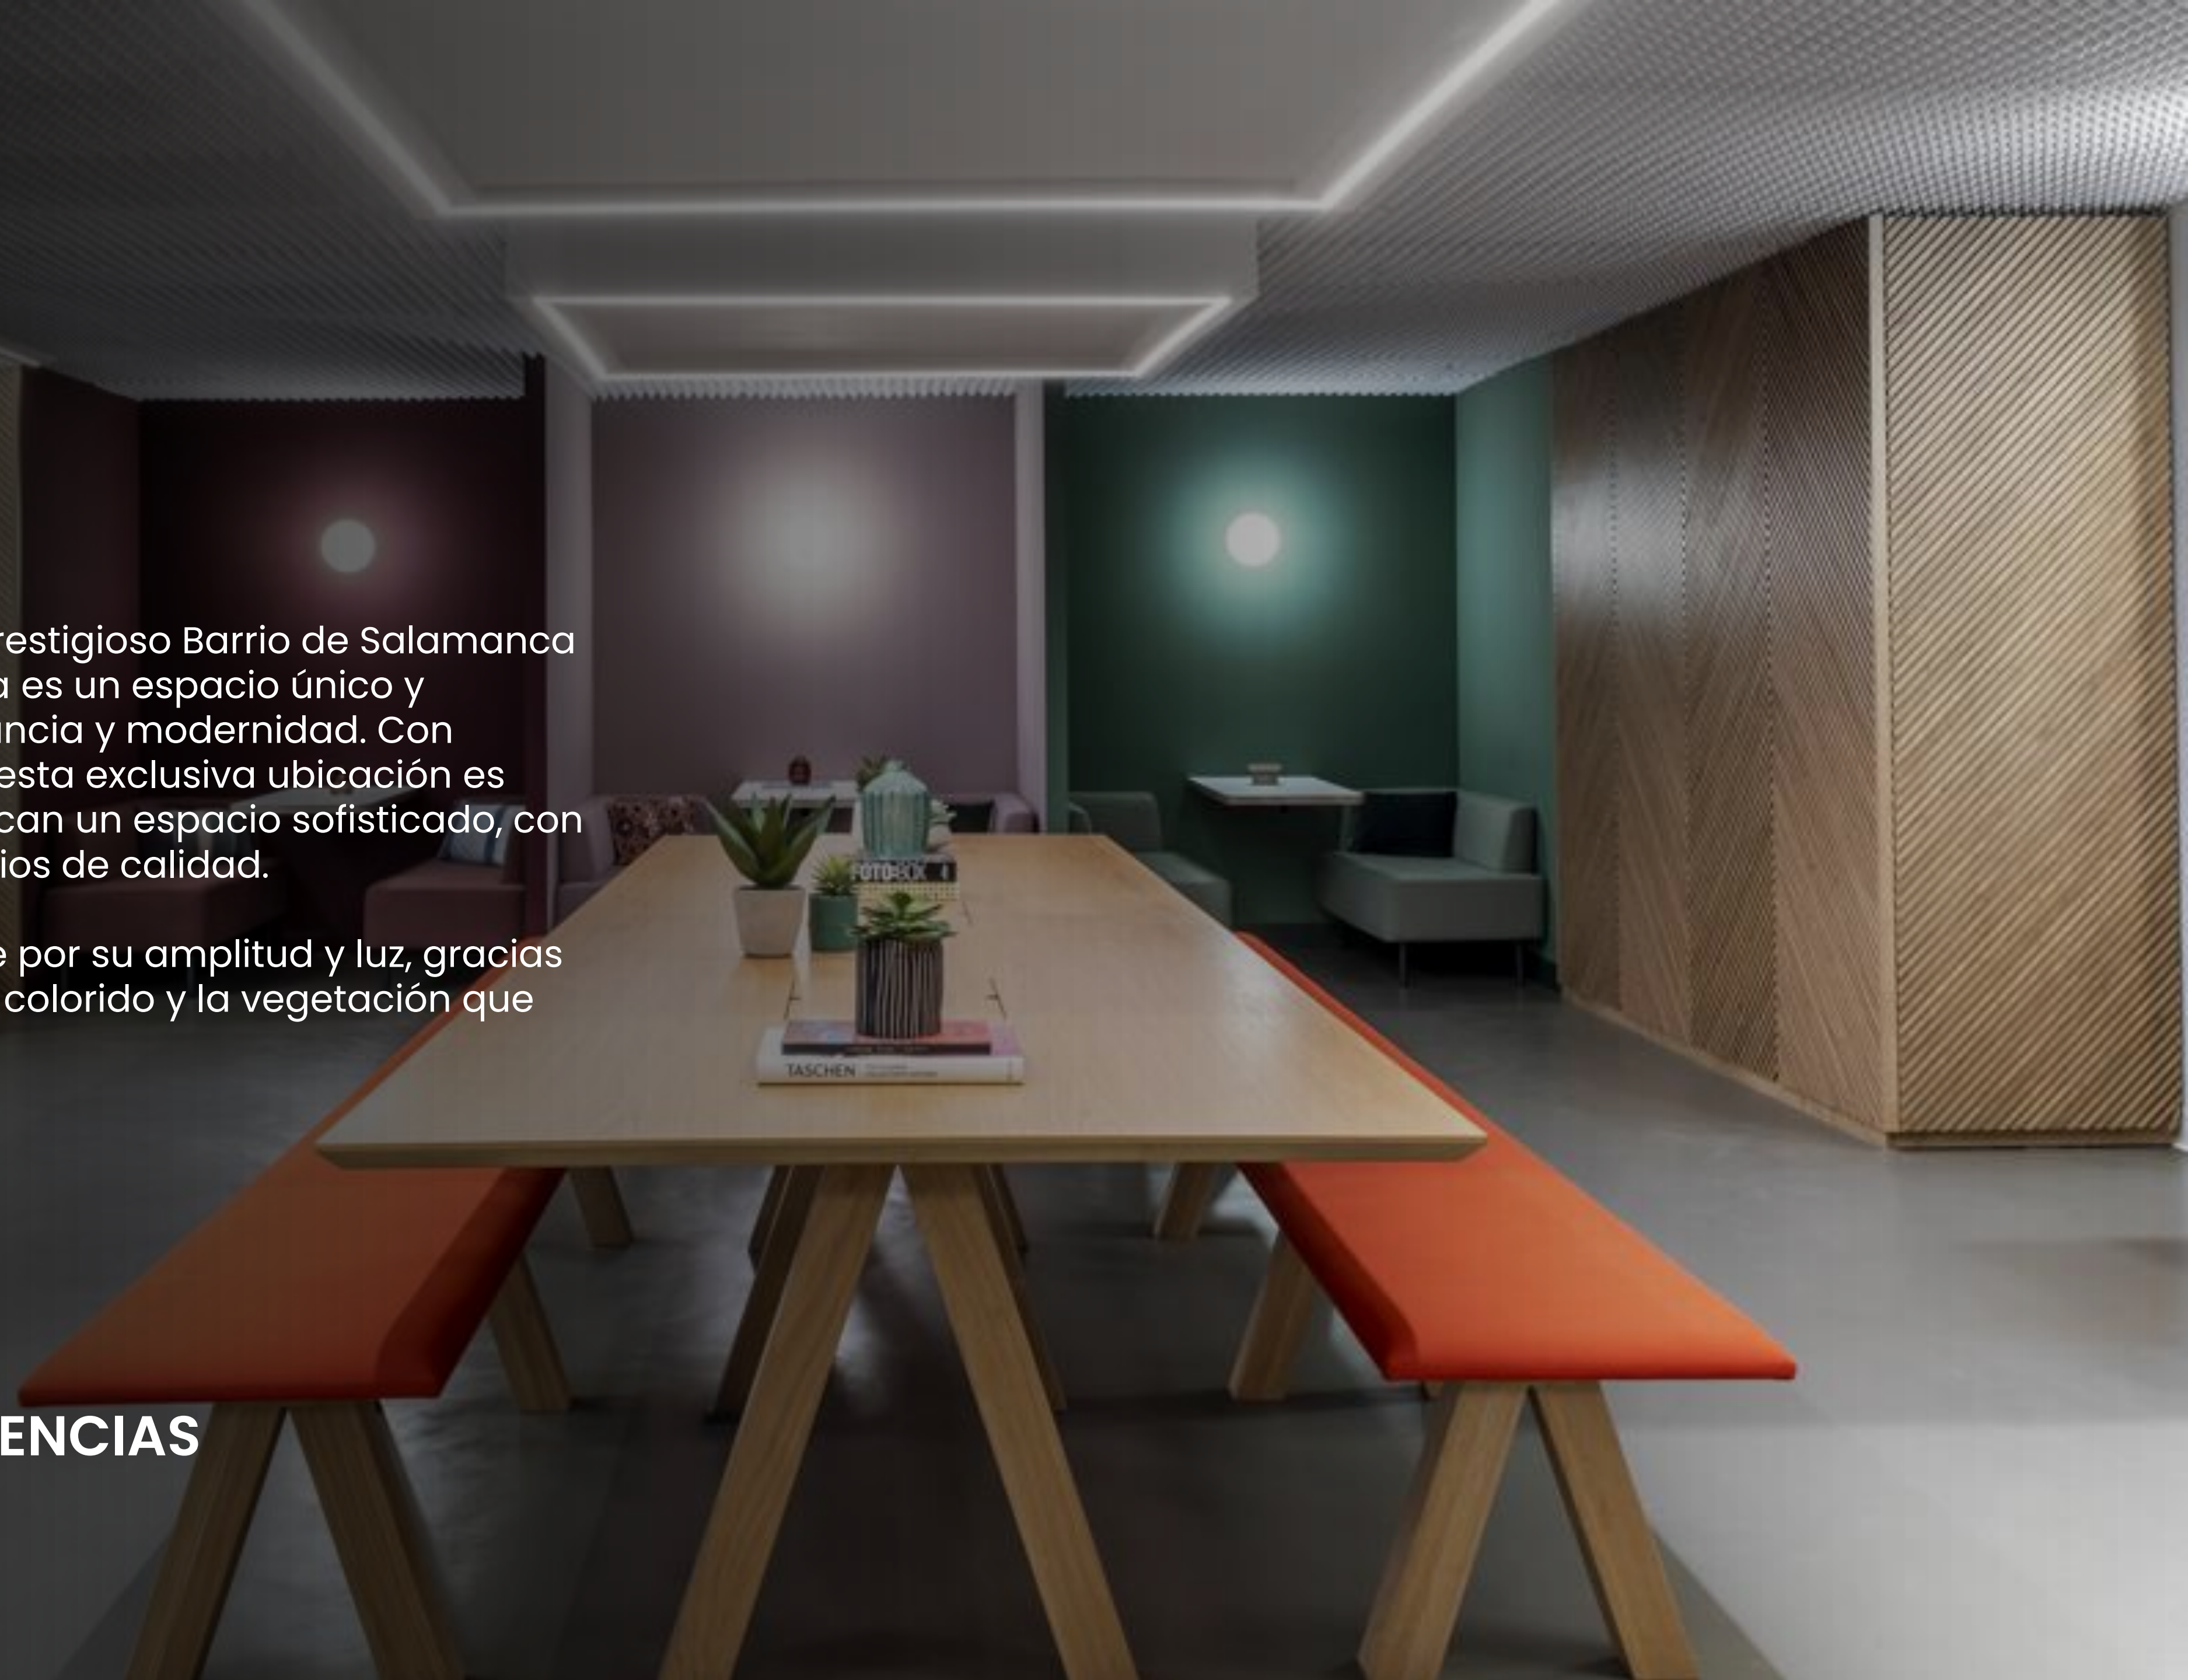

LOOM SALAMANCA

Ubicado en el corazón del prestigioso Barrio de Salamanca en Madrid, LOOM Salamanca es un espacio único y vibrante que combina elegancia y modernidad. Con amplias y luminosas zonas, esta exclusiva ubicación es ideal para aquellos que buscan un espacio sofisticado, con una gran variedad de servicios de calidad.

LOOM Salamanca sorprende por su amplitud y luz, gracias a su gran lucernario y por el colorido y la vegetación que inundan el lugar.

DISEÑAMOS EXPERIENCIAS