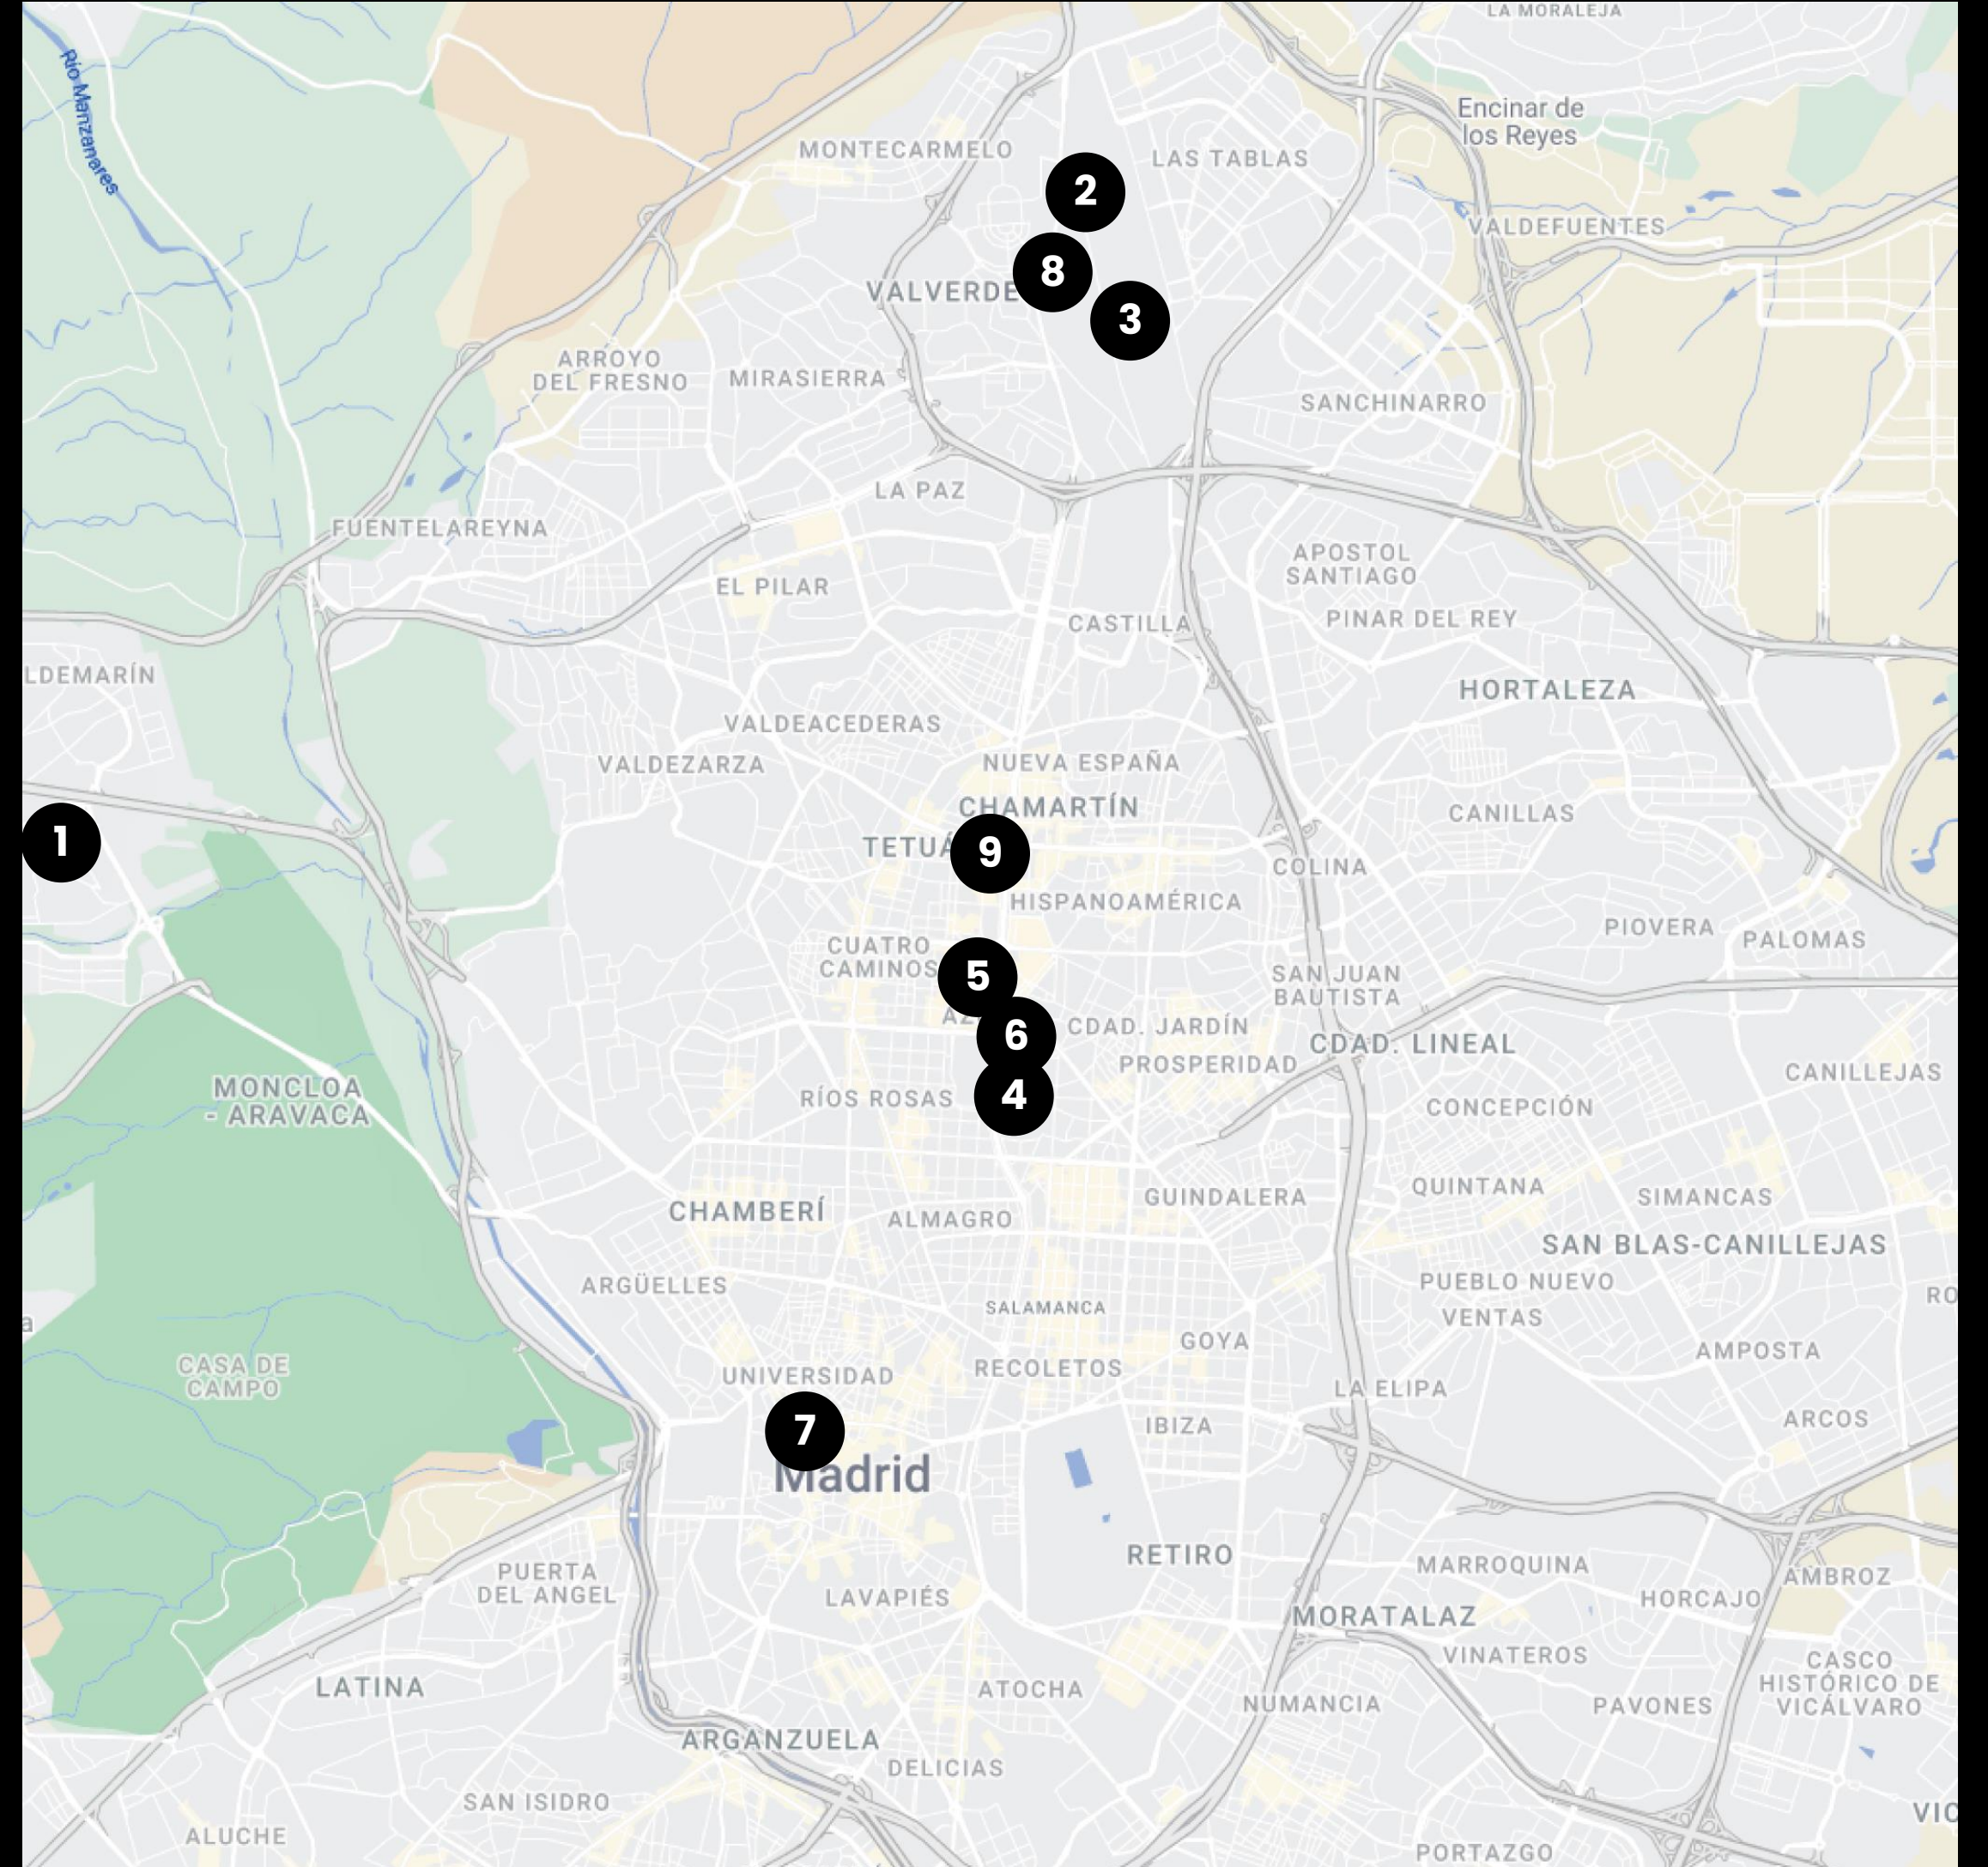

# NUESTROS ESPACIOS EN MADRID

**1. Av. de Europa 19**  
Pozuelo de Alarcón

**2. C. Quintanavides, 13**  
Madrid

**3. C. Dulce Chacón, 55**  
Madrid

**4. C. de Don Ramón de la Cruz, 38**  
Madrid

**5. Pl. Pablo Ruiz Picasso, 11**  
Madrid

**6. P. Castellana, 85**  
Madrid

**7. C. Huertas, 11**  
Madrid

**8. A-1 Vía de Servicio, 89C**  
Madrid

**9. P. Castellana, 280**  
Madrid

# NUESTROS ESPACIOS EN MADRID

**10. C. Vía de los Poblados, 1**  
Madrid

**11. C. de la Ribera del Loira, 36-50**  
Madrid

**12. C. José Echegaray, 8**  
Las Rozas

**13. C. Federico Mompou, 5**  
Madrid

**14. C. de María de Portugal, 3-5**  
Madrid