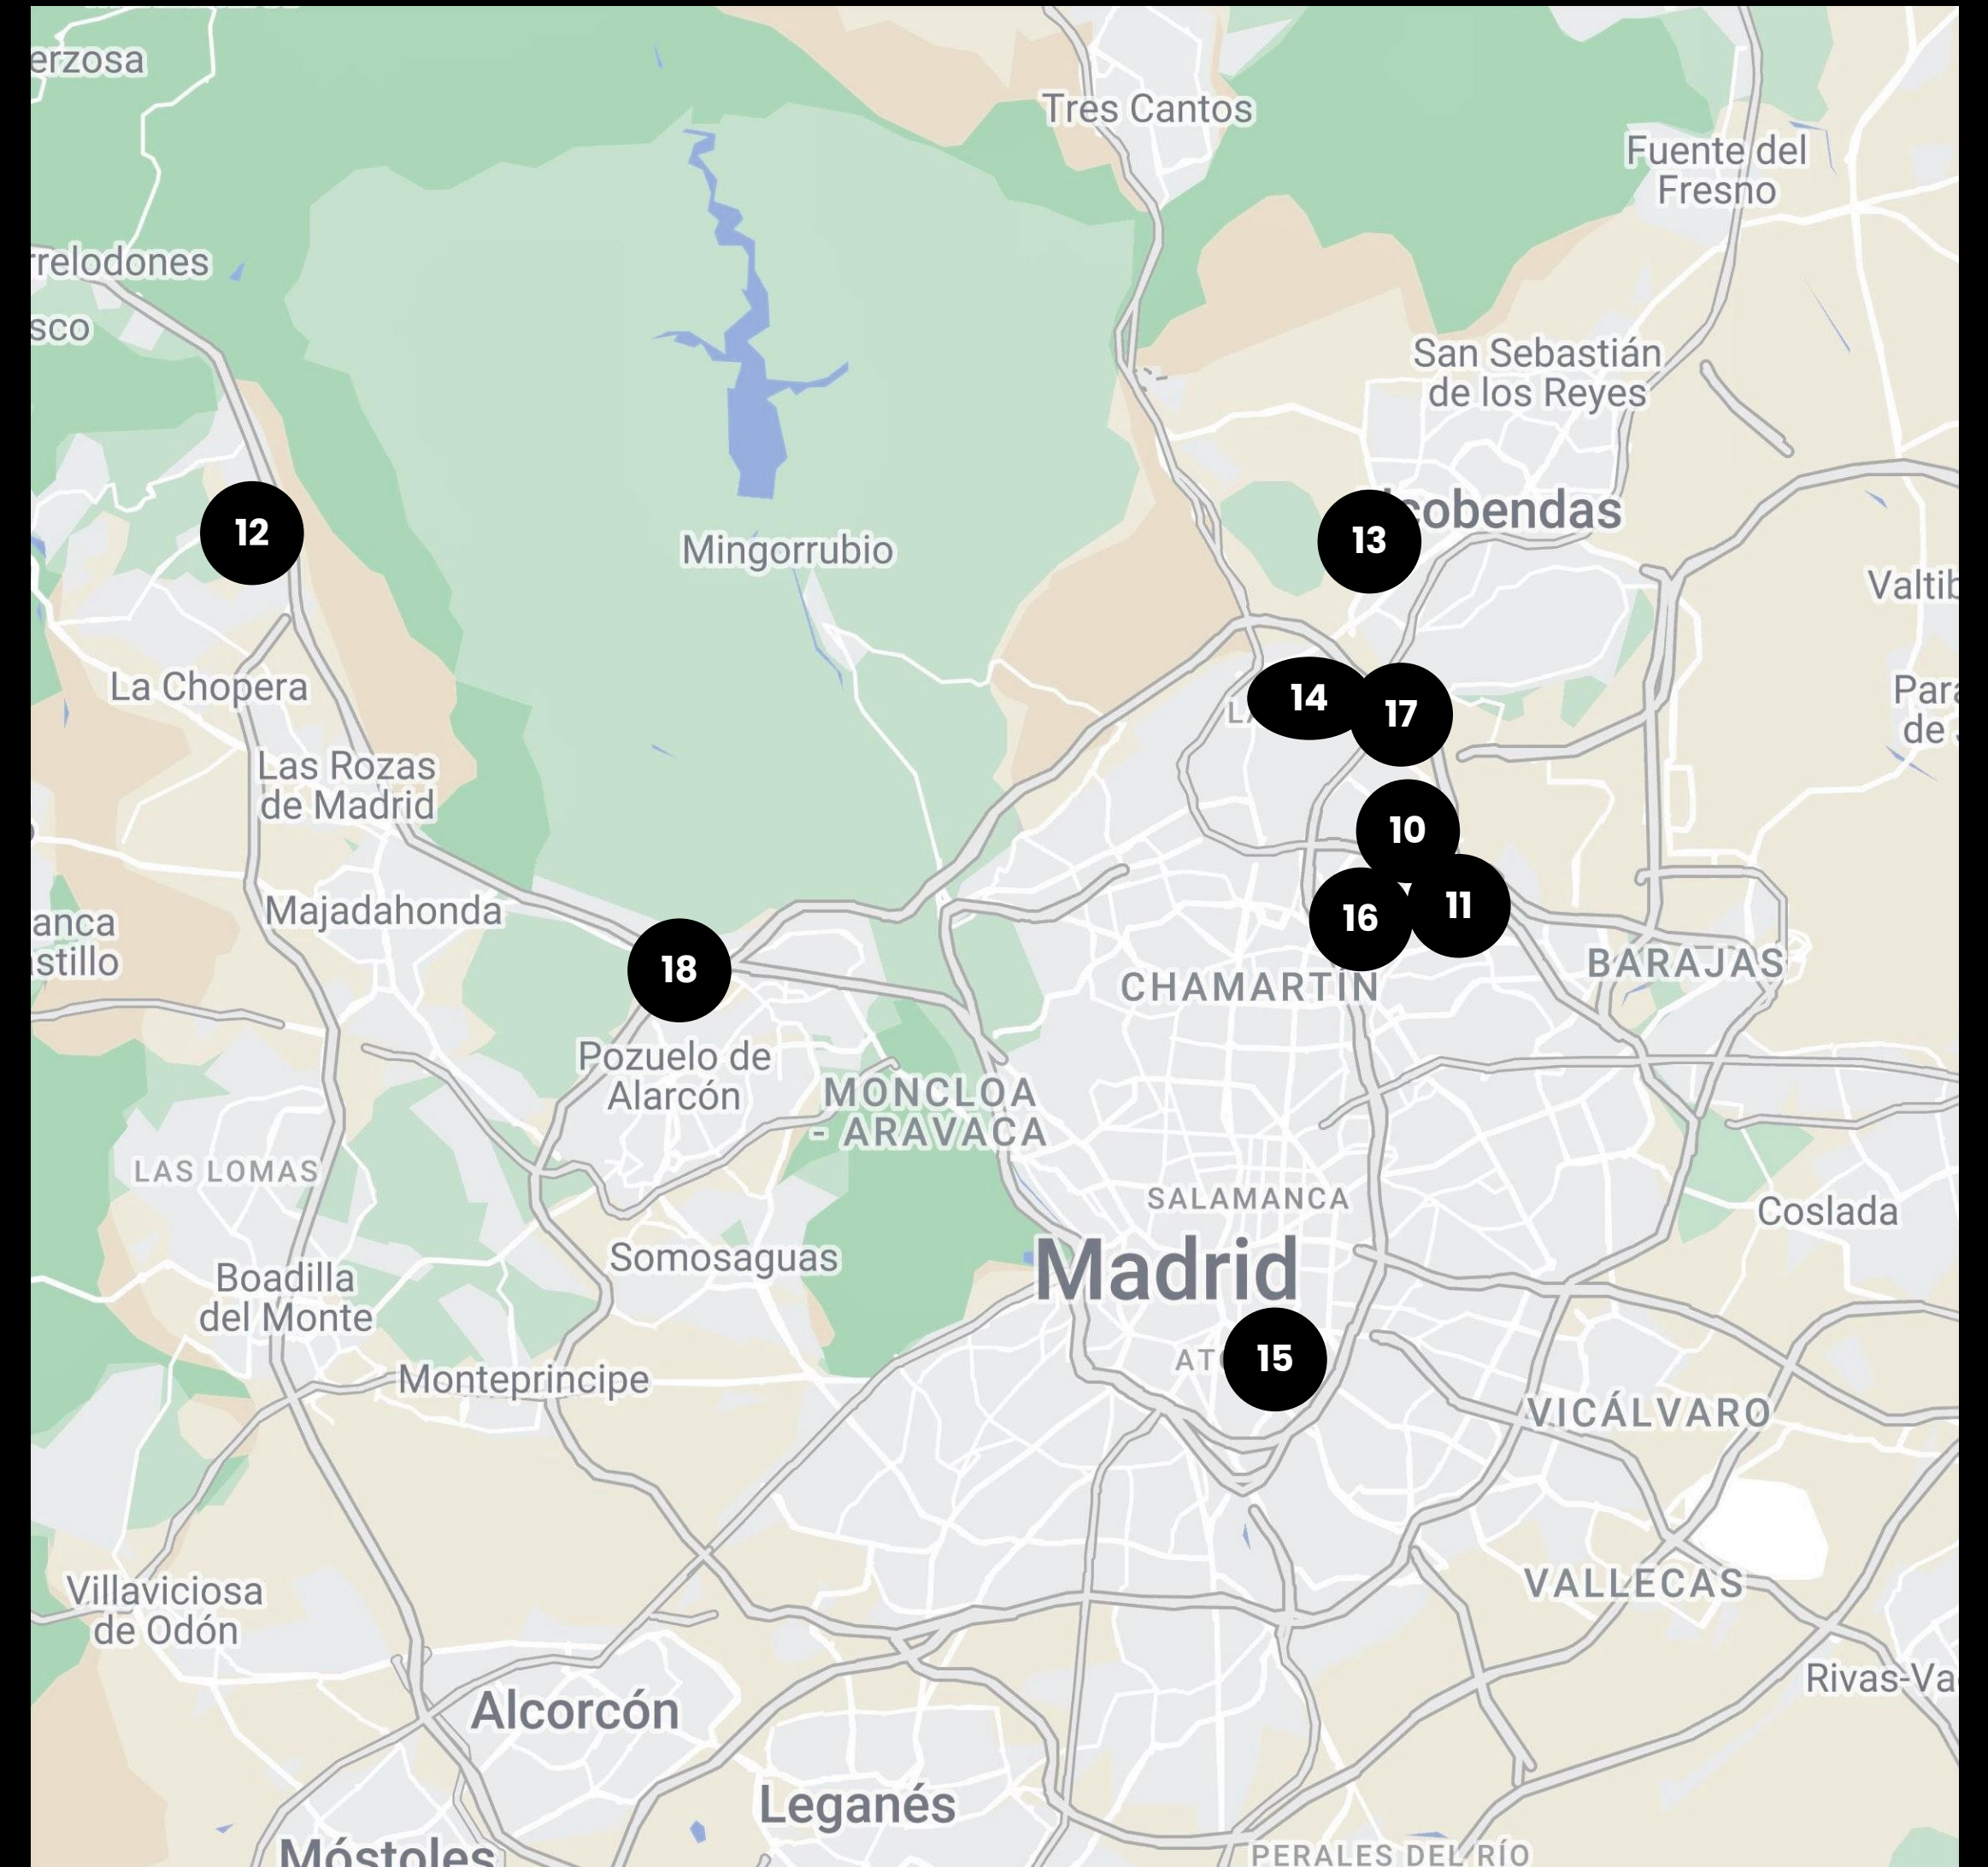

NUESTROS ESPACIOS EN MADRID