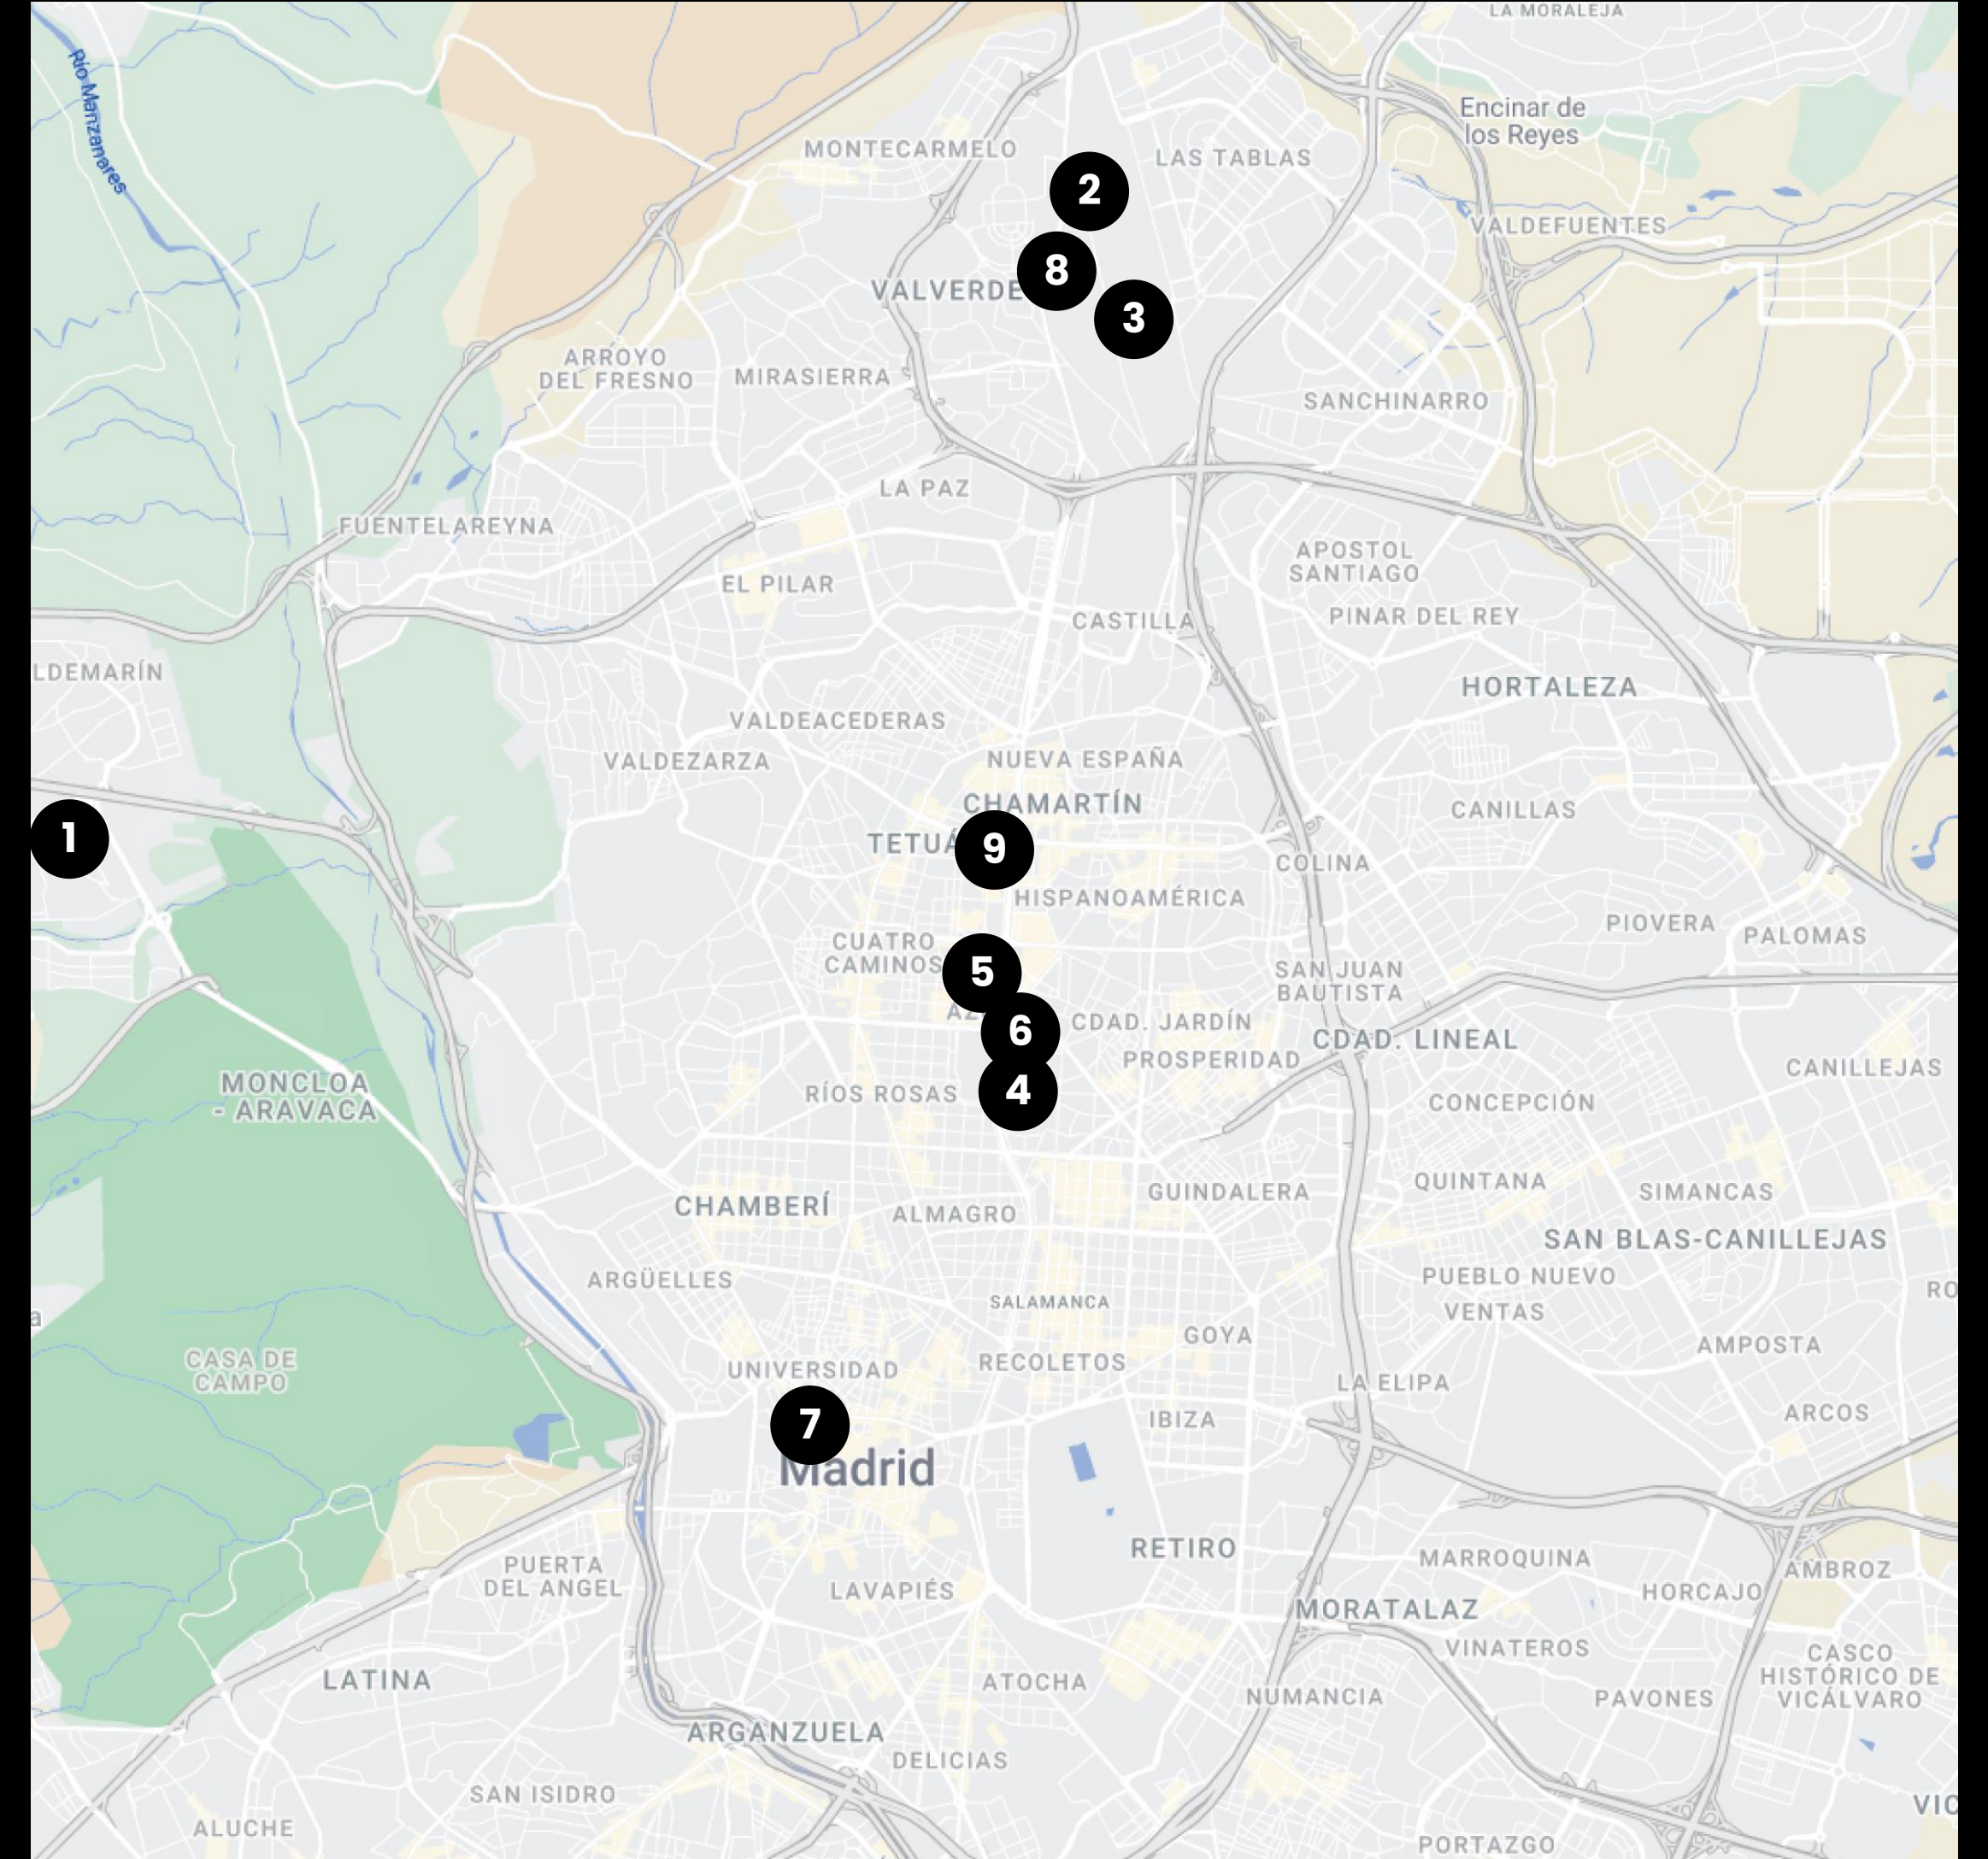

DISEÑAMOS EXPERIENCIAS

ESPACIO ORIGEN MARÍA DE PORTUGAL

120
Cóctel

25
Gala

ESPACIO ORIGEN MARÍA DE PORTUGAL

CÓMO LLEGAR

DIRECCIÓN

Calle María de Portugal, 3-5
28050 Madrid.

NUESTROS ESPACIOS EN MADRID

1. Av. de Europa 19
Pozuelo de Alarcón

2. C. Quintanavides, 13
Madrid

3. C. Dulce Chacón, 55
Madrid

4. C. de Don Ramón de la Cruz, 38
Madrid

5. Pl. Pablo Ruiz Picasso, 11
Madrid

6. P. Castellana, 85
Madrid

7. C. Huertas, 11
Madrid

8. A-1 Vía de Servicio, 89C
Madrid

9. P. Castellana, 280
Madrid

NUESTROS ESPACIOS EN MADRID

10. C. Vía de los Poblados, 1
Madrid

11. C. de la Ribera del Loira, 36-50
Madrid

12. C. José Echegaray, 8
Las Rozas

13. C. Federico Mompou, 5
Madrid

14. C. de María de Portugal, 3-5
Madrid

15. C. de Vandergoten, 1
Madrid

16. C. del Eucalipto, 33
Madrid

17. C. del Arroyo de Valdebebas, 4
Madrid