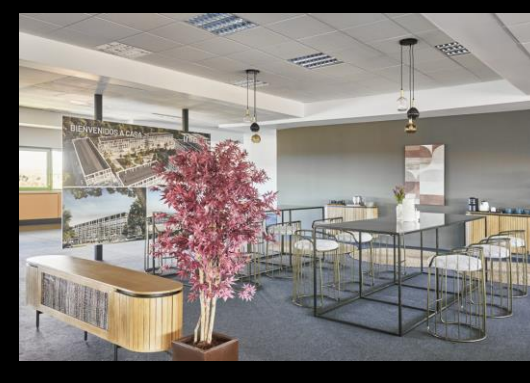

18. Cam. del Cerro de los Gamos, 1
Madrid