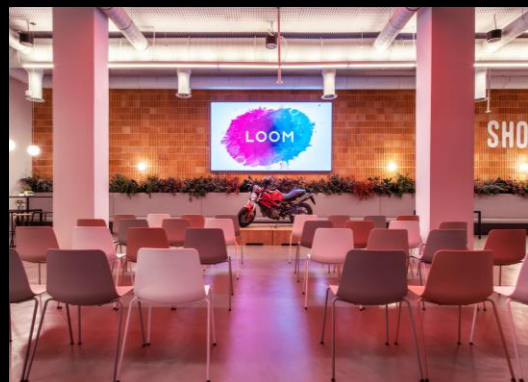

4. C. de Don Ramón de la Cruz, 38
Madrid