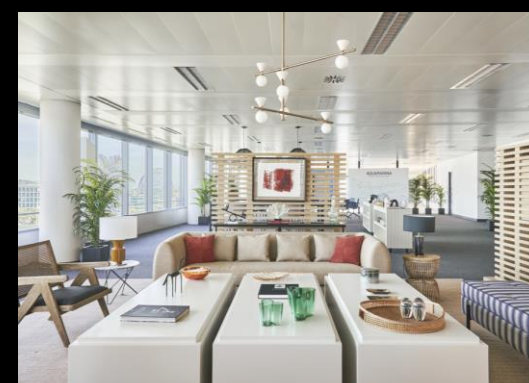

17. C. del Arroyo de Valdebebas, 4
Madrid