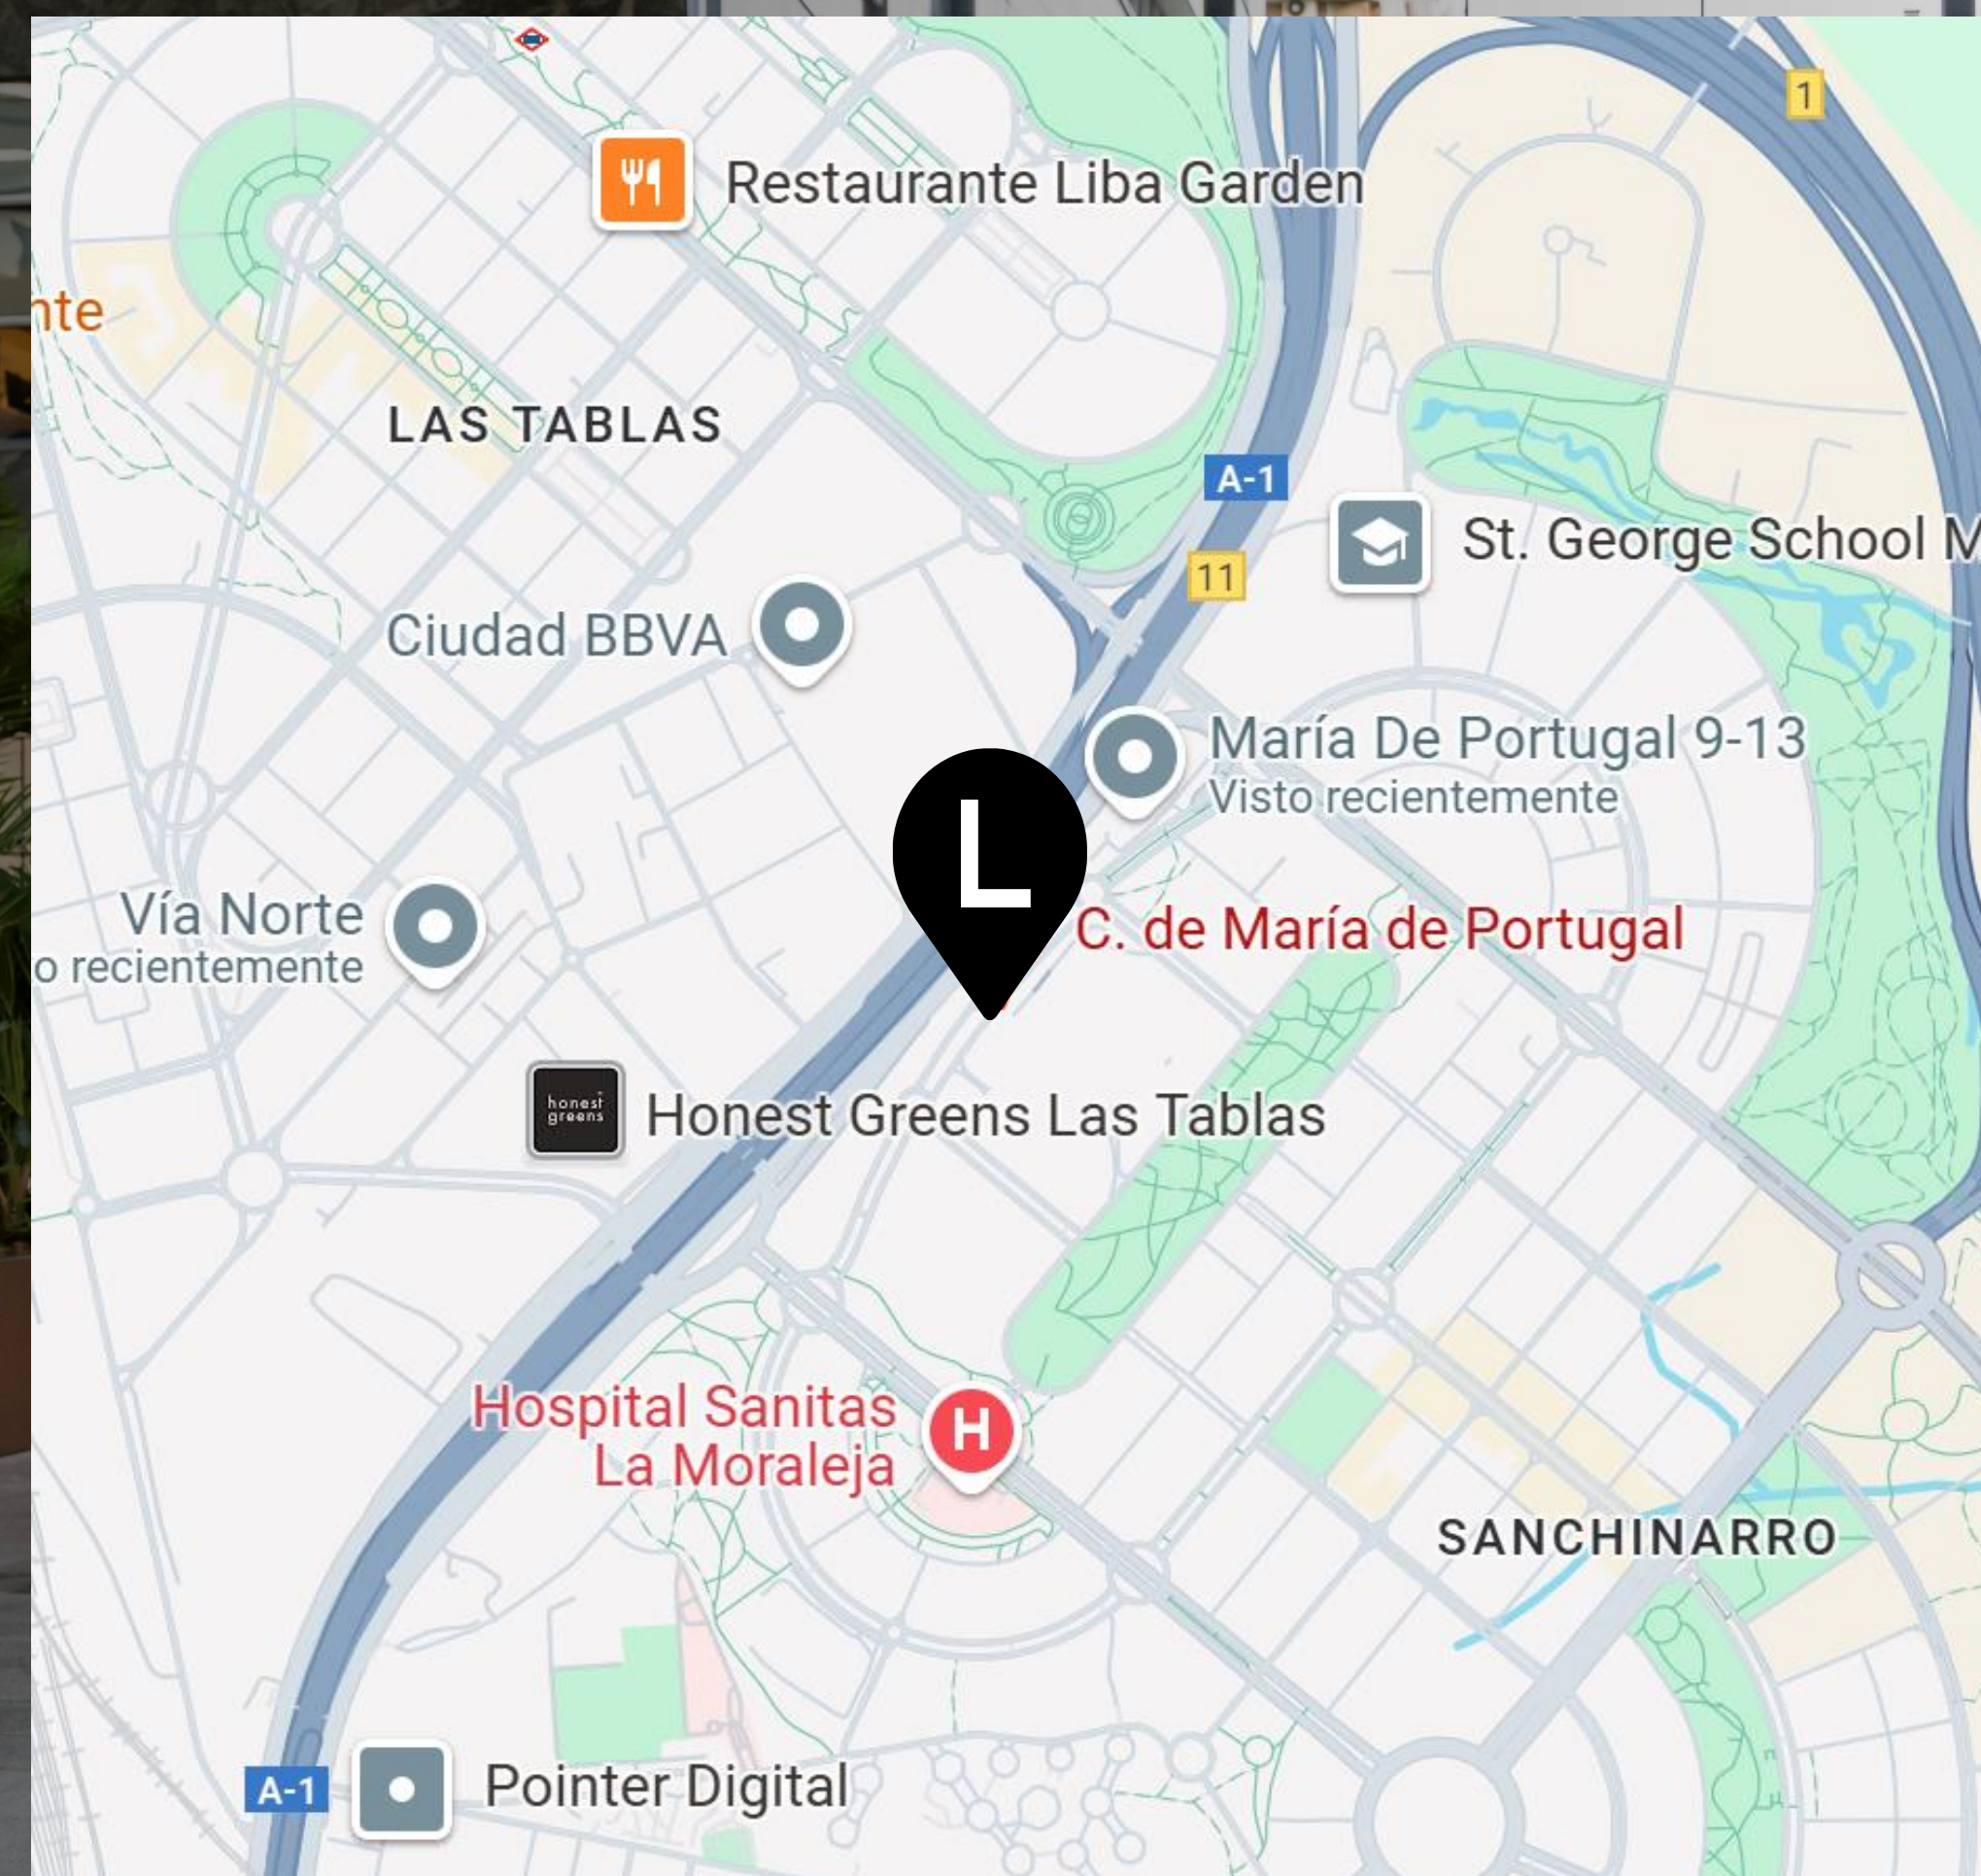

CÓMO LLEGAR

DIRECCIÓN

Calle María de Portugal, 3-5
28050 Madrid.

AUTOBÚS

151, 153, 156, 181, 184