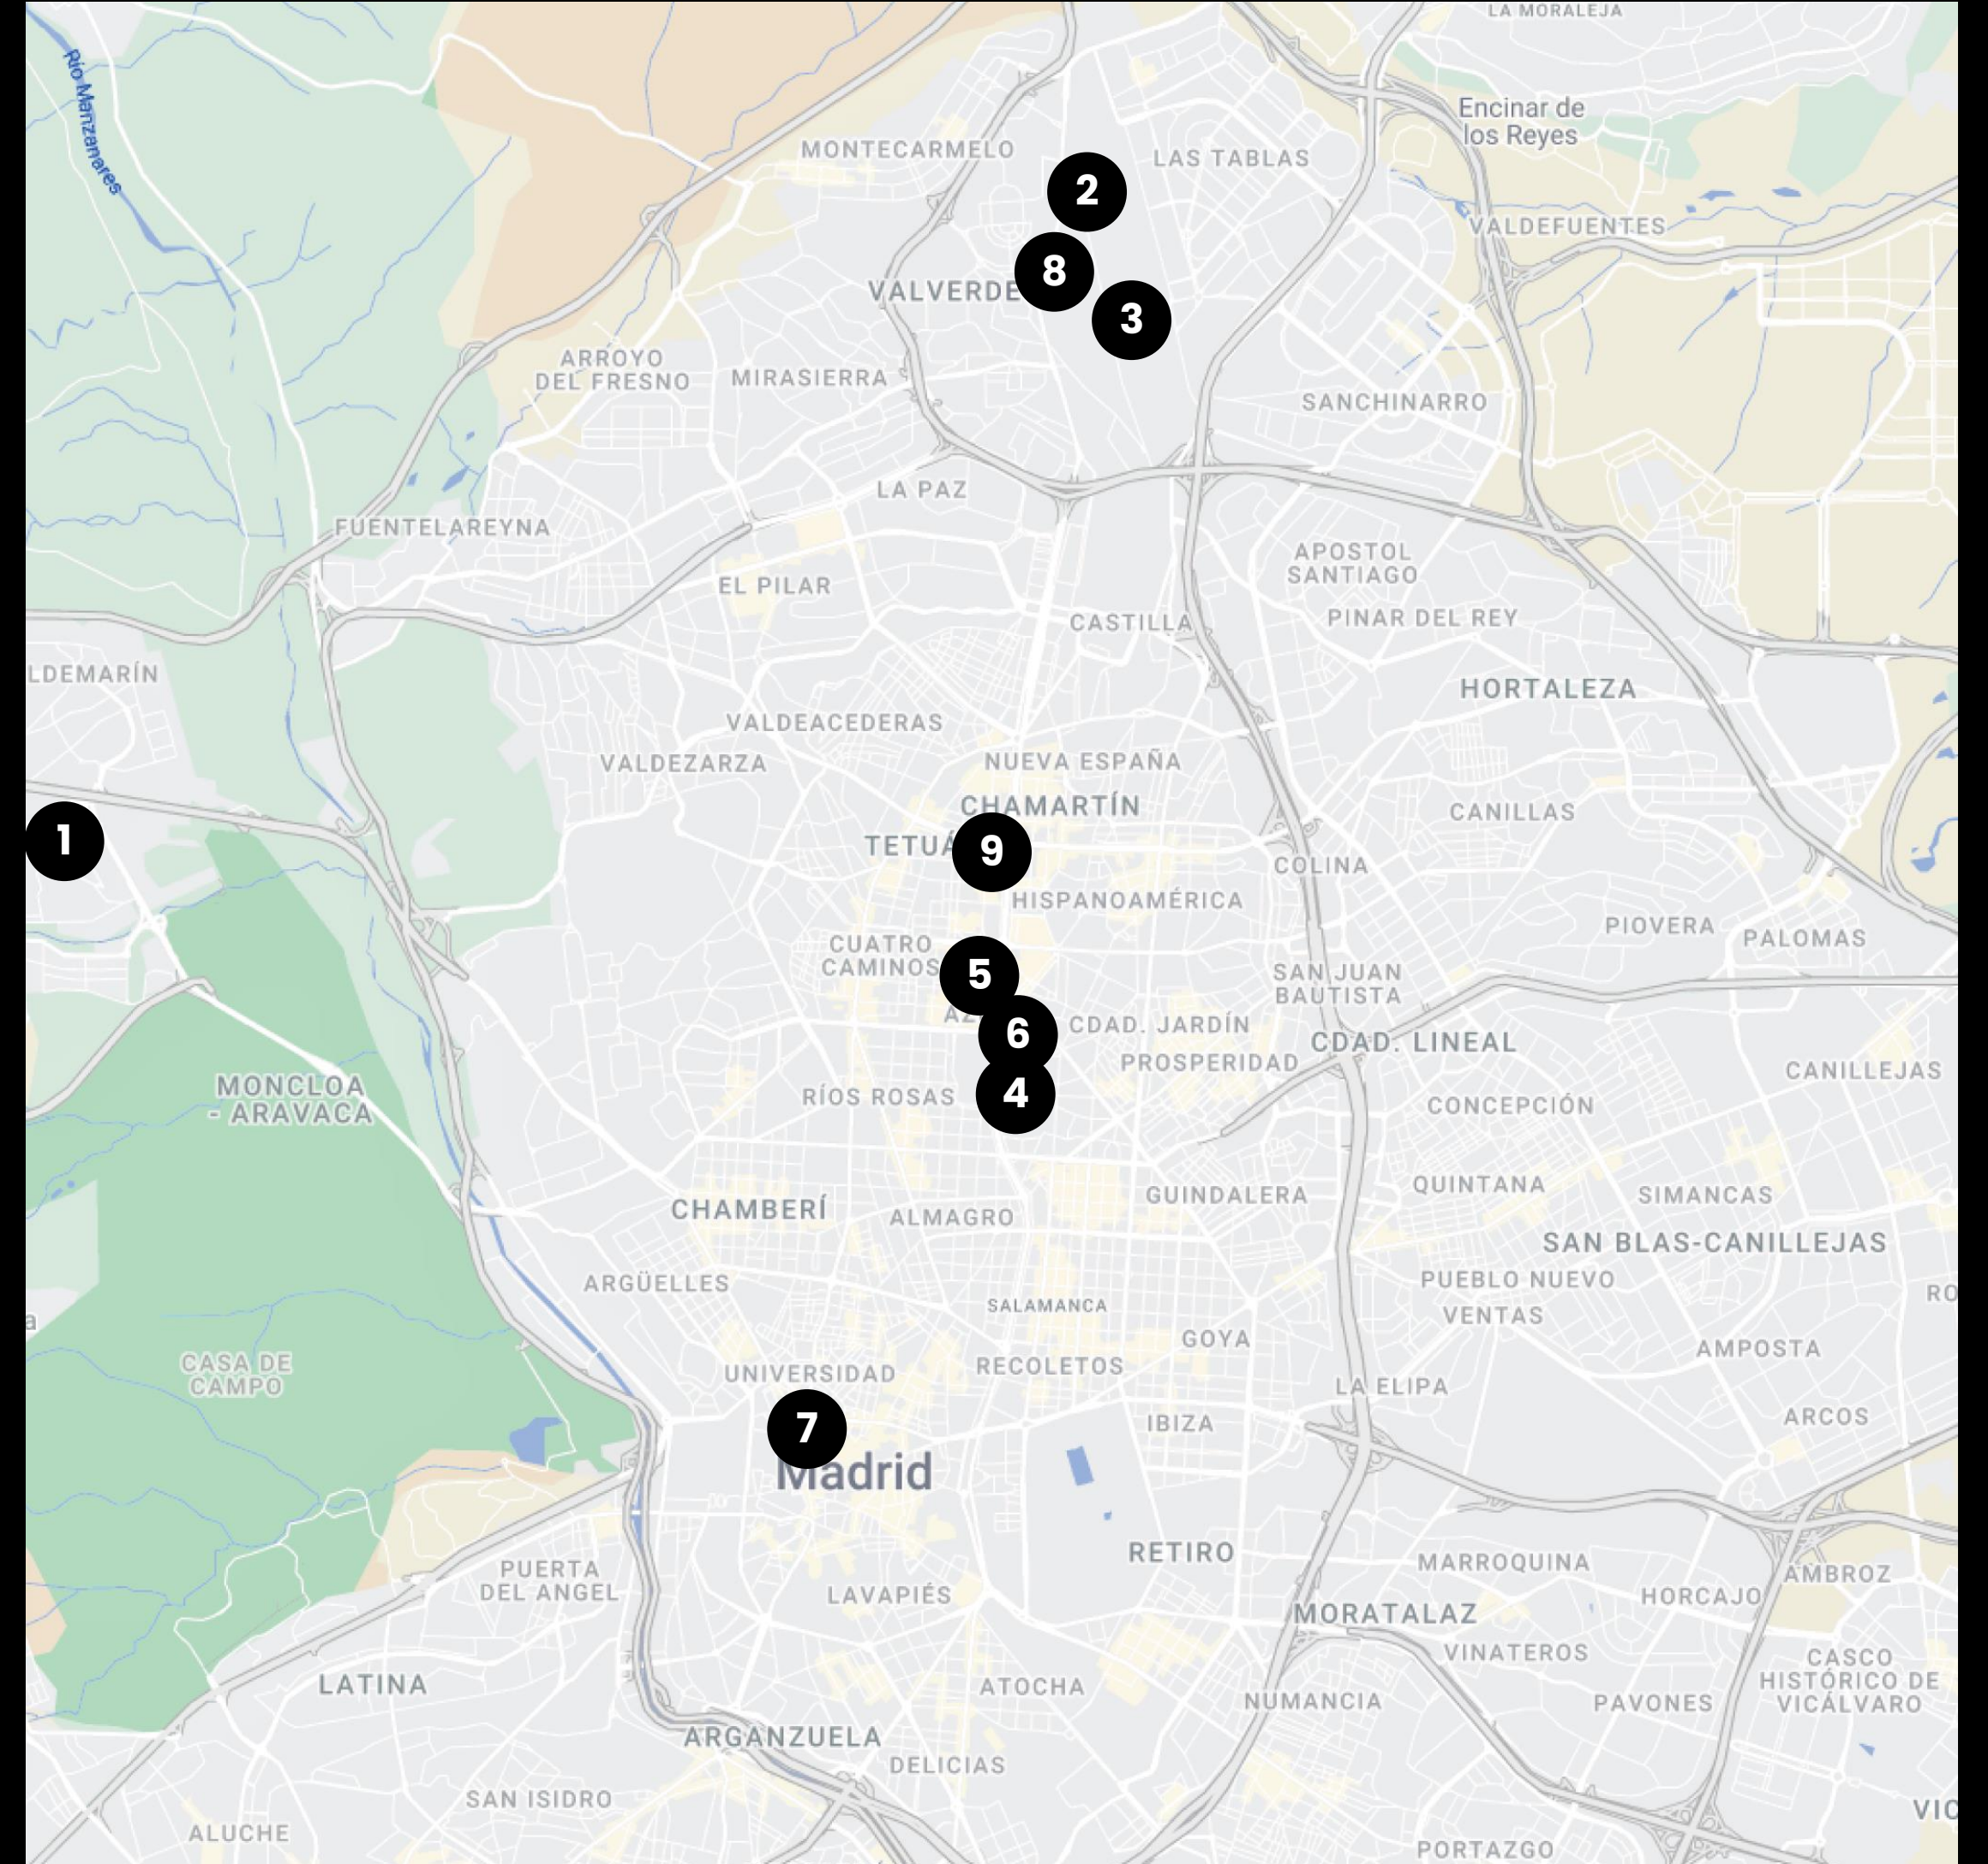

LOOM
EVENTS

RIBERA DEL LOIRA

4

C/ Ribera del Loira, 38

P

Ed. 3 →

RIBERA DEL LOIRA

Ubicado en un enclave único, rodeado de zonas verdes y cerca de algunas de las principales arterias de la ciudad, Ribera de Loira es un espacio donde la sofisticación y la tranquilidad se fusionan en un ambiente acogedor y elegante.

AXA

NUESTROS ESPACIOS EN MADRID

1. Av. de Europa 19
Pozuelo de Alarcón

2. C. Quintanavides, 13
Madrid

3. C. Dulce Chacón, 55
Madrid

4. C. de Don Ramón de la Cruz, 38
Madrid

5. Pl. Pablo Ruiz Picasso, 11
Madrid

6. P. Castellana, 85
Madrid

7. C. Huertas, 11
Madrid

8. A-1 Vía de Servicio, 89C
Madrid

9. P. Castellana, 280
Madrid

NUESTROS ESPACIOS EN MADRID

10. C. Vía de los Poblados, 1
Madrid

11. C. de la Ribera del Loira, 36-50
Madrid

12. C. José Echegaray, 8
Las Rozas

13. C. Federico Mompou, 5
Madrid

14. C. de María de Portugal, 3-5
Madrid

15. C. de Vandergoten, 1
Madrid

16. C. del Eucalipto, 33
Madrid

17. C. del Arroyo de Valdebebas, 4
Madrid