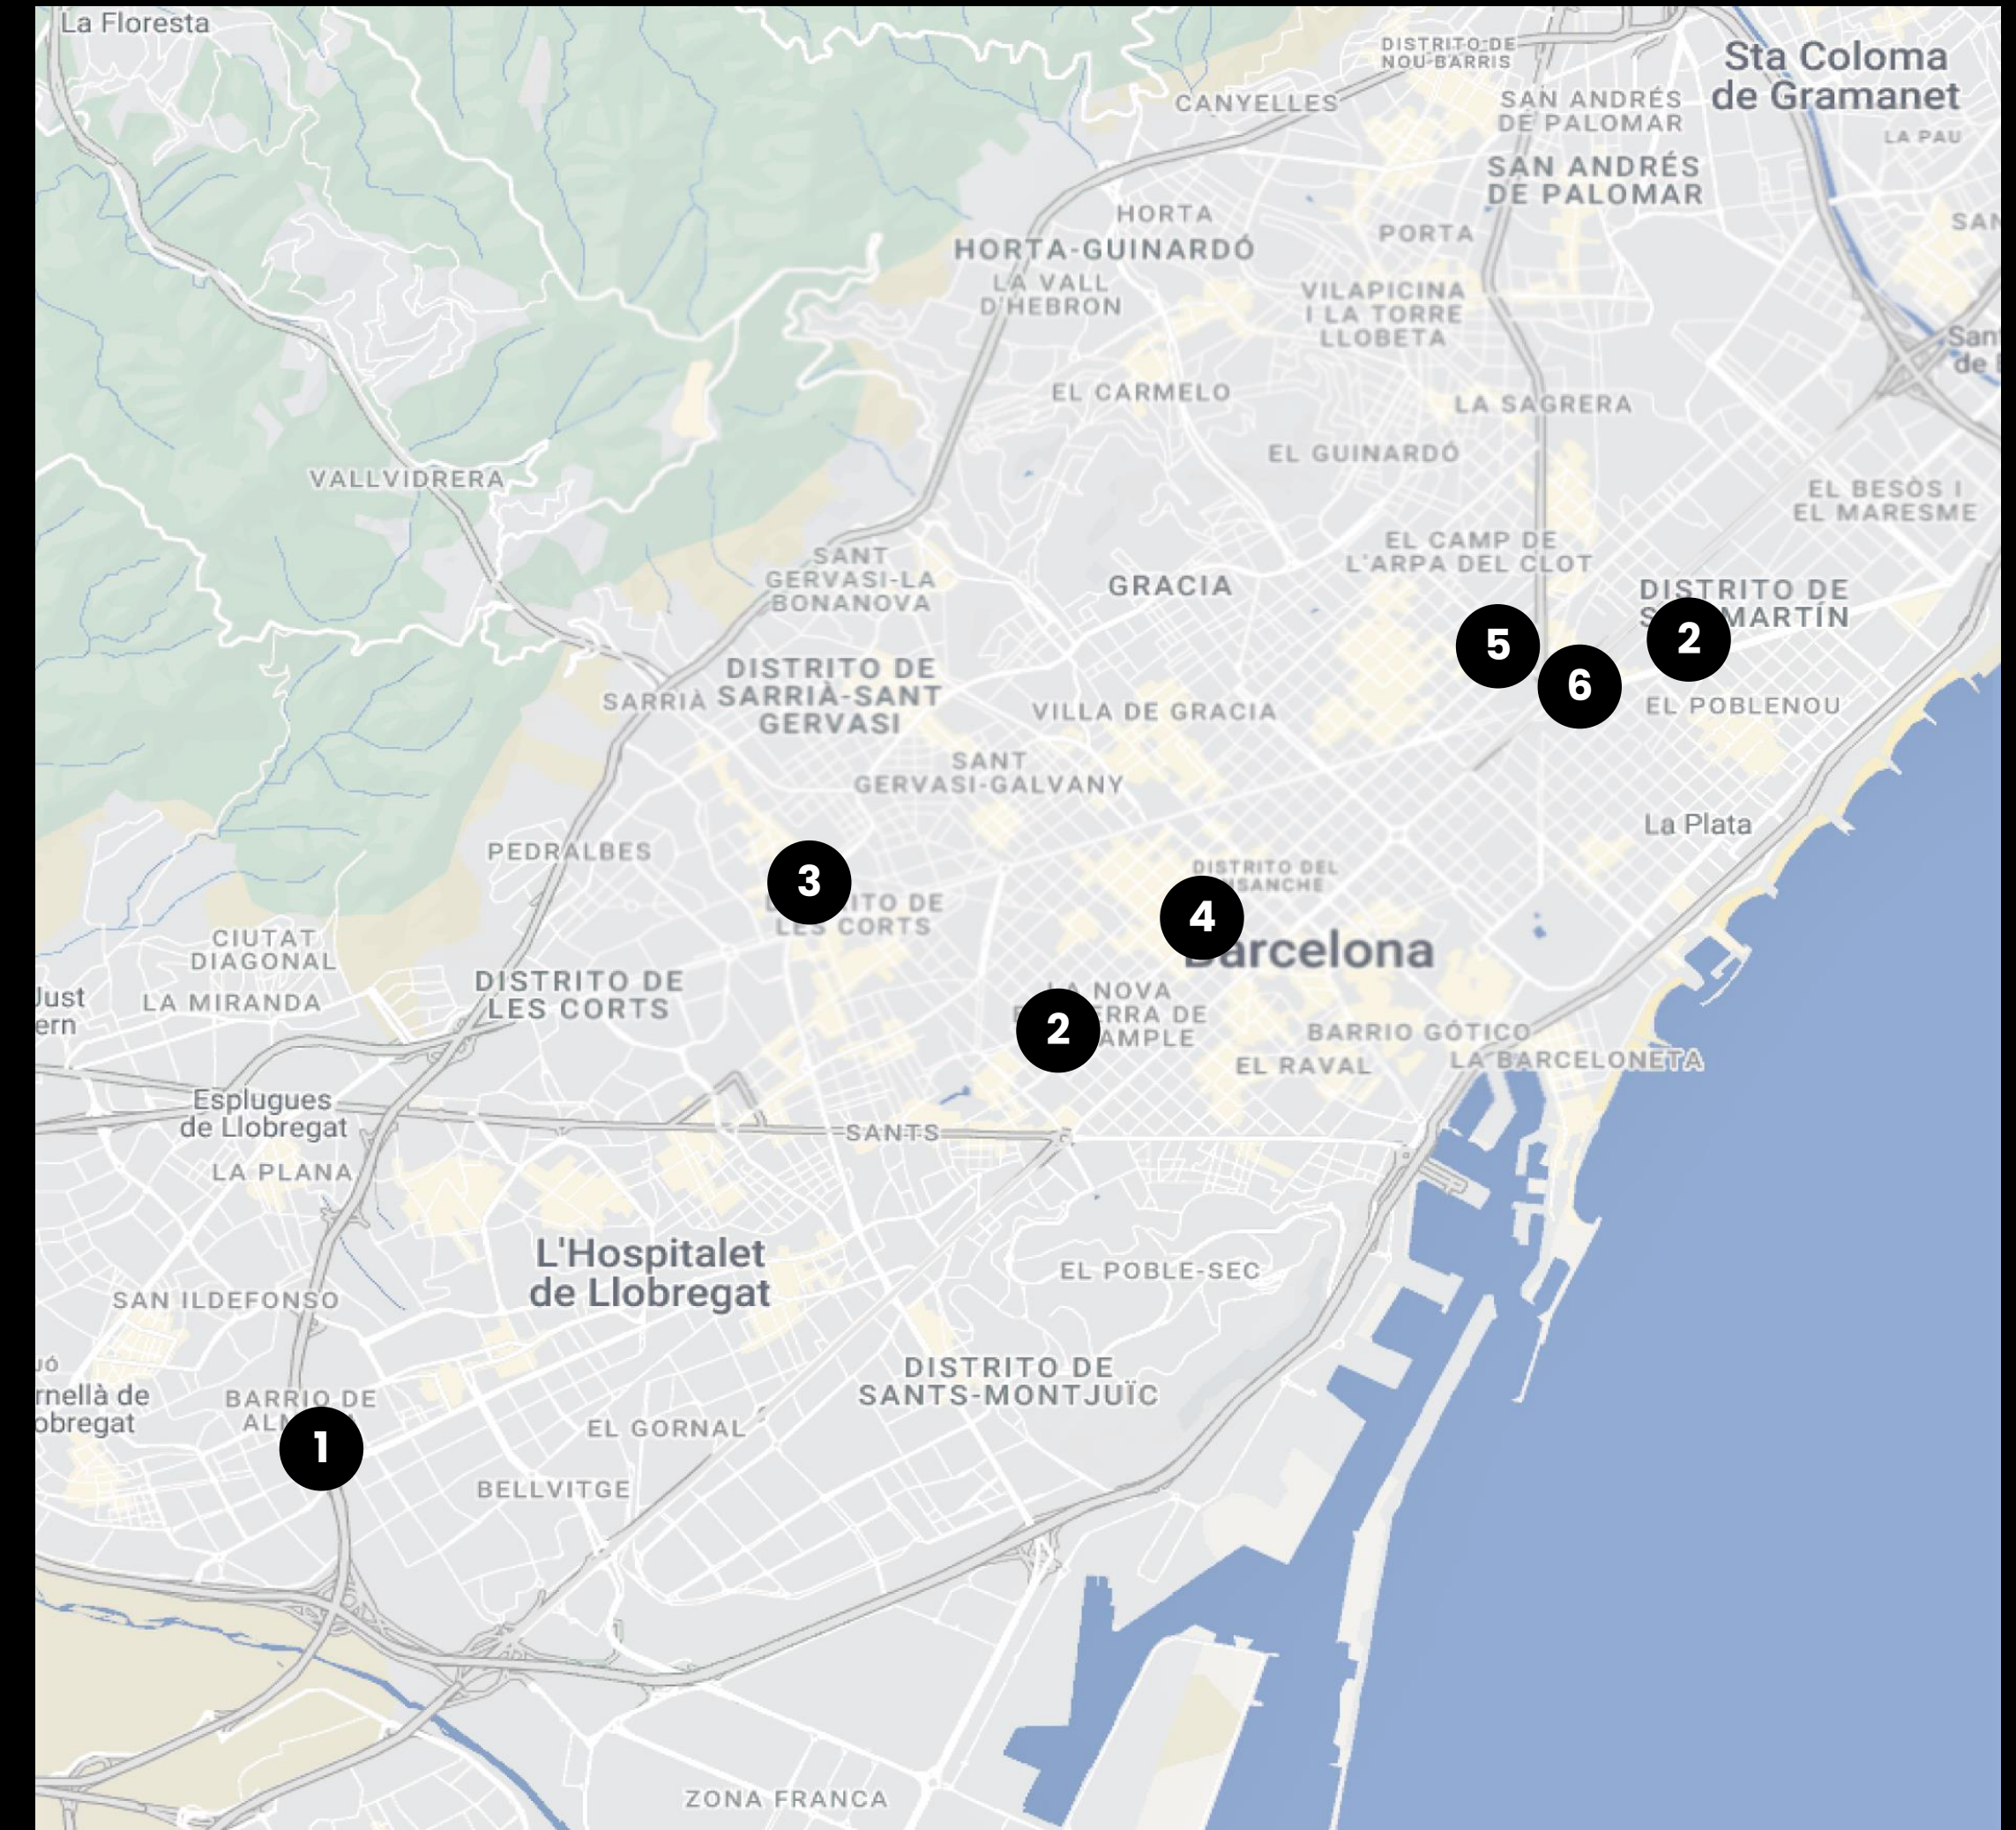

DIRECCIÓN

Avinguda Diagonal 605,
080280 Barcelona

CERCANÍA

María Cristina (T2)

METRO

María Cristina (L3)

AUTOBÚS

67

NUESTROS ESPACIOS EN BARCELONA

1. P. de la Pu, s/n

Cornellà

**2. C. Bac de Roda
52-64**

Barcelona

**3. Av. Diagonal,
605**

Barcelona

4. Pl. Catalunya, 9

Barcelona

5. Av. Diagonal, 211

Barcelona

**6. C. de
Pere IV, 128**

Barcelona

LOOM
EVENTS

CONTACTO

Ana Sánchez Andrada / Responsable LOOM Events