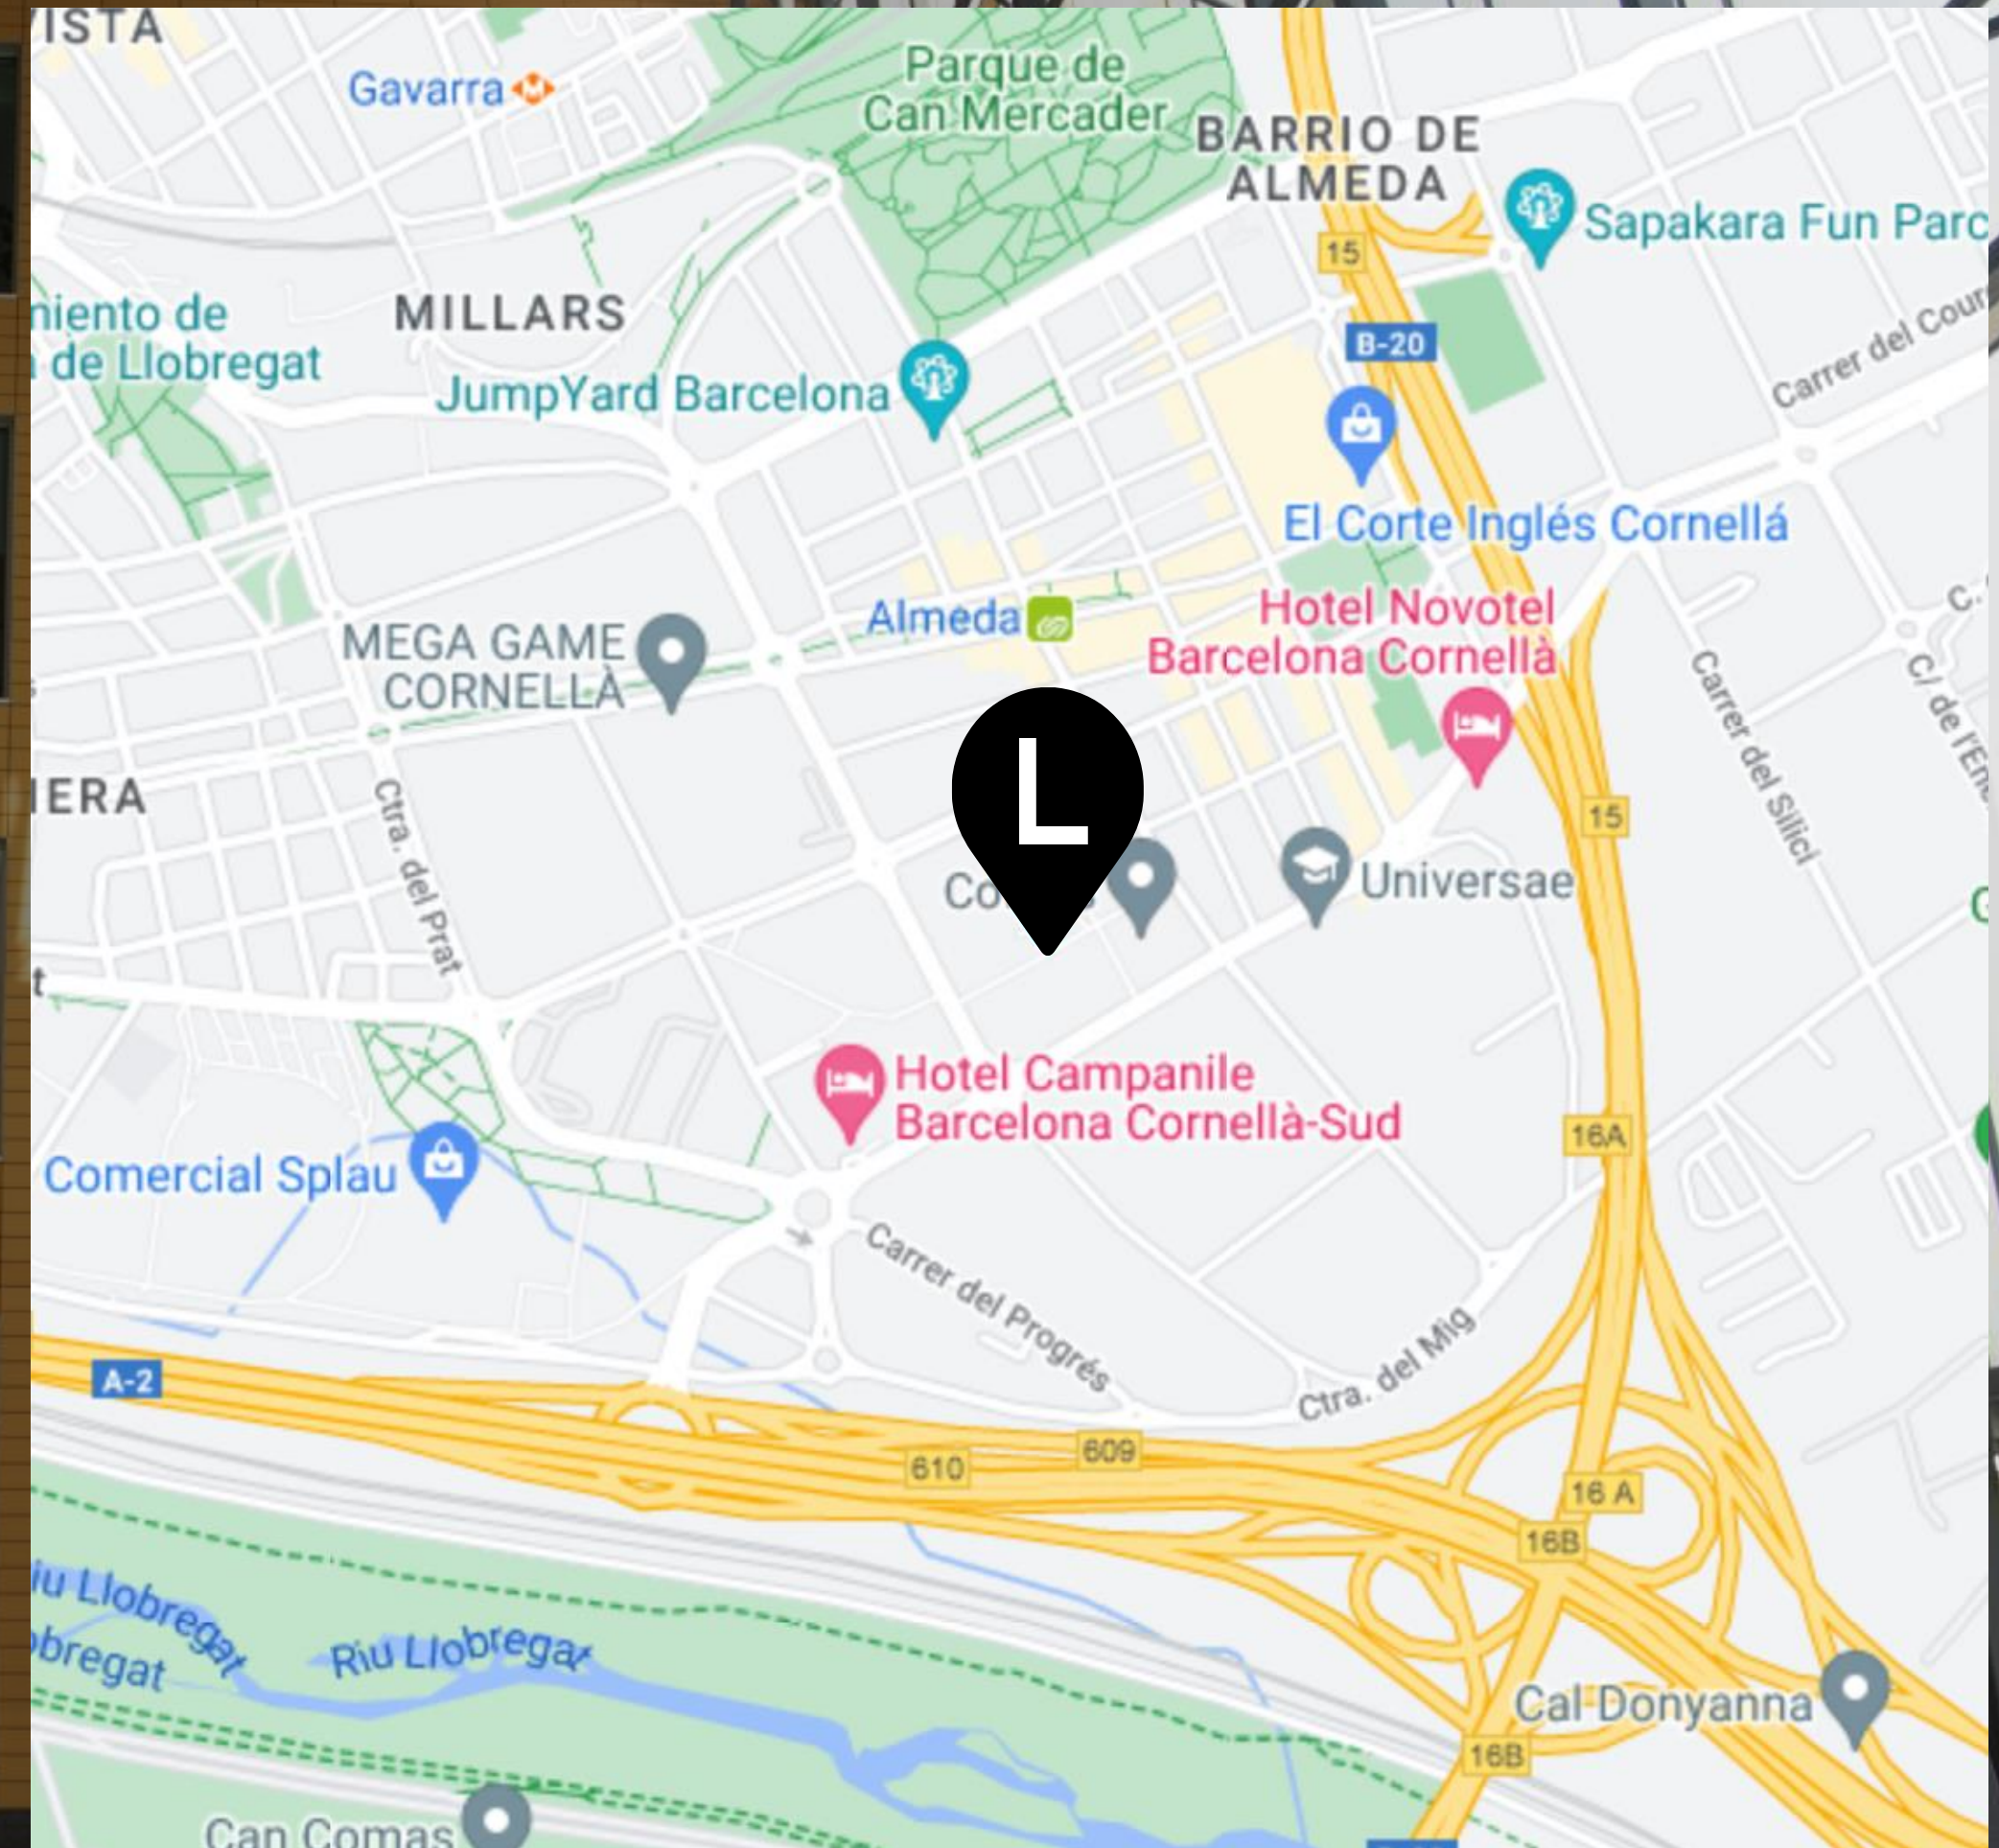

DIRECCIÓN

Plaza de la Pau, s/n. World Trade Center Almeda Park, Edificio 8, 08940, Cornellá de Llobregat

TREN

Almeda (S3,R5,R6,R50.S4)

METRO

Gavarra (L5)

PARKING

Parking World Trade Center Almeda Park,
(Plaça de la Pau, s/n.)