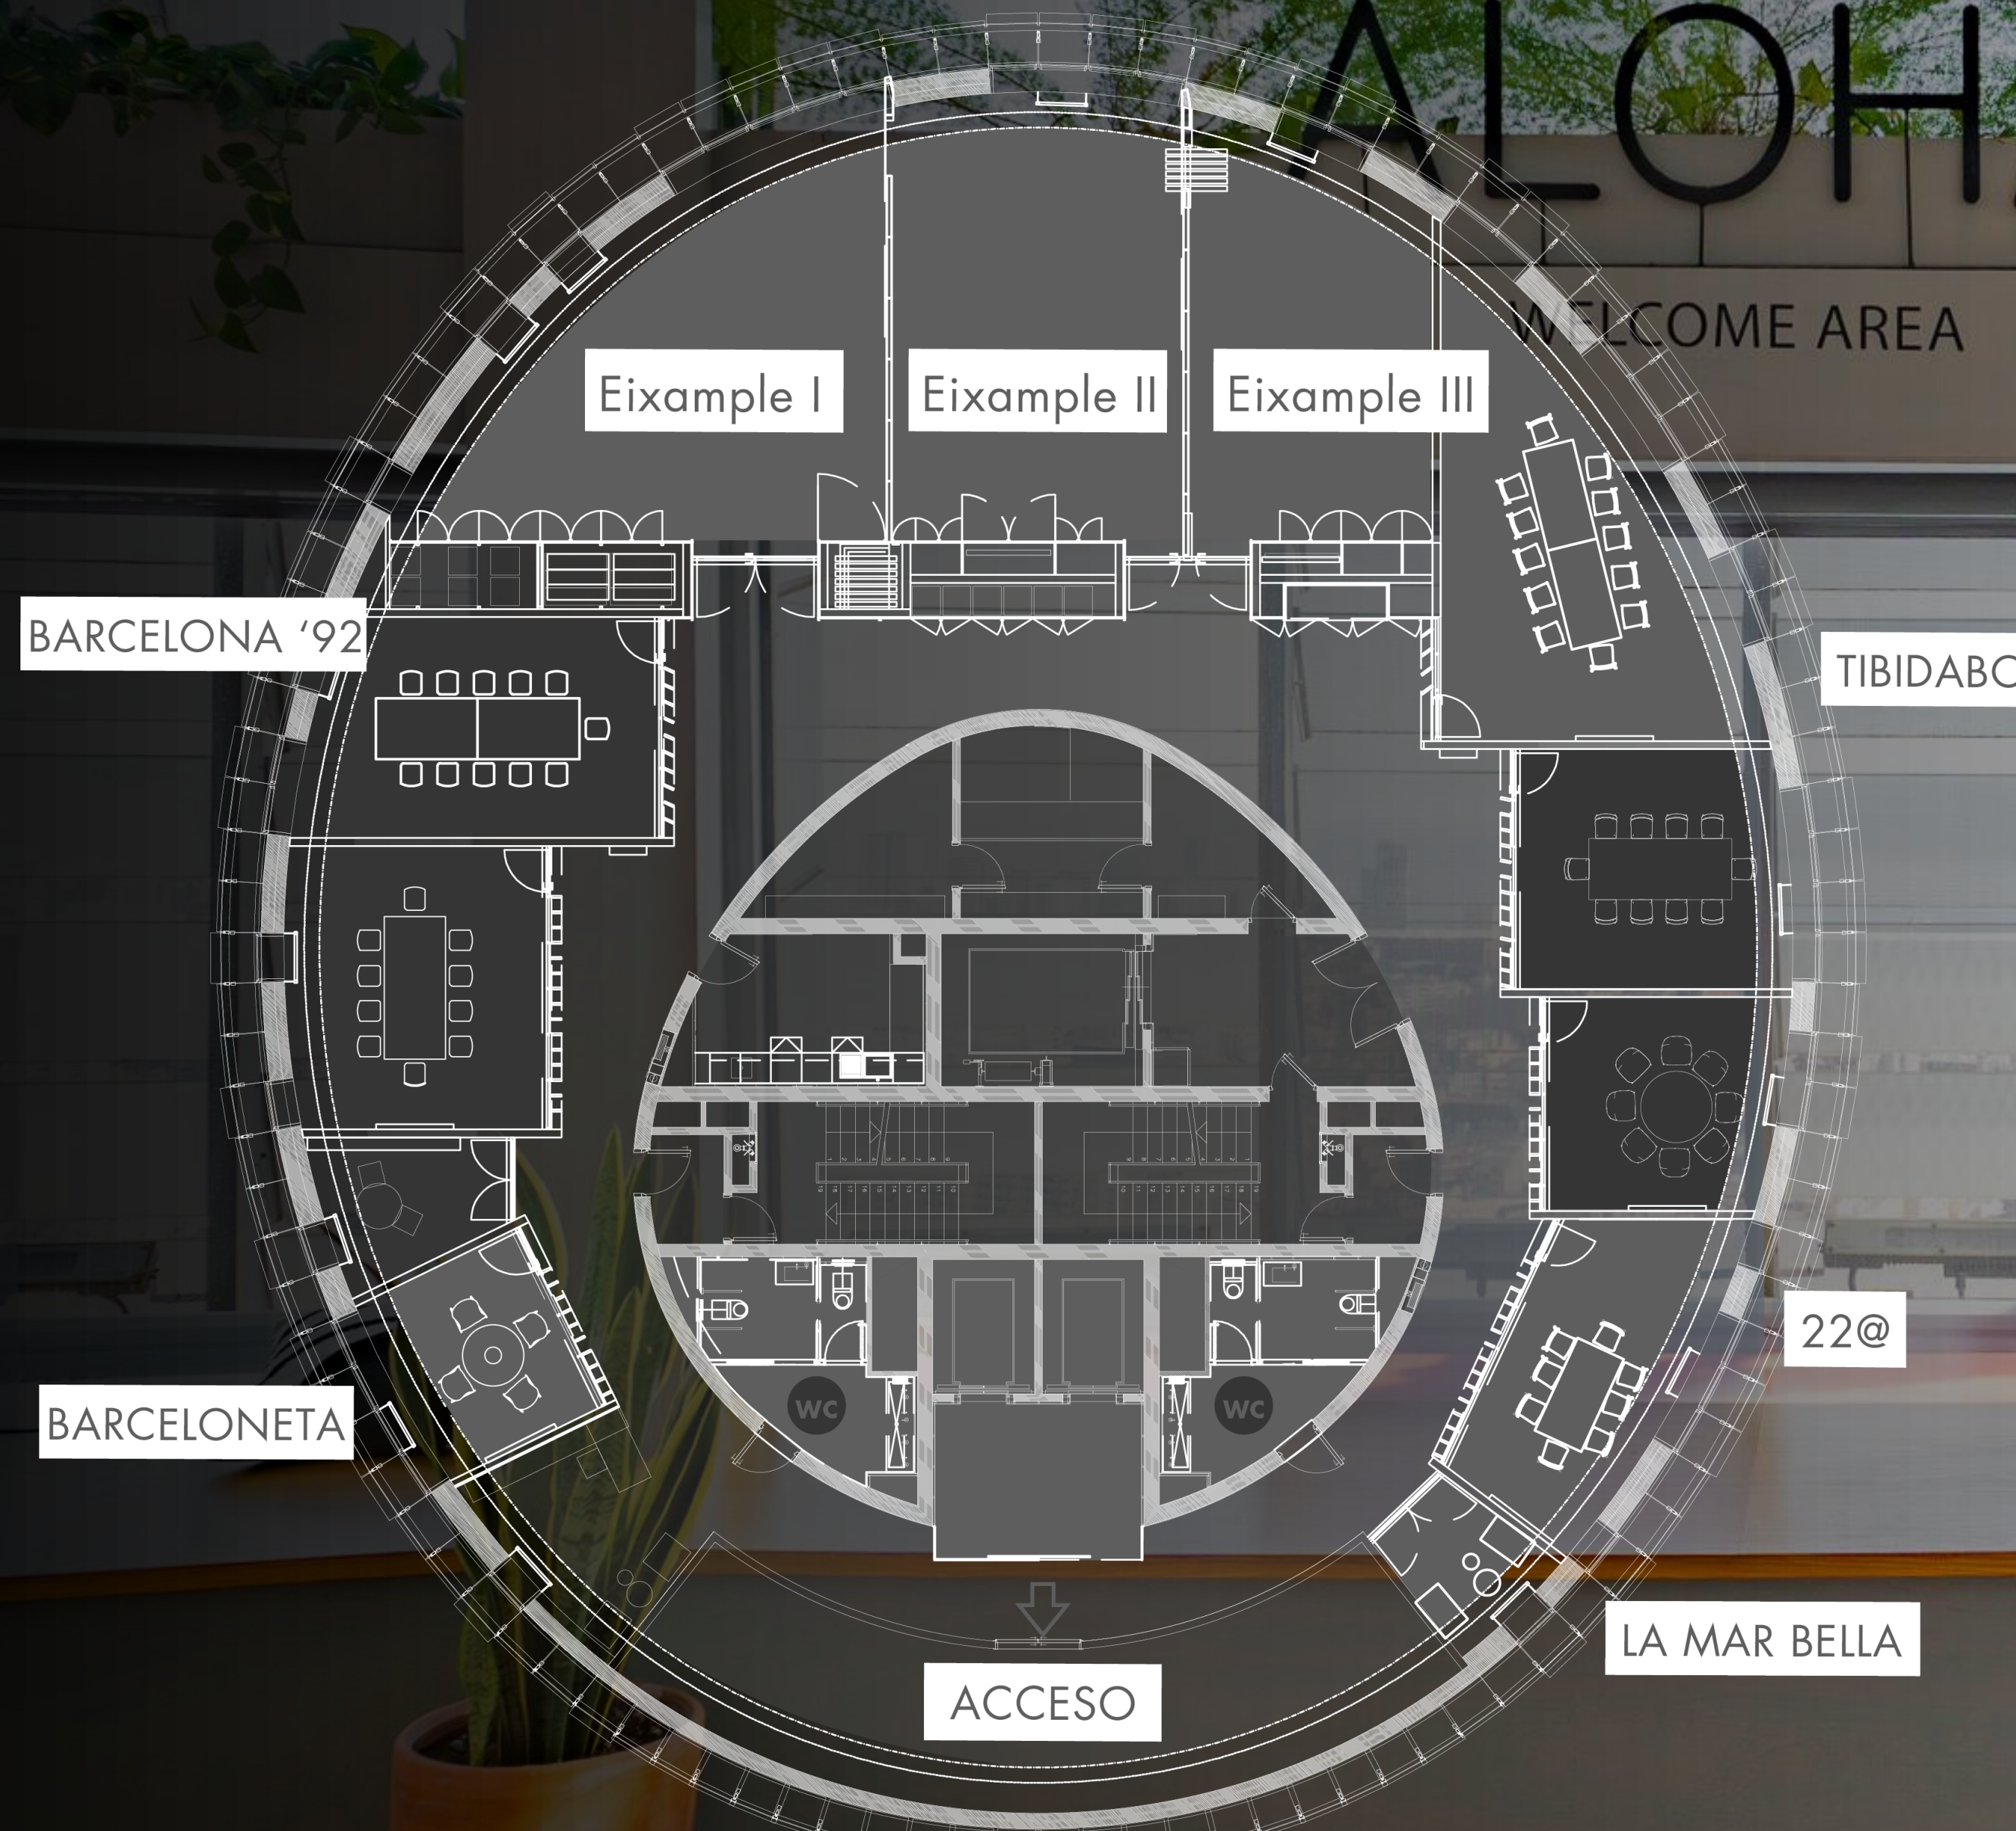

HALL
390m²

ACCESO PLANTA -1

ACCESO INQUILINOS
DE LA TORRE
Av. Diagonal, 211

LOOM
EVENTS

RESTAURANTE TORRE GLÒRIES

 300

Cóctel

EIXAMPLE

 120
Cóctel

 80
Teatro

NOMBRE DE LA SALA	EIXAMPLE
CÓCTEL	120
TEATRO	80

DIRECCIÓN

Avenida Diagonal 211,
08018 Barcelona

METRO

L1 - Glòries

AUTOBÚS