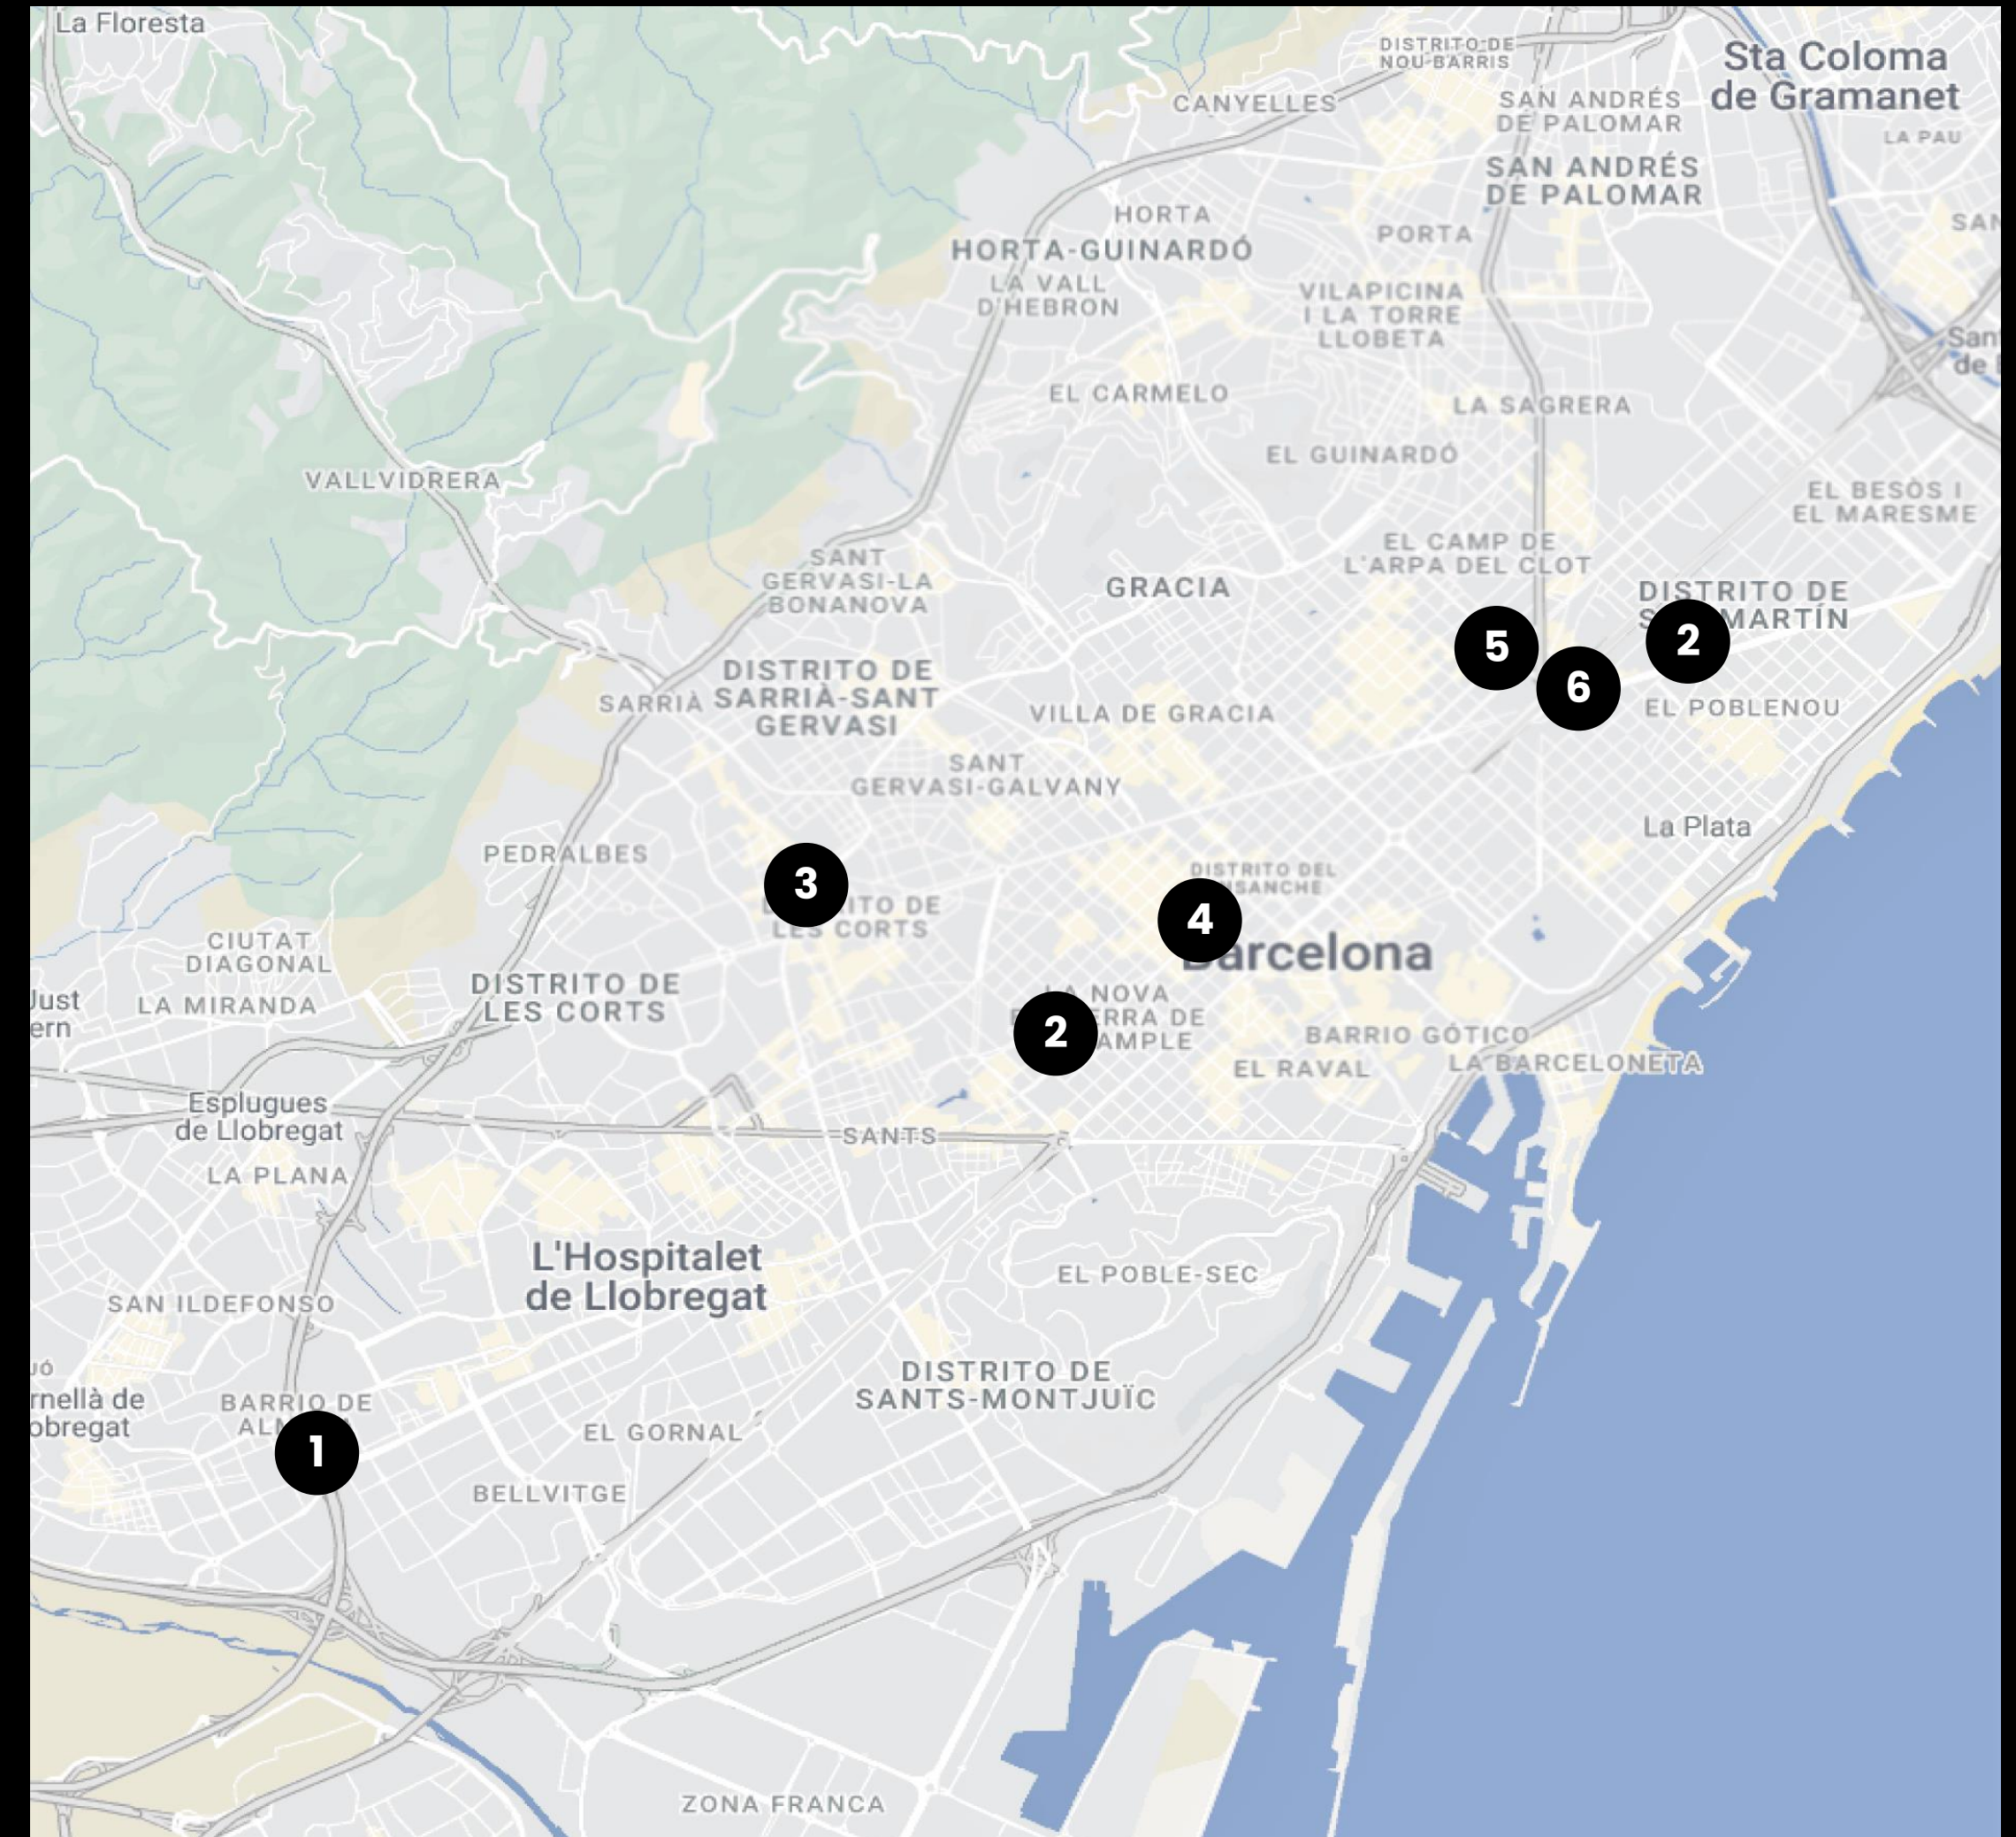

NUESTROS ESPACIOS EN BARCELONA

Cornellà

Barcelona

Barcelona

Barcelona

Barcelona

Barcelona