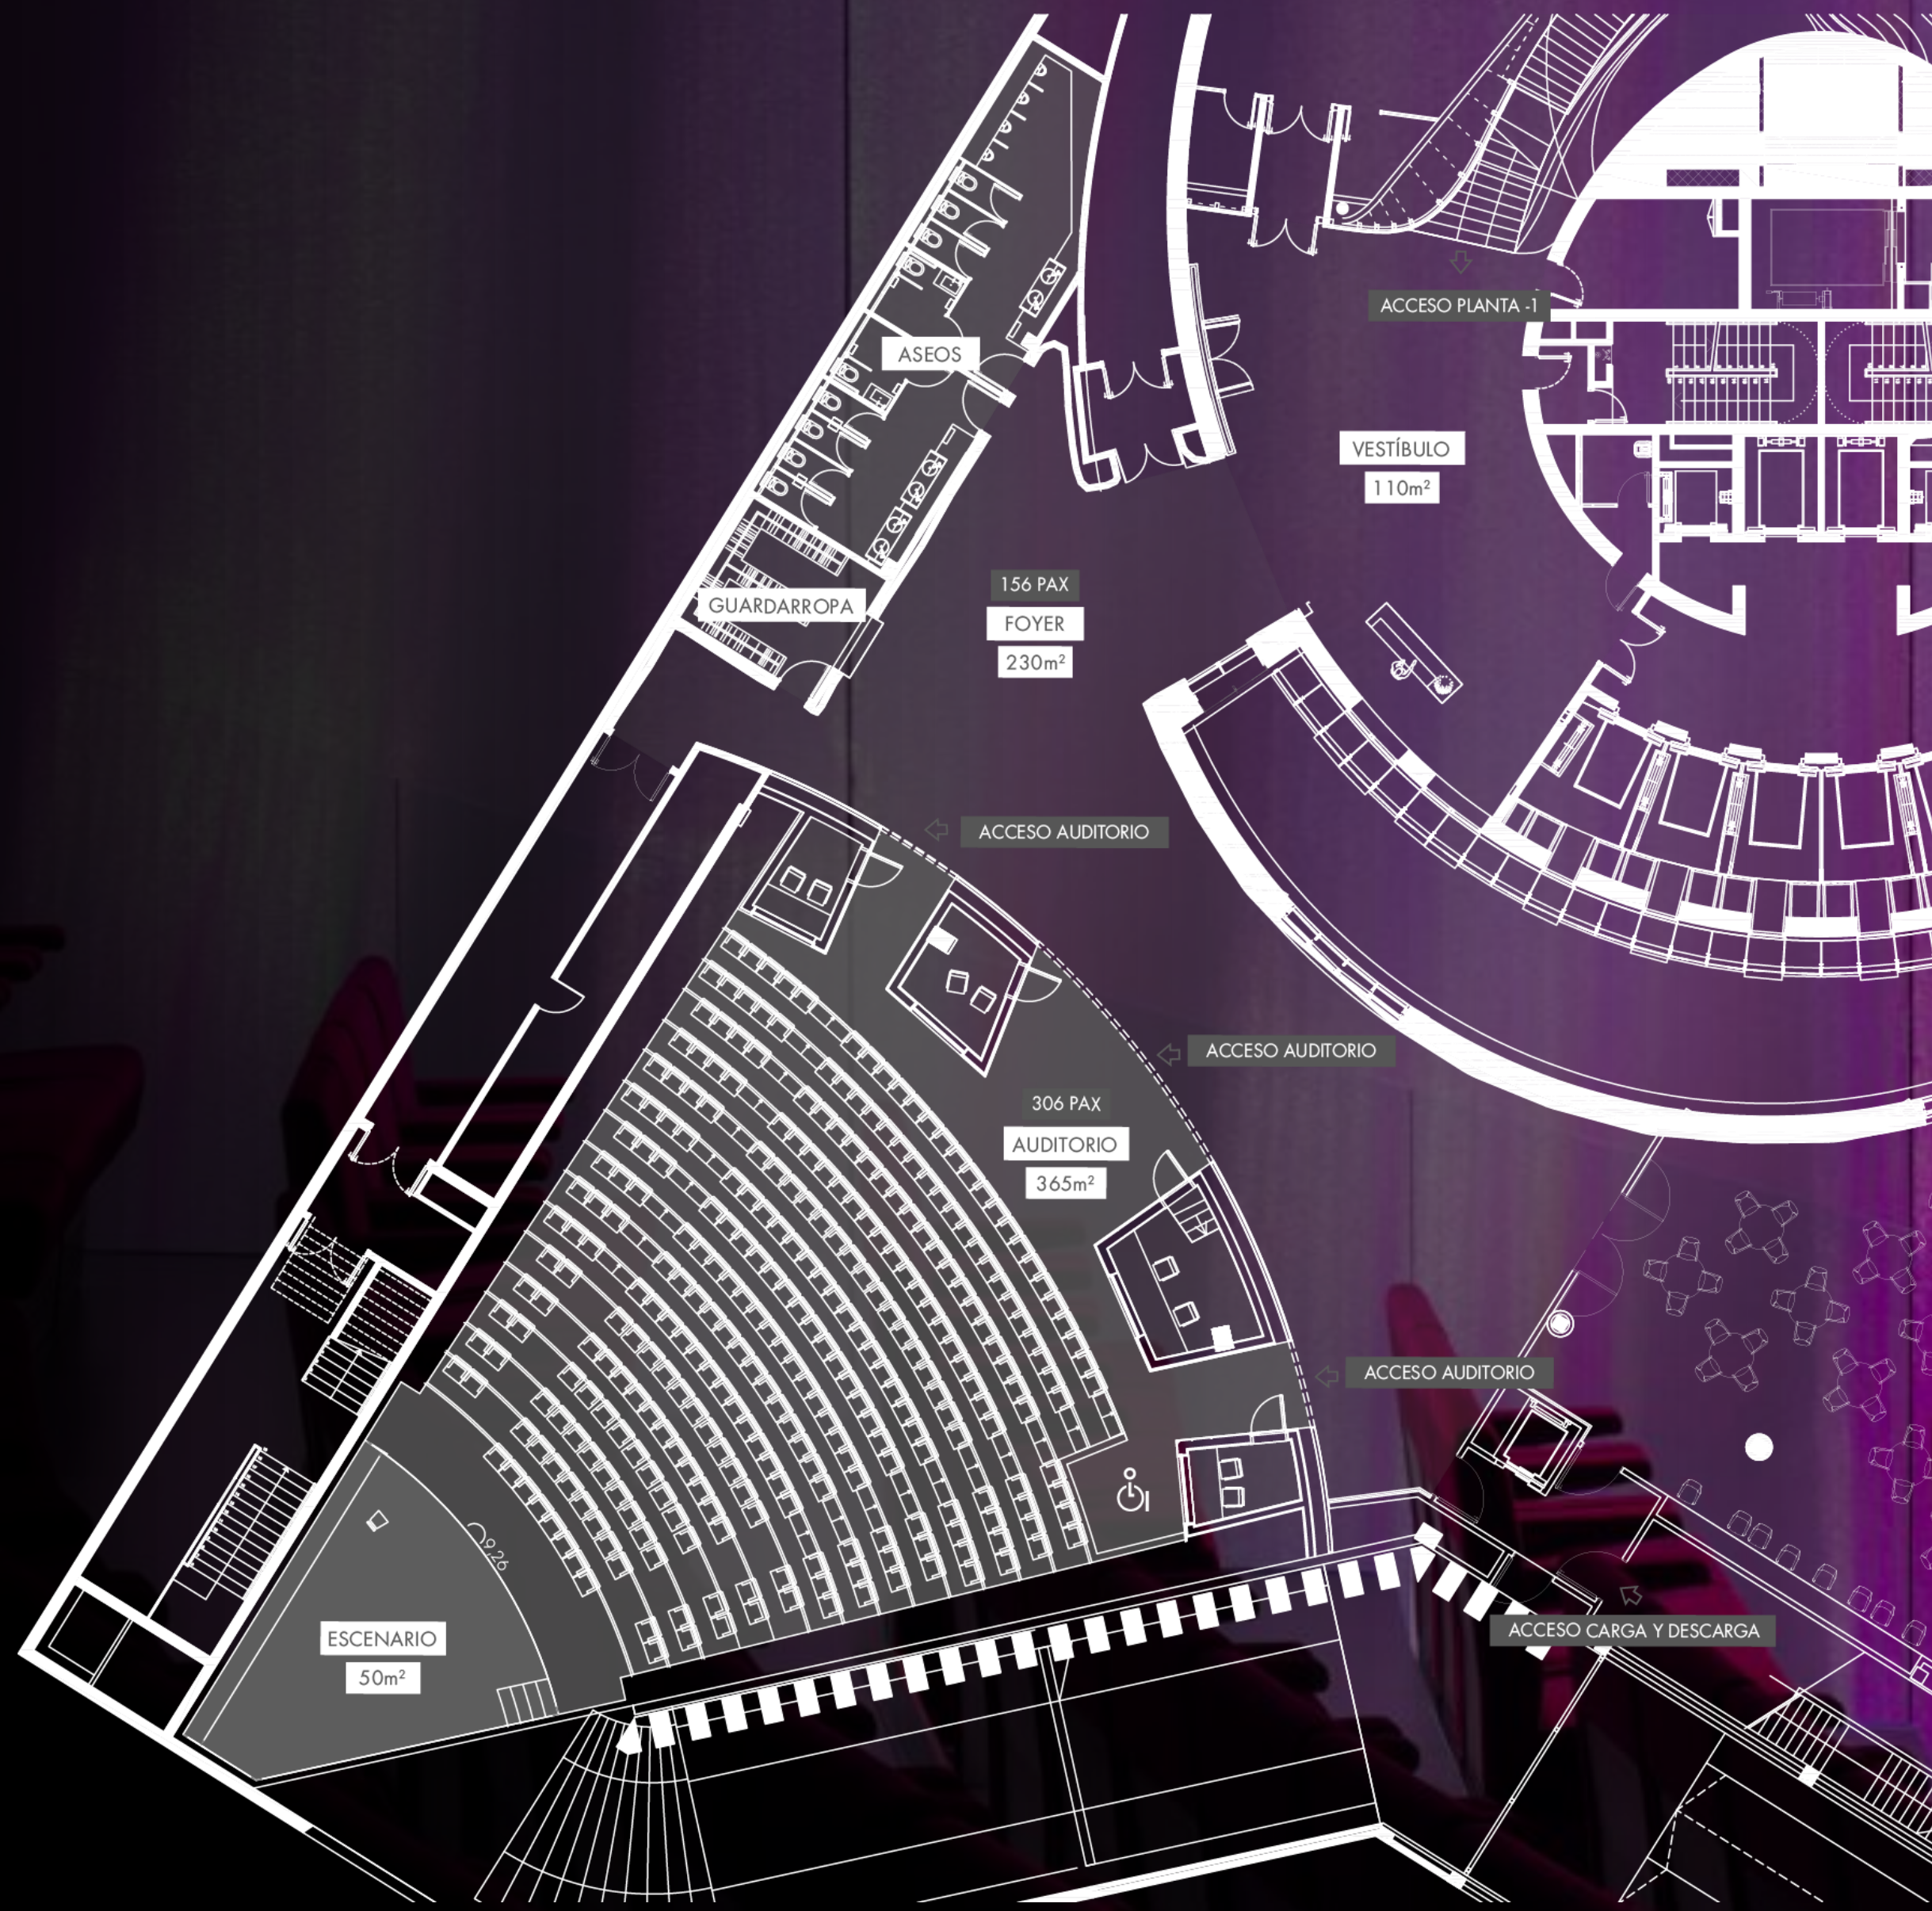

PLANO

CAPACIDADES

NOMBRE DE LA SALA	AUDITORIO	SALA NOUVEL
CÓCTEL	-	298
TEATRO	298	-
IMPERIAL	-	160