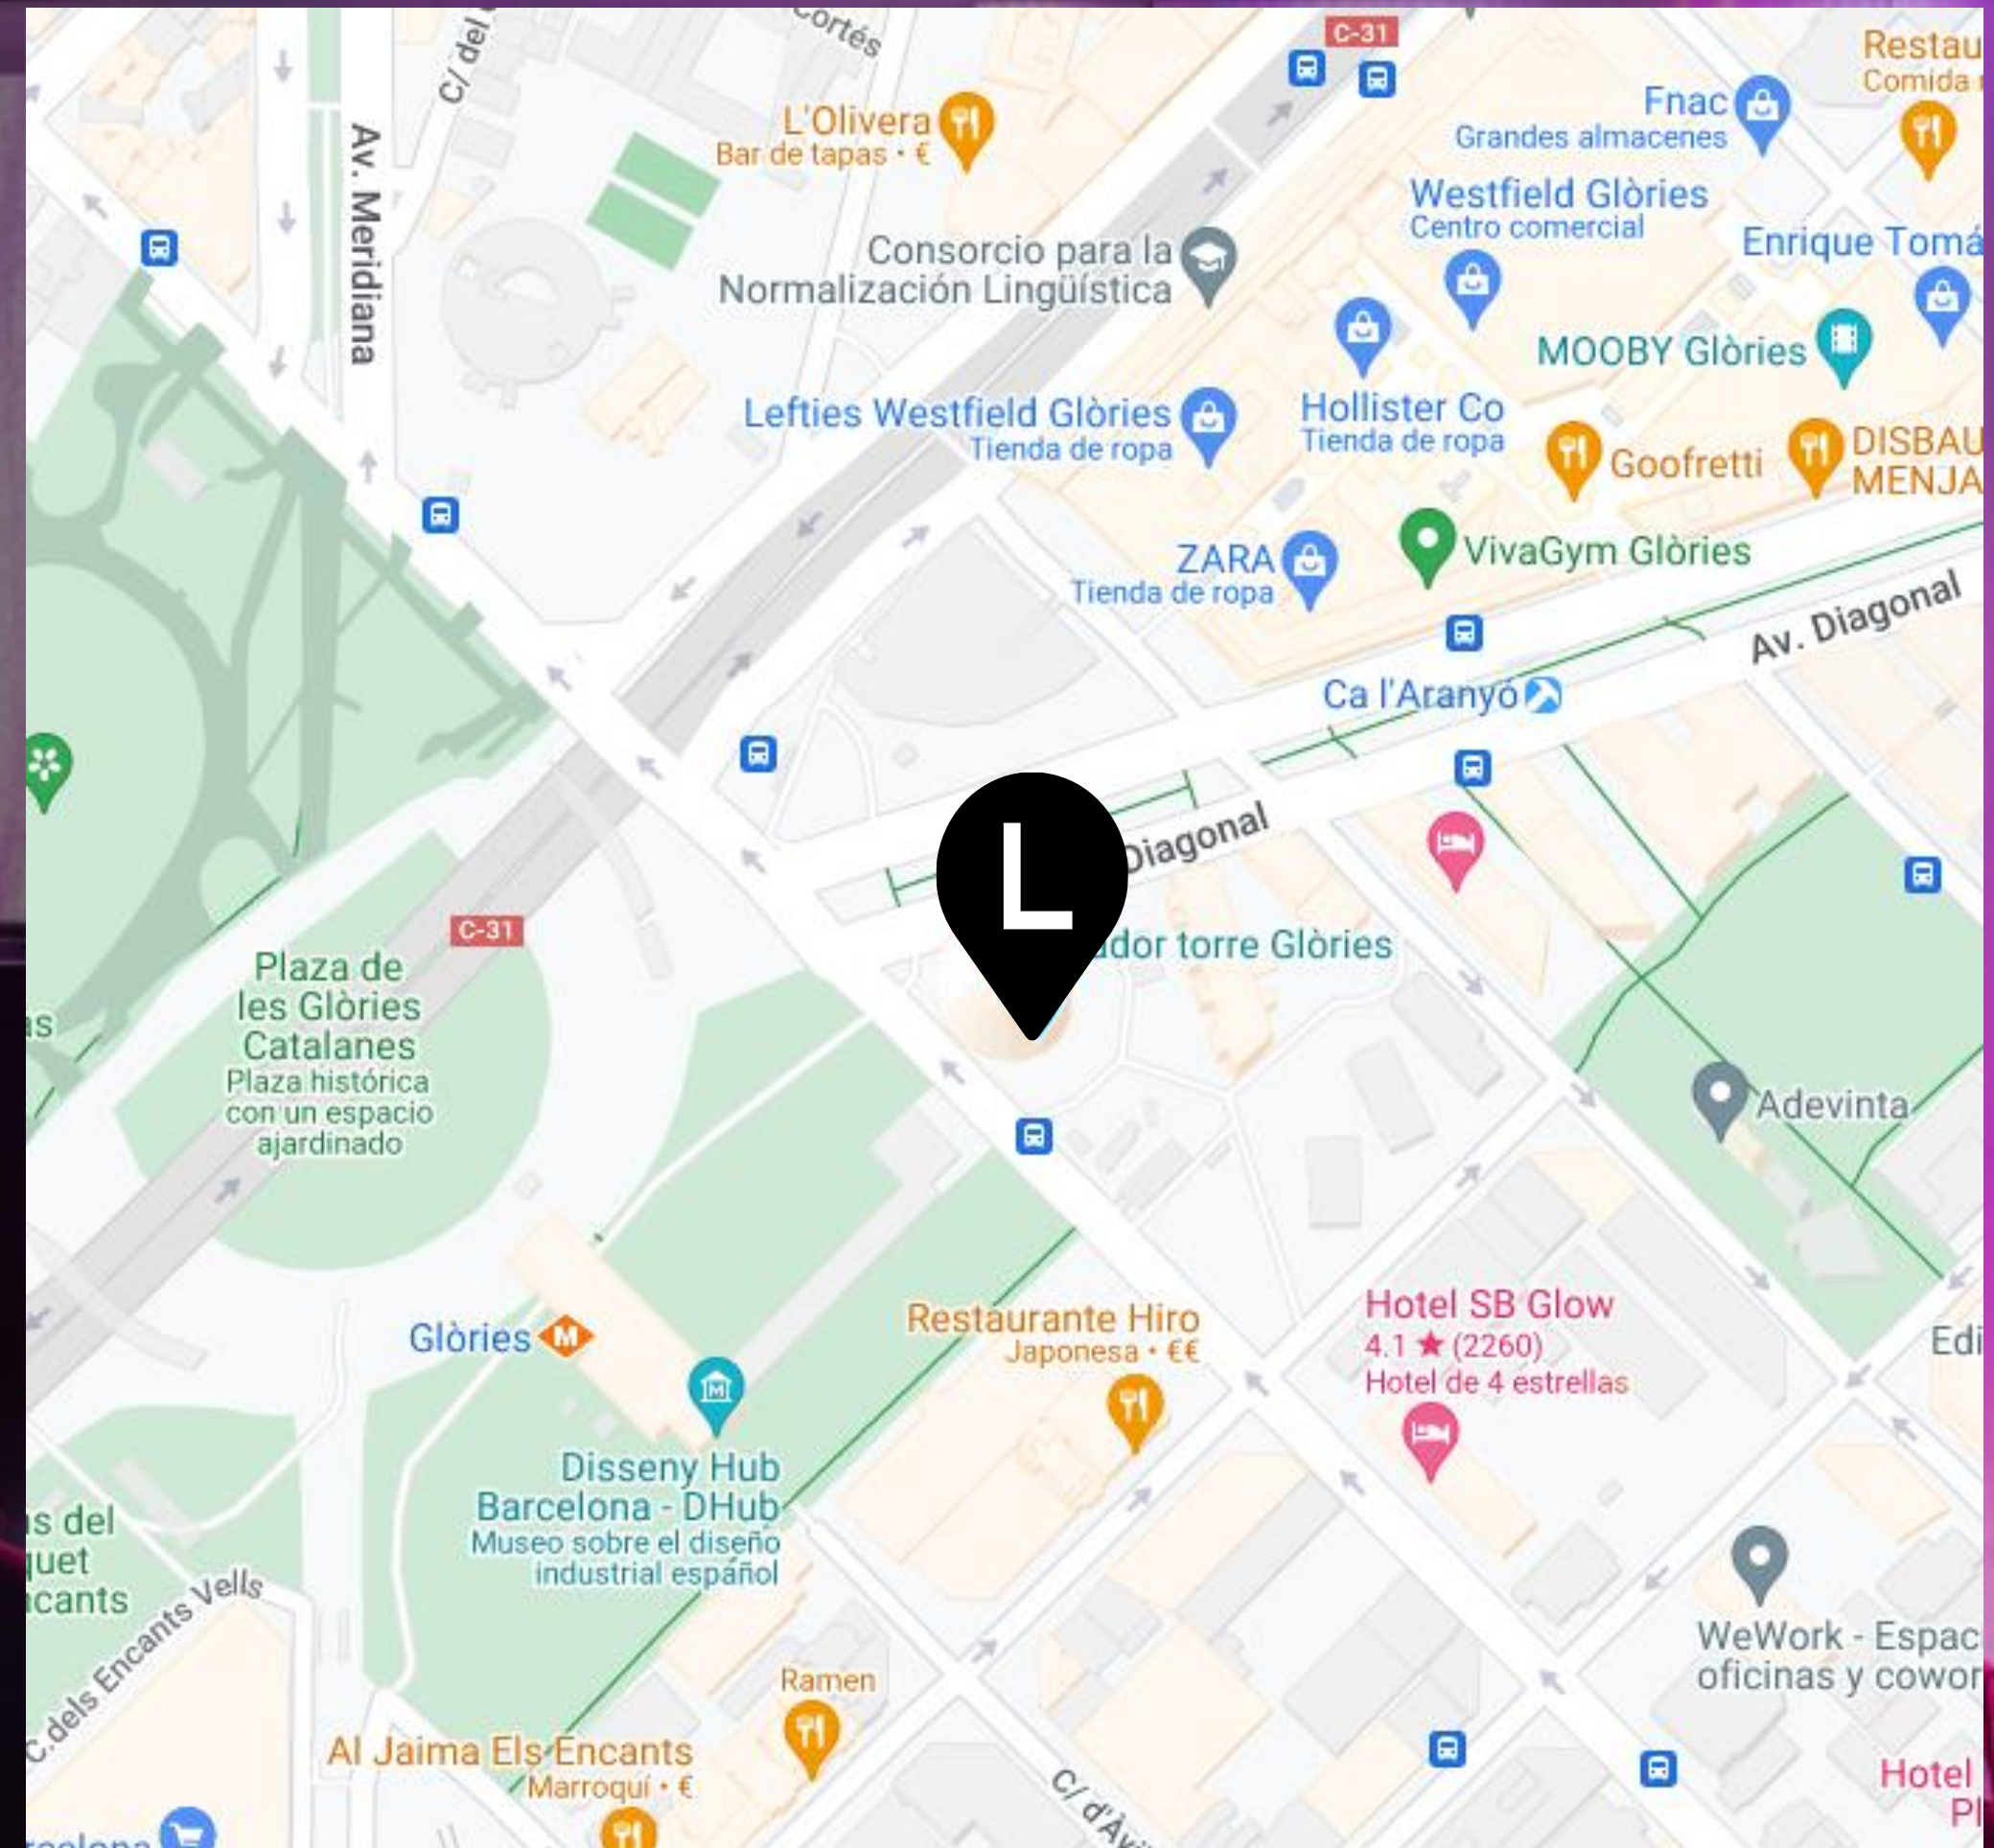

DIRECCIÓN

Avenida Diagonal 211,
08018 Barcelona

METRO

L1 - Glòries

AUTOBÚS

7, 192, H12, V23, V25

PARKINGS

Parking Torre Glòries (Calle
Badajoz, 168)

Parking The Hoxton (Calle Badajoz,
166)