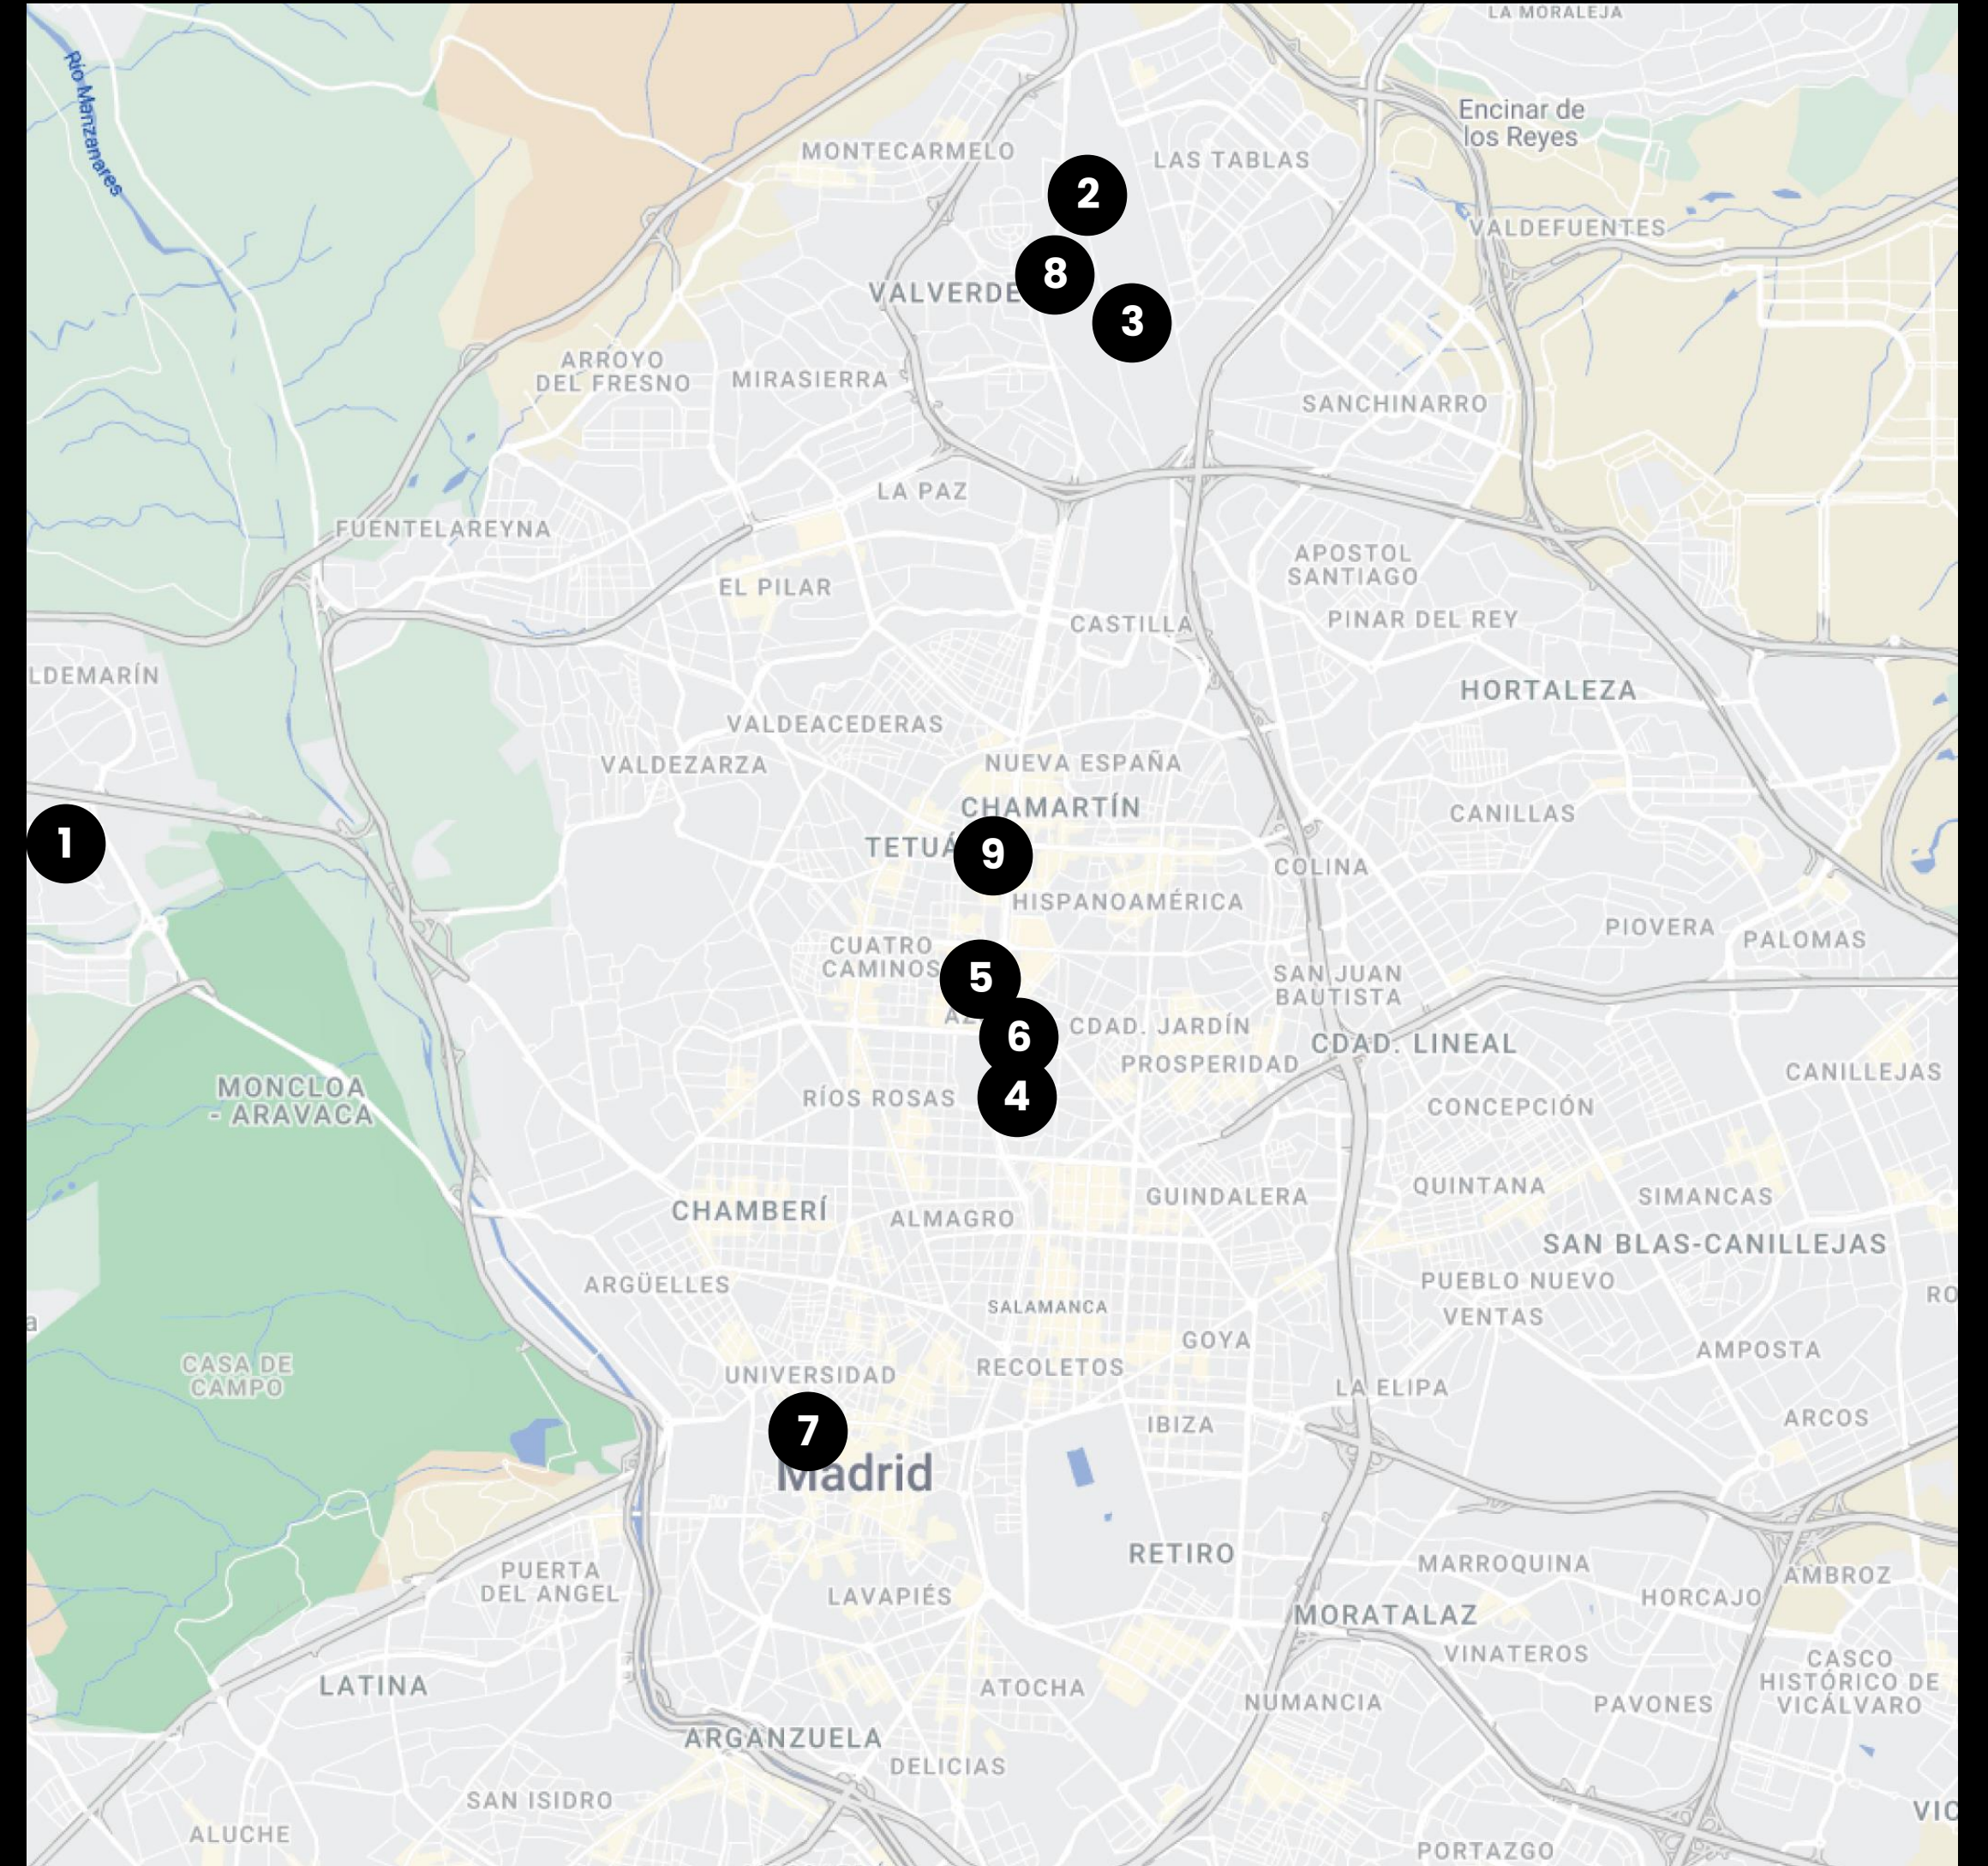

TAXI

PARADAS DE AUTOBÚS
14, 27, 40, 126, 147, 150, N22, N24

6 MIN

4 MIN

EL CORTE INGLÉS A 10MIN.

NUEVOS MINISTERIOS A 10MIN.
L6, L8, L10 / C1, C2, C3, C3A, C4A, C4B, C7, C8 Y C10.

NUESTROS SERVICIOS

CATERING

Campofrio

IBM

AMERICAN
EXPRESS

AXA

NUESTROS ESPACIOS EN MADRID

1. Av. de Europa 19
Pozuelo de Alarcón

2. C. Quintanavides, 13
Madrid

3. C. Dulce Chacón, 55
Madrid

4. C. de Don Ramón de la Cruz, 38
Madrid

5. Pl. Pablo Ruiz Picasso, 11
Madrid

6. P. Castellana, 85
Madrid

7. C. Huertas, 11
Madrid

8. A-1 Vía de Servicio, 89C
Madrid

9. P. Castellana, 280
Madrid

NUESTROS ESPACIOS EN MADRID

10. C. Vía de los Poblados, 1
Madrid

11. C. de la Ribera del Loira, 36-50
Madrid

12. C. José Echegaray, 8
Las Rozas

13. C. Federico Mompou, 5
Madrid

14. C. de María de Portugal, 3-5
Madrid

15. C. de Vandergoten, 1
Madrid