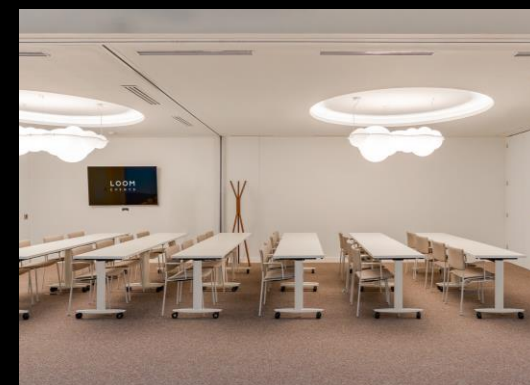

9. P. Castellana, 280
Madrid