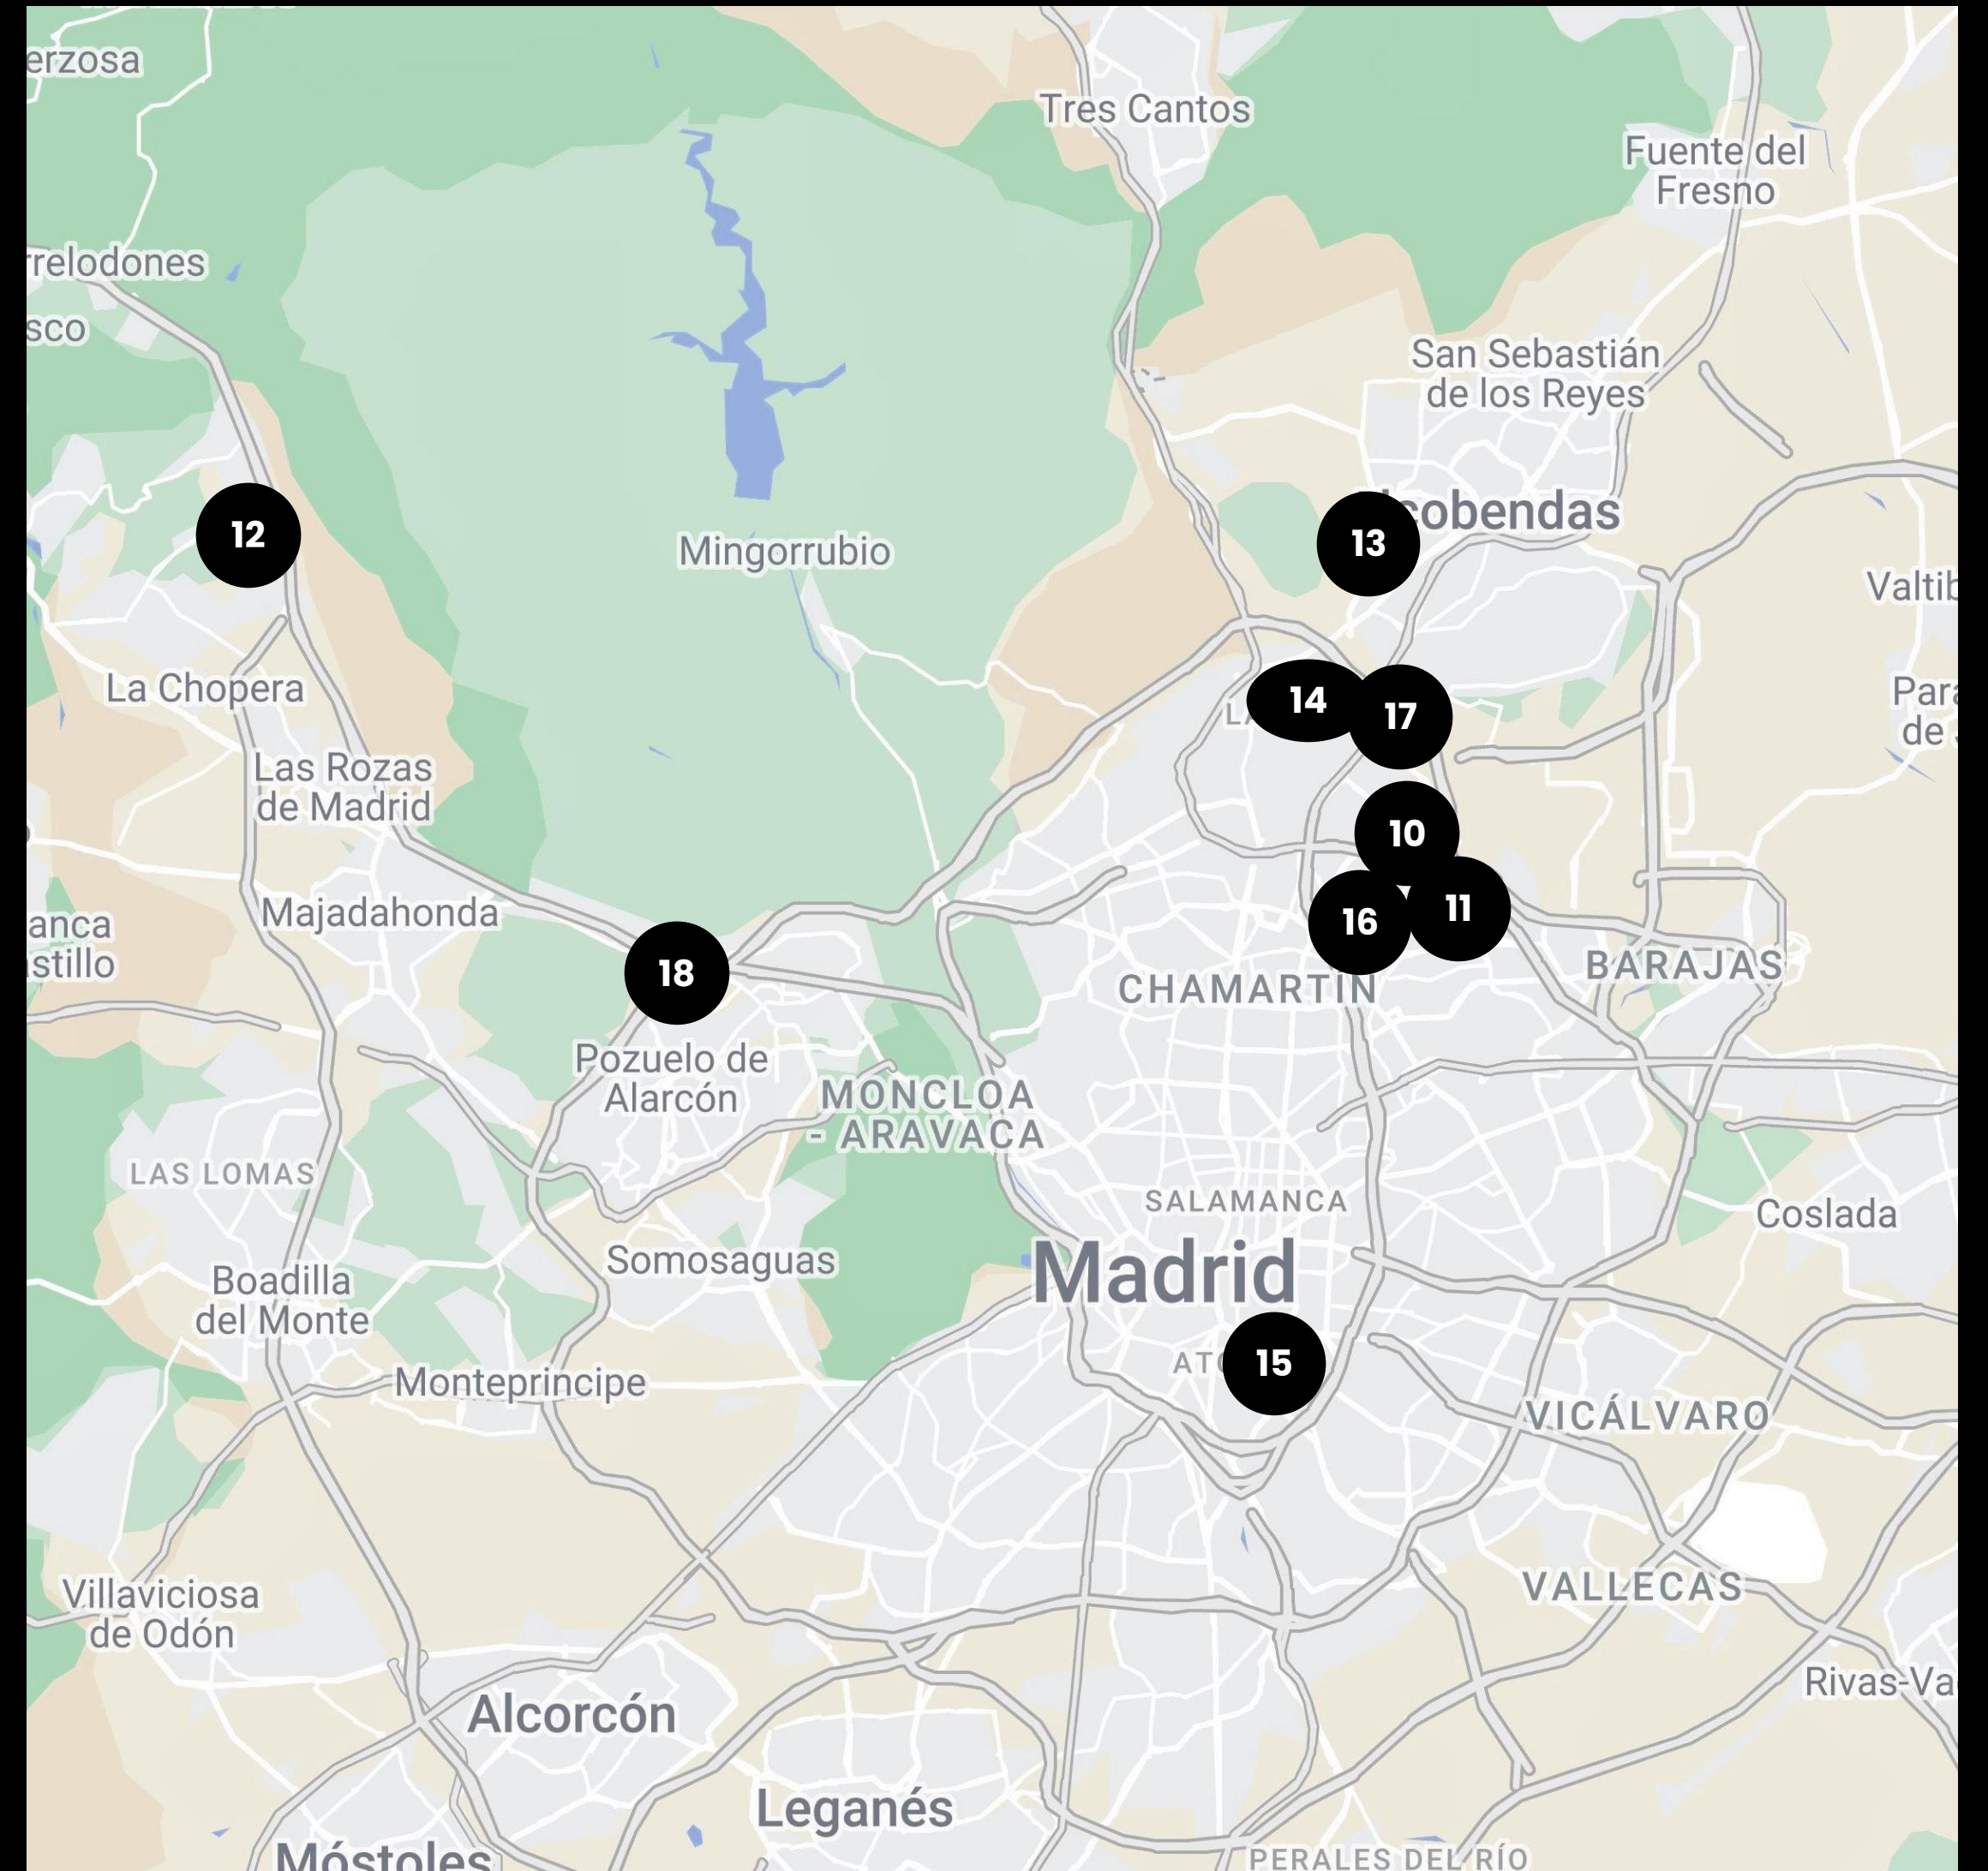

NUESTROS ESPACIOS EN MADRID