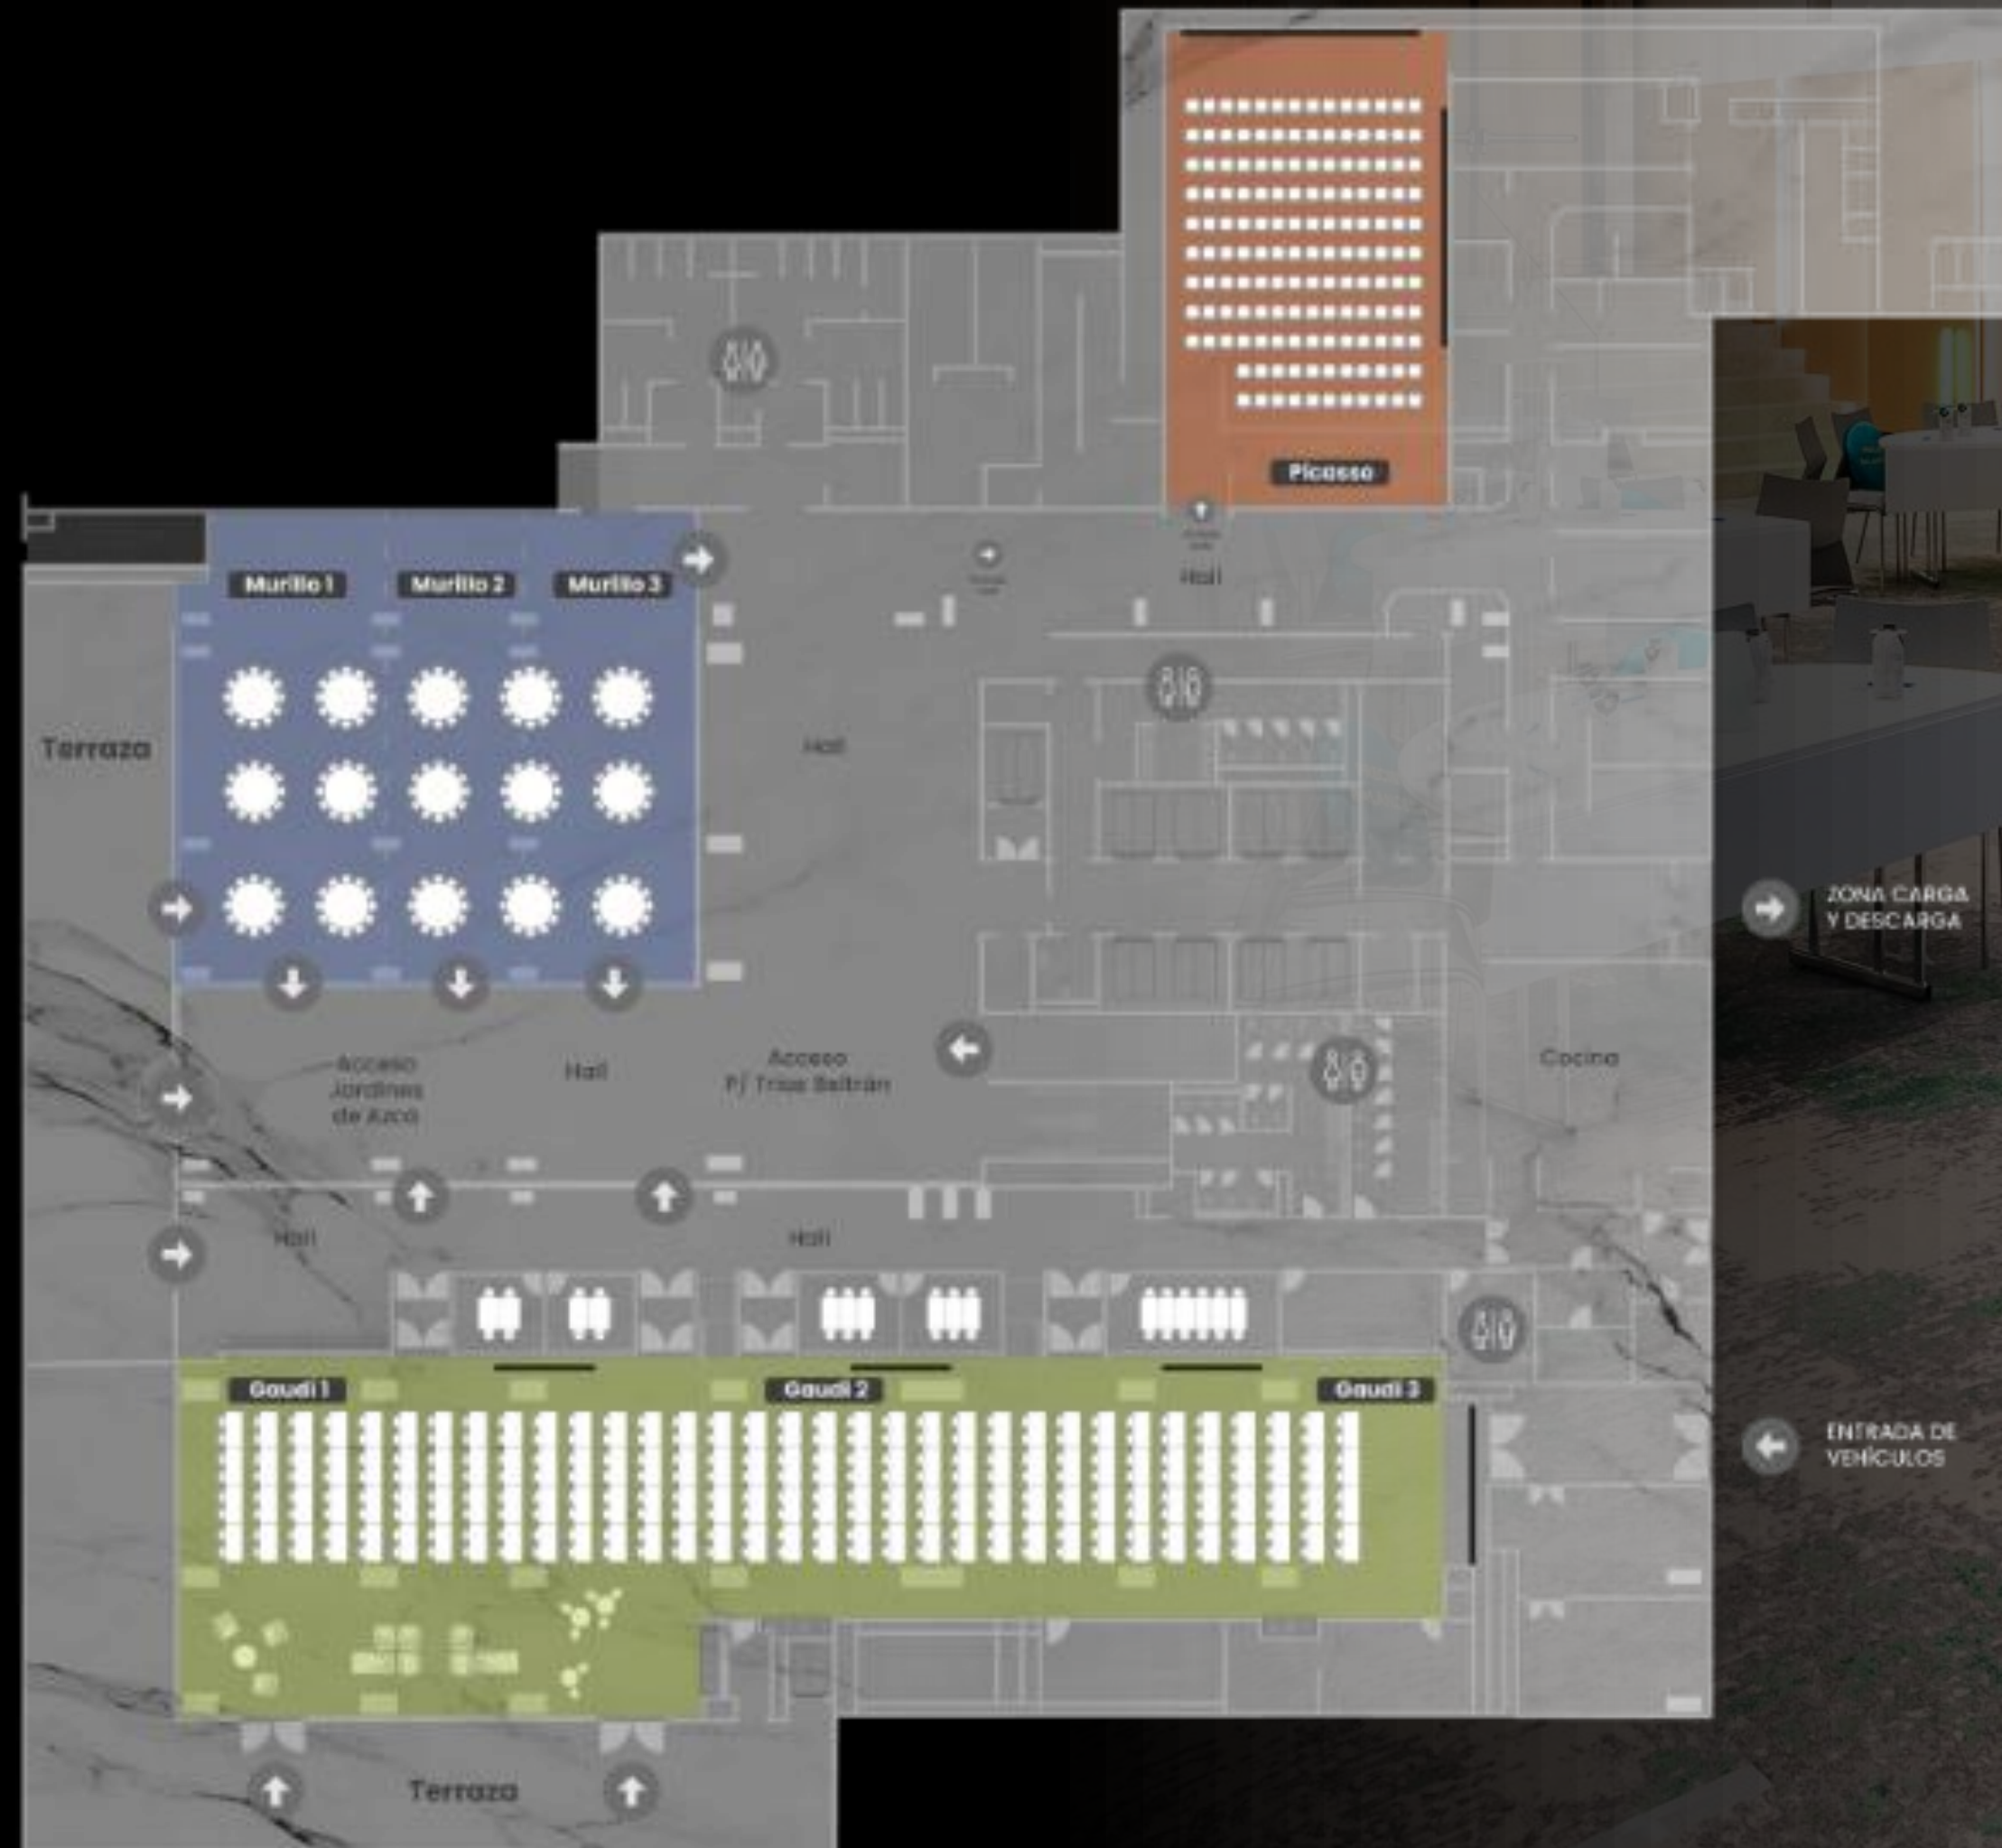

NOMBRE DE SALA	GAUDÍ	GAUDÍ 1	GAUDÍ 2	GAUDÍ 3
M2	600	255	125	160
CÓCTEL	500	218	94	114
TEATRO	430	180	100	110
ESCUELA	292	132	56	72
GALA	384	180	72	96

NOMBRE DE SALA	PICASSO	MURILLO	MURILLO I	MURILLO II	MURILLO III
M2	265	304	100	95	100
CÓCTEL	230	280	90	85	90
TEATRO	200	270	120	86	105
ESCUELA	104	154	64	40	48
GALA	132	180	72	36	72