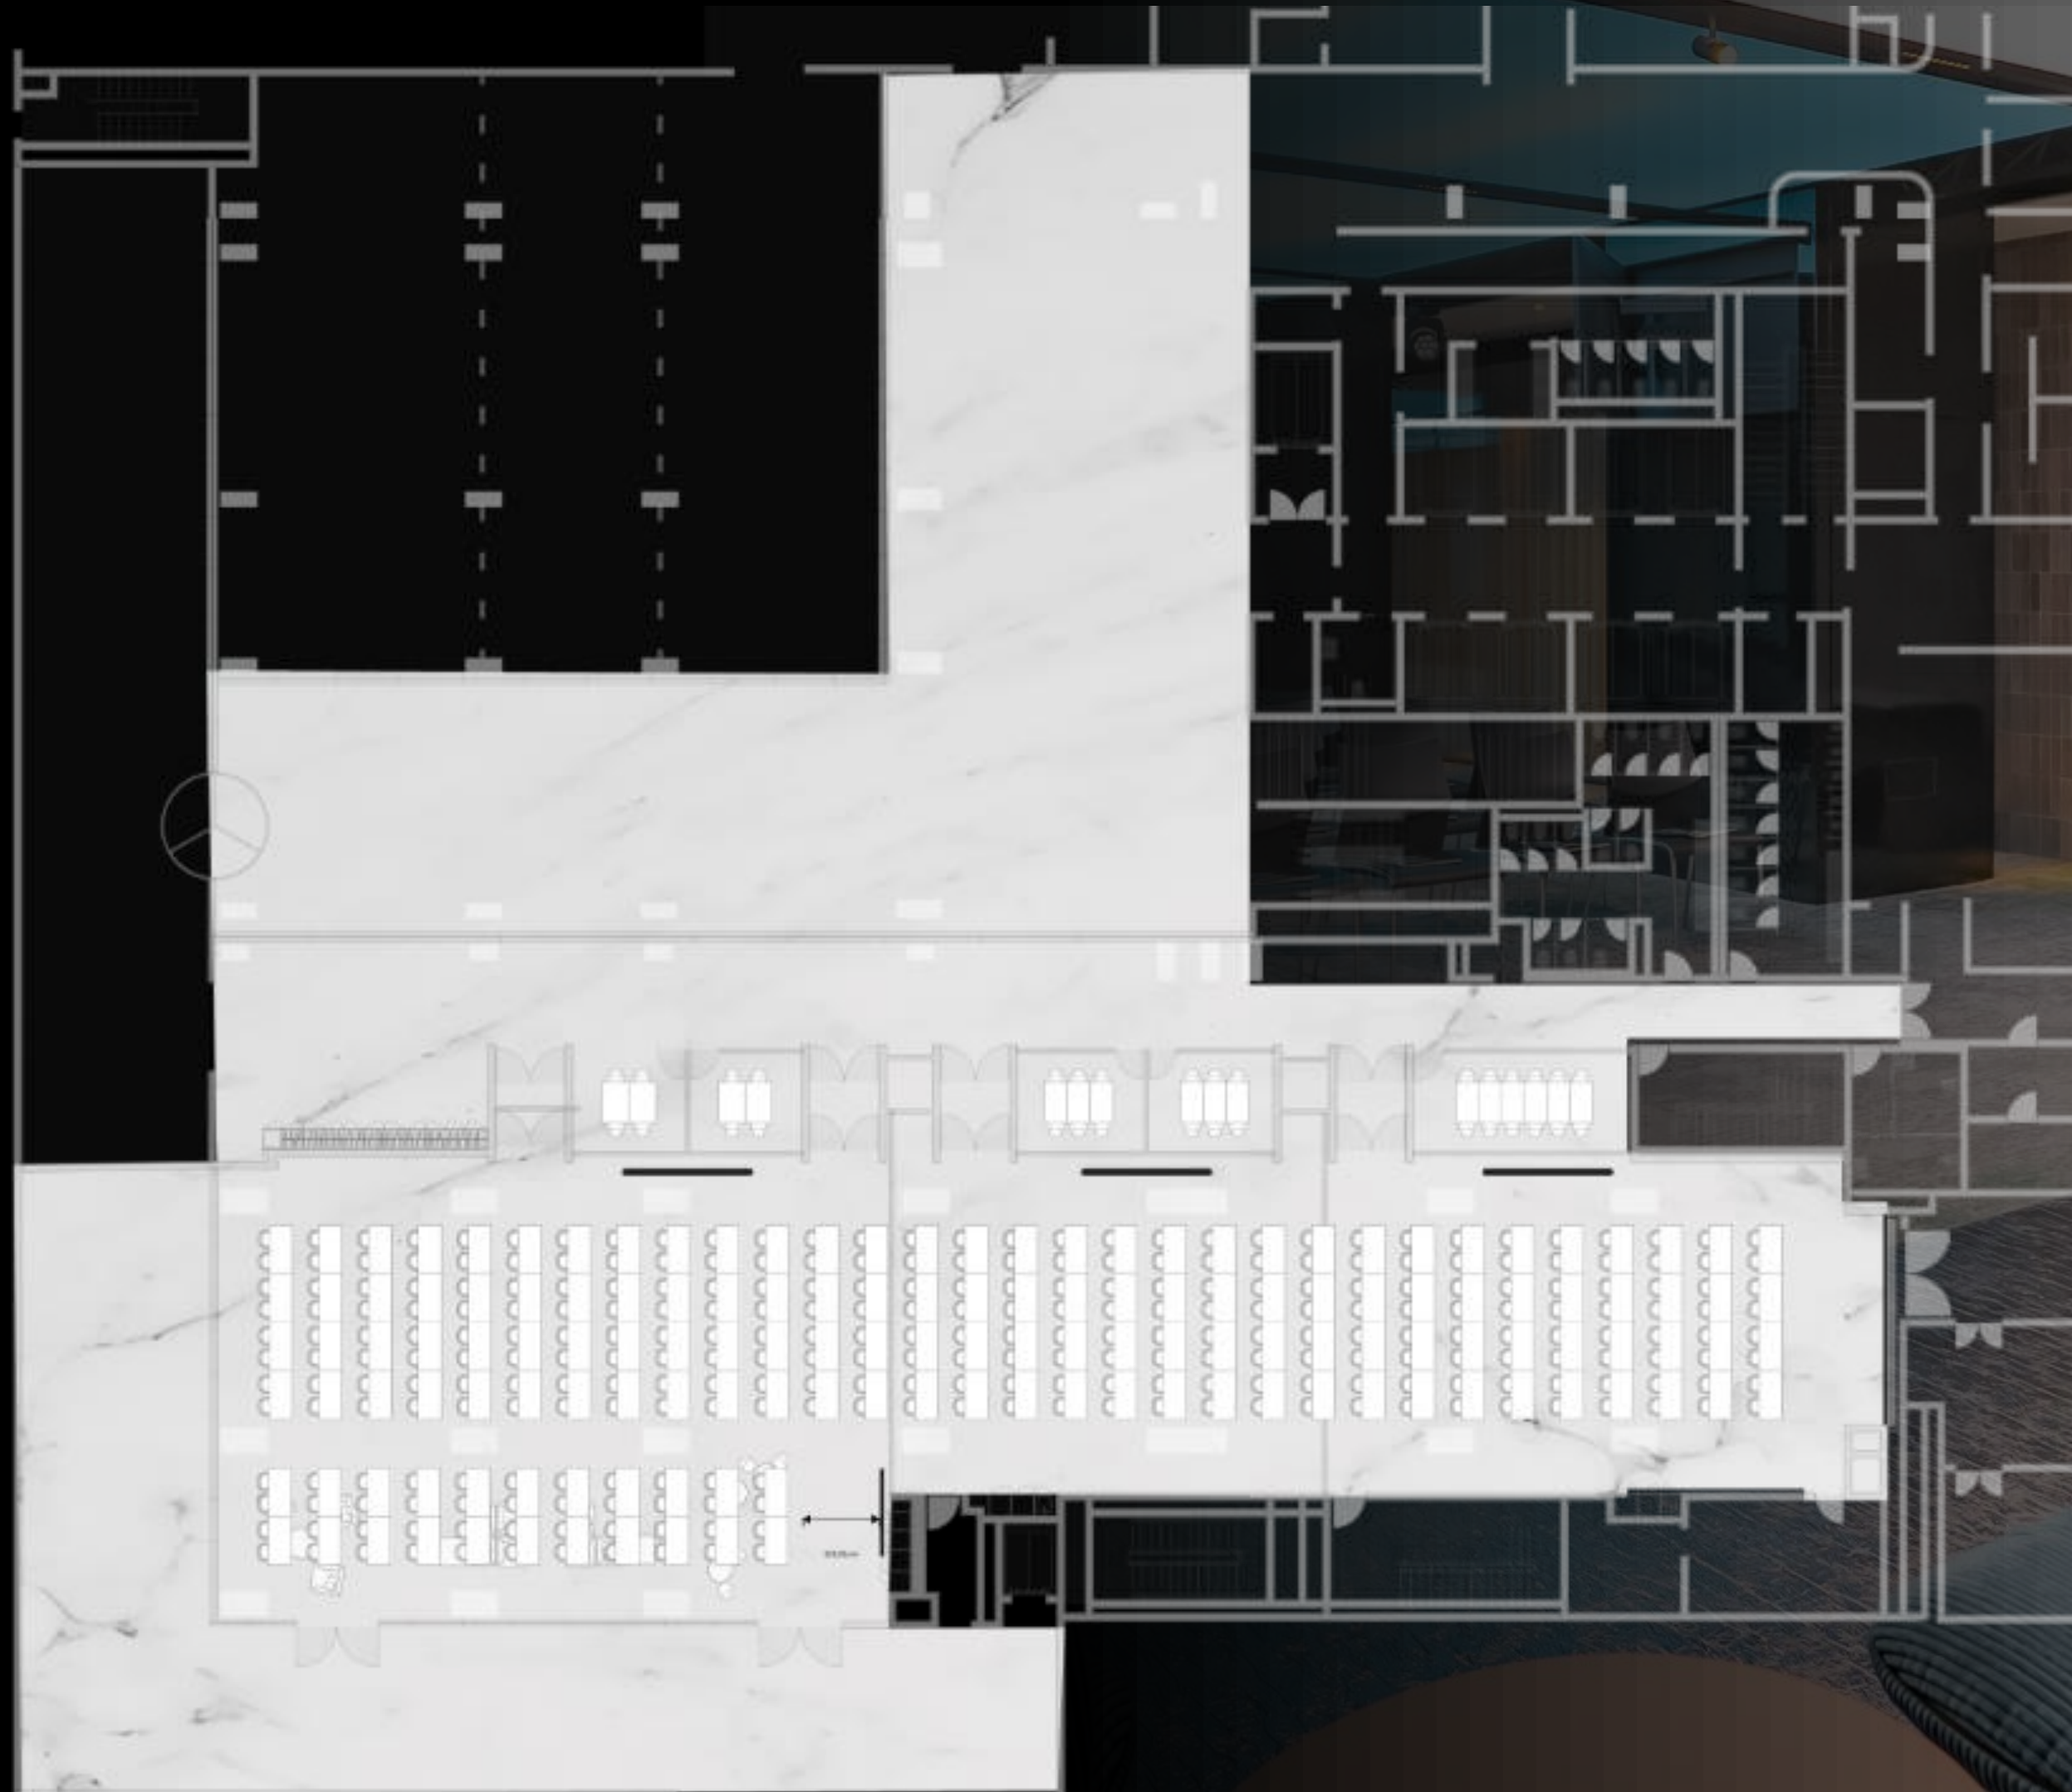

PLANO SALA GAUDÍ

CAPACIDADES