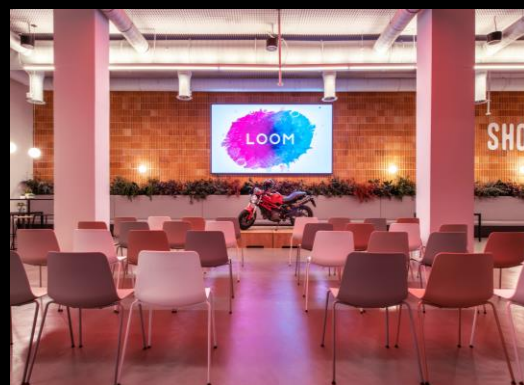

4. C. de Don Ramón de la Cruz, 38
Madrid