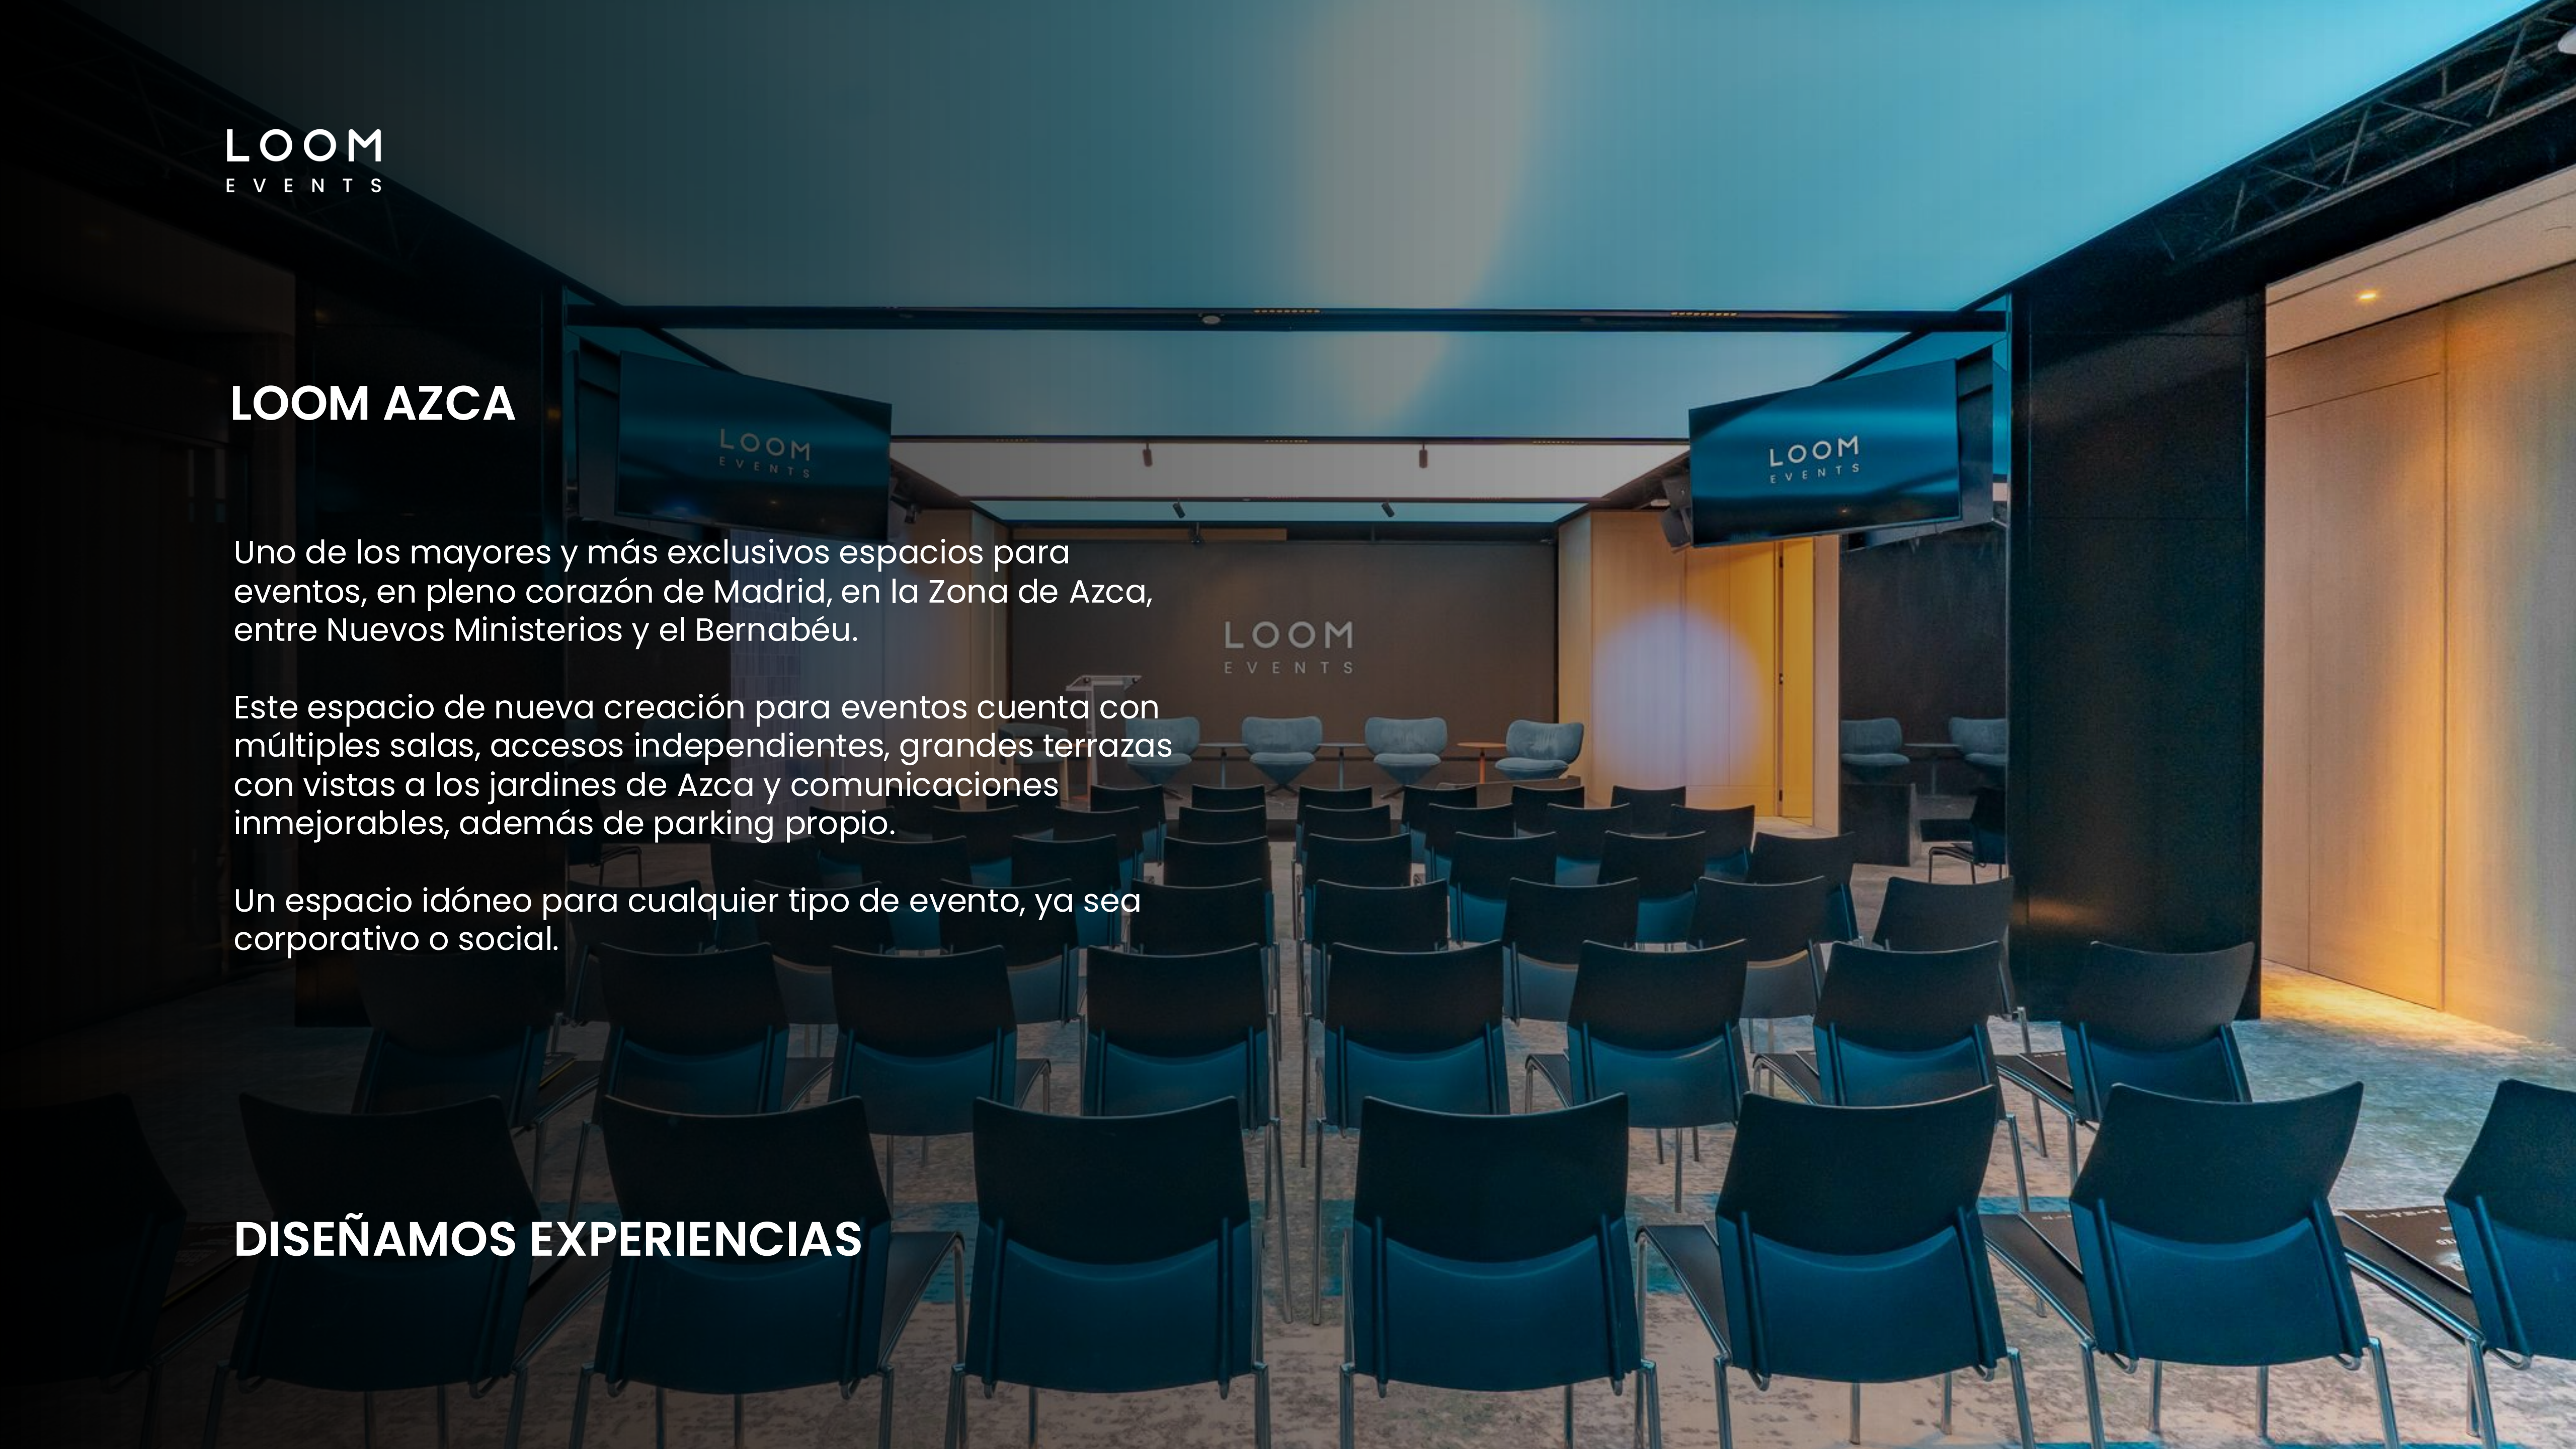

LOOM AZCA

Uno de los mayores y más exclusivos espacios para eventos, en pleno corazón de Madrid, en la Zona de Azca, entre Nuevos Ministerios y el Bernabéu.

Este espacio de nueva creación para eventos cuenta con múltiples salas, accesos independientes, grandes terrazas con vistas a los jardines de Azca y comunicaciones inmejorables, además de parking propio.

Un espacio idóneo para cualquier tipo de evento, ya sea corporativo o social.

DISEÑAMOS EXPERIENCIAS