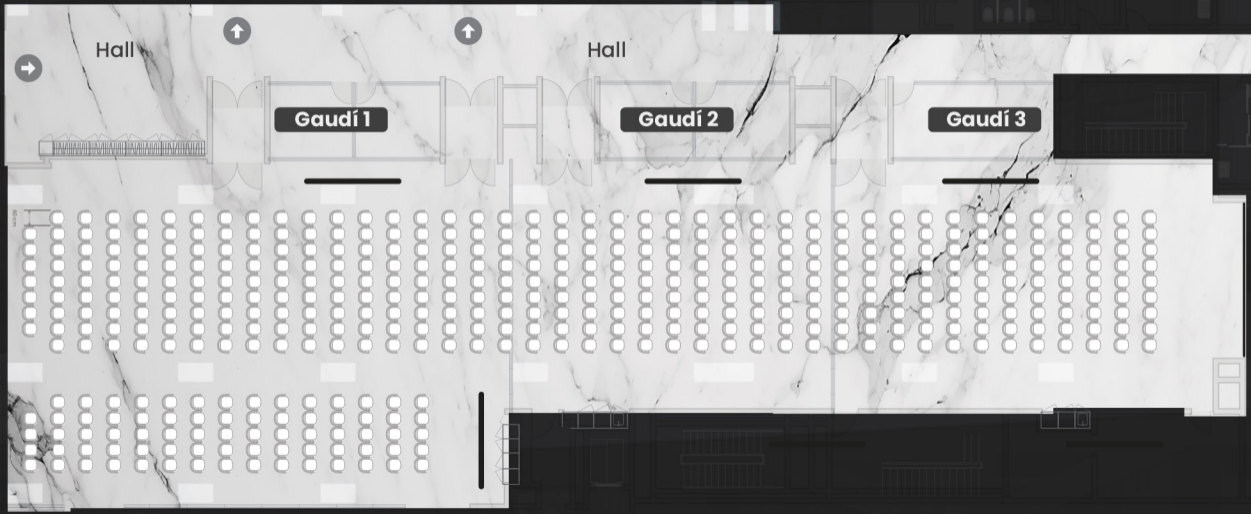

Hall

Gaudí 1

Gaudí 2

Gaudí 3

367
SILLAS

441
SILLAS

ancho 0,60
entre silla 0,50

74
SILLAS

0,50 m

Entrada principal

44
MESAS
88 PAX
mesas de 0,67

22
MESAS
44 PAX
mesas de 0,67

66
MESAS
132 PAX
GAUDÍ 1

28
MESAS
56 PAX
GAUDÍ 2

36
MESAS
72 PAX
GAUDÍ 3

Gaudí 1