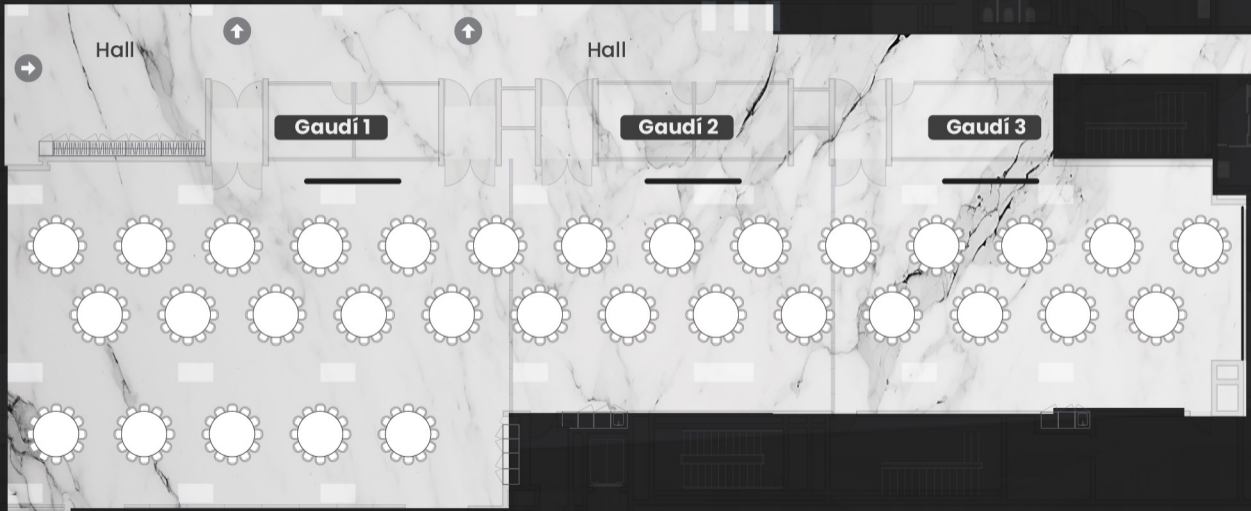

Gaudí 2

Gaudí 3

27
MESAS
324 PAX

32
MESAS
384 PAX

180cm
12 pax

6
MESAS
60 PAX

Entrada principal

Hall