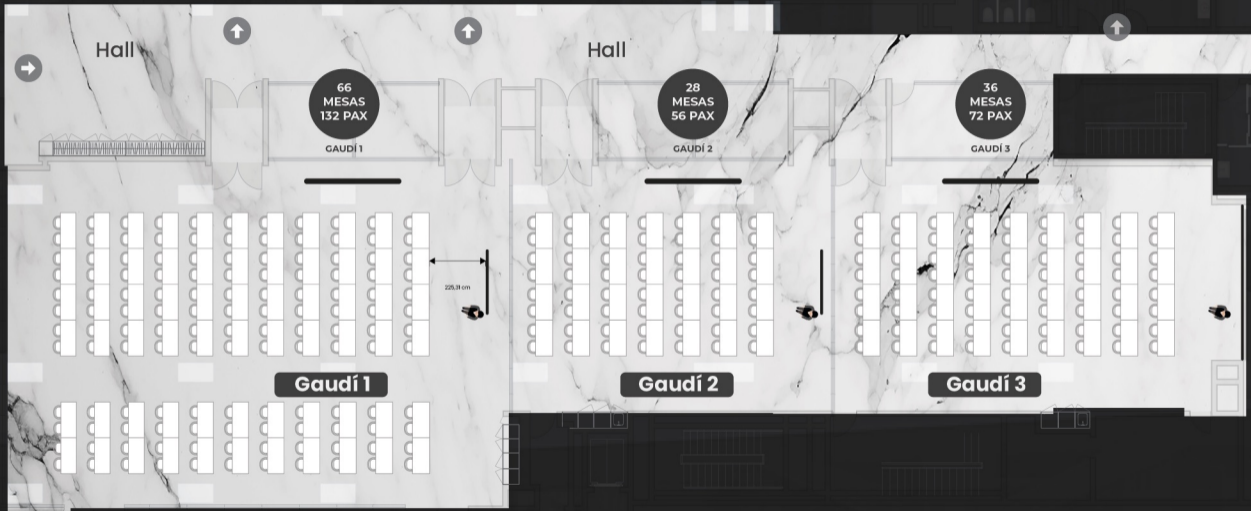

146
MESAS
292 PAX

mesas de 0,67

22
MESAS
61 PAX

25,81 m

Terraza

Entrada principal

Hall

Hall

Gaudí 2

Gaudí 3

27
MESAS
324 PAX

32
MESAS
384 PAX

180cm
12 pax

6
MESAS
60 PAX

Entrada principal

Hall

Hall

Gaudí 1

Gaudí 2

Gaudí 3

367
SILLAS

441
SILLAS

ancho 0,60
entre silla 0,50

74
SILLAS

0,50 m

Entrada principal

44
MESAS
88 PAX
mesas de 0,67

22
MESAS
44 PAX
mesas de 0,67

66
MESAS
132 PAX
GAUDÍ 1

28
MESAS
56 PAX
GAUDÍ 2

36
MESAS
72 PAX
GAUDÍ 3

Gaudí 1