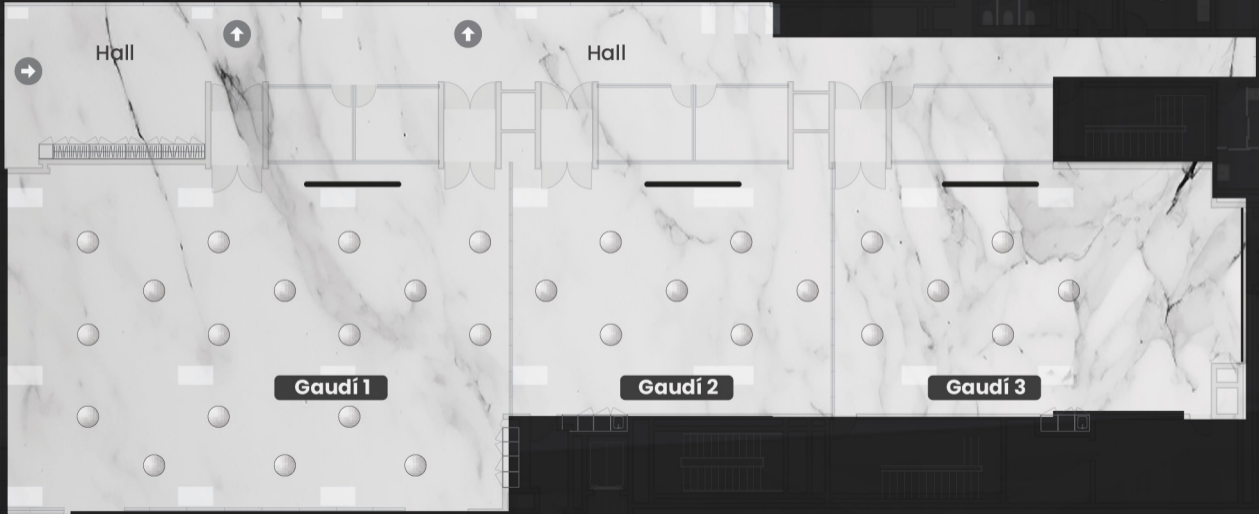

Gaudí 1

Gaudí 2

Gaudí 3