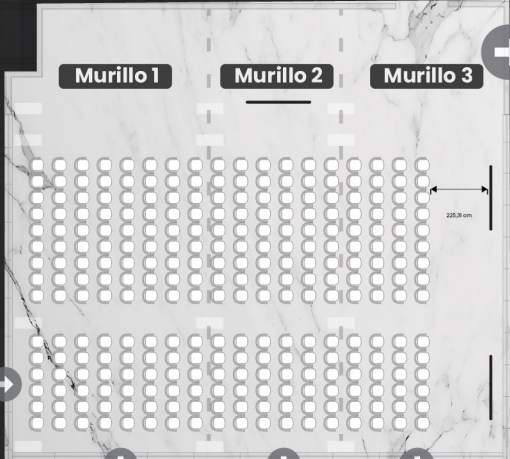

**Murillo 1**

**Murillo 2**

**Murillo 3**

44  
MESAS  
88 PAX

74  
MESAS  
148 PAX

mesas 0,67 cm

30  
MESAS  
60 PAX

225,31 cm

225,31 cm

**Murillo 1**

**Murillo 2**

**Murillo 3**

15  
MESAS  
180 PAX

180cm  
12 pax

Murillo 1

Murillo 2

Murillo 3

162

270  
SILLAS

ancho 0,60cm

108

225,38 cm

120  
SILLAS

ancho 0,60cm

86  
SILLAS

ancho 0,60cm

105  
SILLAS

ancho 0,60cm

**Murillo 1**

**Murillo 2**

**Murillo 3**

Terraza