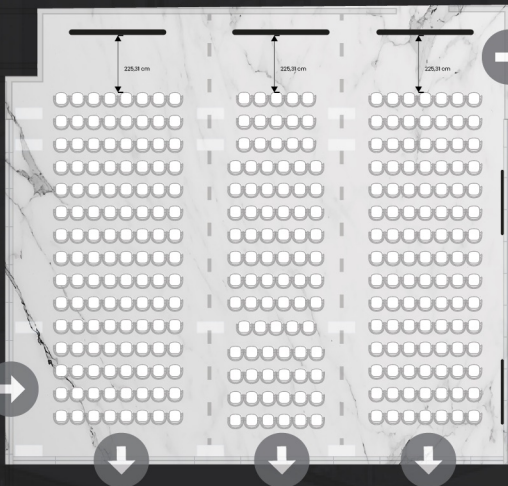

**Murillo 1**

**Murillo 2**

**Murillo 3**

44  
MESAS  
88 PAX

74  
MESAS  
148 PAX

mesas 0,67 cm

30  
MESAS  
60 PAX

225,31 cm

225,31 cm

**Murillo 1**

**Murillo 2**

**Murillo 3**

15  
MESAS  
180 PAX

180cm  
12 pax

Murillo 1

Murillo 2

Murillo 3

162

270  
SILLAS

ancho 0,60cm

108

225,38 cm

120  
SILLAS

ancho 0,60cm

86  
SILLAS

ancho 0,60cm

105  
SILLAS

ancho 0,60cm

**Murillo 1**

**Murillo 2**

**Murillo 3**

Terraza