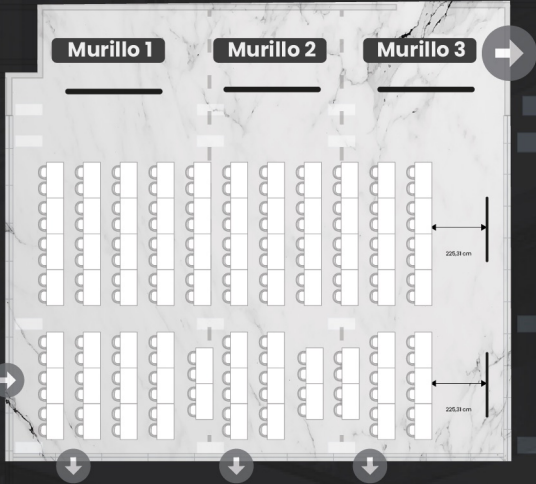

**Murillo 1**

**Murillo 2**

**Murillo 3**

44  
MESAS  
88 PAX

74  
MESAS  
148 PAX

mesas 0,67 cm

30  
MESAS  
60 PAX

225,31 cm

225,31 cm

**Murillo 1**

**Murillo 2**

**Murillo 3**

15  
MESAS  
180 PAX

180cm  
12 pax

Murillo 1

Murillo 2

Murillo 3

162

270  
SILLAS

ancho 0,60cm

108

225,38 cm

120  
SILLAS

ancho 0,60cm

86  
SILLAS

ancho 0,60cm

105  
SILLAS

ancho 0,60cm

**Murillo 1**

**Murillo 2**

**Murillo 3**

Terraza