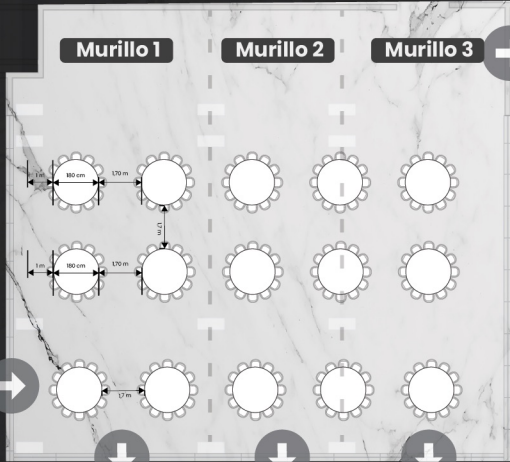

**Murillo 1**

**Murillo 2**

**Murillo 3**

44  
MESAS  
88 PAX

74  
MESAS  
148 PAX

mesas 0,67 cm

30  
MESAS  
60 PAX

225,31 cm

225,31 cm

**Murillo 1**

**Murillo 2**

**Murillo 3**

15  
MESAS  
180 PAX

180cm  
12 pax

Murillo 1

Murillo 2

Murillo 3

162

270  
SILLAS

ancho 0,60cm

108

225,38 cm

120  
SILLAS

ancho 0,60cm

86  
SILLAS

ancho 0,60cm

105  
SILLAS

ancho 0,60cm

**Murillo 1**

**Murillo 2**

**Murillo 3**

Terraza