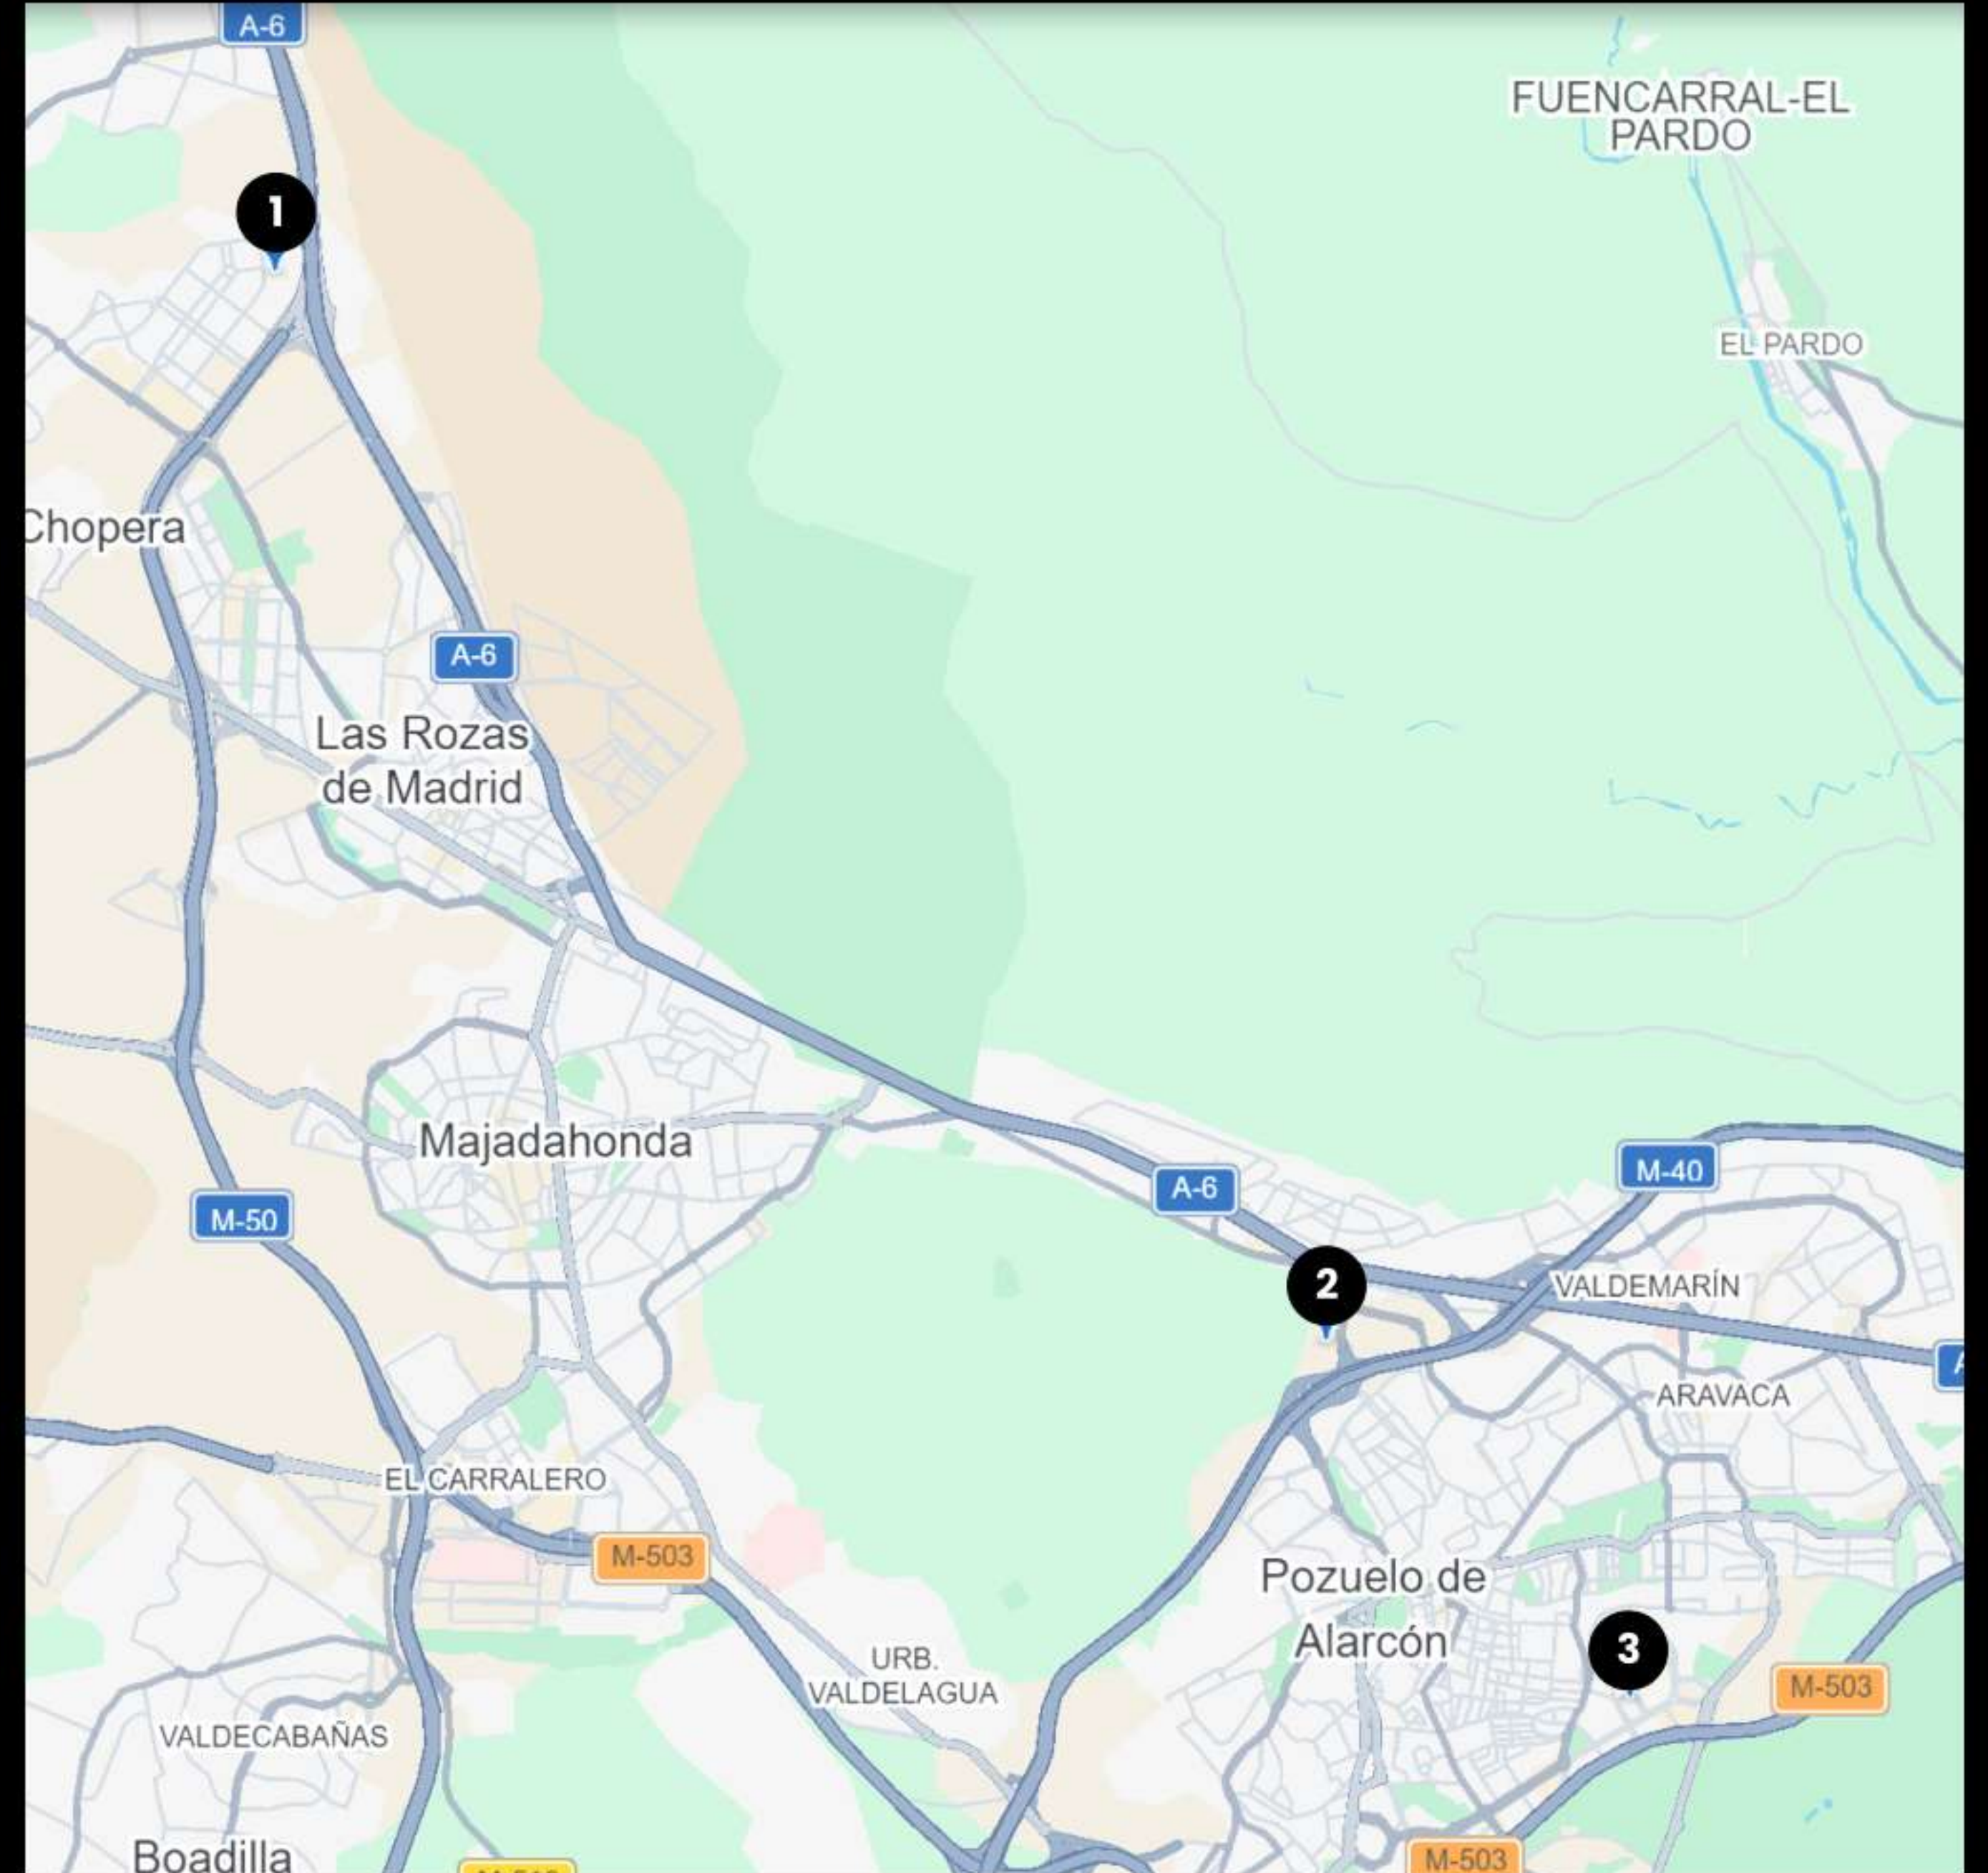

# NUESTROS ESPACIOS EN MADRID OESTE

**1. C. José Echegaray, 8**  
Las Rozas

**2. Cam. del Cerro de los Gamos, 1**  
Madrid

**3. Av. de Europa 19**  
Pozuelo de Alarcón

LOOM  
EVENTS

CONTACTO

---

Ana Sánchez Andrada / Responsable LOOM Events