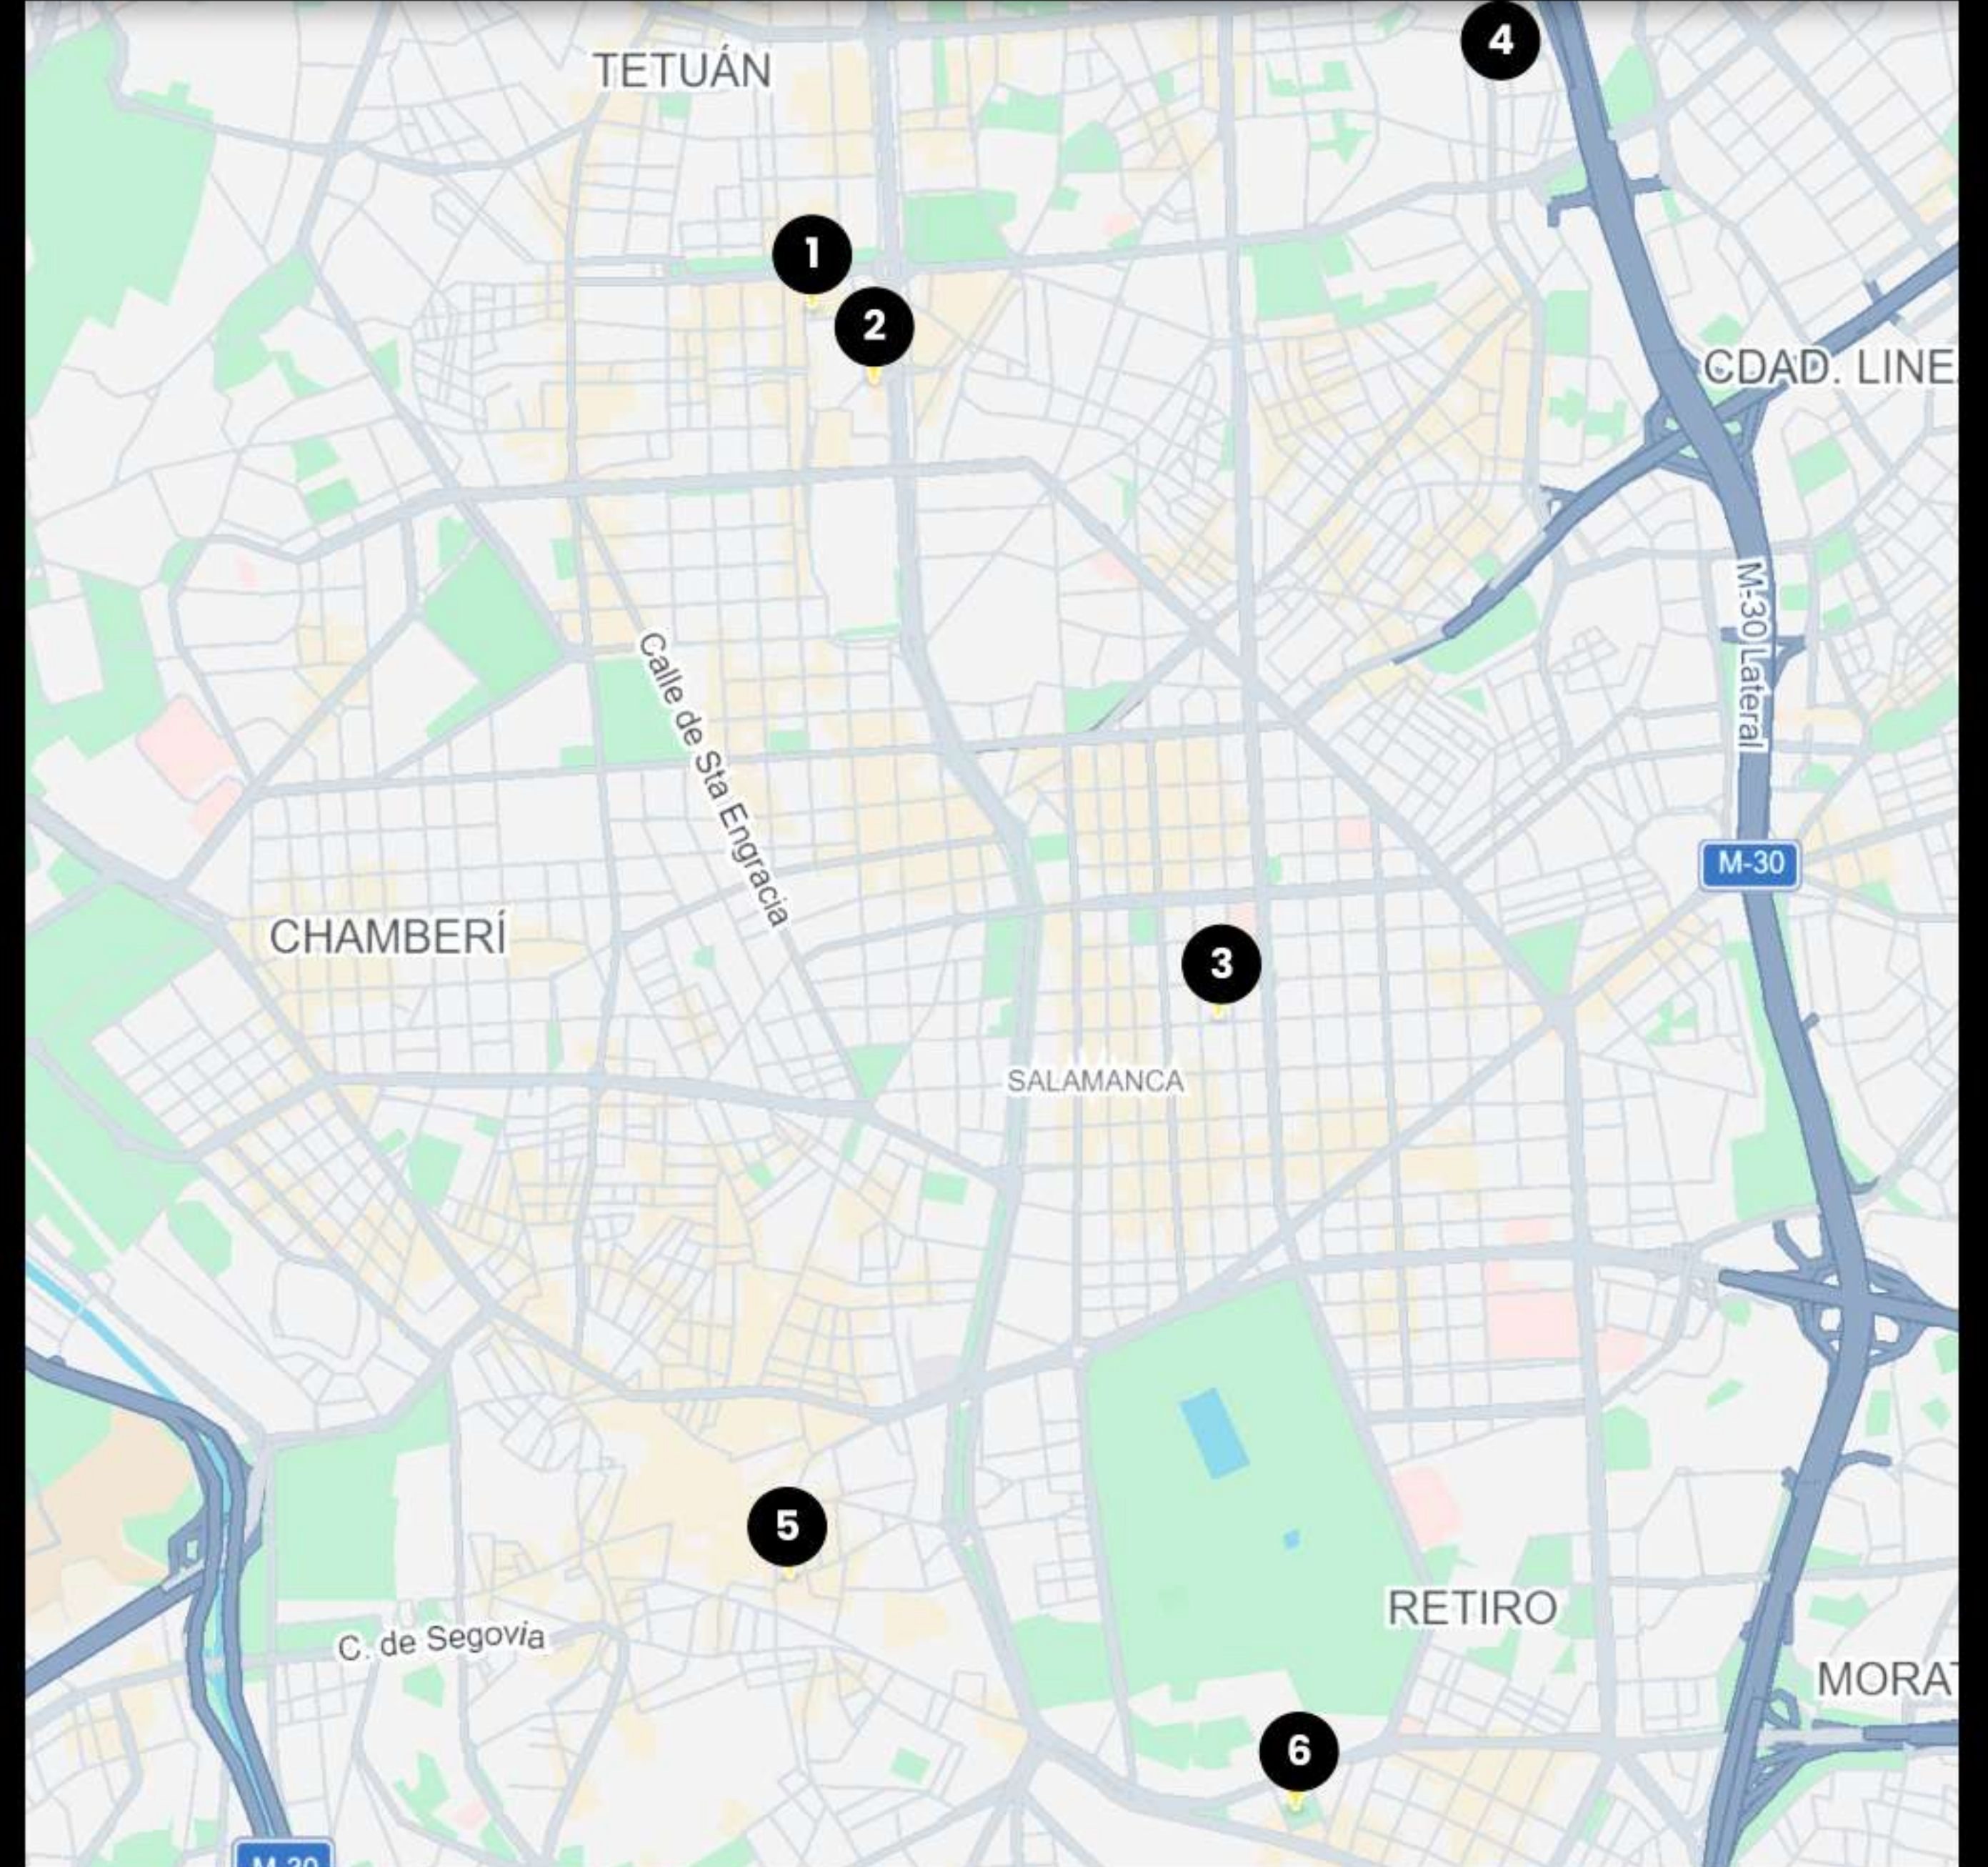

# NUESTROS ESPACIOS EN MADRID CENTRO

**1. Pl. Pablo Ruiz Picasso, 11**  
Madrid

**2. P. Castellana, 85**  
Madrid

**3. C. de Don Ramón de la Cruz, 38**  
Madrid

**4. C. Eucalipto, 33**  
Madrid

**5. C. Huertas, 11**  
Madrid

**6. C. de Vandergoten, 1**  
Madrid