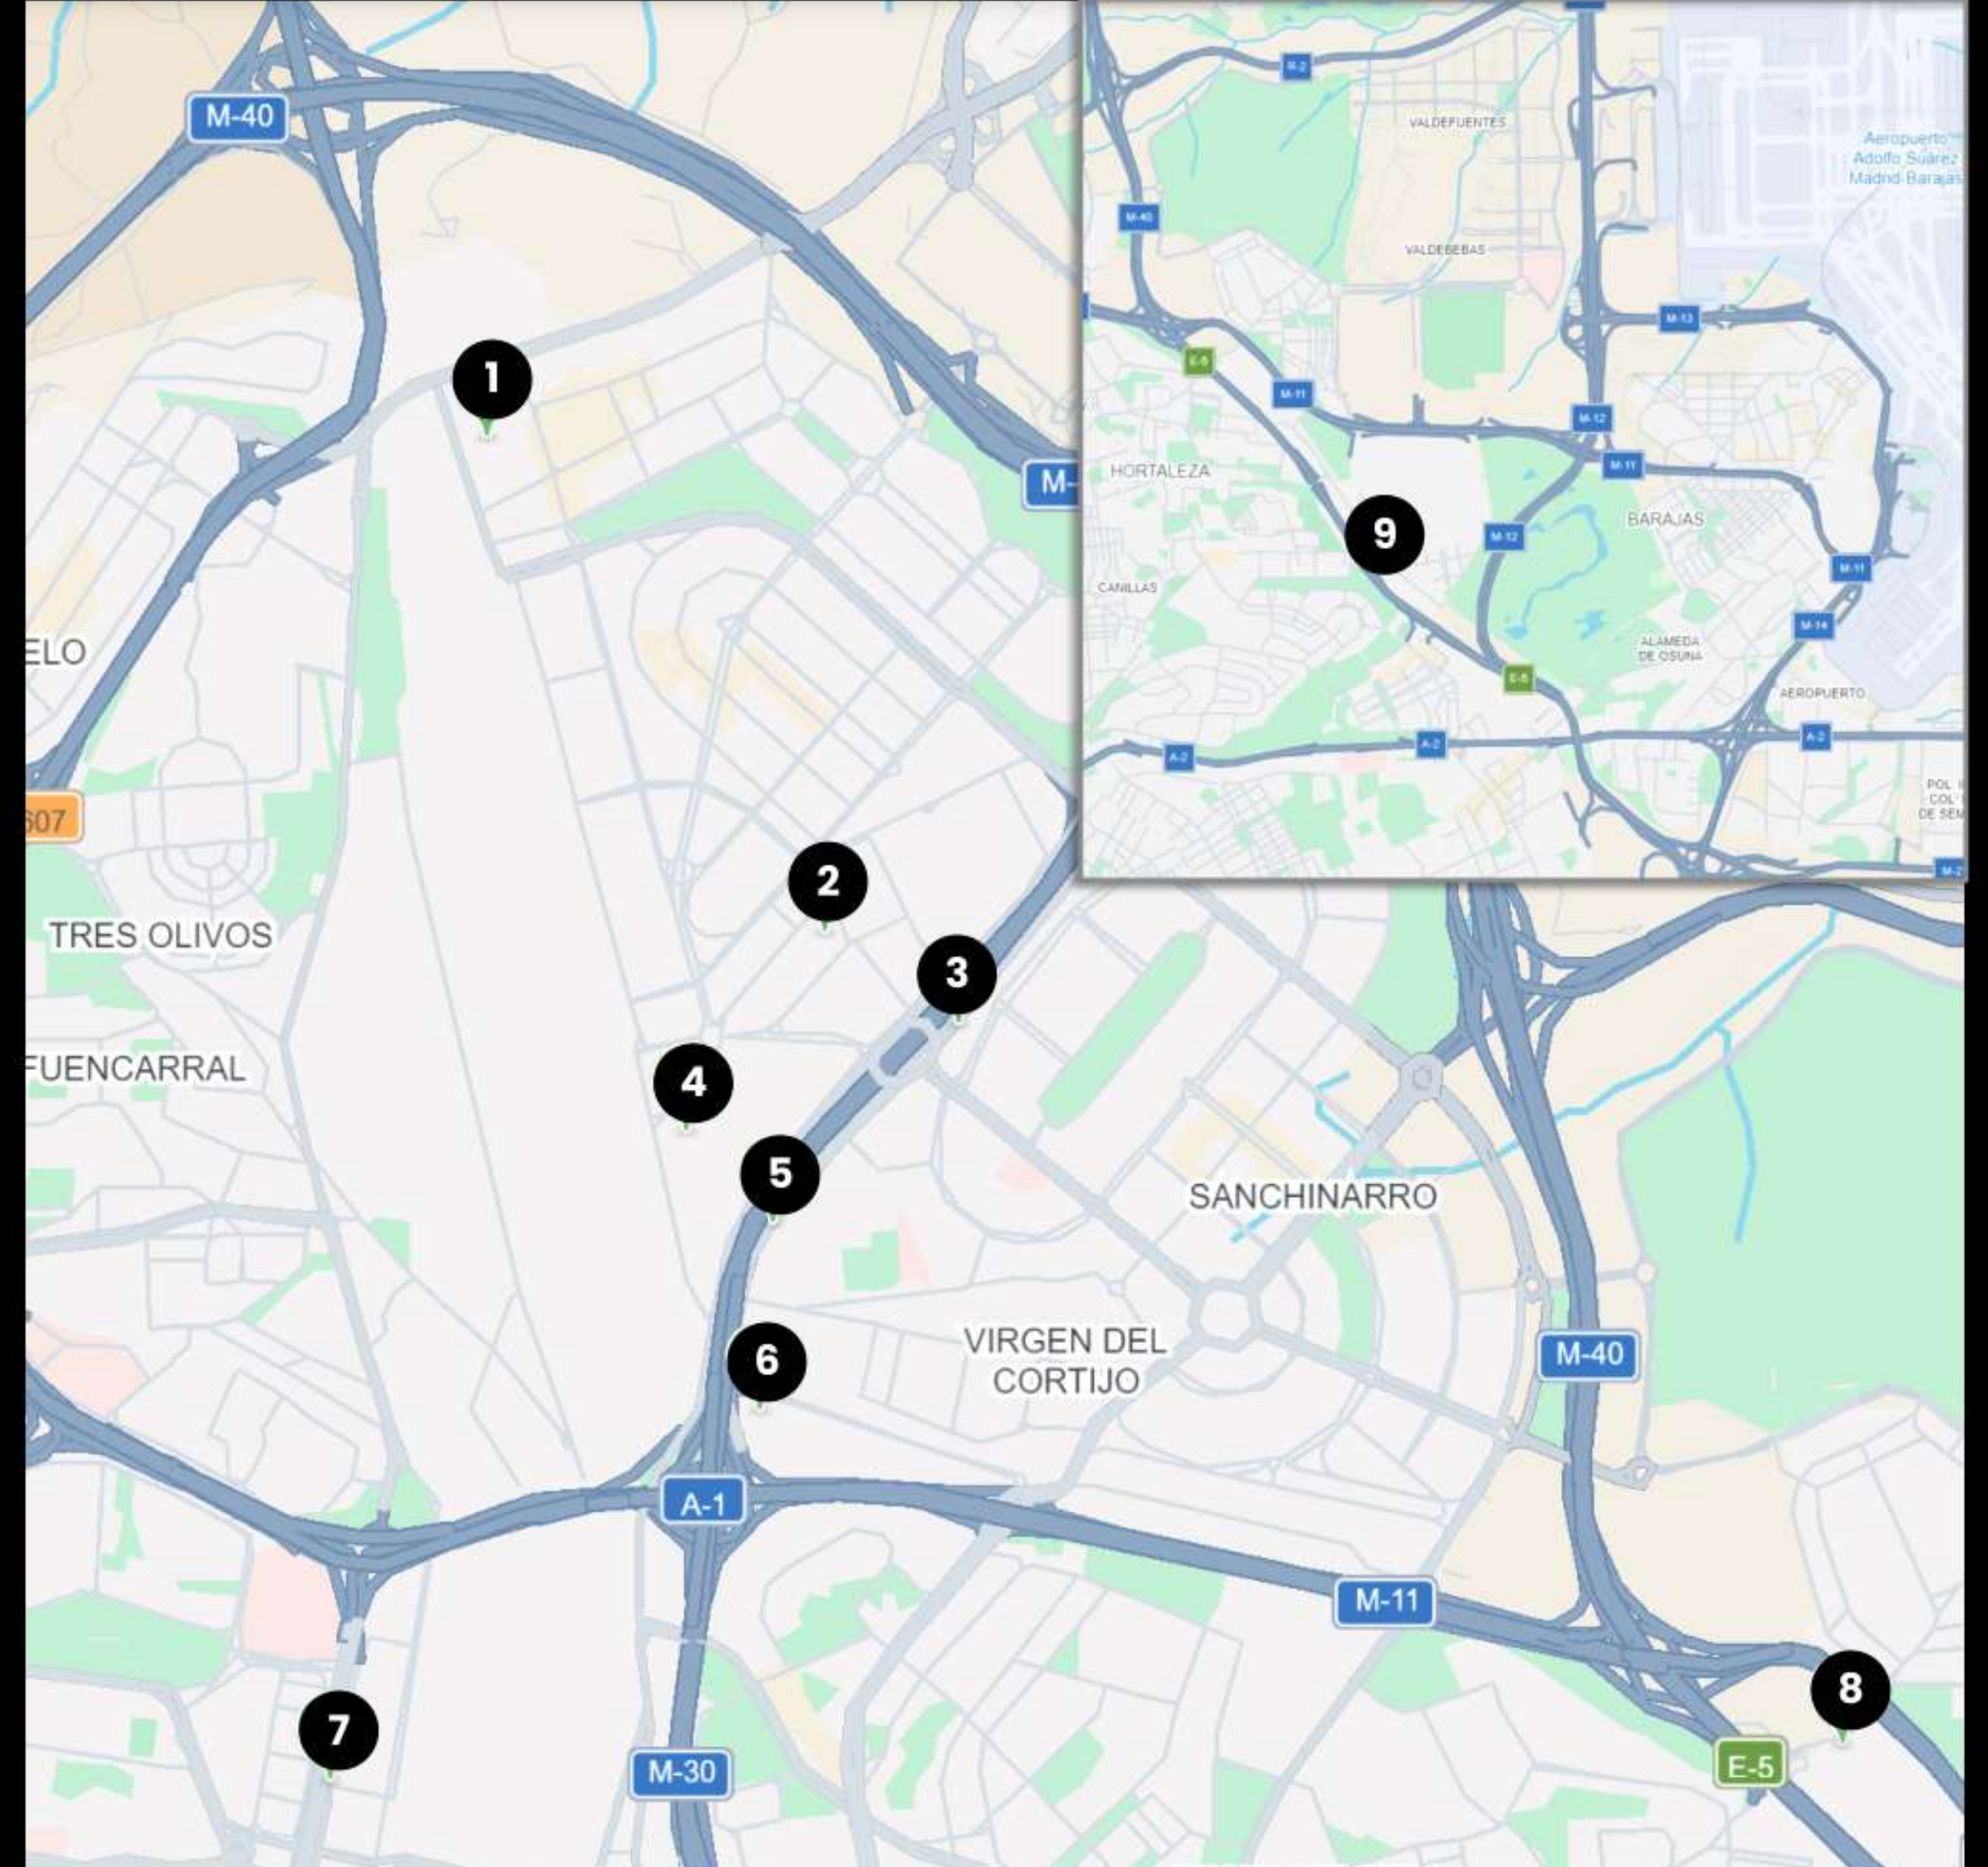

**6. C. Dulce Chacón, 55**  
Madrid

**7. P. Castellana, 280**  
Madrid

**8. C. Vía de los Poblados, 1**  
Madrid

**9. C. de la Ribera del Loira, 36-50**  
Madrid

# NUESTROS ESPACIOS EN MADRID OESTE

**1. C. José Echegaray, 8**  
Las Rozas

**2. Cam. del Cerro de los Gamos, 1**  
Madrid

**3. Av. de Europa 19**  
Pozuelo de Alarcón

LOOM  
EVENTS

CONTACTO

---

Ana Sánchez Andrada / Responsable LOOM Events