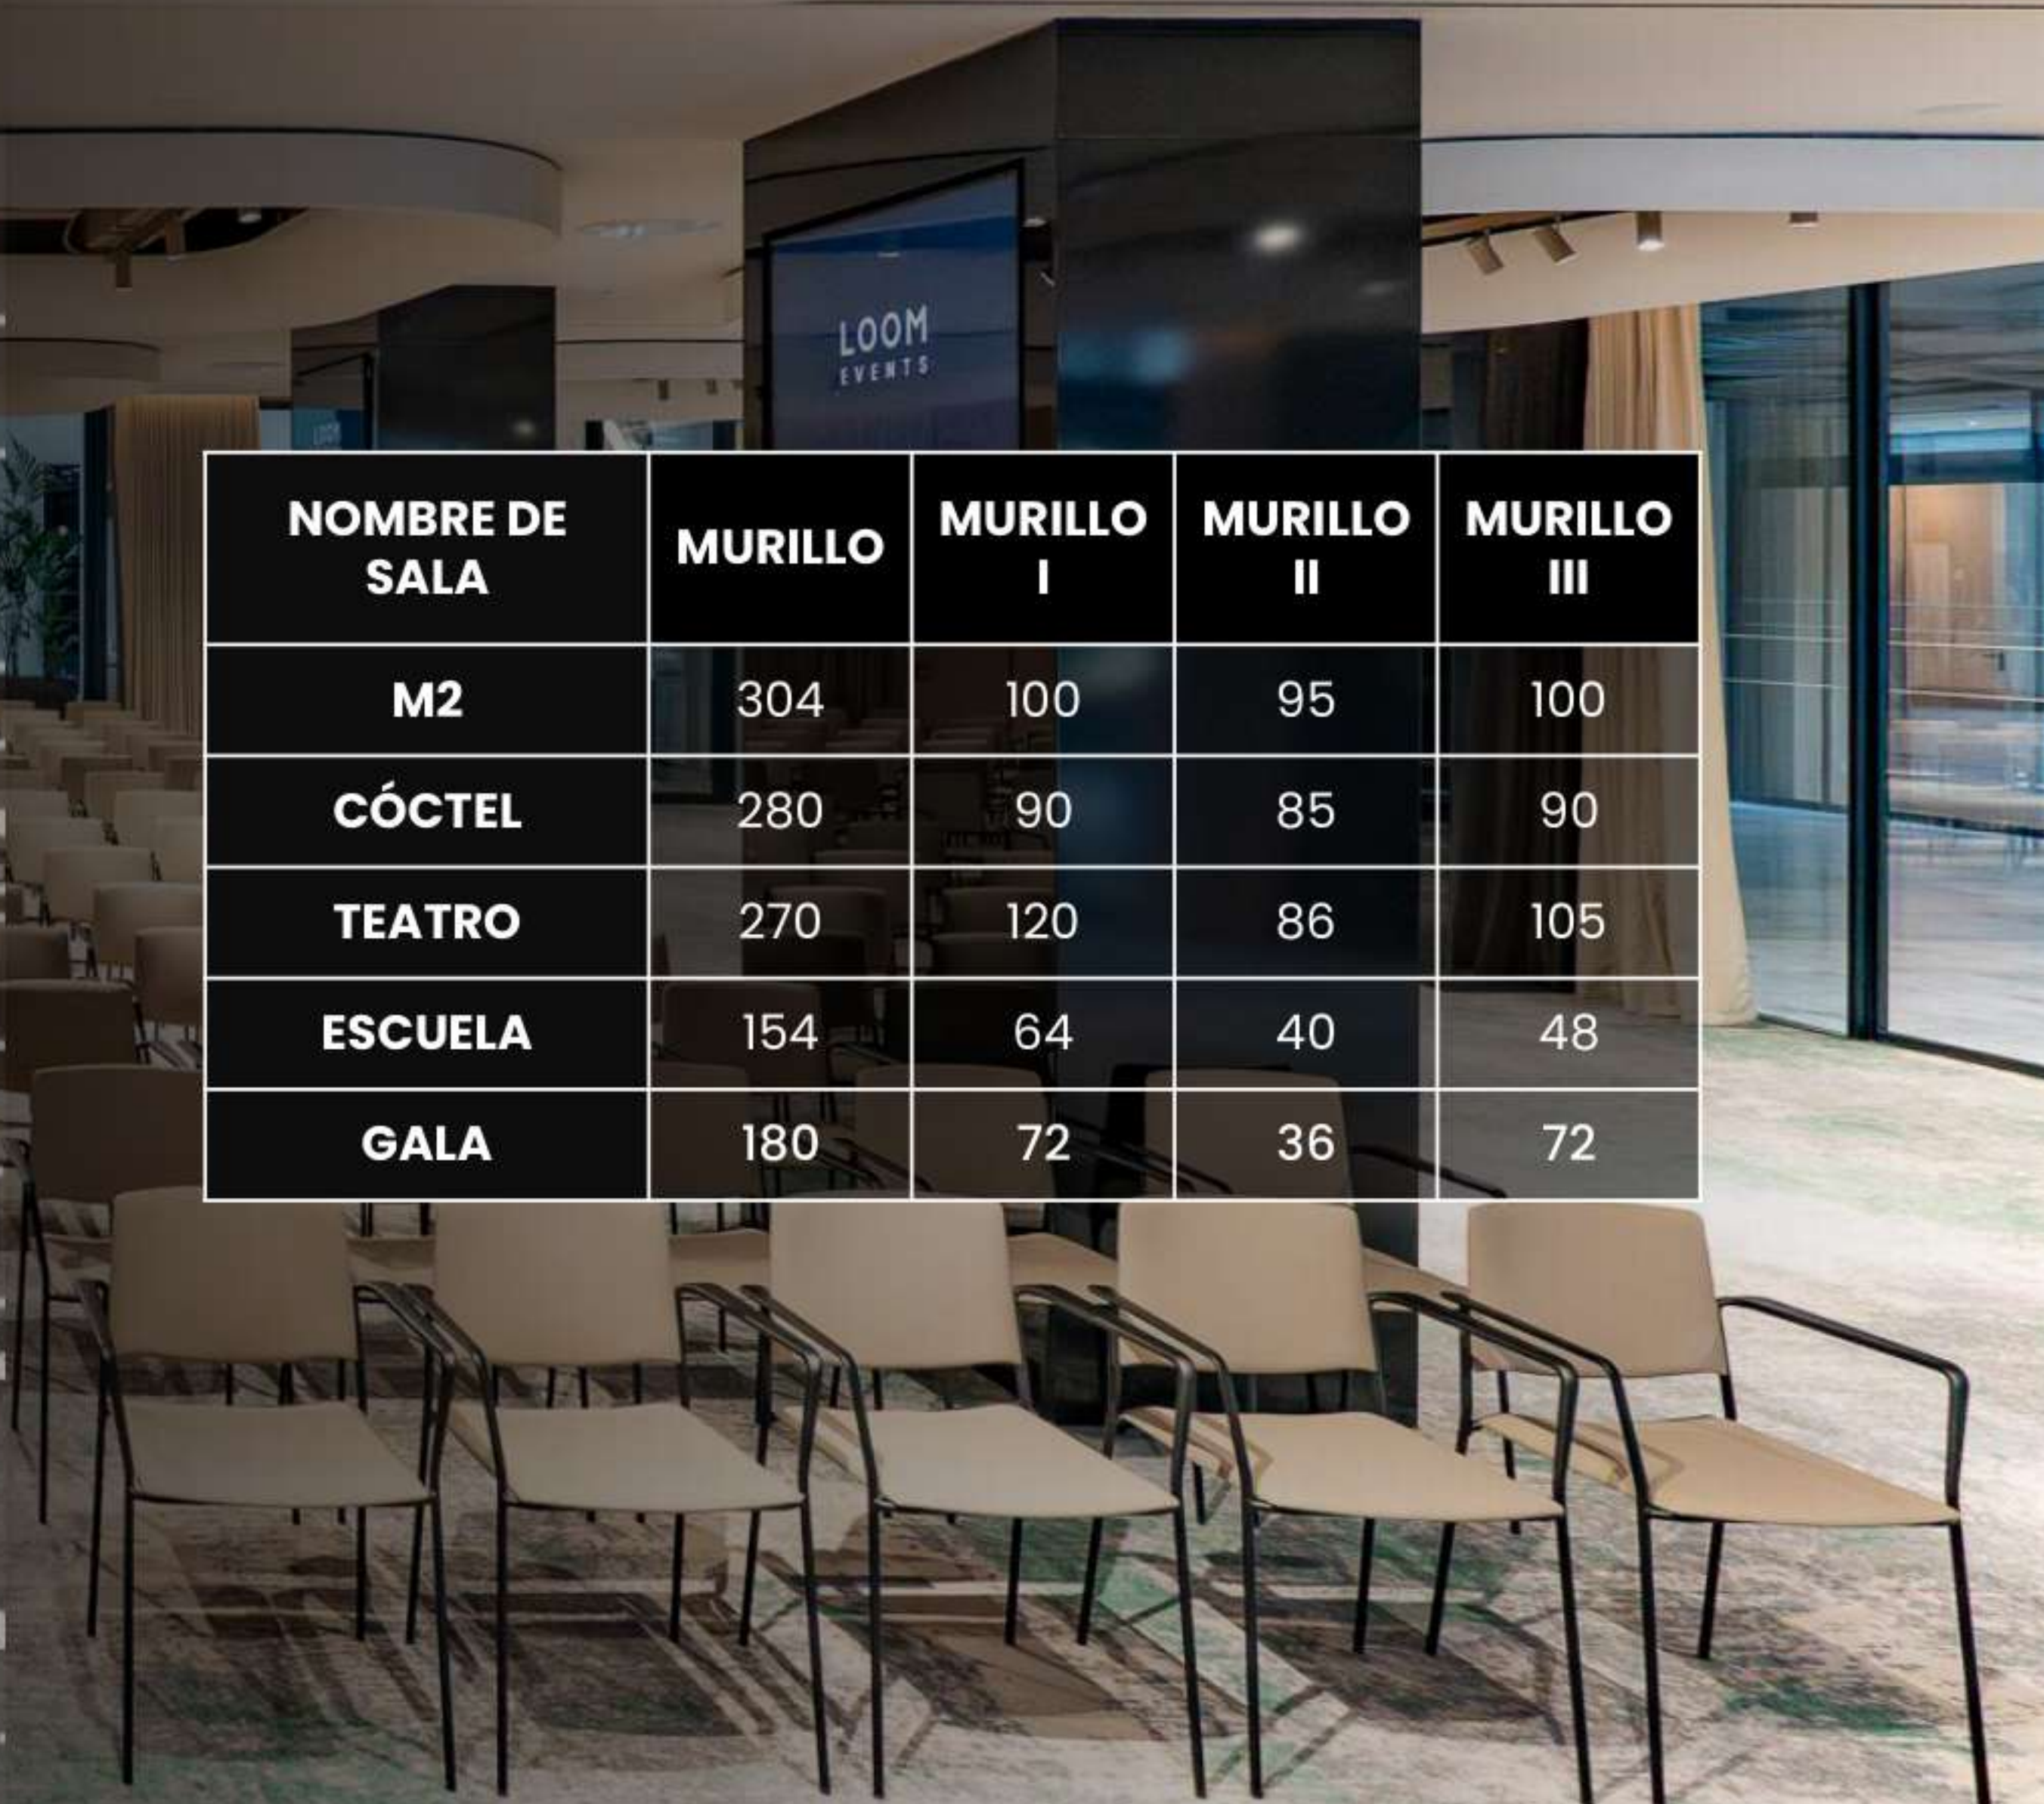

# CAPACIDADES

NOMBRE DE SALA	PICASSO
M2	265
CÓCTEL	230
TEATRO	200
ESCUELA	104
GALA	132

SALA MURILLO  
304 M2

 280  
Cóctel

 270  
Teatro

 154  
Escuela

 180  
Gala

NOMBRE DE SALA	MURILLO	MURILLO I	MURILLO II	MURILLO III
<b>M2</b>	304	100	95	100
<b>CÓCTEL</b>	280	90	85	90
<b>TEATRO</b>	270	120	86	105
<b>ESCUELA</b>	154	64	40	48
<b>GALA</b>	180	72	36	72

LOOM  
EVENTS

ROOFTOP AZCA  
350 M2

90  
Cóctel

LOOM  
EVENTS

< SALA 02

SALA 01

7 SALAS DE REUNIONES,  
SALA PODCAST Y SALA CROMA

 6 - 12  
Imperial