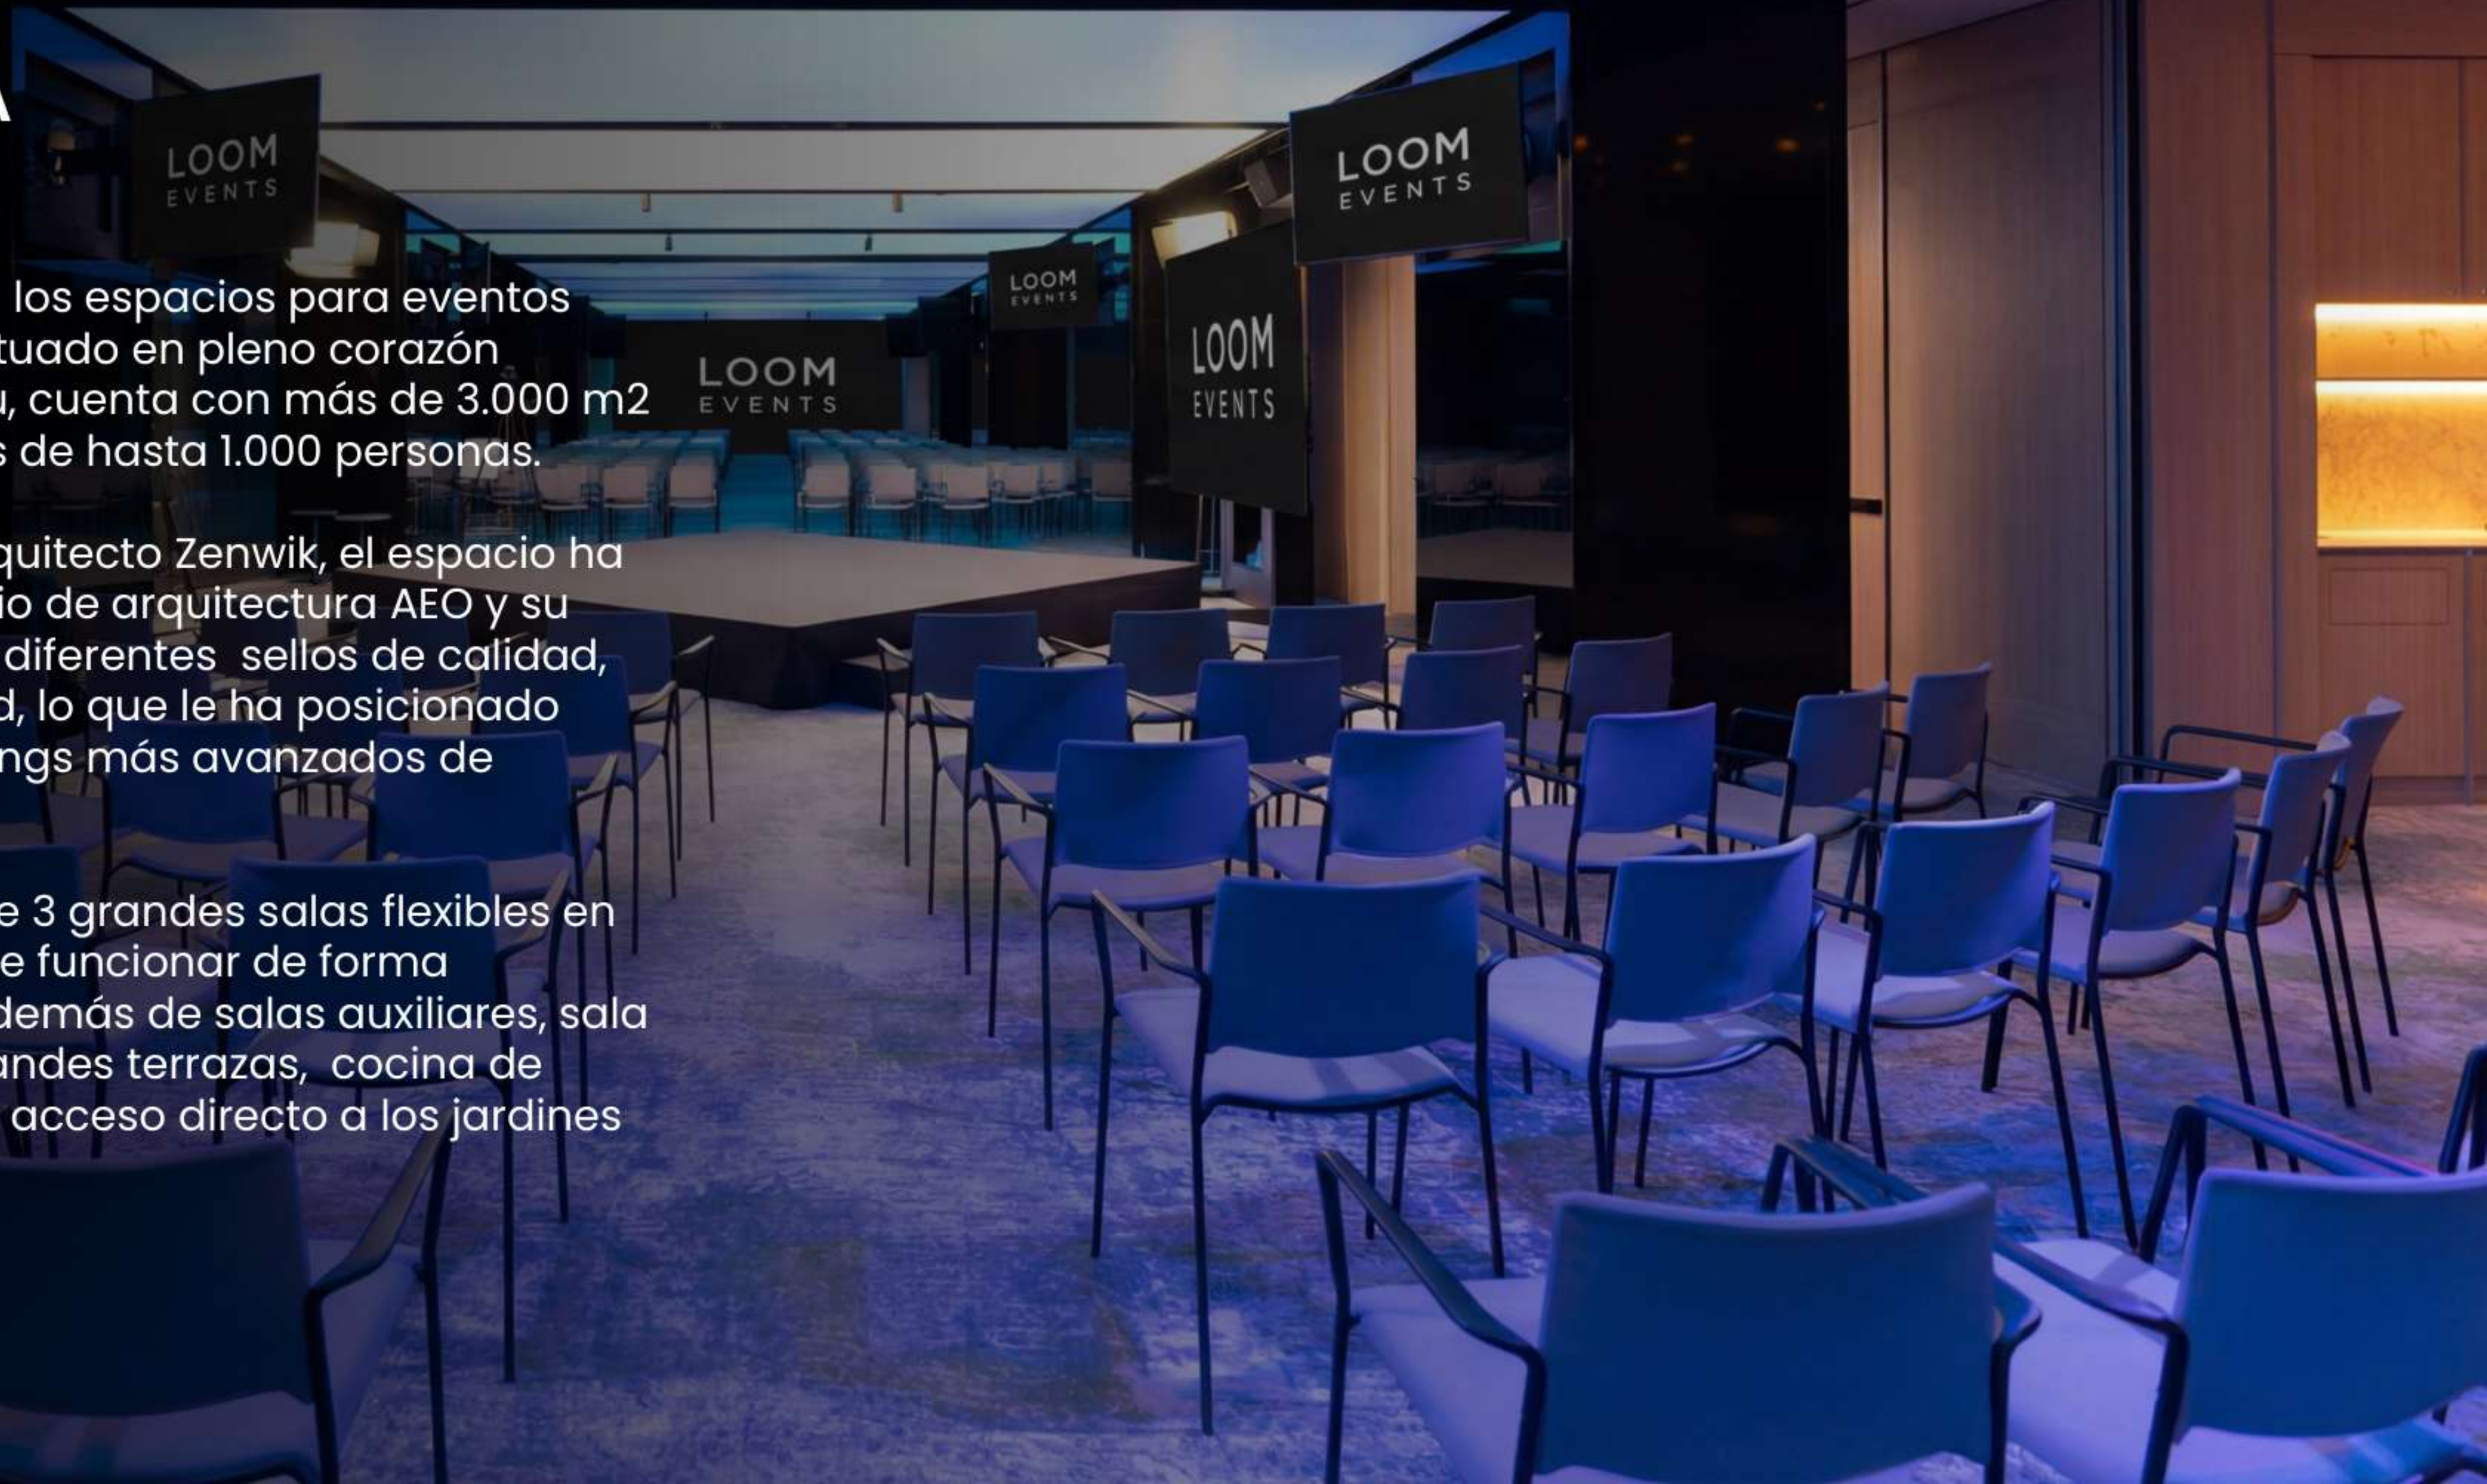

LOOM Events Azca dispone de 3 grandes salas flexibles en una única planta, capaces de funcionar de forma independiente o conjunta, además de salas auxiliares, sala croma, sala podcast, dos grandes terrazas, cocina de producción, parking propio y acceso directo a los jardines de Azca.